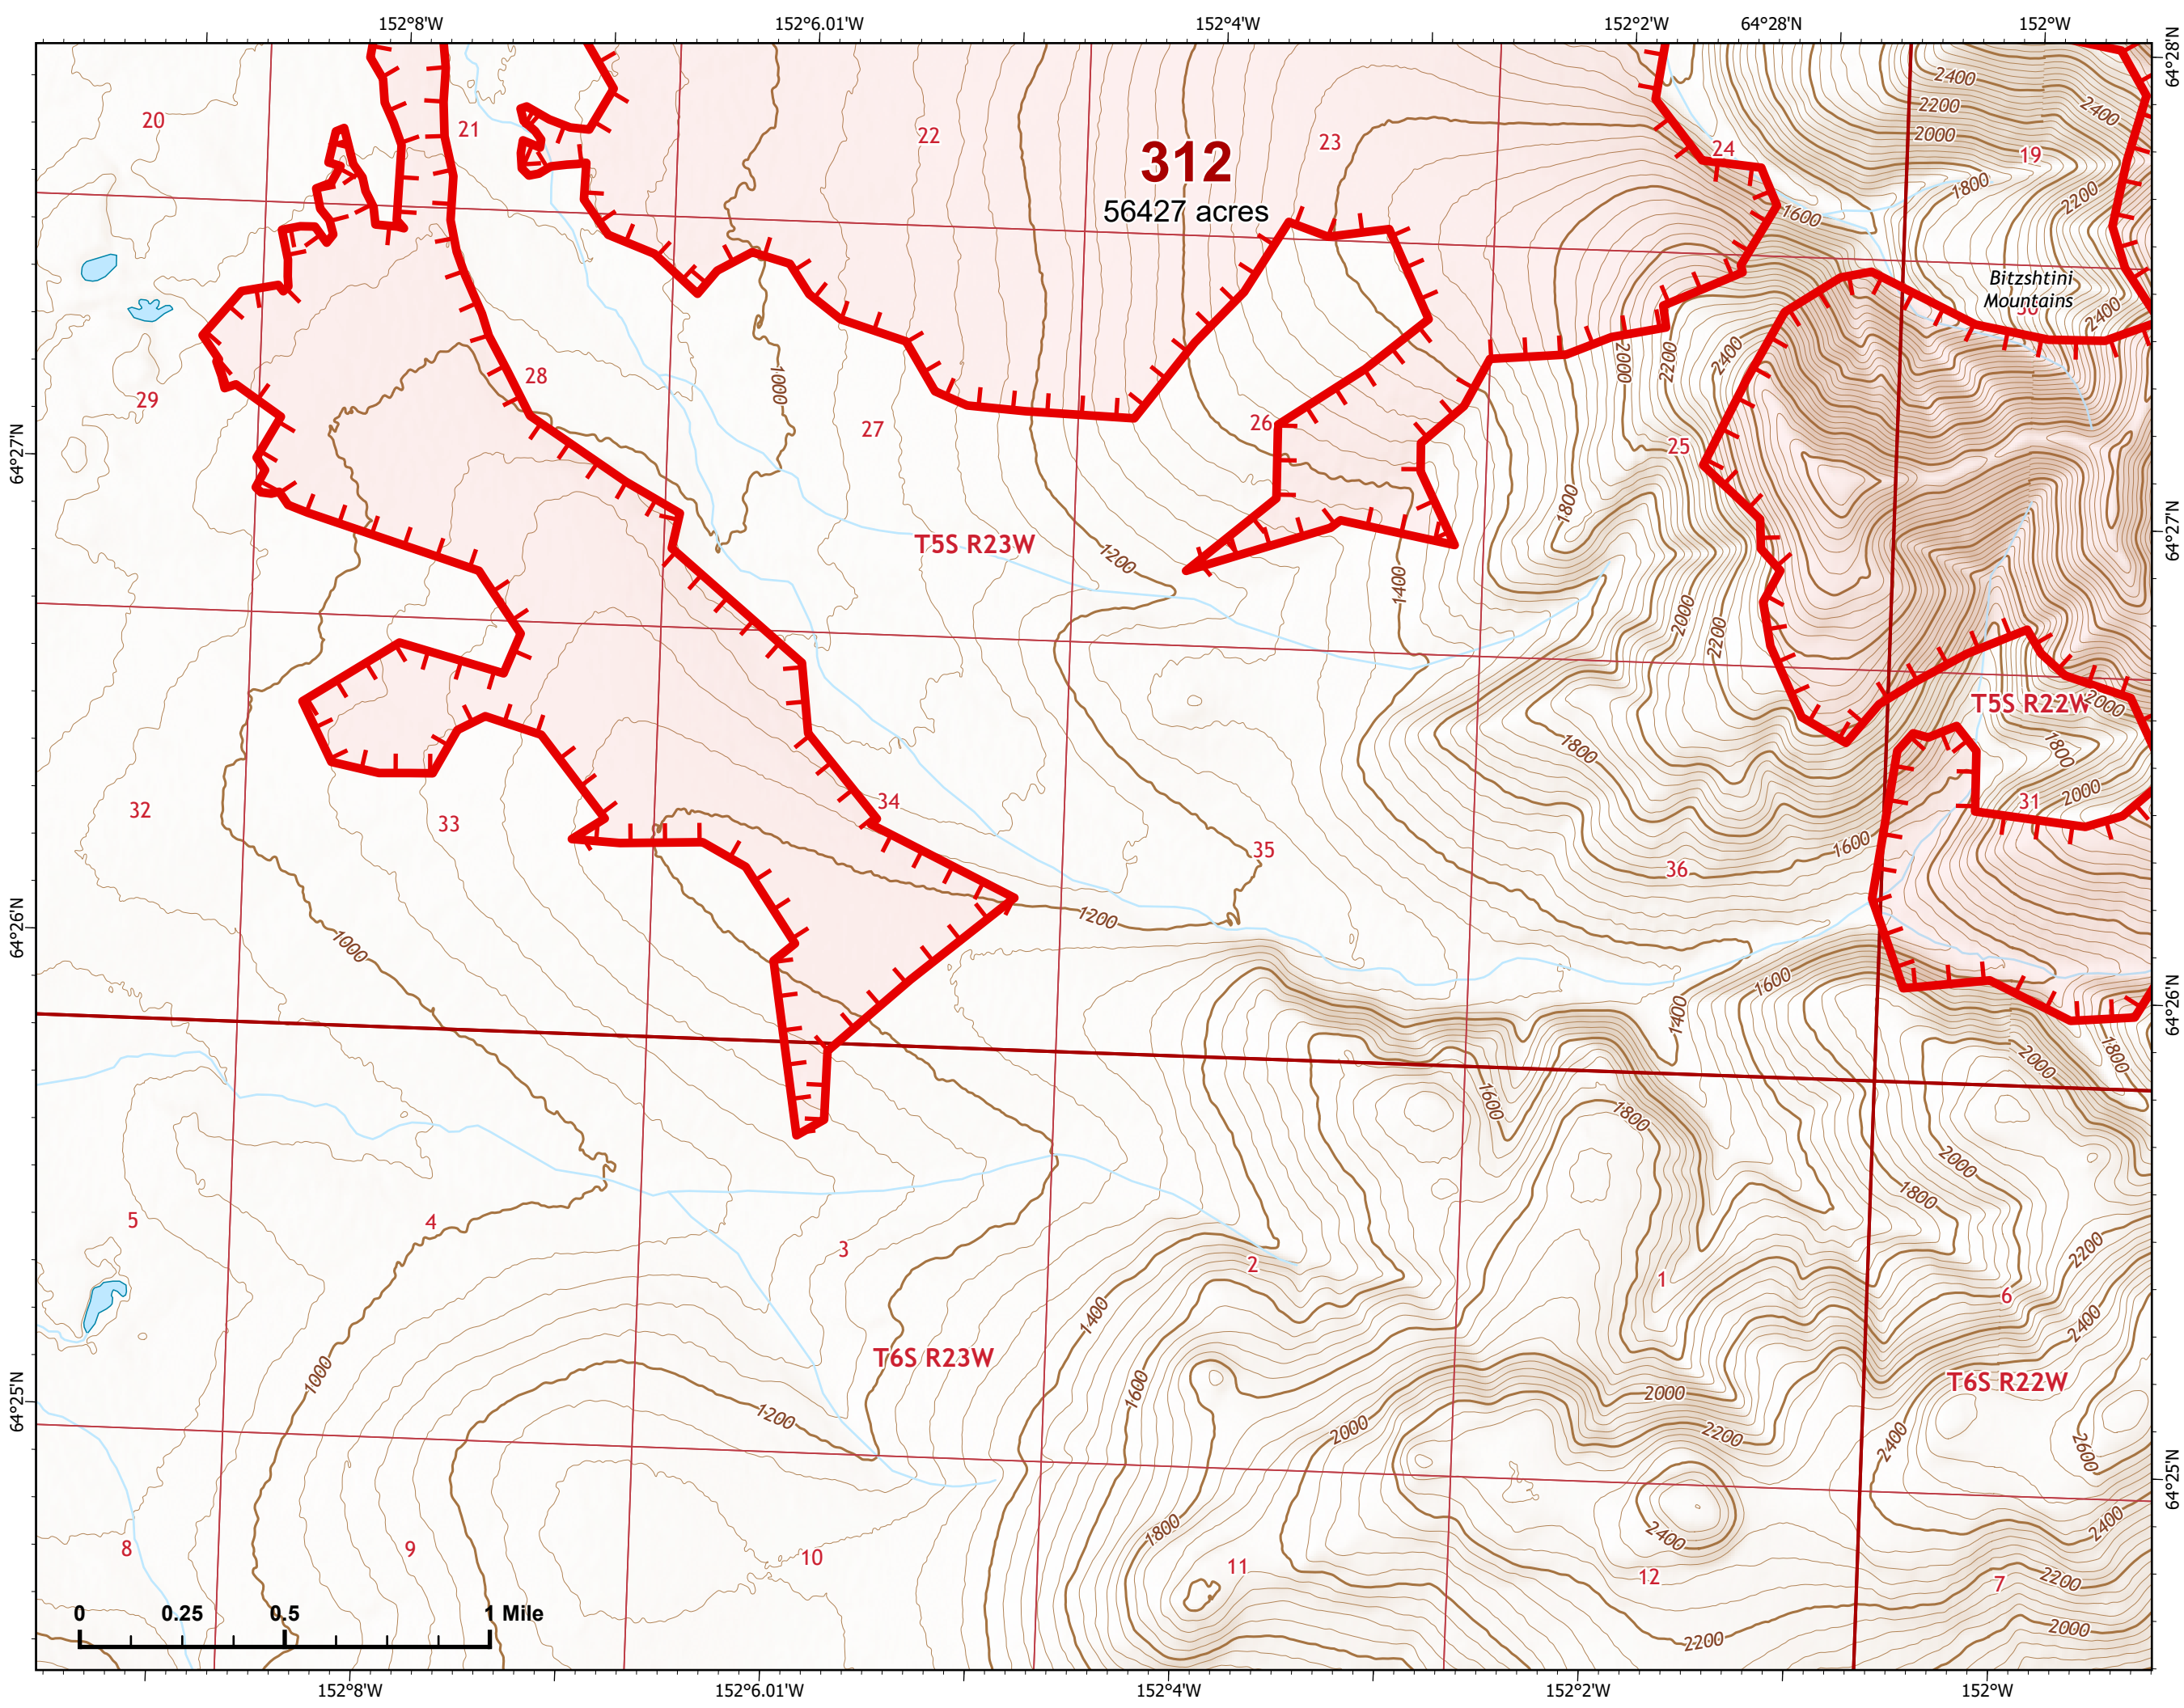

IAP Map

Bean Complex
AK-TAD-000898

07/07/2022

Fire: 312 (Bitzshitini)

Page 312 - 6

-  Wildfire Daily Fire Perimeter
-  Uncontained

Z. Cravens
7/6/2022 2230

IAP Map

Bean Complex
AK-TAD-000898

07/07/2022

Fire: 312 (Bitzshitini)

Page 312 - 7

-  Wildfire Daily Fire Perimeter
-  Uncontained

Z. Cravens
7/6/2022 2230

IAP Map

Bean Complex
AK-TAD-000898

07/07/2022

Fire: 312 (Bitzshitini)

Page 312 - 8

-  Wildfire Daily Fire Perimeter
-  Uncontained

Z. Cravens
7/6/2022 2231

IAP Map

Bean Complex
AK-TAD-000898

07/07/2022

Fire: 312 (Bitzshitini)

Page 312 - 9

-  Wildfire Daily Fire Perimeter
-  Uncontained

Z. Cravens
7/6/2022 2231

IAP Map

Bean Complex
AK-TAD-000898

07/07/2022

Fire: 312 (Bitzshitini)