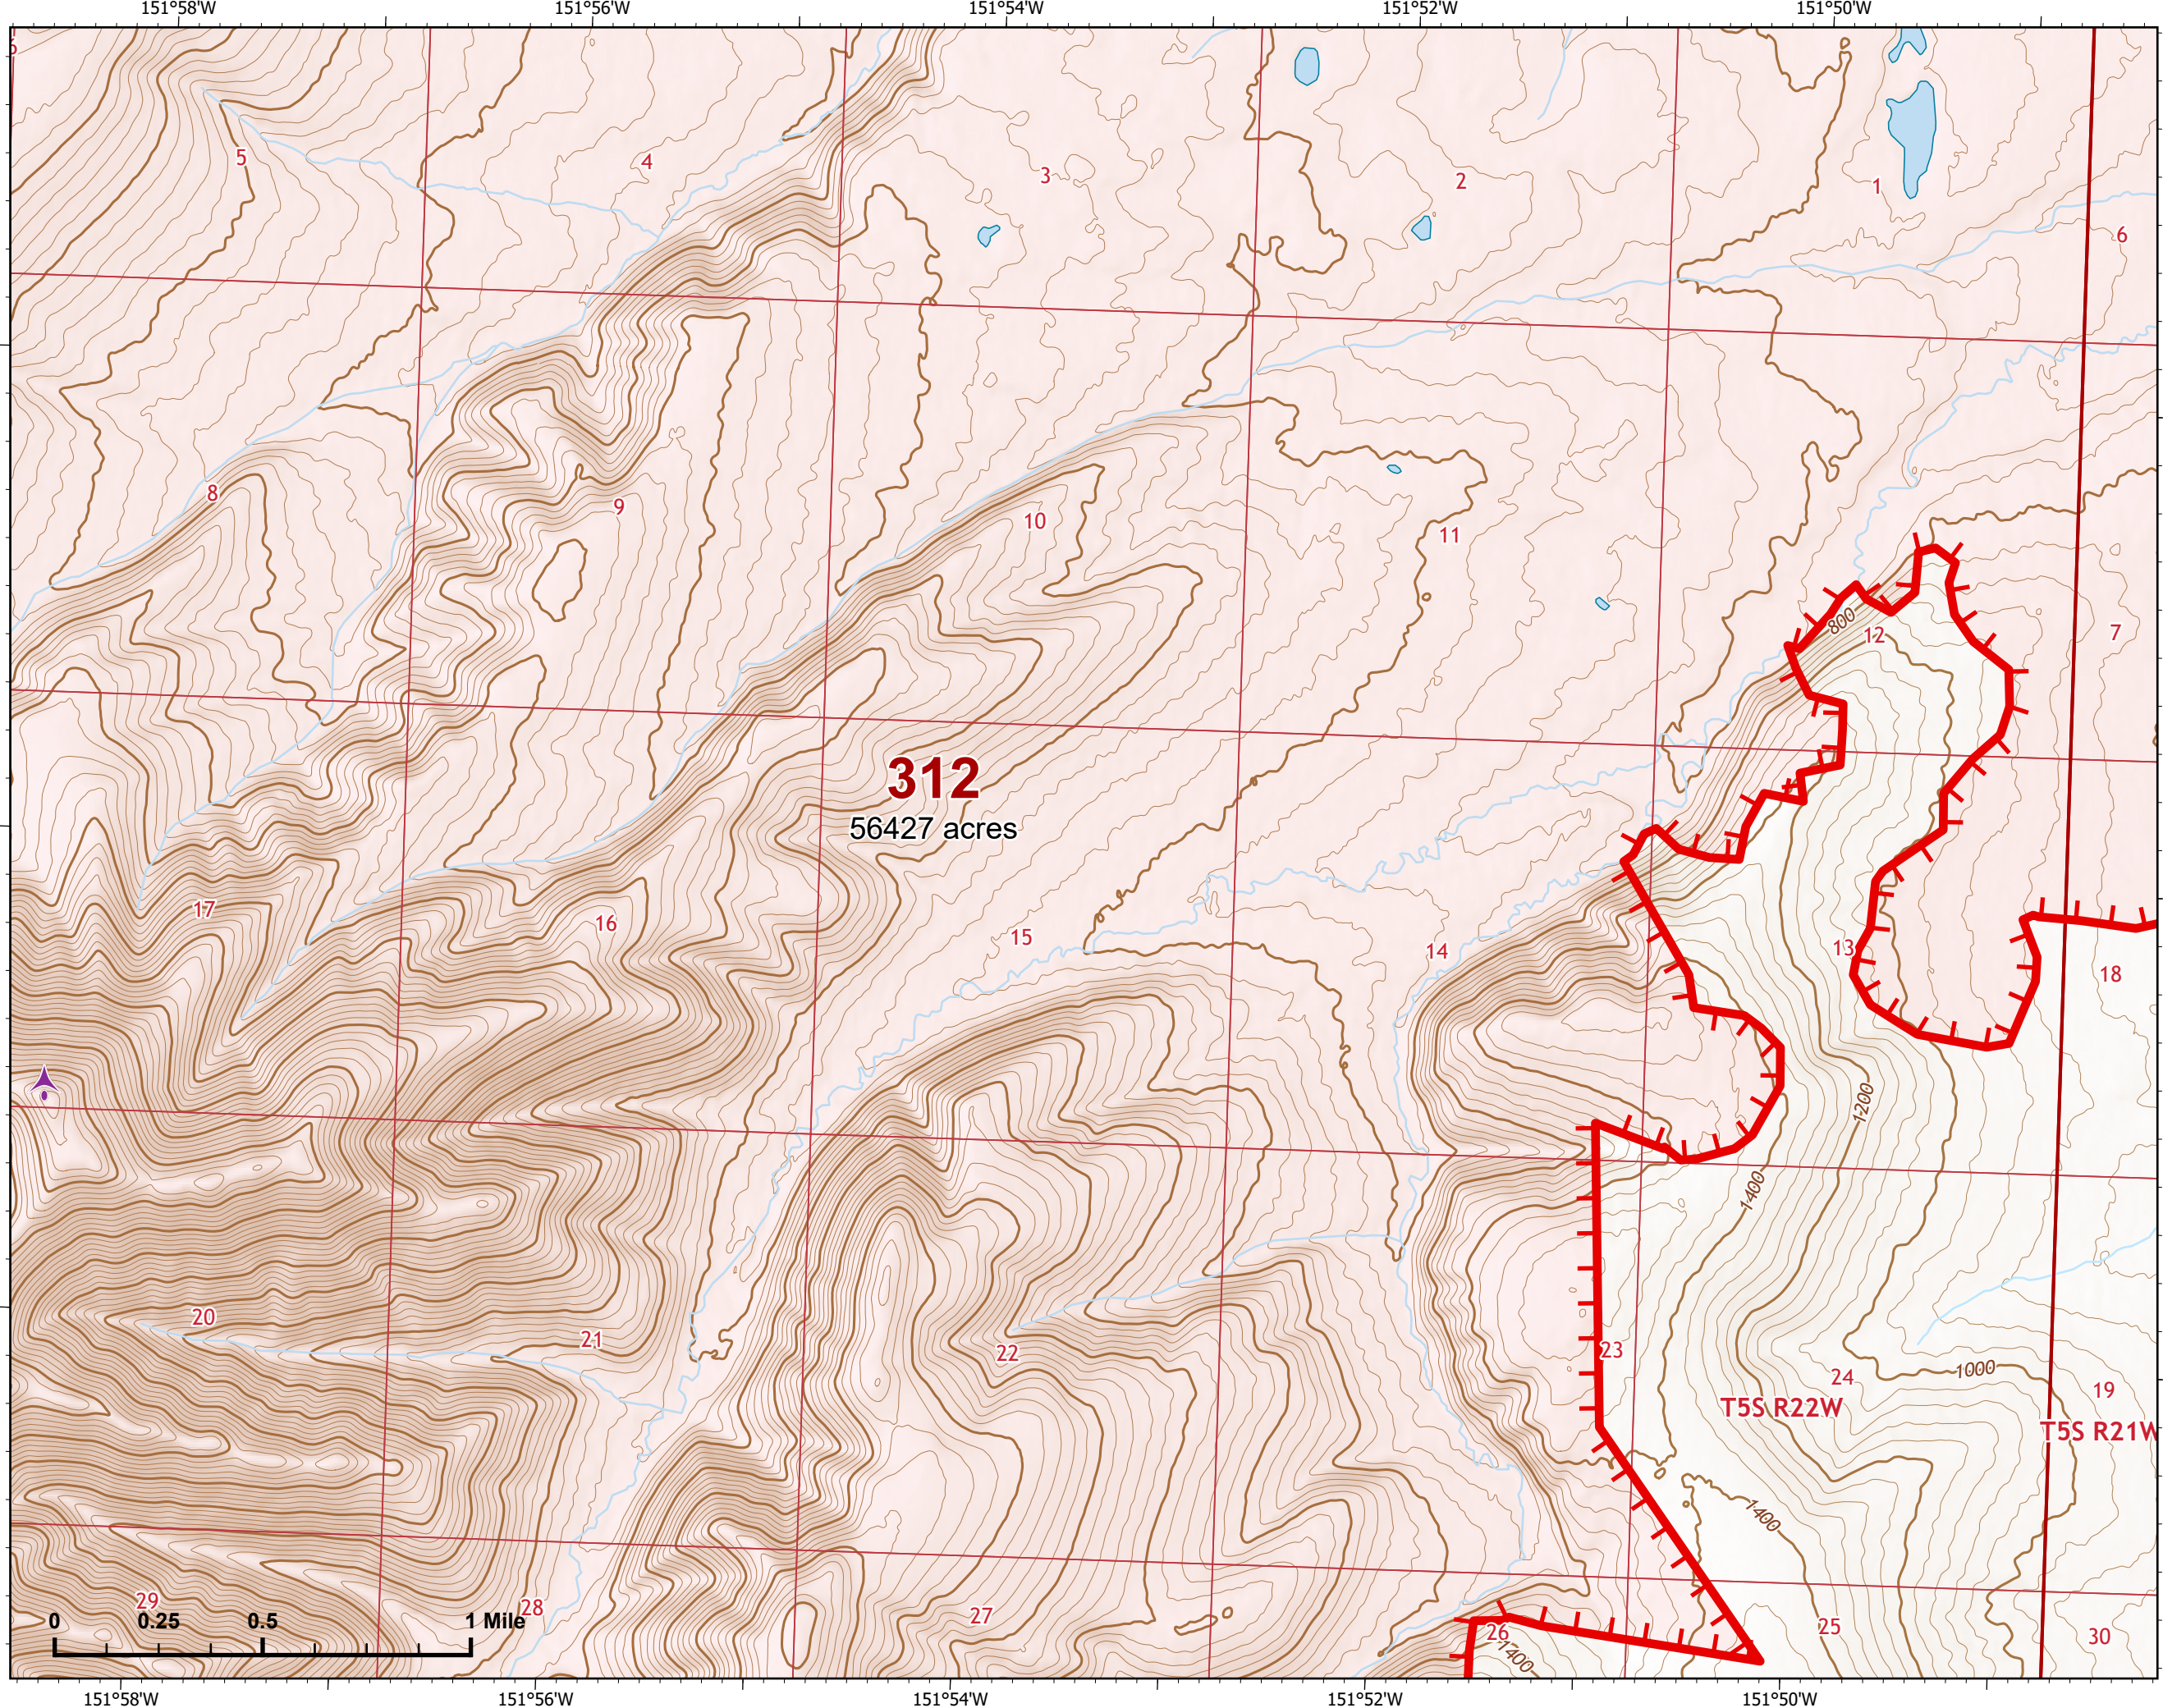

312
56427 acres

Z. Cravens
7/6/2022 2229

IAP Map

Bean Complex
AK-TAD-000898

07/07/2022

Fire: 312 (Bitzshitini)

Page 312 - 4

-  Wildfire Daily Fire Perimeter
-  Uncontained

Z. Cravens
7/6/2022 2230

IAP Map

Bean Complex
AK-TAD-000898

07/07/2022

Fire: 312 (Bitzshitini)

Page 312 - 5

-  Wildfire Daily Fire Perimeter
-  Uncontained
-  Communications

Z. Cravens
7/6/2022 2230

IAP Map

Bean Complex
AK-TAD-000898

07/07/2022

Fire: 312 (Bitzshitini)

Page 312 - 6

-  Wildfire Daily Fire Perimeter
-  Uncontained

Z. Cravens
7/6/2022 2230

IAP Map

Bean Complex
AK-TAD-000898

07/07/2022

Fire: 312 (Bitzshitini)

Page 312 - 7

-  Wildfire Daily Fire Perimeter
-  Uncontained

Z. Cravens
7/6/2022 2230

IAP Map

Bean Complex
AK-TAD-000898