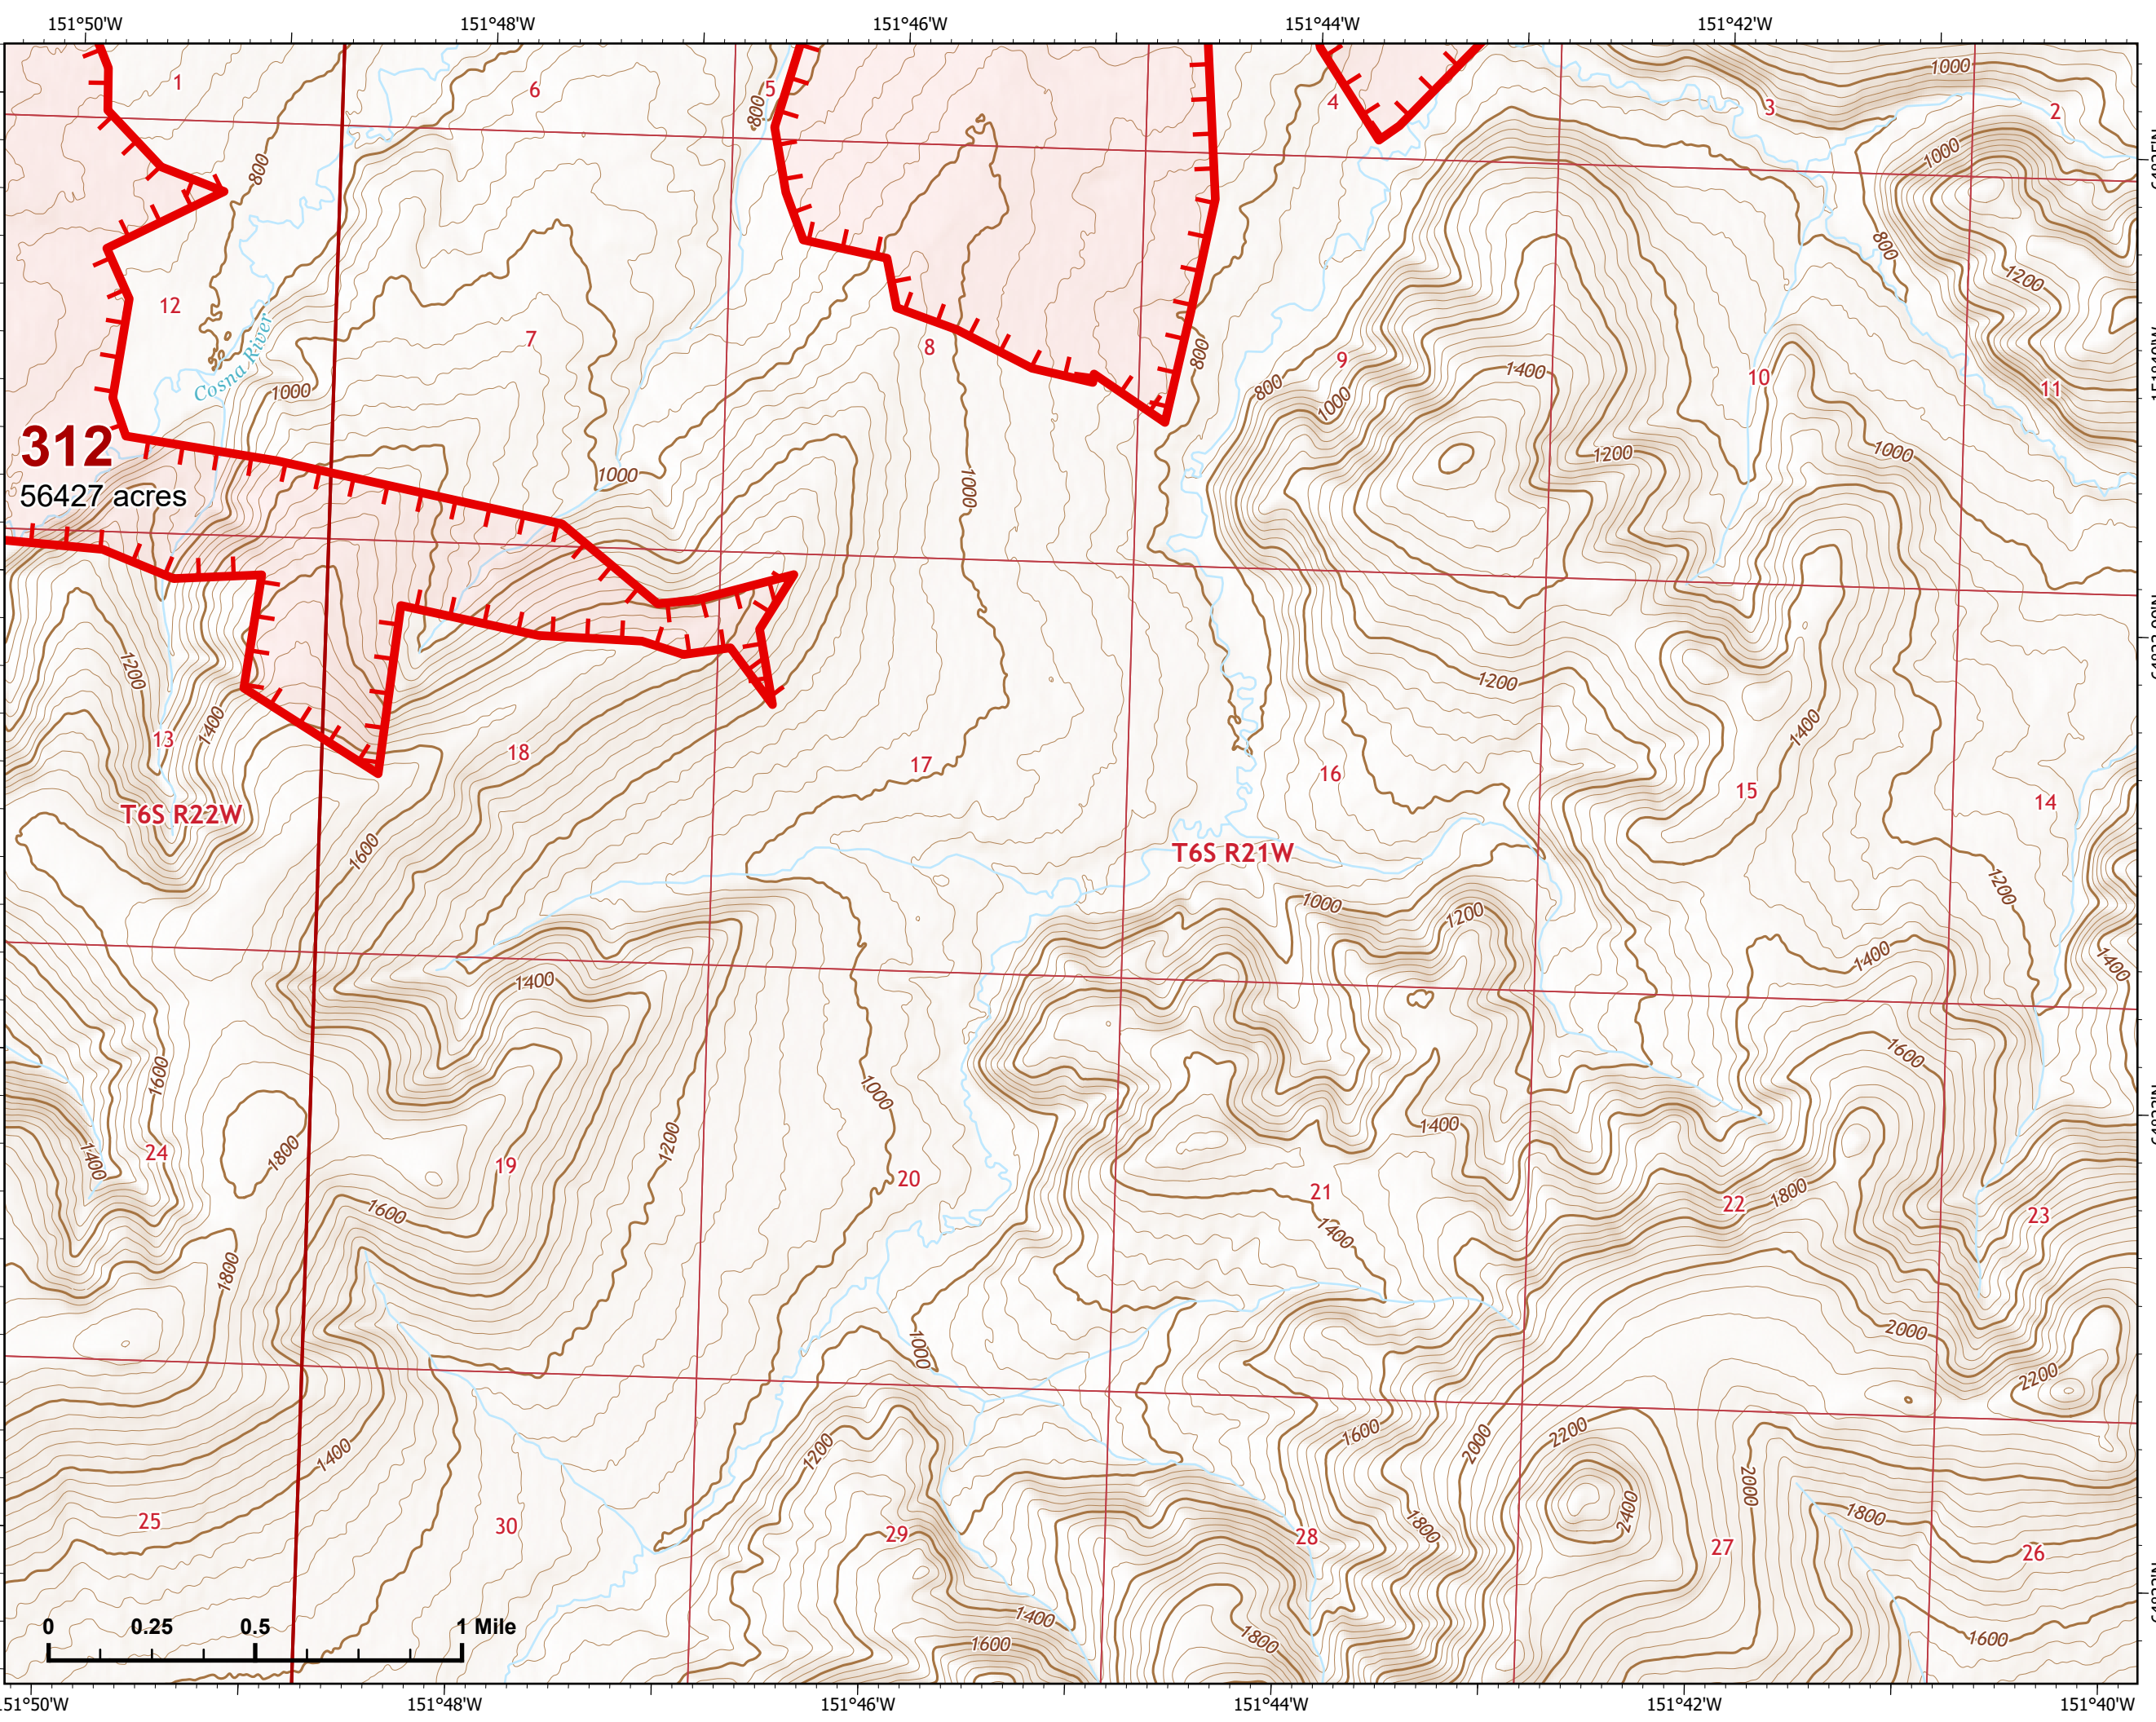

IAP Map

Bean Complex
AK-TAD-000898

07/07/2022

Fire: 312 (Bitzshitini)

Page 312 - 6

-  Wildfire Daily Fire Perimeter
-  Uncontained

Z. Cravens
7/6/2022 2230

IAP Map

Bean Complex
AK-TAD-000898

07/07/2022

Fire: 312 (Bitzshitini)

Page 312 - 7

-  Wildfire Daily Fire Perimeter
-  Uncontained

Z. Cravens
7/6/2022 2230

IAP Map

Bean Complex
AK-TAD-000898

07/07/2022

Fire: 312 (Bitzshitini)

Page 312 - 8

-  Wildfire Daily Fire Perimeter
-  Uncontained

Z. Cravens
7/6/2022 2231

IAP Map

Bean Complex
AK-TAD-000898

07/07/2022

Fire: 312 (Bitzshitini)

Page 312 - 9

-  Wildfire Daily Fire Perimeter
-  Uncontained

Z. Cravens
7/6/2022 2231

IAP Map

Bean Complex
AK-TAD-000898

07/07/2022

Fire: 312 (Bitzshitini)