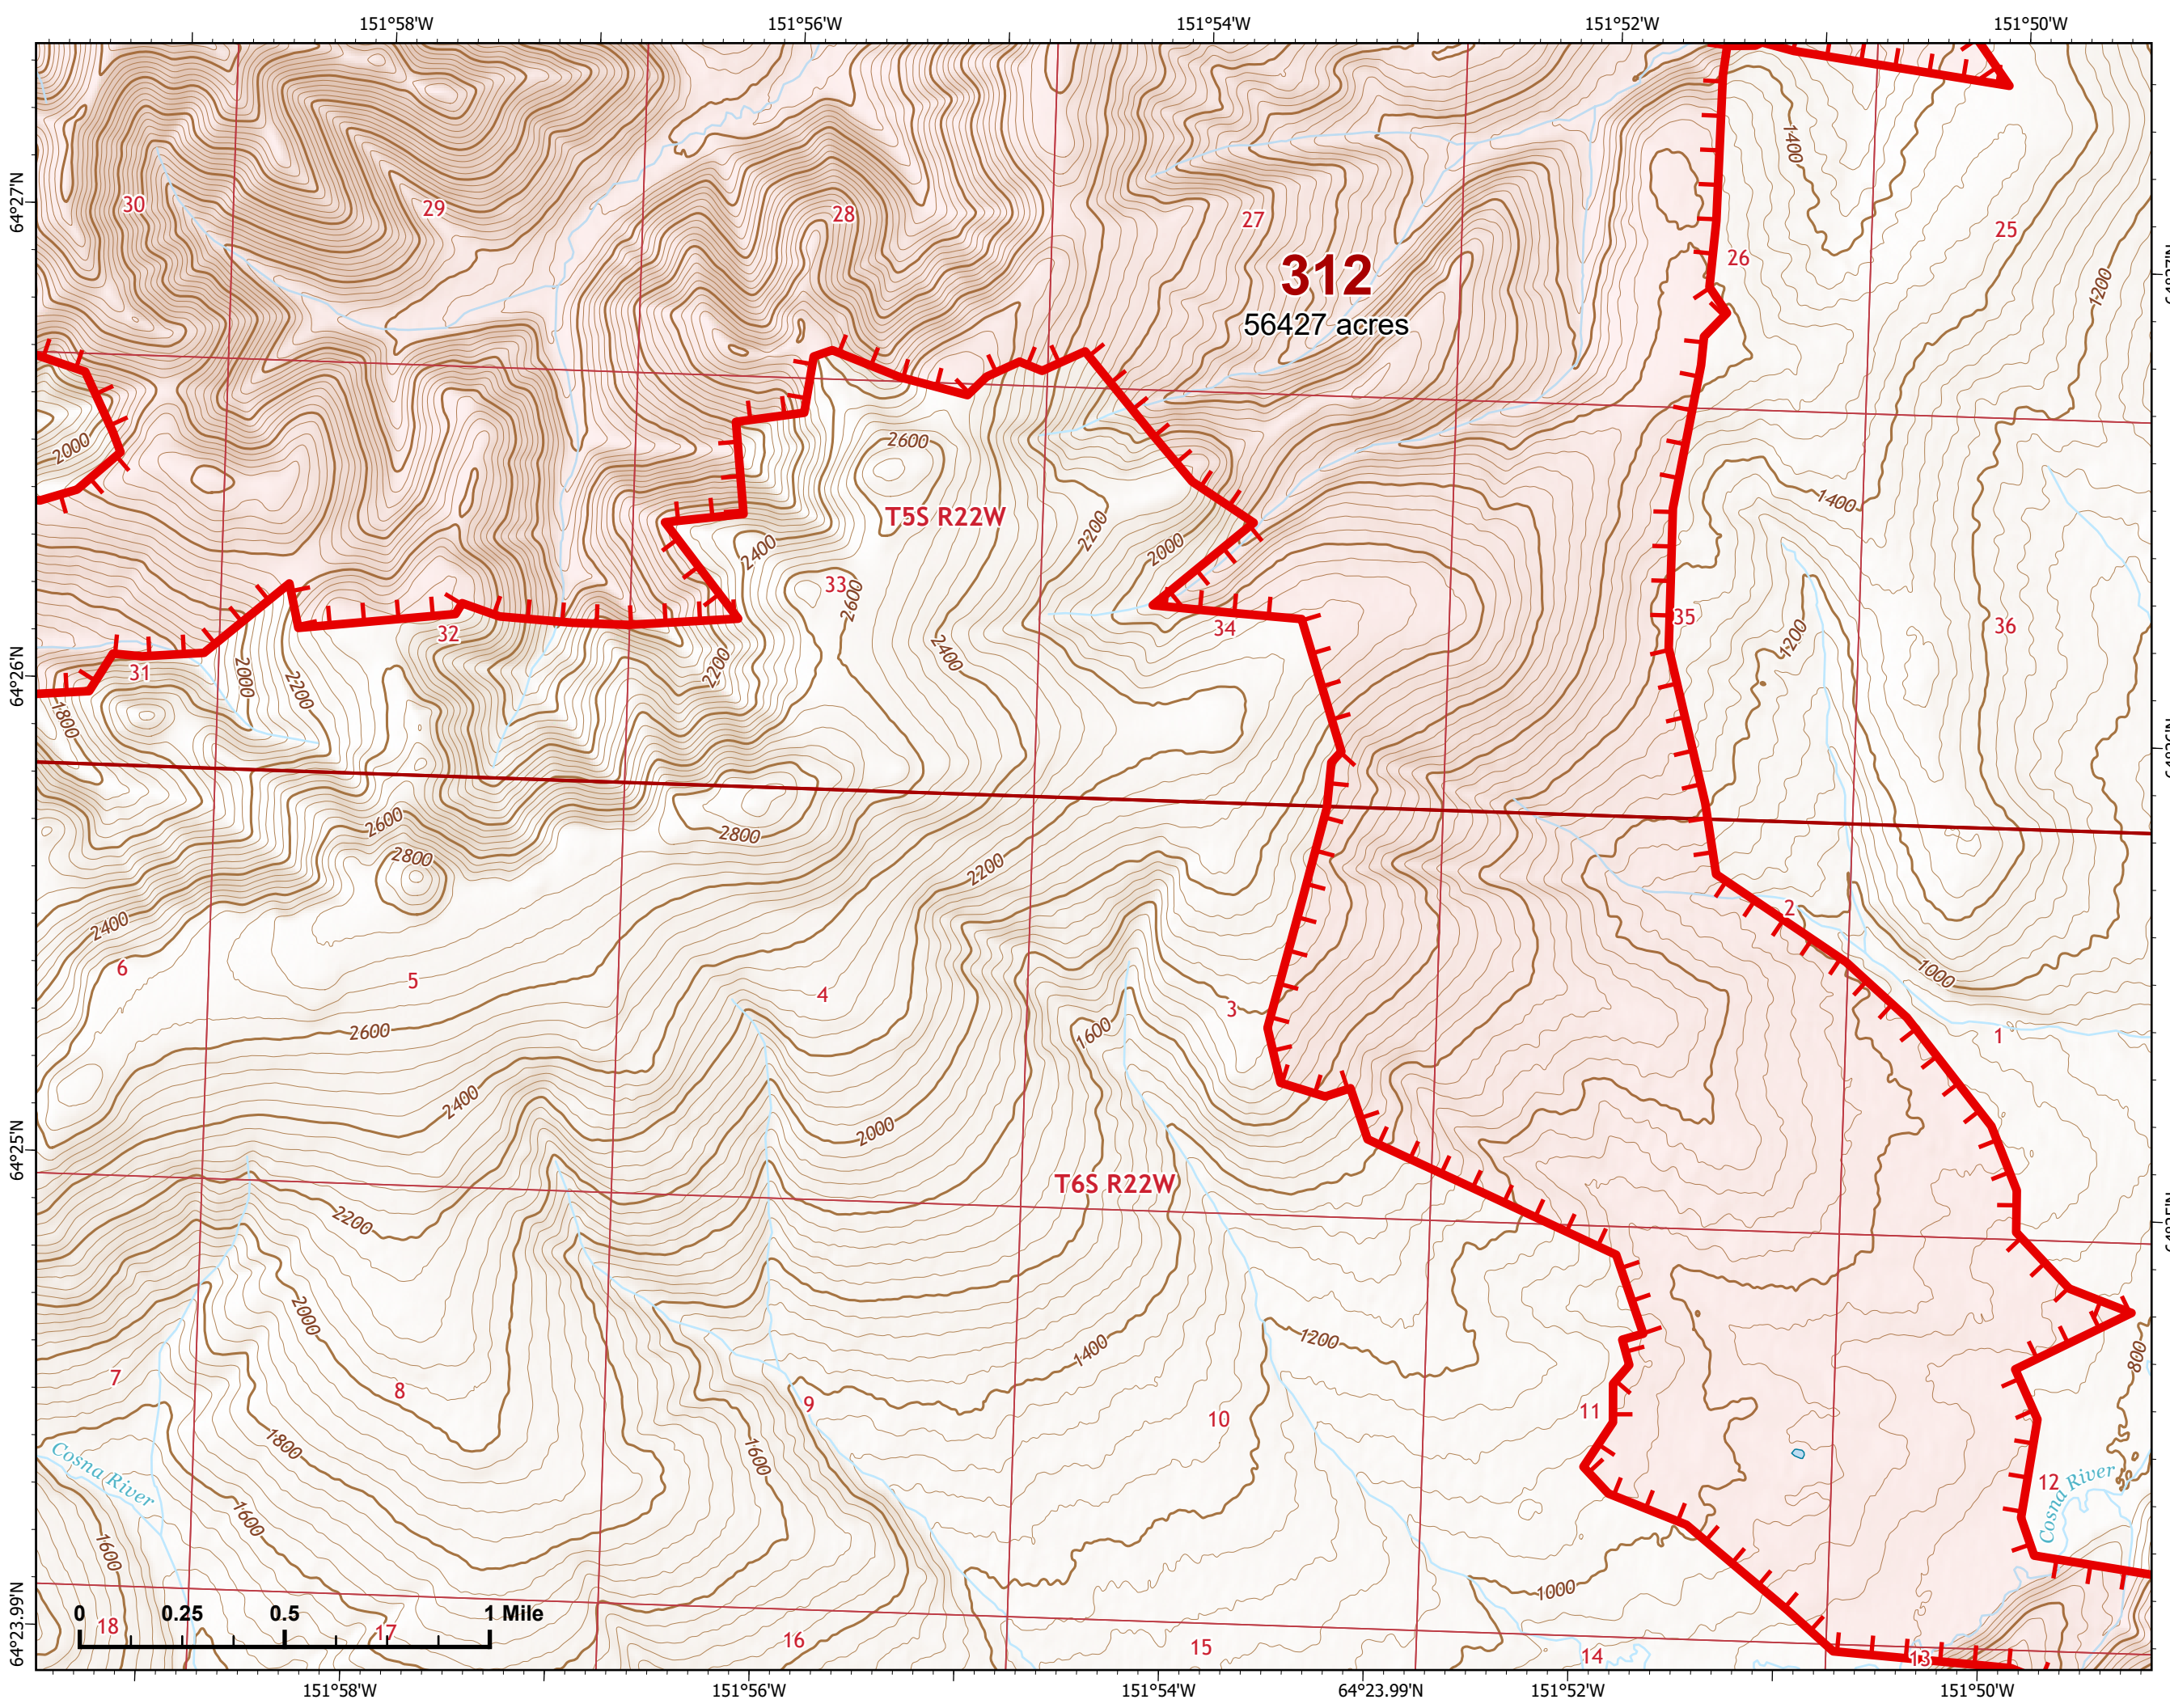

IAP Map

Bean Complex
AK-TAD-000898

07/07/2022

Fire: 312 (Bitzshitini)

Page 312 - 6

-  Wildfire Daily Fire Perimeter
-  Uncontained

Z. Cravens
7/6/2022 2230

IAP Map

Bean Complex
AK-TAD-000898

07/07/2022

Fire: 312 (Bitzshitini)

Page 312 - 7

-  Wildfire Daily Fire Perimeter
-  Uncontained

Z. Cravens
7/6/2022 2230

IAP Map

Bean Complex
AK-TAD-000898

07/07/2022

Fire: 312 (Bitzshitini)

Page 312 - 8

-  Wildfire Daily Fire Perimeter
-  Uncontained

Z. Cravens
7/6/2022 2231

IAP Map

Bean Complex
AK-TAD-000898

07/07/2022