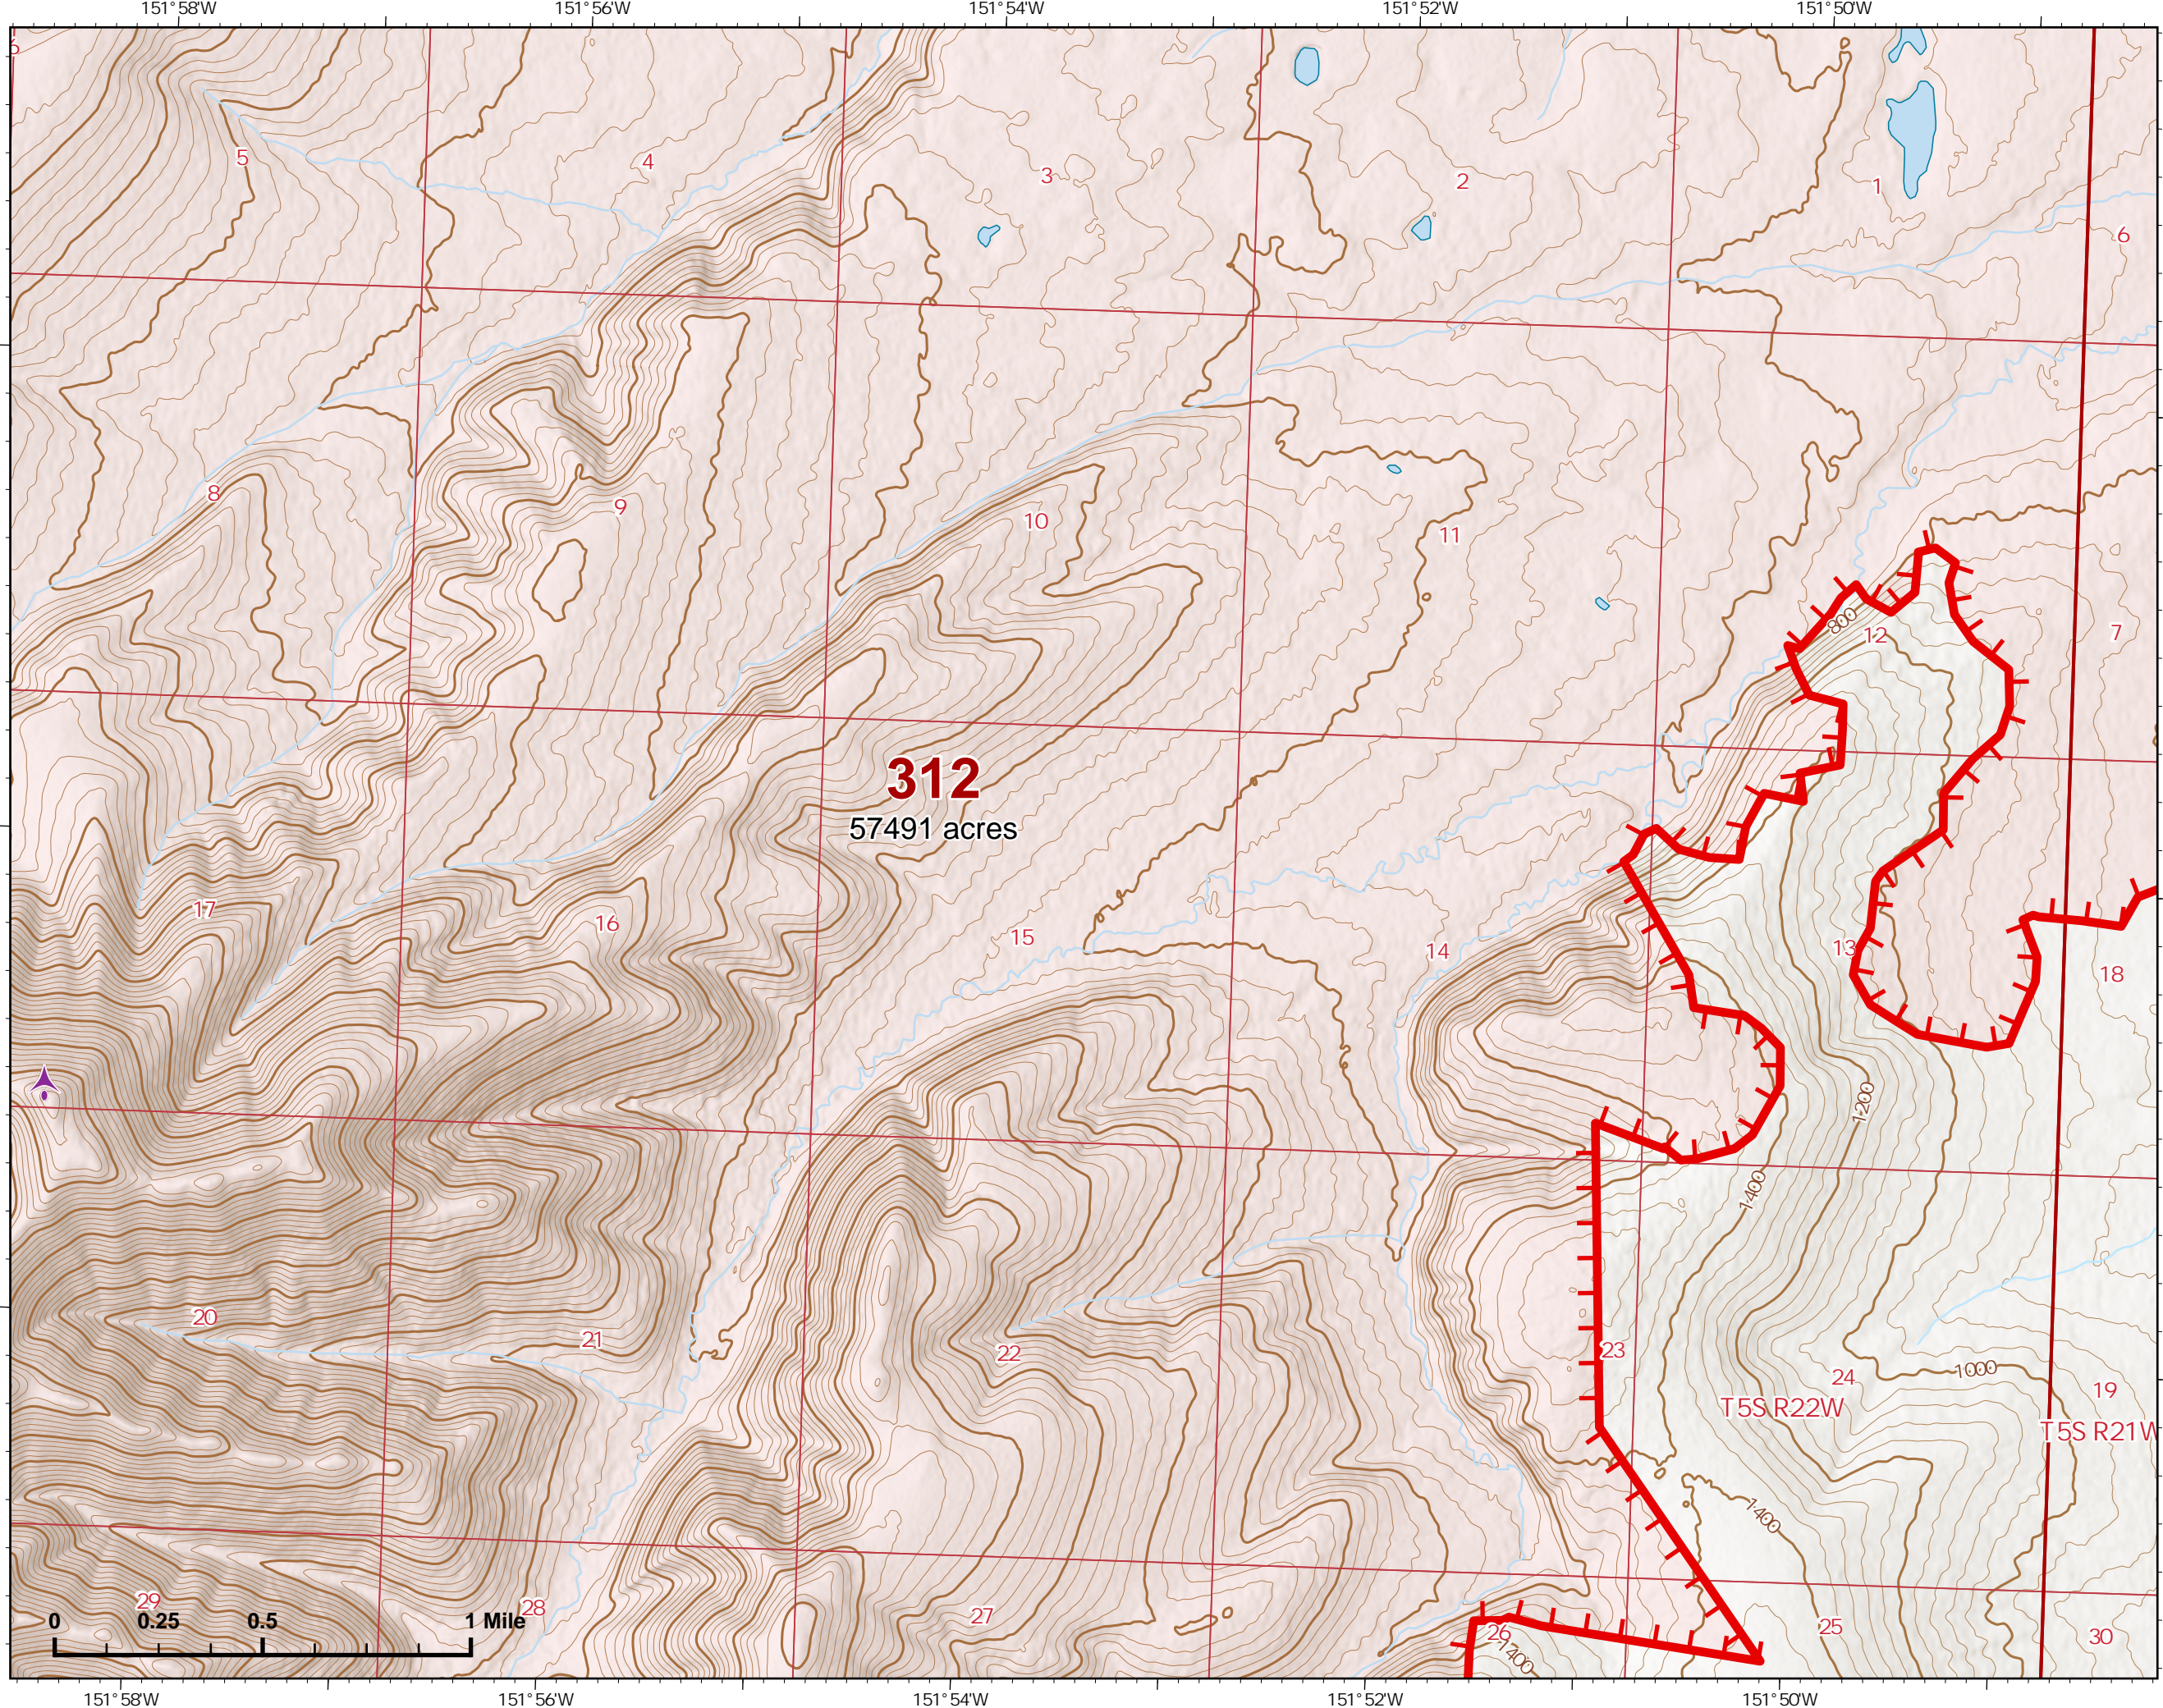

Z. Cravens
7/7/2022 2227

IAP Map

Bean Complex
AK-TAD-000898

07/08/2022

Fire: 312 (Bitzshitini)

Page 312 - 4

-  Wildfire Daily Fire Perimeter
-  Uncontained

312
57491 acres

Z. Cravens
7/7/2022 2228

IAP Map

Bean Complex
AK-TAD-000898

07/08/2022

Fire: 312 (Bitzshitini)

Page 312 - 5

-  Wildfire Daily Fire Perimeter
-  Uncontained
-  Communications

Z. Cravens
7/7/2022 2228

IAP Map

Bean Complex
AK-TAD-000898

07/08/2022

Fire: 312 (Bitzshitini)

Page 312 - 6

-  Wildfire Daily Fire Perimeter
-  Uncontained

Z. Cravens
7/7/2022 2229

IAP Map