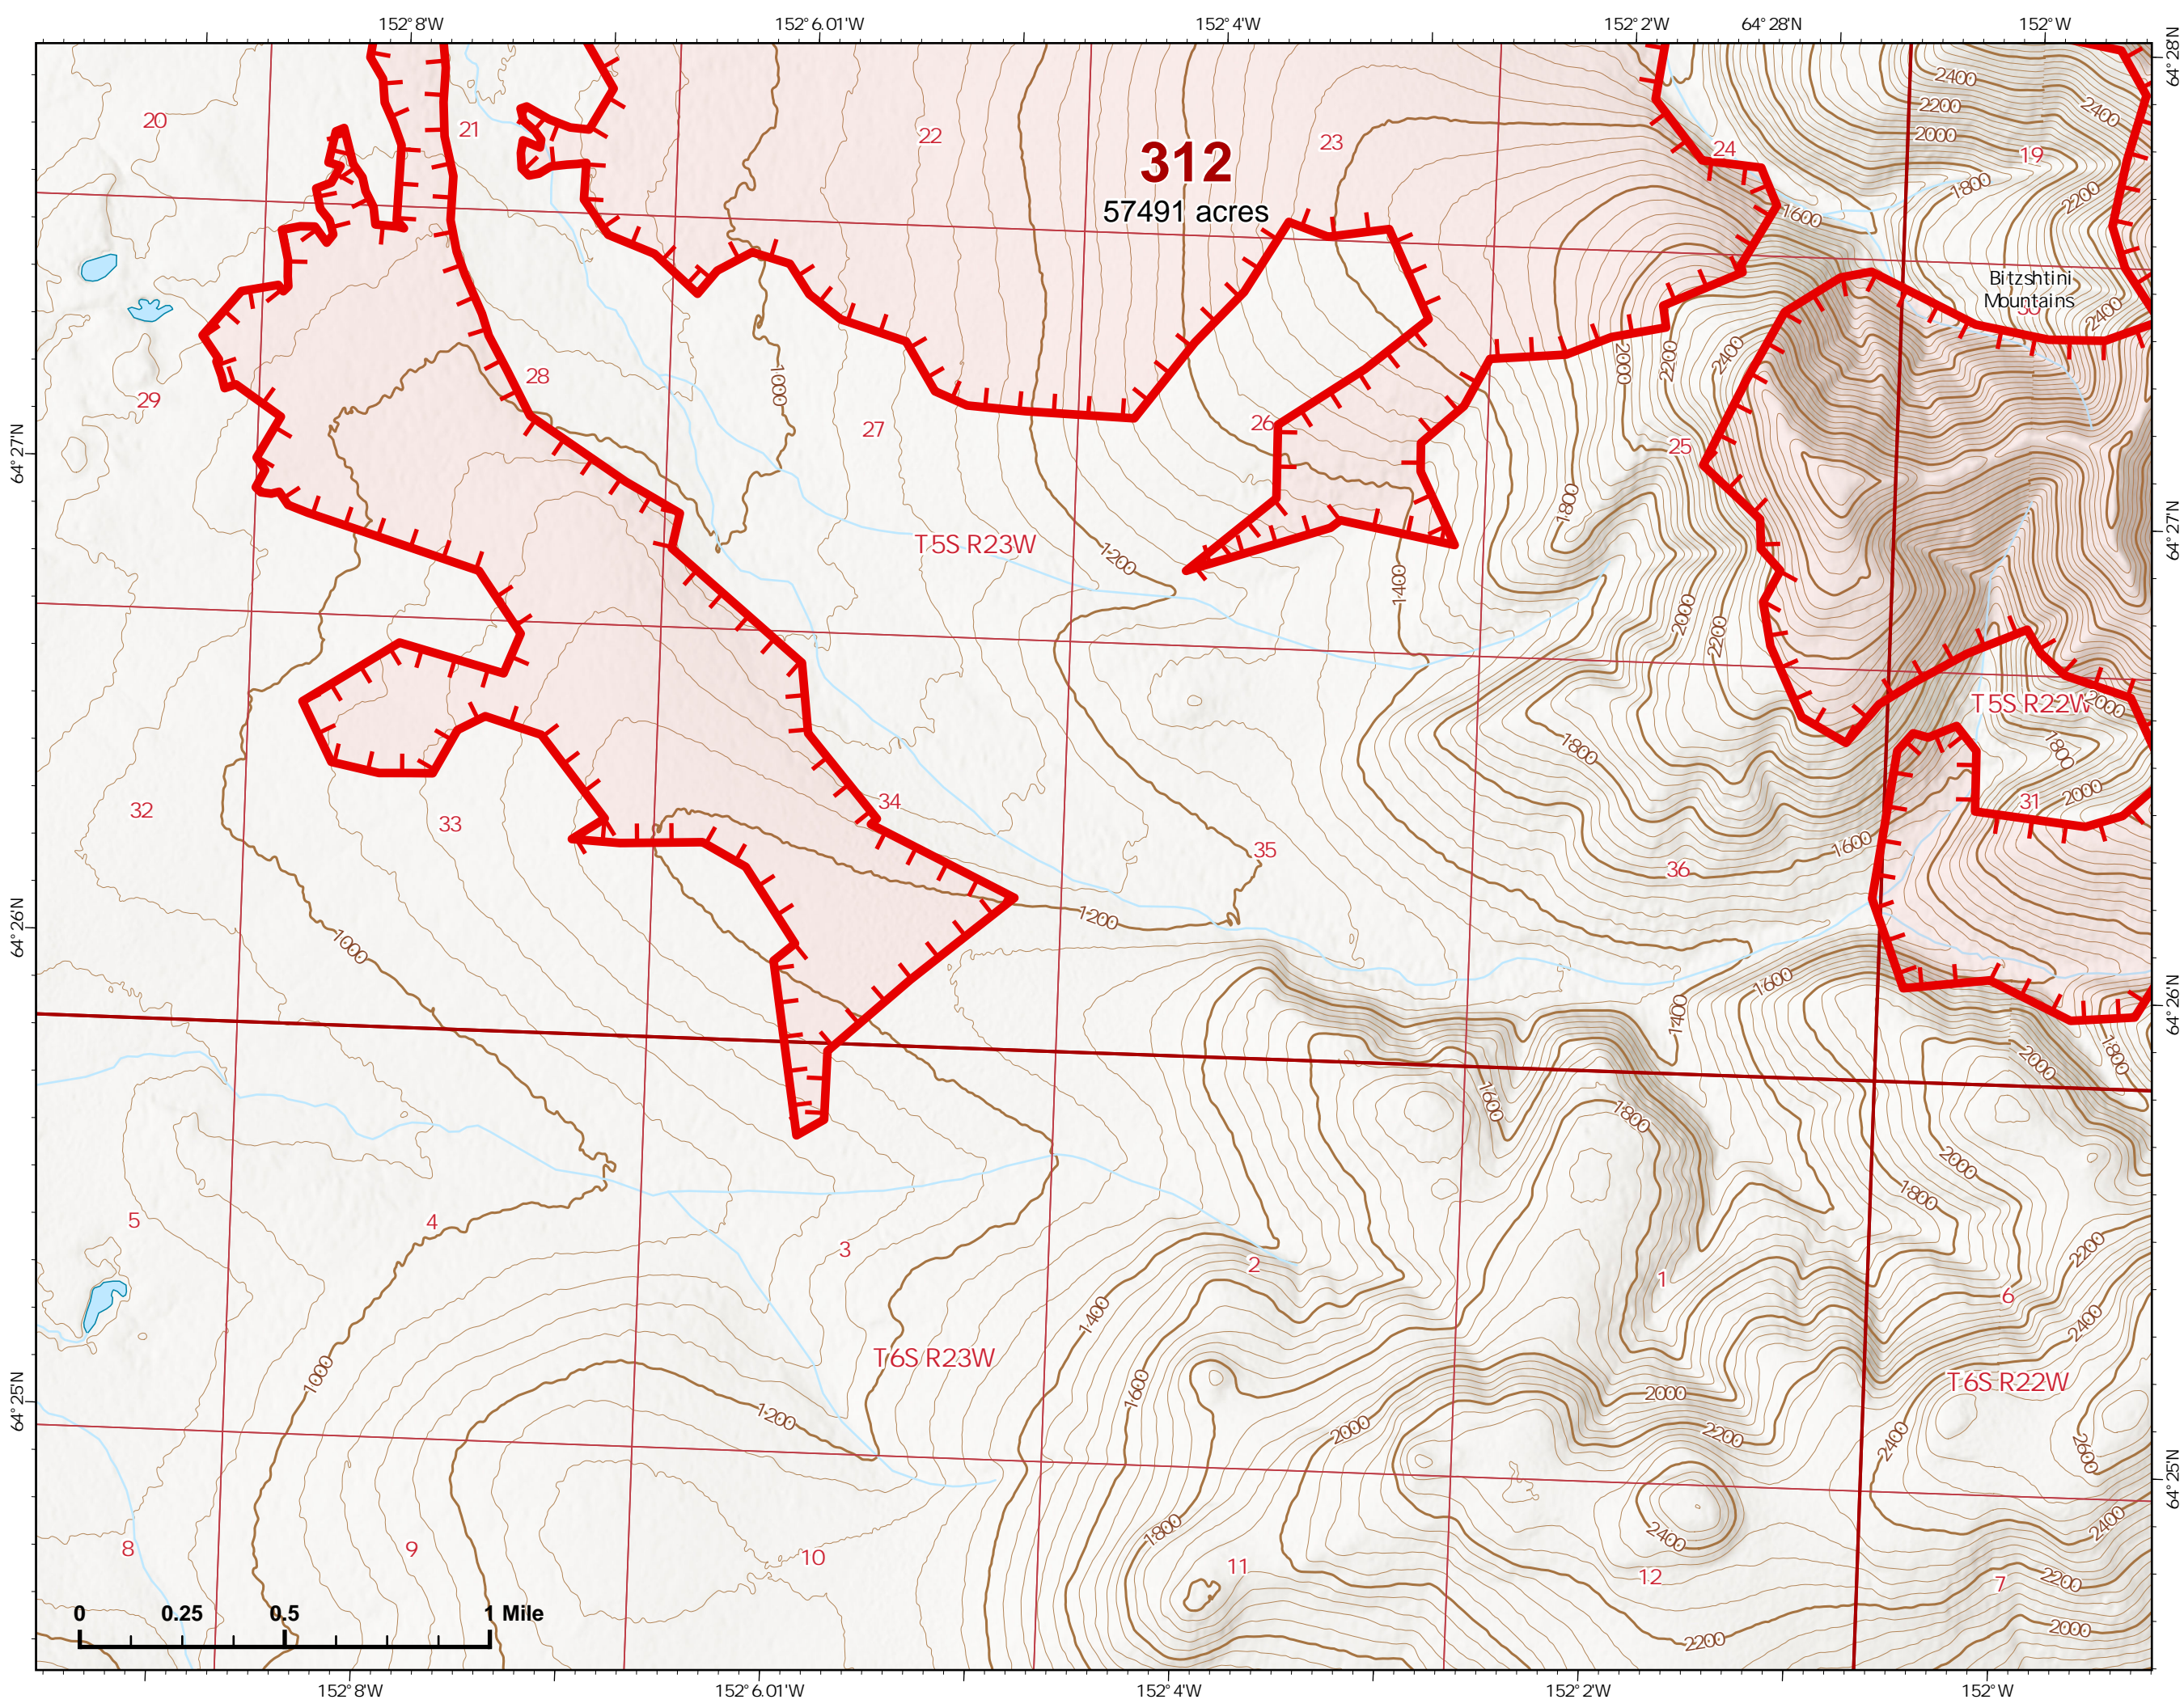

IAP Map

Bean Complex
AK-TAD-000898

07/08/2022

Fire: 312 (Bitzshitini)

Page 312 - 6

-  Wildfire Daily Fire Perimeter
-  Uncontained

Z. Cravens
7/7/2022 2229

IAP Map

Bean Complex
AK-TAD-000898

07/08/2022

Fire: 312 (Bitzshitini)

Page 312 - 7

-  Wildfire Daily Fire Perimeter
-  Uncontained

Z. Cravens
7/7/2022 2229

IAP Map

Bean Complex
AK-TAD-000898

07/08/2022

Fire: 312 (Bitzshitini)

Page 312 - 8

-  Wildfire Daily Fire Perimeter
-  Uncontained

Z. Cravens
7/7/2022 2230

IAP Map

Bean Complex
AK-TAD-000898

07/08/2022

Fire: 312 (Bitzshitini)

Page 312 - 9

-  Wildfire Daily Fire Perimeter
-  Uncontained

Z. Cravens
7/7/2022 2230

IAP Map

Bean Complex
AK-TAD-000898

07/08/2022

Fire: 312 (Bitzshitini)