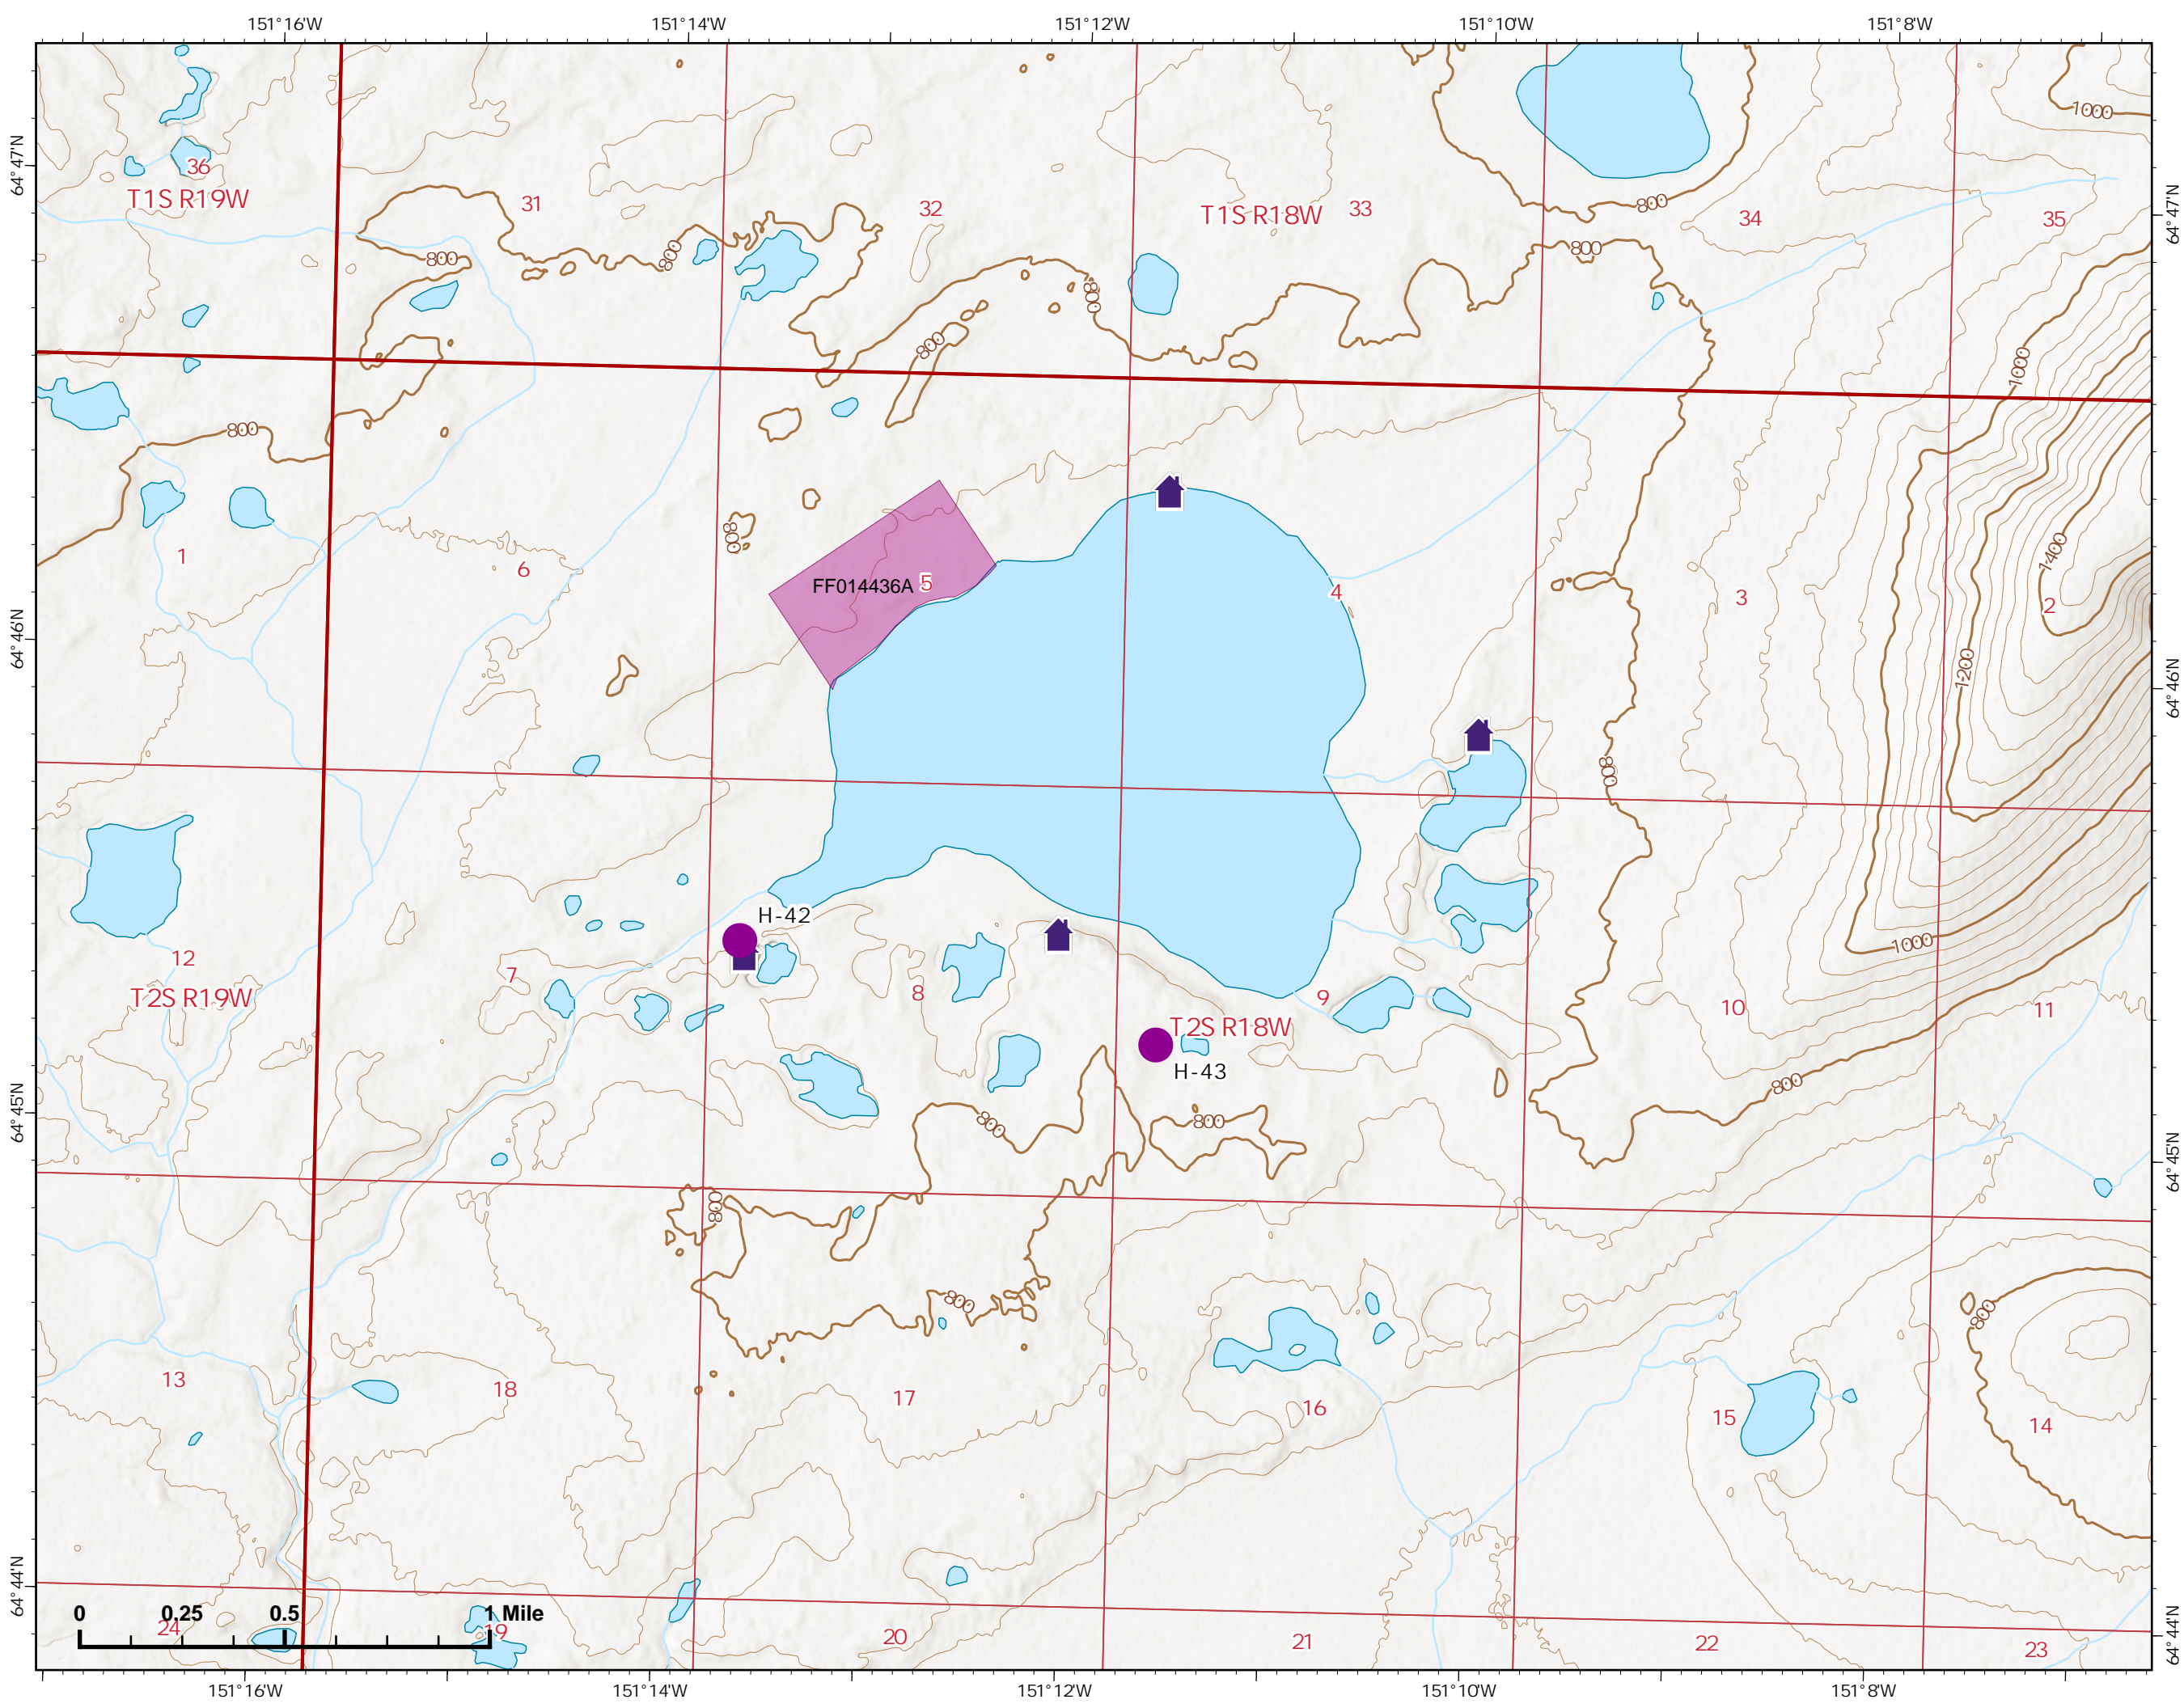

IAP Map

Bean Complex
AK-TAD-000898

07/08/2022

Fire: 343 ()

Page 343 - 5

-  Helispot
-  Native Allotments
-  Structure

Z. Cravens
7/7/2022 2238

IAP Map