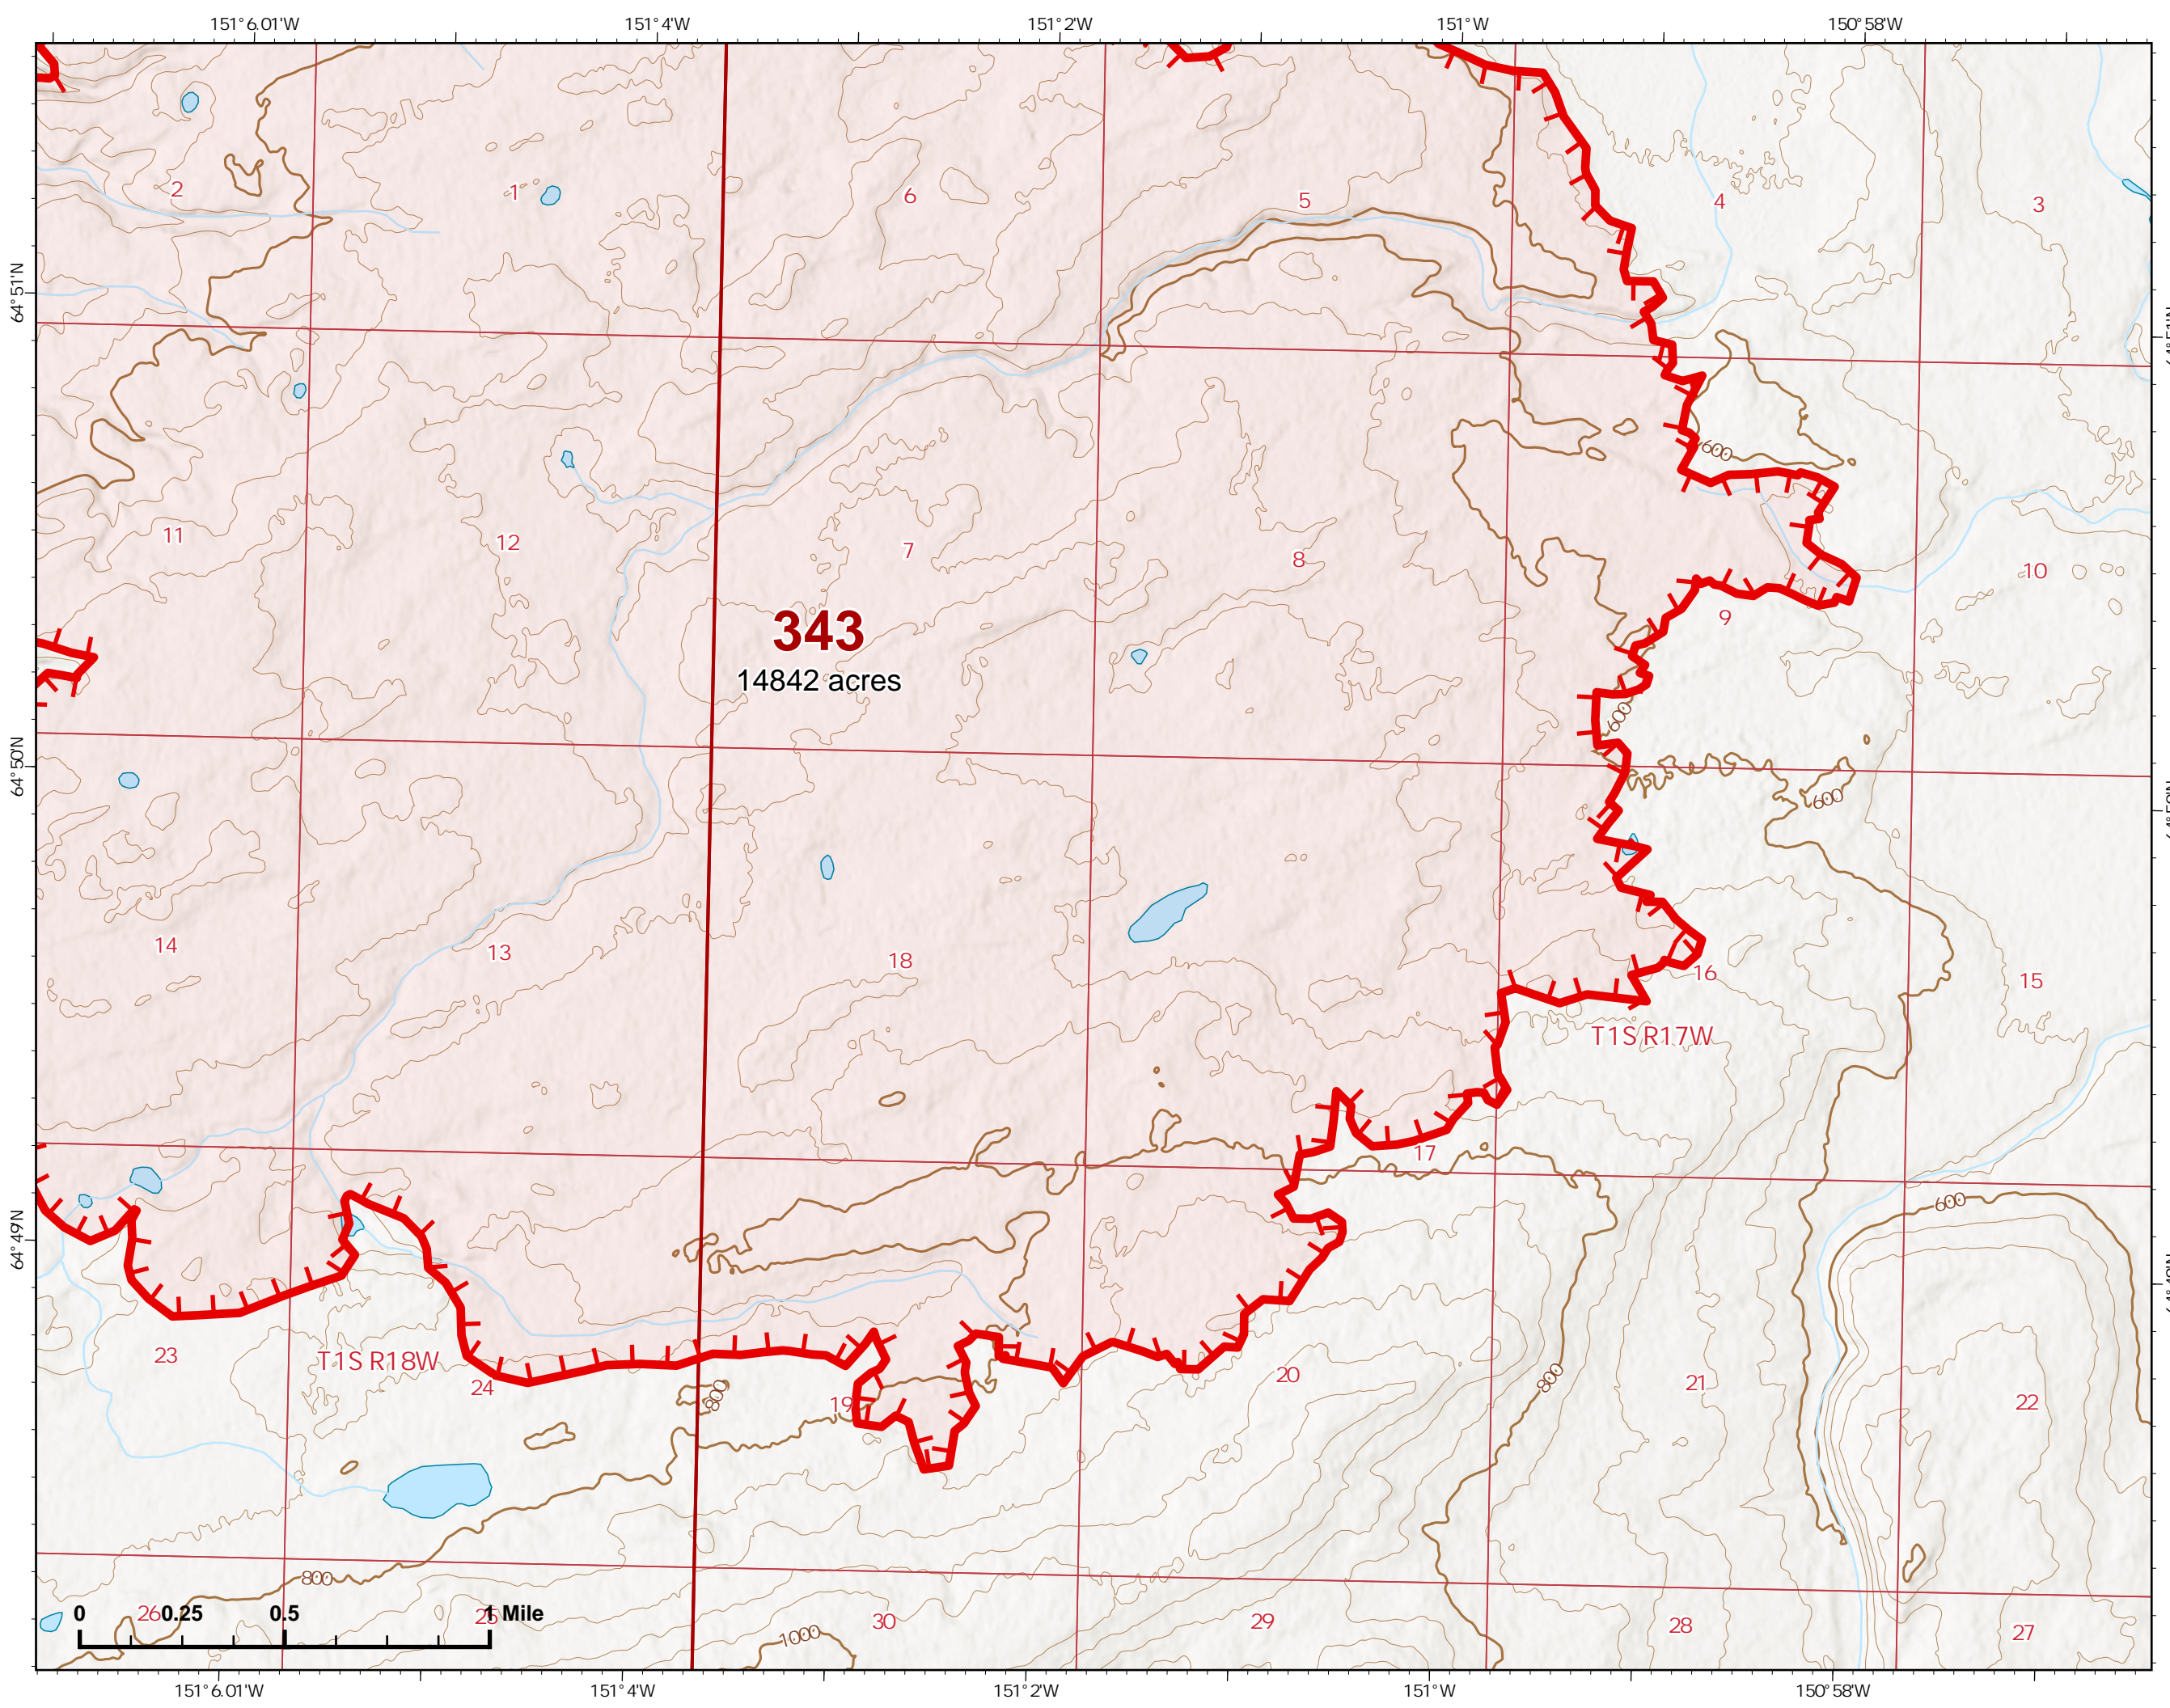

Z. Cravens
7/7/2022 2237

IAP Map

Bean Complex
AK-TAD-000898

07/08/2022

Fire: 343 (Dragon)

Page 343 - 4

-  Wildfire Daily Fire Perimeter
-  Uncontained

Z. Cravens
7/7/2022 2237