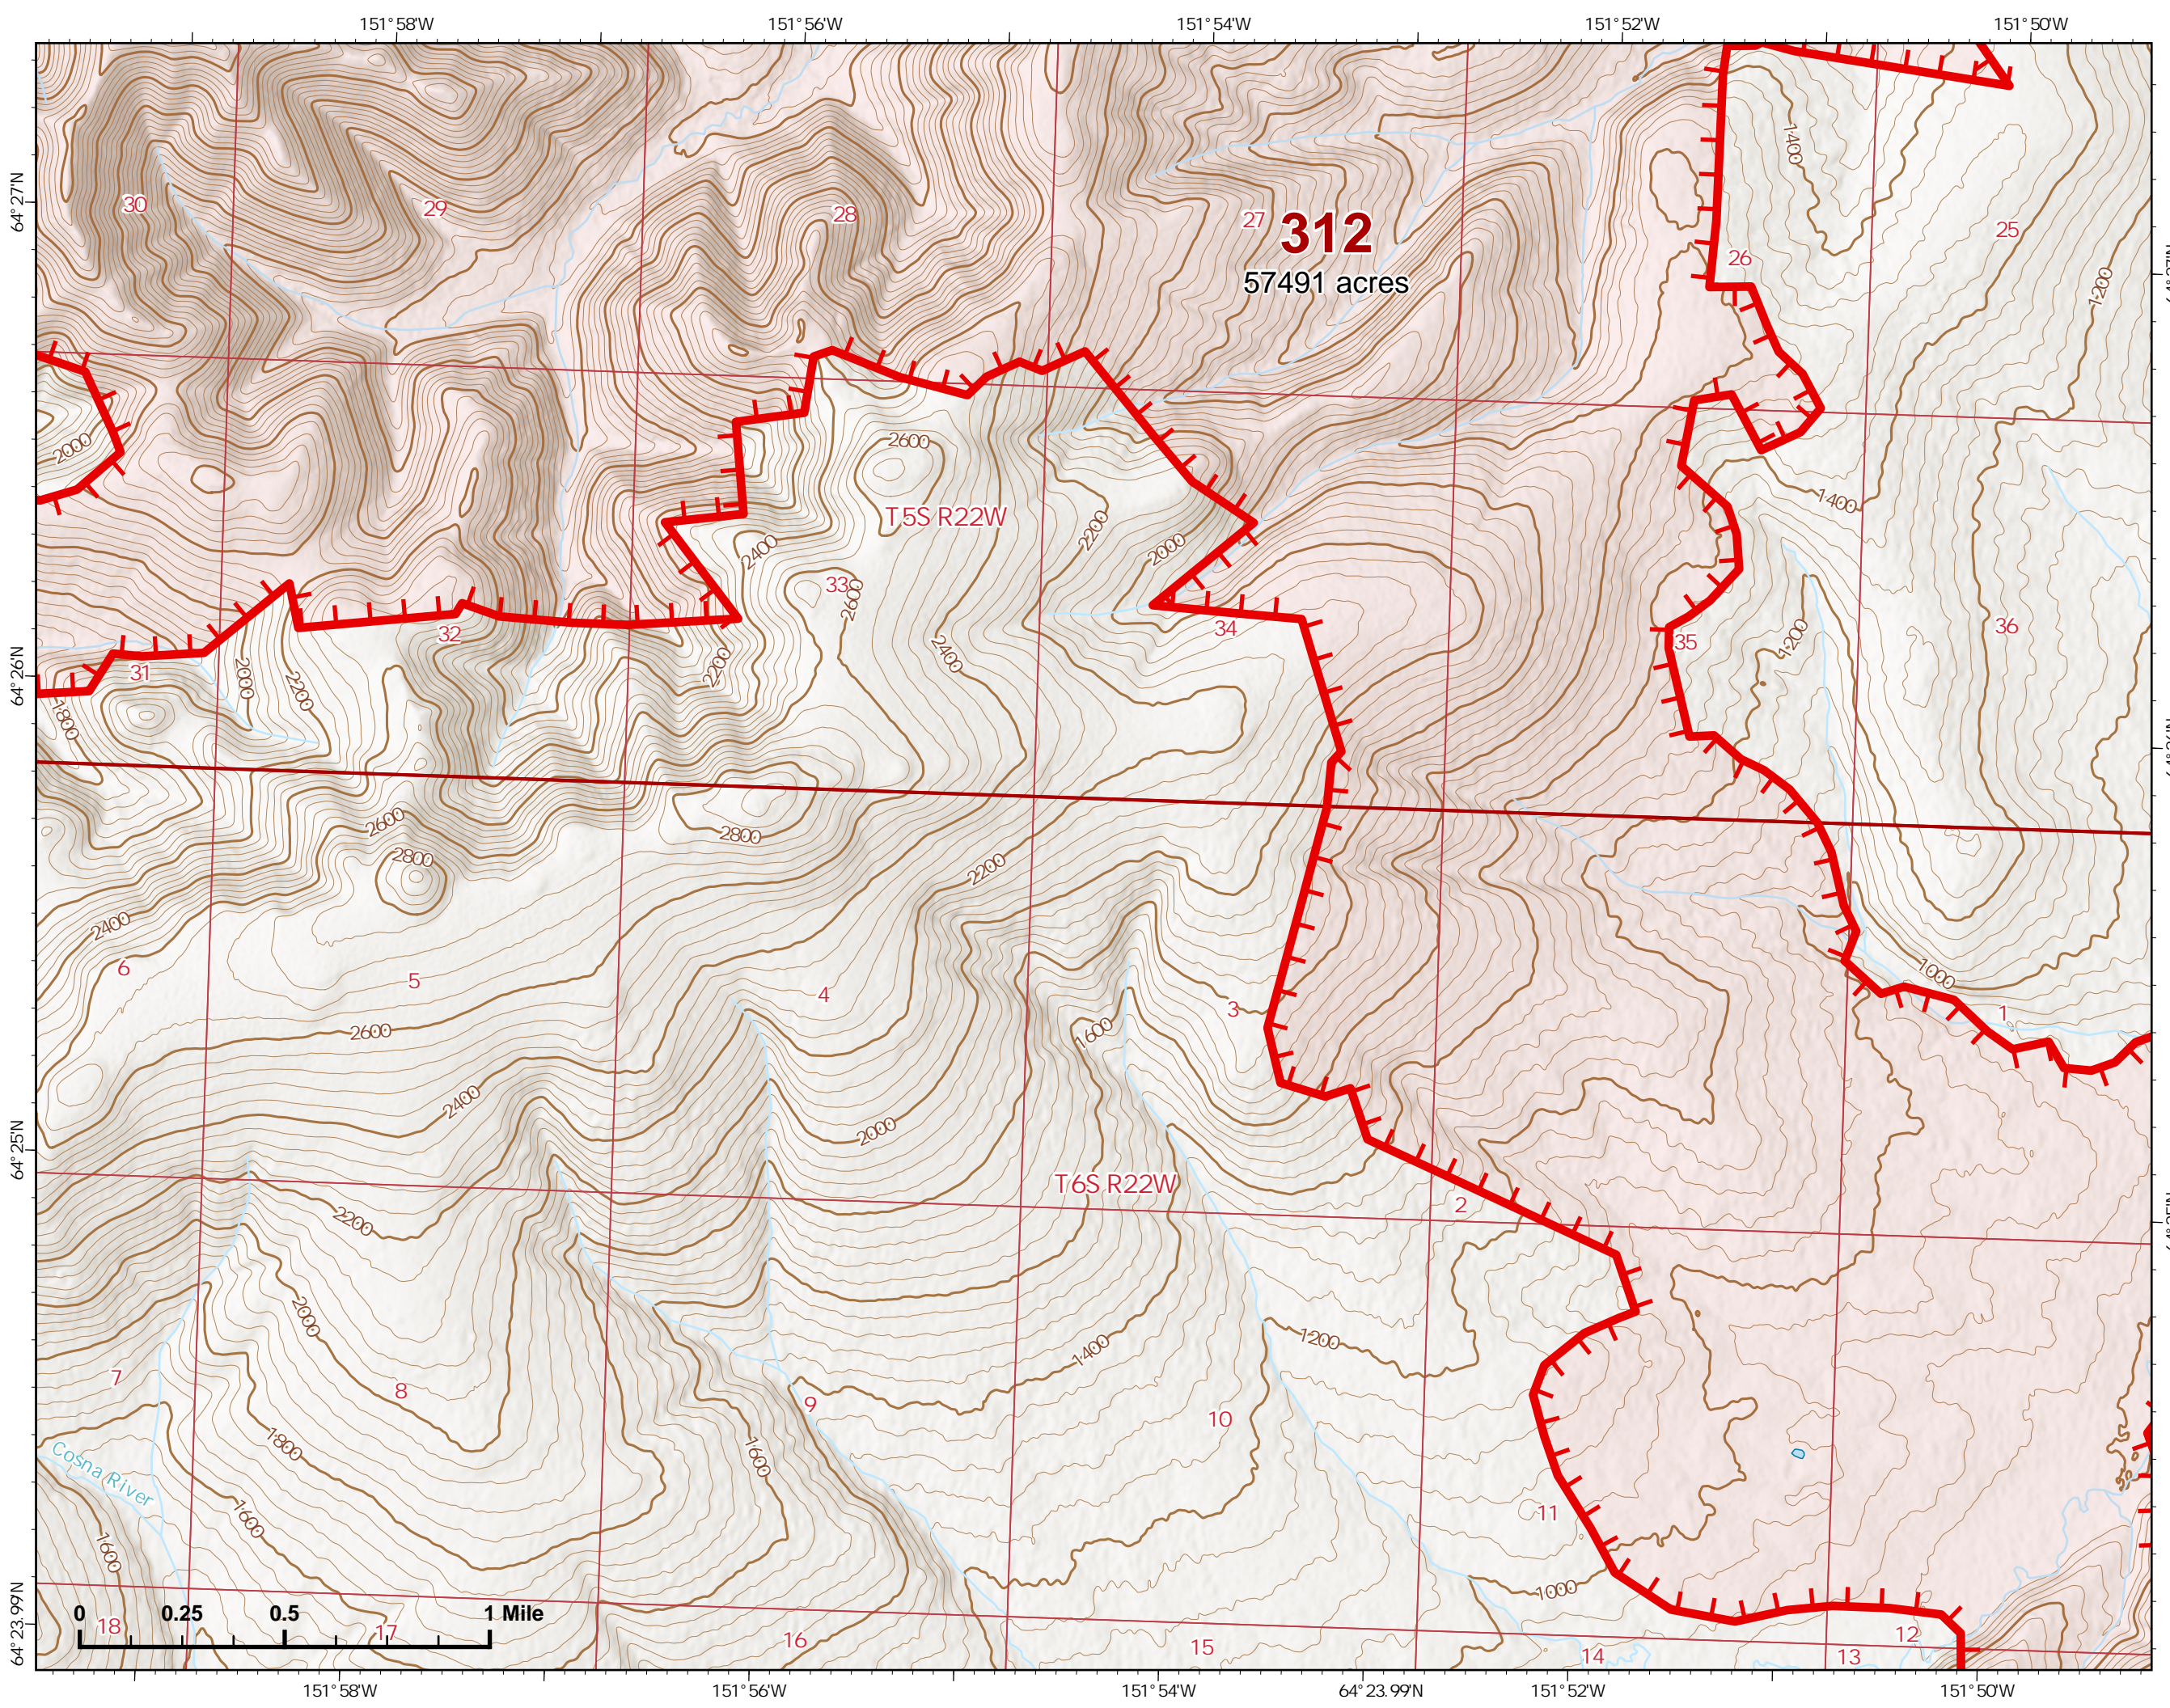

IAP Map

Bean Complex
AK-TAD-000898

07/08/2022

Fire: 312 (Bitzshitini)

Page 312 - 6

-  Wildfire Daily Fire Perimeter
-  Uncontained

Z. Cravens
7/7/2022 2229

IAP Map

Bean Complex
AK-TAD-000898

07/08/2022

Fire: 312 (Bitzshitini)

Page 312 - 7

-  Wildfire Daily Fire Perimeter
-  Uncontained

Z. Cravens
7/7/2022 2229

IAP Map

Bean Complex
AK-TAD-000898

07/08/2022

Fire: 312 (Bitzshitini)

Page 312 - 8

-  Wildfire Daily Fire Perimeter
-  Uncontained

Z. Cravens
7/7/2022 2230

IAP Map

Bean Complex
AK-TAD-000898

07/08/2022

Fire: 312 (Bitzshitini)

Page 312 - 9

-  Wildfire Daily Fire Perimeter
-  Uncontained

Z. Cravens
7/7/2022 2230

IAP Map

Bean Complex
AK-TAD-000898

07/08/2022

Fire: 312 (Bitzshitini)