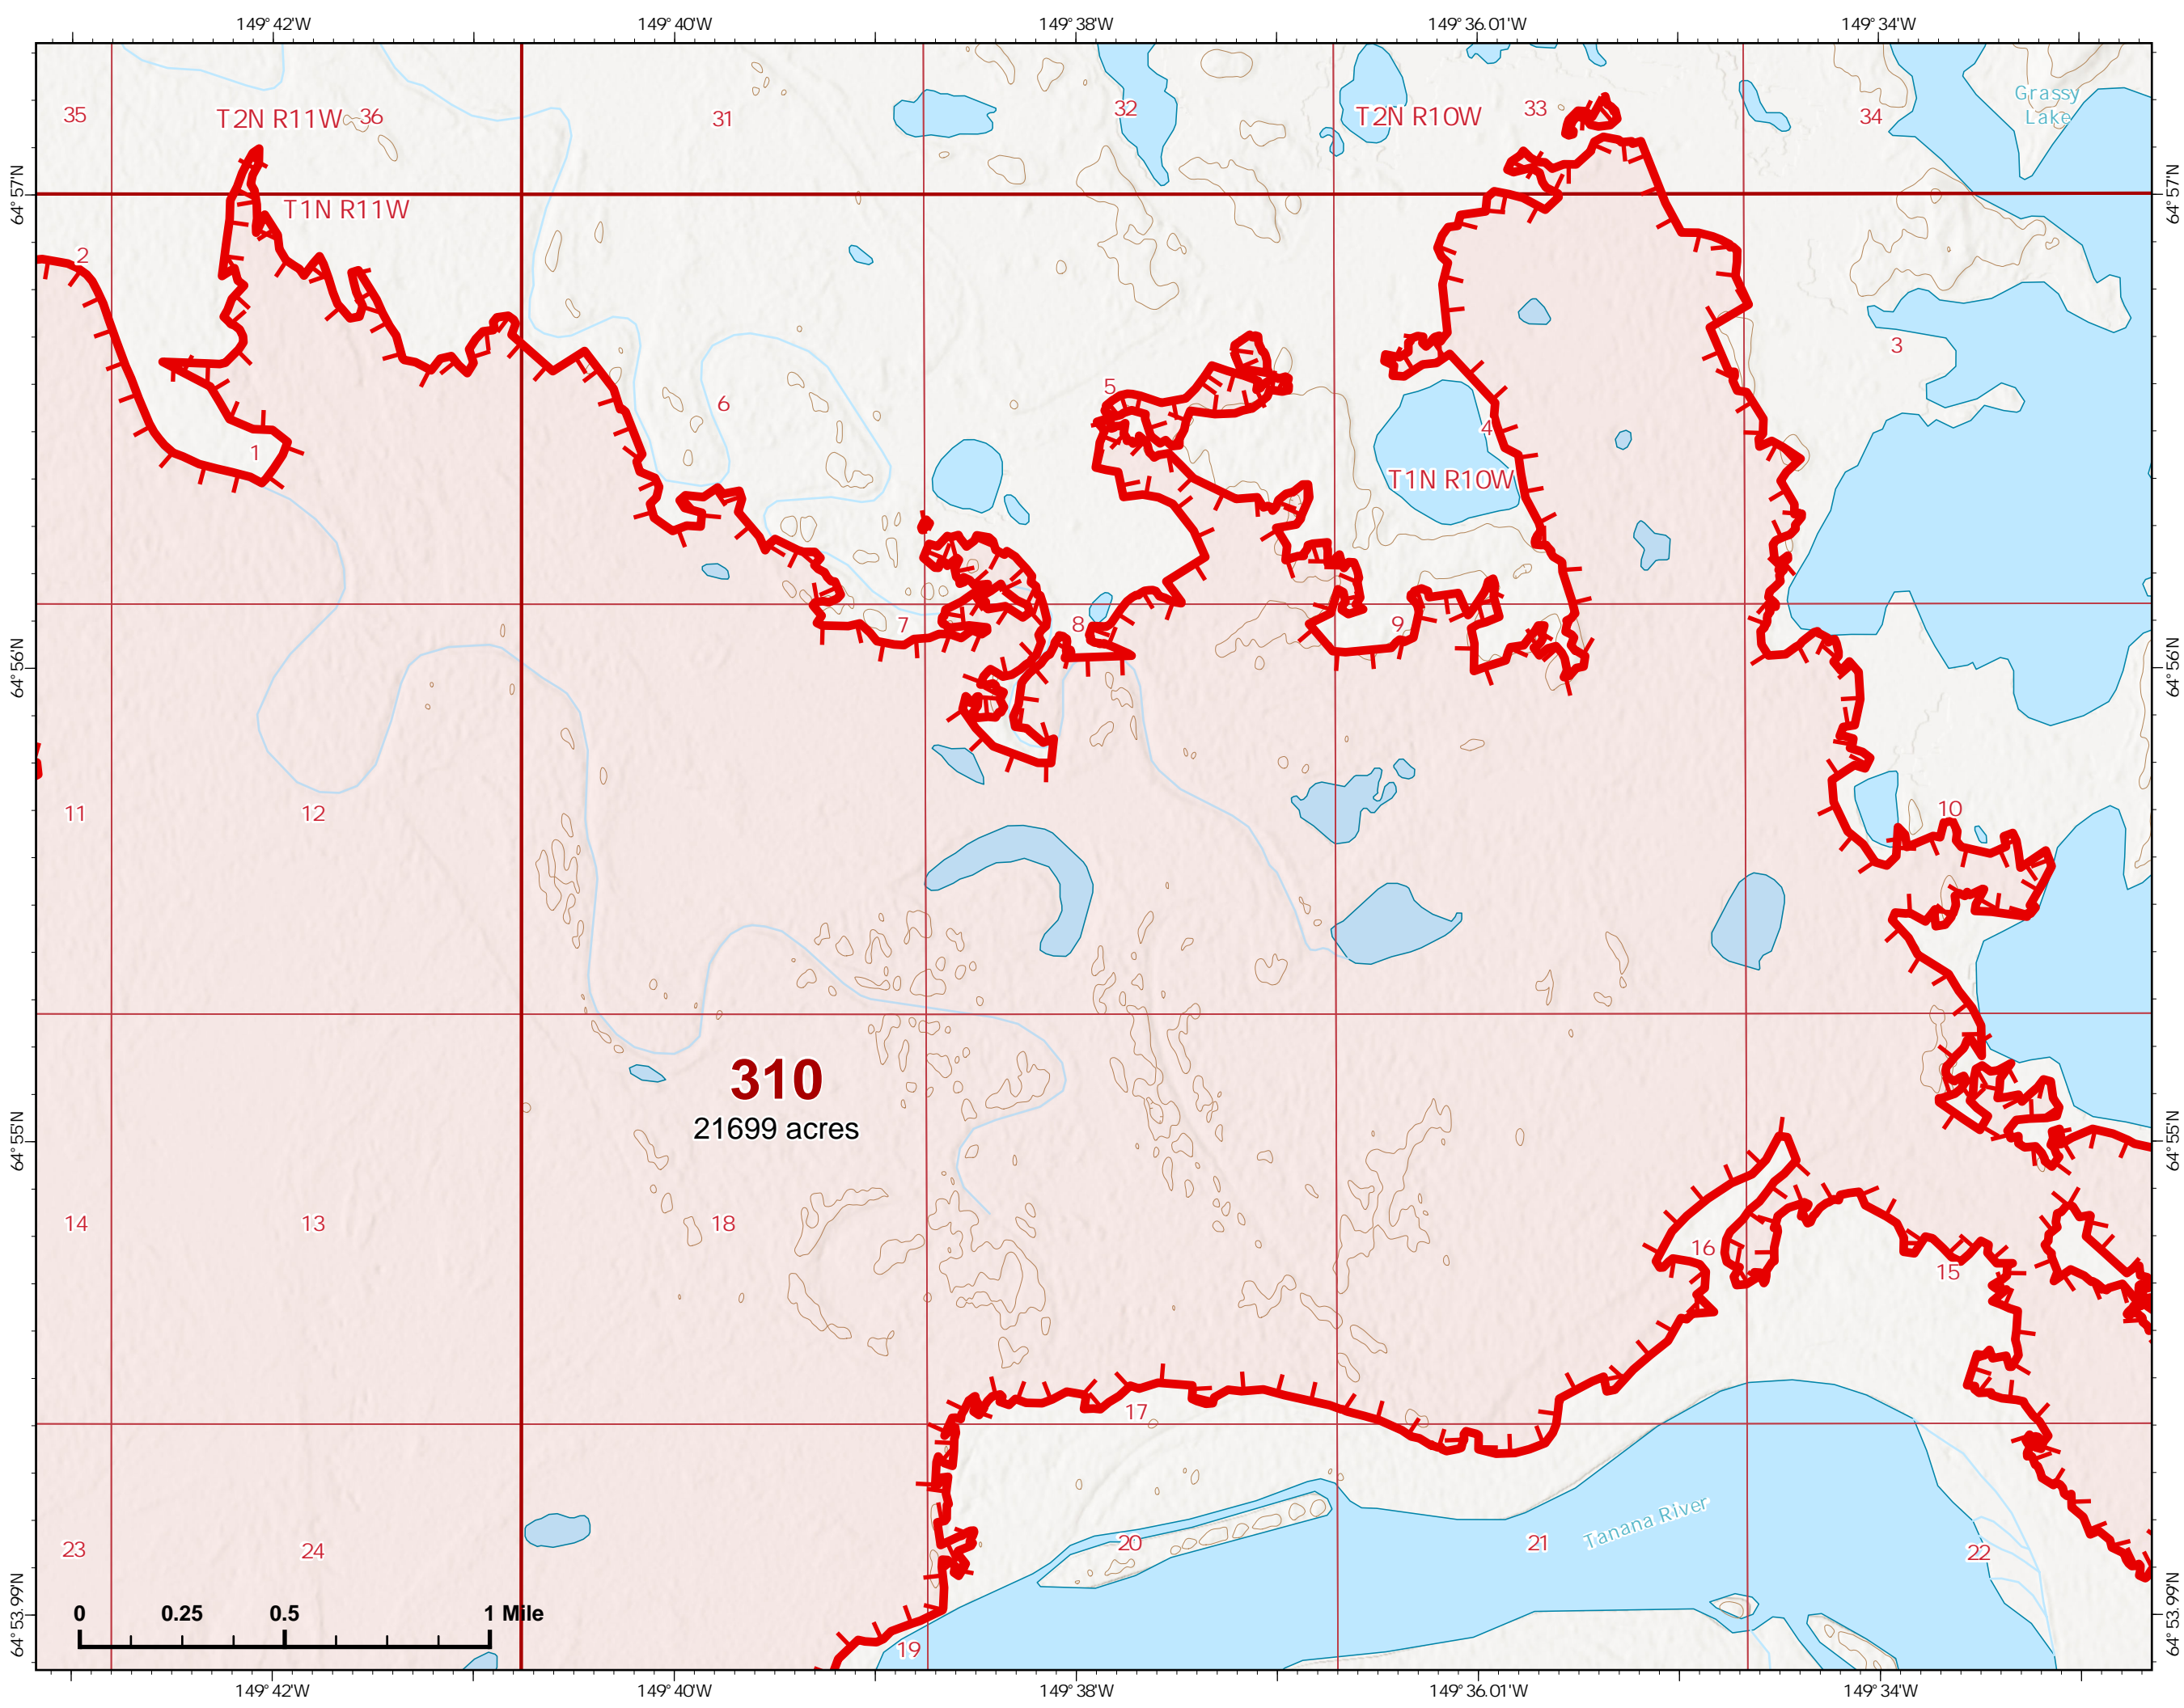

Z. Cravens
7/7/2022 2240

IAP Map

Bean Complex
AK-TAD-000898
07/08/2022

Fire: 310 (Tanana River)

Page 310 - 5

-  Wildfire Daily Fire Perimeter
-  Uncontained

Z. Cravens
7/7/2022 2241

IAP Map