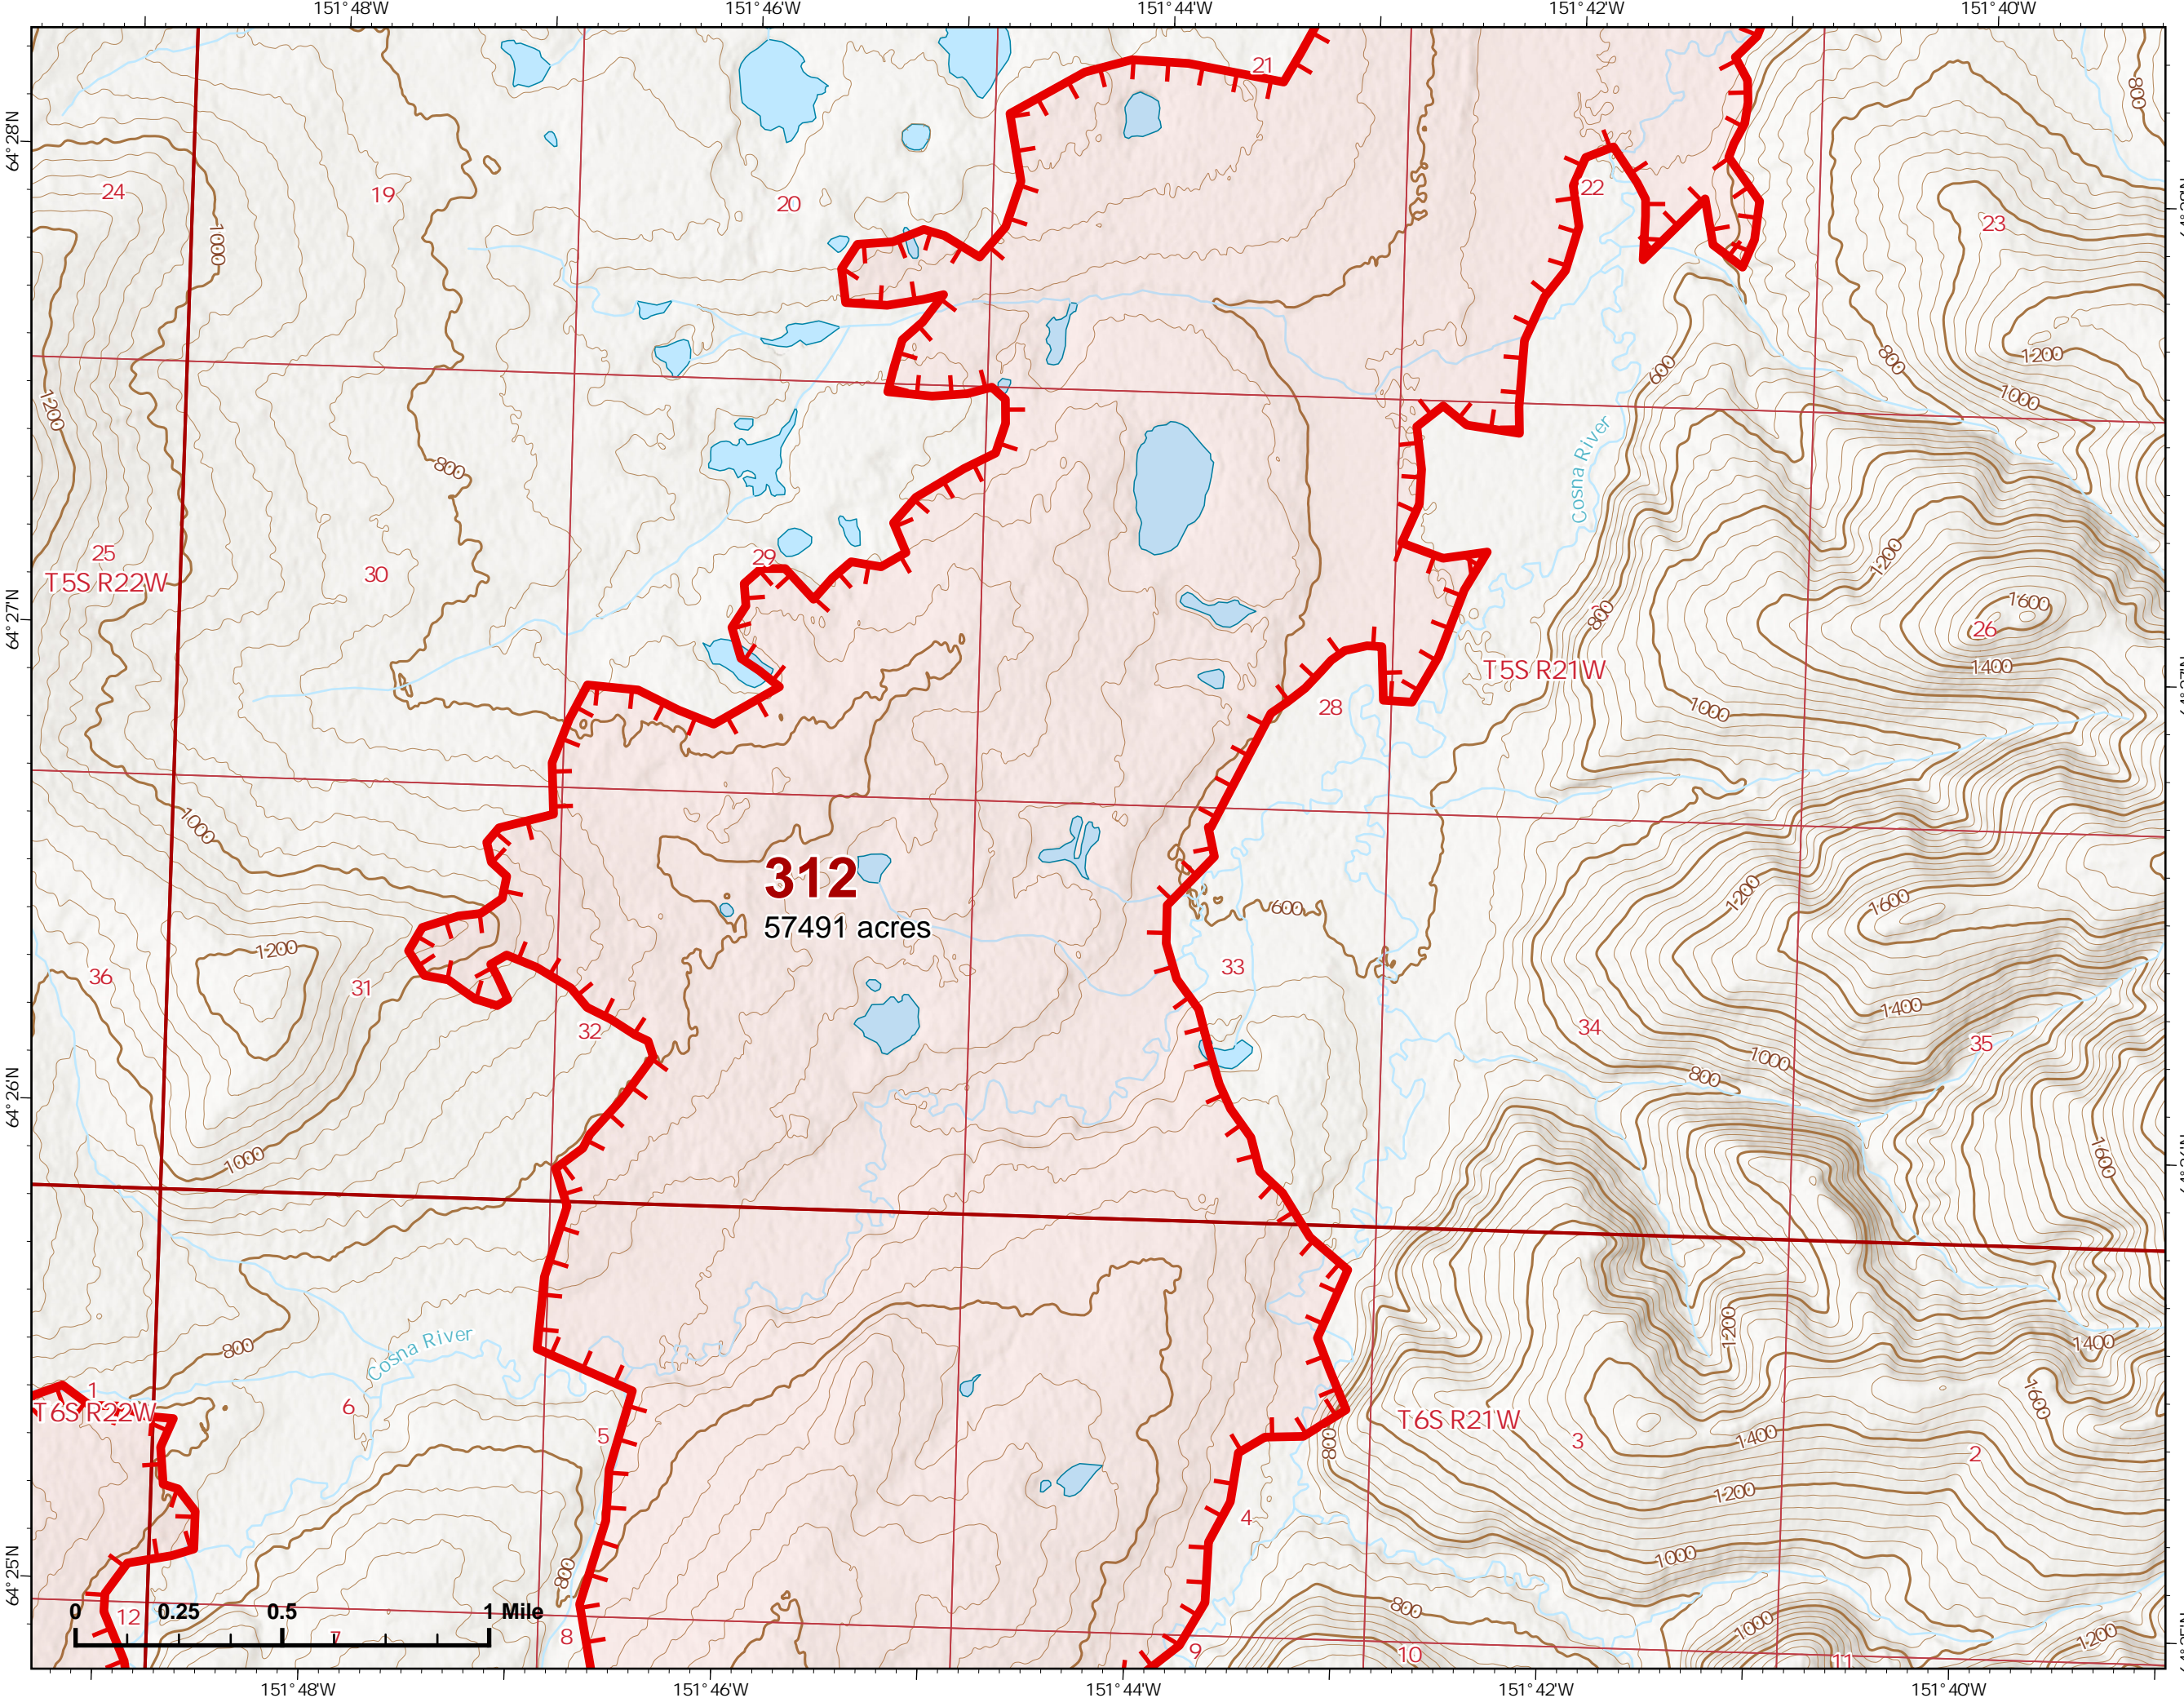

07/08/2022

Fire: 312 (Bitzshitini)

Page 312 - 8

-  Wildfire Daily Fire Perimeter
-  Uncontained

Z. Cravens
7/7/2022 2230

IAP Map

Bean Complex
AK-TAD-000898

07/08/2022

Fire: 312 (Bitzshitini)

Page 312 - 9

-  Wildfire Daily Fire Perimeter
-  Uncontained

Z. Cravens
7/7/2022 2230

IAP Map

Bean Complex
AK-TAD-000898

07/08/2022

Fire: 312 (Bitzshitini)