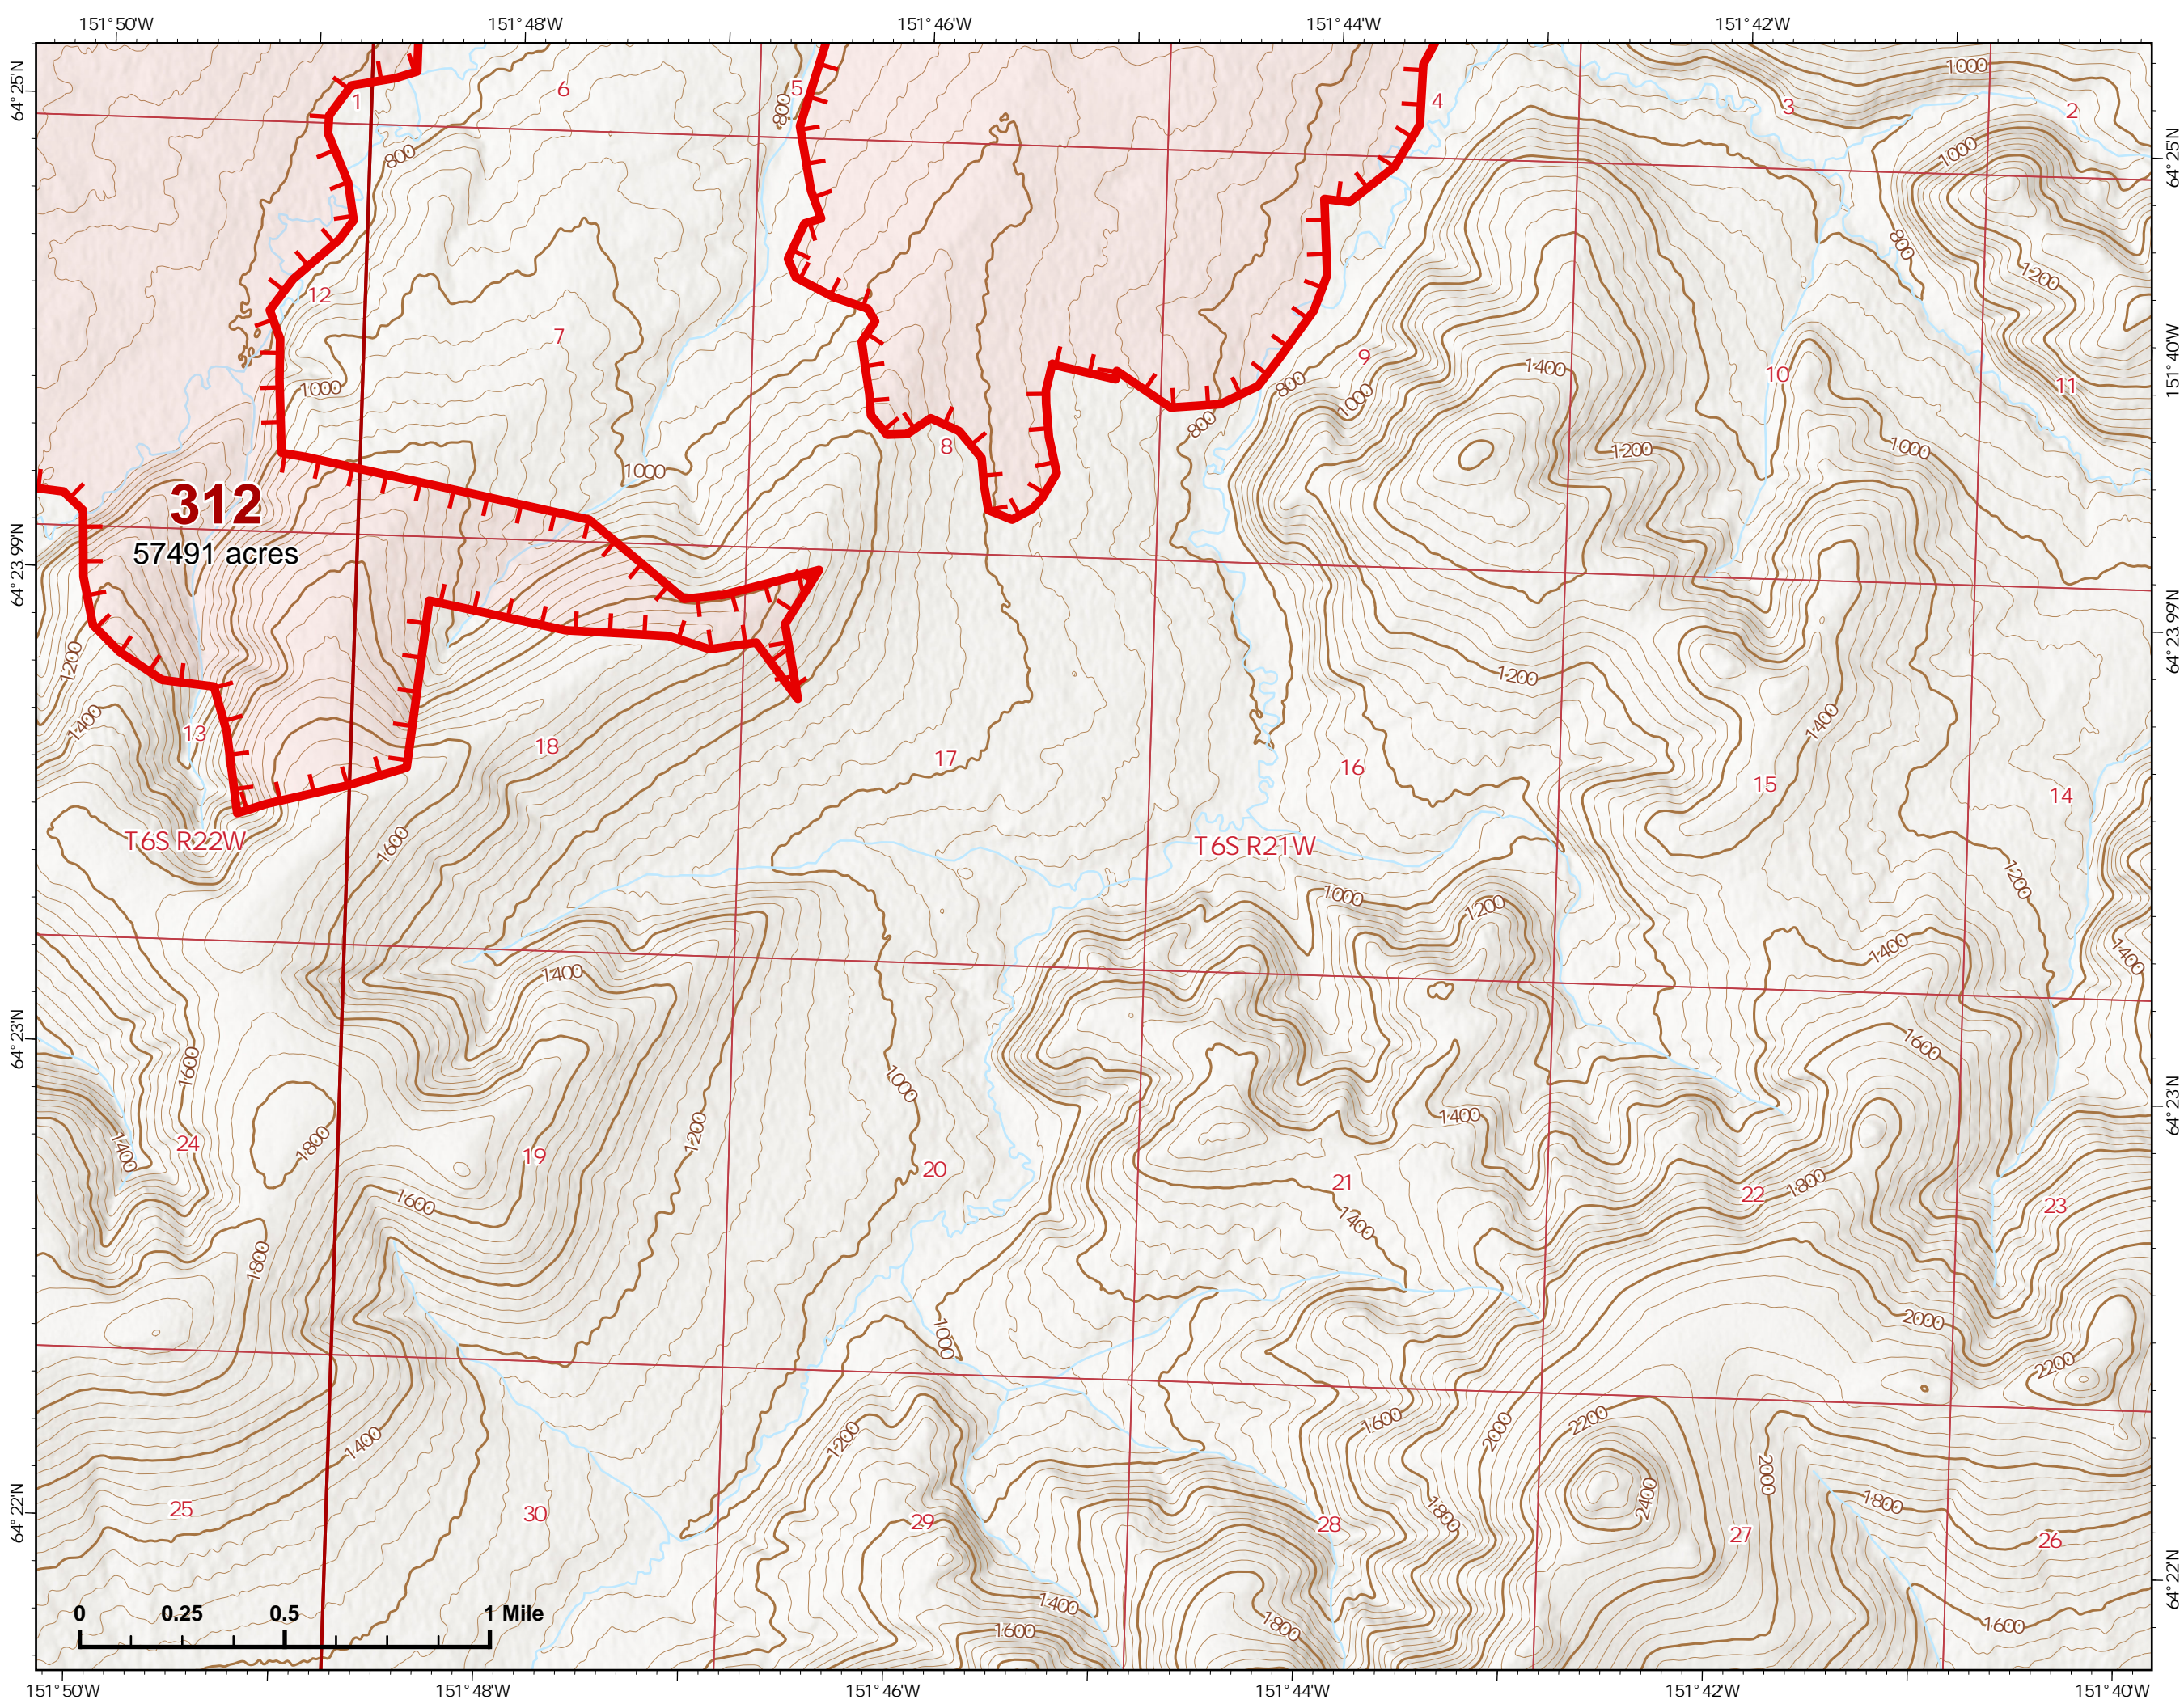

Bean Complex
AK-TAD-000898

07/08/2022

Fire: 312 (Bitzshitini)

Page 312 - 7

-  Wildfire Daily Fire Perimeter
-  Uncontained

Z. Cravens
7/7/2022 2229

IAP Map

Bean Complex
AK-TAD-000898

07/08/2022

Fire: 312 (Bitzshitini)

Page 312 - 8

-  Wildfire Daily Fire Perimeter
-  Uncontained

Z. Cravens
7/7/2022 2230

IAP Map

Bean Complex
AK-TAD-000898

07/08/2022

Fire: 312 (Bitzshitini)

Page 312 - 9

-  Wildfire Daily Fire Perimeter
-  Uncontained

Z. Cravens
7/7/2022 2230

IAP Map

Bean Complex
AK-TAD-000898

07/08/2022

Fire: 312 (Bitzshitini)