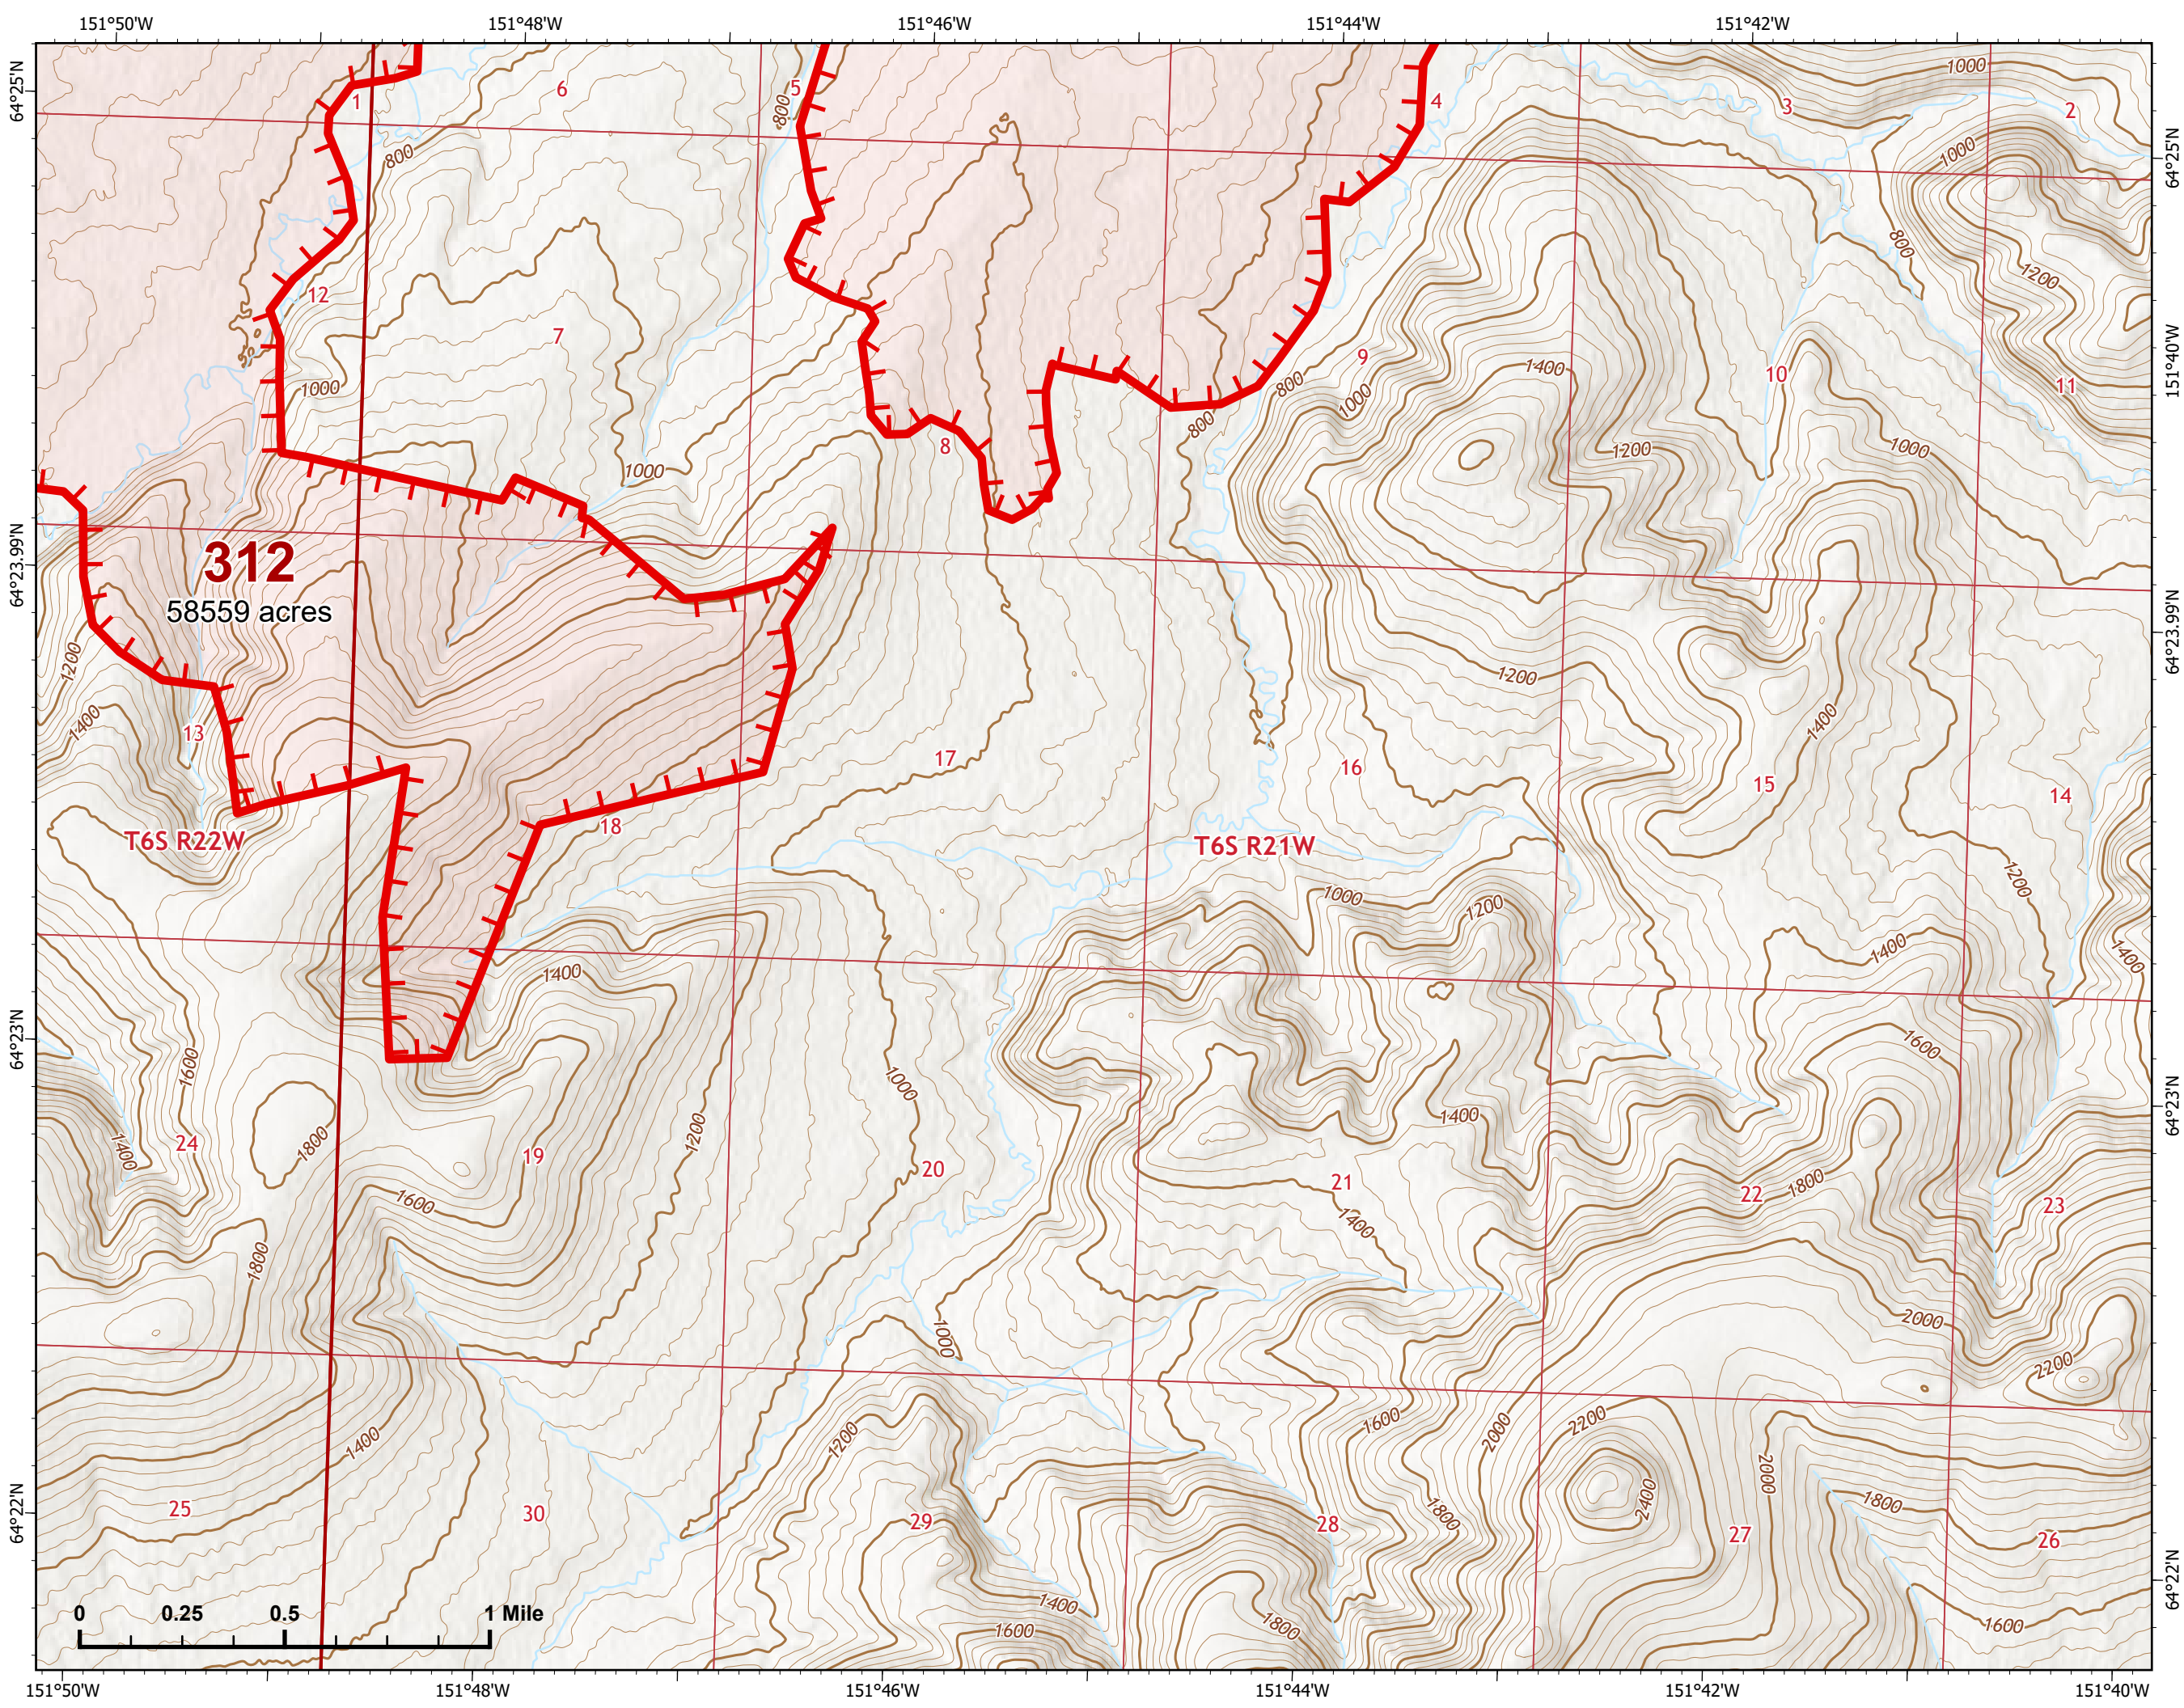

IAP Map

Bean Complex
AK-TAD-000898

07/09/2022

Fire: 312 (Bitzshitini)

Page 312 - 7

-  Wildfire Daily Fire Perimeter
-  Uncontained

Z. Cravens
7/8/2022 2209

IAP Map

Bean Complex
AK-TAD-000898

07/09/2022

Fire: 312 (Bitzshitini)

Page 312 - 8

-  Wildfire Daily Fire Perimeter
-  Uncontained

Z. Cravens
7/8/2022 2210

IAP Map

Bean Complex
AK-TAD-000898