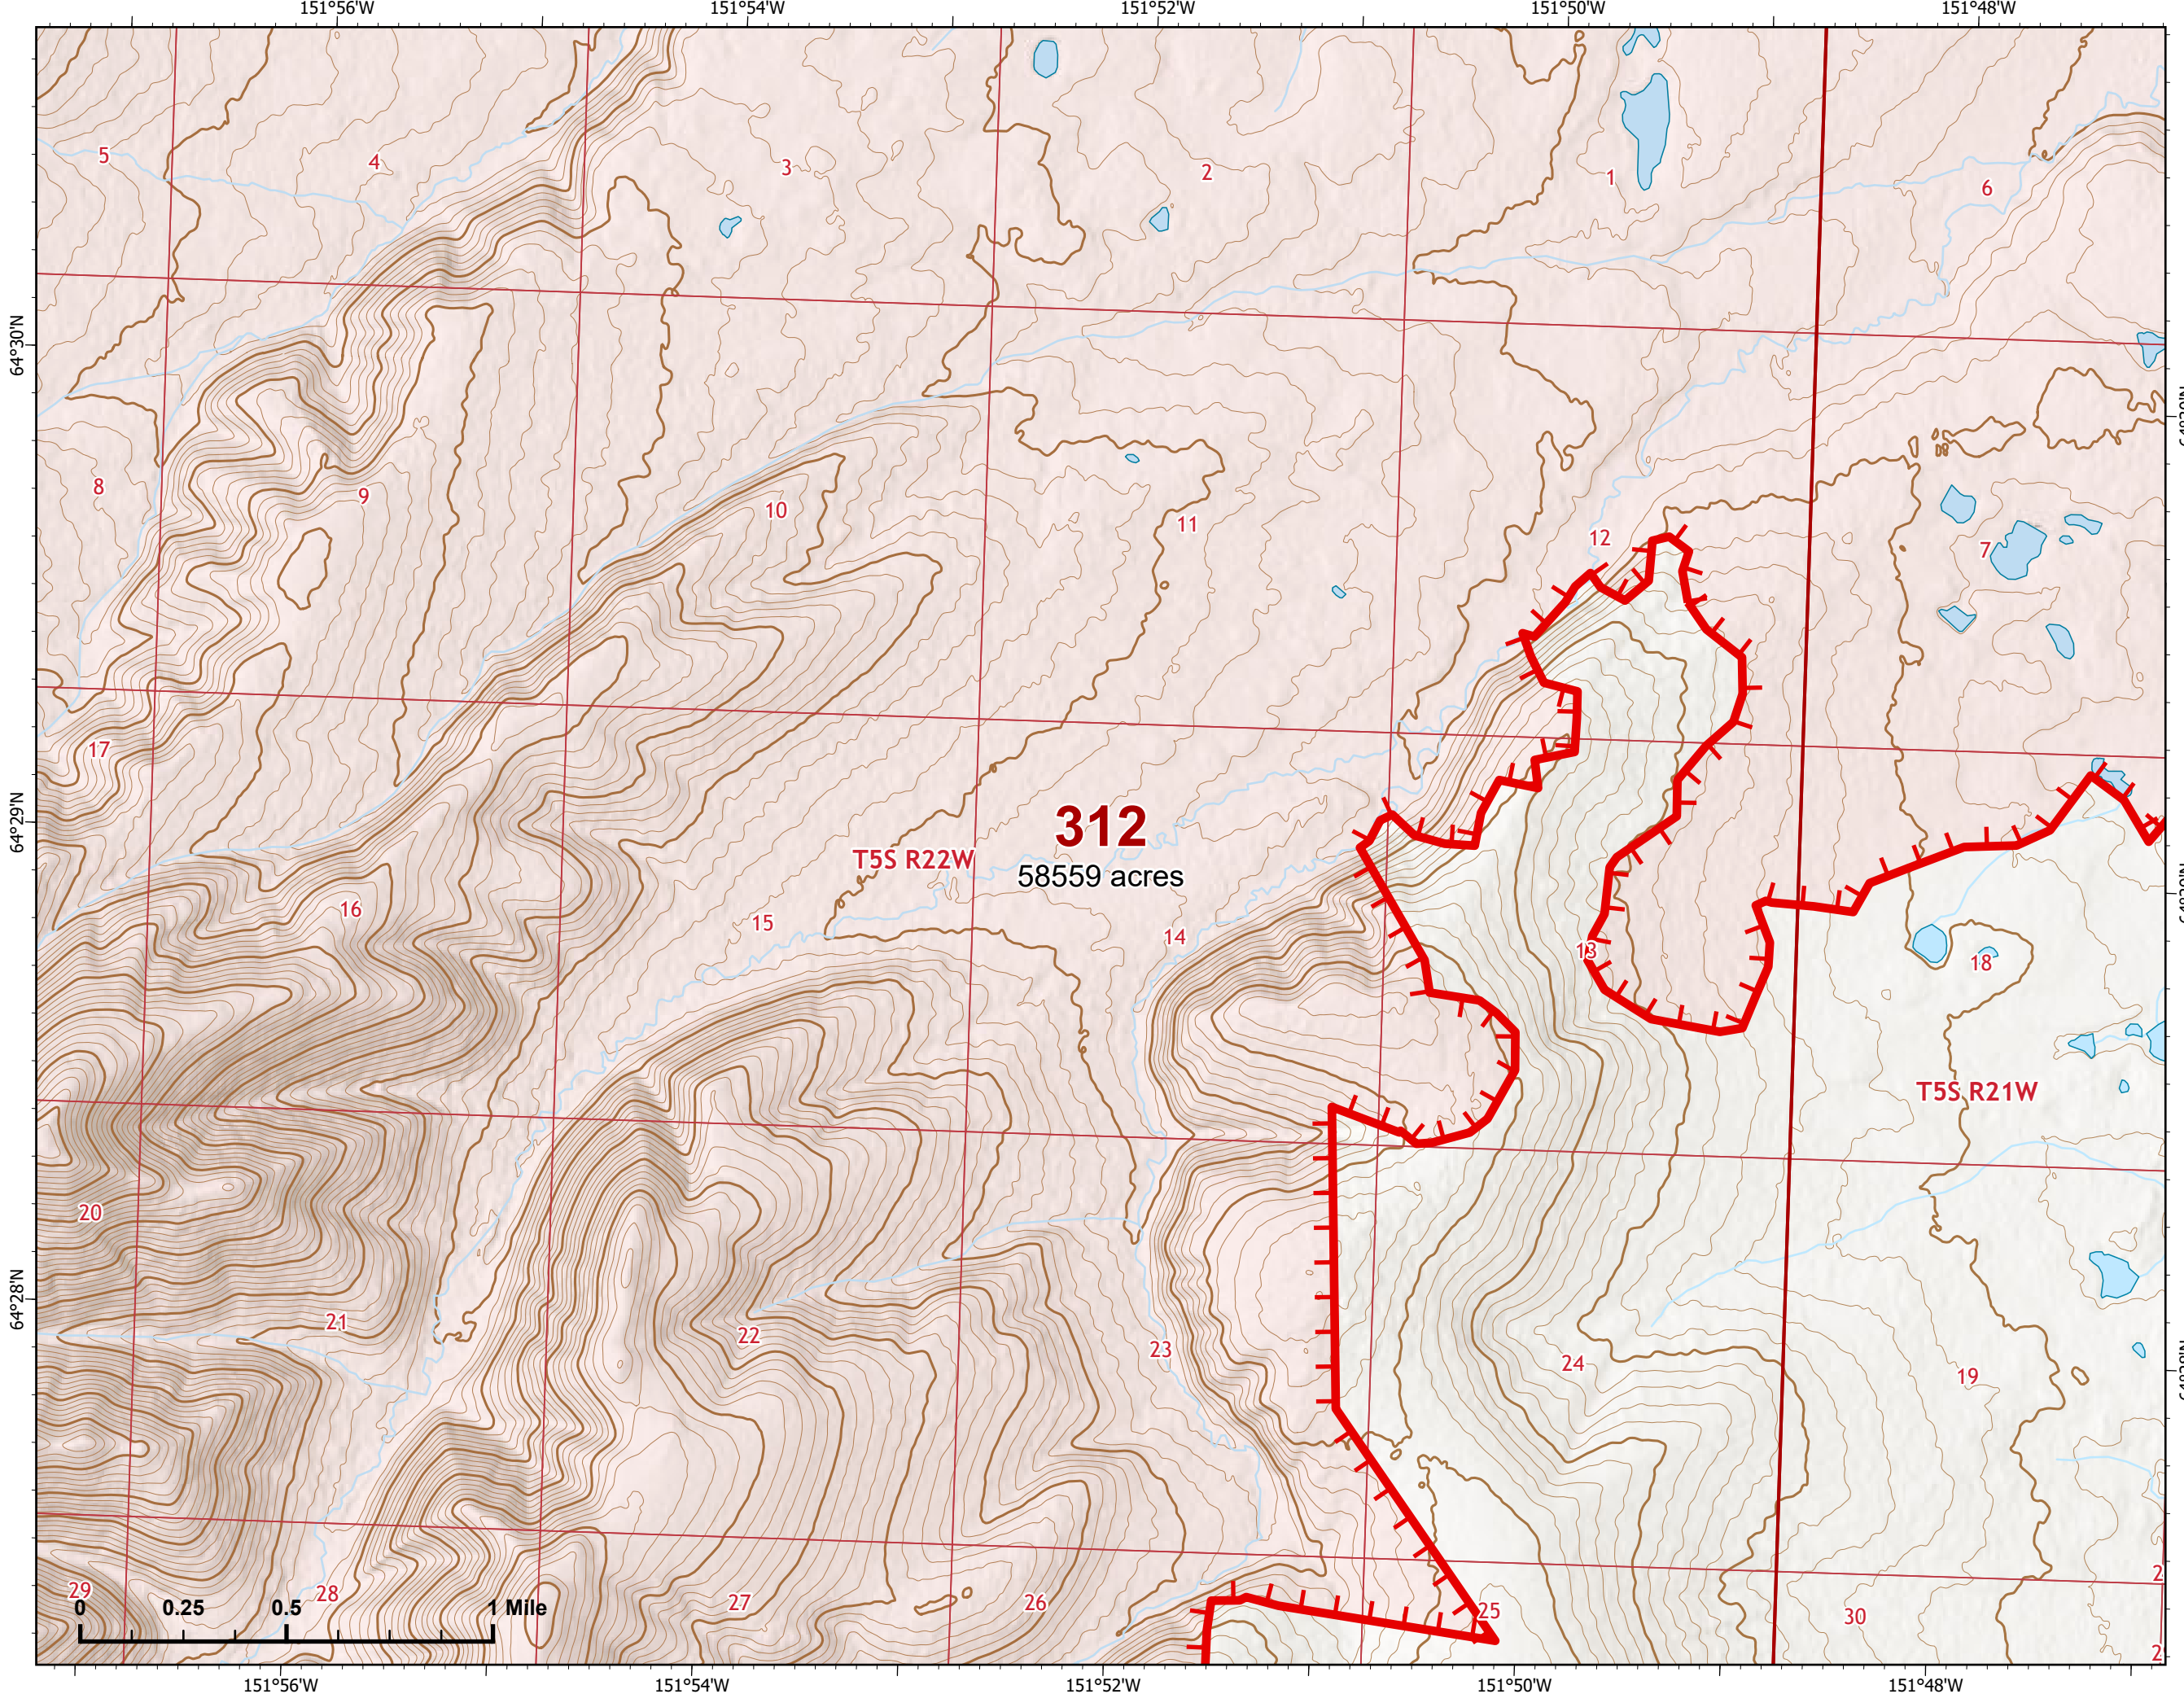

IAP Map

Bean Complex
AK-TAD-000898
07/09/2022
Fire: 312 (Bitzshitini)

Page 312 - 3

-  Wildfire Daily Fire Perimeter
-  Uncontained

Z. Cravens
7/8/2022 2205

IAP Map

Bean Complex
AK-TAD-000898

07/09/2022

Fire: 312 (Bitzshitini)

Page 312 - 4

-  Wildfire Daily Fire Perimeter
-  Uncontained

Z. Cravens
7/8/2022 2206

IAP Map

Bean Complex
AK-TAD-000898
07/09/2022
Fire: 312 (Bitzshitini)

Page 312 - 5

-  Wildfire Daily Fire Perimeter
-  Uncontained

Z. Cravens
7/8/2022 2207

IAP Map

Bean Complex
AK-TAD-000898

07/09/2022

Fire: 312 (Bitzshitini)

Page 312 - 6

-  Wildfire Daily Fire Perimeter
-  Uncontained

Z. Cravens
7/8/2022 2208

IAP Map

Bean Complex
AK-TAD-000898

07/09/2022

Fire: 312 (Bitzshitini)

Page 312 - 7

-  Wildfire Daily Fire Perimeter
-  Uncontained

Z. Cravens
7/8/2022 2209

IAP Map