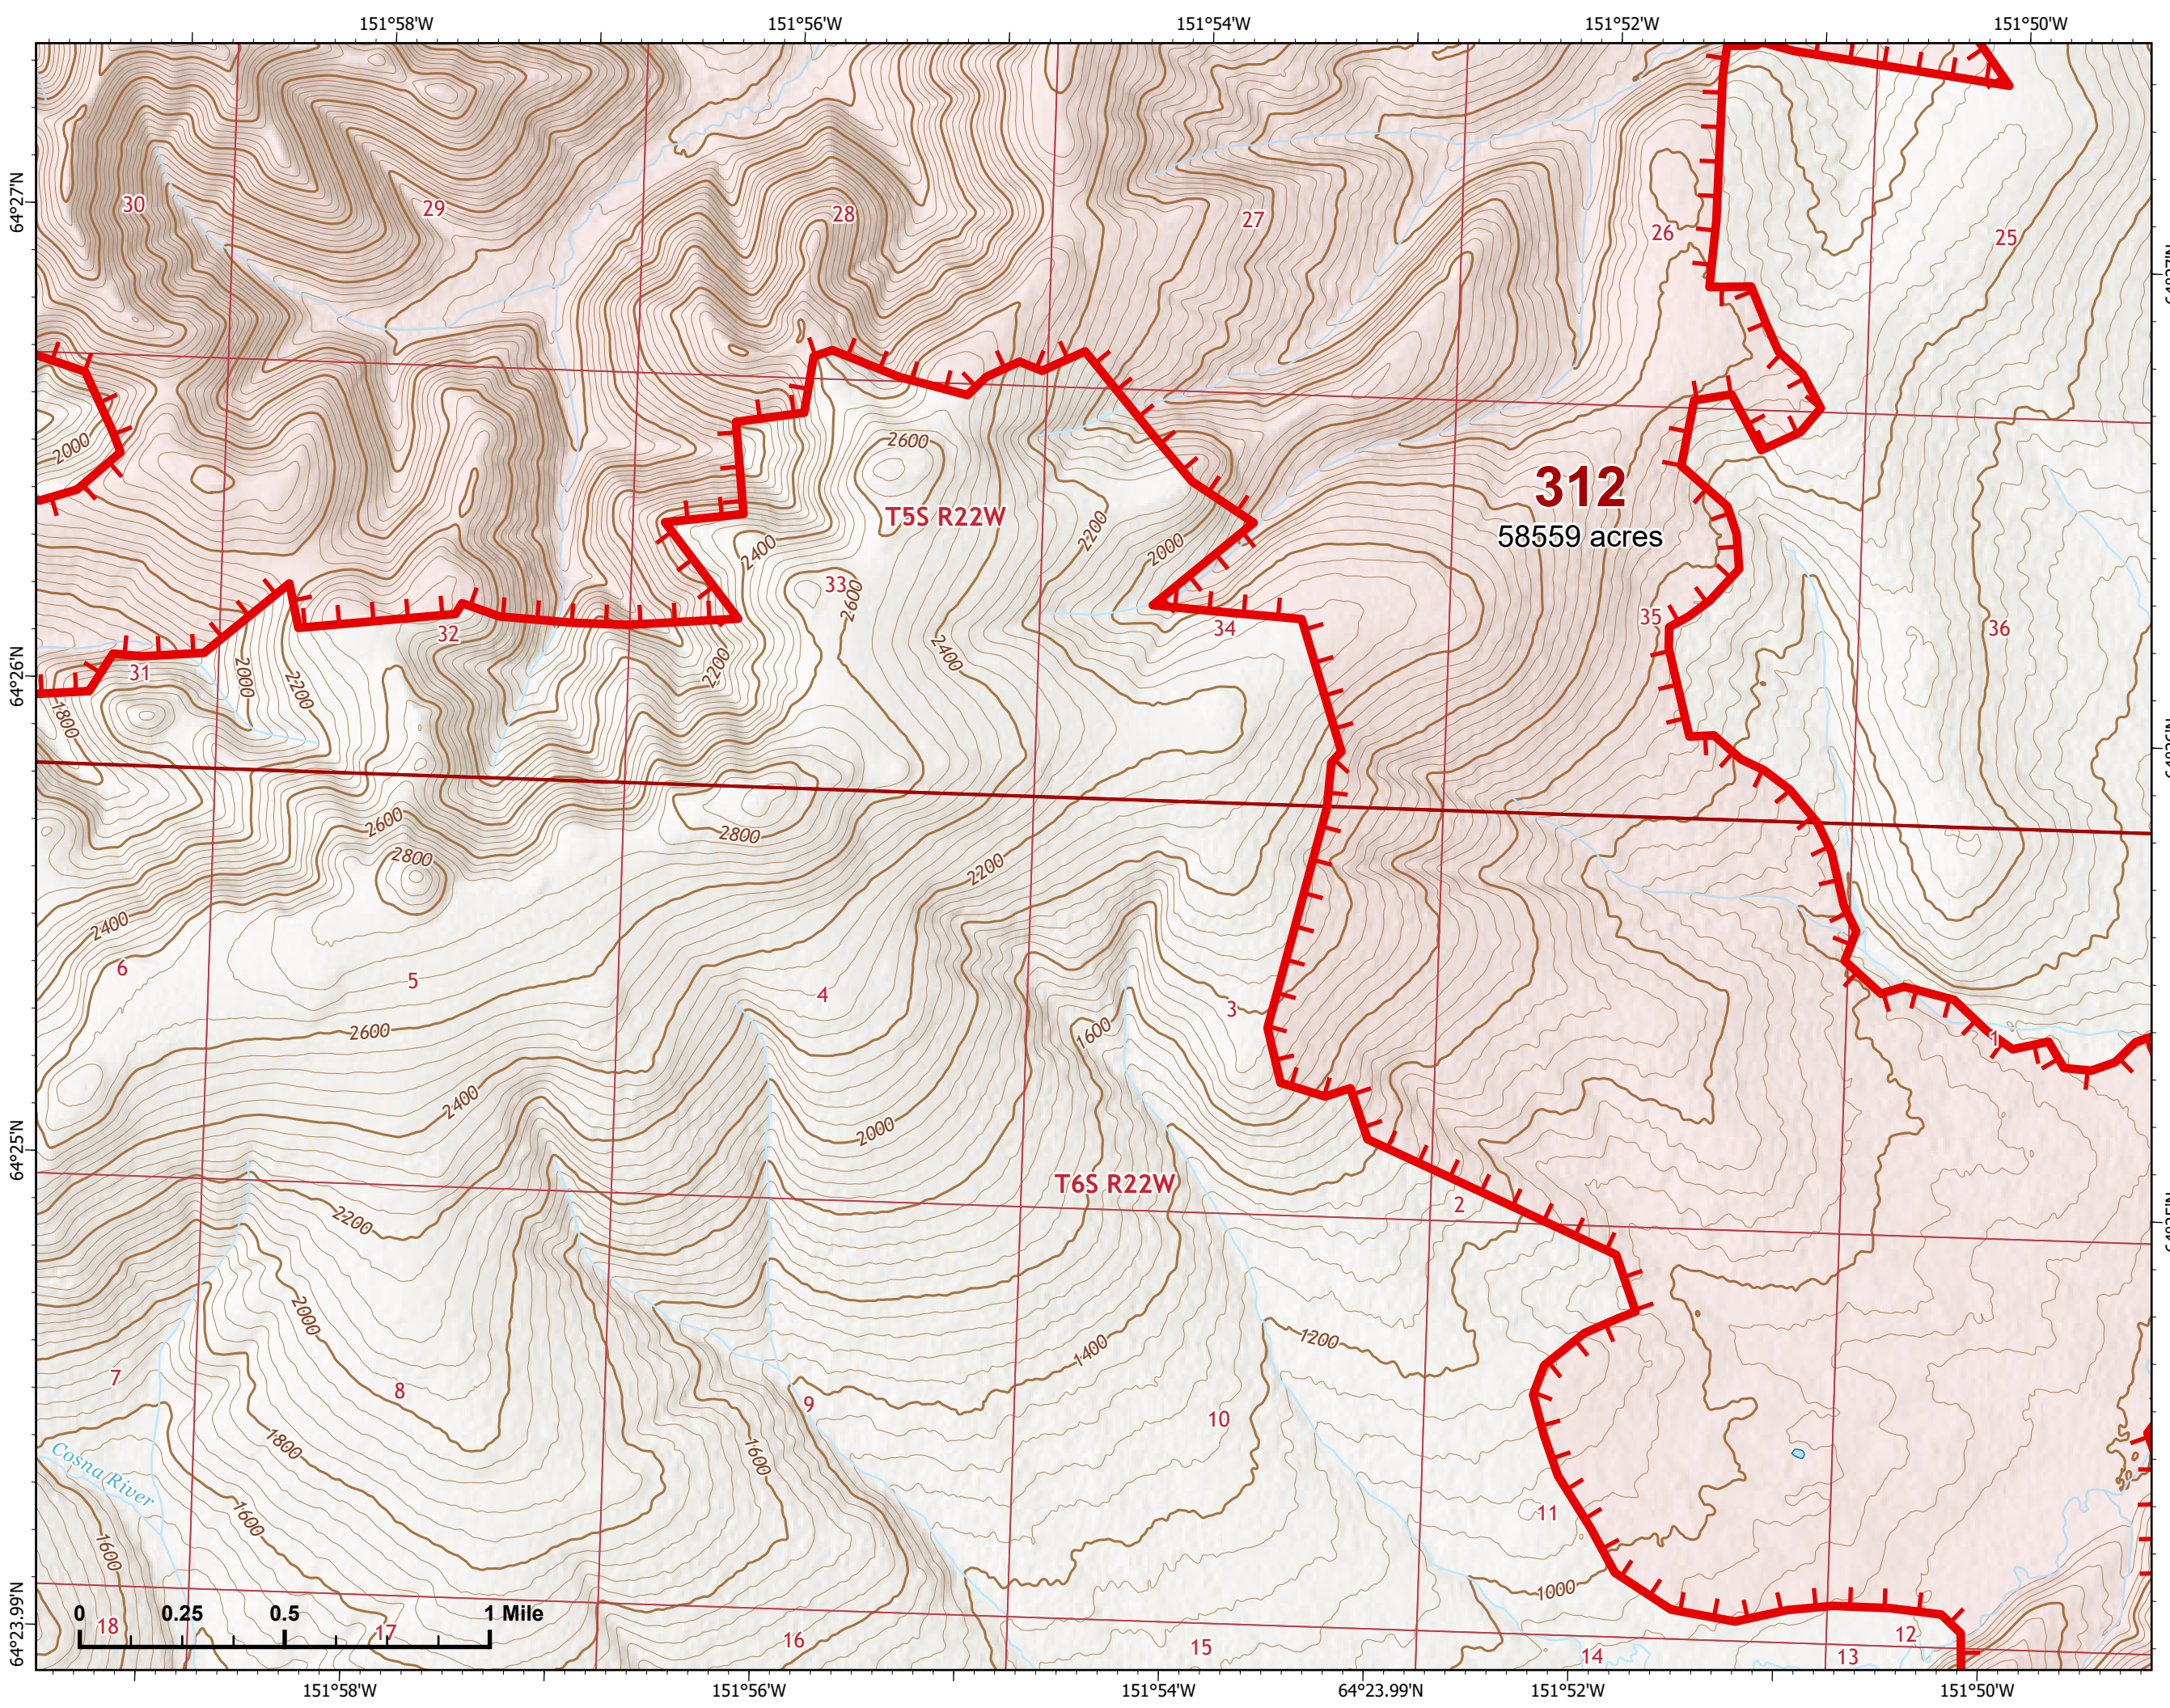

IAP Map

Bean Complex
AK-TAD-000898

07/09/2022

Fire: 312 (Bitzshitini)

Page 312 - 7

-  Wildfire Daily Fire Perimeter
-  Uncontained

Z. Cravens
7/8/2022 2209

IAP Map

Bean Complex
AK-TAD-000898

07/09/2022

Fire: 312 (Bitzshitini)

Page 312 - 8

-  Wildfire Daily Fire Perimeter
-  Uncontained

Z. Cravens
7/8/2022 2210

IAP Map

Bean Complex
AK-TAD-000898