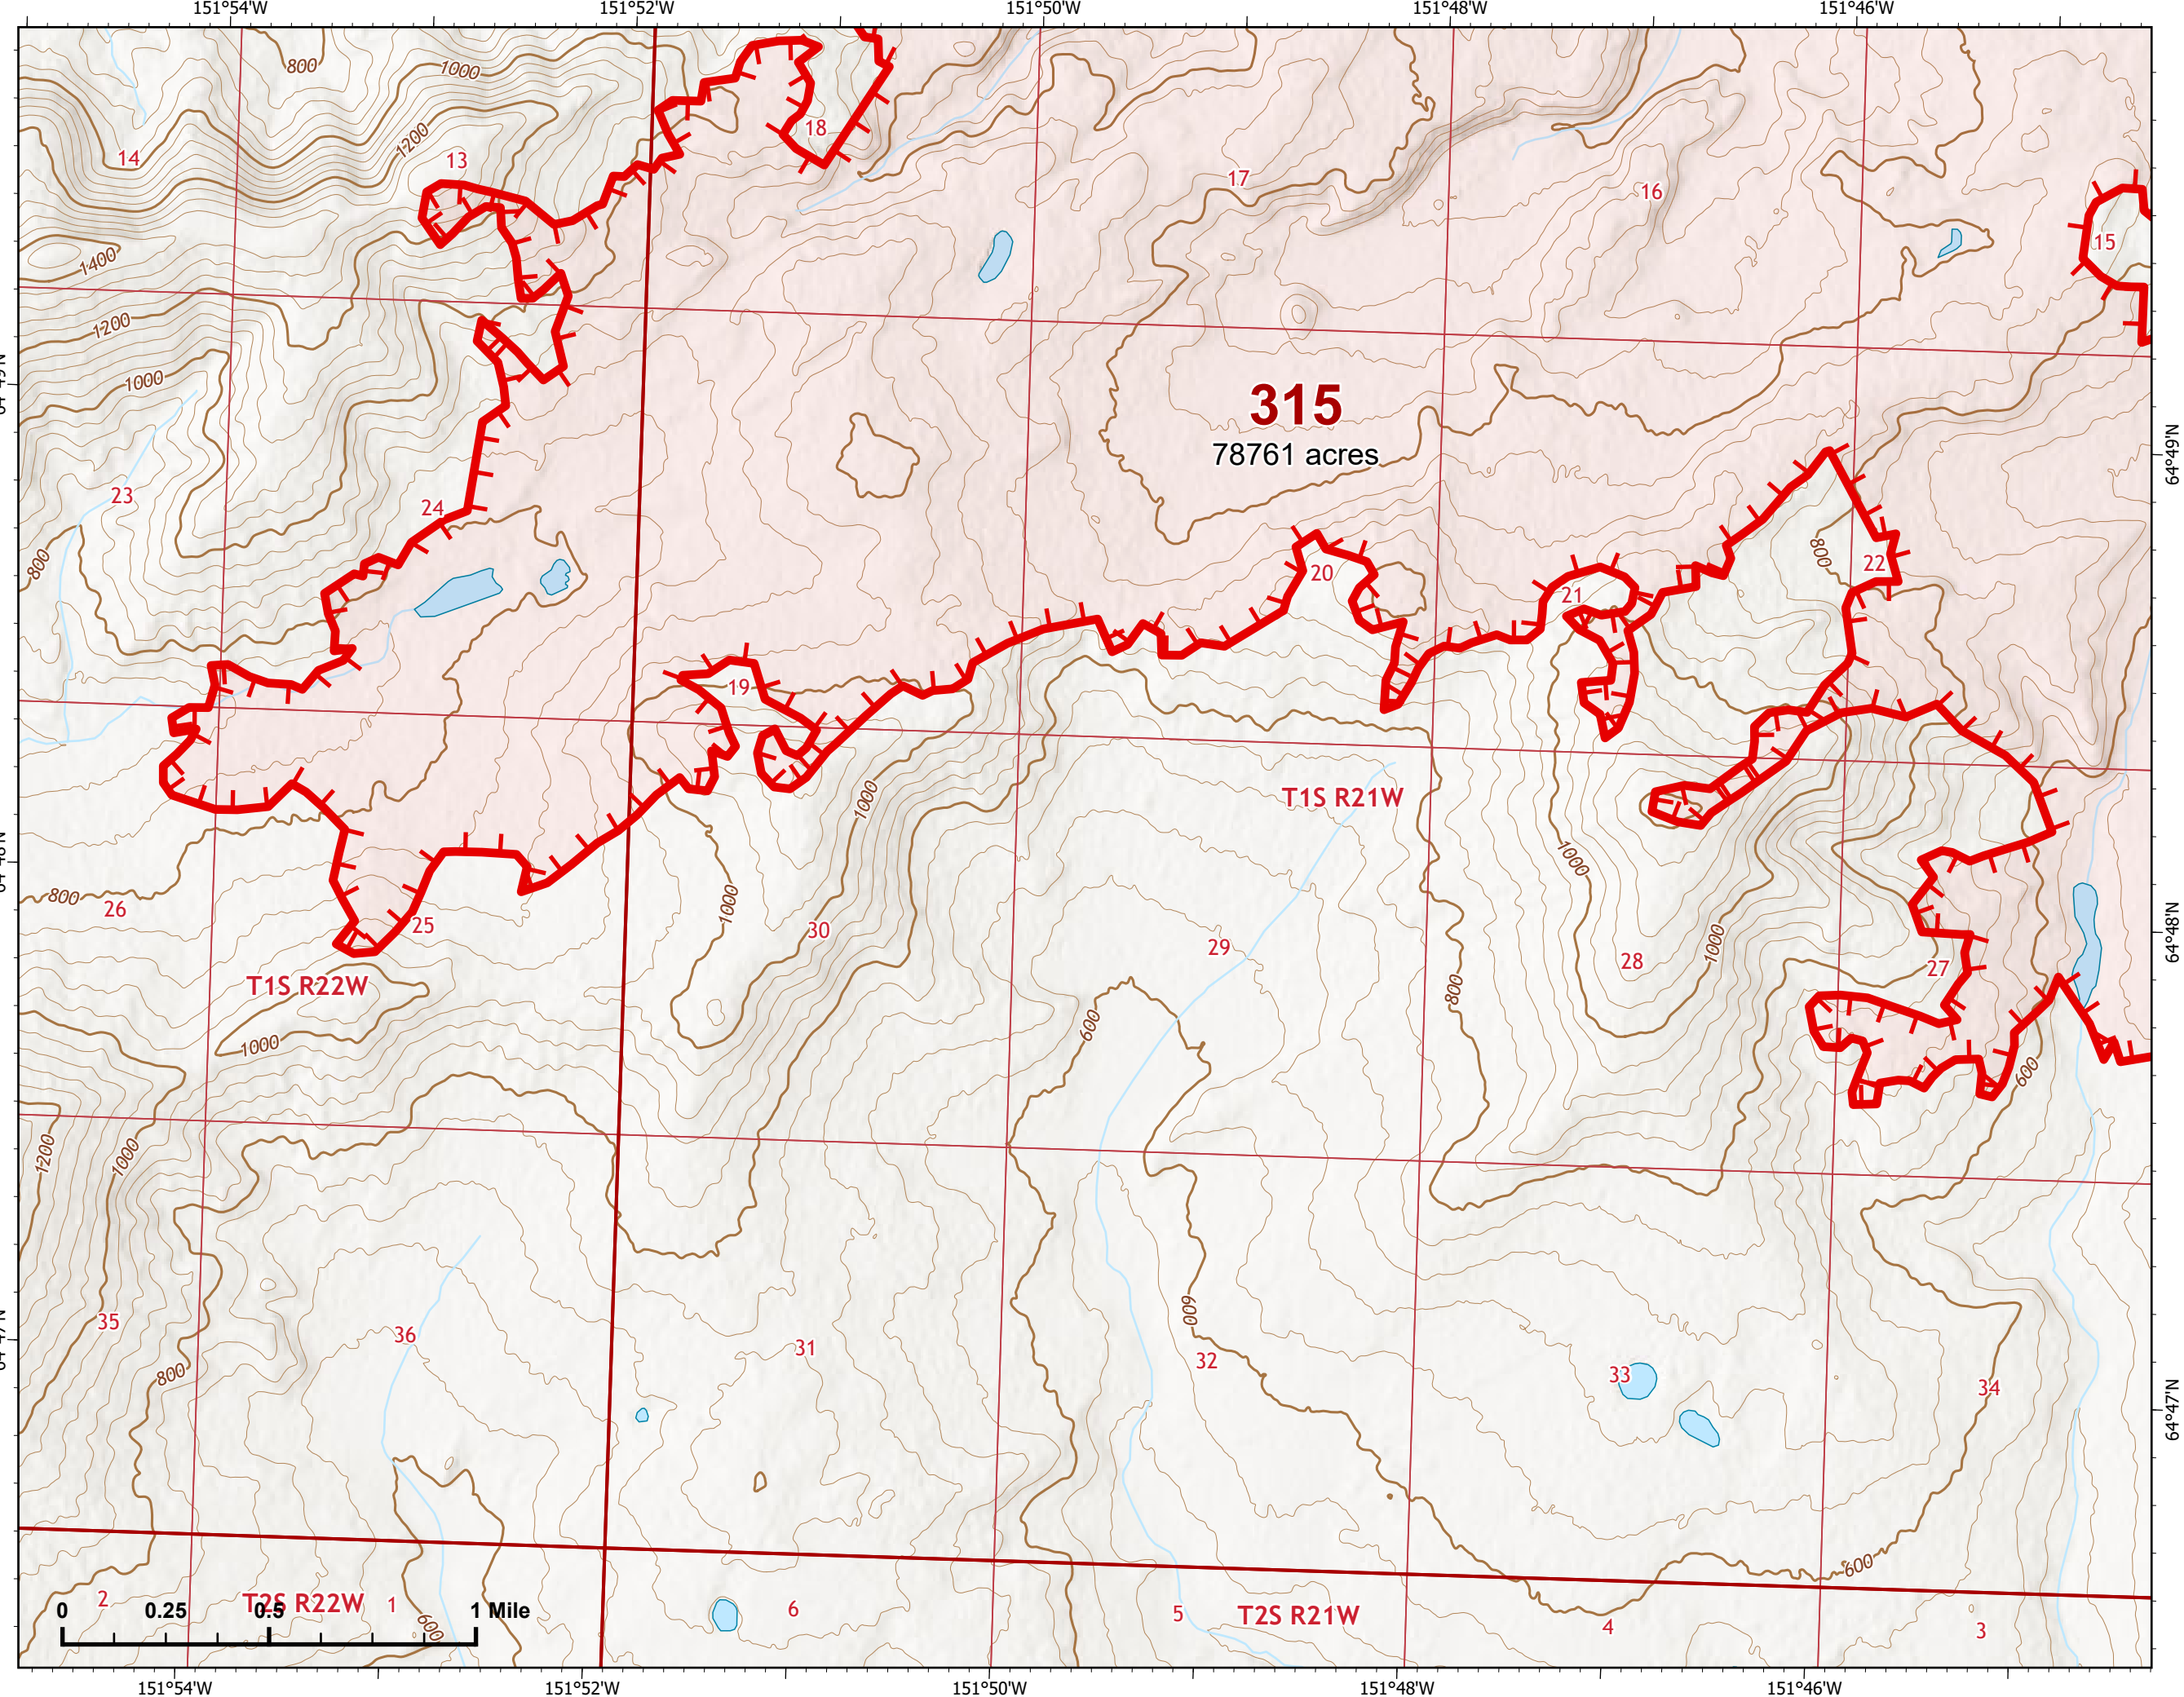

Bean Complex
AK-TAD-000898

07/09/2022

Fire: 315 (Chitanana)

Page 315 - 5

-  Wildfire Daily Fire Perimeter
-  Uncontained

Z. Cravens
7/8/2022 2218

IAP Map

Bean Complex
AK-TAD-000898

151°30'W

64°45'N

64°44'N

64°43'N

64°42'N

64°45'N

64°44'N

64°43'N