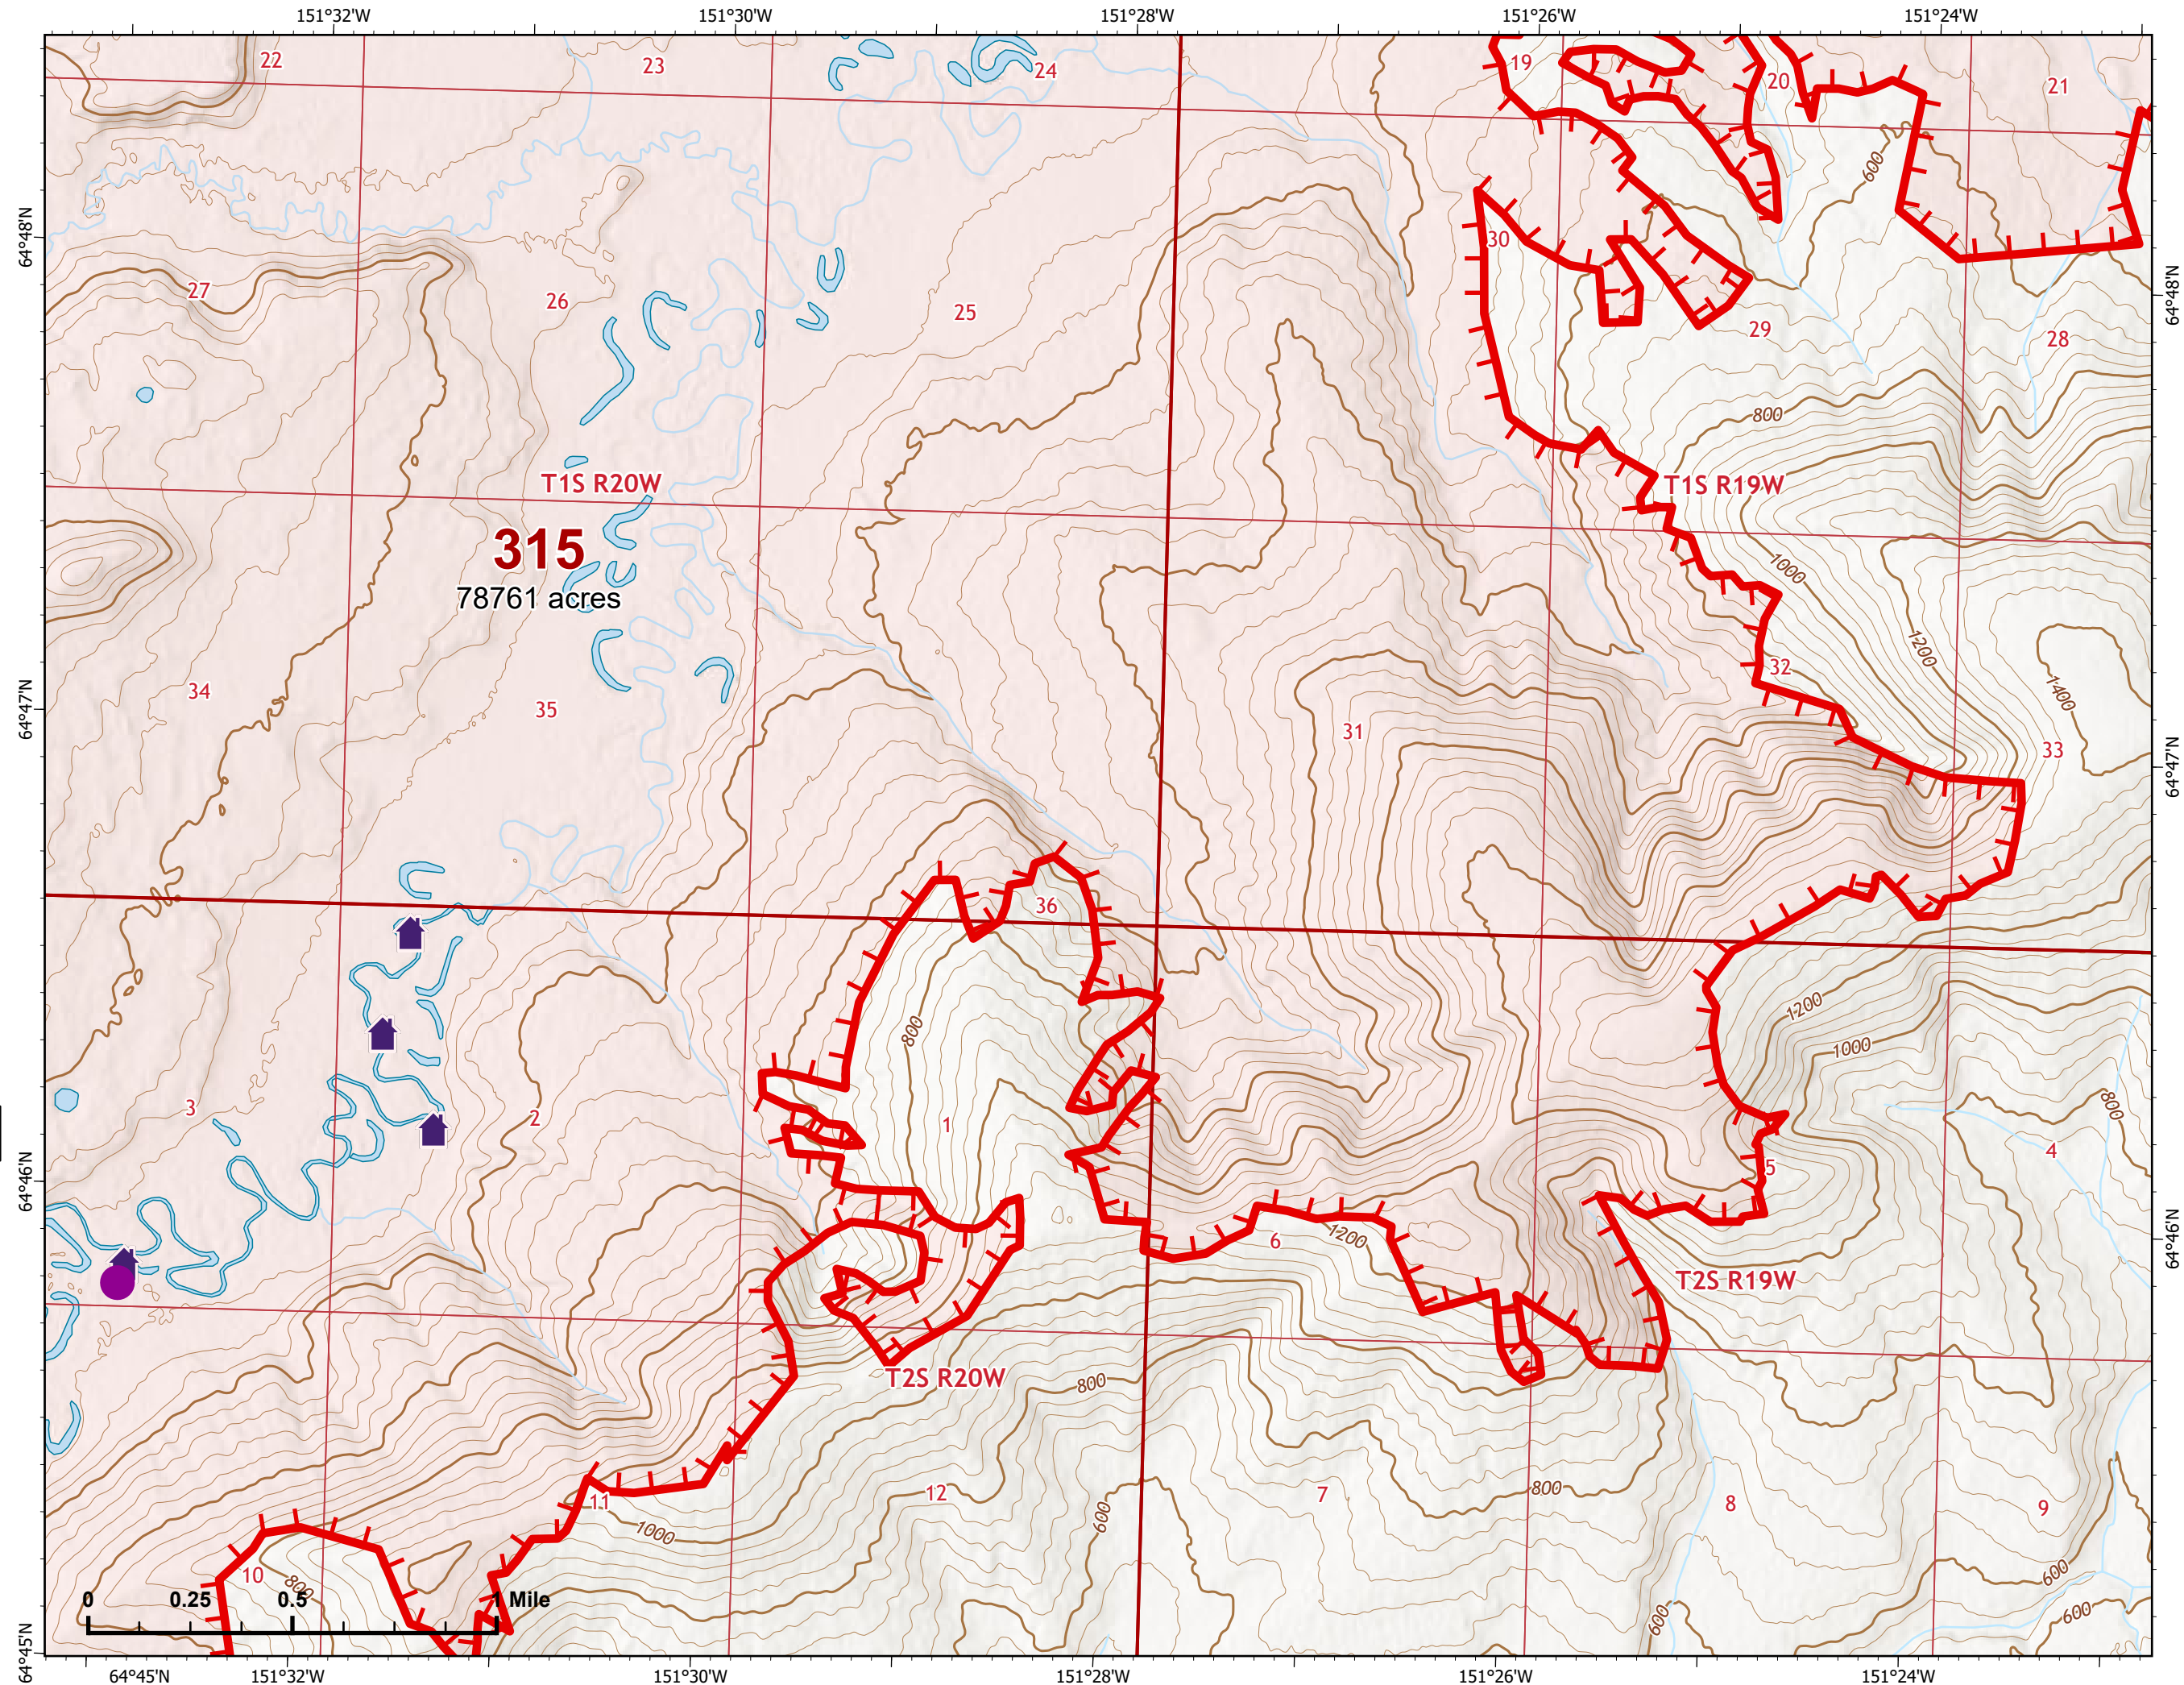

151°30'W

64°45'N

64°44'N

64°43'N

64°42'N

64°45'N

64°44'N

64°43'N

64°42'N

IAP Map

Bean Complex
AK-TAD-000898

07/09/2022

Fire: 315 (Chitanana)

Page 315 - 8

-  Helispot
-  Structure
-  Wildfire Daily Fire Perimeter
-  Uncontained

Z. Cravens
7/8/2022 2222