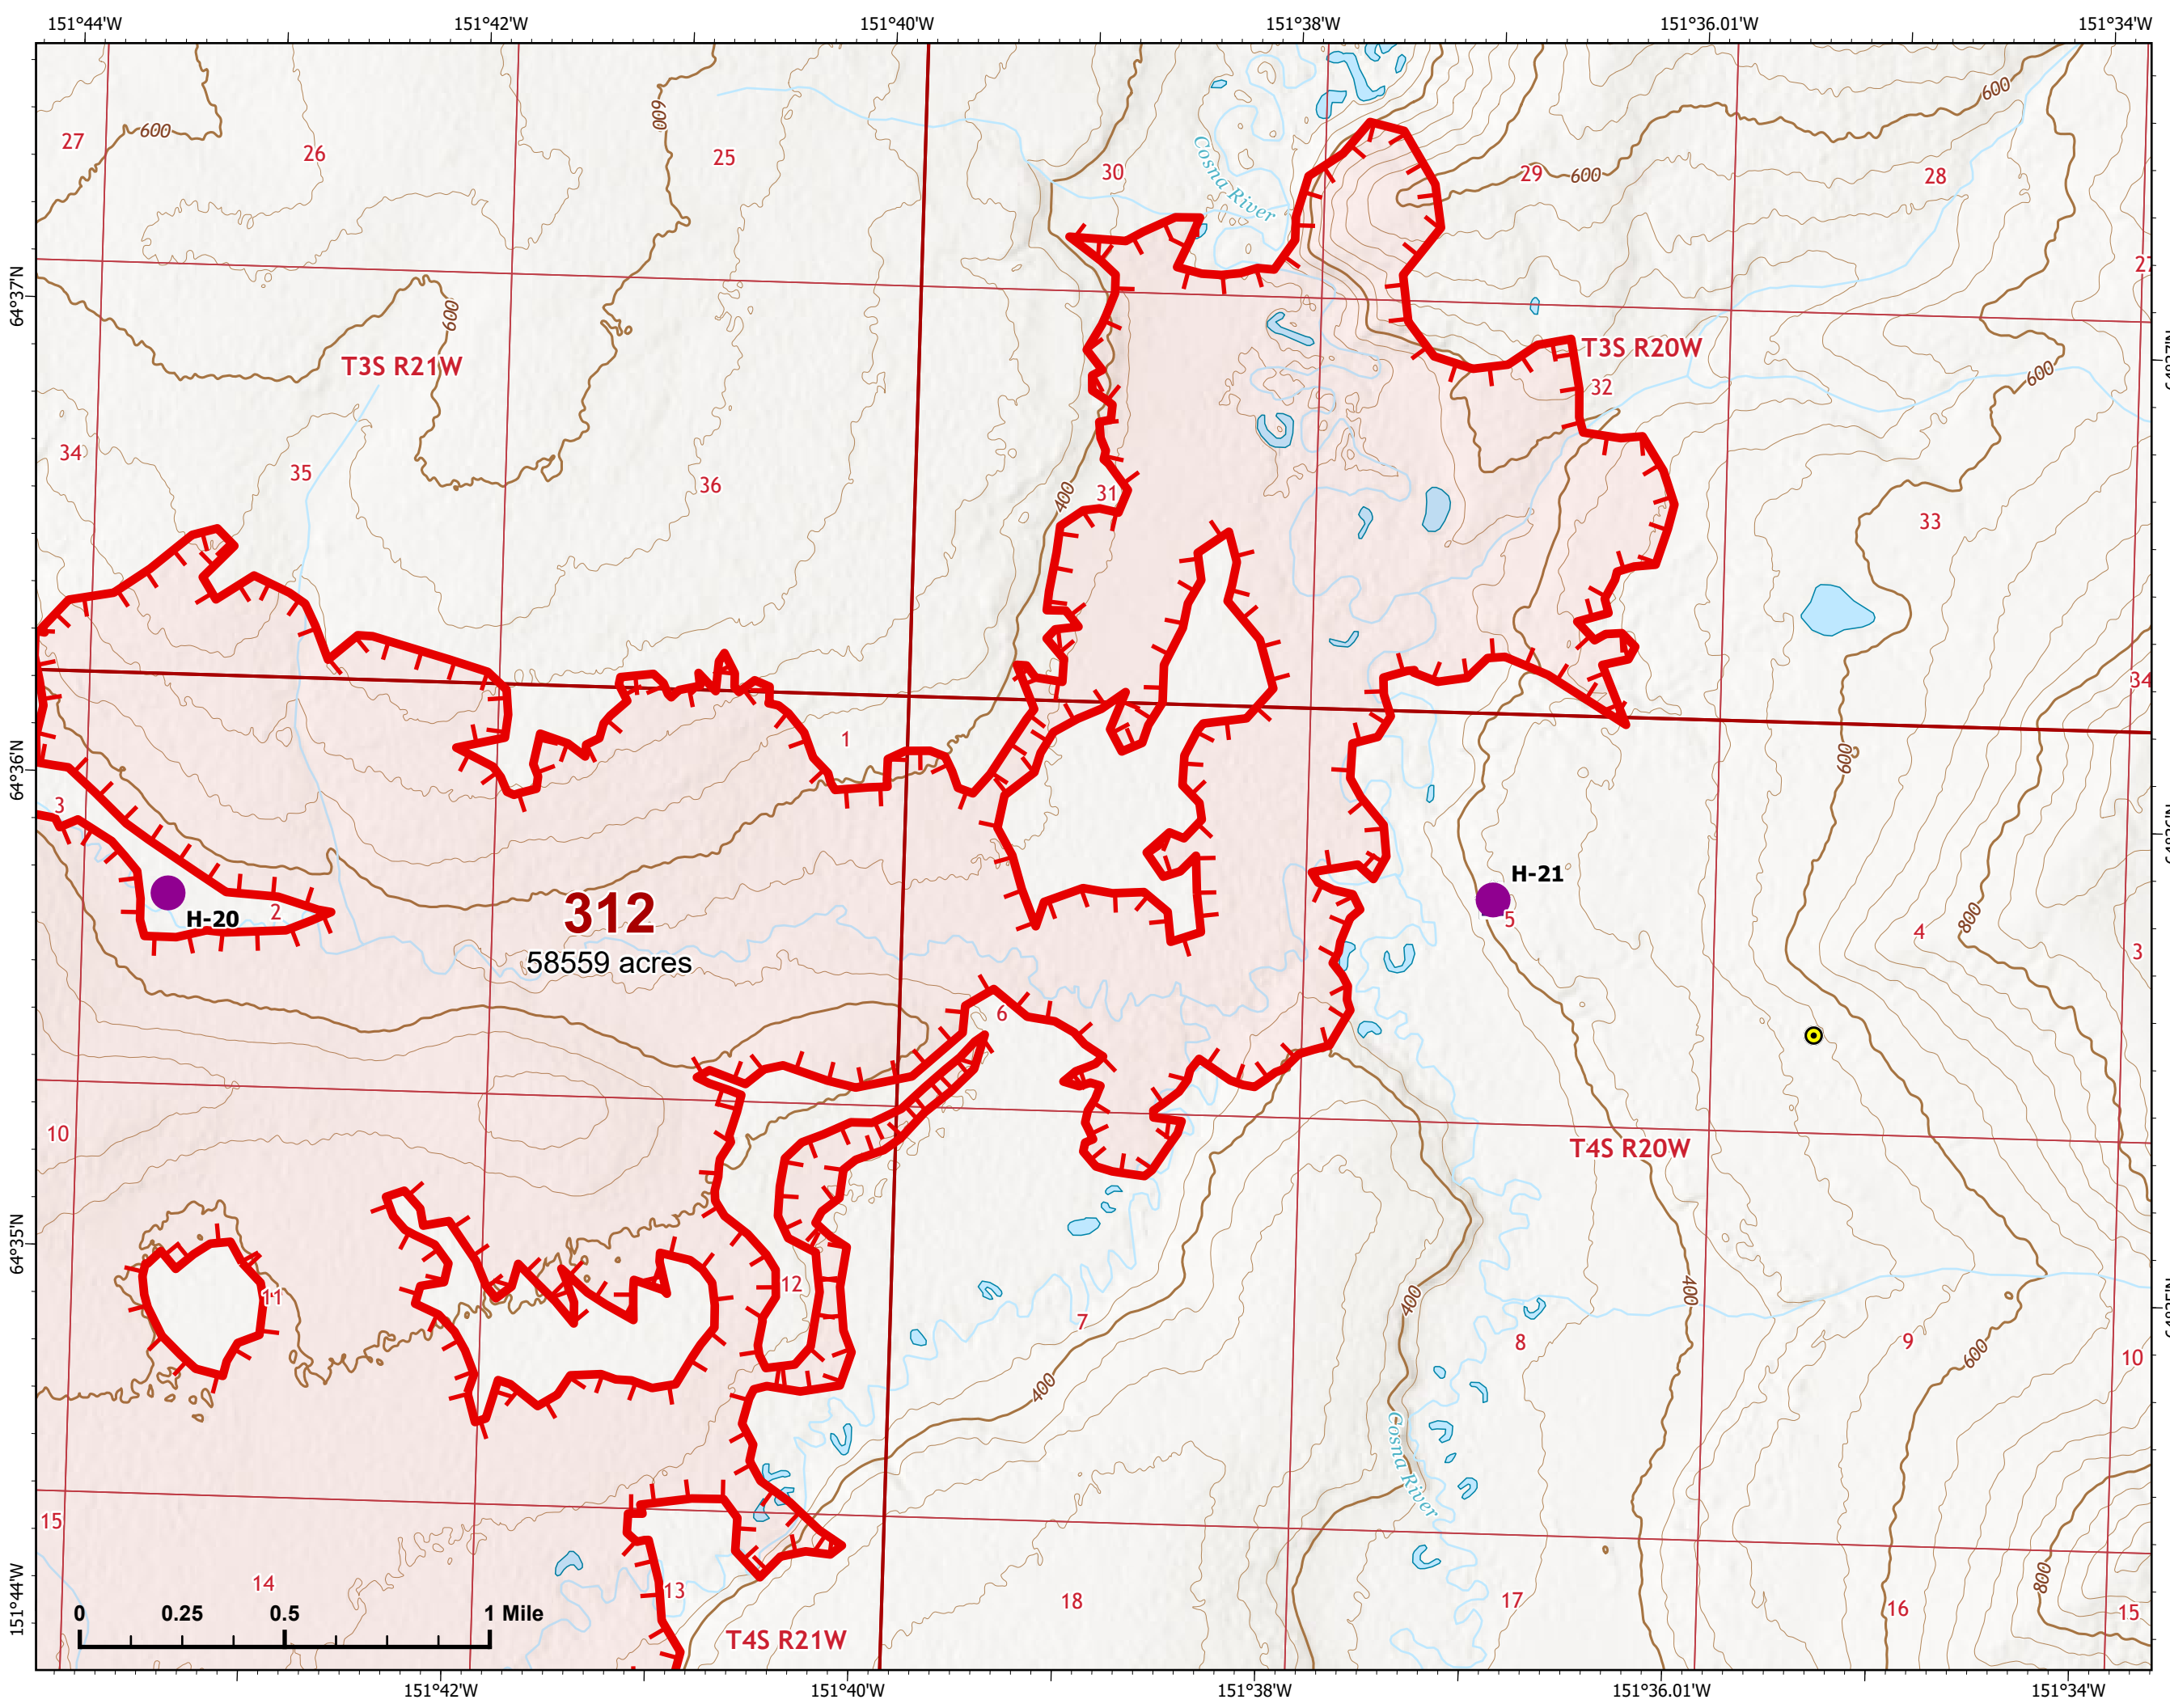

IAP Index Map

Bean Complex
AK-TAD-000898
07/09/2022

 Wildfire Daily Fire Perimeter

Z. Cravens
7/8/2022 2240

IAP Map

Bean Complex
AK-TAD-000898
07/09/2022
Fire: 312 (Bitzshitini)

Page 312 - 1

-  Helispot
-  Structure
-  Other
-  Wildfire Daily Fire Perimeter
-  Uncontained

Z. Cravens
7/8/2022 2203

IAP Map

Bean Complex
AK-TAD-000898

07/09/2022

Fire: 312 (Bitzshitini)

Page 312 - 2

-  Helispot
-  Wildfire Daily Fire Perimeter
-  Uncontained

Z. Cravens
7/8/2022 2204

IAP Map

Bean Complex
AK-TAD-000898
07/09/2022
Fire: 312 (Bitzshitini)

Page 312 - 3

-  Wildfire Daily Fire Perimeter
-  Uncontained

Z. Cravens
7/8/2022 2205

IAP Map

Bean Complex
AK-TAD-000898

07/09/2022