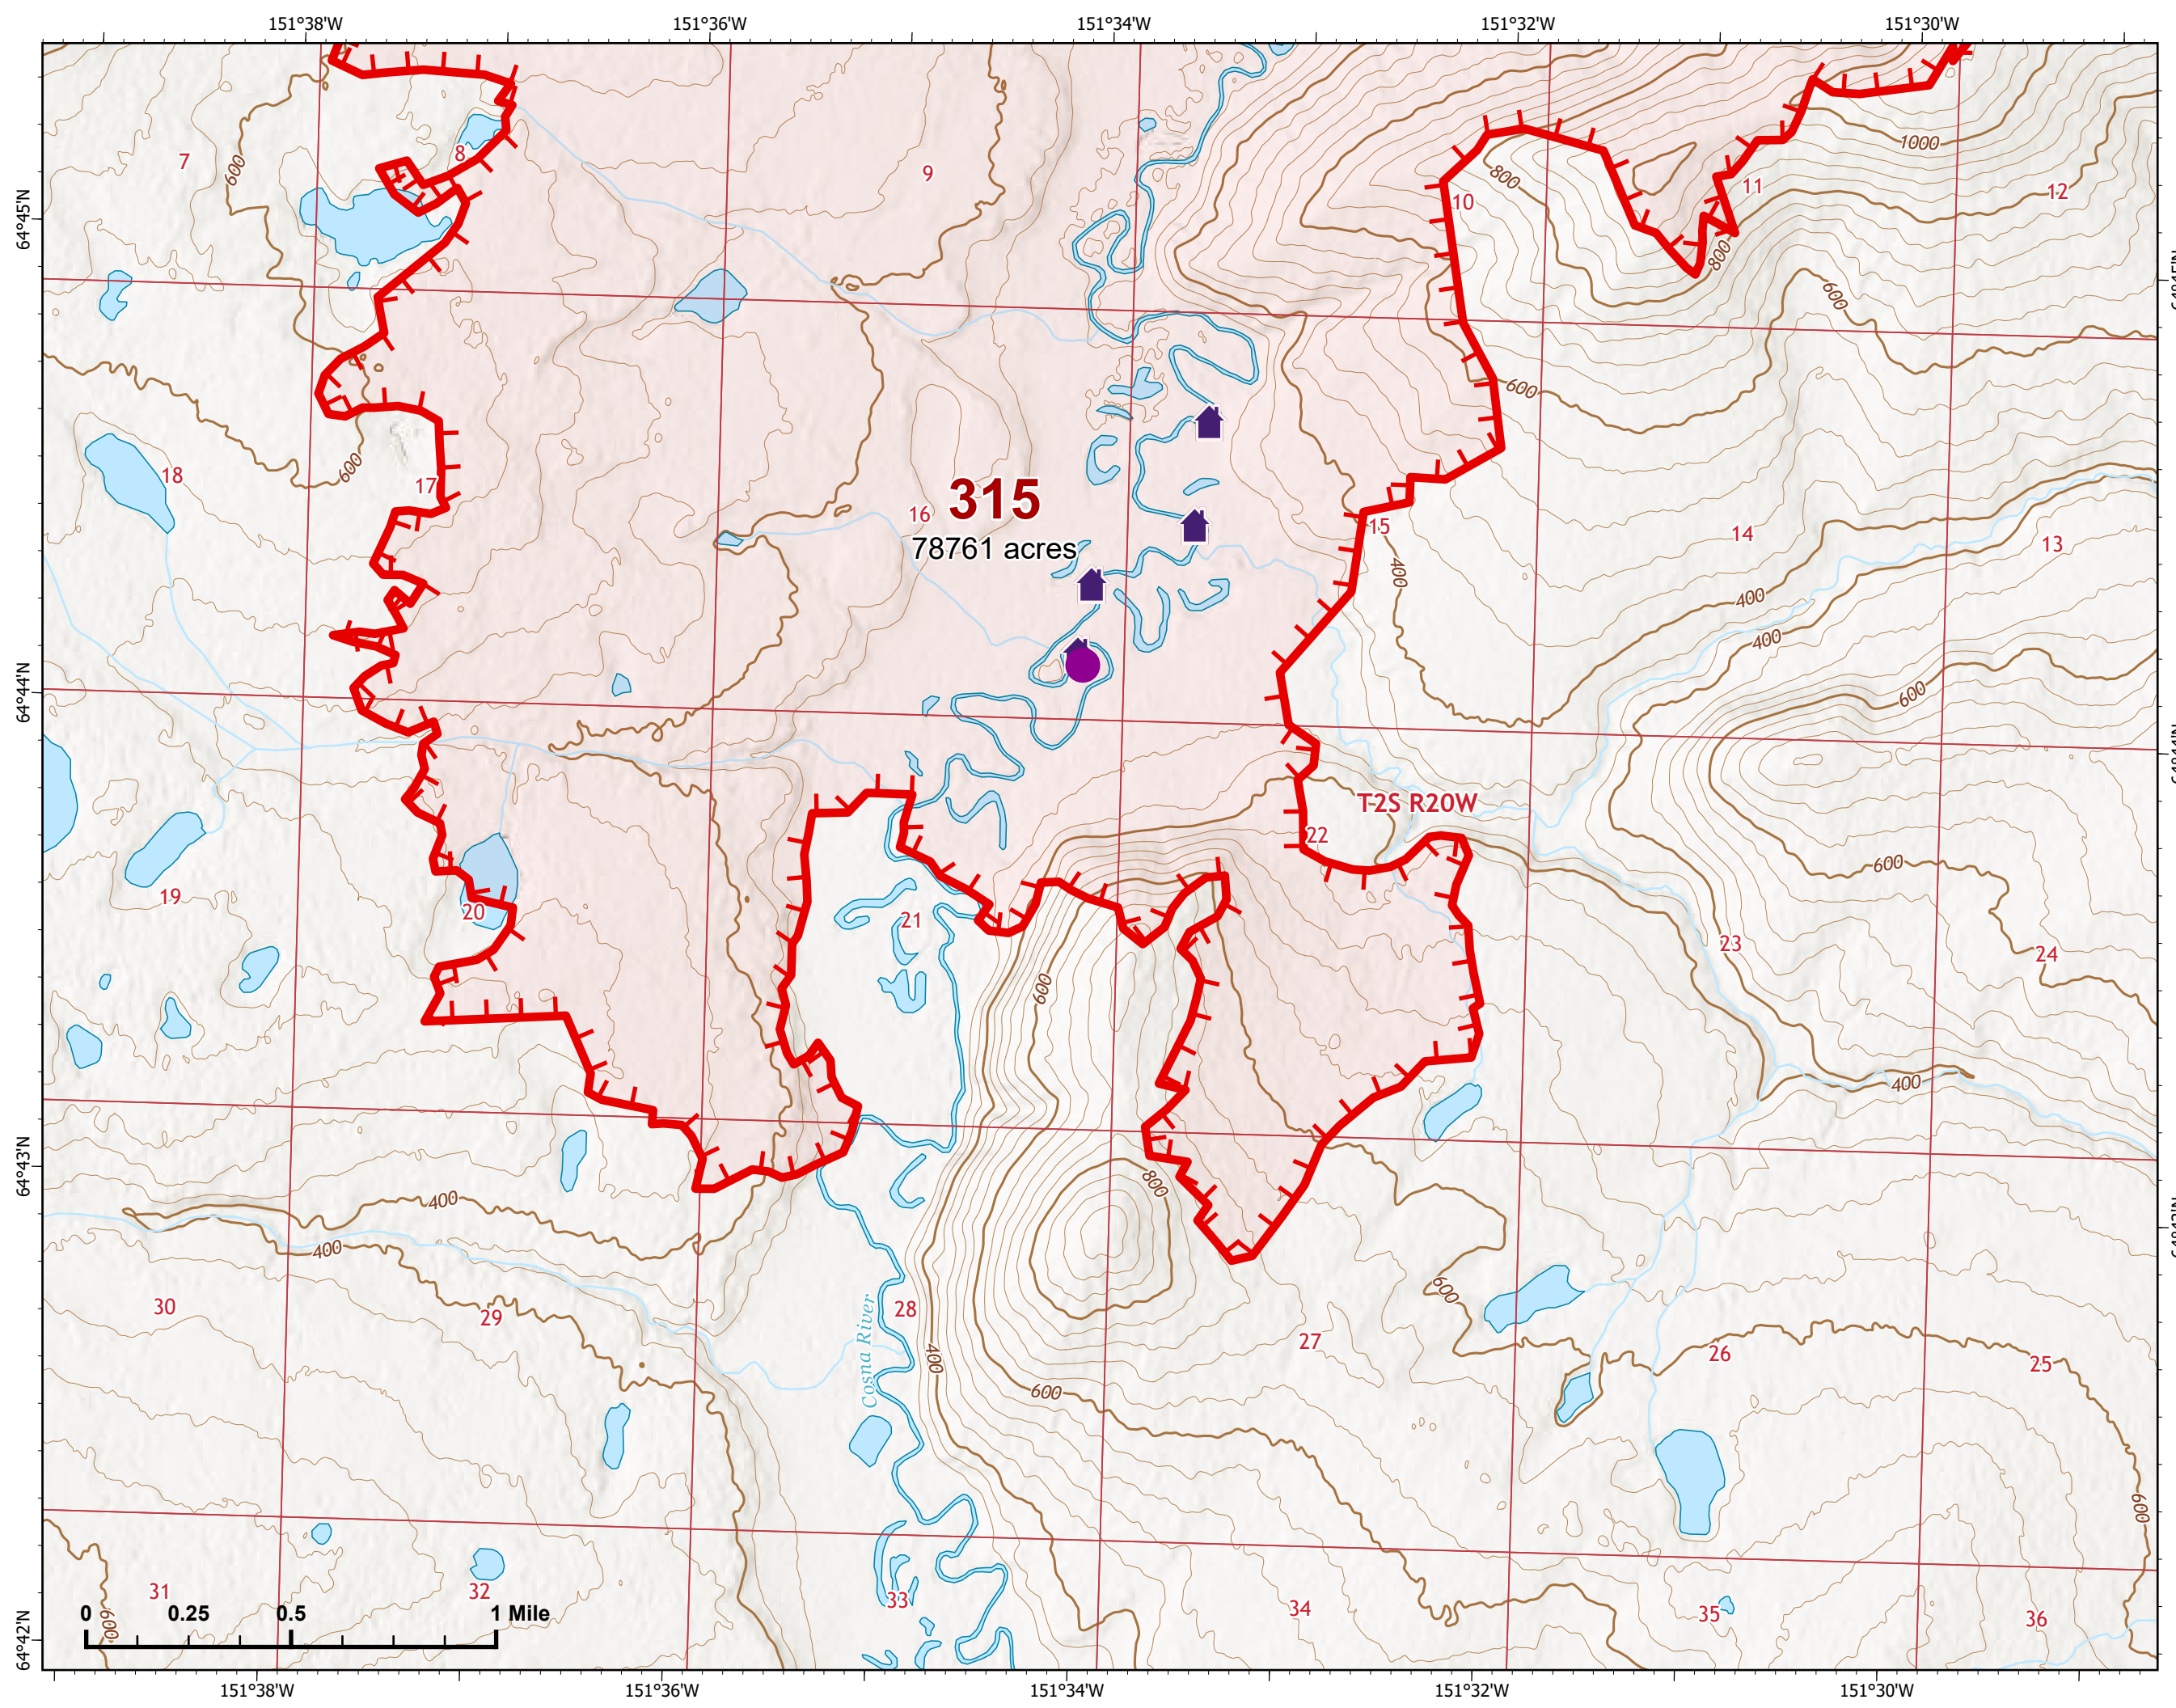

07/09/2022

Fire: 315 (Chitanana)

Page 315 - 6

-  Wildfire Daily Fire Perimeter
-  Uncontained

Z. Cravens
7/8/2022 2219

IAP Map

Bean Complex
AK-TAD-000898

07/09/2022

Fire: 315 (Chitanana)

Page 315 - 7

-  Helispot
-  Structure
-  Wildfire Daily Fire Perimeter
-  Uncontained

Z. Cravens
7/8/2022 2221

151°38'W

151°36'W

151°34'W

151°32'W

151°30'W

64°45'N

64°44'N

64°43'N

64°42'N

64°45'N

64°44'N

64°43'N