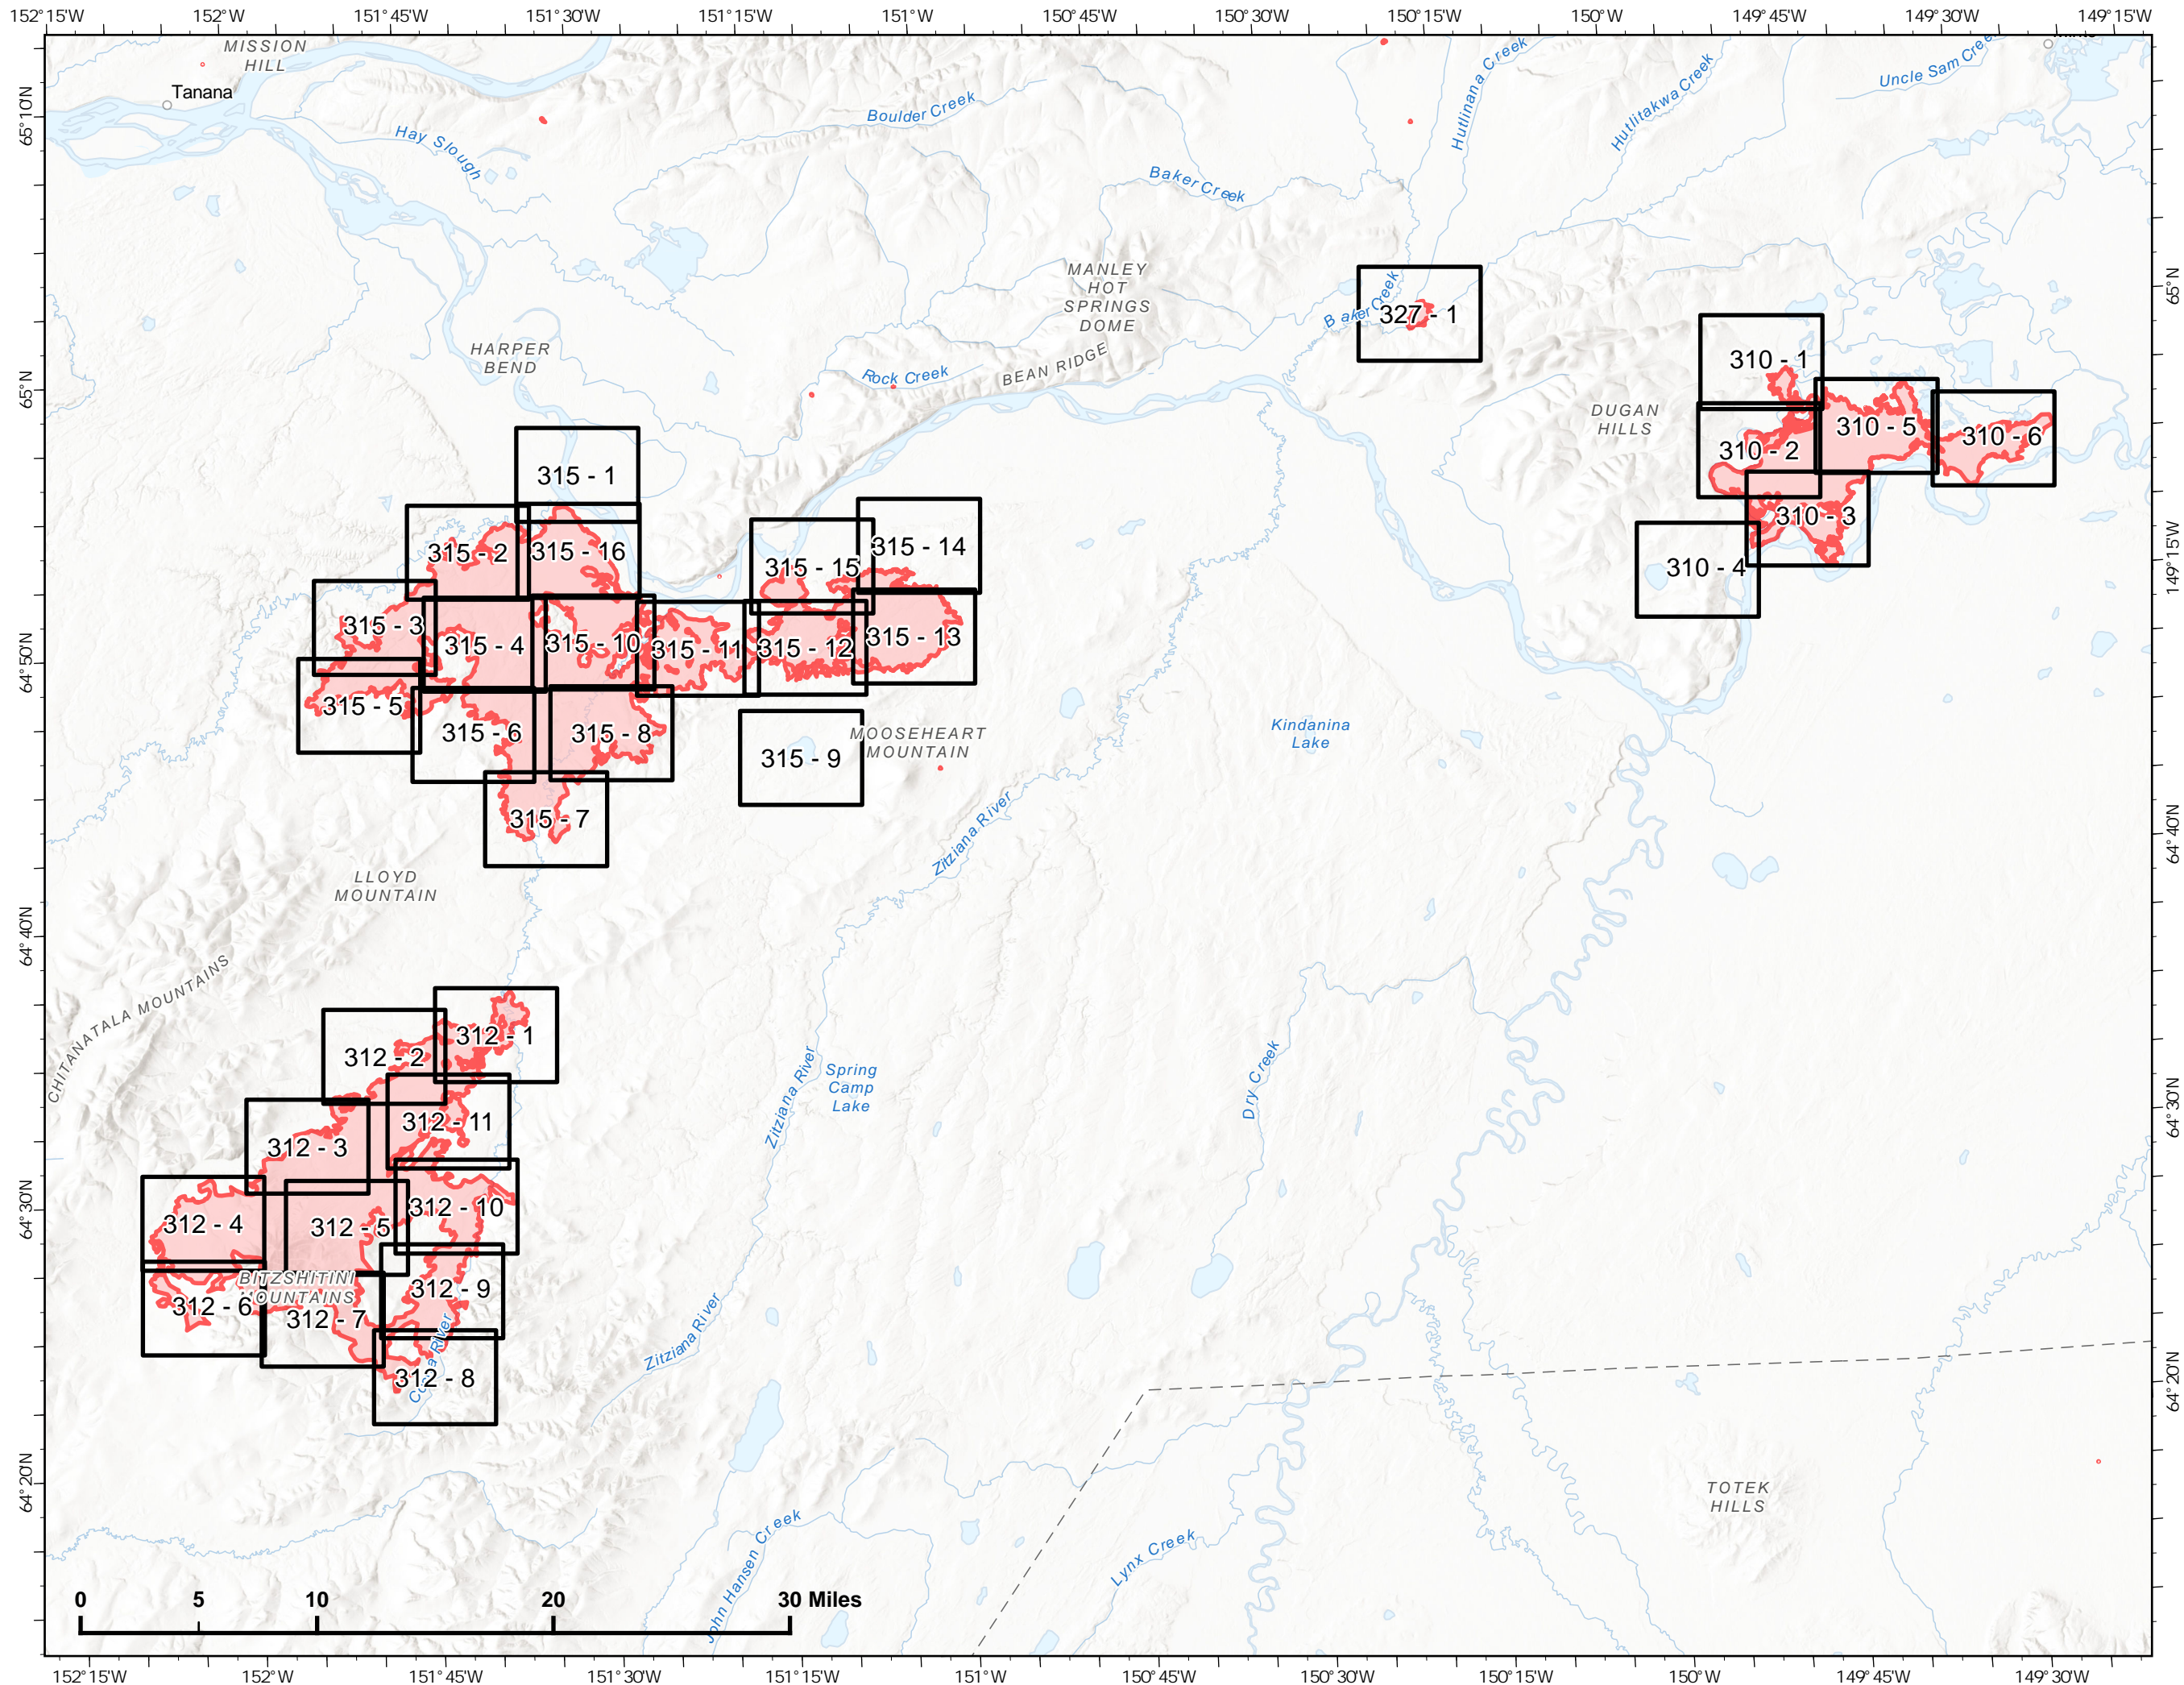

IAP Index Map

Bean Complex
AK-TAD-000898
07/09/2022

 Wildfire Daily Fire Perimeter

Z. Cravens
7/8/2022 2240

IAP Map

Bean Complex
AK-TAD-000898
07/09/2022
Fire: 312 (Bitzshitini)

Page 312 - 1

-  Helispot
-  Structure
-  Other
-  Wildfire Daily Fire Perimeter
-  Uncontained

Z. Cravens
7/8/2022 2203

IAP Map

Bean Complex
AK-TAD-000898

07/09/2022

Fire: 312 (Bitzshitini)

Page 312 - 2

-  Helispot
-  Wildfire Daily Fire Perimeter
-  Uncontained

Z. Cravens
7/8/2022 2204

IAP Map

Bean Complex
AK-TAD-000898
07/09/2022
Fire: 312 (Bitzshitini)

Page 312 - 3

-  Wildfire Daily Fire Perimeter
-  Uncontained

Z. Cravens
7/8/2022 2205

IAP Map

Bean Complex
AK-TAD-000898

07/09/2022