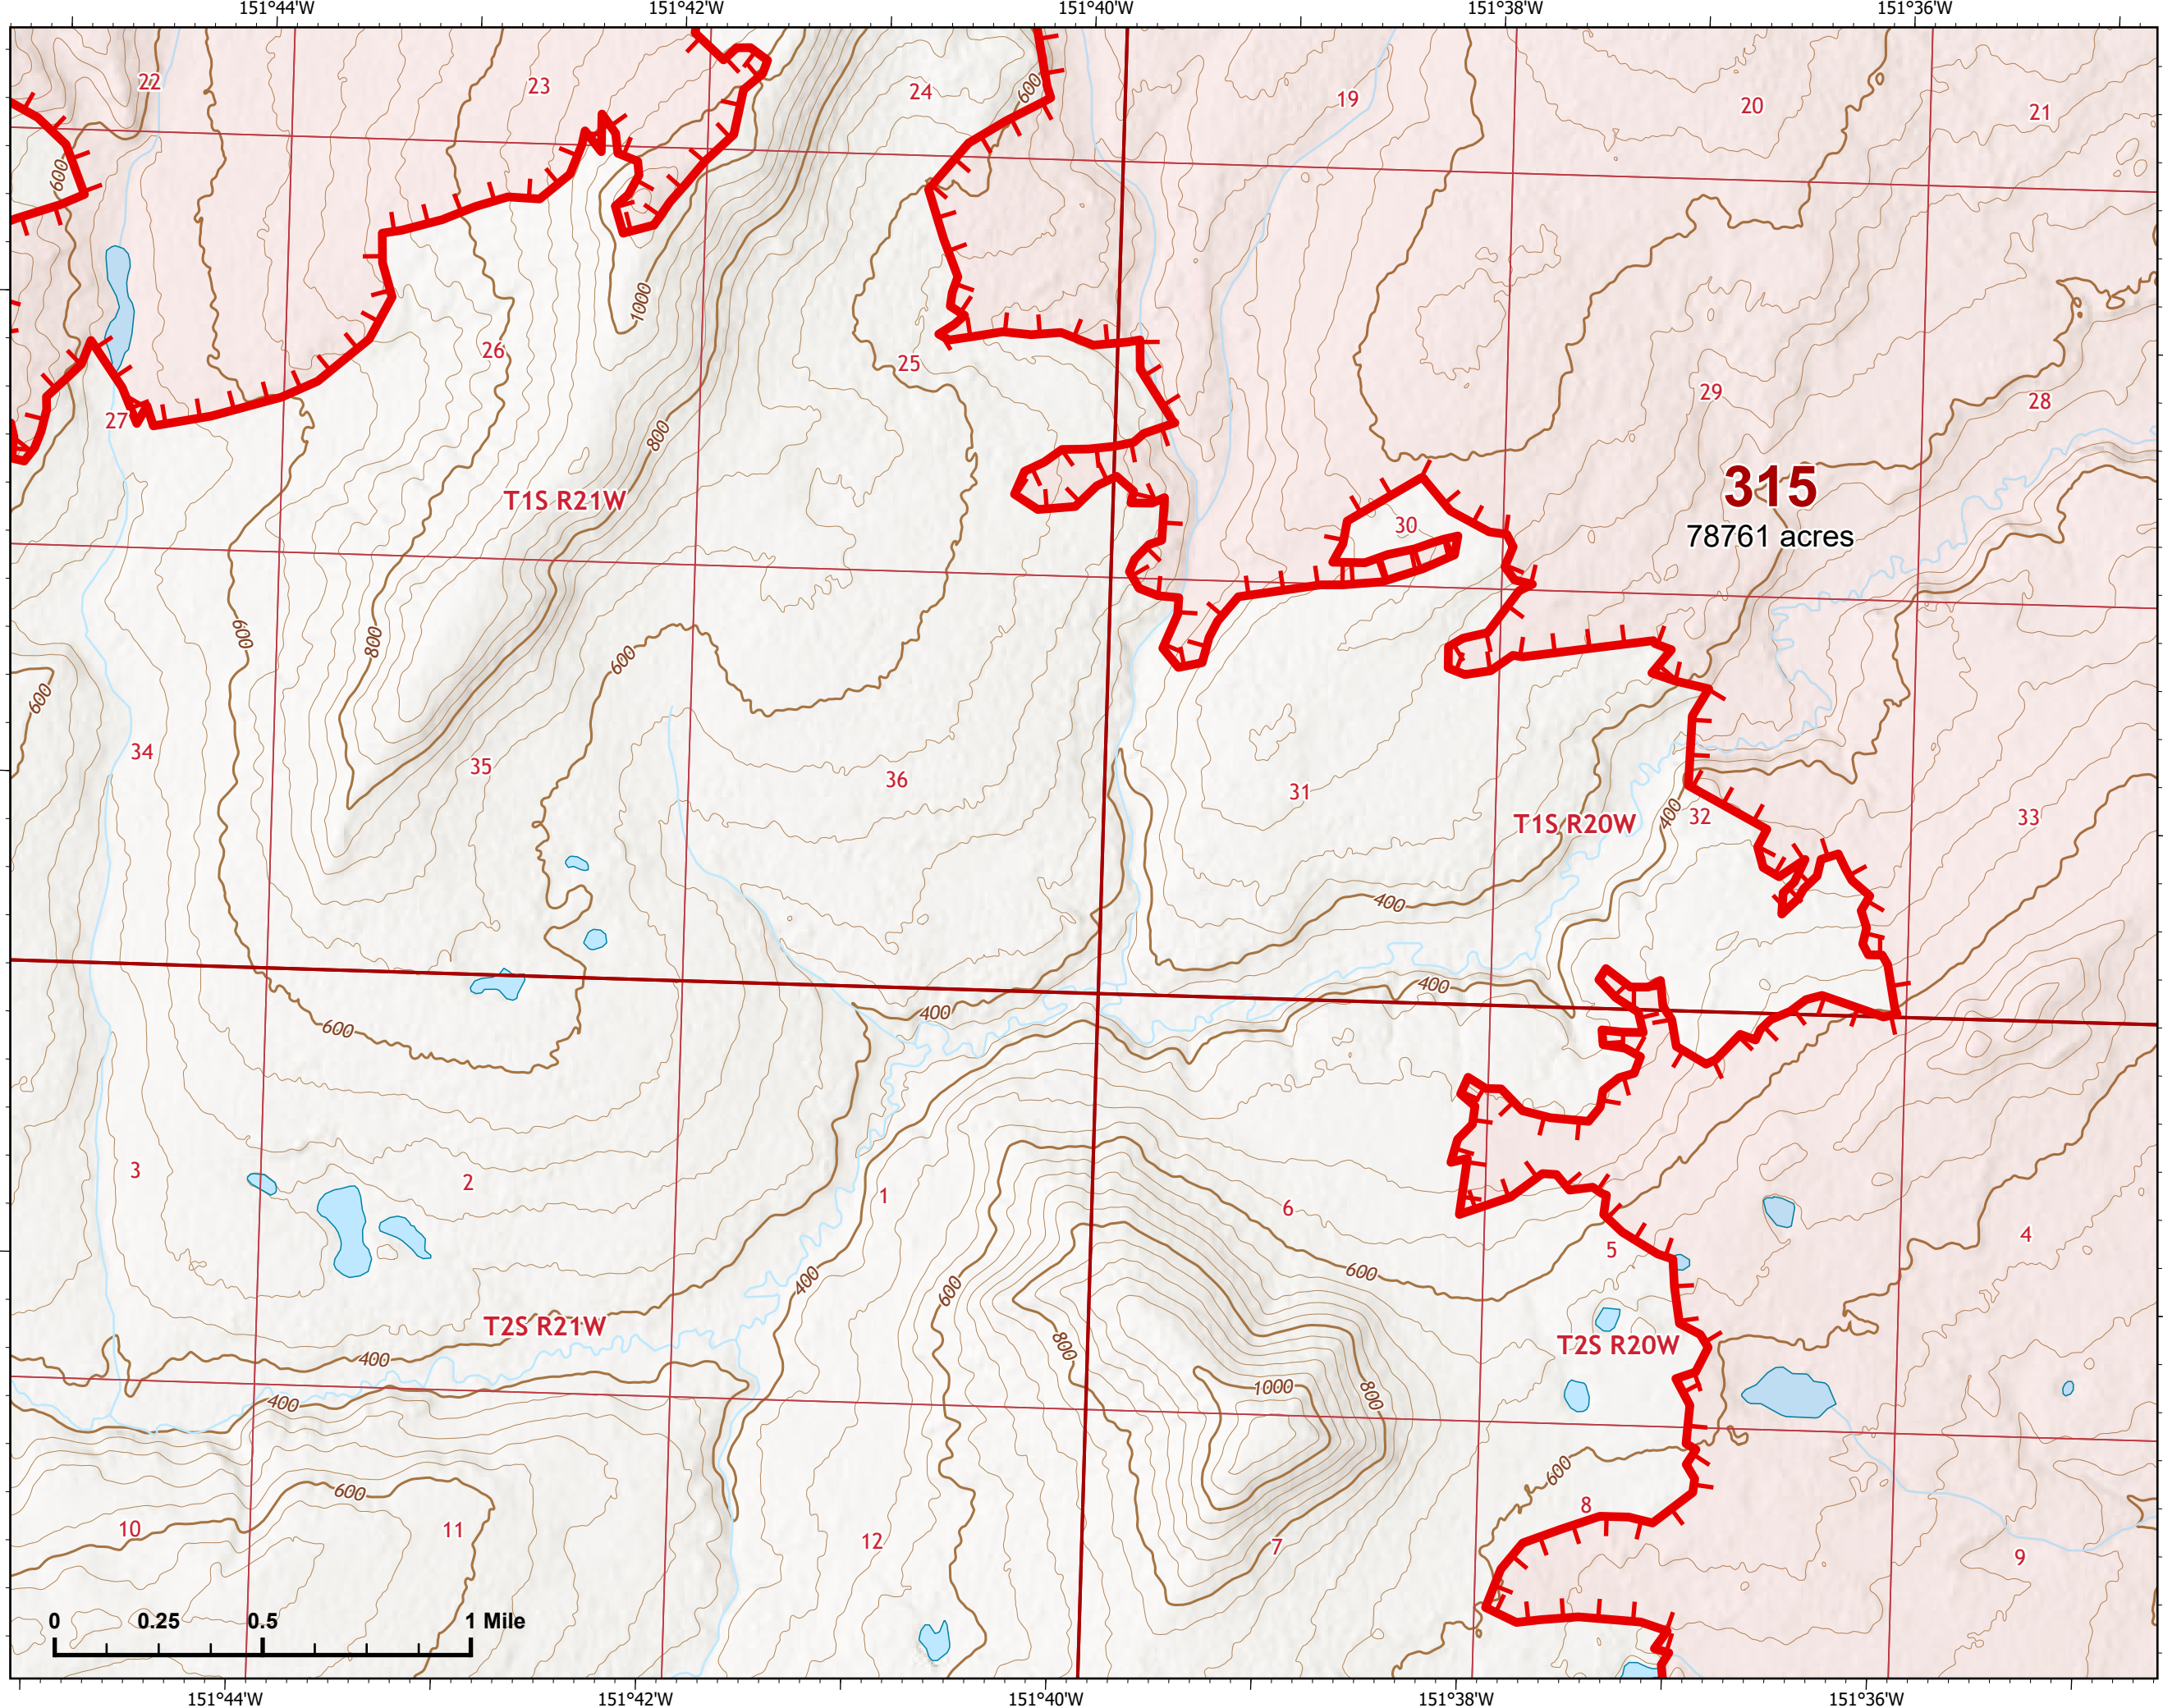

07/09/2022

Fire: 315 (Chitanana)

Page 315 - 6

-  Wildfire Daily Fire Perimeter
-  Uncontained

Z. Cravens
7/8/2022 2219

IAP Map

Bean Complex
AK-TAD-000898

07/09/2022

Fire: 315 (Chitanana)

Page 315 - 7

-  Helispot
-  Structure
-  Wildfire Daily Fire Perimeter
-  Uncontained

Z. Cravens
7/8/2022 2221

151°38'W

151°36'W

151°34'W

151°32'W

151°30'W

64°45'N

64°44'N

64°43'N

64°42'N

64°45'N

64°44'N

64°43'N