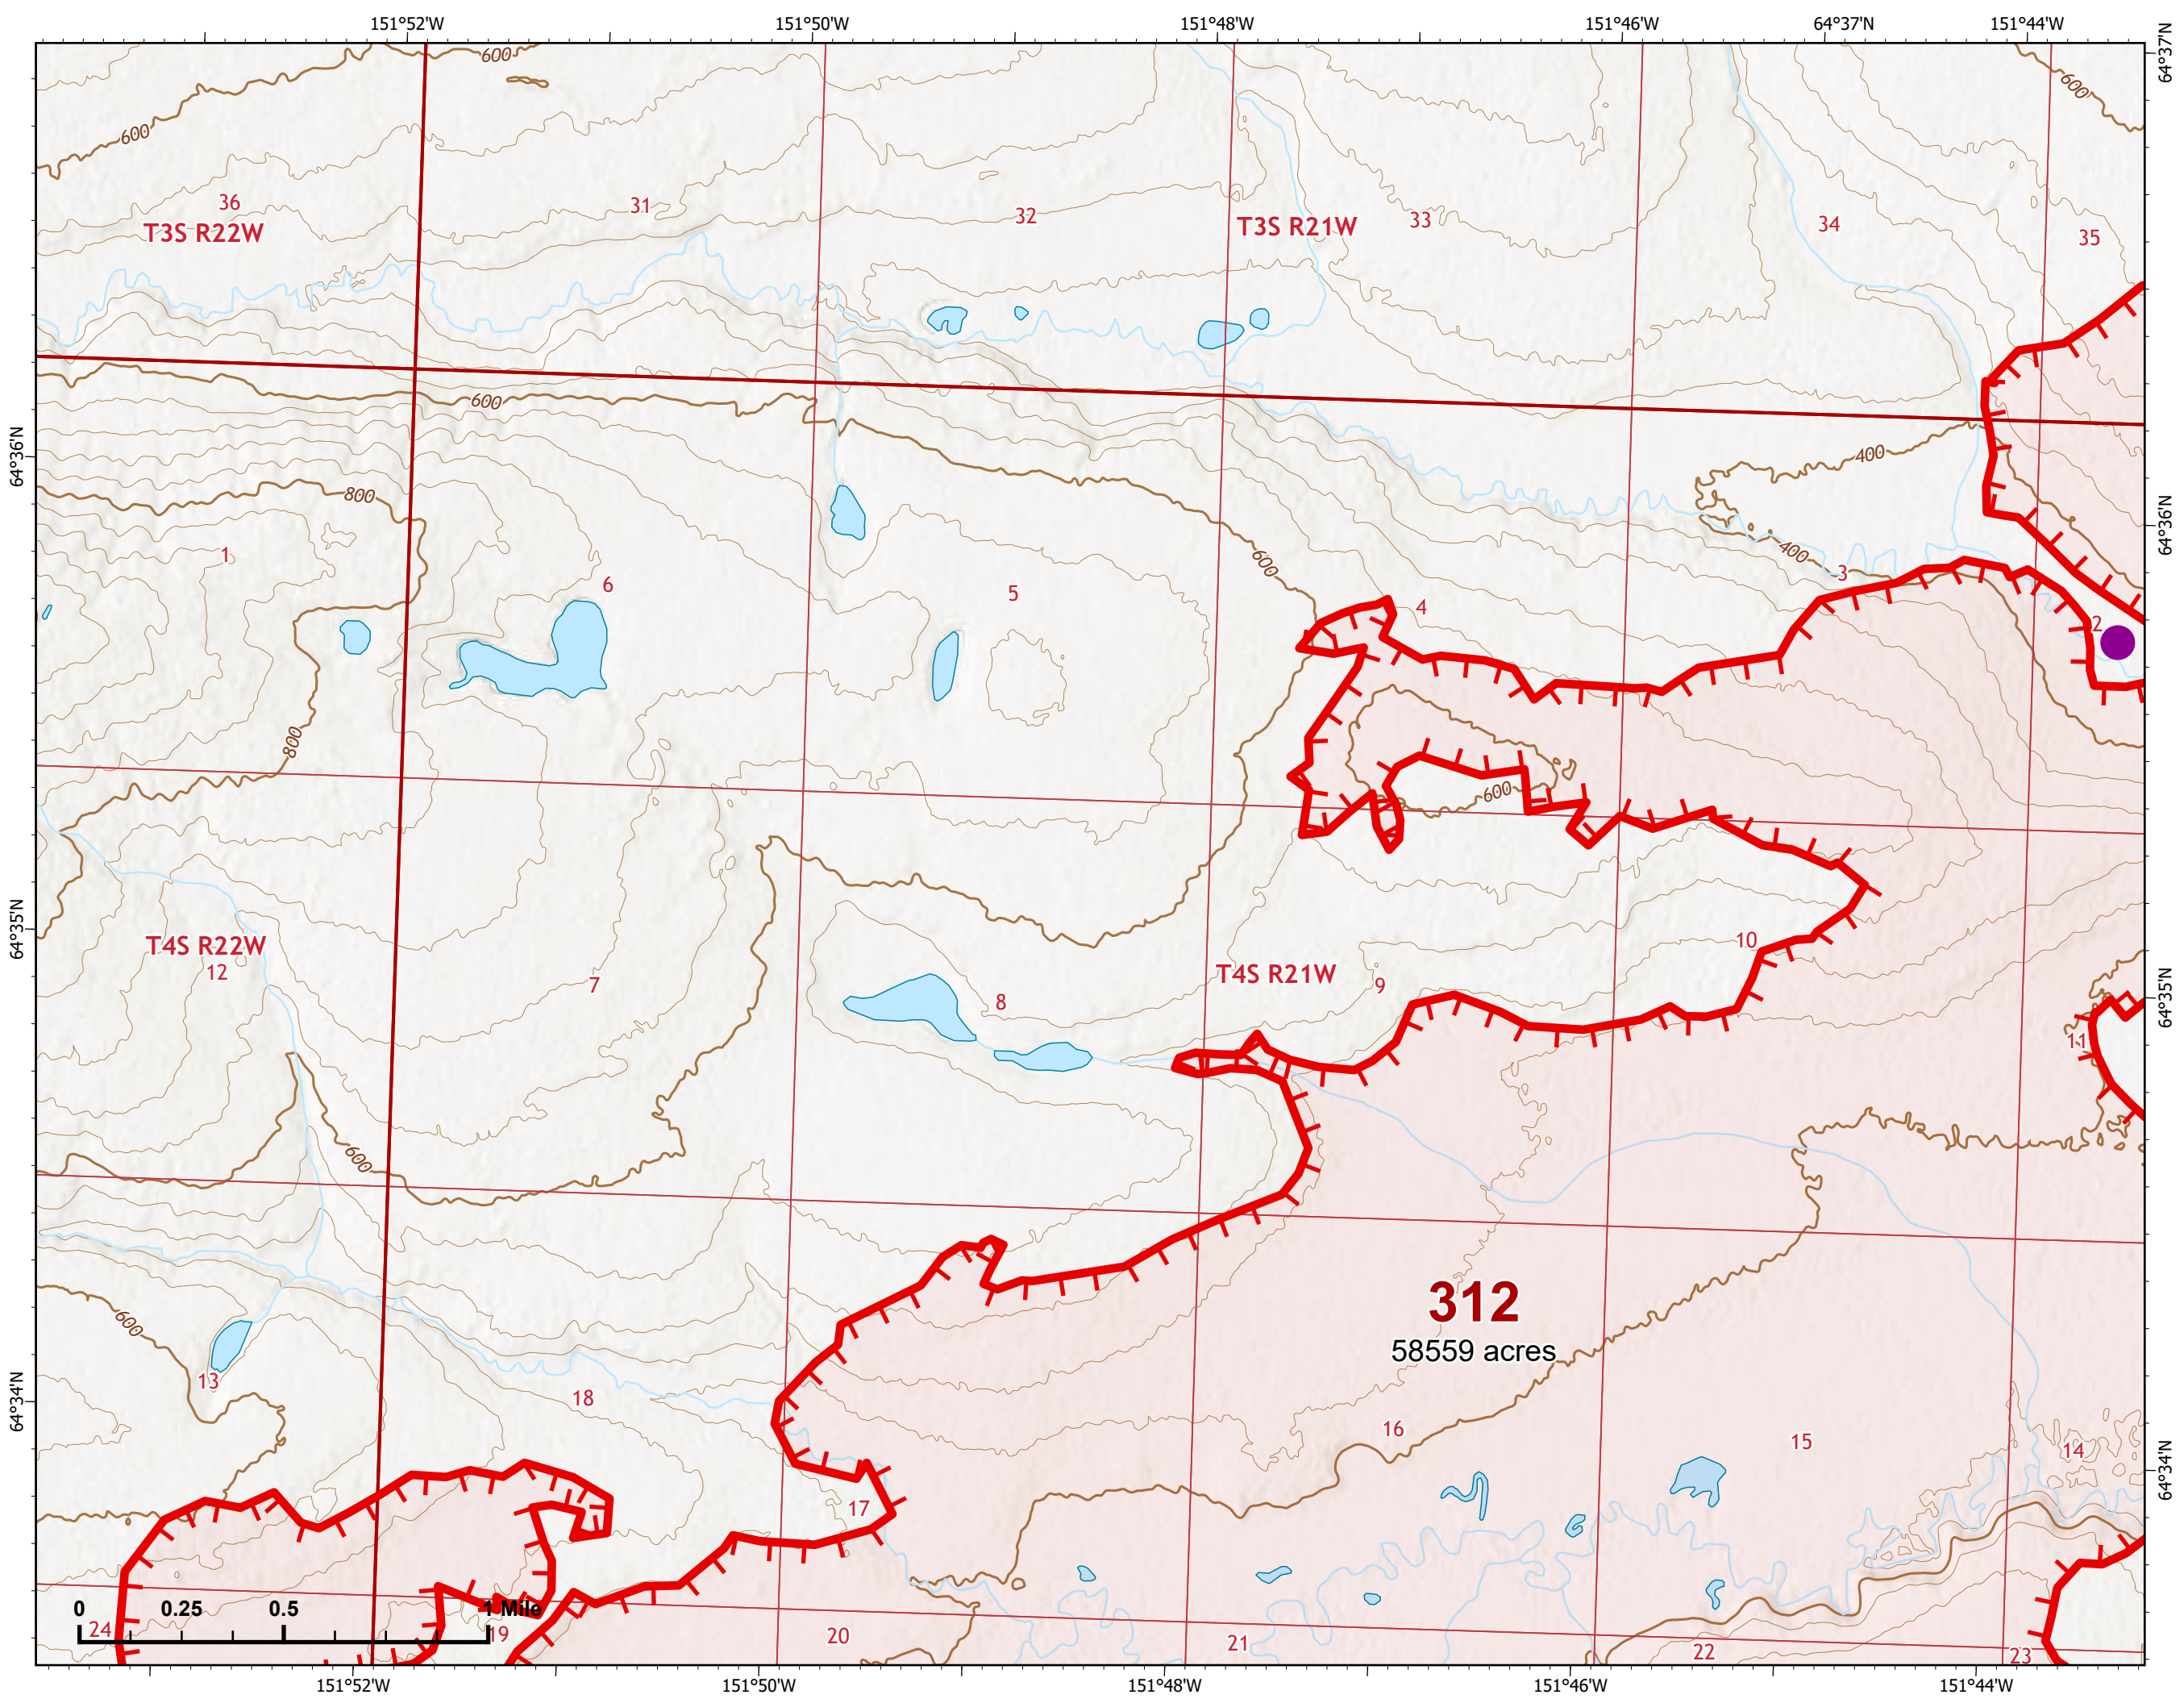

IAP Index Map

Bean Complex
AK-TAD-000898
07/09/2022

 Wildfire Daily Fire Perimeter

Z. Cravens
7/8/2022 2240

IAP Map

Bean Complex
AK-TAD-000898
07/09/2022
Fire: 312 (Bitzshitini)

Page 312 - 1

-  Helispot
-  Structure
-  Other
-  Wildfire Daily Fire Perimeter
-  Uncontained

Z. Cravens
7/8/2022 2203

IAP Map

Bean Complex
AK-TAD-000898

07/09/2022

Fire: 312 (Bitzshitini)

Page 312 - 2

-  Helispot
-  Wildfire Daily Fire Perimeter
-  Uncontained

Z. Cravens
7/8/2022 2204

IAP Map

Bean Complex
AK-TAD-000898
07/09/2022
Fire: 312 (Bitzshitini)

Page 312 - 3

-  Wildfire Daily Fire Perimeter
-  Uncontained

Z. Cravens
7/8/2022 2205

IAP Map

Bean Complex
AK-TAD-000898

07/09/2022