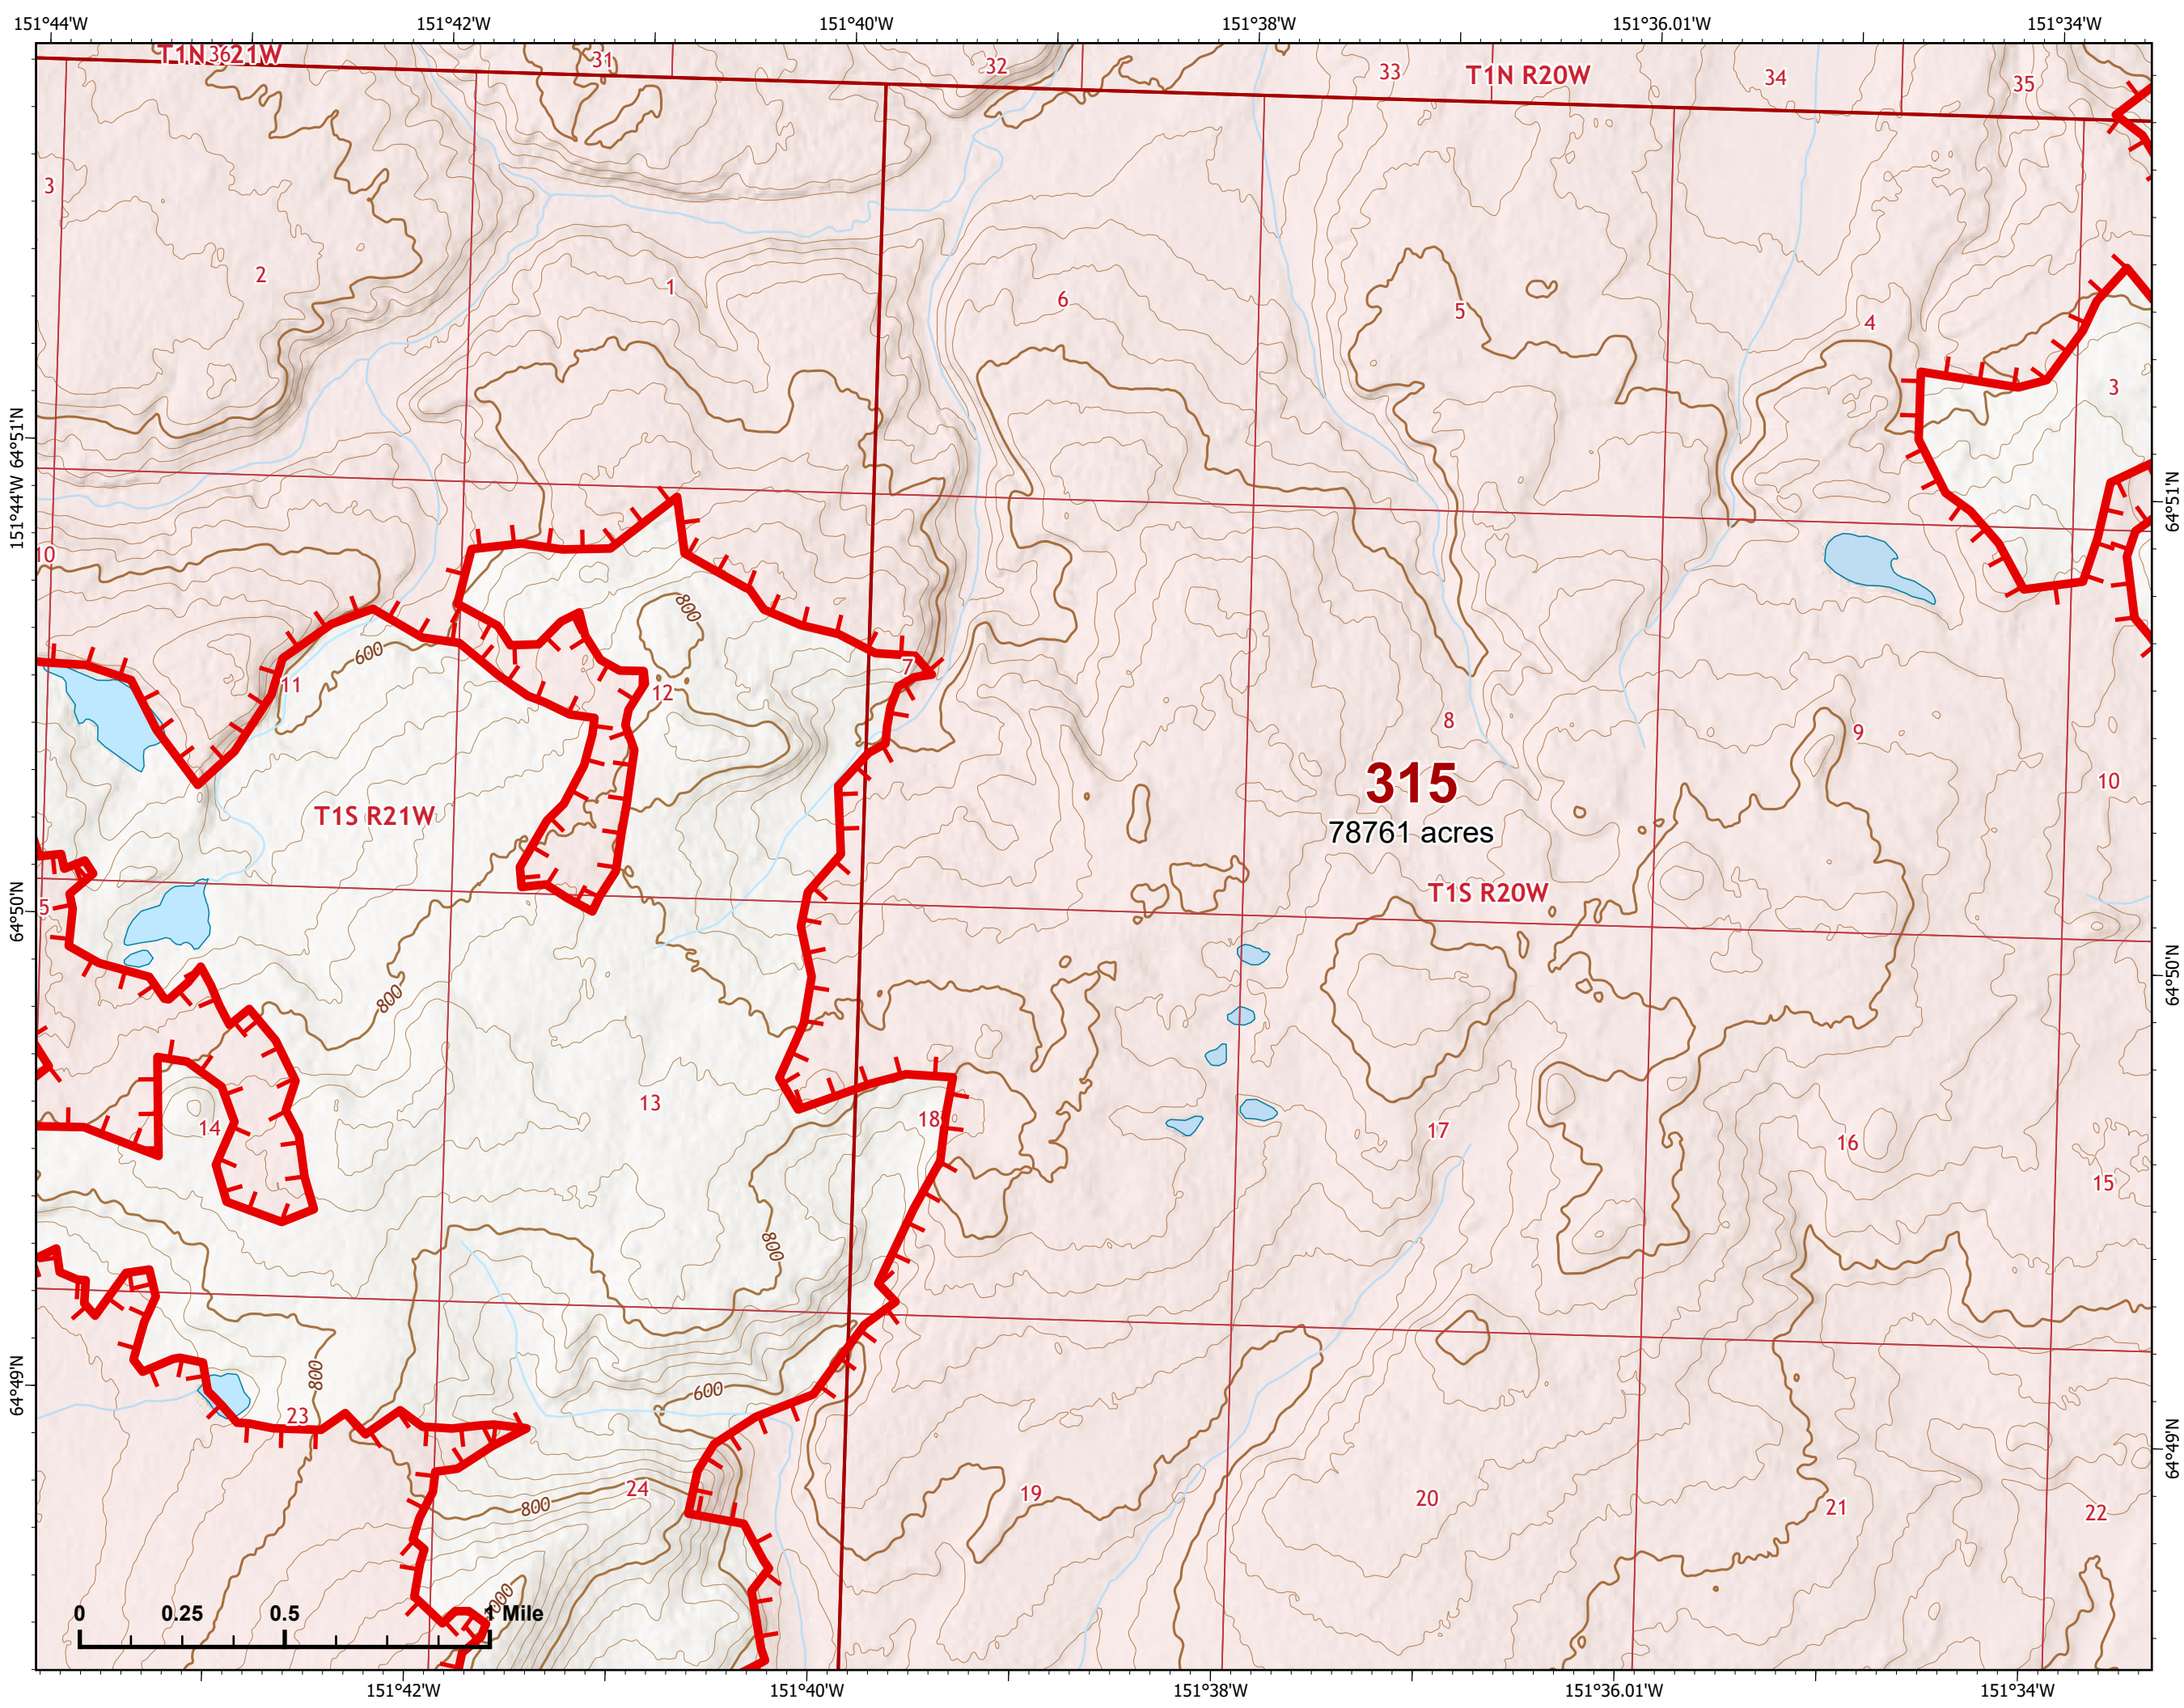

IAP Map

Bean Complex
AK-TAD-000898

07/09/2022

Fire: 315 (Chitanana)

Page 315 - 4

-  Wildfire Daily Fire Perimeter
-  Uncontained

Z. Cravens
7/8/2022 2217

IAP Map

Bean Complex
AK-TAD-000898

07/09/2022

Fire: 315 (Chitanana)

Page 315 - 5

-  Wildfire Daily Fire Perimeter
-  Uncontained

Z. Cravens
7/8/2022 2218

IAP Map

Bean Complex
AK-TAD-000898

151°30'W

64°45'N

64°44'N

64°43'N

64°42'N

64°45'N

64°44'N

64°43'N