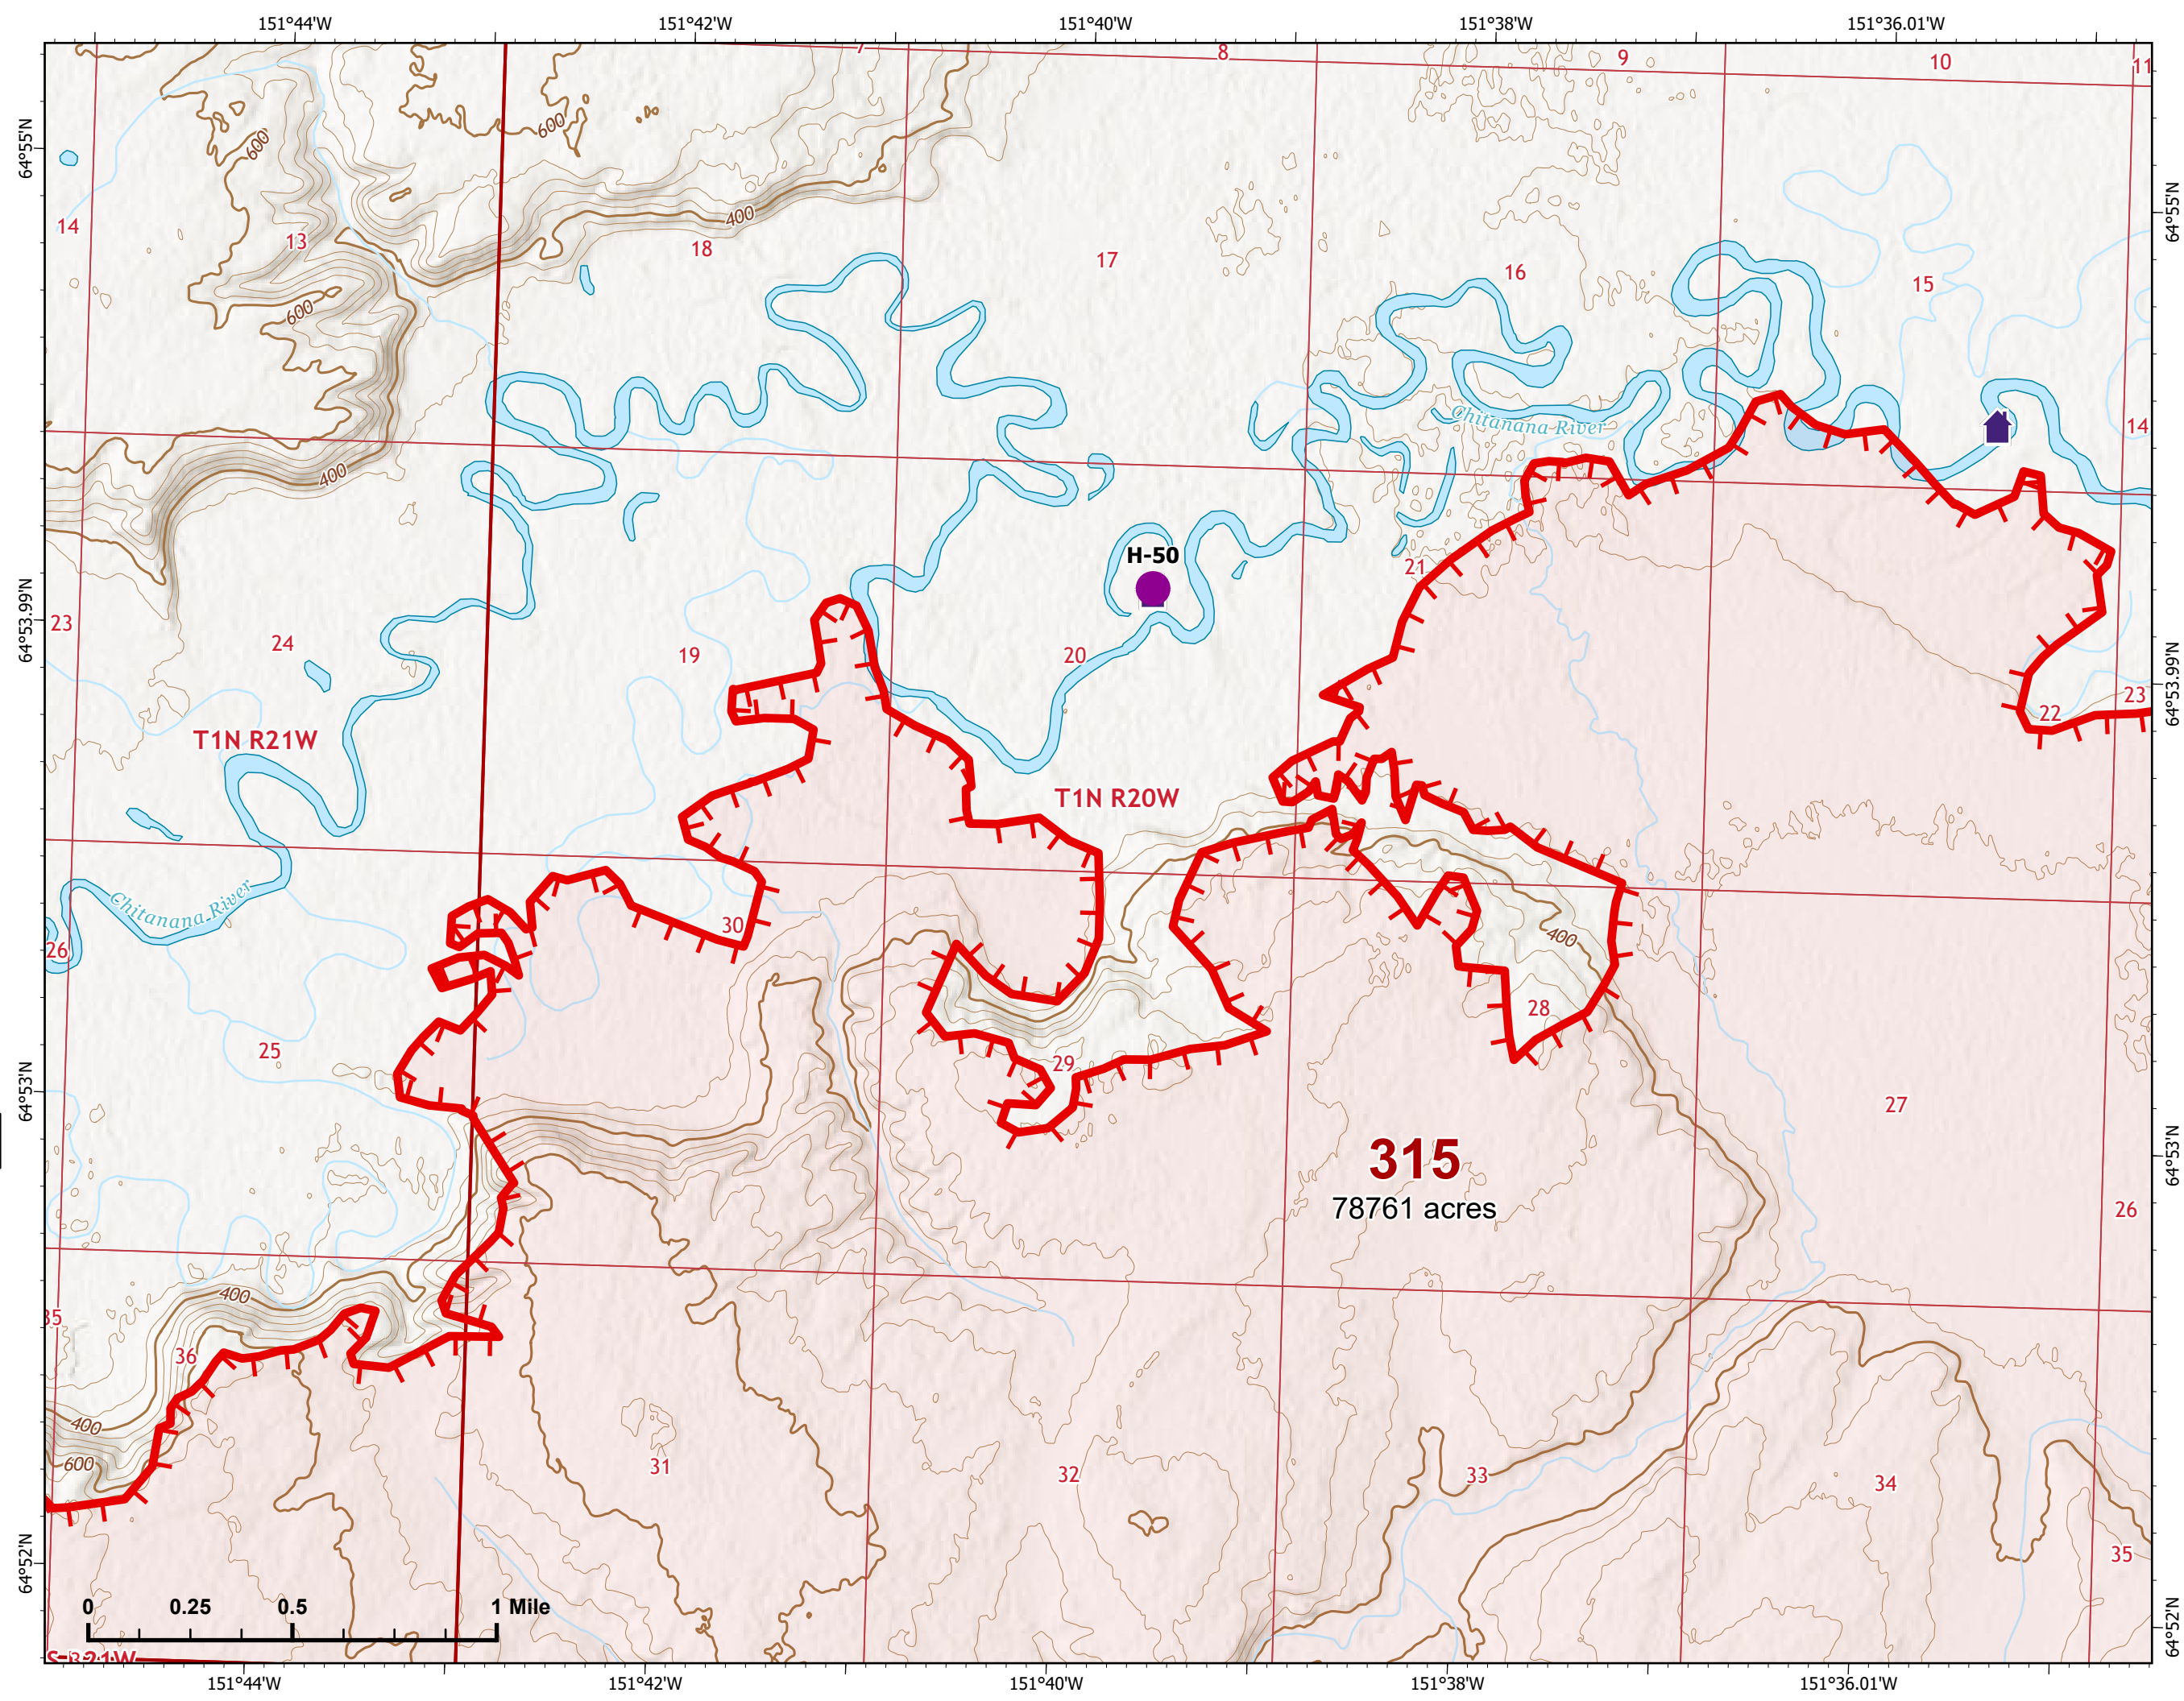

Z. Cravens
7/8/2022 2214

IAP Map

Bean Complex
AK-TAD-000898

07/09/2022

Fire: 315 (Chitanana)

Page 315 - 2

-  Helispot
-  Structure
-  Wildfire Daily Fire Perimeter
-  Uncontained

Z. Cravens
7/8/2022 2215

NORTHWEST INCIDENT MANAGEMENT TEAM

IAP Map

Bean Complex
AK-TAD-000898

07/09/2022

Fire: 315 (Chitanana)

Page 315 - 3

-  Wildfire Daily Fire Perimeter
-  Uncontained

Z. Cravens
7/8/2022 2216

151°30'W

64°45'N

64°44'N

64°43'N

64°42'N

64°45'N

64°44'N

64°43'N