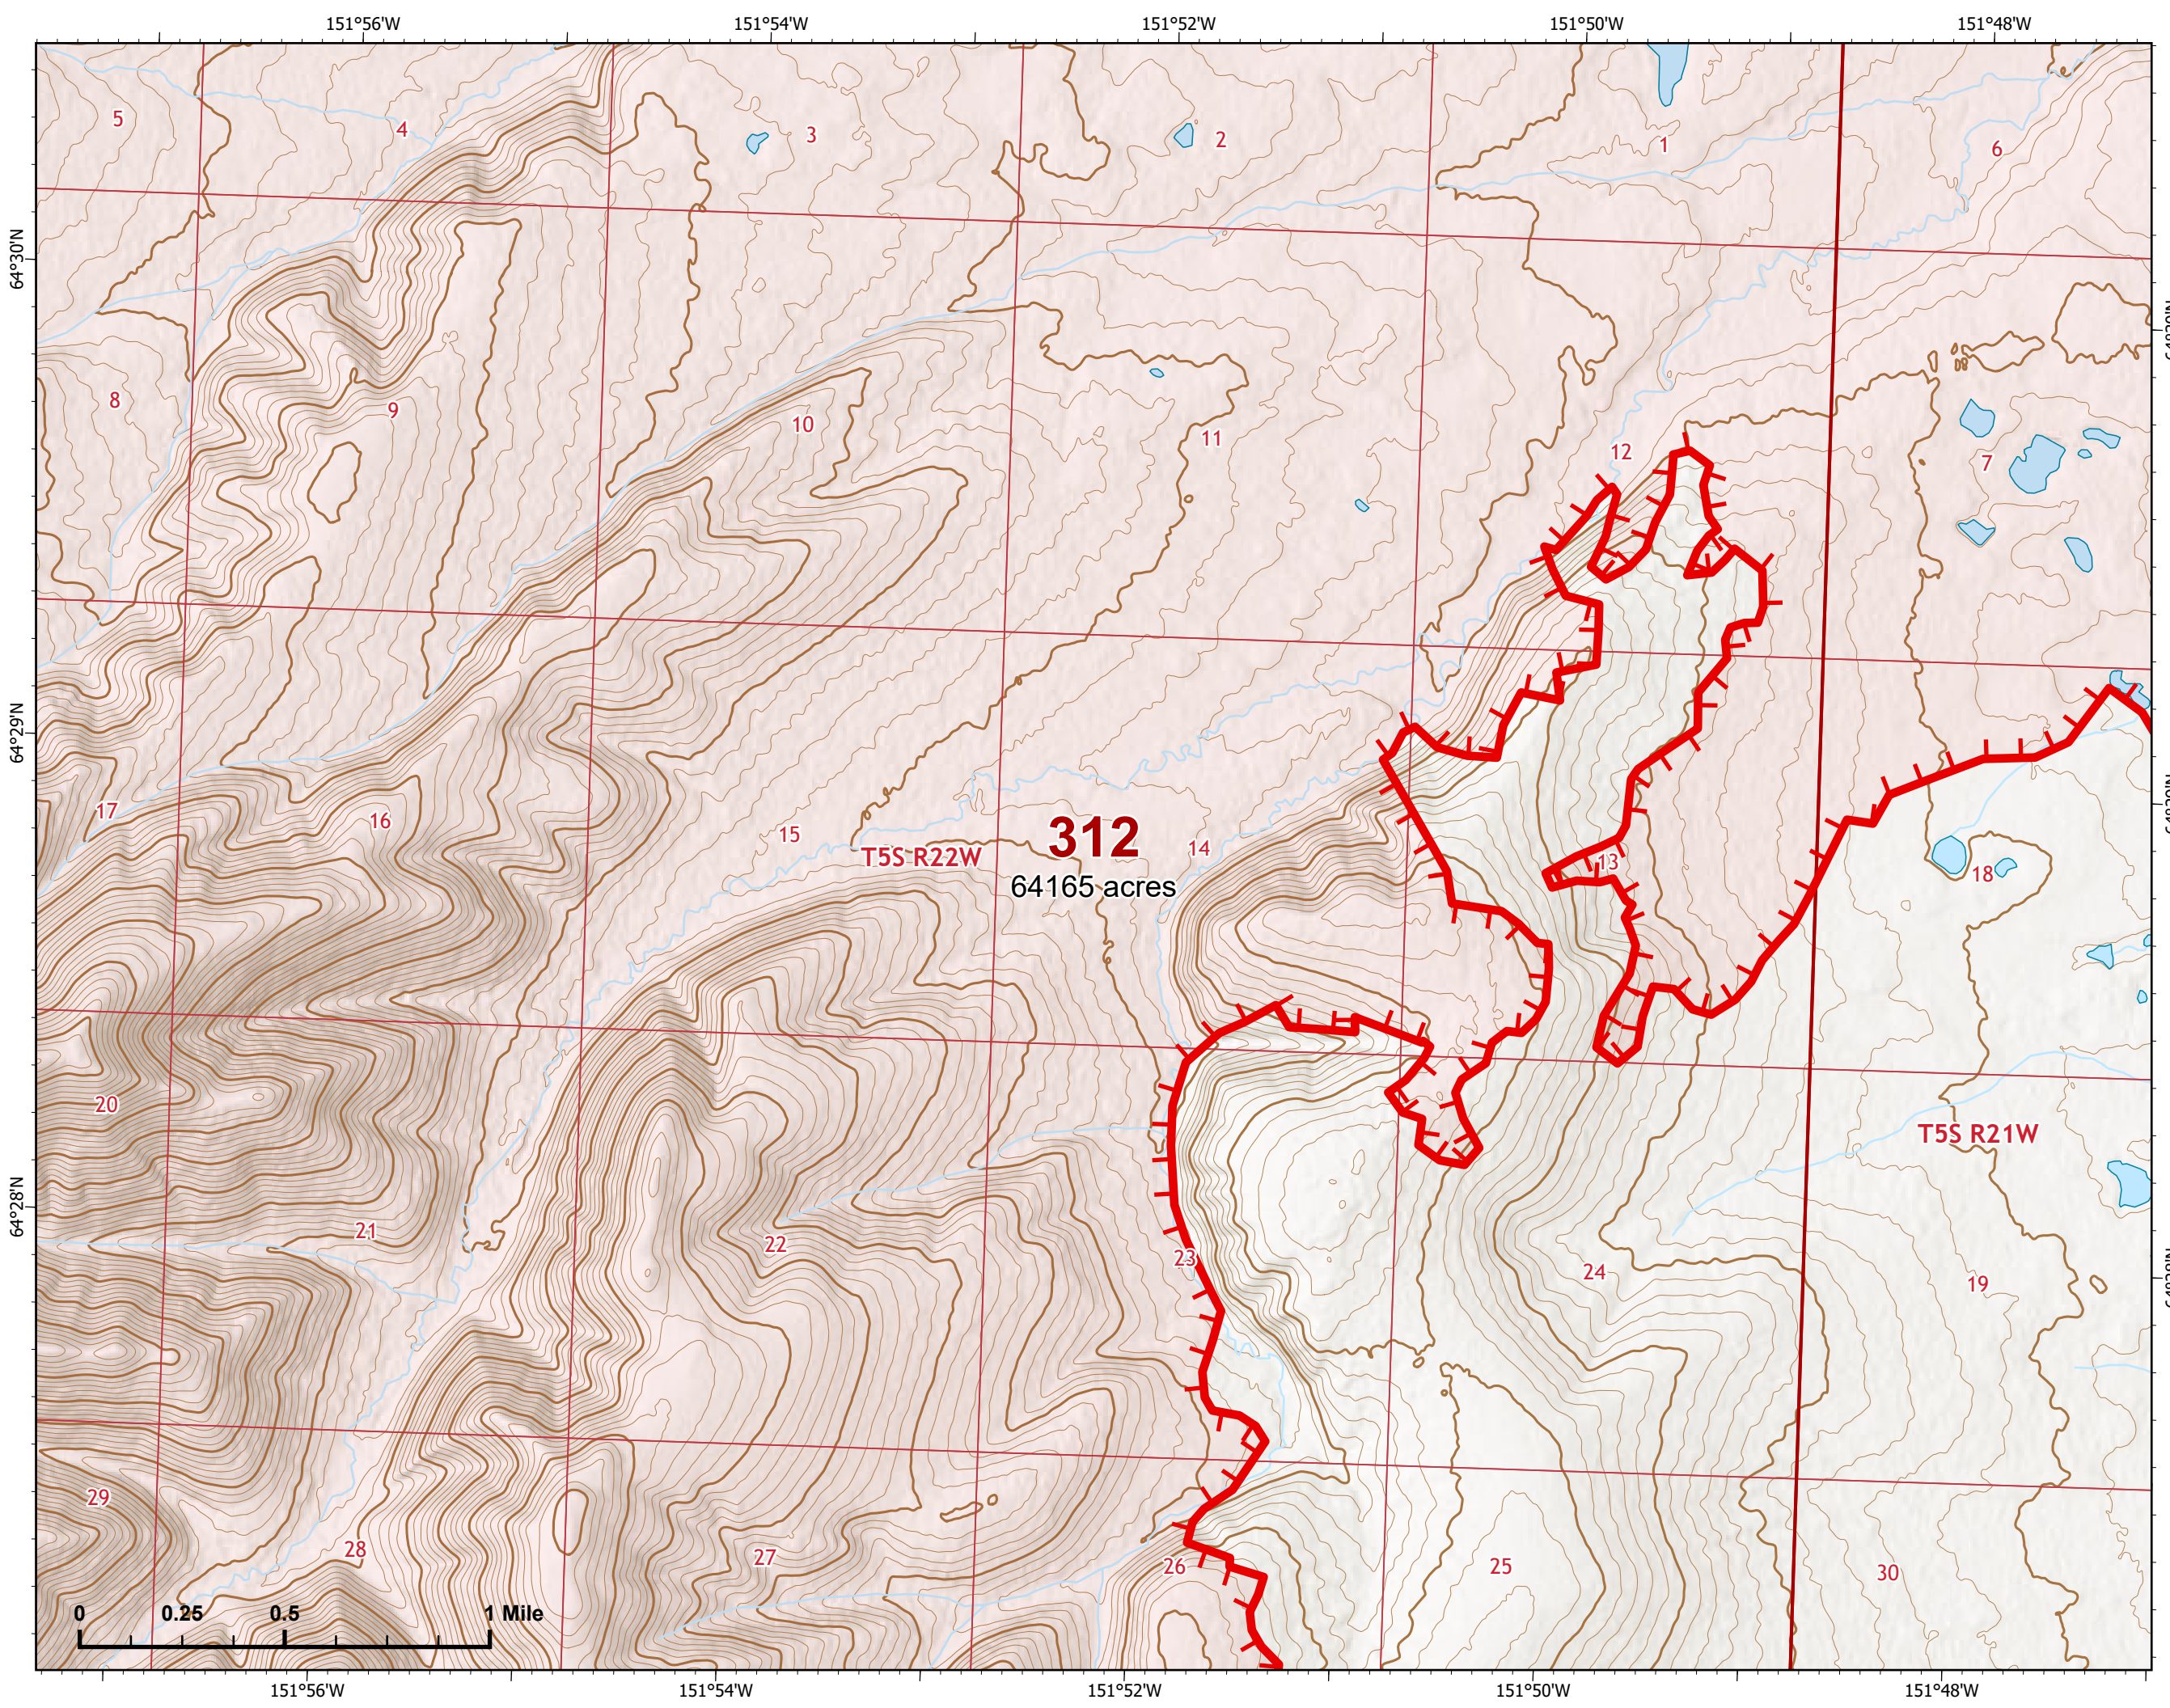

Z. Cravens
7/11/2022 0800

IAP Map

Bean Complex
AK-TAD-000898

07/12/2022

Fire: 312 (Bitzshitini)

Page 312 - 4

-  Wildfire Daily Fire Perimeter
-  Uncontained

Z. Cravens
7/11/2022 0801

IAP Map

Bean Complex
AK-TAD-000898

07/12/2022

Fire: 312 (Bitzshitini)

Page 312 - 5

-  Wildfire Daily Fire Perimeter
-  Uncontained

Z. Cravens
7/11/2022 0802

IAP Map

Bean Complex
AK-TAD-000898

07/12/2022

Fire: 312 (Bitzshitini)

Page 312 - 6

-  Wildfire Daily Fire Perimeter
-  Uncontained

Z. Cravens
7/11/2022 0803

IAP Map

Bean Complex
AK-TAD-000898

07/12/2022

Fire: 312 (Bitzshitini)

Page 312 - 7

-  Wildfire Daily Fire Perimeter
-  Uncontained

Z. Cravens
7/11/2022 0804

IAP Map

Bean Complex
AK-TAD-000898

07/12/2022