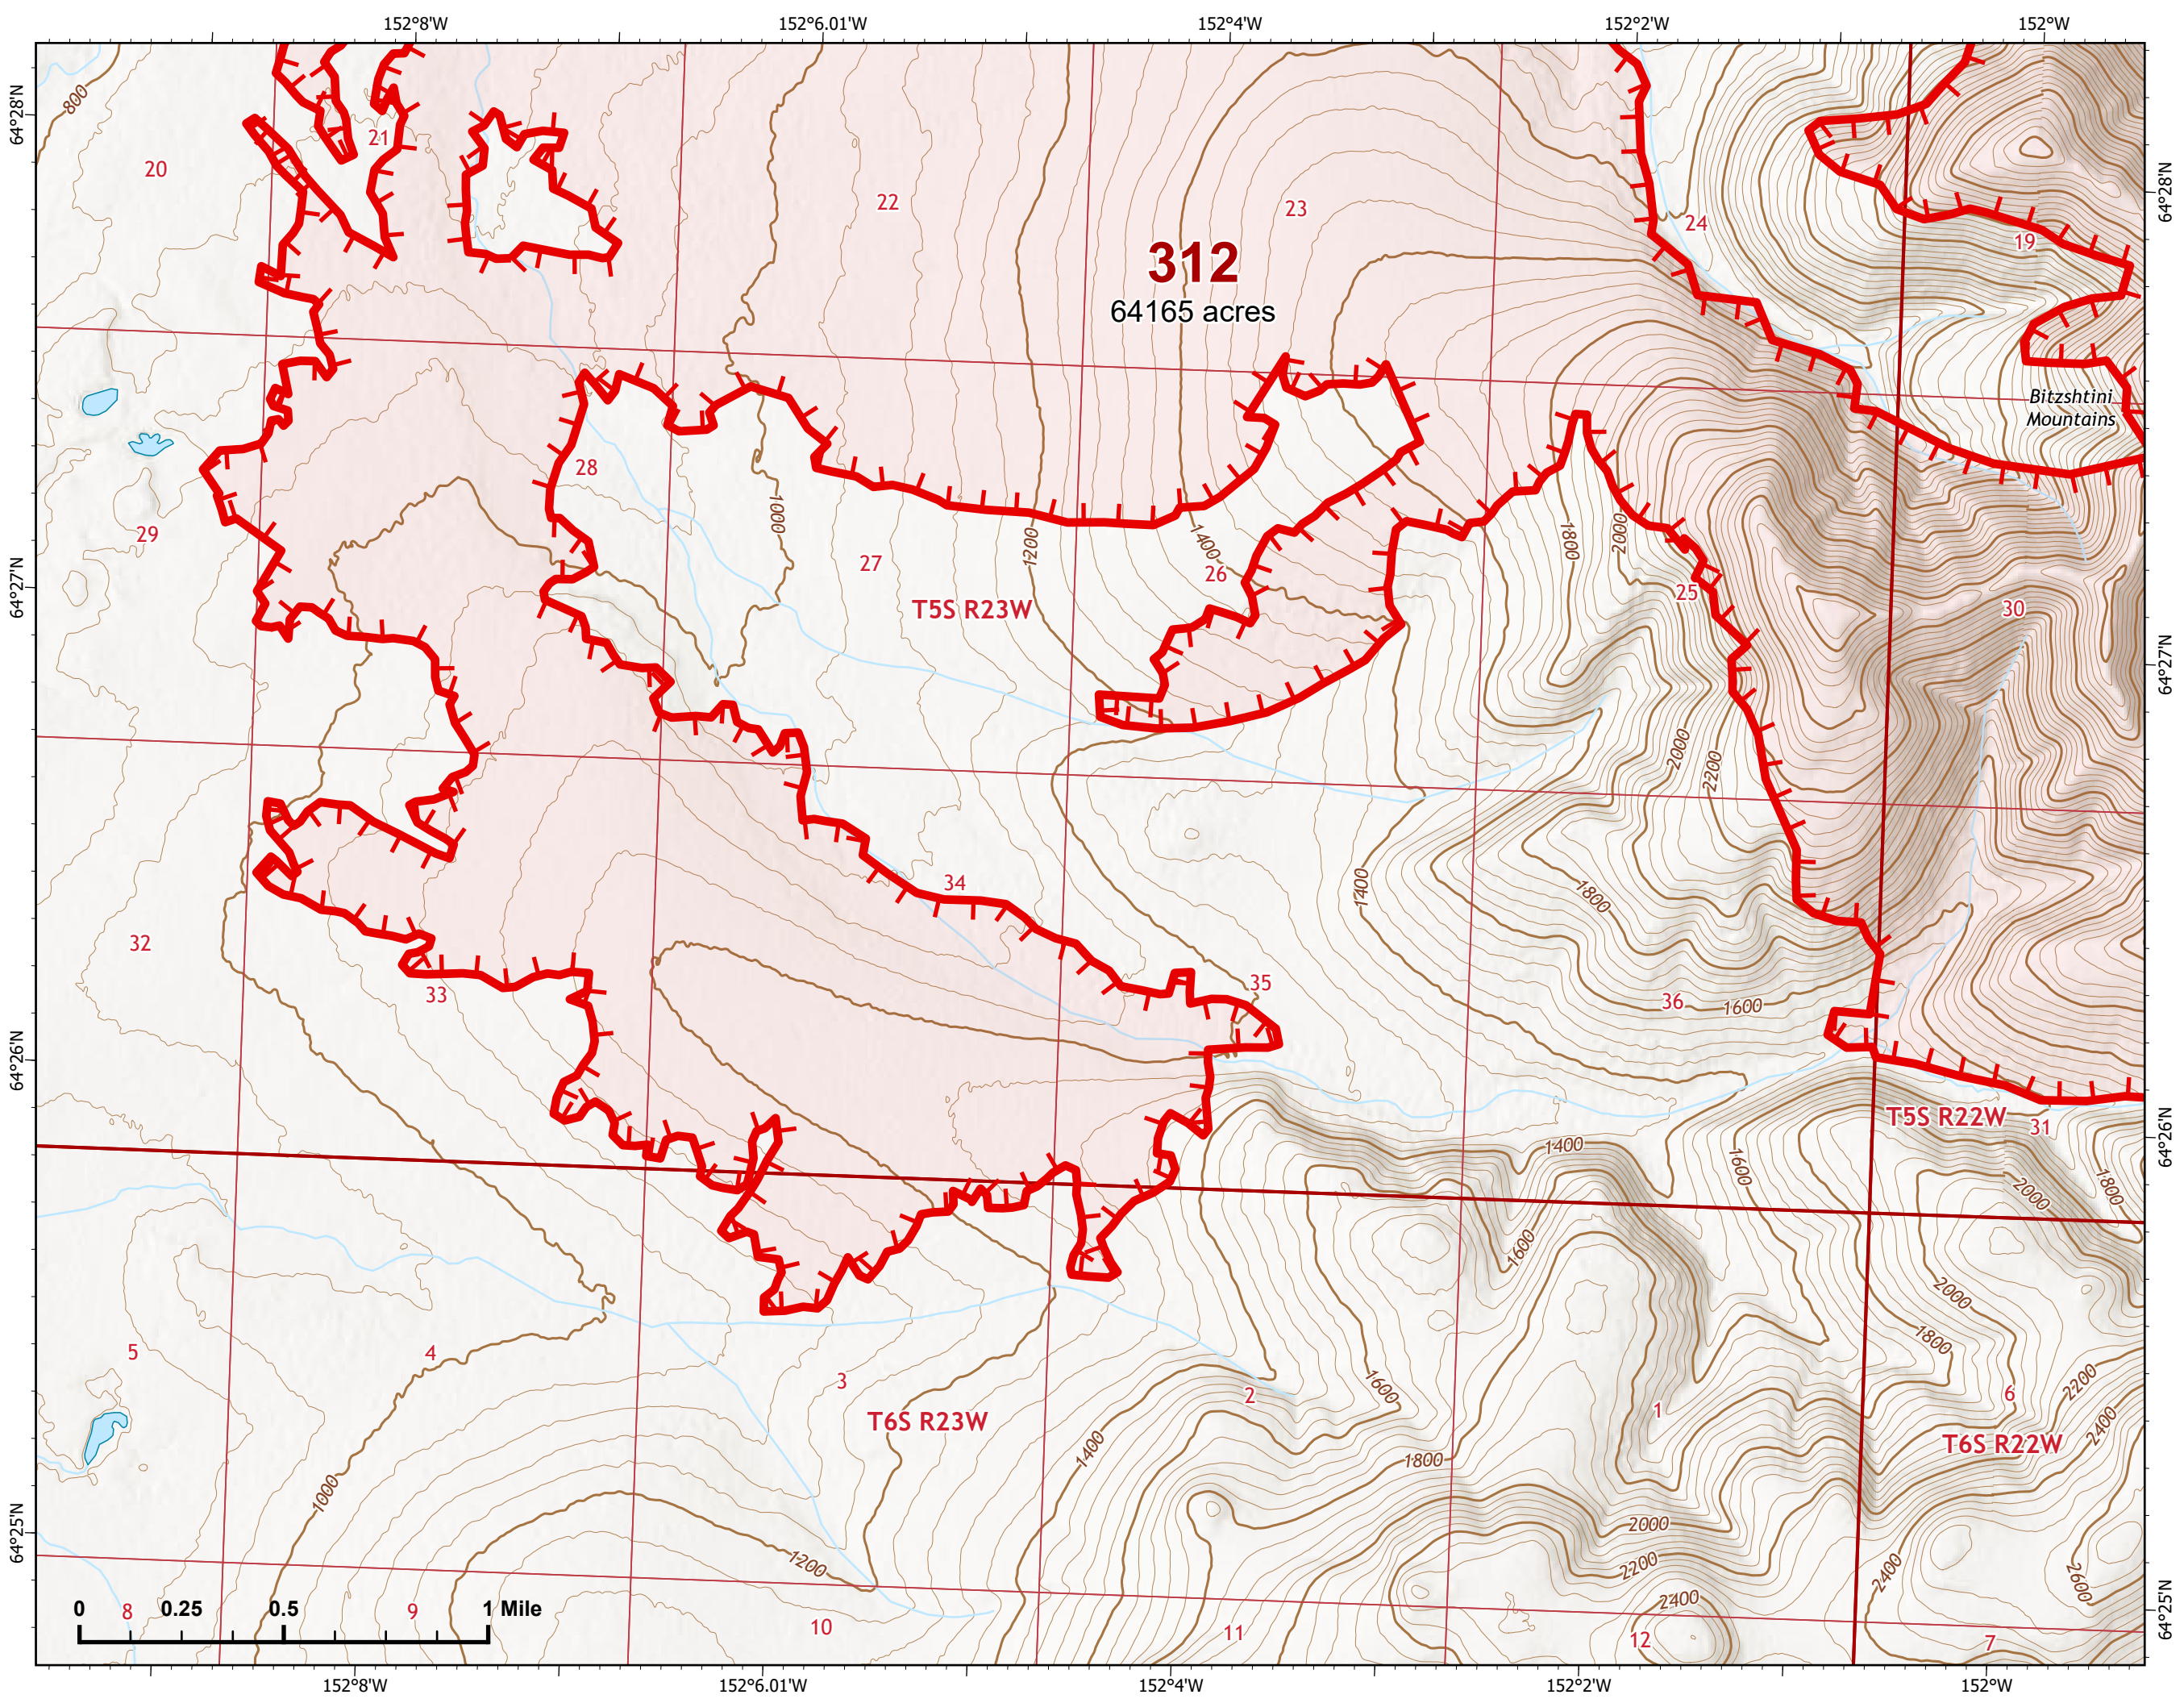

IAP Map

Bean Complex
AK-TAD-000898

07/12/2022

Fire: 312 (Bitzshitini)

Page 312 - 5

-  Wildfire Daily Fire Perimeter
-  Uncontained

Z. Cravens
7/11/2022 0802

IAP Map

Bean Complex
AK-TAD-000898

07/12/2022

Fire: 312 (Bitzshitini)

Page 312 - 6

-  Wildfire Daily Fire Perimeter
-  Uncontained

Z. Cravens
7/11/2022 0803

IAP Map

Bean Complex
AK-TAD-000898

07/12/2022

Fire: 312 (Bitzshitini)

Page 312 - 7

-  Wildfire Daily Fire Perimeter
-  Uncontained

Z. Cravens
7/11/2022 0804

IAP Map

Bean Complex
AK-TAD-000898

07/12/2022

Fire: 312 (Bitzshitini)

Page 312 - 8

-  Wildfire Daily Fire Perimeter
-  Uncontained

Z. Cravens
7/11/2022 0805

IAP Map

Bean Complex
AK-TAD-000898

07/12/2022

Fire: 312 (Bitzshitini)