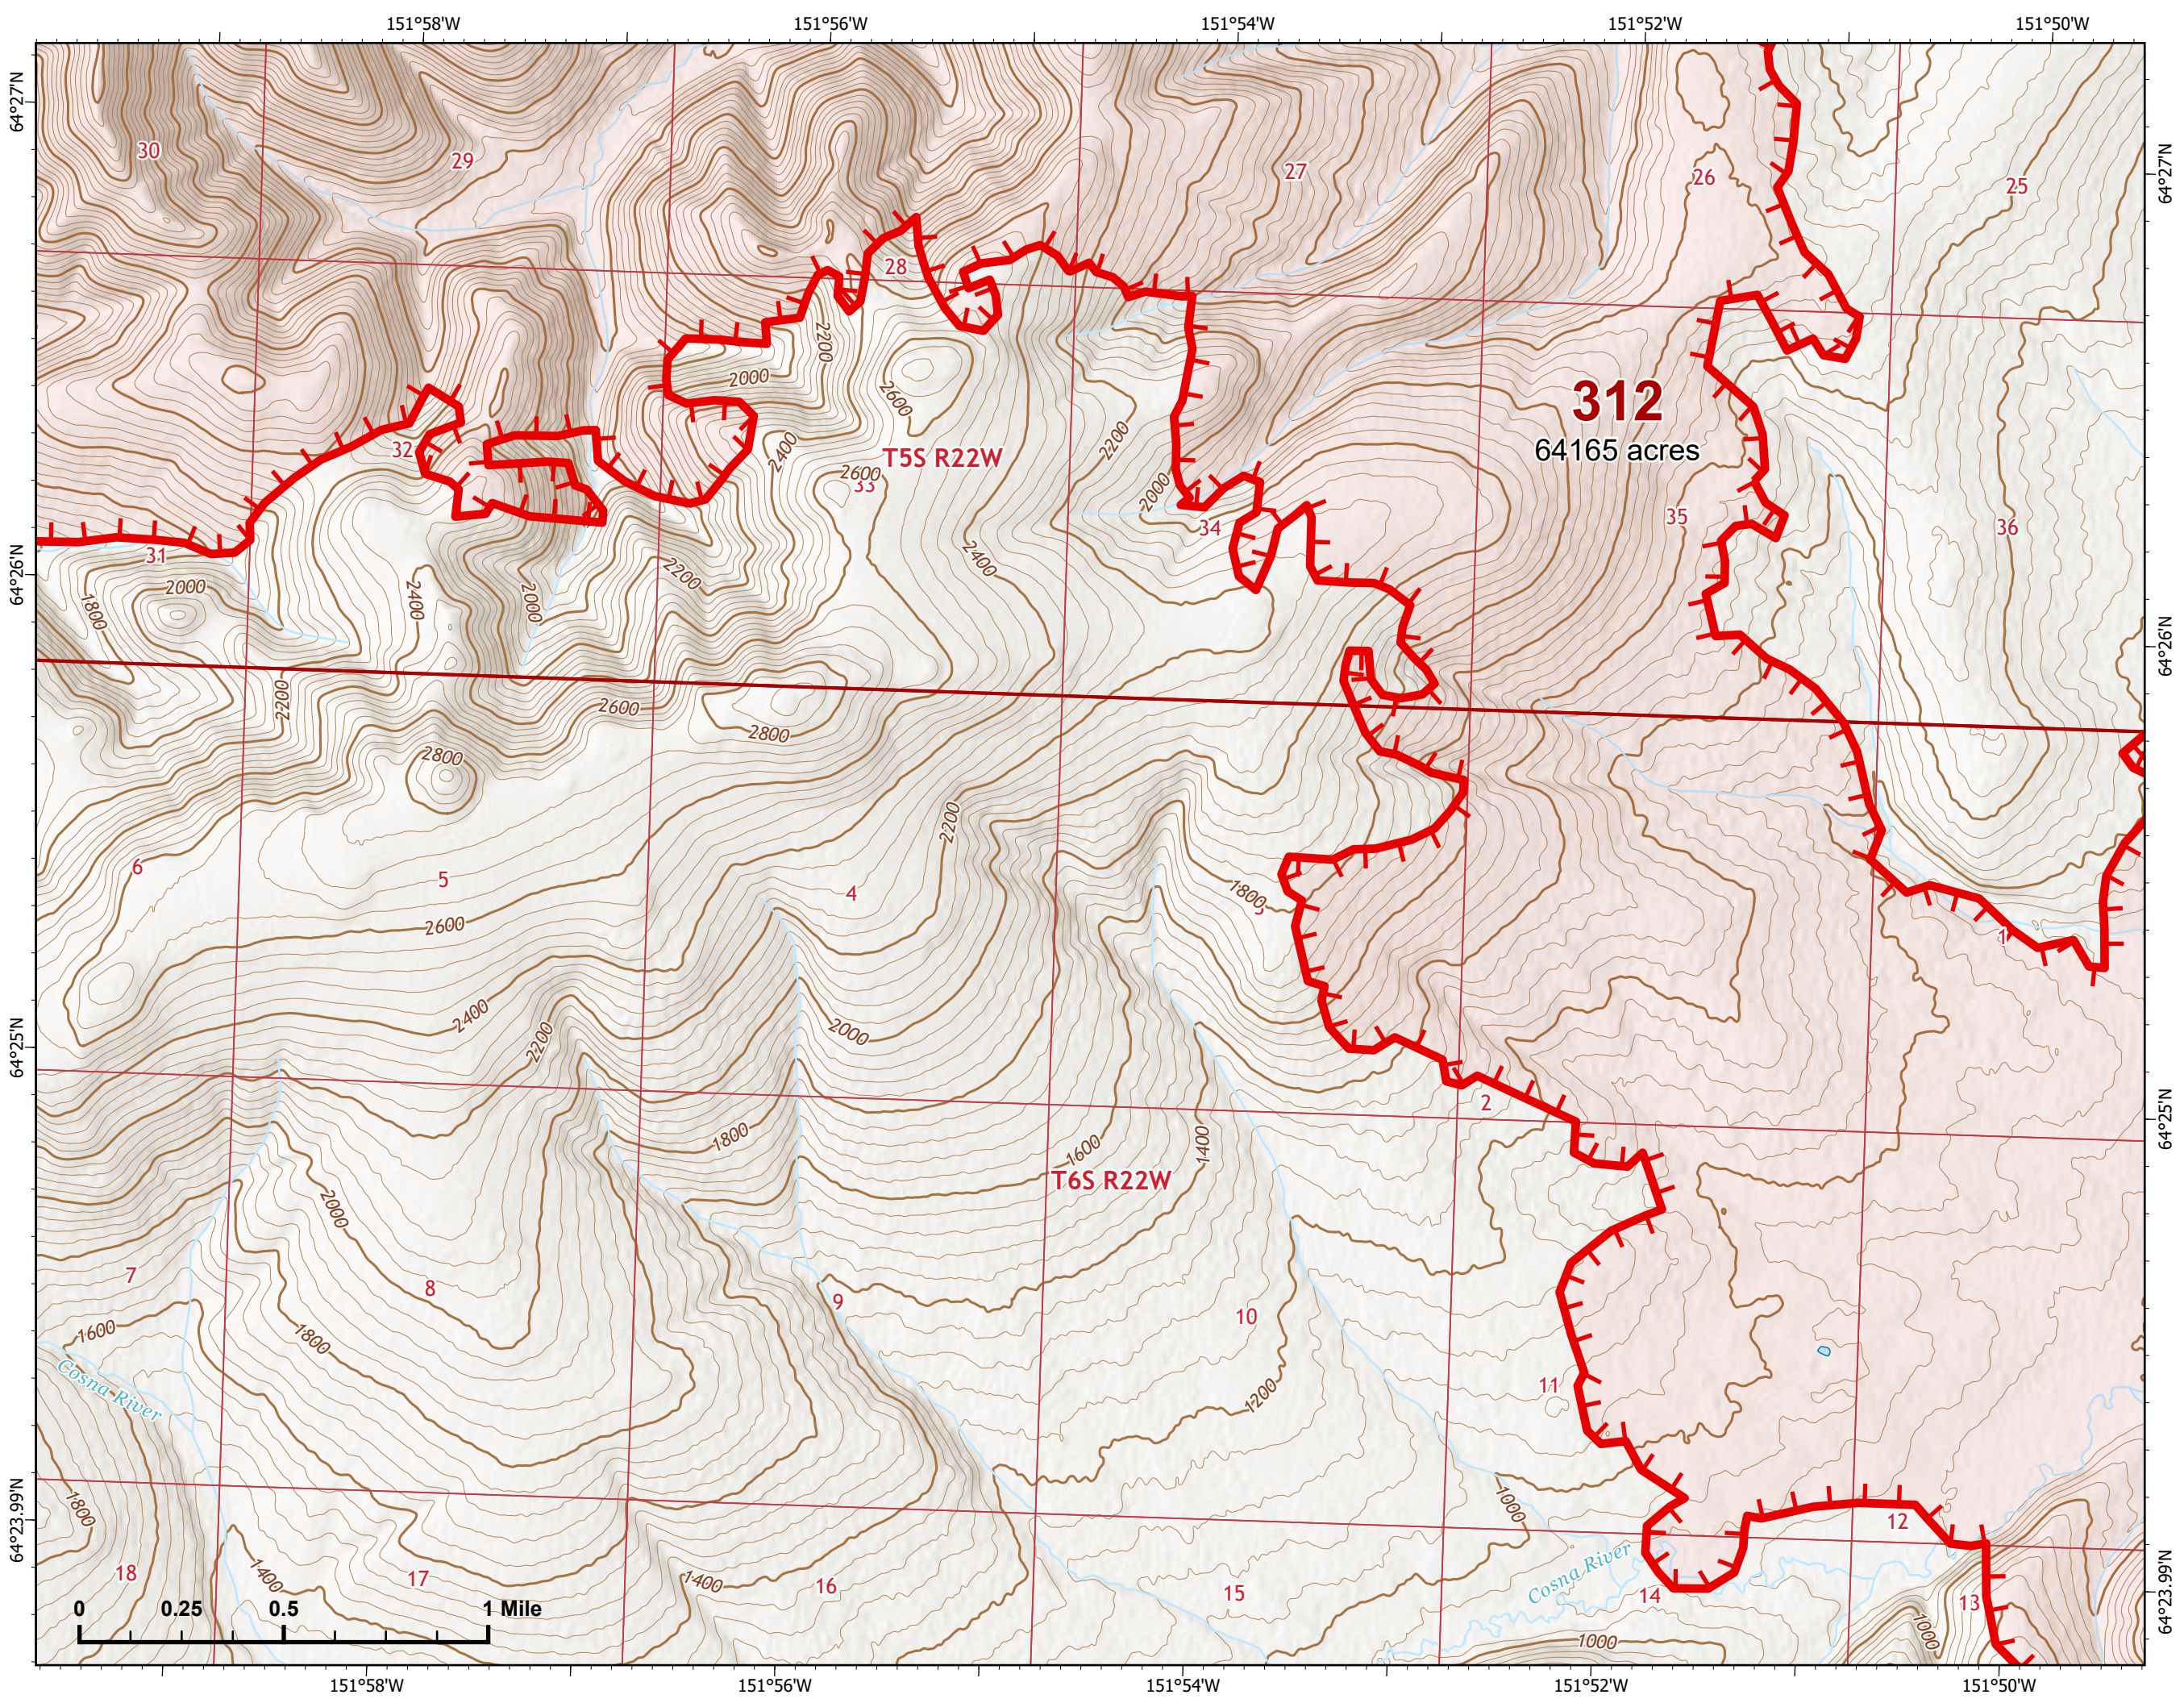

Bean Complex
AK-TAD-000898

07/12/2022

Fire: 312 (Bitzshitini)

Page 312 - 6

-  Wildfire Daily Fire Perimeter
-  Uncontained

Z. Cravens
7/11/2022 0803

IAP Map

Bean Complex
AK-TAD-000898

07/12/2022

Fire: 312 (Bitzshitini)

Page 312 - 7

-  Wildfire Daily Fire Perimeter
-  Uncontained

Z. Cravens
7/11/2022 0804

IAP Map

Bean Complex
AK-TAD-000898

07/12/2022

Fire: 312 (Bitzshitini)

Page 312 - 8

-  Wildfire Daily Fire Perimeter
-  Uncontained

Z. Cravens
7/11/2022 0805

IAP Map

Bean Complex
AK-TAD-000898

07/12/2022

Fire: 312 (Bitzshitini)