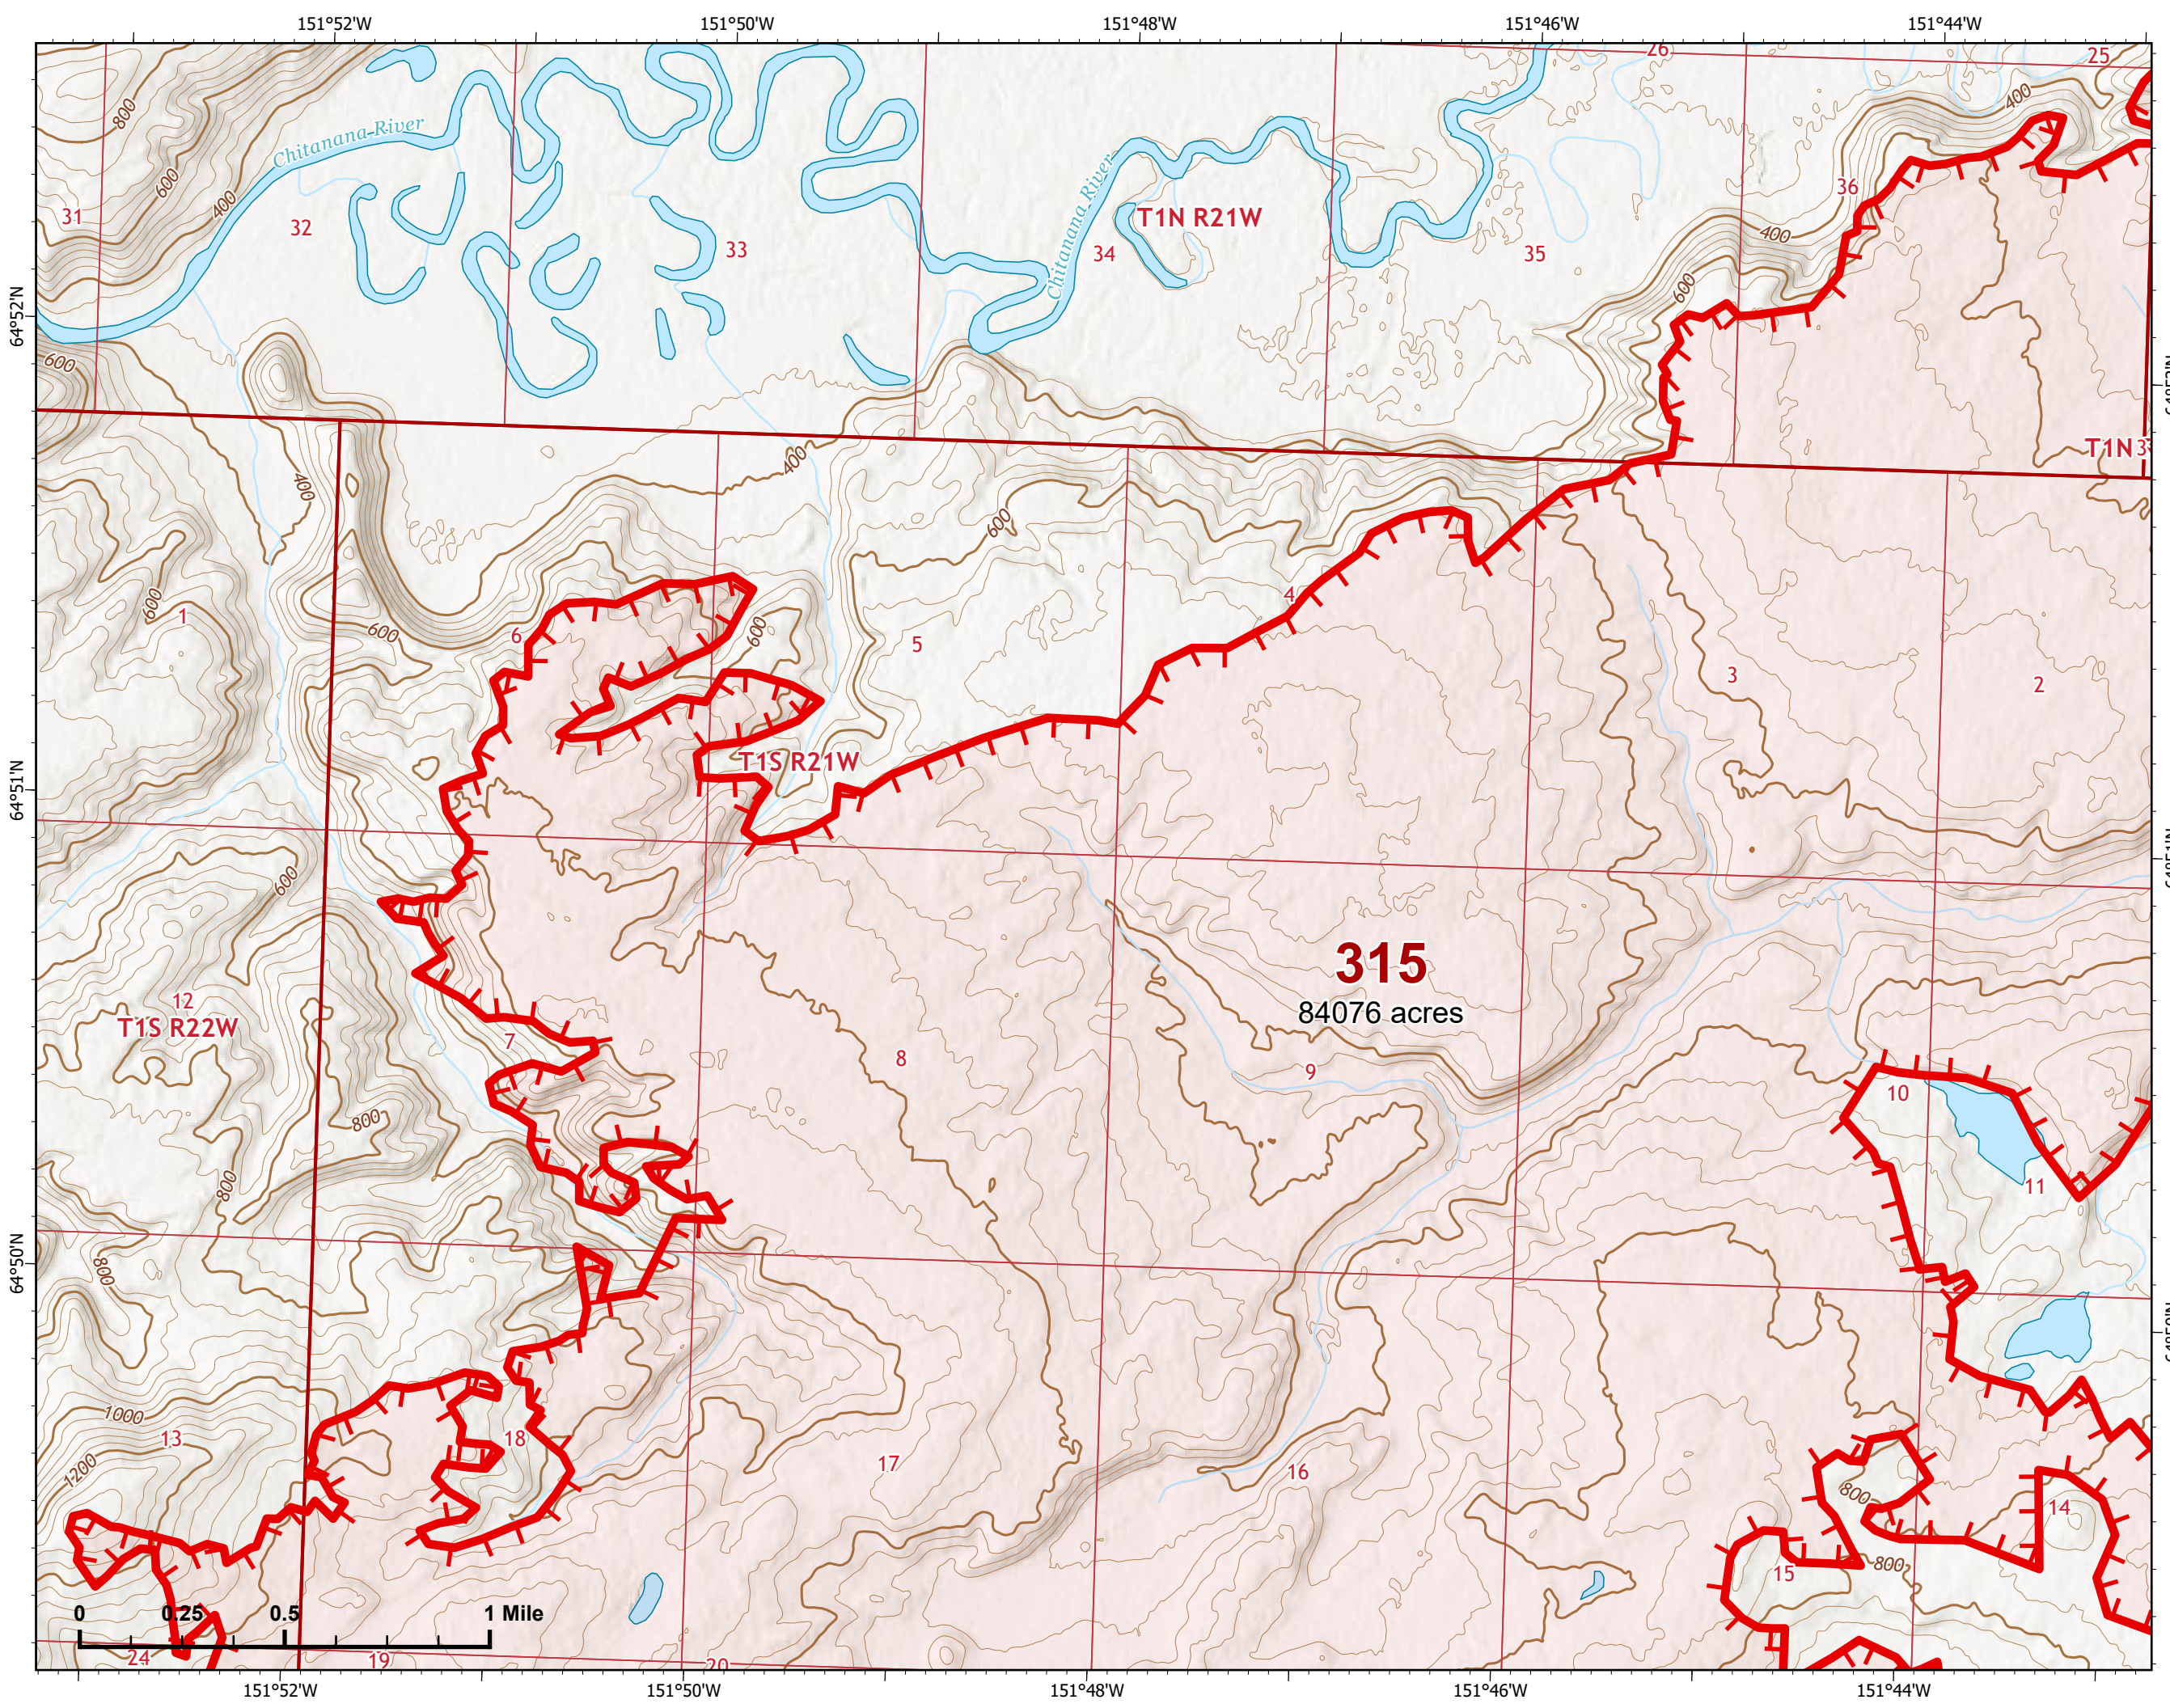

IAP Map

Bean Complex
AK-TAD-000898

07/12/2022

Fire: 315 (Chitanana)

Page 315 - 3

-  Wildfire Daily Fire Perimeter
-  Uncontained

Z. Cravens
7/11/2022 0811

IAP Map