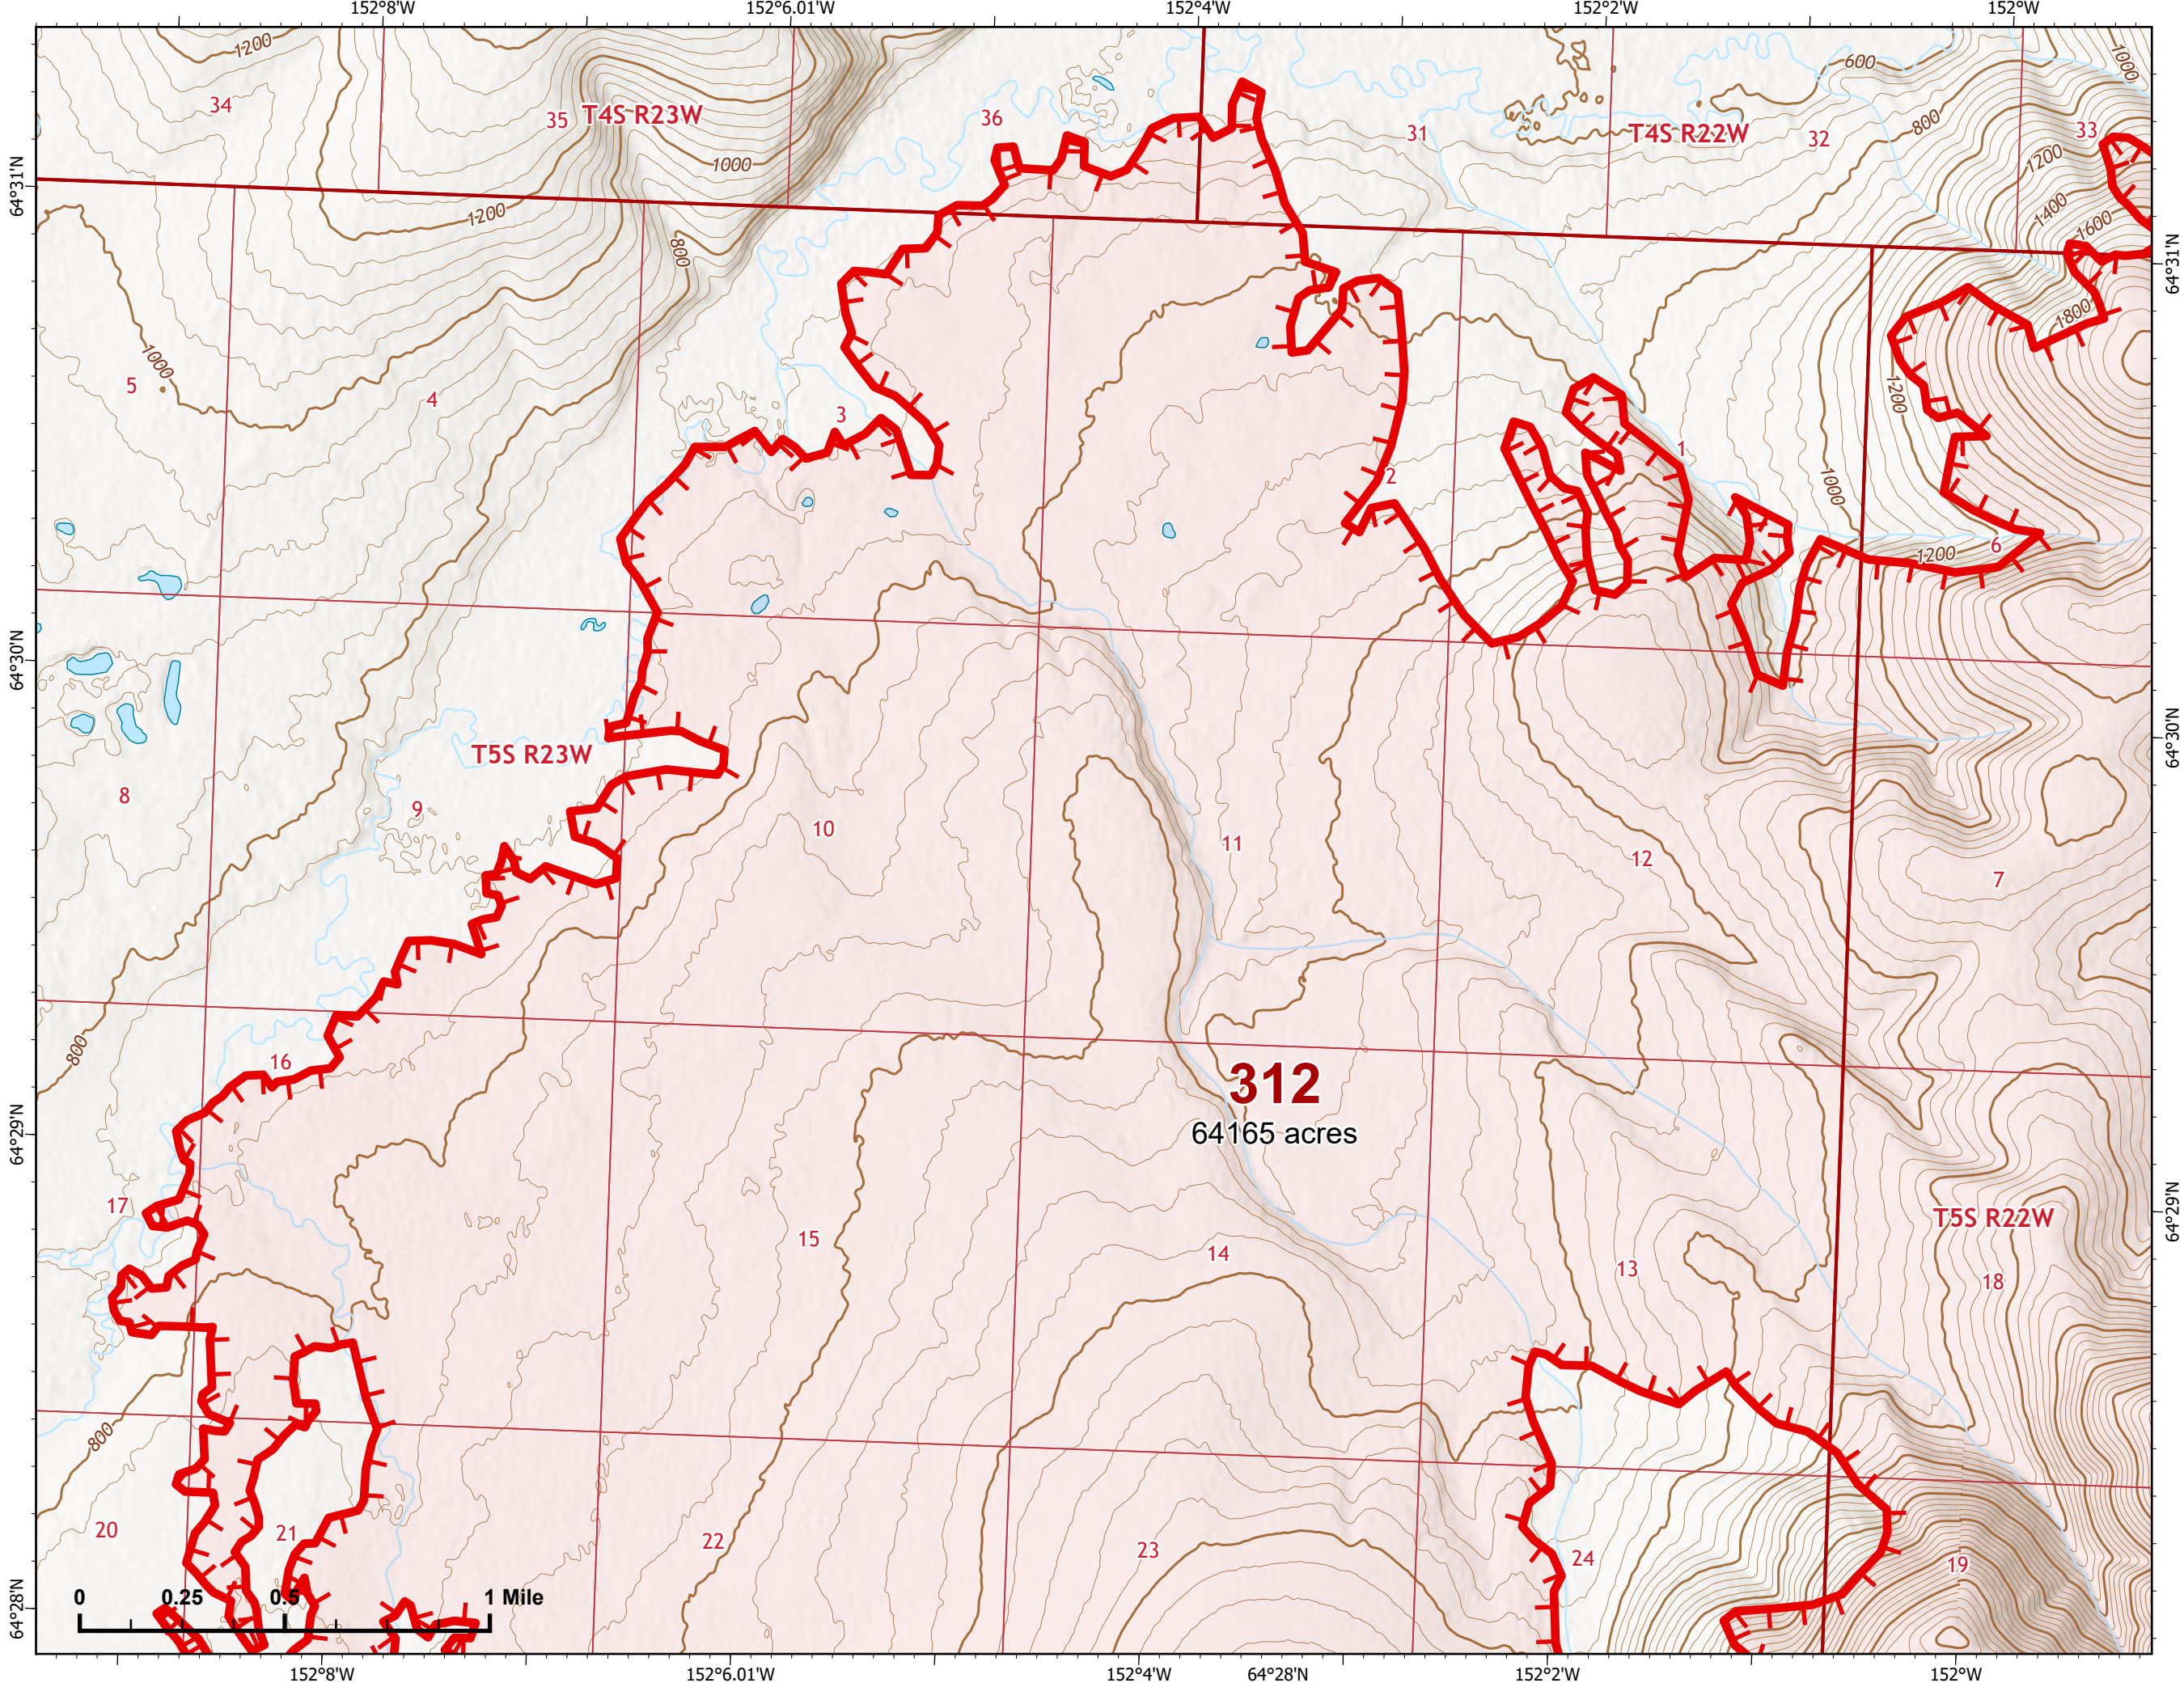

-  Helispot
-  Wildfire Daily Fire Perimeter
-  Uncontained

Z. Cravens
7/11/2022 0759

IAP Map

Bean Complex
AK-TAD-000898

07/12/2022

Fire: 312 (Bitzshitini)

Page 312 - 3

-  Wildfire Daily Fire Perimeter
-  Uncontained

Z. Cravens
7/11/2022 0800

IAP Map

Bean Complex
AK-TAD-000898

07/12/2022

Fire: 312 (Bitzshitini)

Page 312 - 4

-  Wildfire Daily Fire Perimeter
-  Uncontained

Z. Cravens
7/11/2022 0801

IAP Map

Bean Complex
AK-TAD-000898

07/12/2022

Fire: 312 (Bitzshitini)

Page 312 - 5

-  Wildfire Daily Fire Perimeter
-  Uncontained

Z. Cravens
7/11/2022 0802

IAP Map

Bean Complex
AK-TAD-000898

07/12/2022

Fire: 312 (Bitzshitini)

Page 312 - 6

-  Wildfire Daily Fire Perimeter
-  Uncontained

Z. Cravens
7/11/2022 0803

IAP Map

Bean Complex
AK-TAD-000898