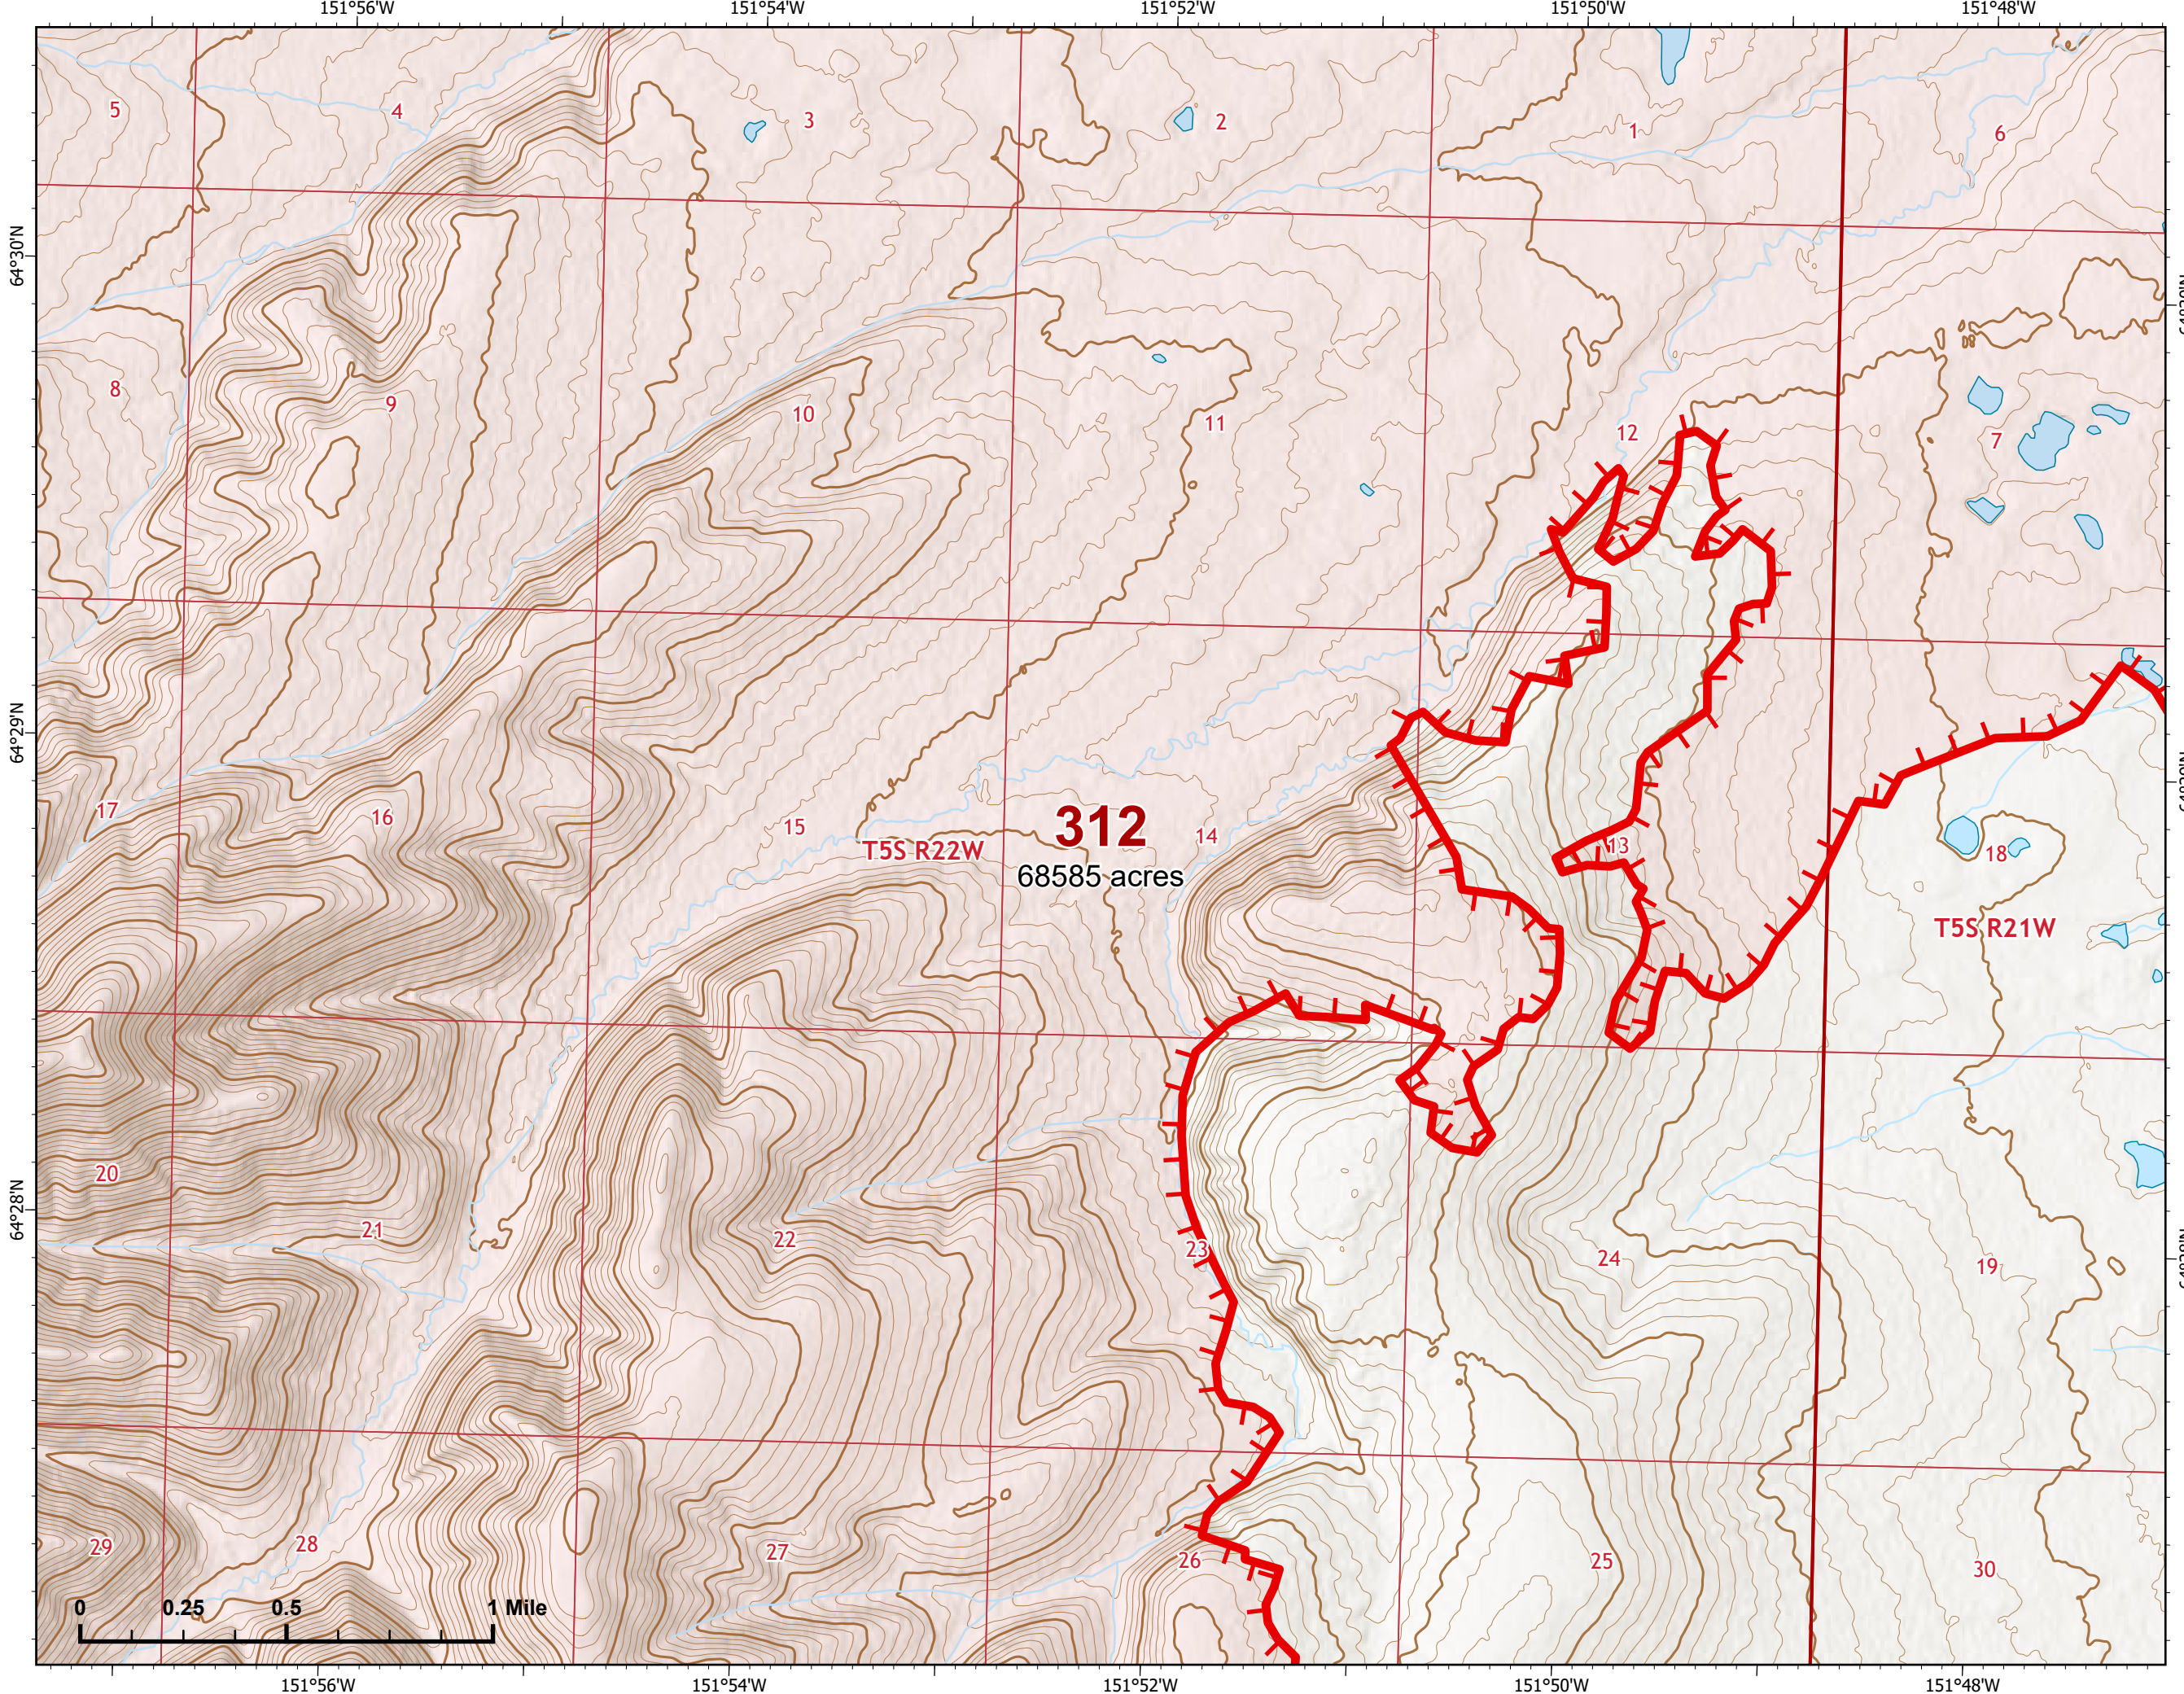

IAP Map

Bean Complex
AK-TAD-000898

07/16/2022

Fire: 312 (Bitzshitini)

Page 312 - 5

-  Wildfire Daily Fire Perimeter
-  Uncontained

Z. Cravens
7/15/2022 2007

IAP Map

Bean Complex
AK-TAD-000898

07/16/2022

Fire: 312 (Bitzshitini)

Page 312 - 6

-  Wildfire Daily Fire Perimeter
-  Uncontained

Z. Cravens
7/15/2022 2007

IAP Map

Bean Complex
AK-TAD-000898
07/16/2022
Fire: 312 (Bitzshitini)