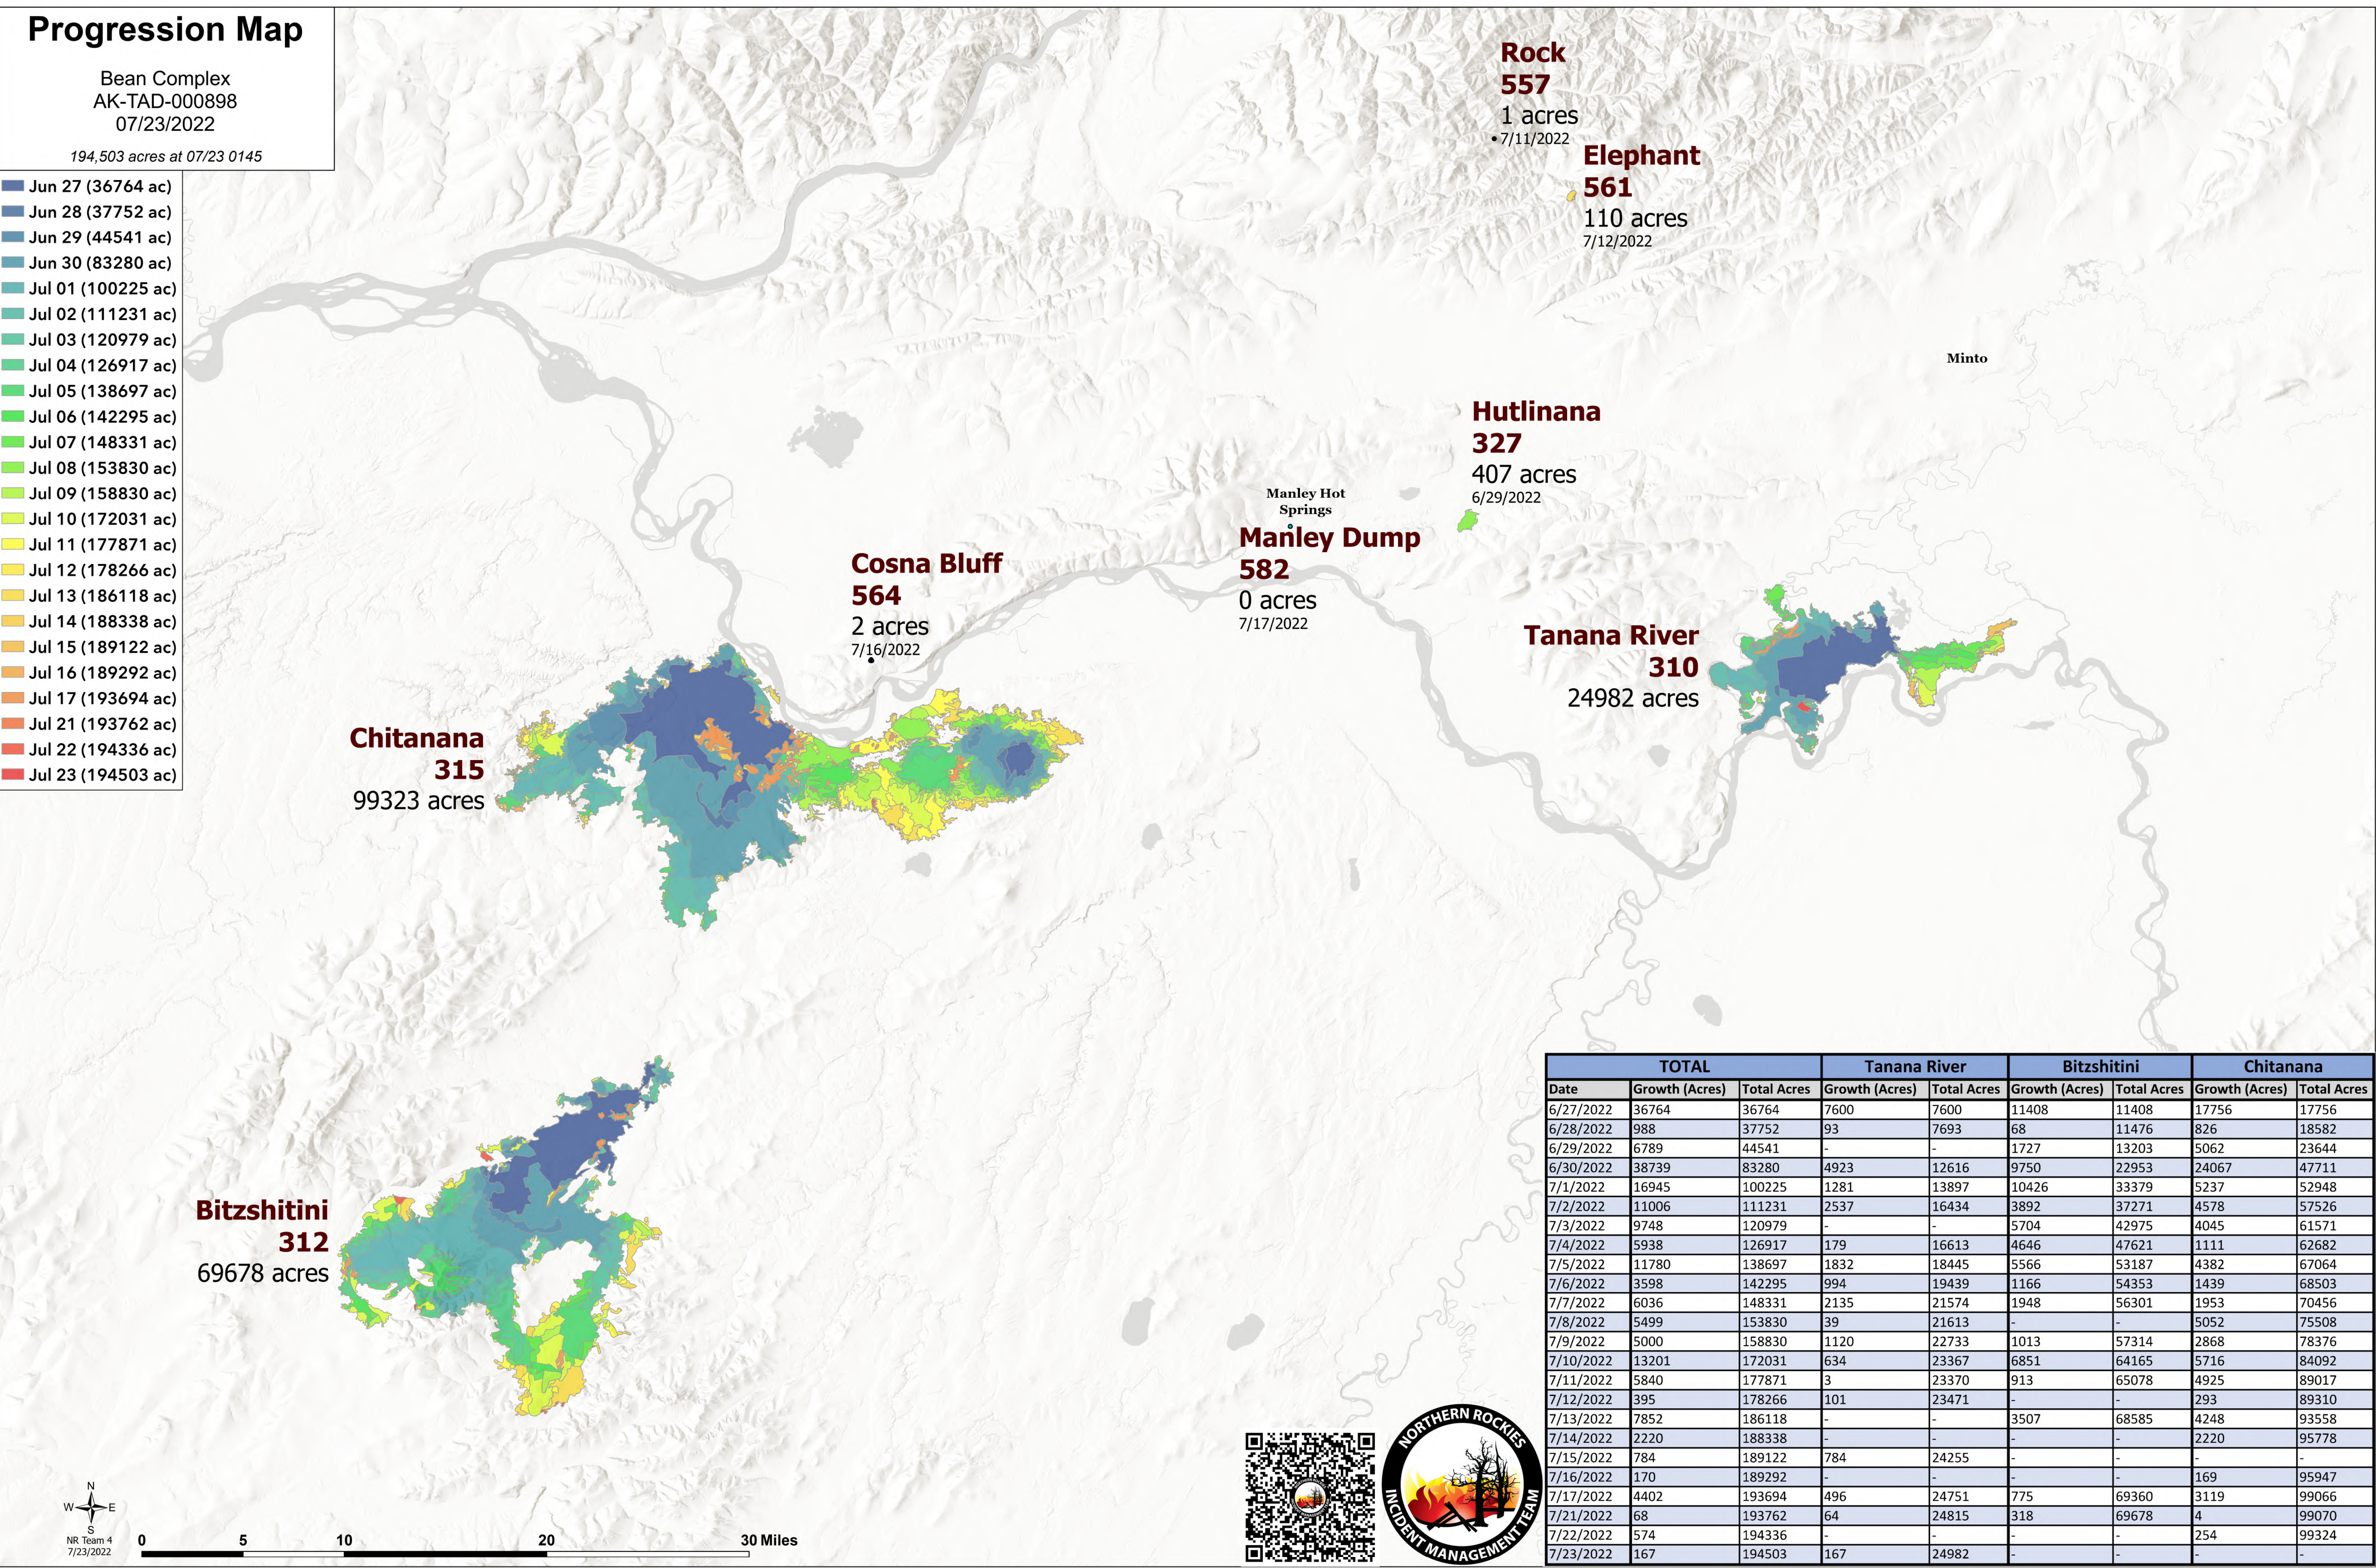

Progression Map

Bean Complex
AK-TAD-000898
07/23/2022

194,503 acres at 07/23 0145

- Jun 27 (36764 ac)
- Jun 28 (37752 ac)
- Jun 29 (44541 ac)
- Jun 30 (83280 ac)
- Jul 01 (100225 ac)
- Jul 02 (111231 ac)
- Jul 03 (120979 ac)
- Jul 04 (126917 ac)
- Jul 05 (138697 ac)
- Jul 06 (142295 ac)
- Jul 07 (148331 ac)
- Jul 08 (153830 ac)
- Jul 09 (158830 ac)
- Jul 10 (172031 ac)
- Jul 11 (177871 ac)
- Jul 12 (178266 ac)
- Jul 13 (186118 ac)
- Jul 14 (188338 ac)
- Jul 15 (189122 ac)
- Jul 16 (189292 ac)
- Jul 17 (193694 ac)
- Jul 21 (193762 ac)
- Jul 22 (194336 ac)
- Jul 23 (194503 ac)

Chitanana
315
99323 acres

Bitzshitini
312
69678 acres

Cosna Bluff
564
2 acres
7/16/2022

Manley Dump
582
0 acres
7/17/2022

Tanana River
310
24982 acres

Hutlinana
327
407 acres
6/29/2022

Rock
557
1 acres
7/11/2022

0 5 10 20 30 Miles