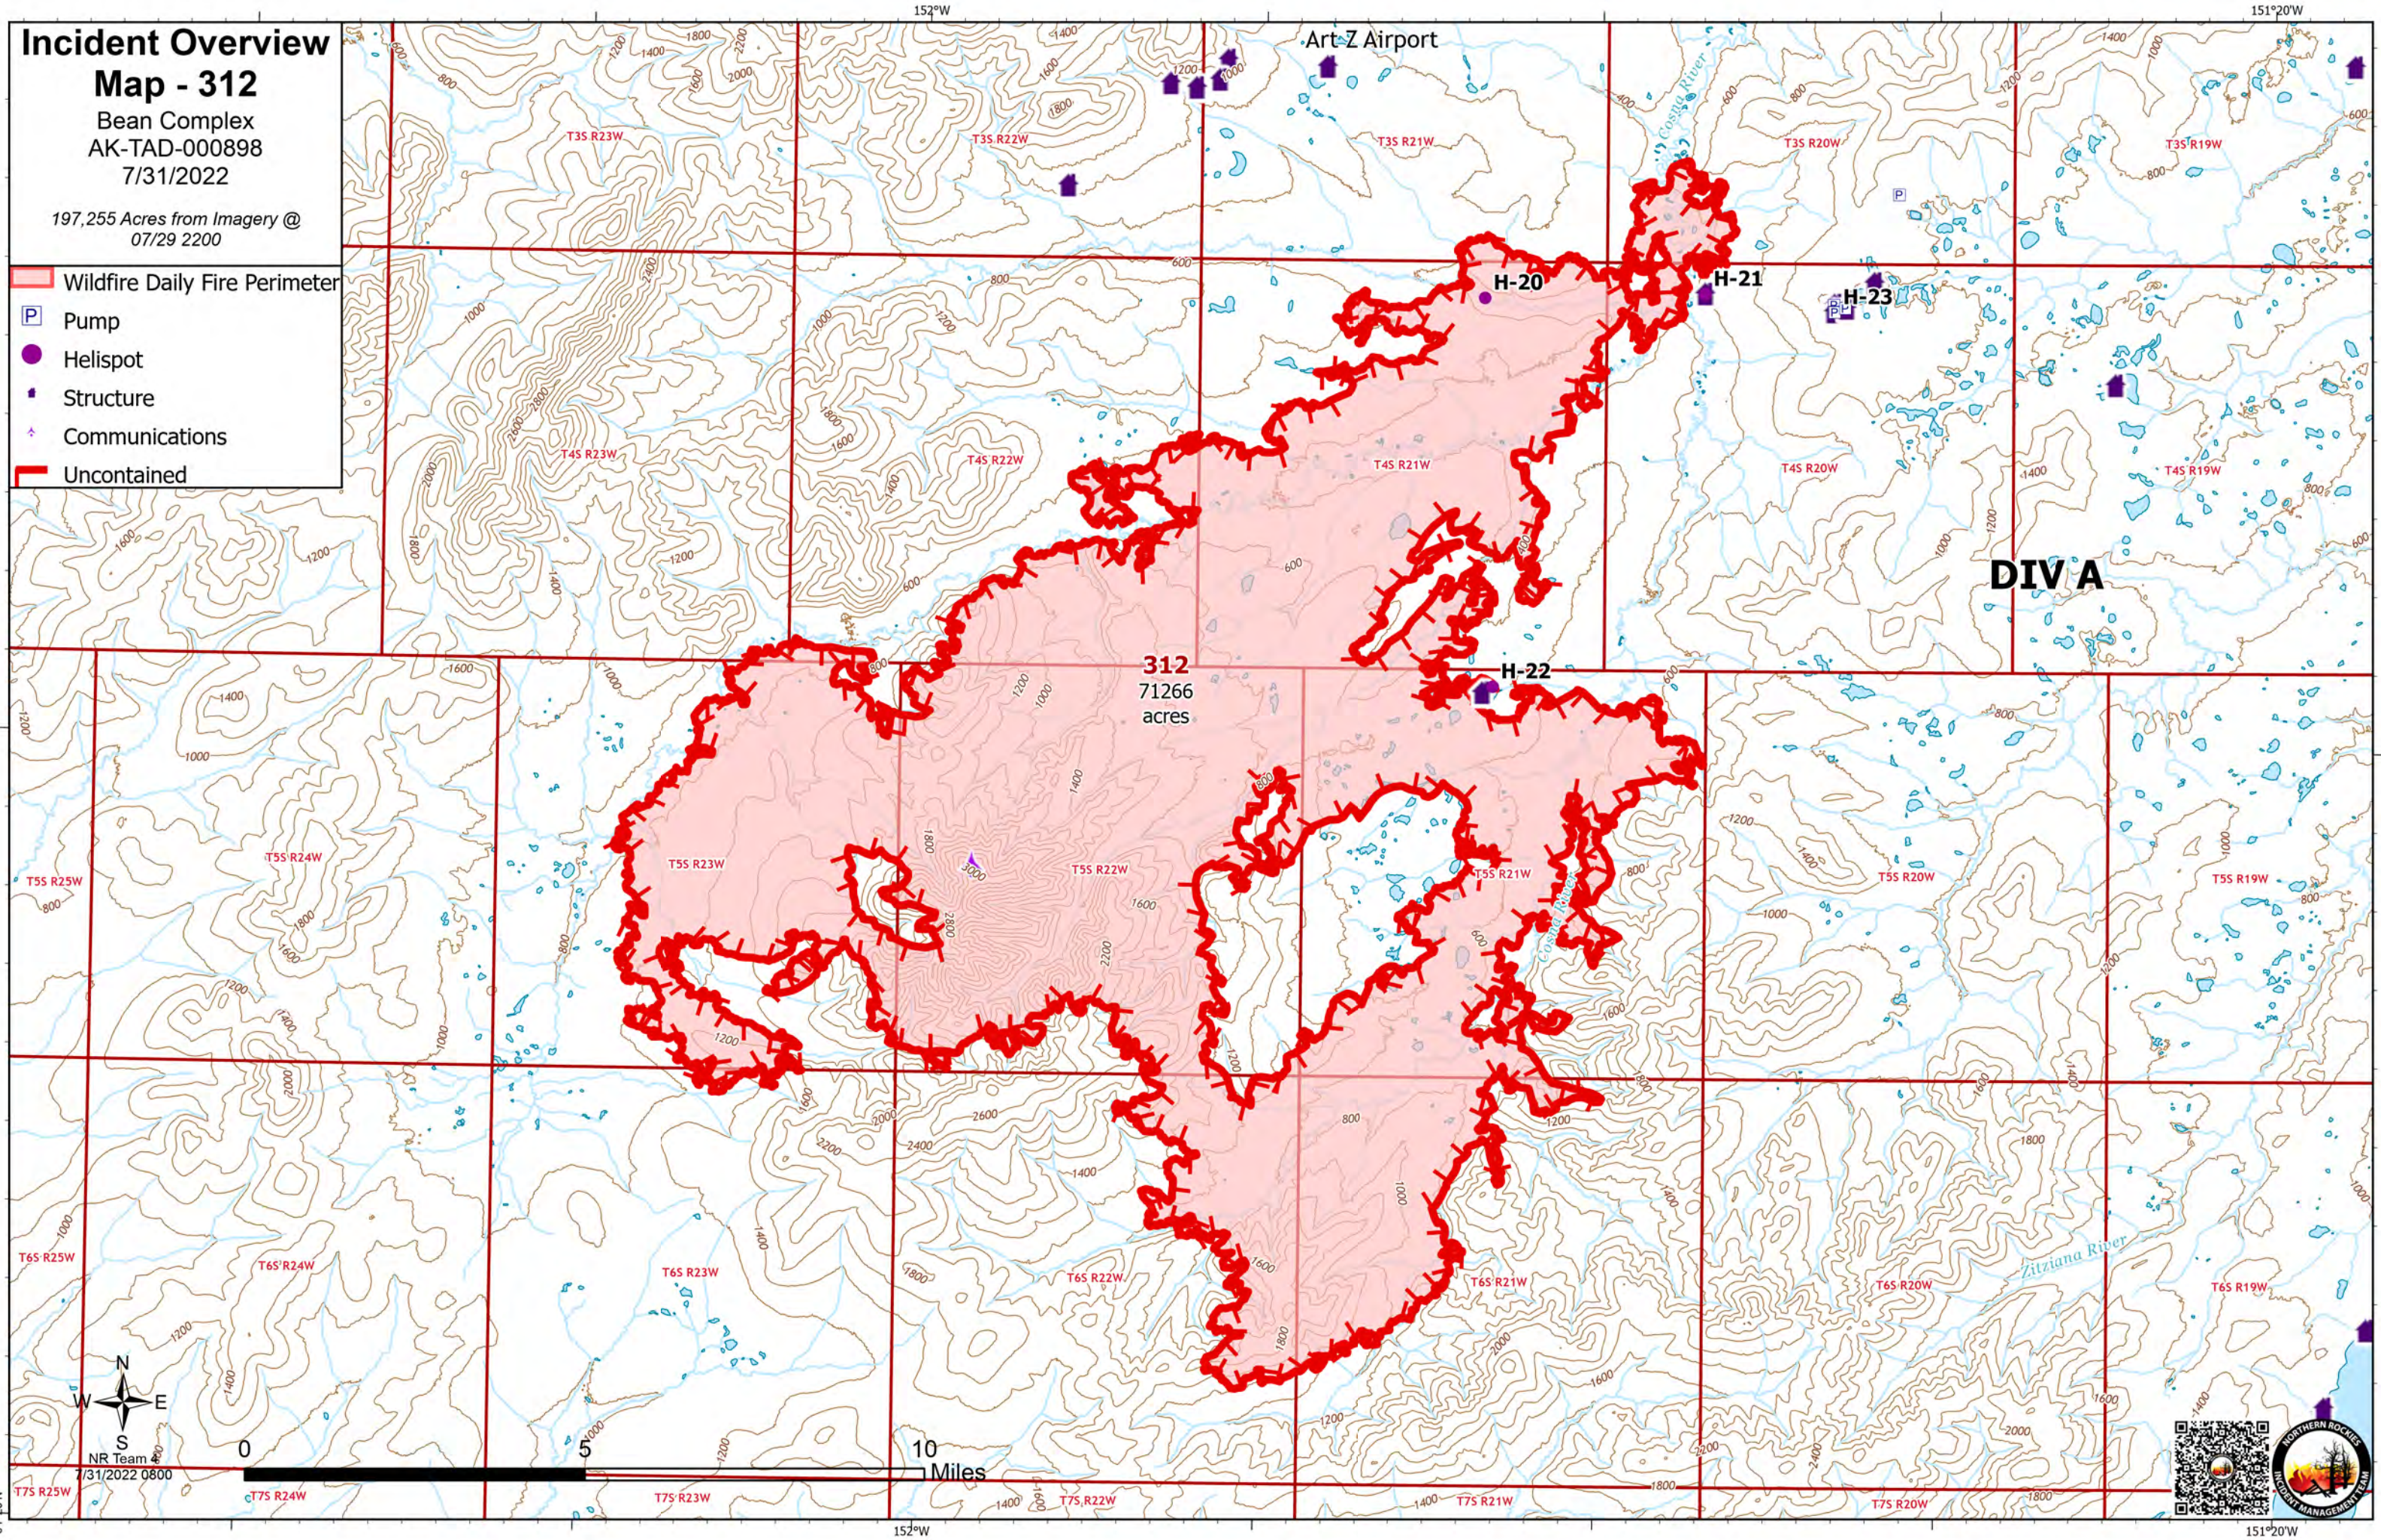

150°W

149°20'W

NR Team 4  
7/31/2022 0759

65°N

64°40'N

64°40'N

152°W

151°20'W

150°40'W

152°W

151°20'W

## Map - 312

Bean Complex  
AK-TAD-000898  
7/31/2022

197,255 Acres from Imagery @  
07/29 2200

- Wildfire Daily Fire Perimeter
- Pump
- Helispot
- Structure
- Communications
- Uncontained

10 Miles

64°20'N

152°W

151°20'W

7/31/2022 0800