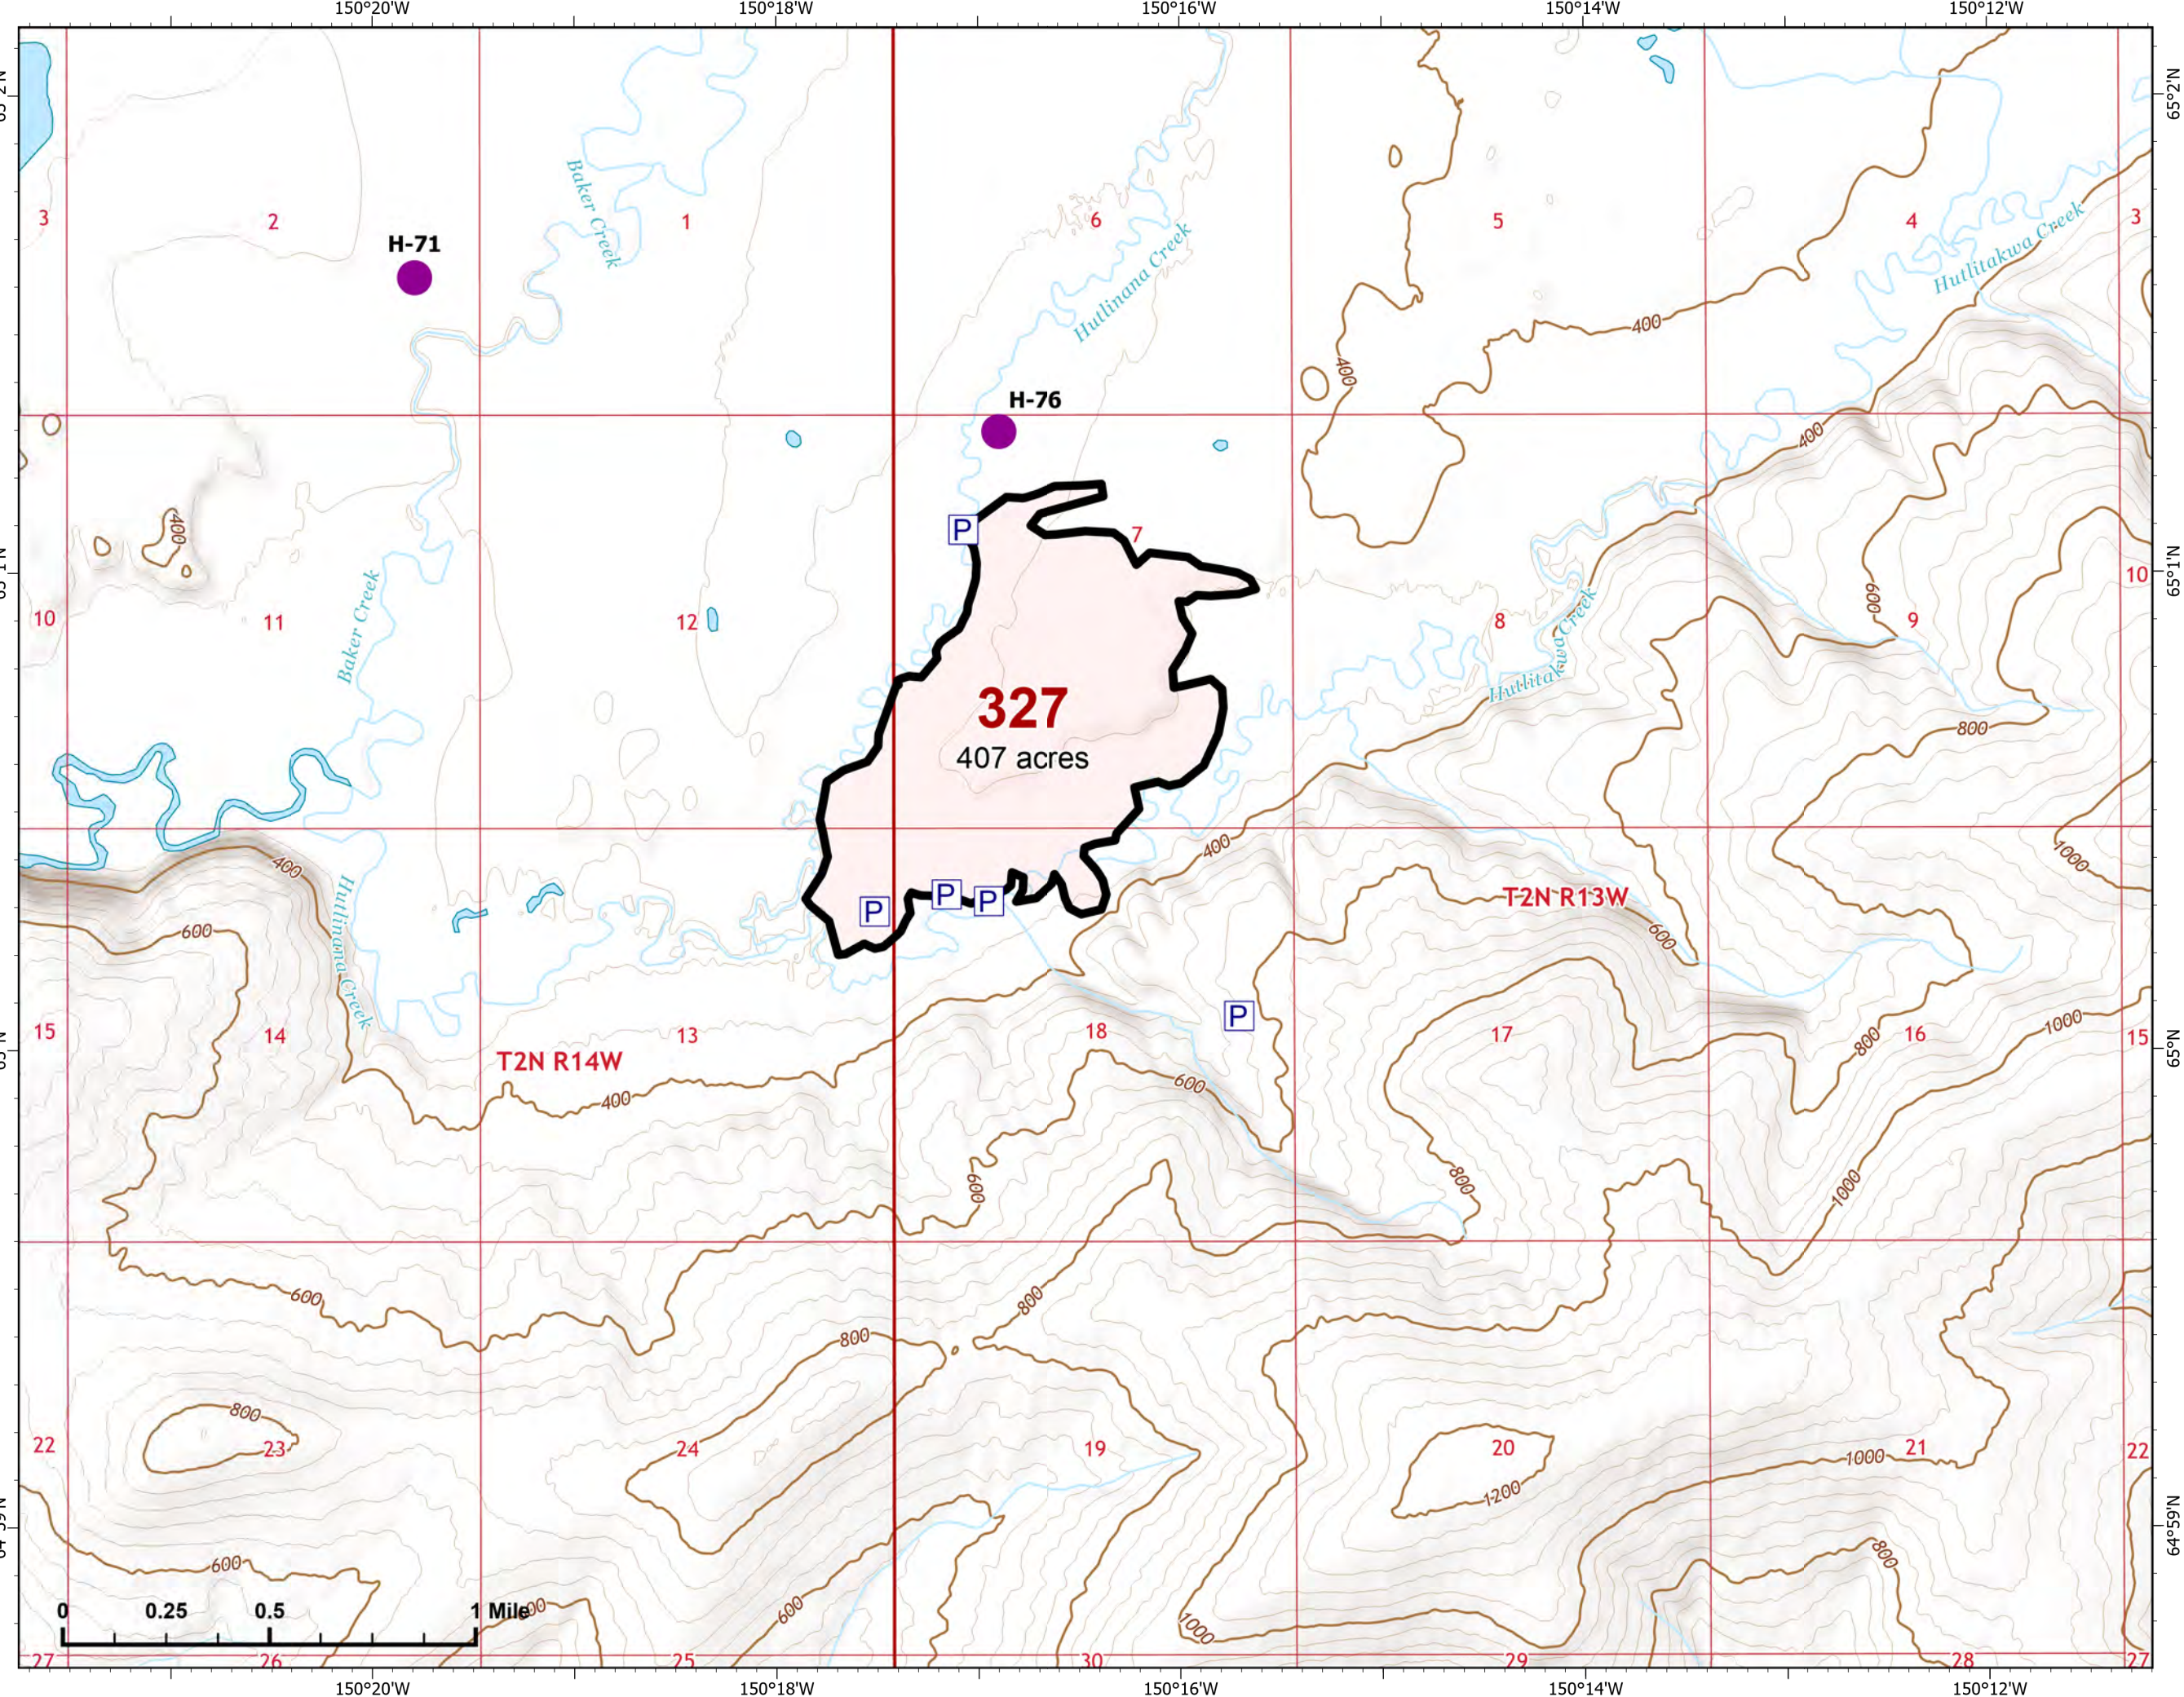

IAP Map

Bean Complex
AK-TAD-000898
08/03/2022
Fire: 327 (Hutlinana)

Page 327 - 1

- Helispot
- Wildfire Daily Fire Perimeter
- Pump
- Contained

582 - 1

NR Team 4
8/3/2022 0746