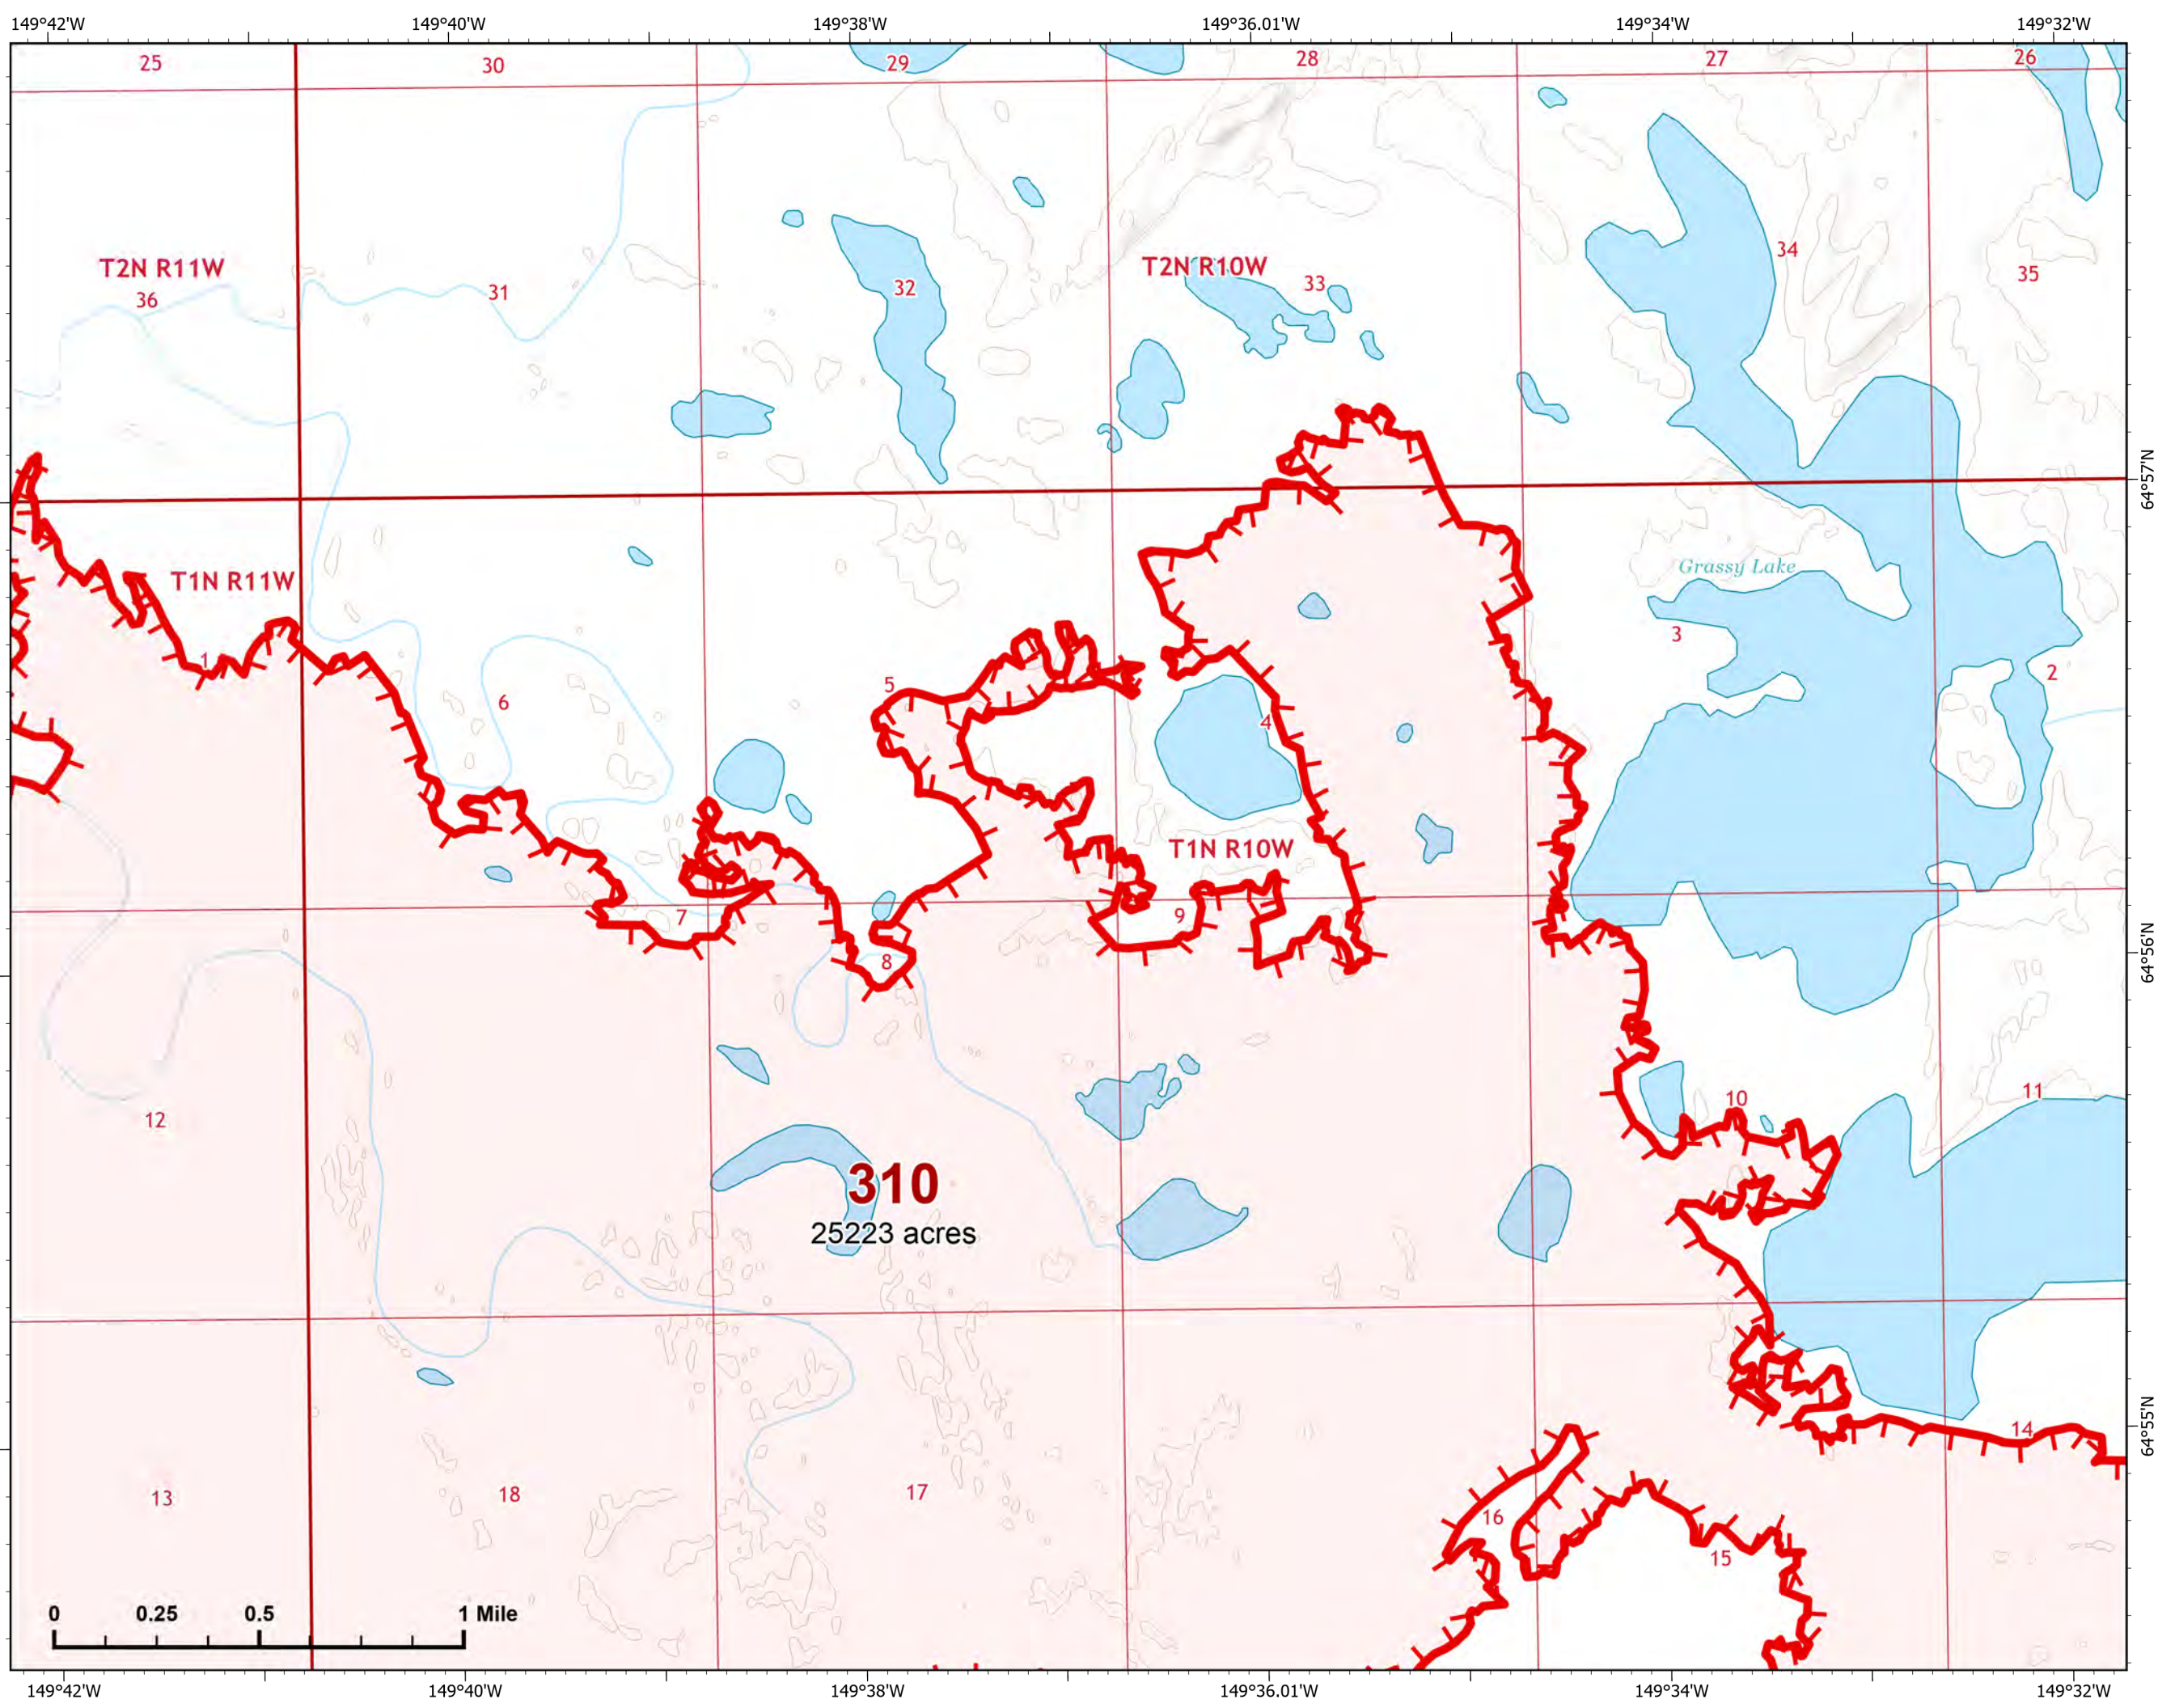

Bean Complex
AK-TAD-000898
08/03/2022

Fire: 310 (Tanana River)

Page 310 - 8

-  Wildfire Daily Fire Perimeter
-  Uncontained

NR Team 4
8/3/2022 0745

IAP Map

Bean Complex
AK-TAD-000898
08/03/2022
Fire: 327 (Hutlinana)