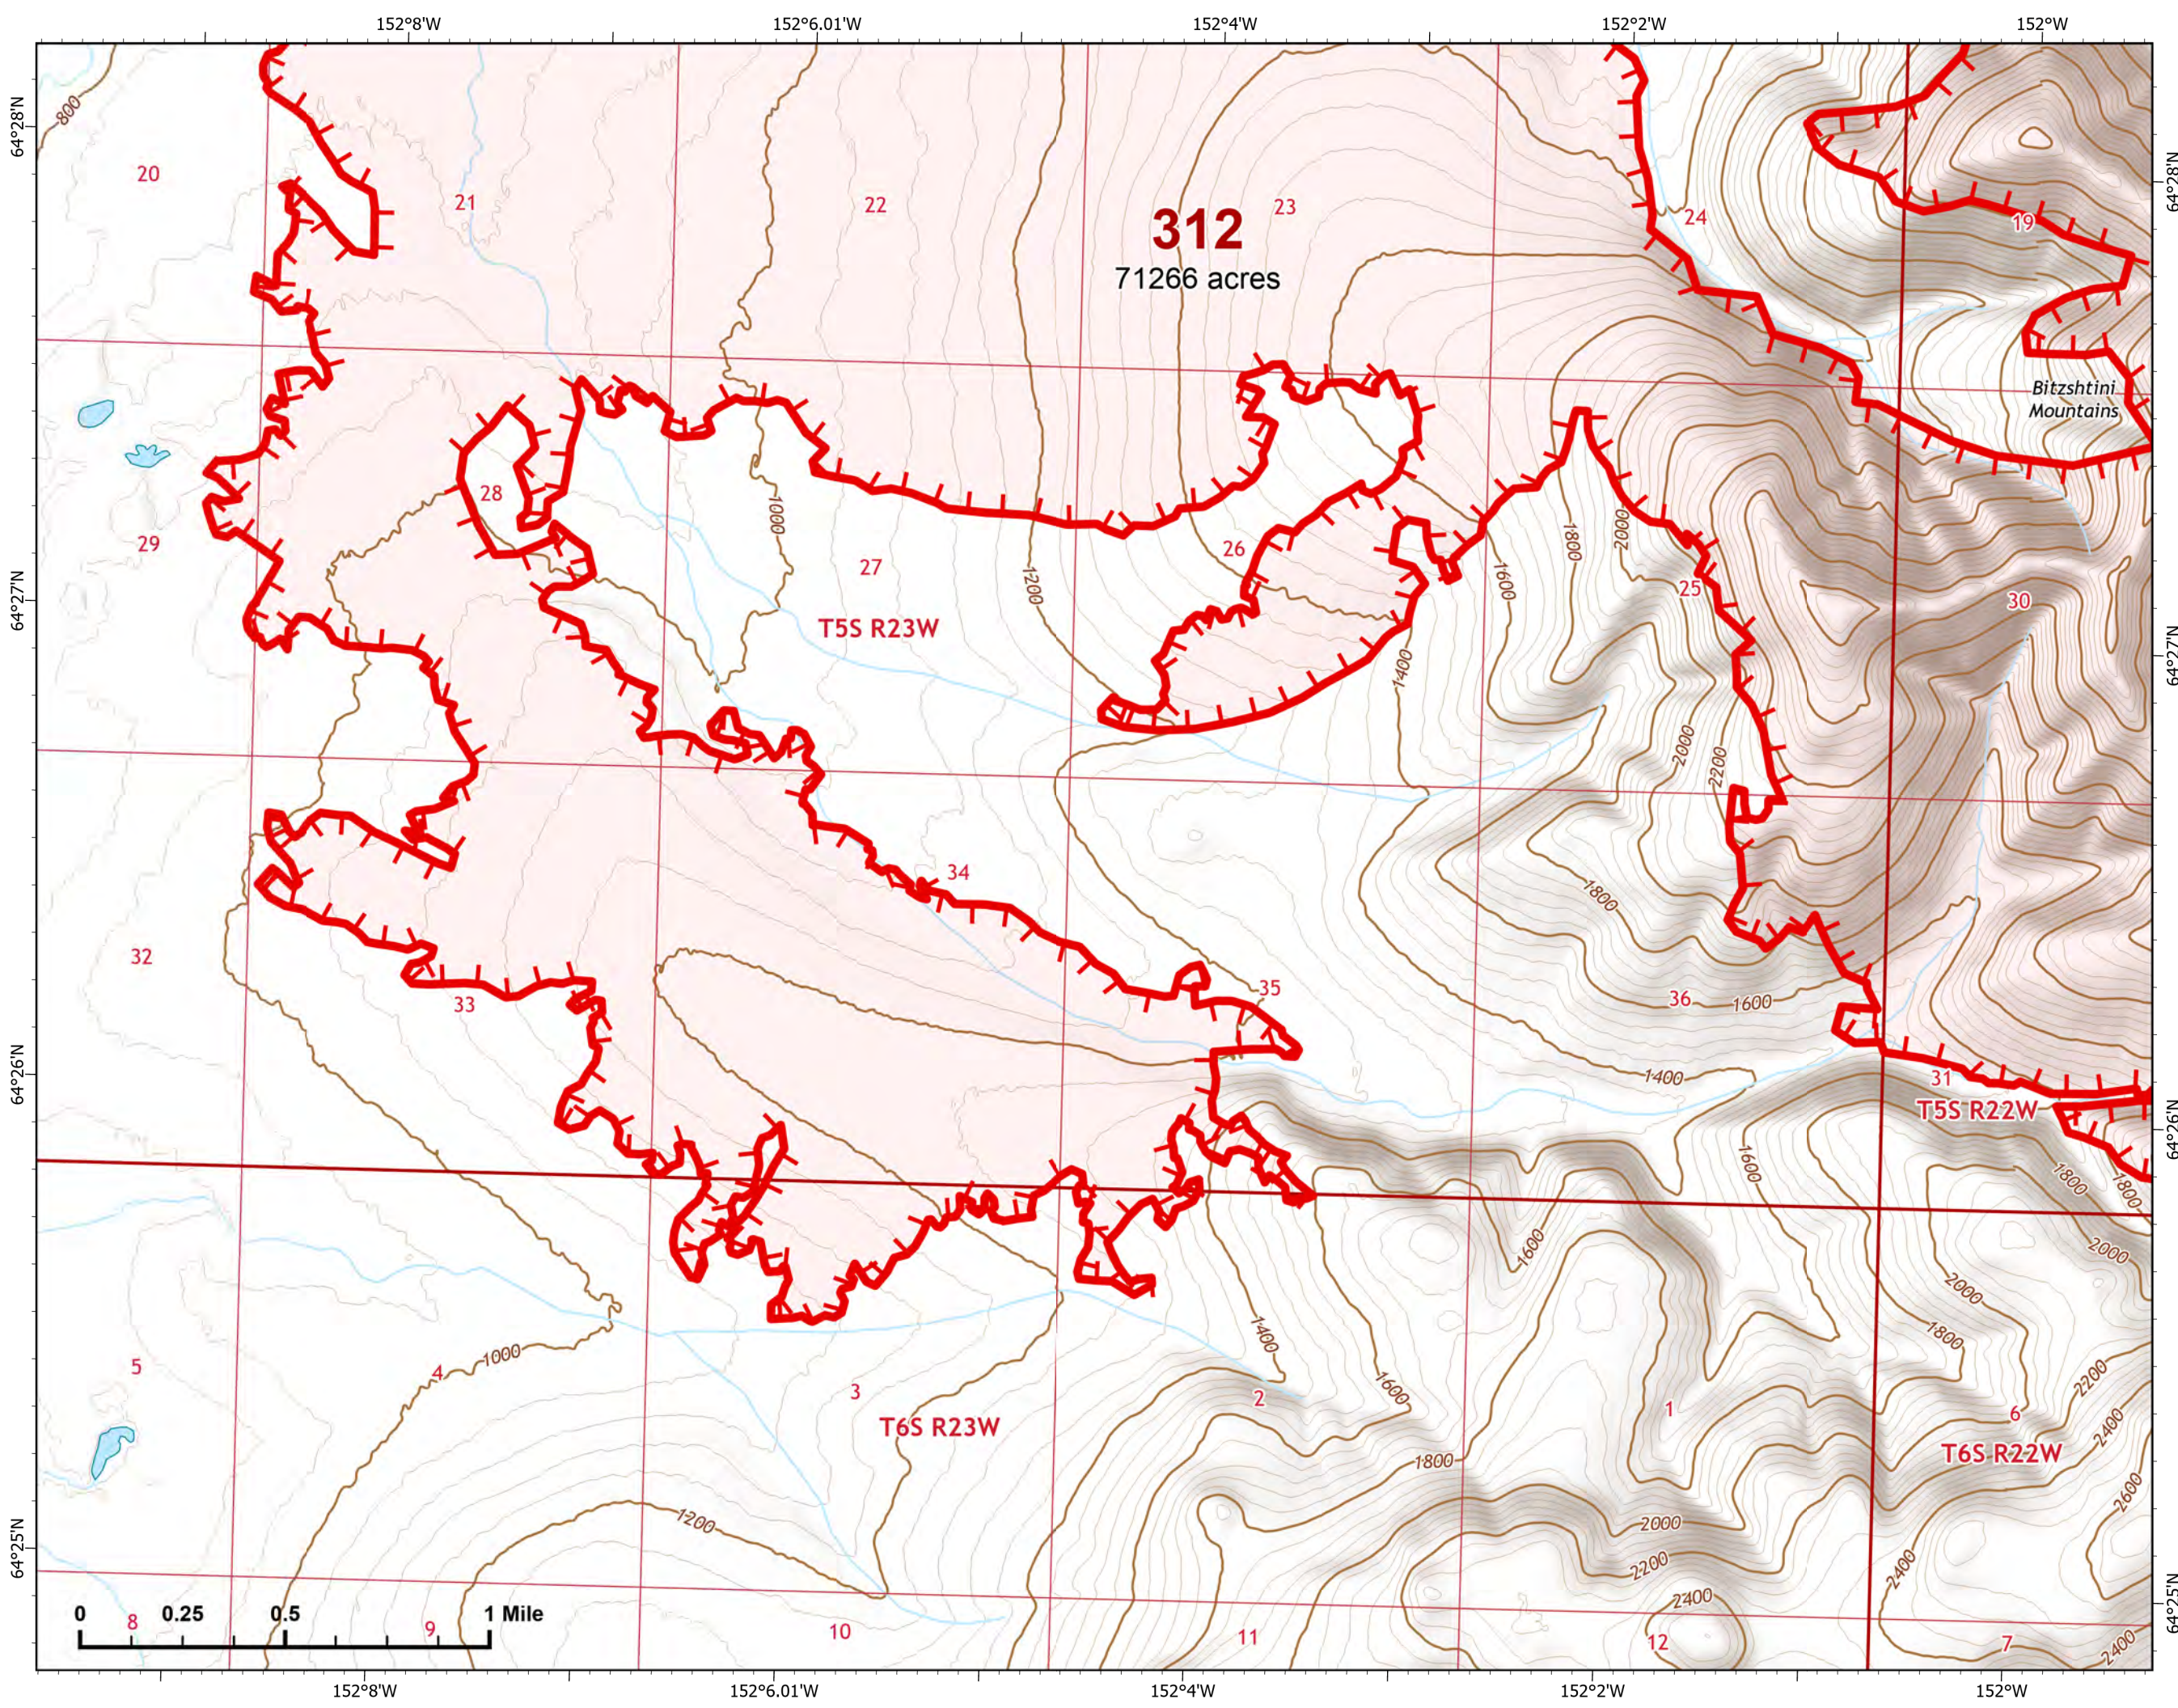

Bean Complex
AK-TAD-000898

08/03/2022

Fire: 312 (Bitzshitini)

Page 312 - 5

-  Wildfire Daily Fire Perimeter
-  Uncontained

IAP Map

Bean Complex
AK-TAD-000898

08/03/2022

Fire: 312 (Bitzshitini)

Page 312 - 6

-  Wildfire Daily Fire Perimeter
-  Uncontained

NR Team 4
8/3/2022 0711

IAP Map

Bean Complex
AK-TAD-000898

08/03/2022

Fire: 312 (Bitzshitini)