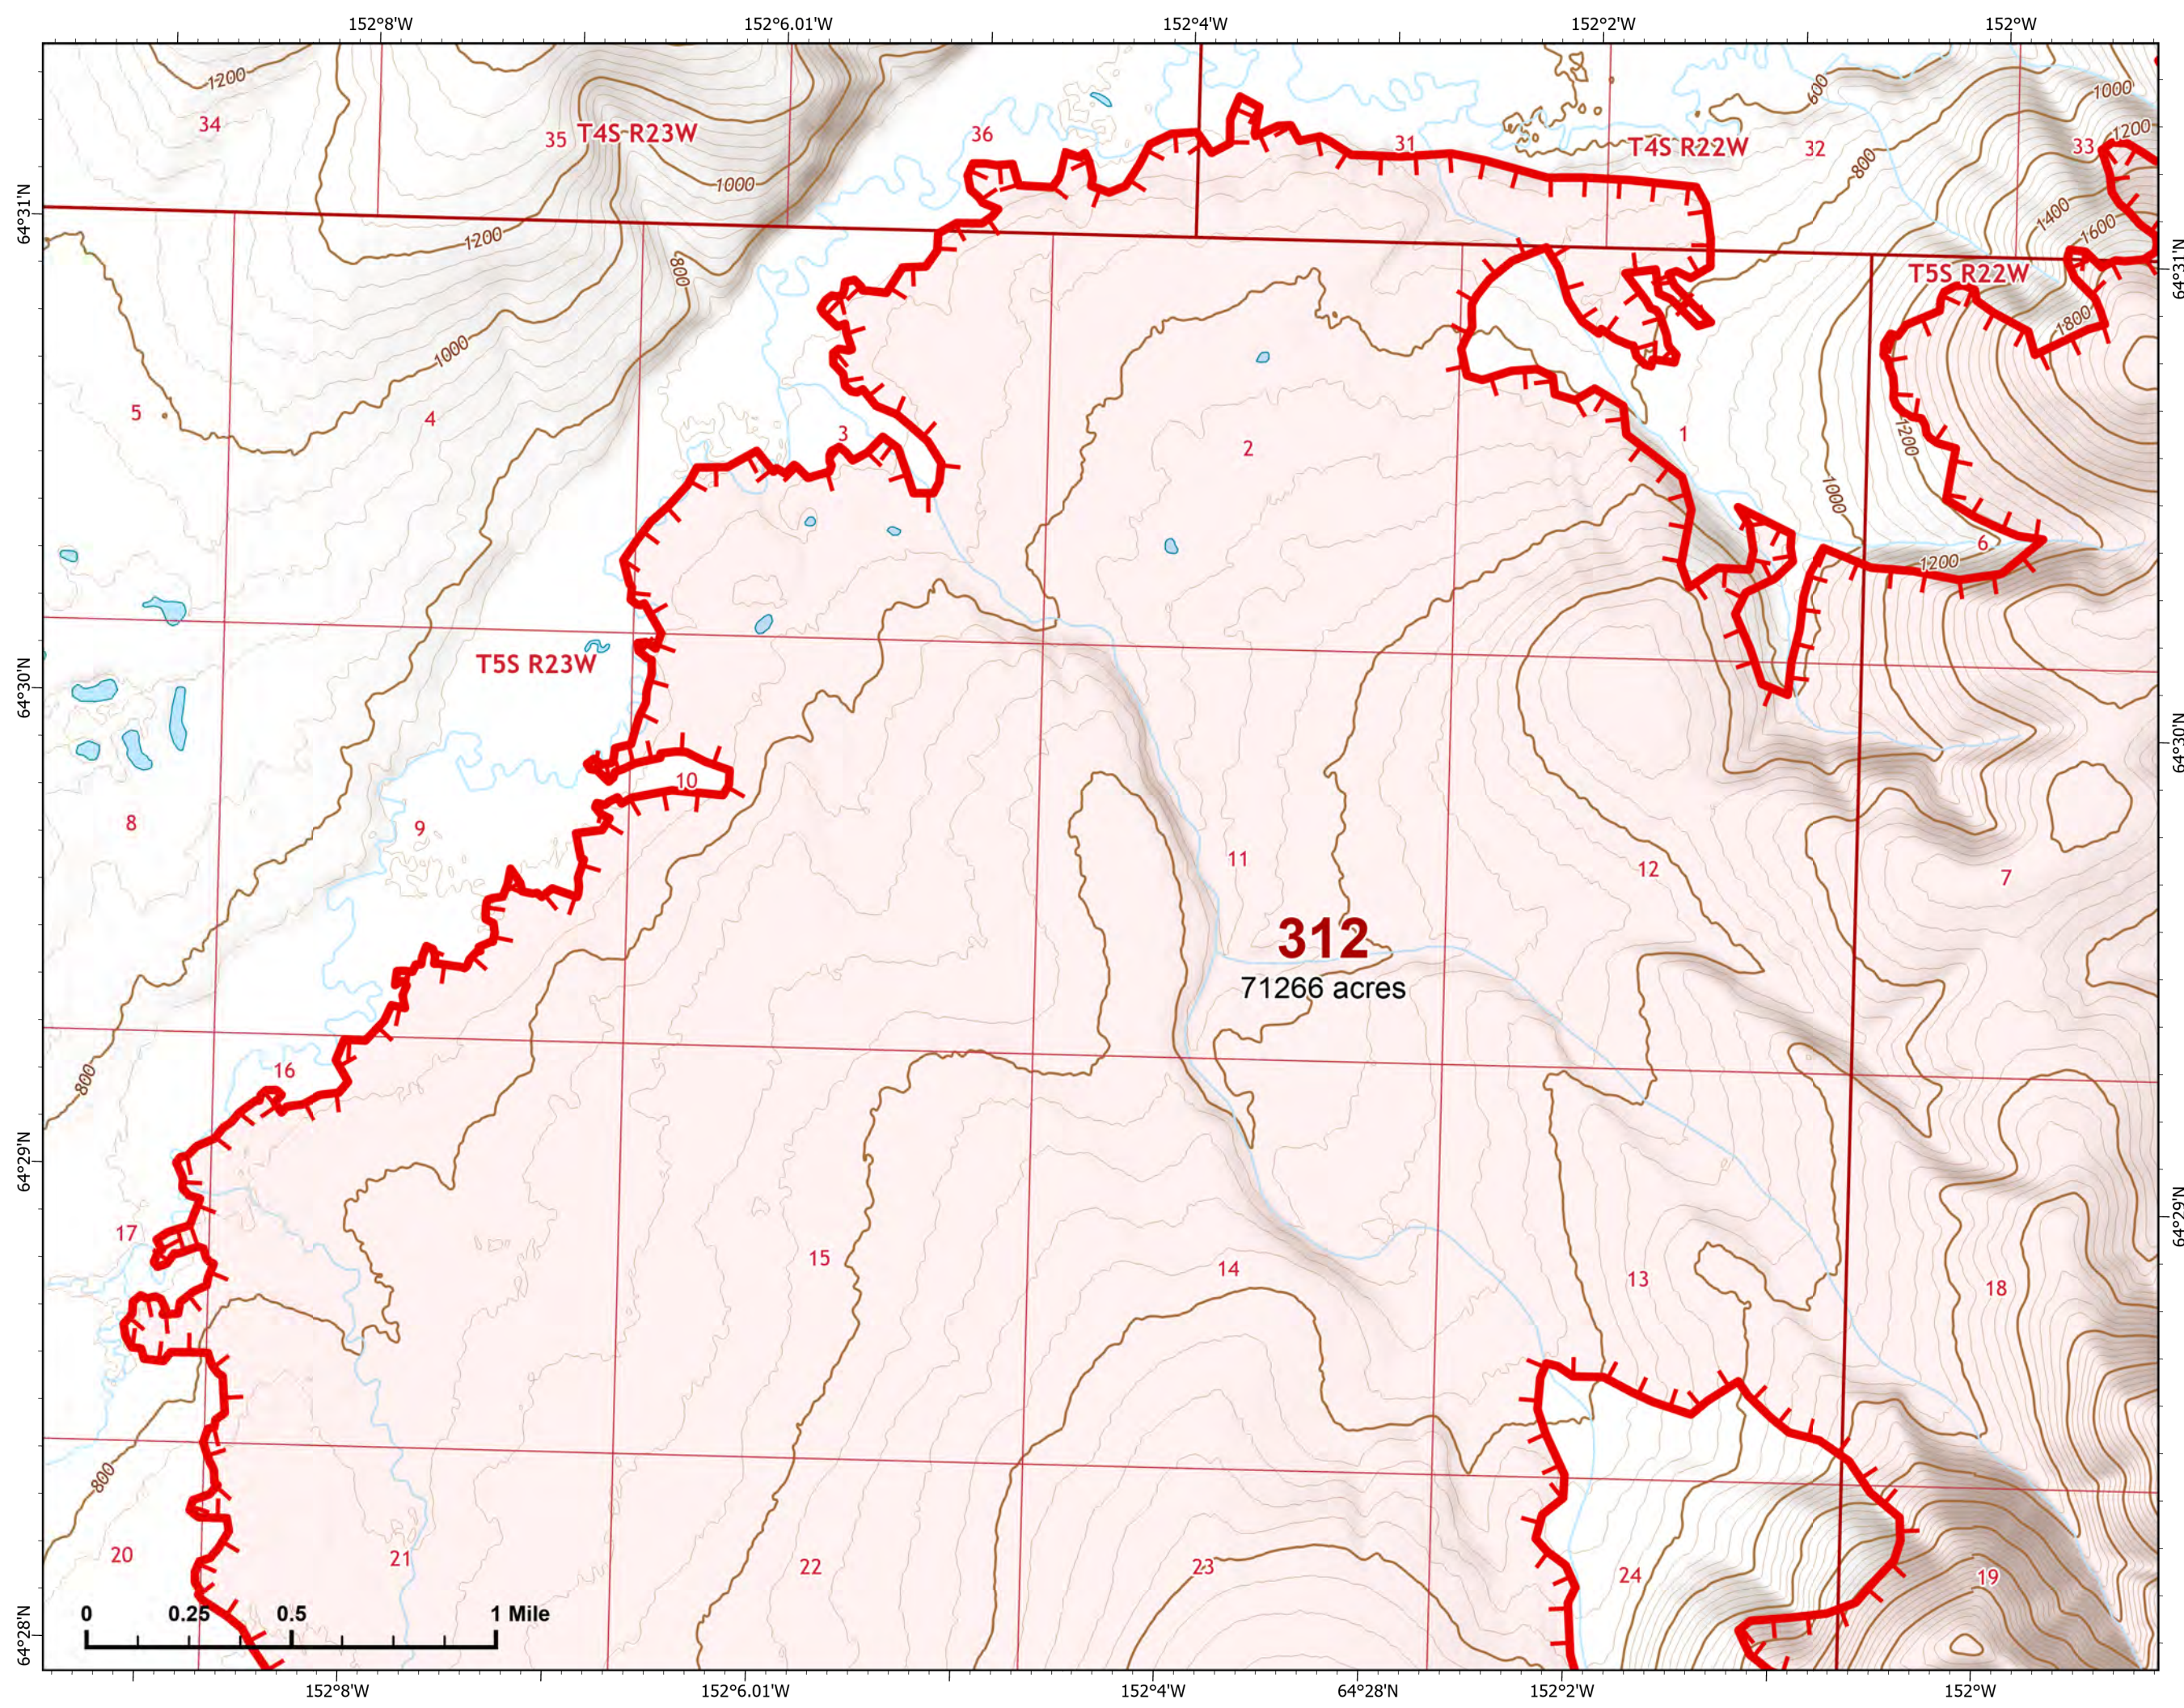

Page 312 - 2

-  Helispot
-  Wildfire Daily Fire Perimeter
-  Uncontained

NR Team 4
8/3/2022 0708

IAP Map

Bean Complex
AK-TAD-000898
08/03/2022
Fire: 312 (Bitzshitini)

Page 312 - 3

-  Wildfire Daily Fire Perimeter
-  Uncontained

IAP Map

Bean Complex
AK-TAD-000898

08/03/2022

Fire: 312 (Bitzshitini)

Page 312 - 4

-  Wildfire Daily Fire Perimeter
-  Uncontained

NR Team 4
8/3/2022 0710

IAP Map

Bean Complex
AK-TAD-000898

08/03/2022

Fire: 312 (Bitzshitini)

Page 312 - 5

-  Wildfire Daily Fire Perimeter
-  Uncontained

IAP Map

Bean Complex
AK-TAD-000898

08/03/2022

Fire: 312 (Bitzshitini)

Page 312 - 6

-  Wildfire Daily Fire Perimeter
-  Uncontained

NR Team 4
8/3/2022 0711

IAP Map

Bean Complex
AK-TAD-000898

08/03/2022

Fire: 312 (Bitzshitini)