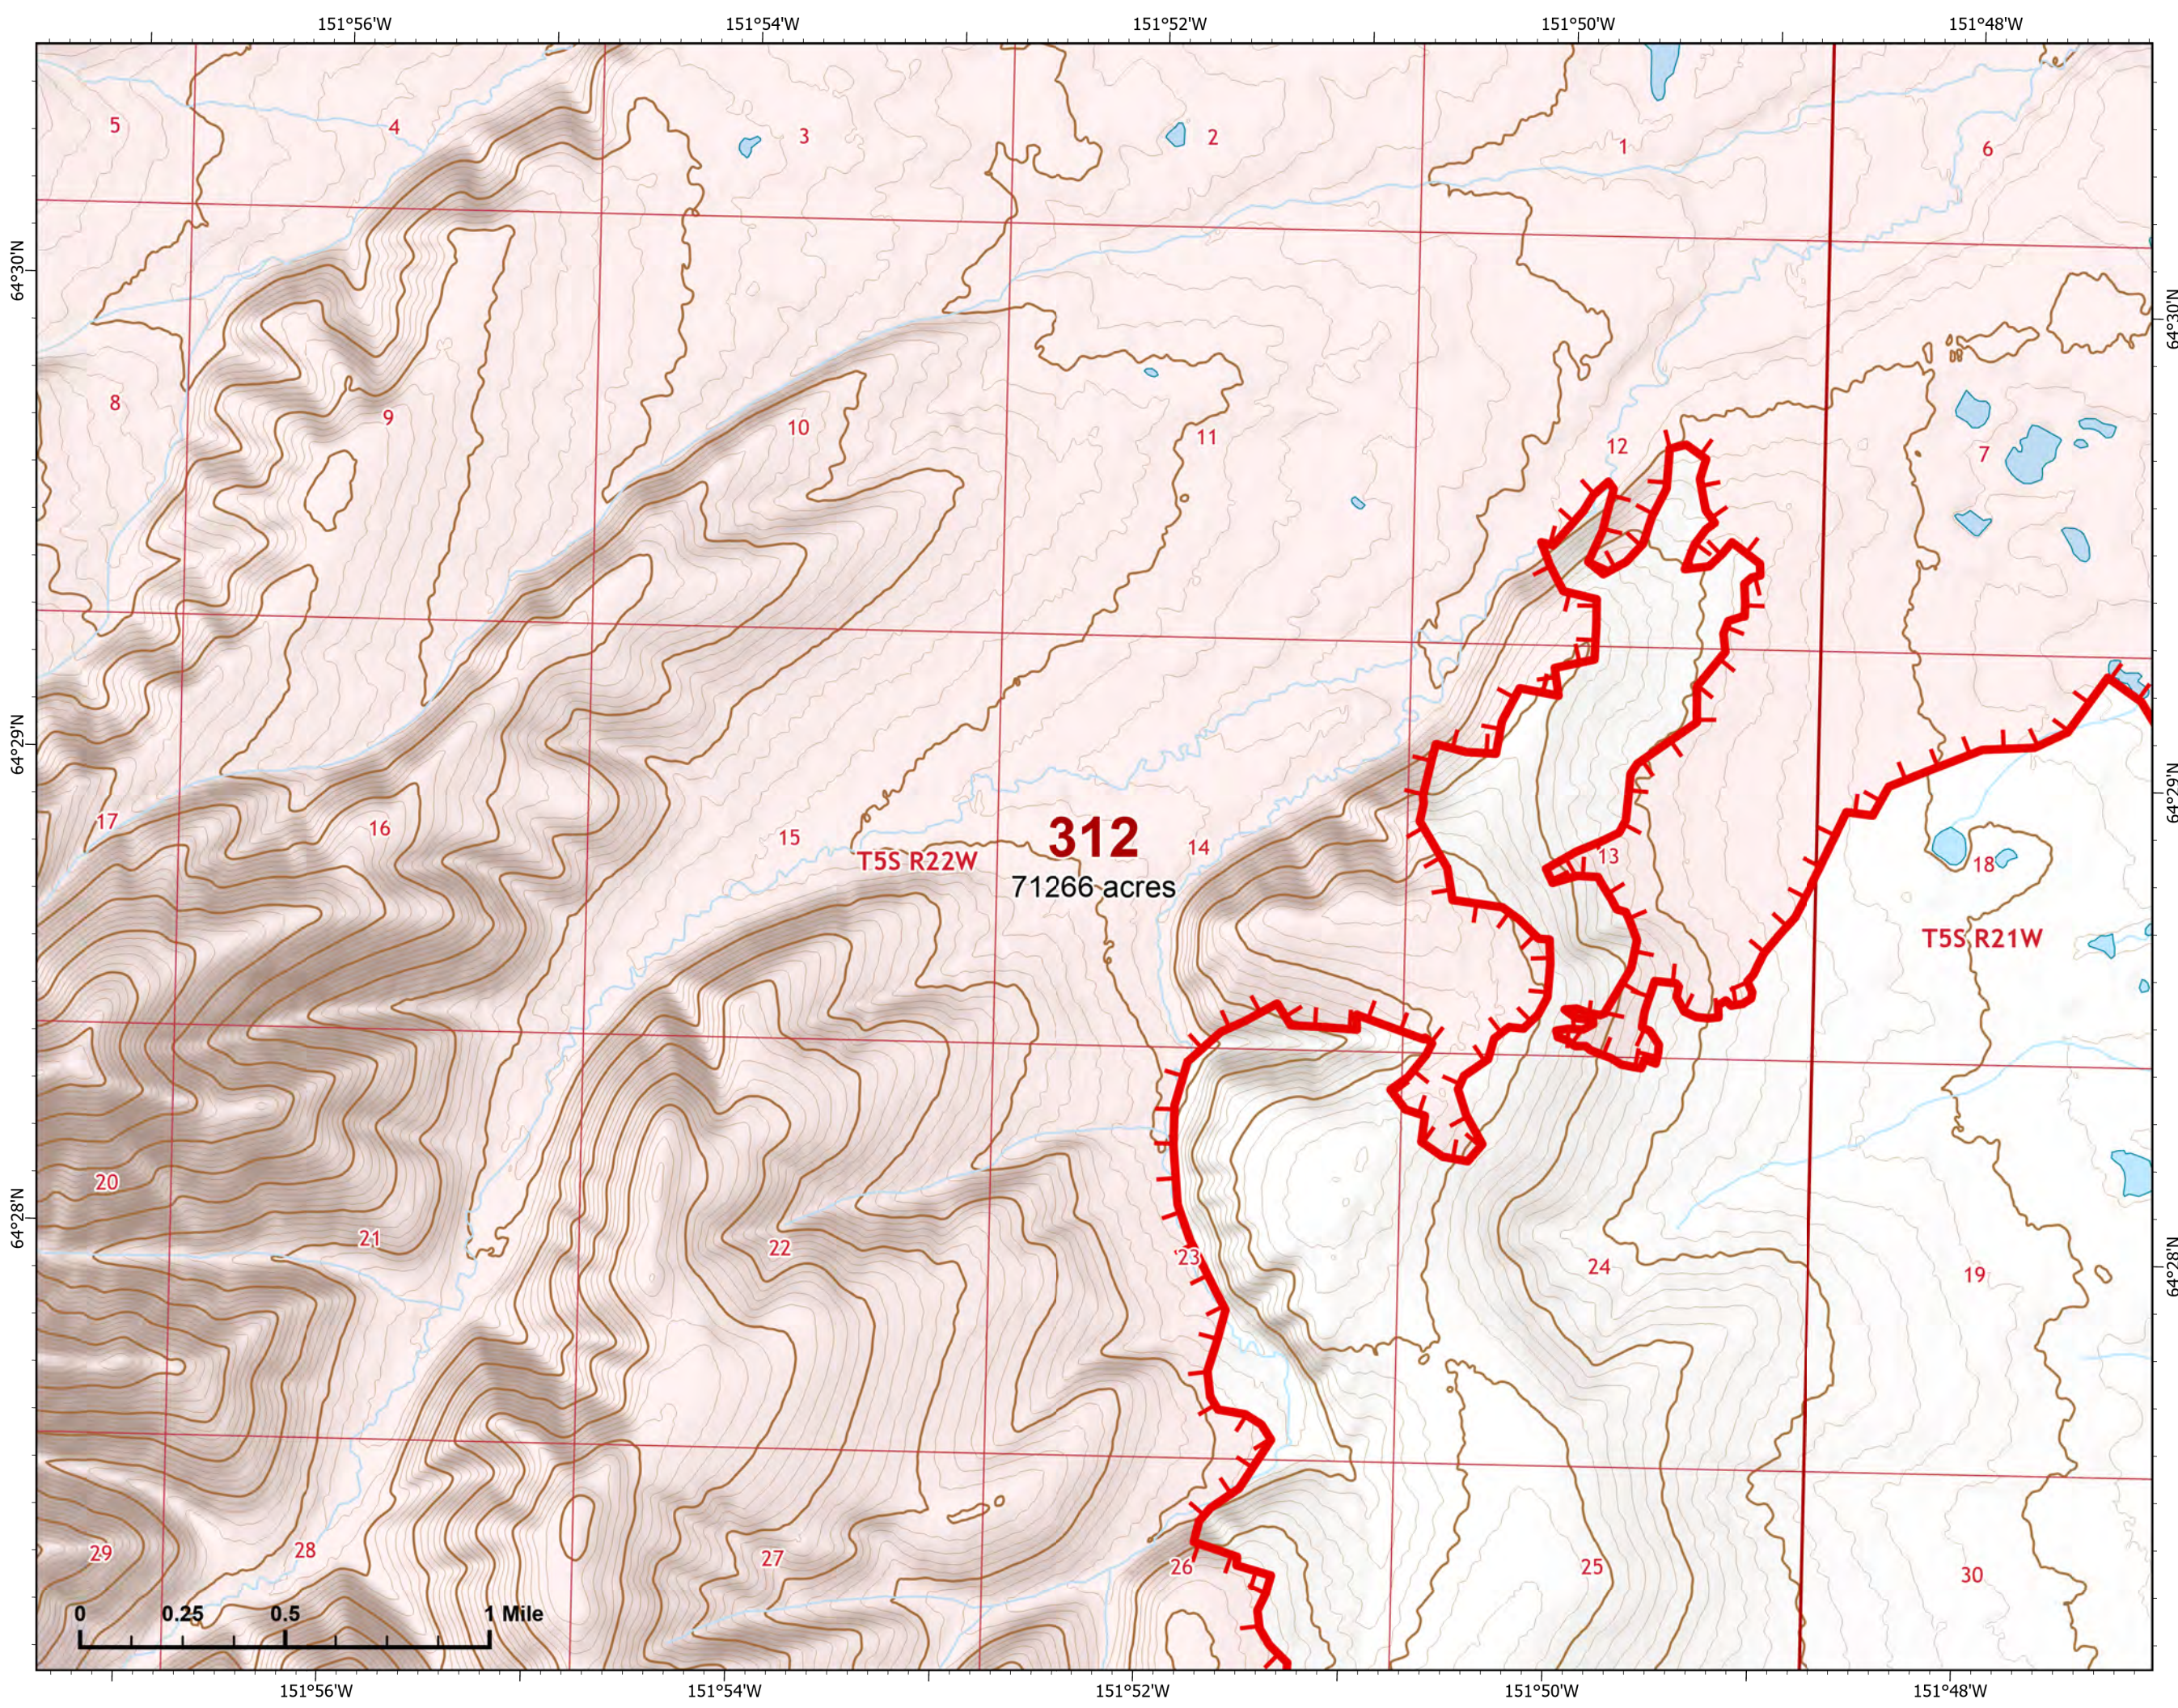

Page 312 - 2

-  Helispot
-  Wildfire Daily Fire Perimeter
-  Uncontained

NR Team 4
8/3/2022 0708

IAP Map

Bean Complex
AK-TAD-000898
08/03/2022
Fire: 312 (Bitzshitini)

Page 312 - 3

-  Wildfire Daily Fire Perimeter
-  Uncontained

IAP Map

Bean Complex
AK-TAD-000898

08/03/2022

Fire: 312 (Bitzshitini)

Page 312 - 4

-  Wildfire Daily Fire Perimeter
-  Uncontained

NR Team 4
8/3/2022 0710

IAP Map

Bean Complex
AK-TAD-000898

08/03/2022

Fire: 312 (Bitzshitini)

Page 312 - 5

-  Wildfire Daily Fire Perimeter
-  Uncontained

IAP Map

Bean Complex
AK-TAD-000898

08/03/2022

Fire: 312 (Bitzshitini)

Page 312 - 6

-  Wildfire Daily Fire Perimeter
-  Uncontained

NR Team 4
8/3/2022 0711

IAP Map

Bean Complex
AK-TAD-000898

08/03/2022

Fire: 312 (Bitzshitini)