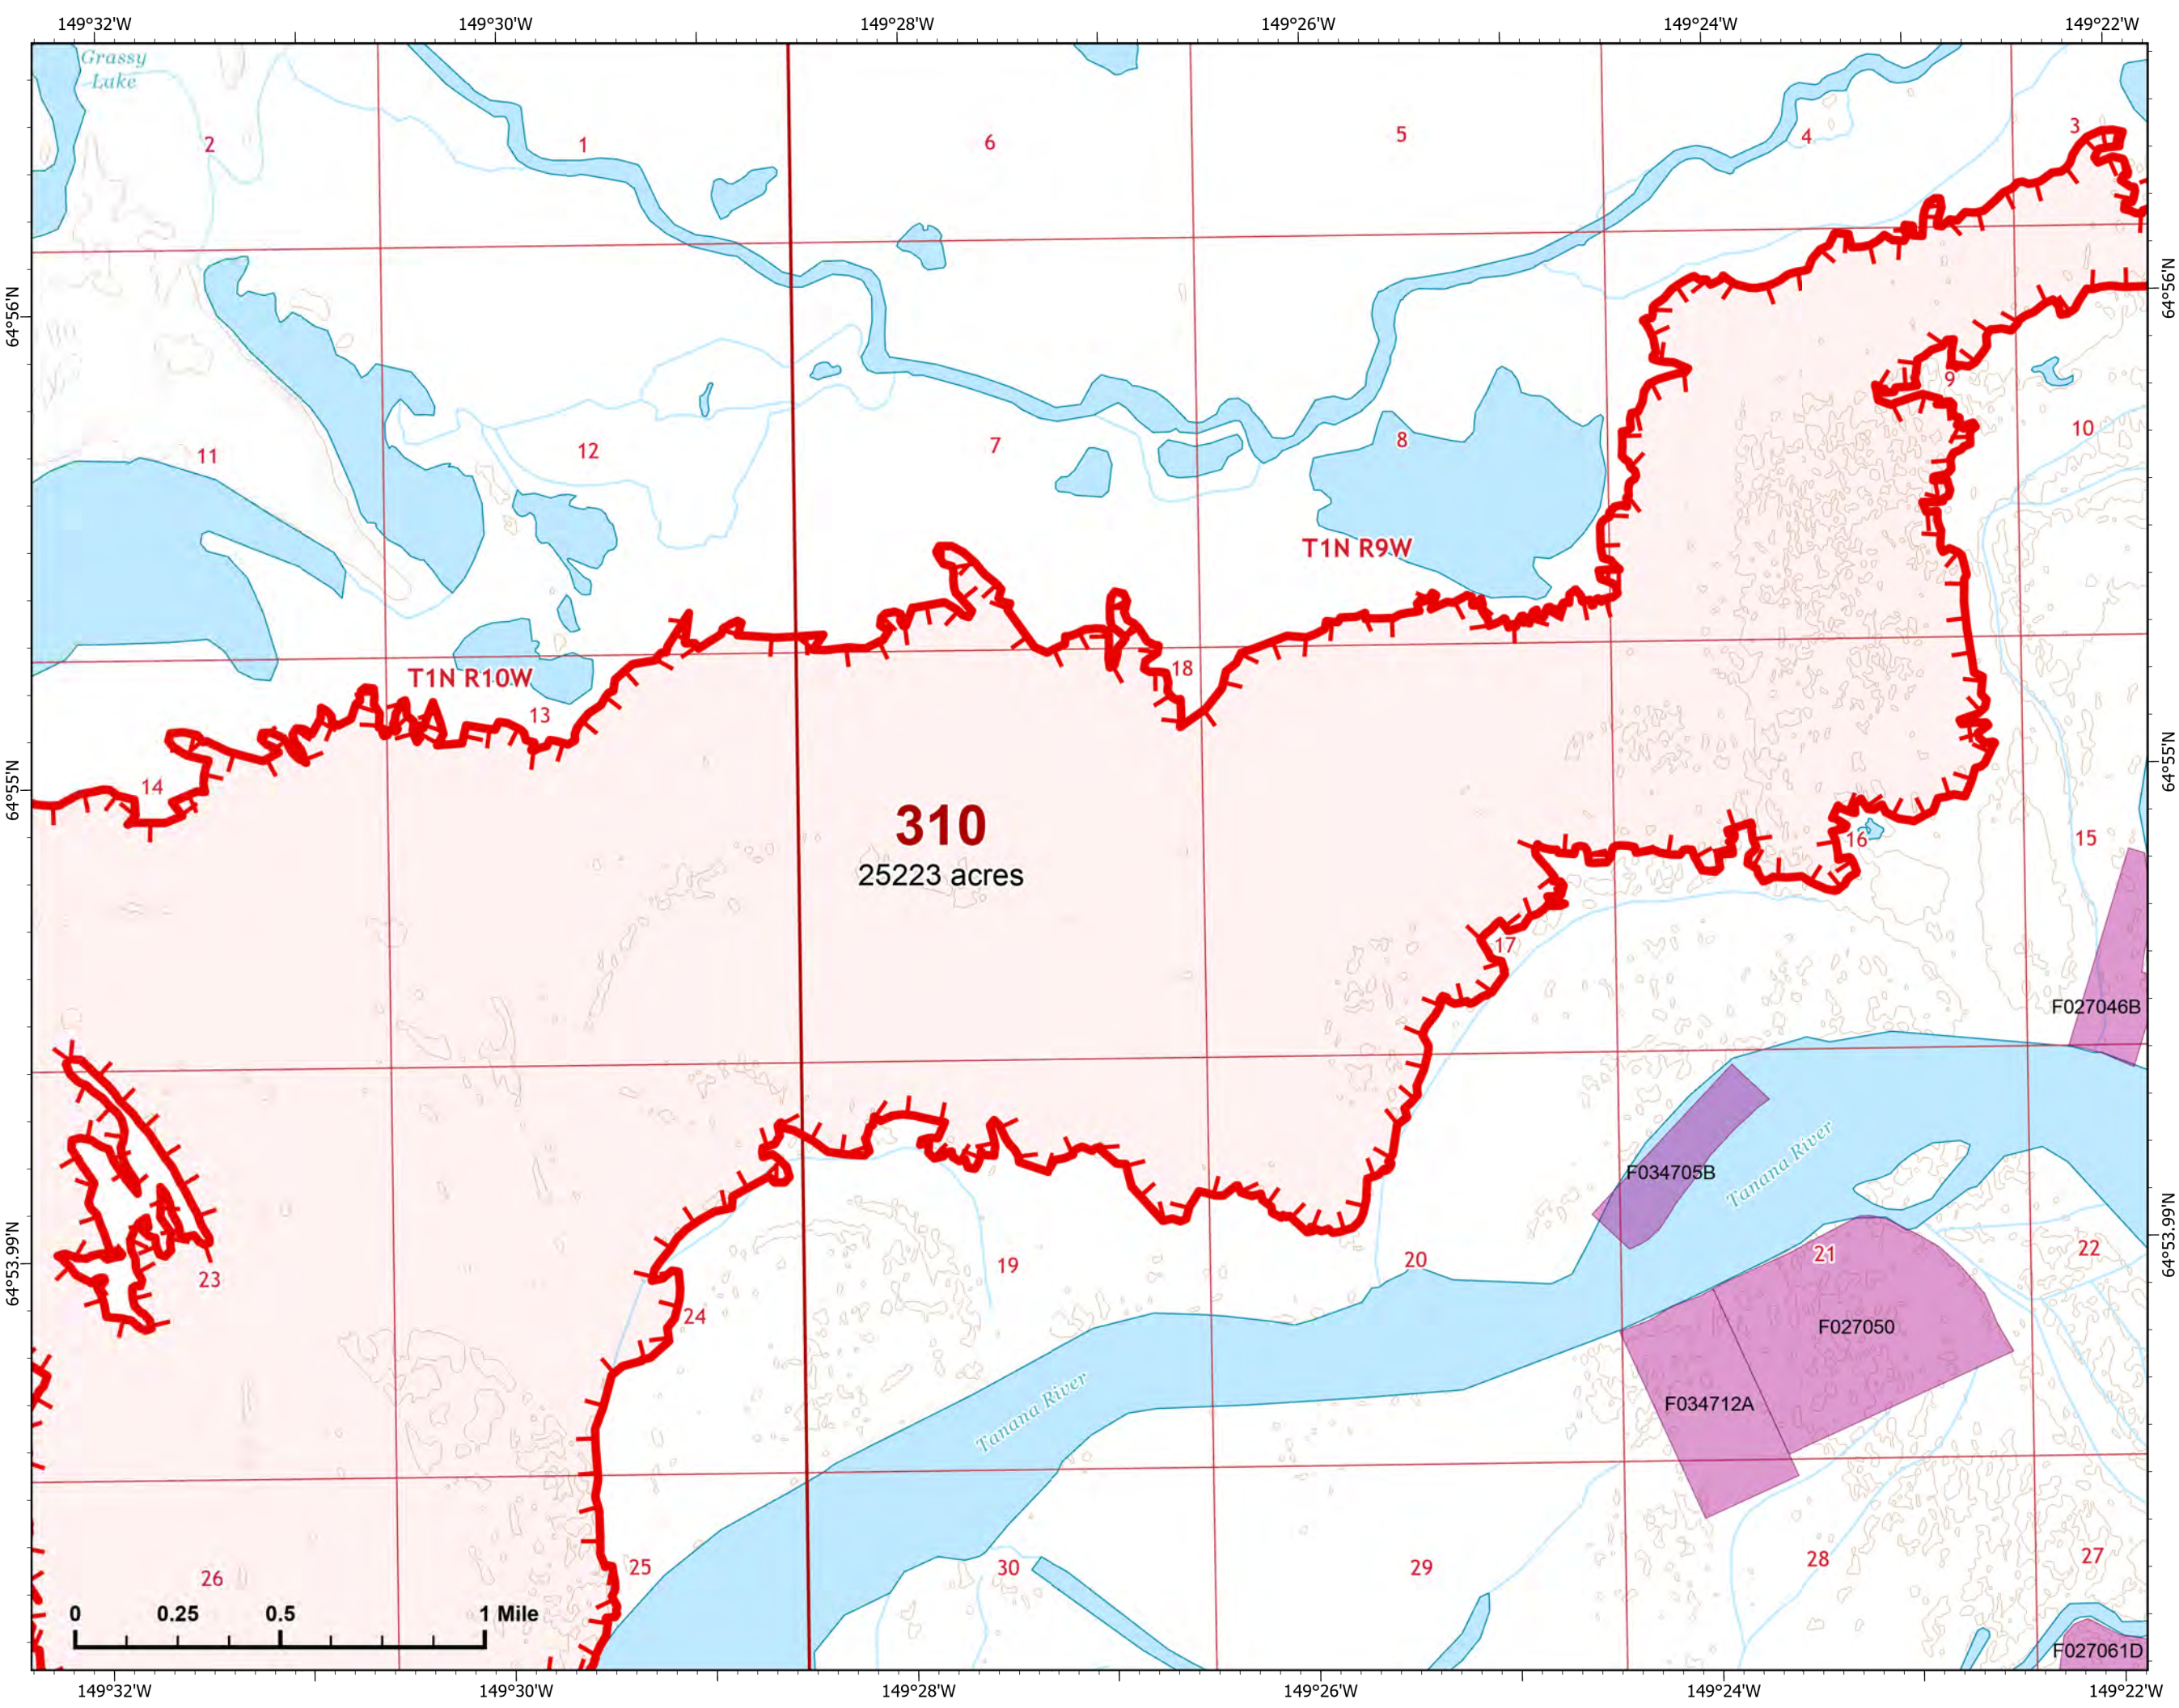

NR Team 4
8/3/2022 0743

IAP Map

Bean Complex
AK-TAD-000898
08/03/2022

Fire: 310 (Tanana River)

Page 310 - 7

-  Wildfire Daily Fire Perimeter
-  Uncontained
-  Native Allotments

NR Team 4
8/3/2022 0744

IAP Map