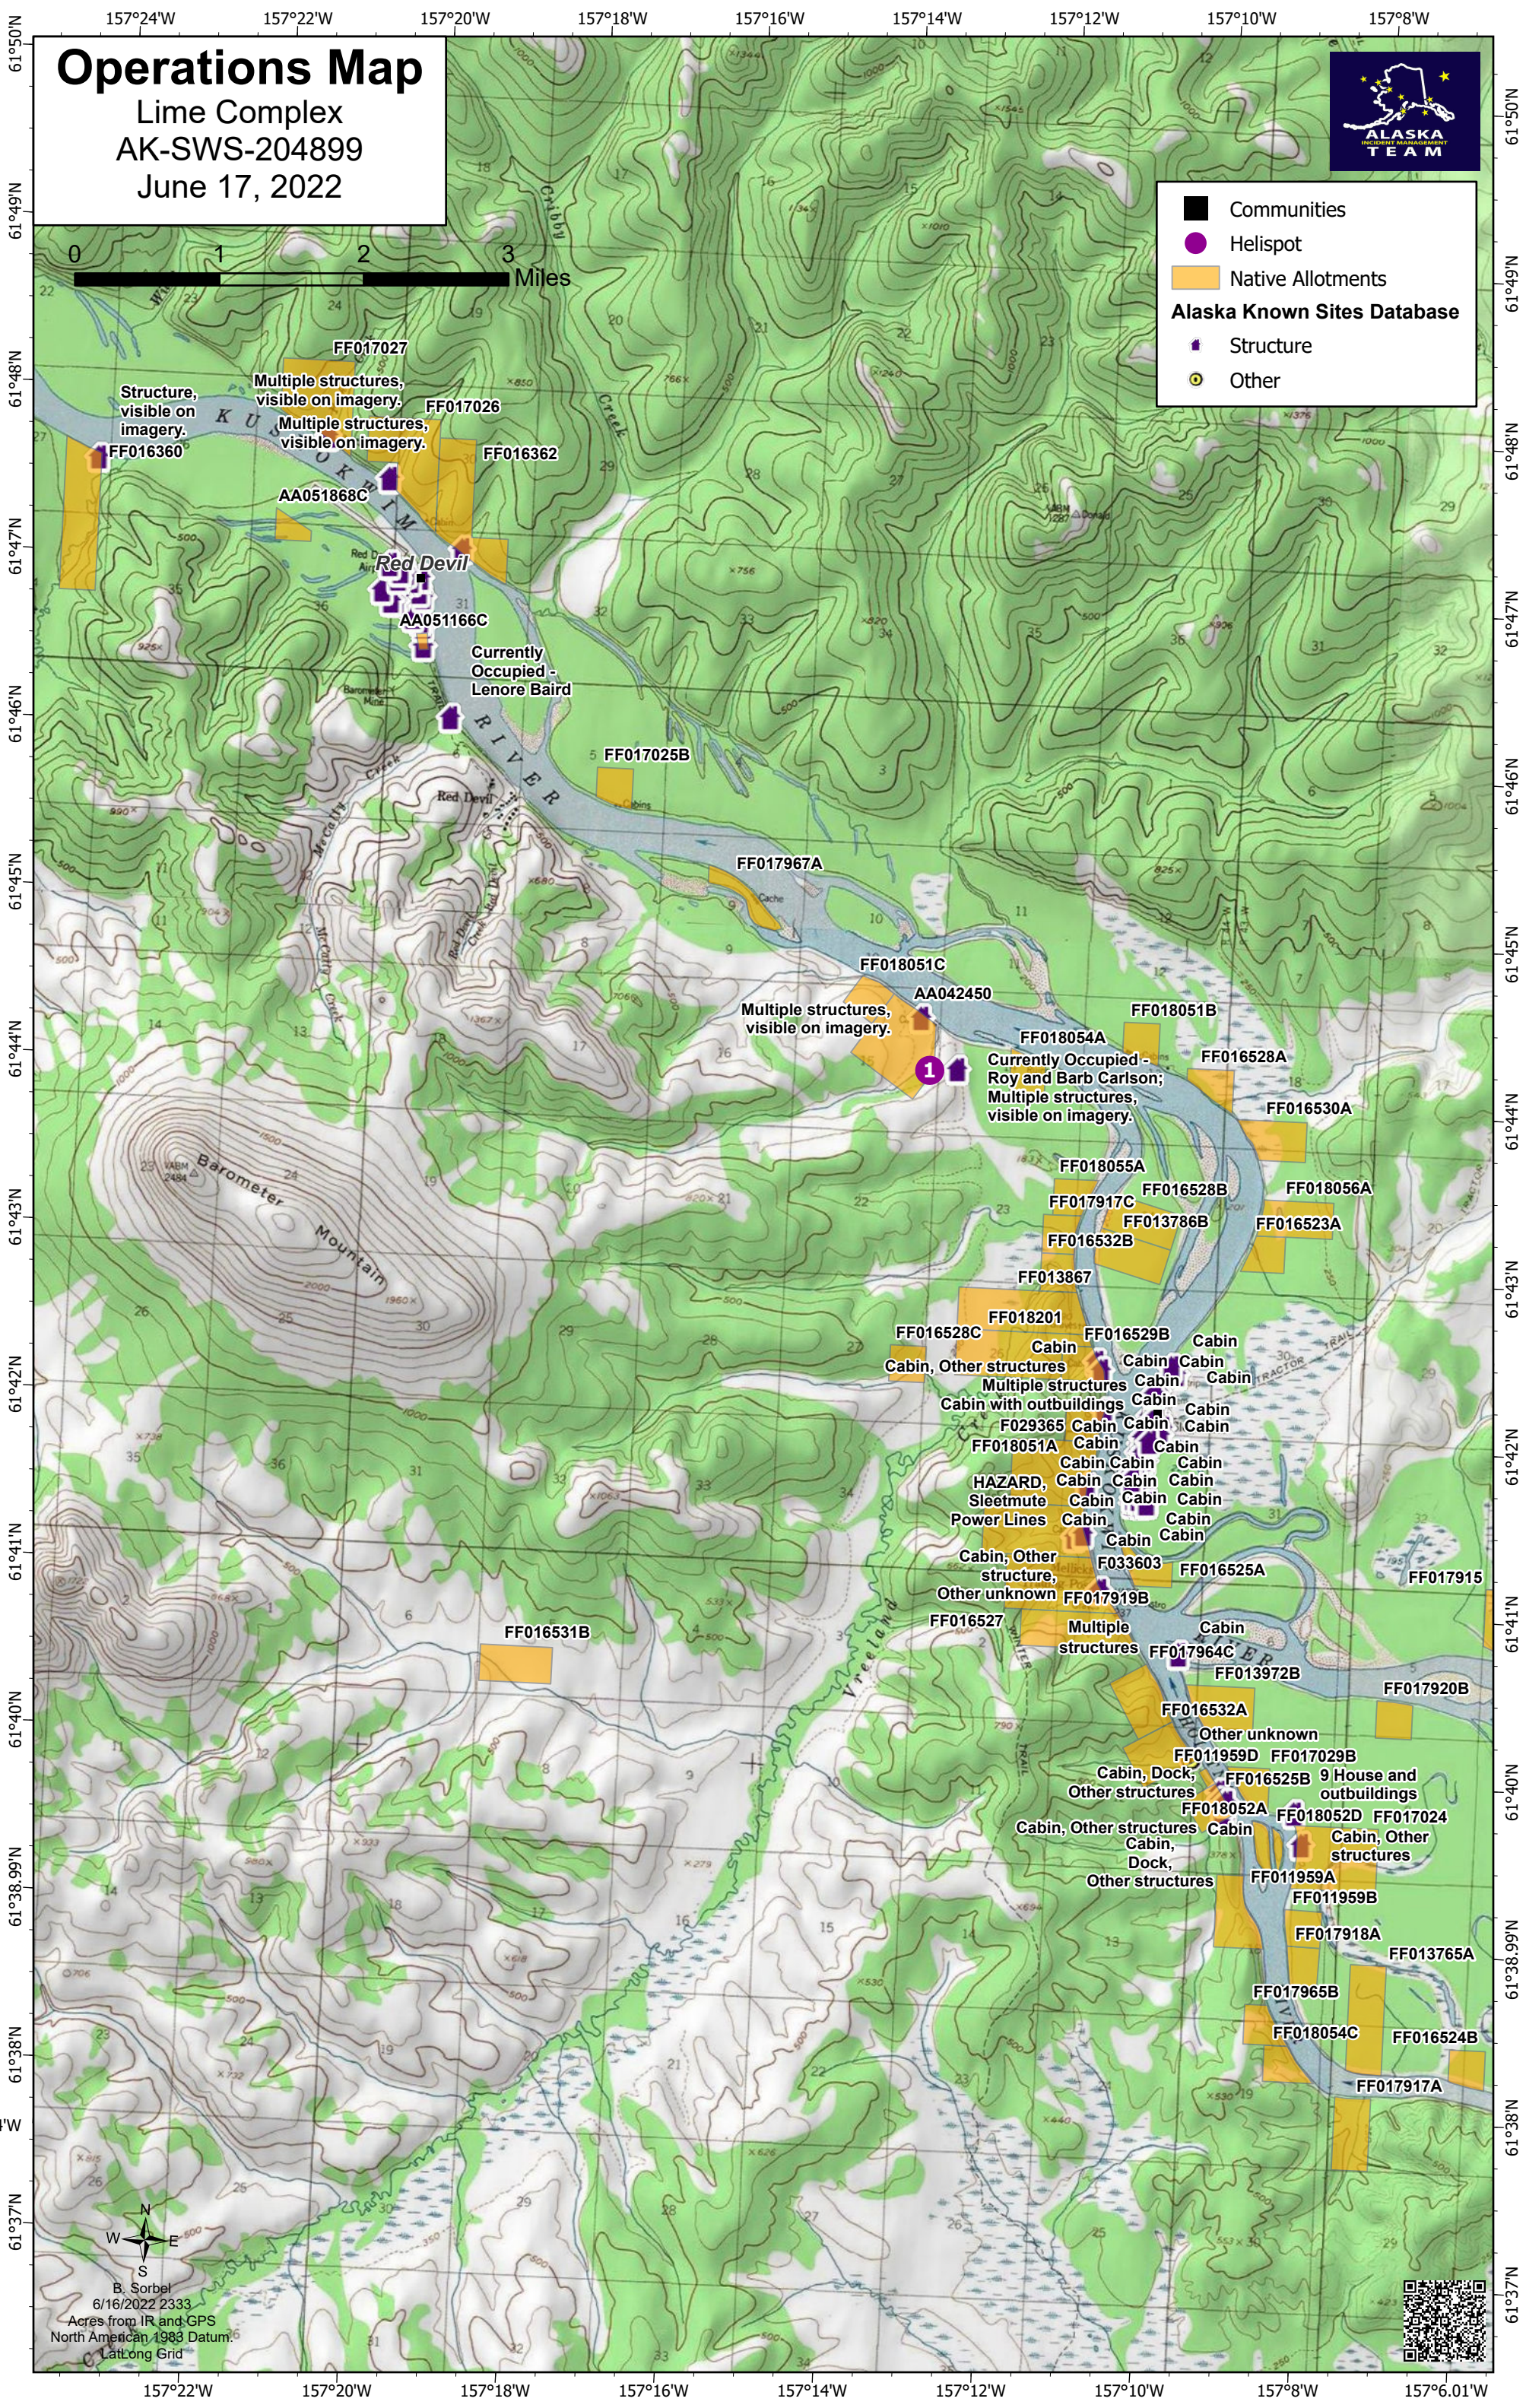

Operations Map

Lime Complex
AK-SWS-204899
June 17, 2022

- Communities
- Helispot
- Native Allotments
- Alaska Known Sites Database
 - Structure
 - Other

0 1 2 3 Miles

61°50'N
61°49'N
61°48'N
61°47'N
61°46'N
61°45'N
61°44'N
61°43'N
61°42'N
61°41'N
61°40'N
61°38.99'N
61°38'N
61°37'N

157°24'W
157°22'W
157°20'W
157°18'W
157°16'W
157°14'W
157°12'W
157°10'W
157°8'W
157°6.01'W

B. Sorbel
6/16/2022 2333
Acres from IR and GPS
North American 1983 Datum
Lattong Grid