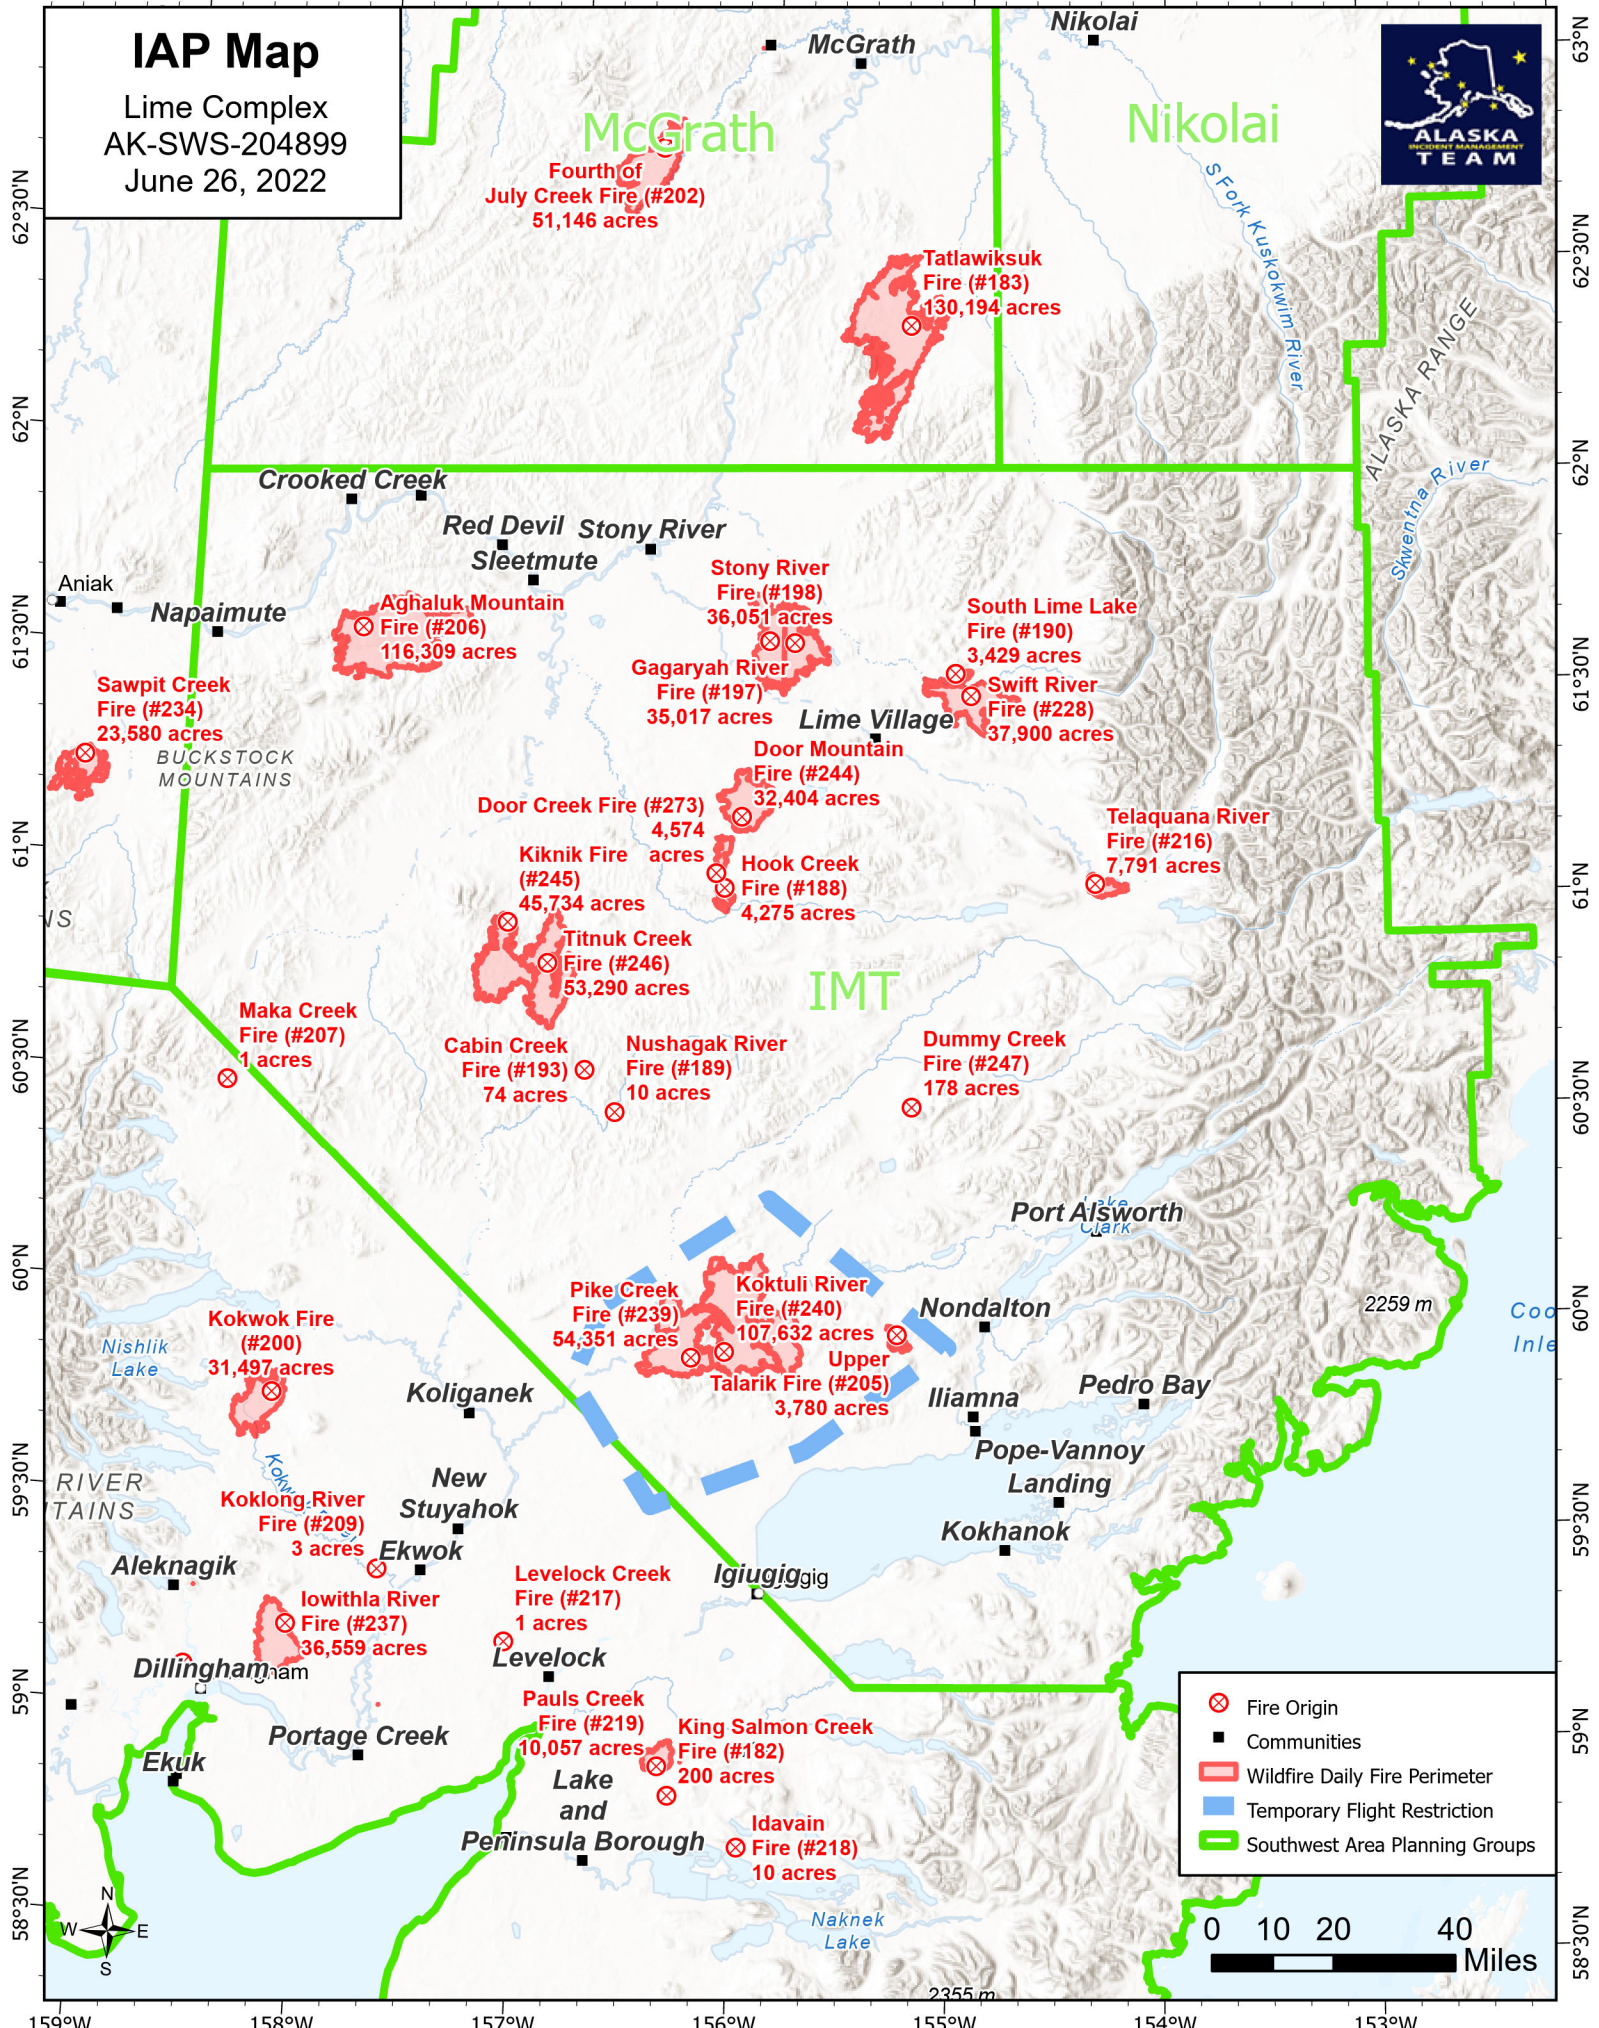

# IAP Map

Lime Complex  
AK-SWS-204899  
June 26, 2022

- Fire Origin
- Communities
- Wildfire Daily Fire Perimeter
- Temporary Flight Restriction
- Southwest Area Planning Groups

0 10 20 40 Miles

159°W 158°W 157°W 156°W 155°W 154°W 153°W 152°W

58°N

58°N

59°N

59°N

59°30'N

59°30'N

60°N

60°N

60°30'N

60°30'N

61°N

61°N

61°30'N

61°30'N

62°N

62°N

62°30'N

62°30'N

63°N

63°N