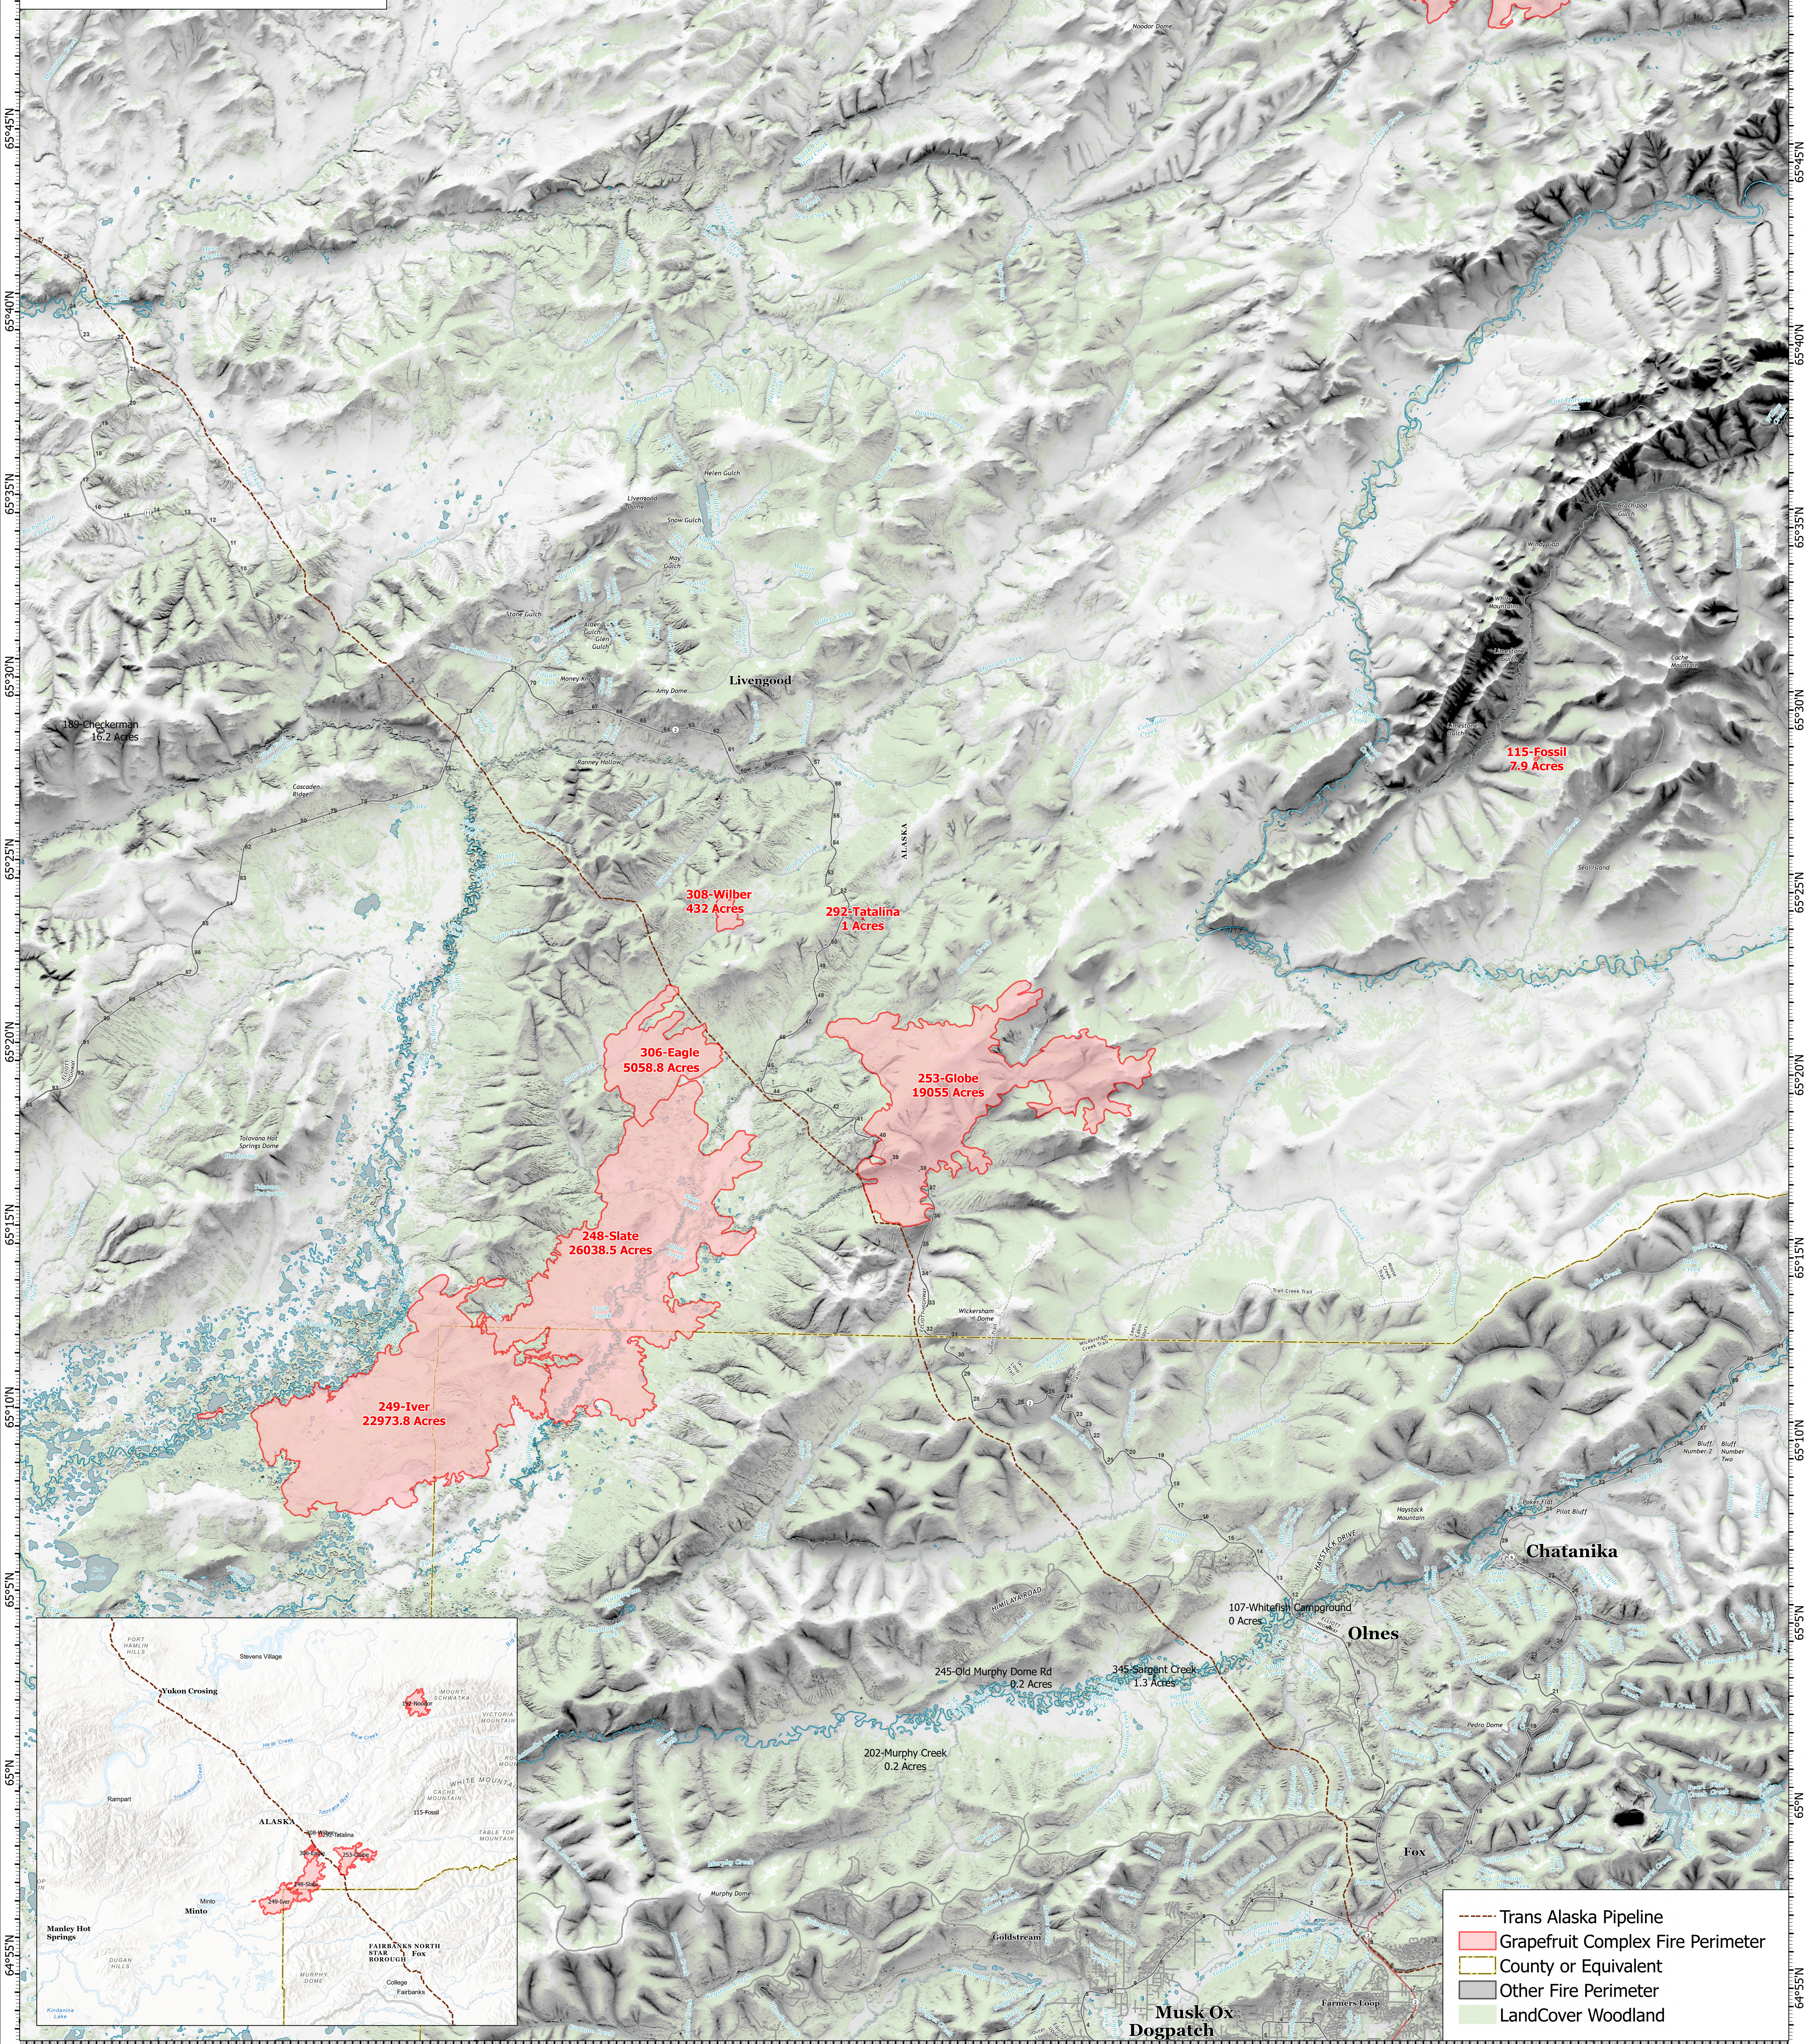

149°10'W 149°5'W 149°W 148°55'W 148°50'W 148°45'W 148°40'W 148°35'W 148°30'W 148°25'W 148°20'W 148°15'W 148°10'W 148°5'W 148°W 147°55'W 147°50'W 147°45'W 147°40'W 147°35'W 147°30'W 147°25'W 147°20'W 147°15'W

# Situation

## Grapefruit Complex AKUYD-000900

### 7/4/2024

87,435 acres at 07/02 @ 2200

1:105,000 | AK IMT | 7/3/2024 2047  
Acres from IR and GPS  
North American 1983 Datum, Lat/Long Grid

149°5'W 149°W 148°55'W 148°50'W 148°45'W 148°40'W 148°35'W 148°30'W 148°25'W 148°20'W 148°15'W 148°10'W 148°5'W 148°W 147°55'W 147°50'W 147°45'W 147°40'W 147°35'W 147°30'W 147°25'W 147°20'W 147°15'W