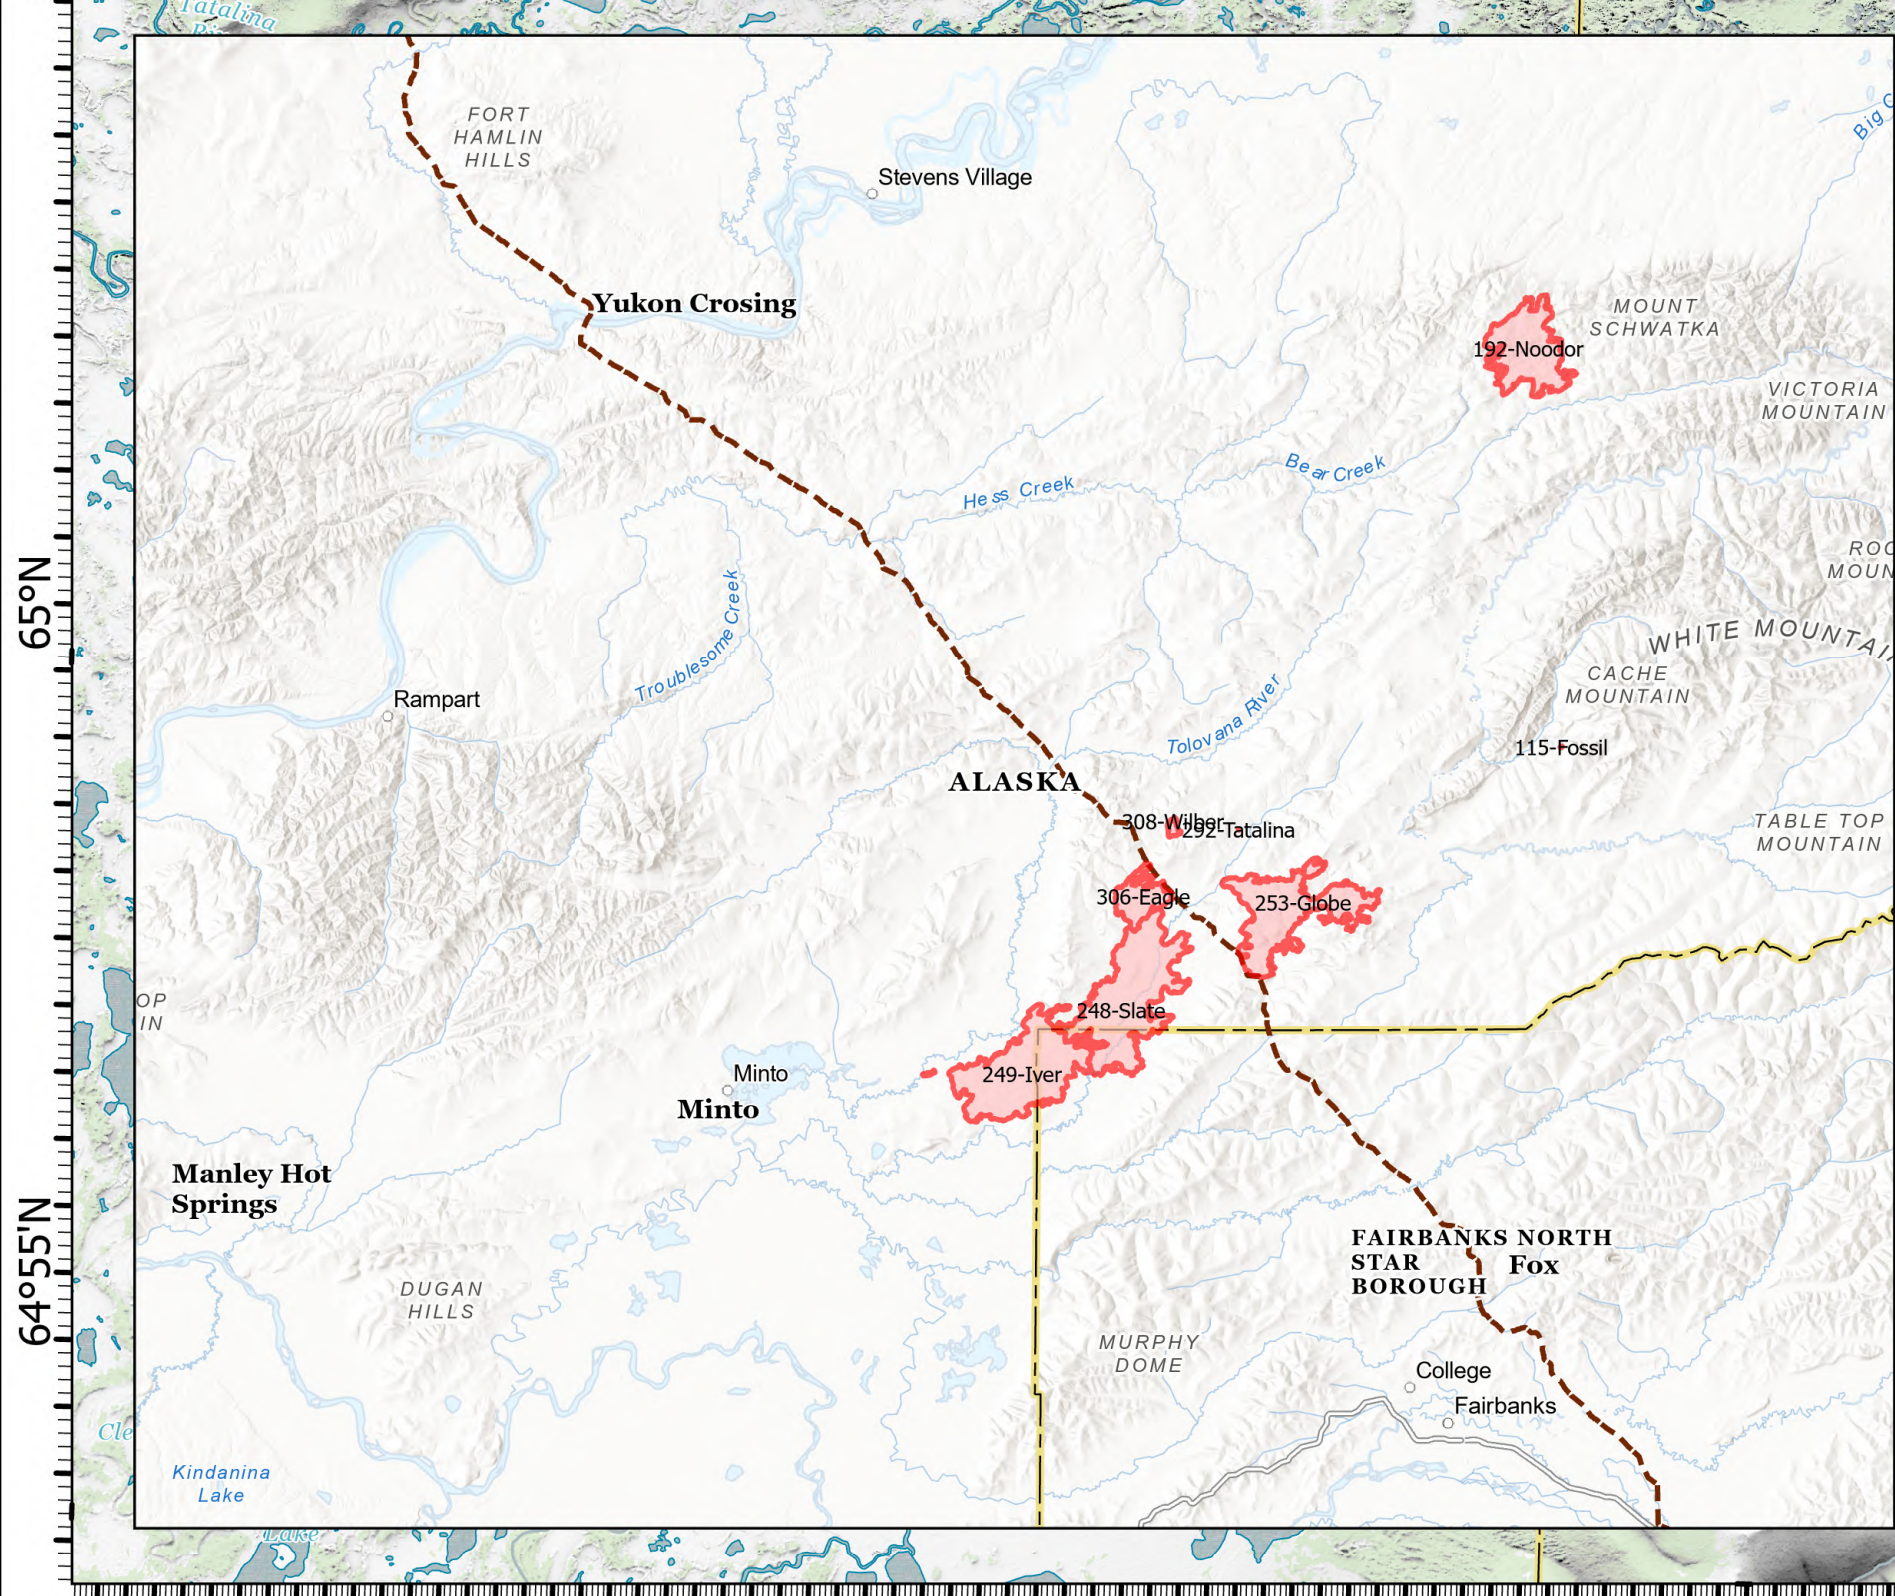

149°10'W 149°5'W 149°W 148°55'W 148°50'W 148°45'W 148°40'W 148°35'W 148°30'W 148°25'W 148°20'W 148°15'W 148°10'W 148°5'W 148°W 147°55'W 147°50'W 147°45'W 147°40'W 147°35'W 147°30'W 147°25'W 147°20'W 147°15'W

# Situation

## Grapefruit Complex AKUYD-000900

### 7/4/2024

87,435 acres at 07/02 @ 2200

1:105,000 | AK IMT | 7/3/2024 2047  
Acres from IR and GPS  
North American 1983 Datum, Lat/Long Grid

149°5'W 149°W 148°55'W 148°50'W 148°45'W 148°40'W 148°35'W 148°30'W 148°25'W 148°20'W 148°15'W 148°10'W 148°5'W 148°W 147°55'W 147°50'W 147°45'W 147°40'W 147°35'W 147°30'W 147°25'W 147°20'W 147°15'W