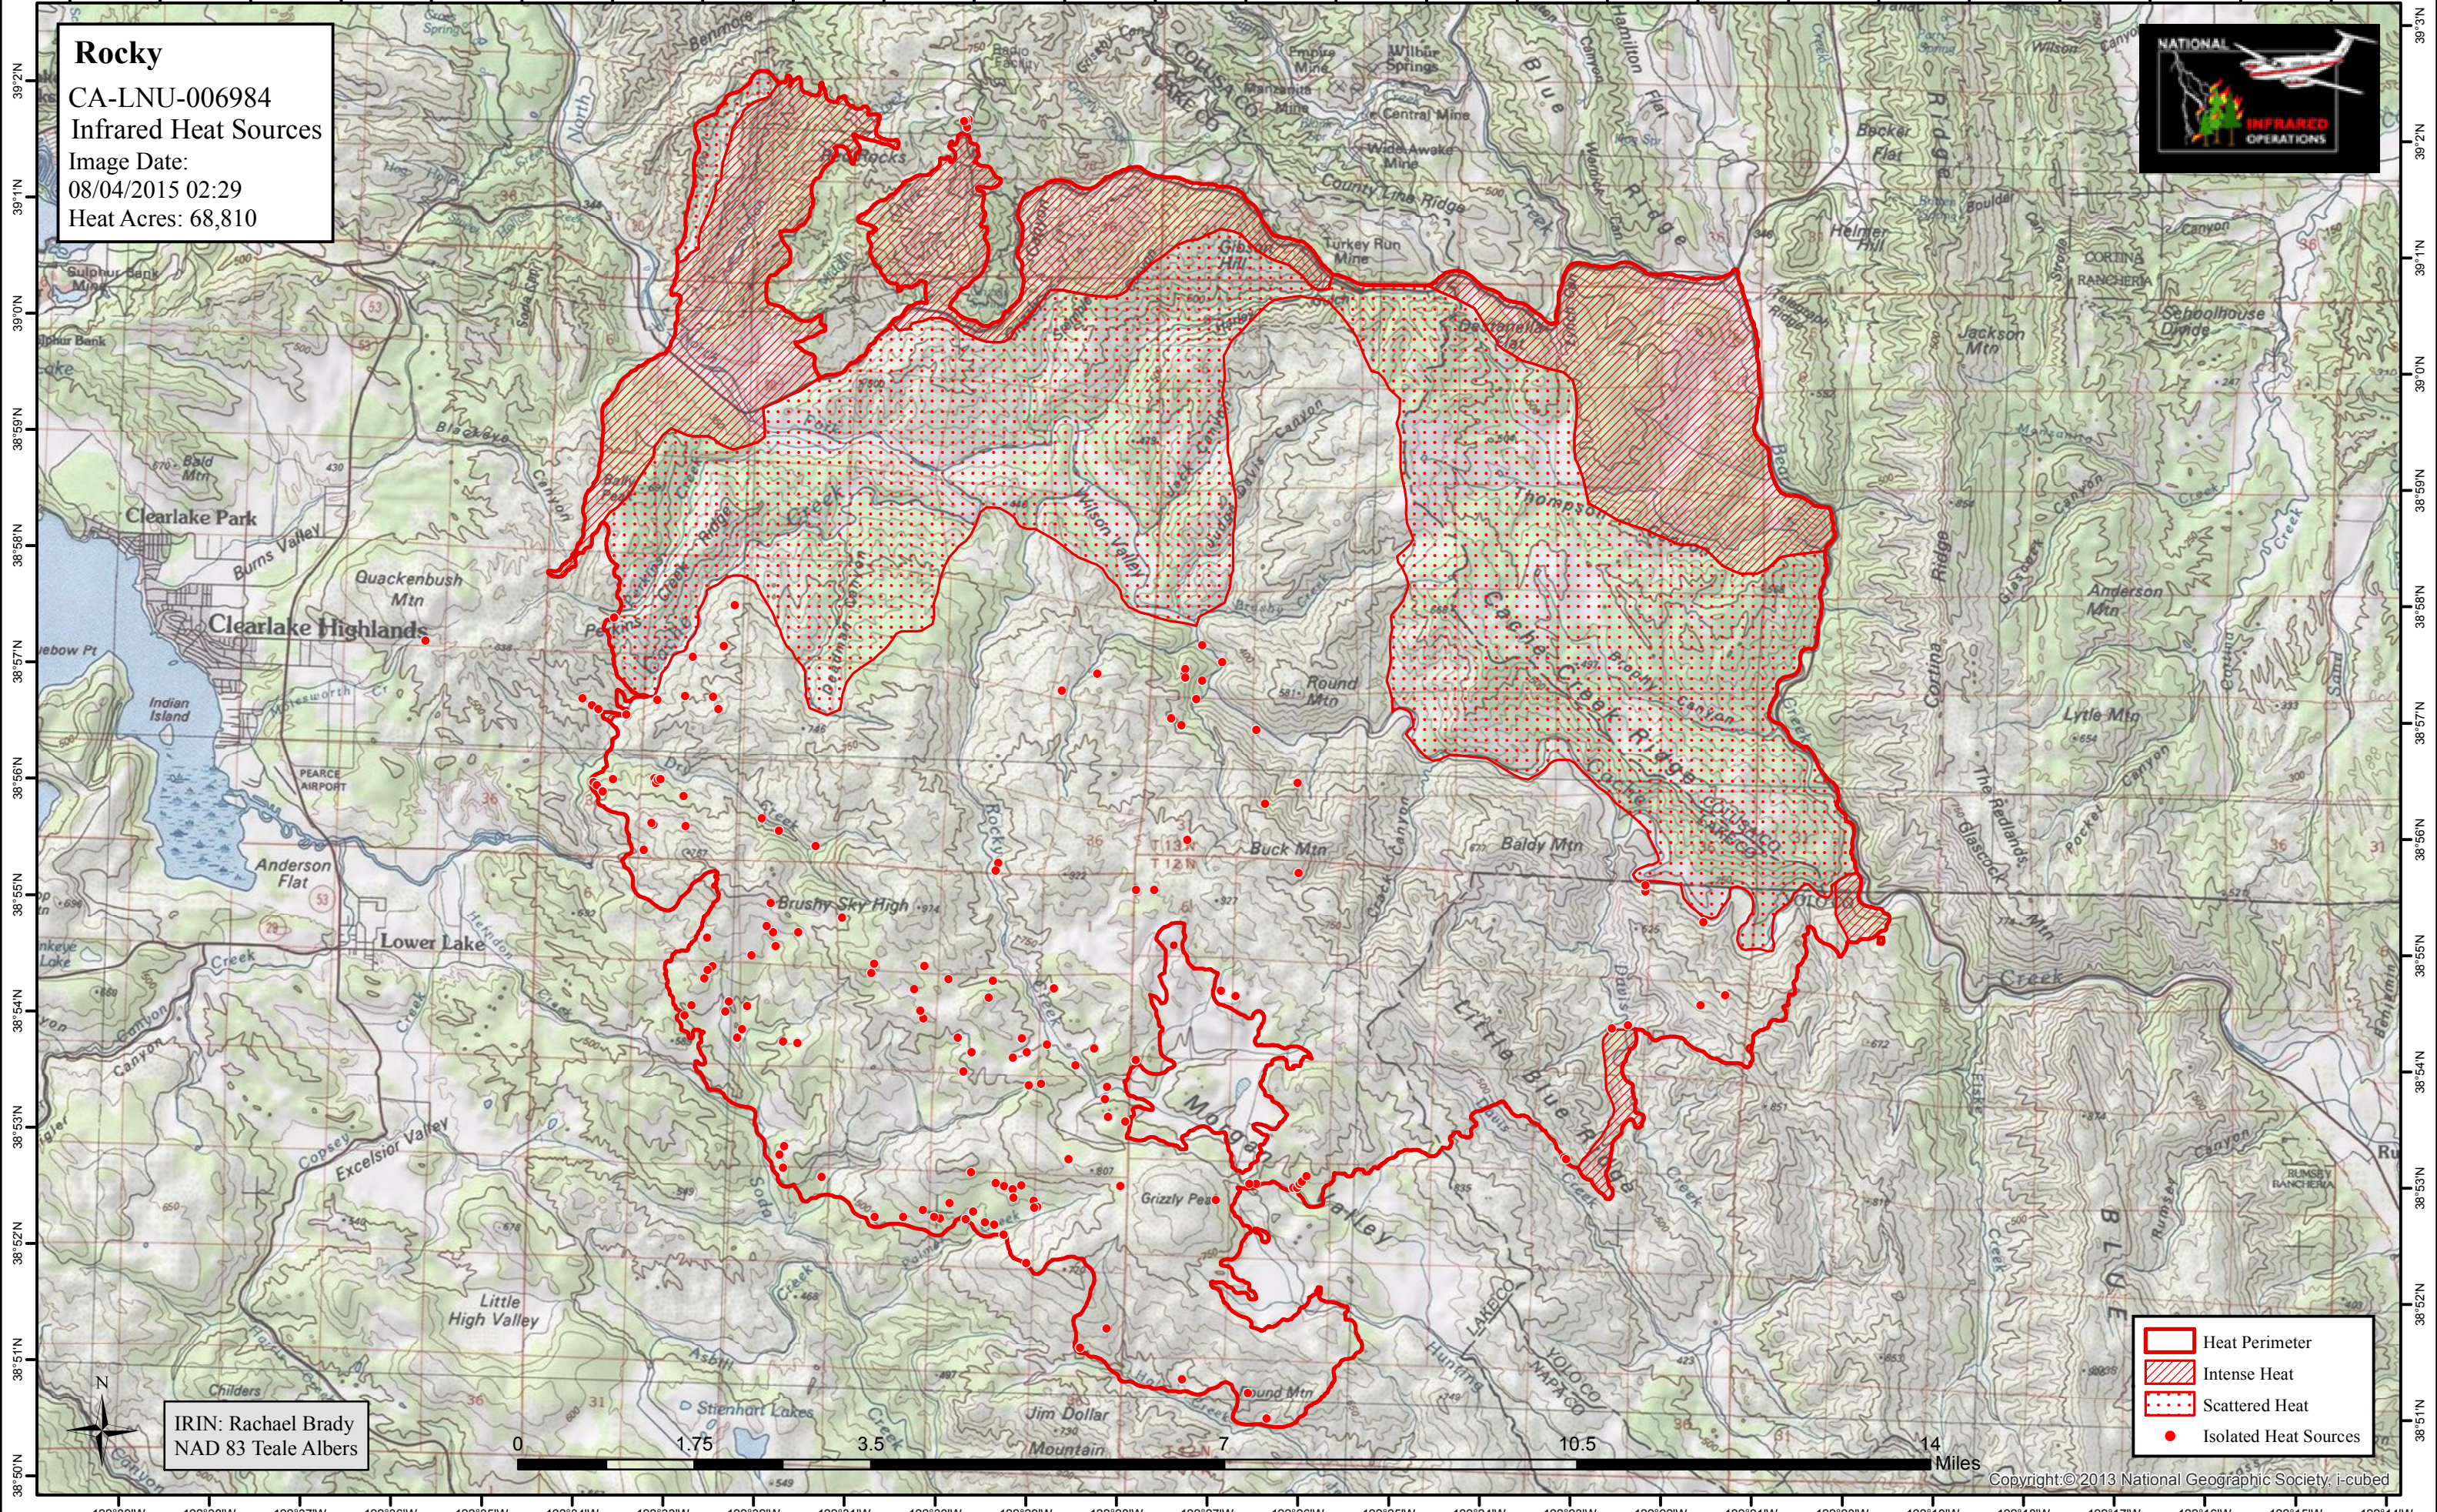

122°40'W 122°39'W 122°38'W 122°37'W 122°36'W 122°35'W 122°34'W 122°33'W 122°32'W 122°31'W 122°30'W 122°29'W 122°28'W 122°27'W 122°26'W 122°25'W 122°24'W 122°23'W 122°22'W 122°21'W 122°20'W 122°19'W 122°18'W 122°17'W 122°16'W 122°15'W

**Rocky**  
CA-LNU-006984  
Infrared Heat Sources  
Image Date:  
08/04/2015 02:29  
Heat Acres: 68,810

-  Heat Perimeter
-  Intense Heat
-  Scattered Heat
-  Isolated Heat Sources

IRIN: Rachael Brady  
NAD 83 Teale Albers

Copyright © 2013 National Geographic Society, i-cubed

122°39'W 122°38'W 122°37'W 122°36'W 122°35'W 122°34'W 122°33'W 122°32'W 122°31'W 122°30'W 122°29'W 122°28'W 122°27'W 122°26'W 122°25'W 122°24'W 122°23'W 122°22'W 122°21'W 122°20'W 122°19'W 122°18'W 122°17'W 122°16'W 122°15'W