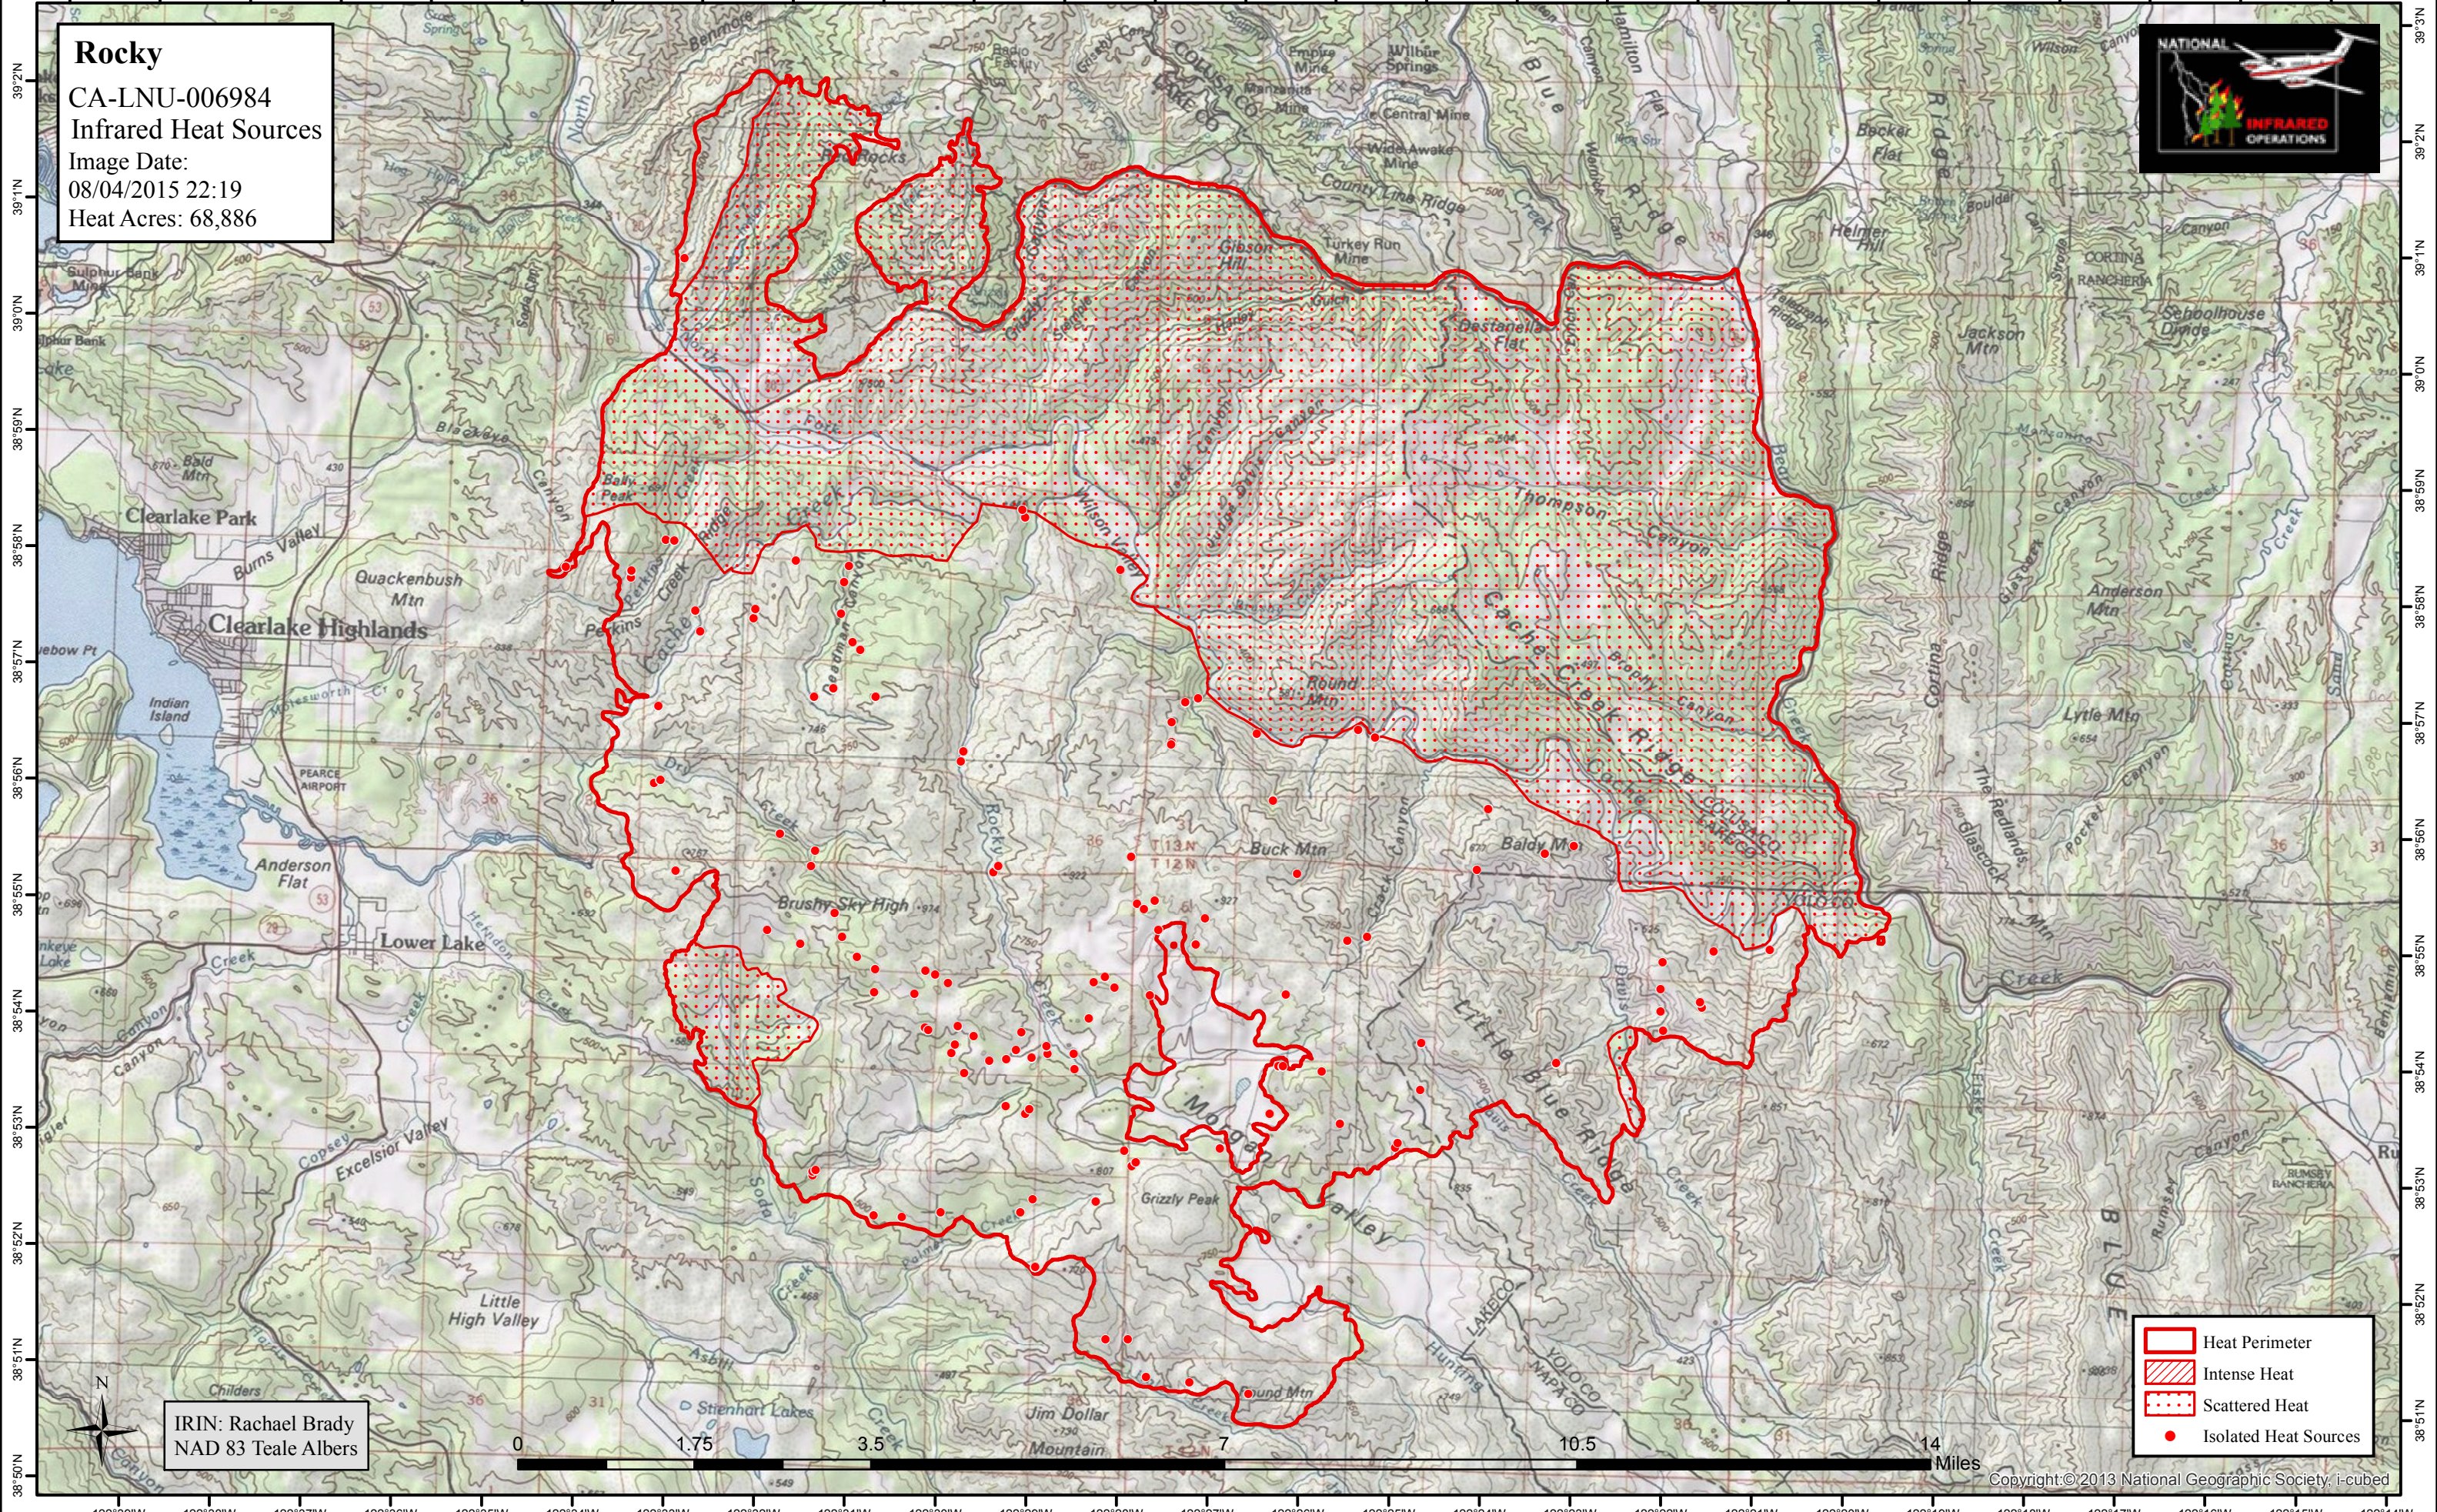

122°40'W 122°39'W 122°38'W 122°37'W 122°36'W 122°35'W 122°34'W 122°33'W 122°32'W 122°31'W 122°30'W 122°29'W 122°28'W 122°27'W 122°26'W 122°25'W 122°24'W 122°23'W 122°22'W 122°21'W 122°20'W 122°19'W 122°18'W 122°17'W 122°16'W 122°15'W

Rocky
CA-LNU-006984
Infrared Heat Sources
Image Date:
08/04/2015 22:19
Heat Acres: 68,886

	Heat Perimeter
	Intense Heat
	Scattered Heat
	Isolated Heat Sources

IRIN: Rachael Brady
NAD 83 Teale Albers