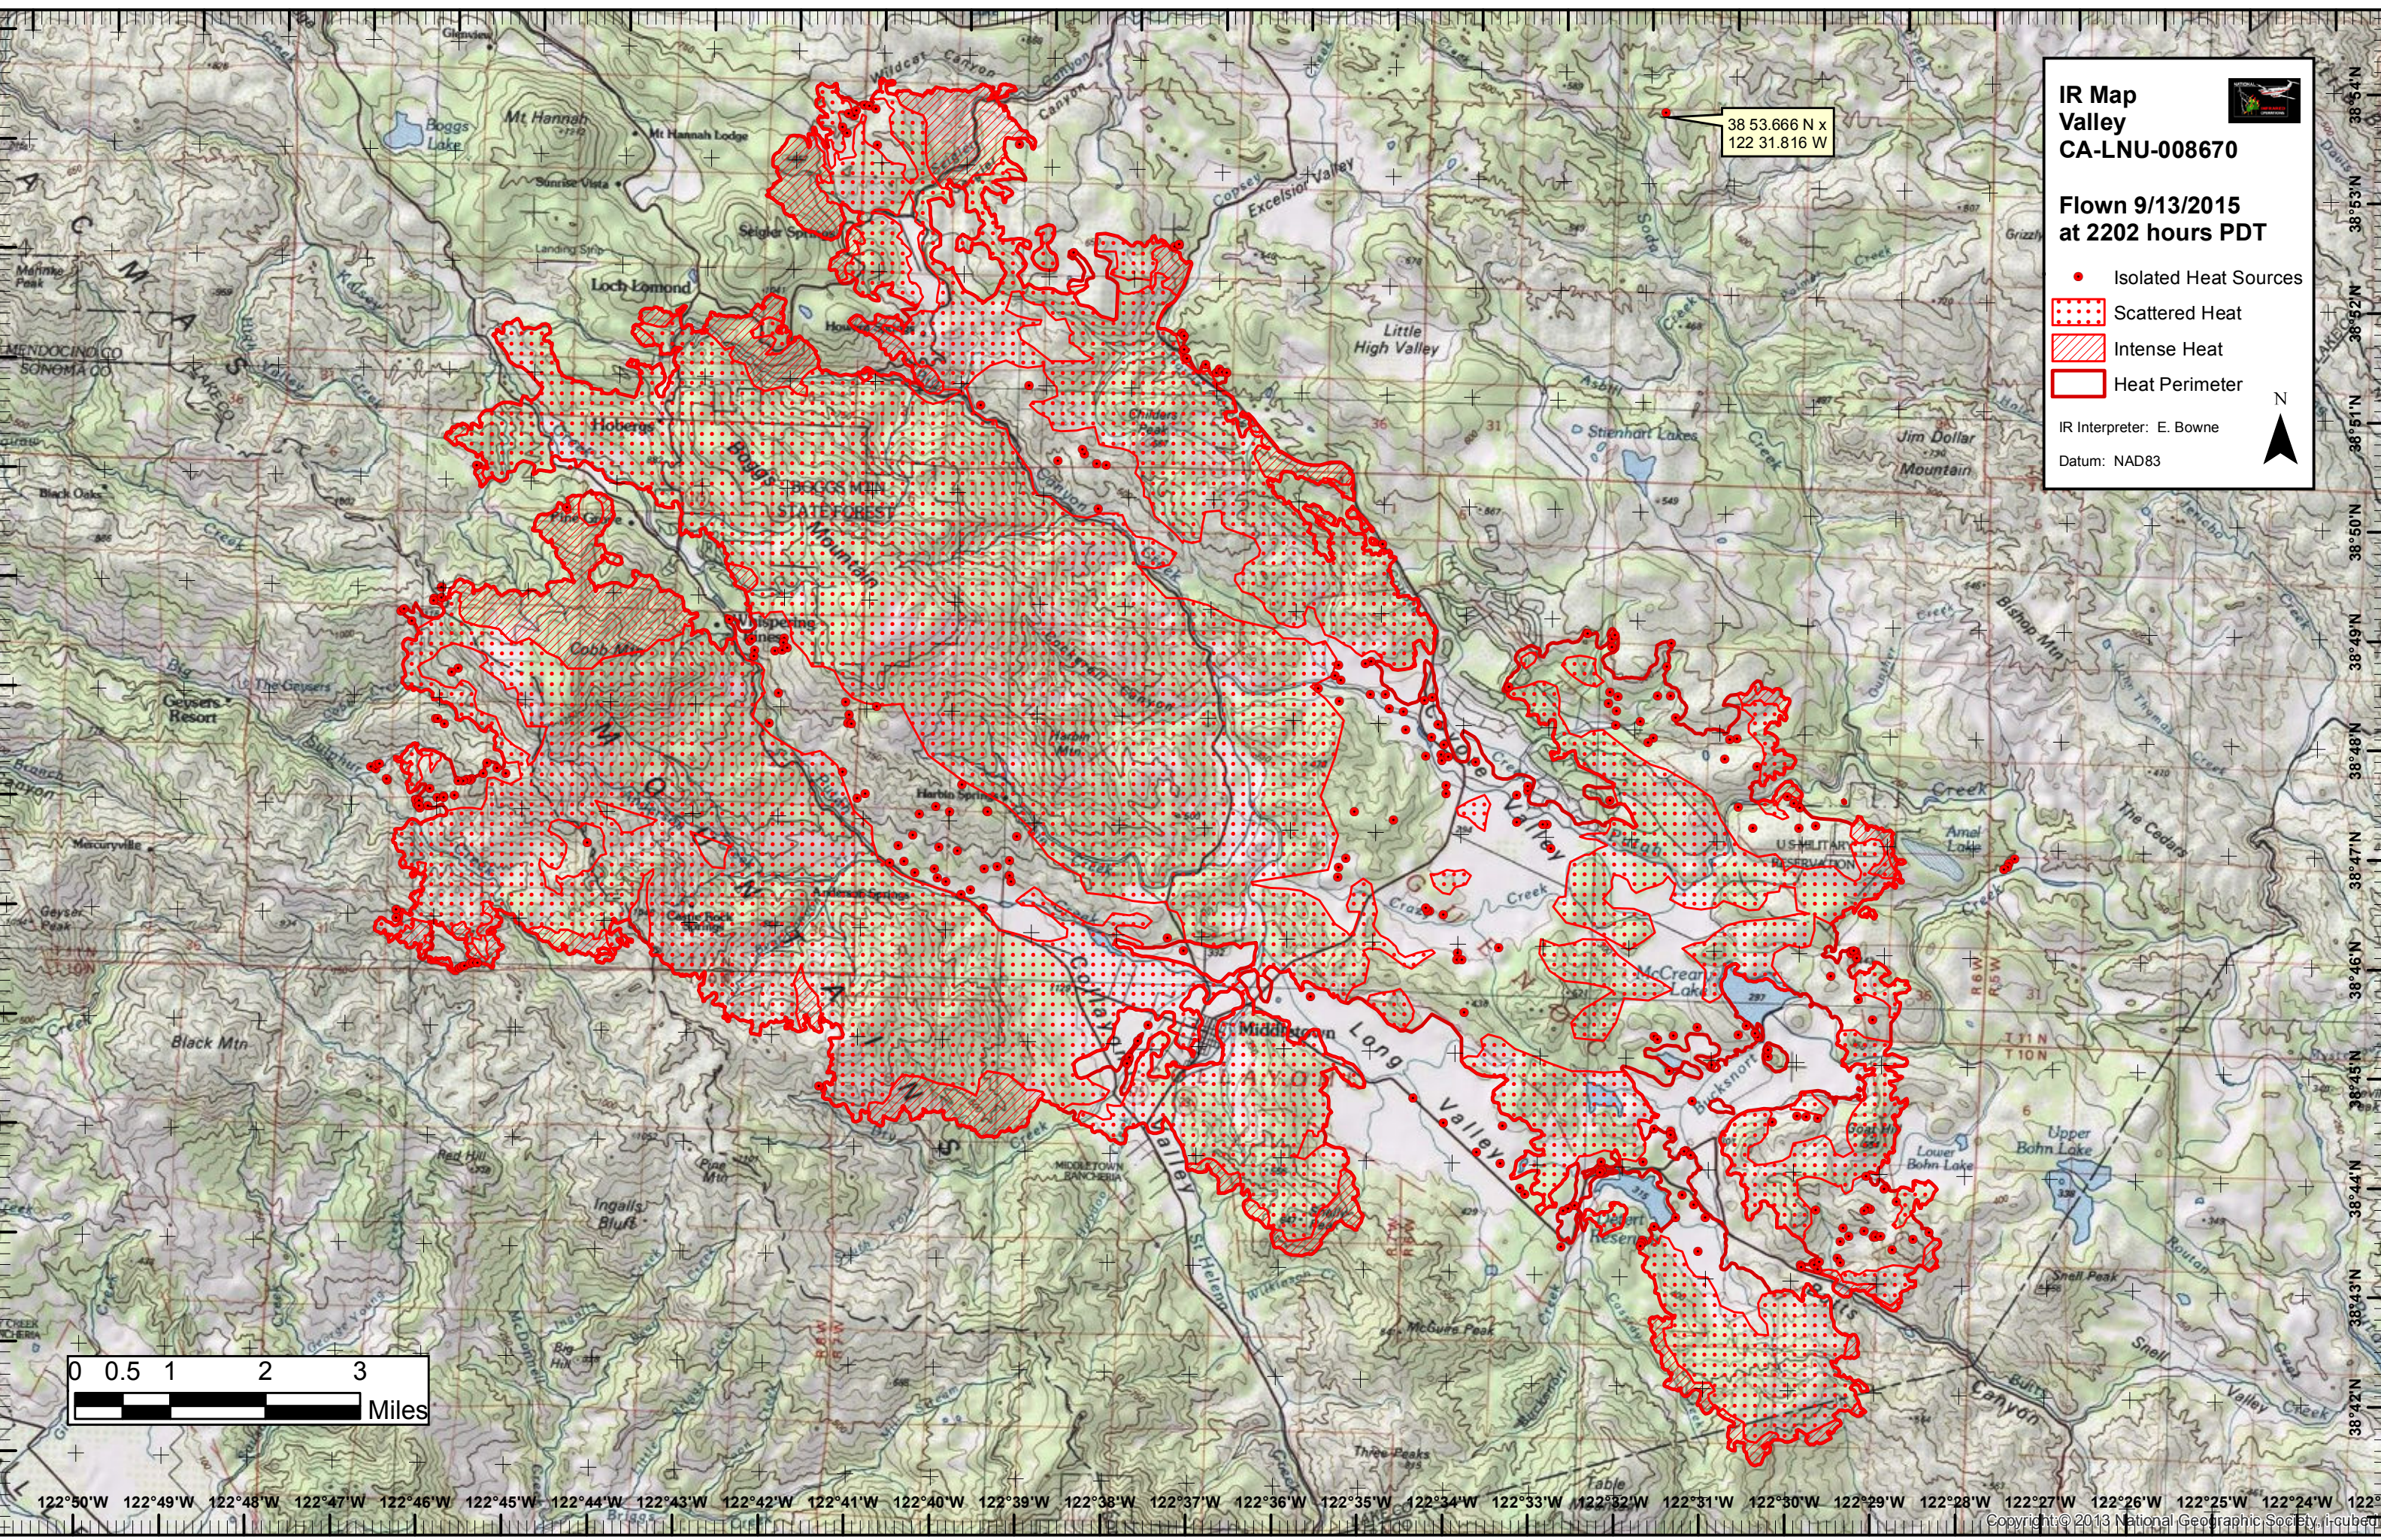

IR Map Valley
CA-LNU-008670

Flown 9/13/2015
at 2202 hours PDT

- Isolated Heat Sources
- ▤ Scattered Heat
- ▨ Intense Heat
- ▭ Heat Perimeter

IR Interpreter: E. Bowne
 Datum: NAD83

38 53.666 N x
 122 31.816 W

122°50'W 122°49'W 122°48'W 122°47'W 122°46'W 122°45'W 122°44'W 122°43'W 122°42'W 122°41'W 122°40'W 122°39'W 122°38'W 122°37'W 122°36'W 122°35'W 122°34'W 122°33'W 122°32'W 122°31'W 122°30'W 122°29'W 122°28'W 122°27'W 122°26'W 122°25'W 122°24'W 122°23'W