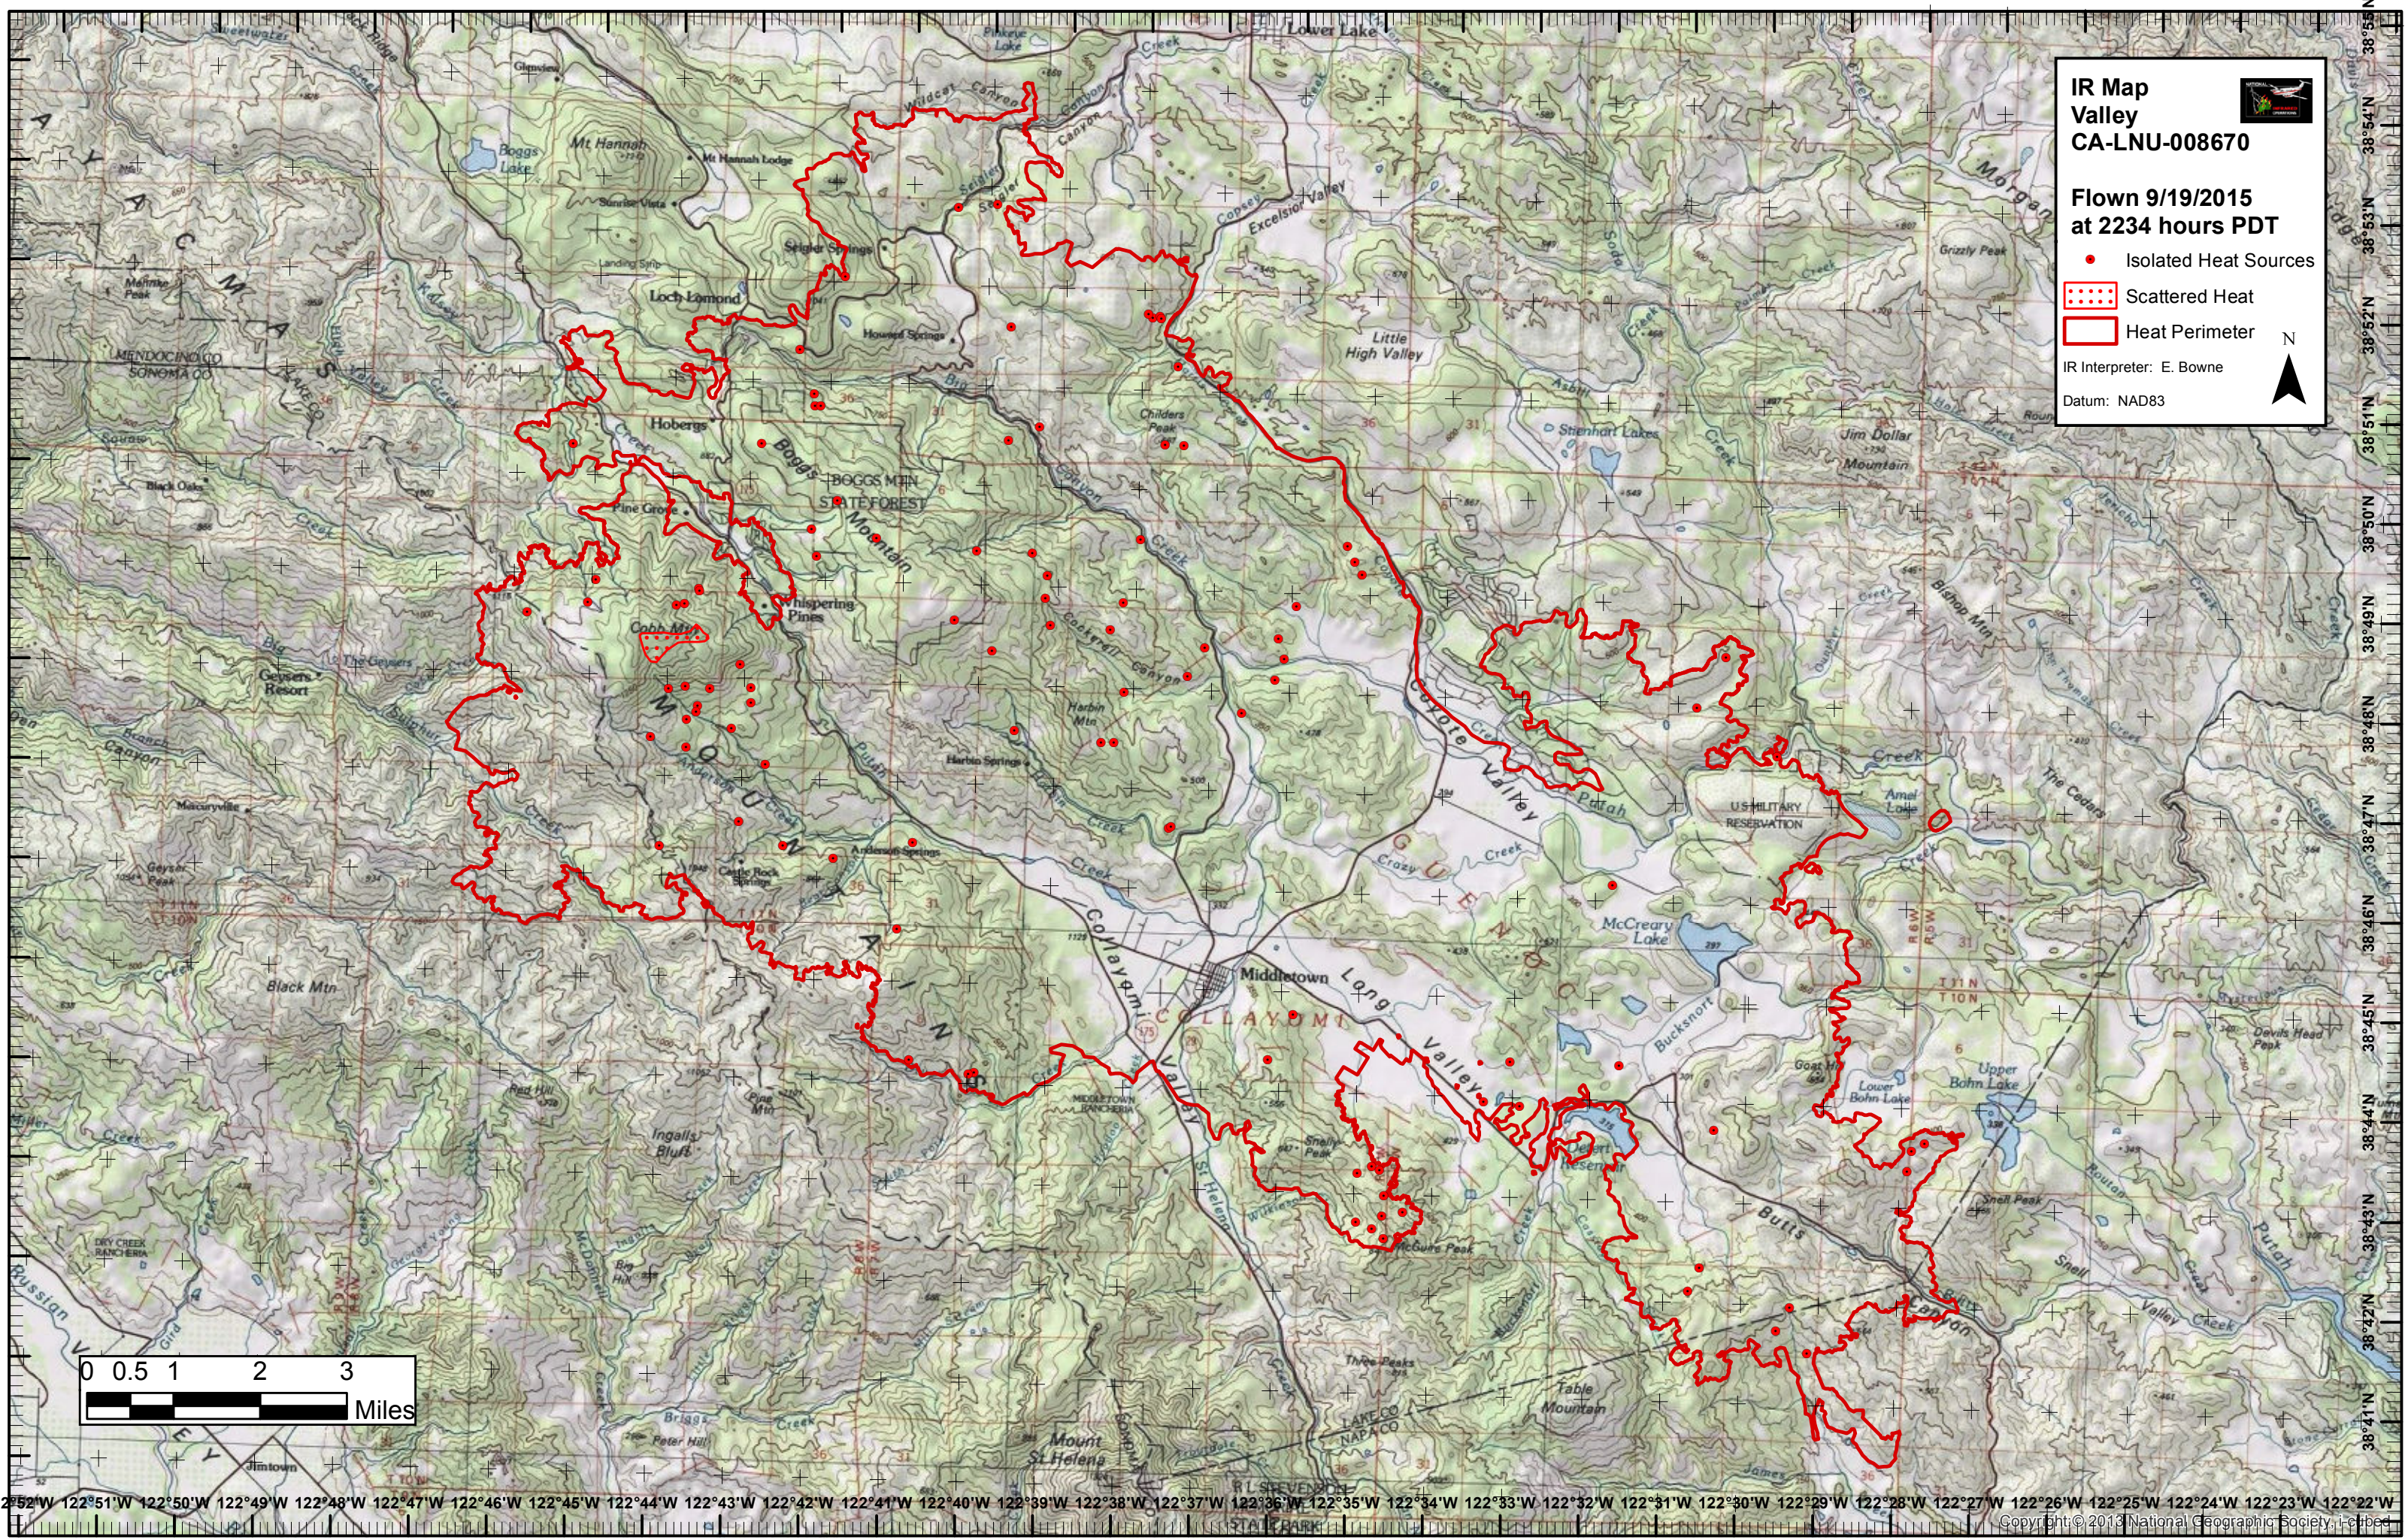

**IR Map Valley**  
**CA-LNU-008670**

**Flown 9/19/2015**  
**at 2234 hours PDT**

- Isolated Heat Sources
- Scattered Heat
- Heat Perimeter

IR Interpreter: E. Bowne  
 Datum: NAD83

122°52'W 122°51'W 122°50'W 122°49'W 122°48'W 122°47'W 122°46'W 122°45'W 122°44'W 122°43'W 122°42'W 122°41'W 122°40'W 122°39'W 122°38'W 122°37'W 122°36'W 122°35'W 122°34'W 122°33'W 122°32'W 122°31'W 122°30'W 122°29'W 122°28'W 122°27'W 122°26'W 122°25'W 122°24'W 122°23'W 122°22'W