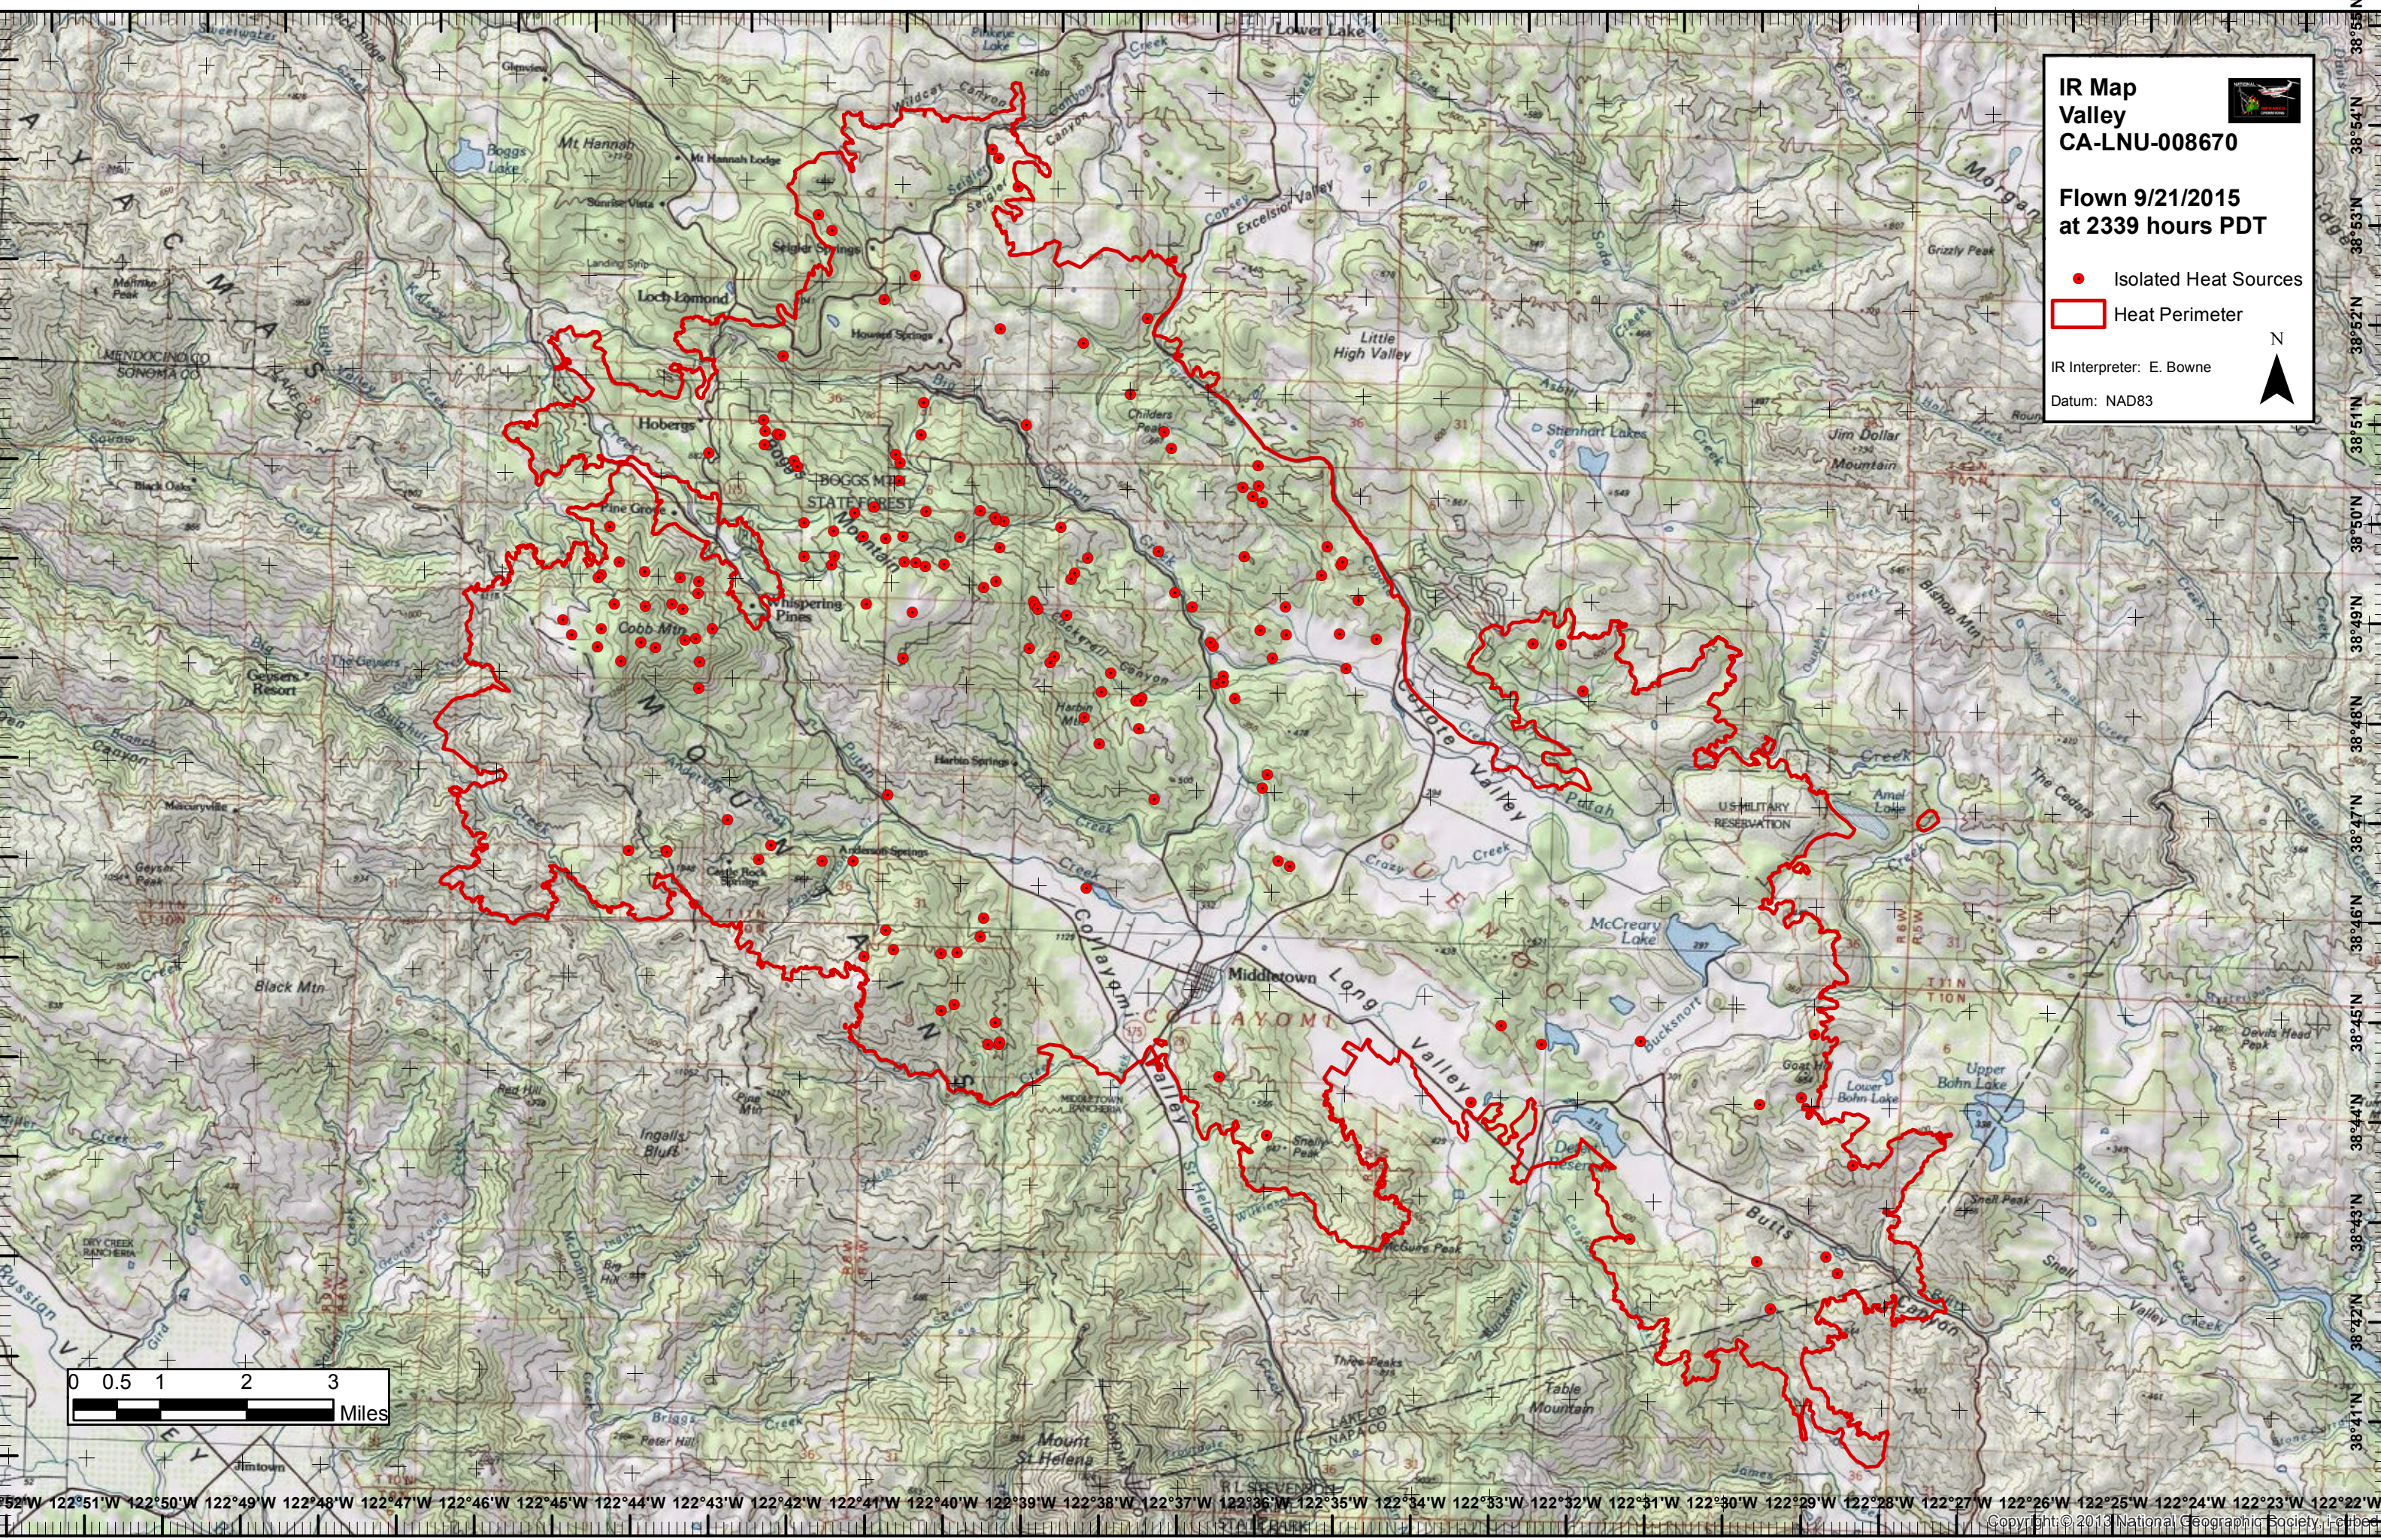

**IR Map Valley**  
**CA-LNU-008670**

**Flown 9/21/2015**  
**at 2339 hours PDT**

- Isolated Heat Sources
- Heat Perimeter

IR Interpreter: E. Bowne  
 Datum: NAD83

122°52'W 122°51'W 122°50'W 122°49'W 122°48'W 122°47'W 122°46'W 122°45'W 122°44'W 122°43'W 122°42'W 122°41'W 122°40'W 122°39'W 122°38'W 122°37'W 122°36'W 122°35'W 122°34'W 122°33'W 122°32'W 122°31'W 122°30'W 122°29'W 122°28'W 122°27'W 122°26'W 122°25'W 122°24'W 122°23'W 122°22'W