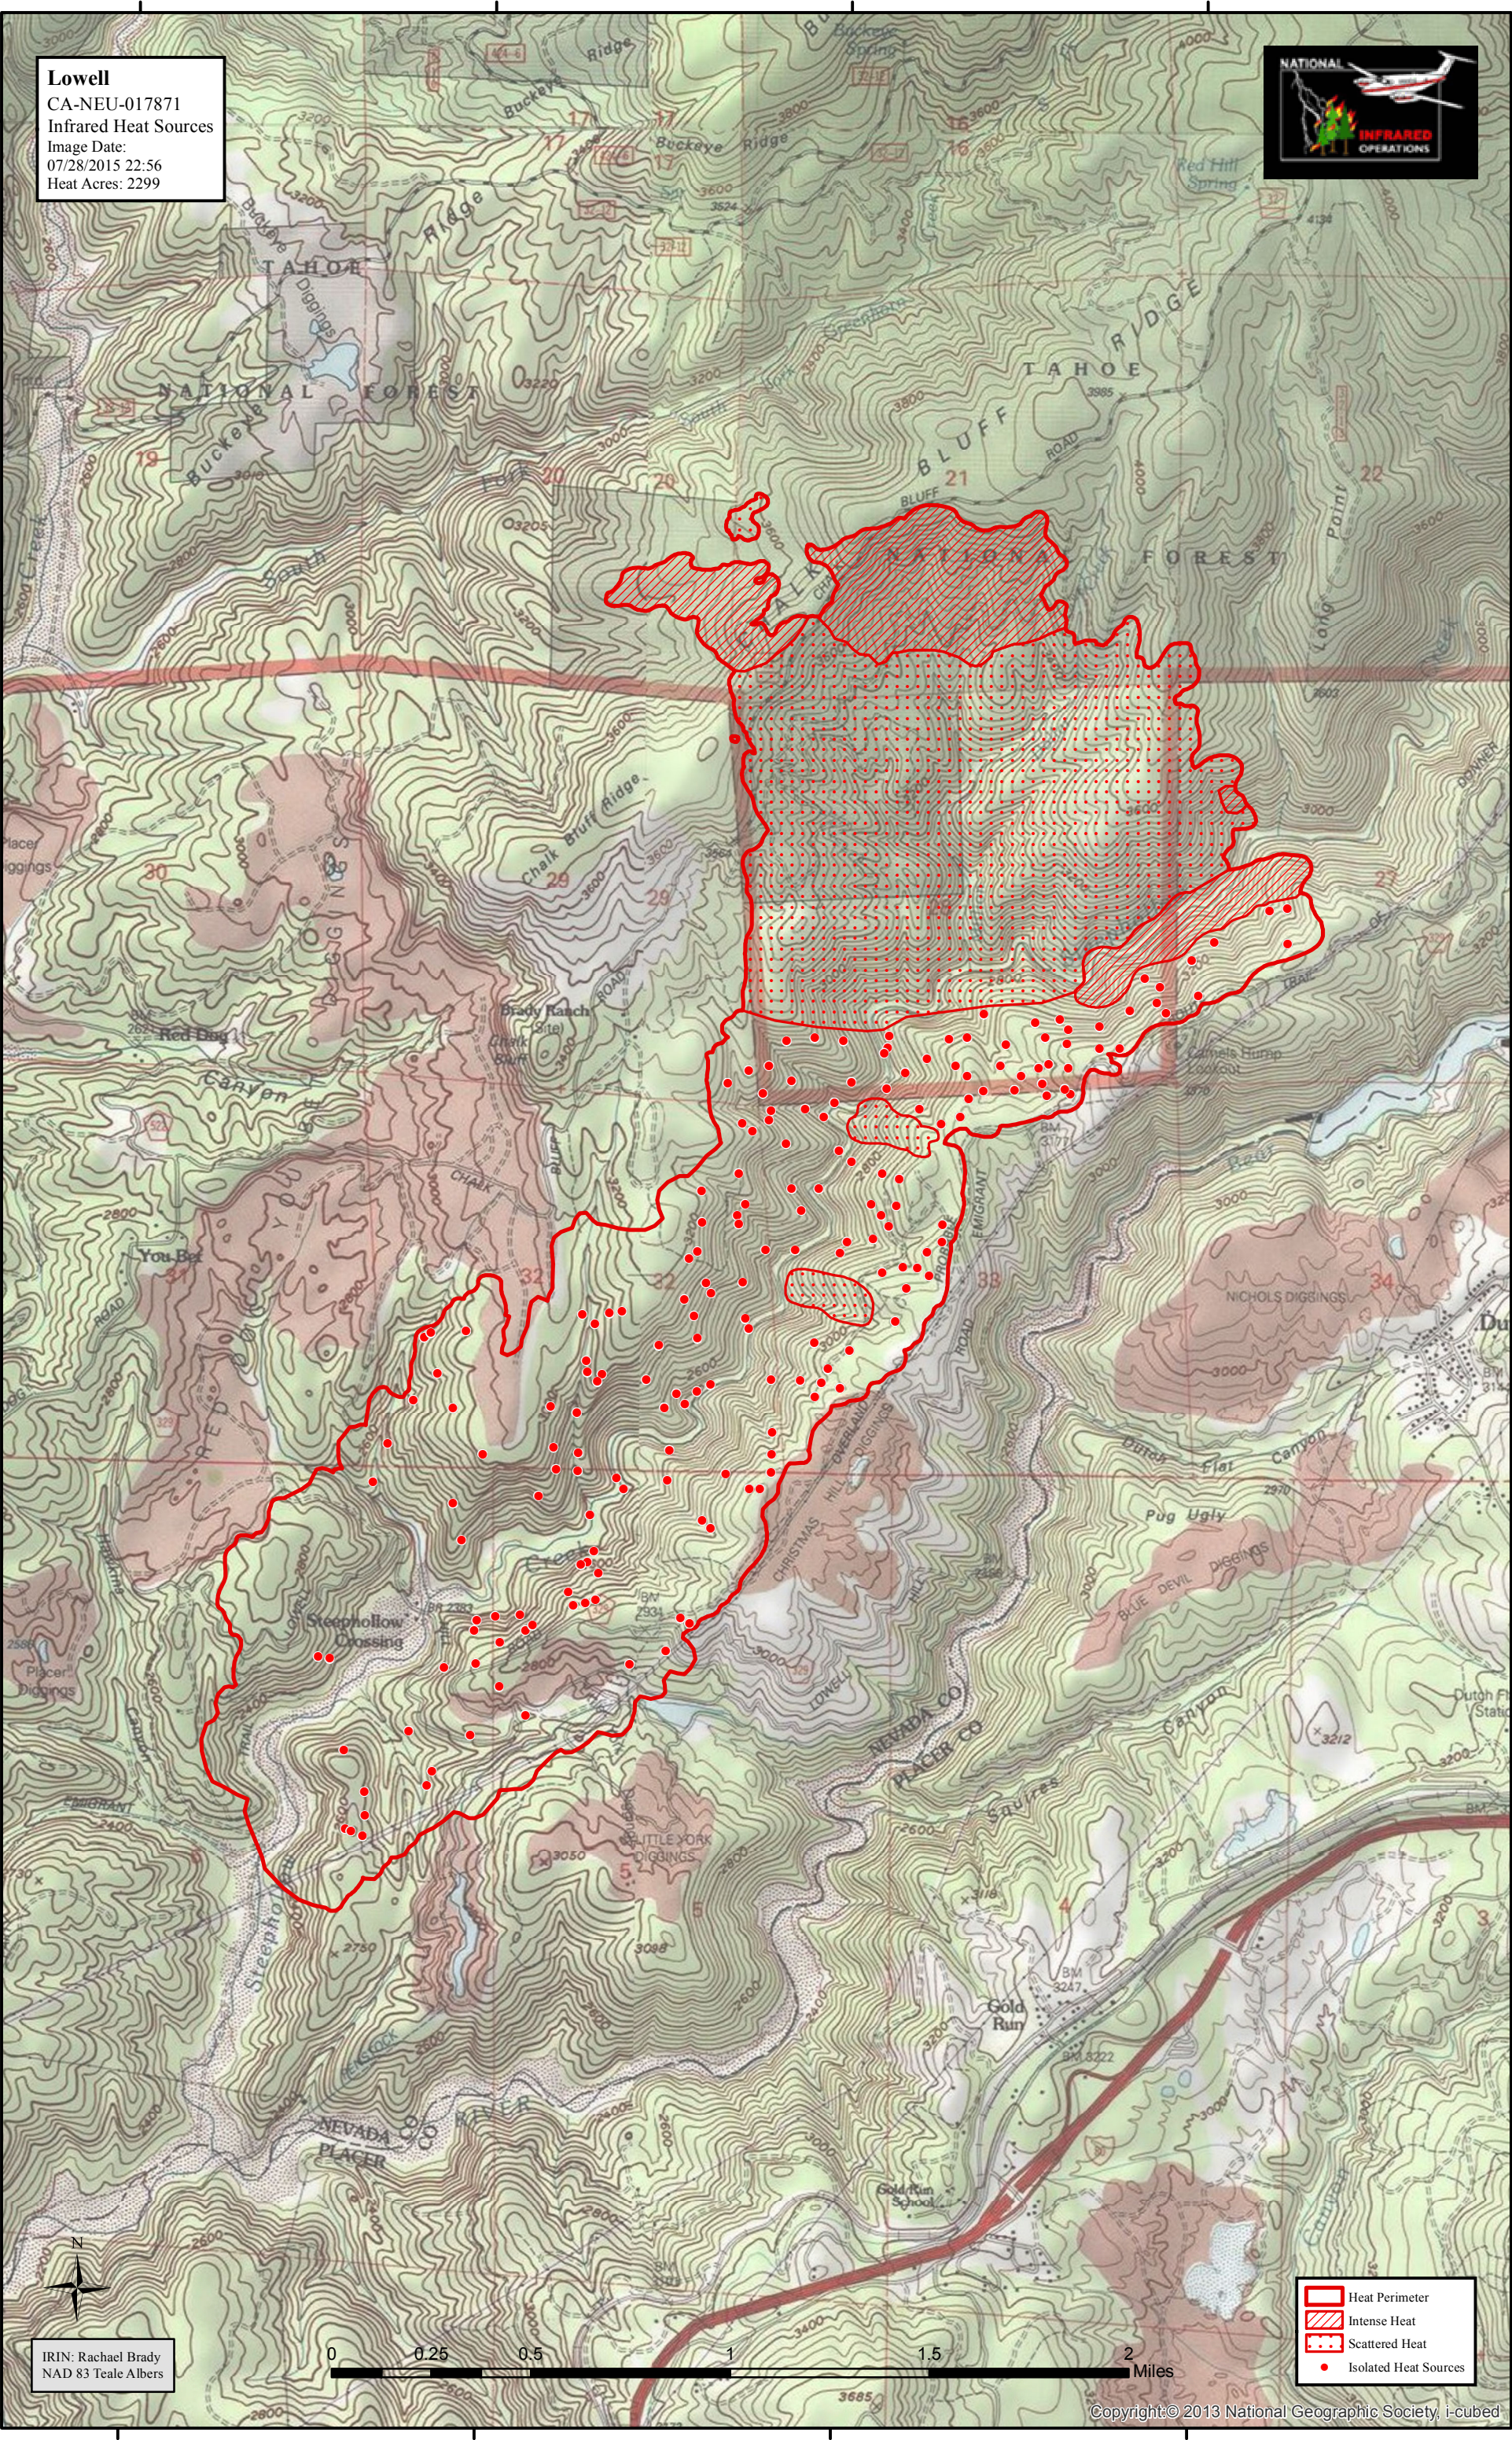

120°54'W

120°53'W

120°52'W

120°51'W

39°15'N

39°14'N

39°13'N

39°12'N

39°11'N

39°10'N

39°15'N

39°14'N

39°13'N

39°12'N

39°11'N

39°10'N

Lowell
 CA-NEU-017871
 Infrared Heat Sources
 Image Date:
 07/28/2015 22:56
 Heat Acres: 2299

IRIN: Rachael Brady
 NAD 83 Teale Albers

-  Heat Perimeter
-  Intense Heat
-  Scattered Heat
-  Isolated Heat Sources