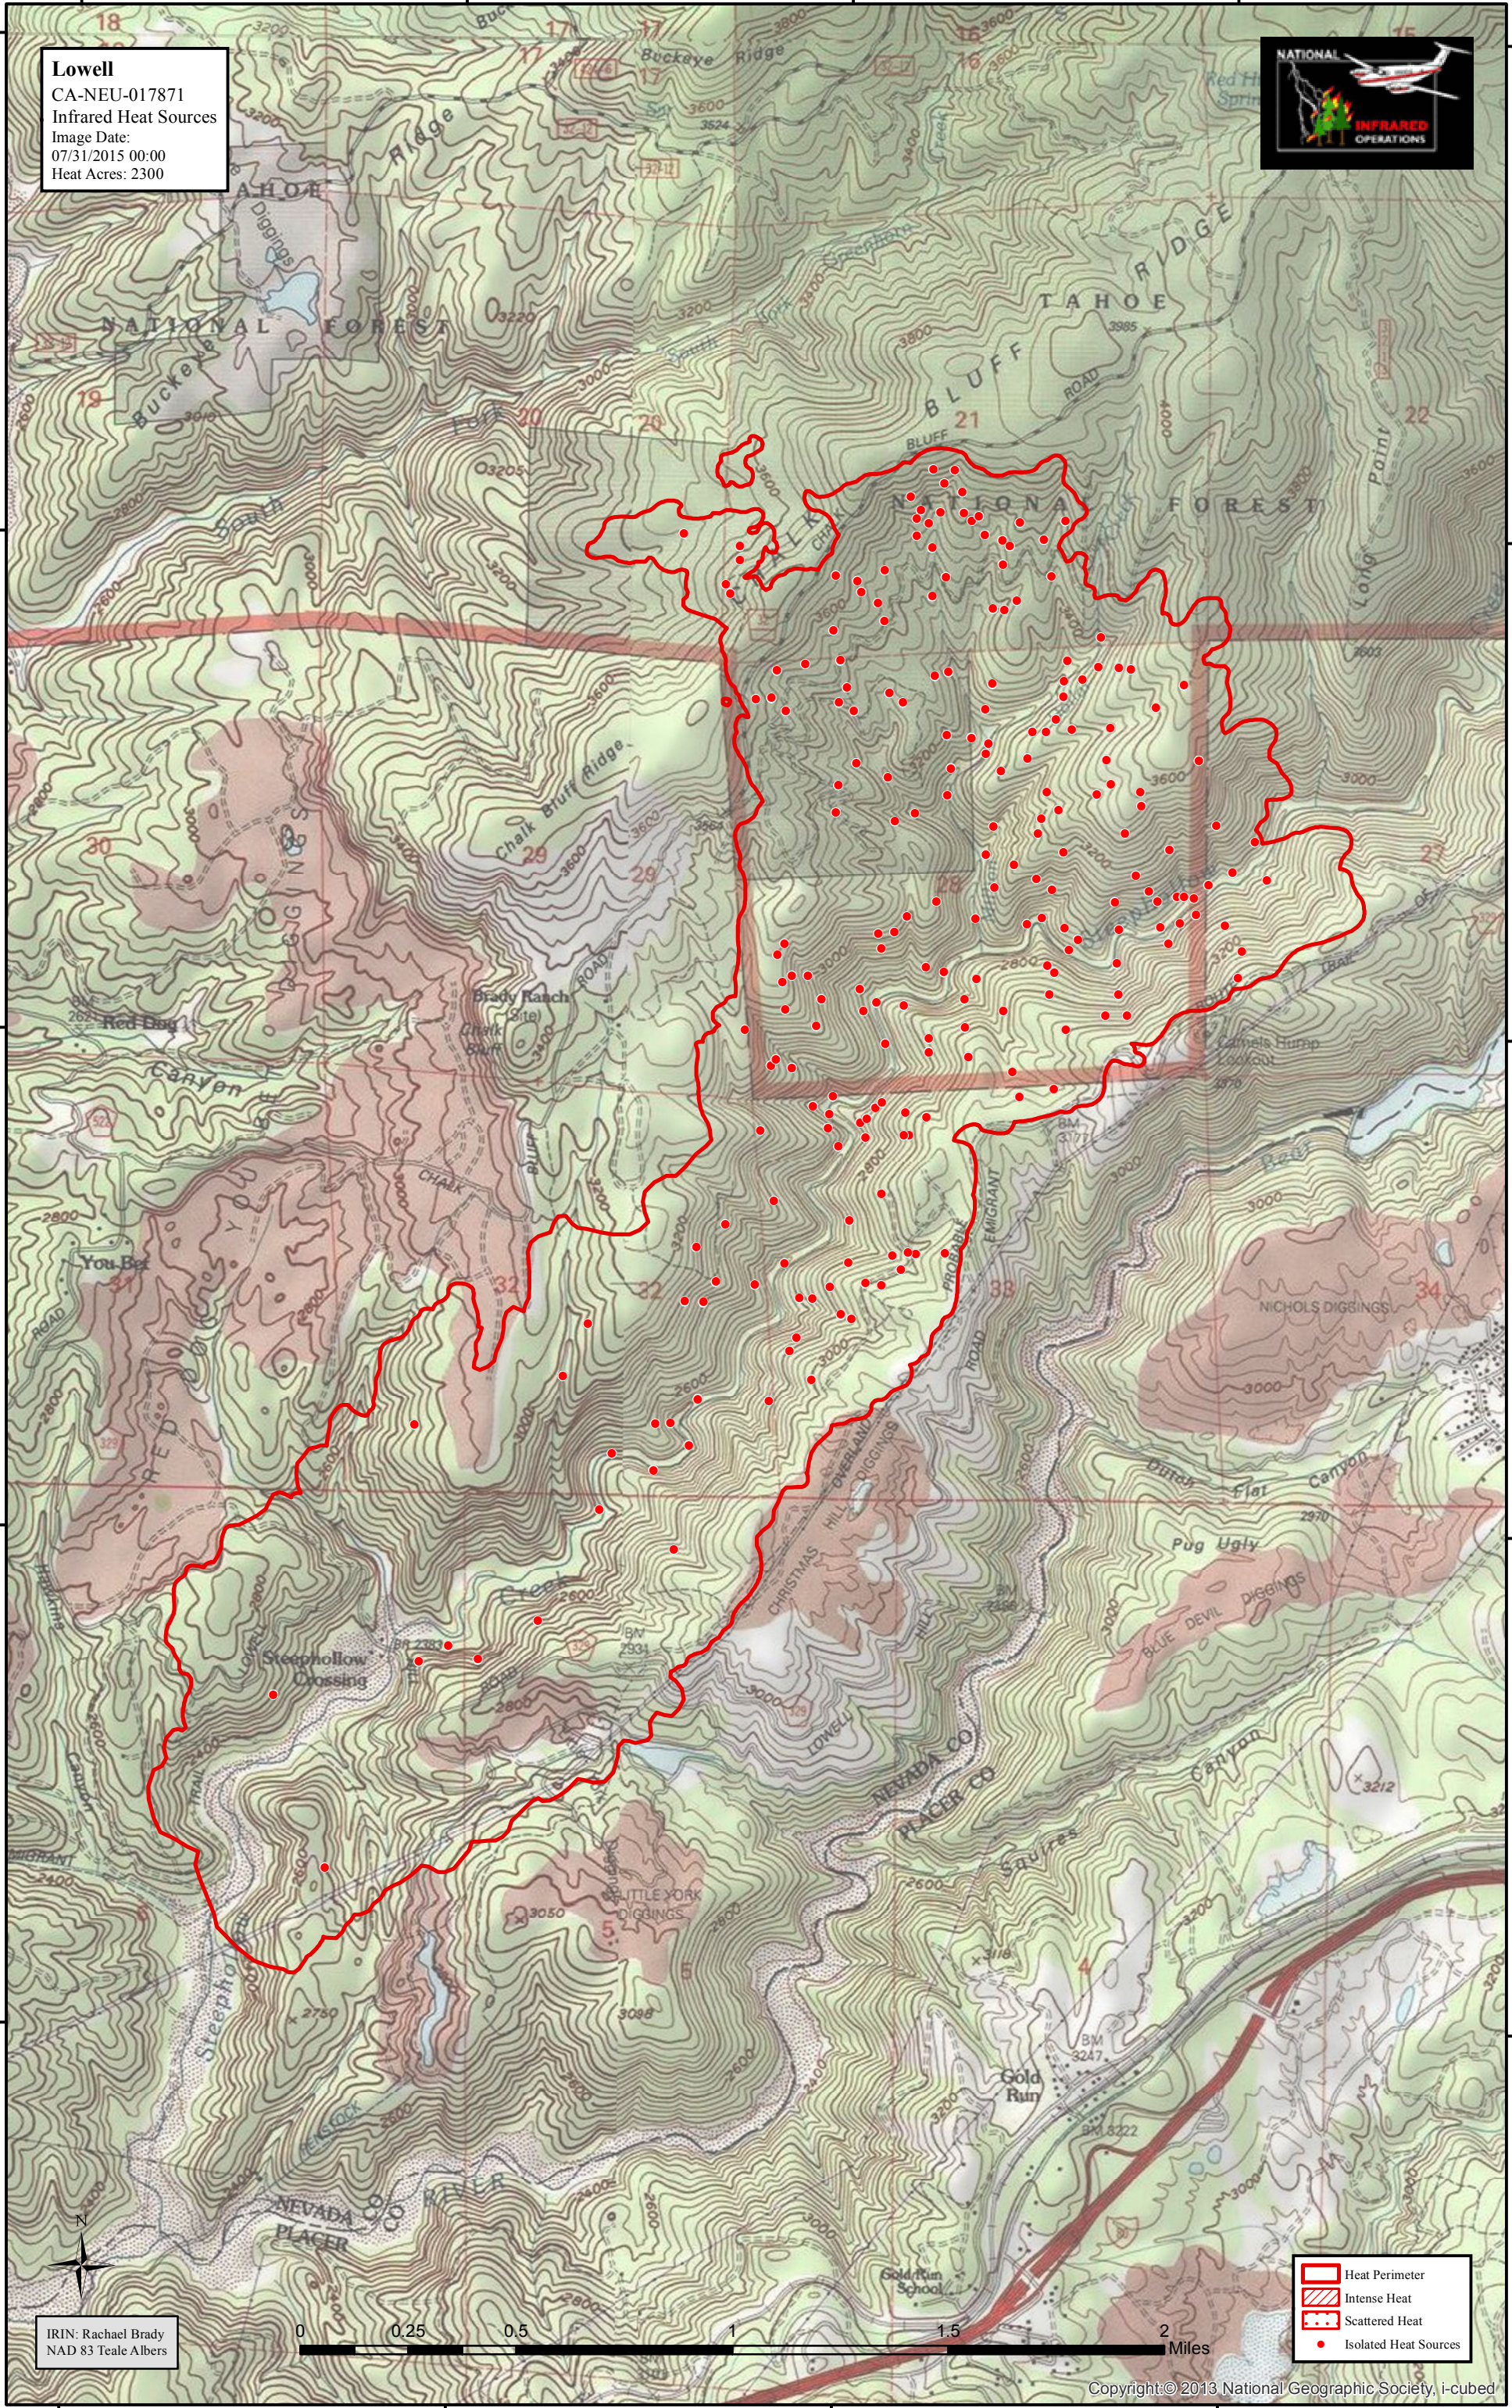

120°54'W

120°53'W

120°52'W

120°51'W

39°15'N

39°15'N

39°14'N

39°14'N

39°13'N

39°13'N

39°12'N

39°12'N

39°11'N

39°11'N

Lowell
 CA-NEU-017871
 Infrared Heat Sources
 Image Date:
 07/31/2015 00:00
 Heat Acres: 2300

IRIN: Rachael Brady
 NAD 83 Teale Albers

	Heat Perimeter
	Intense Heat
	Scattered Heat
	Isolated Heat Sources