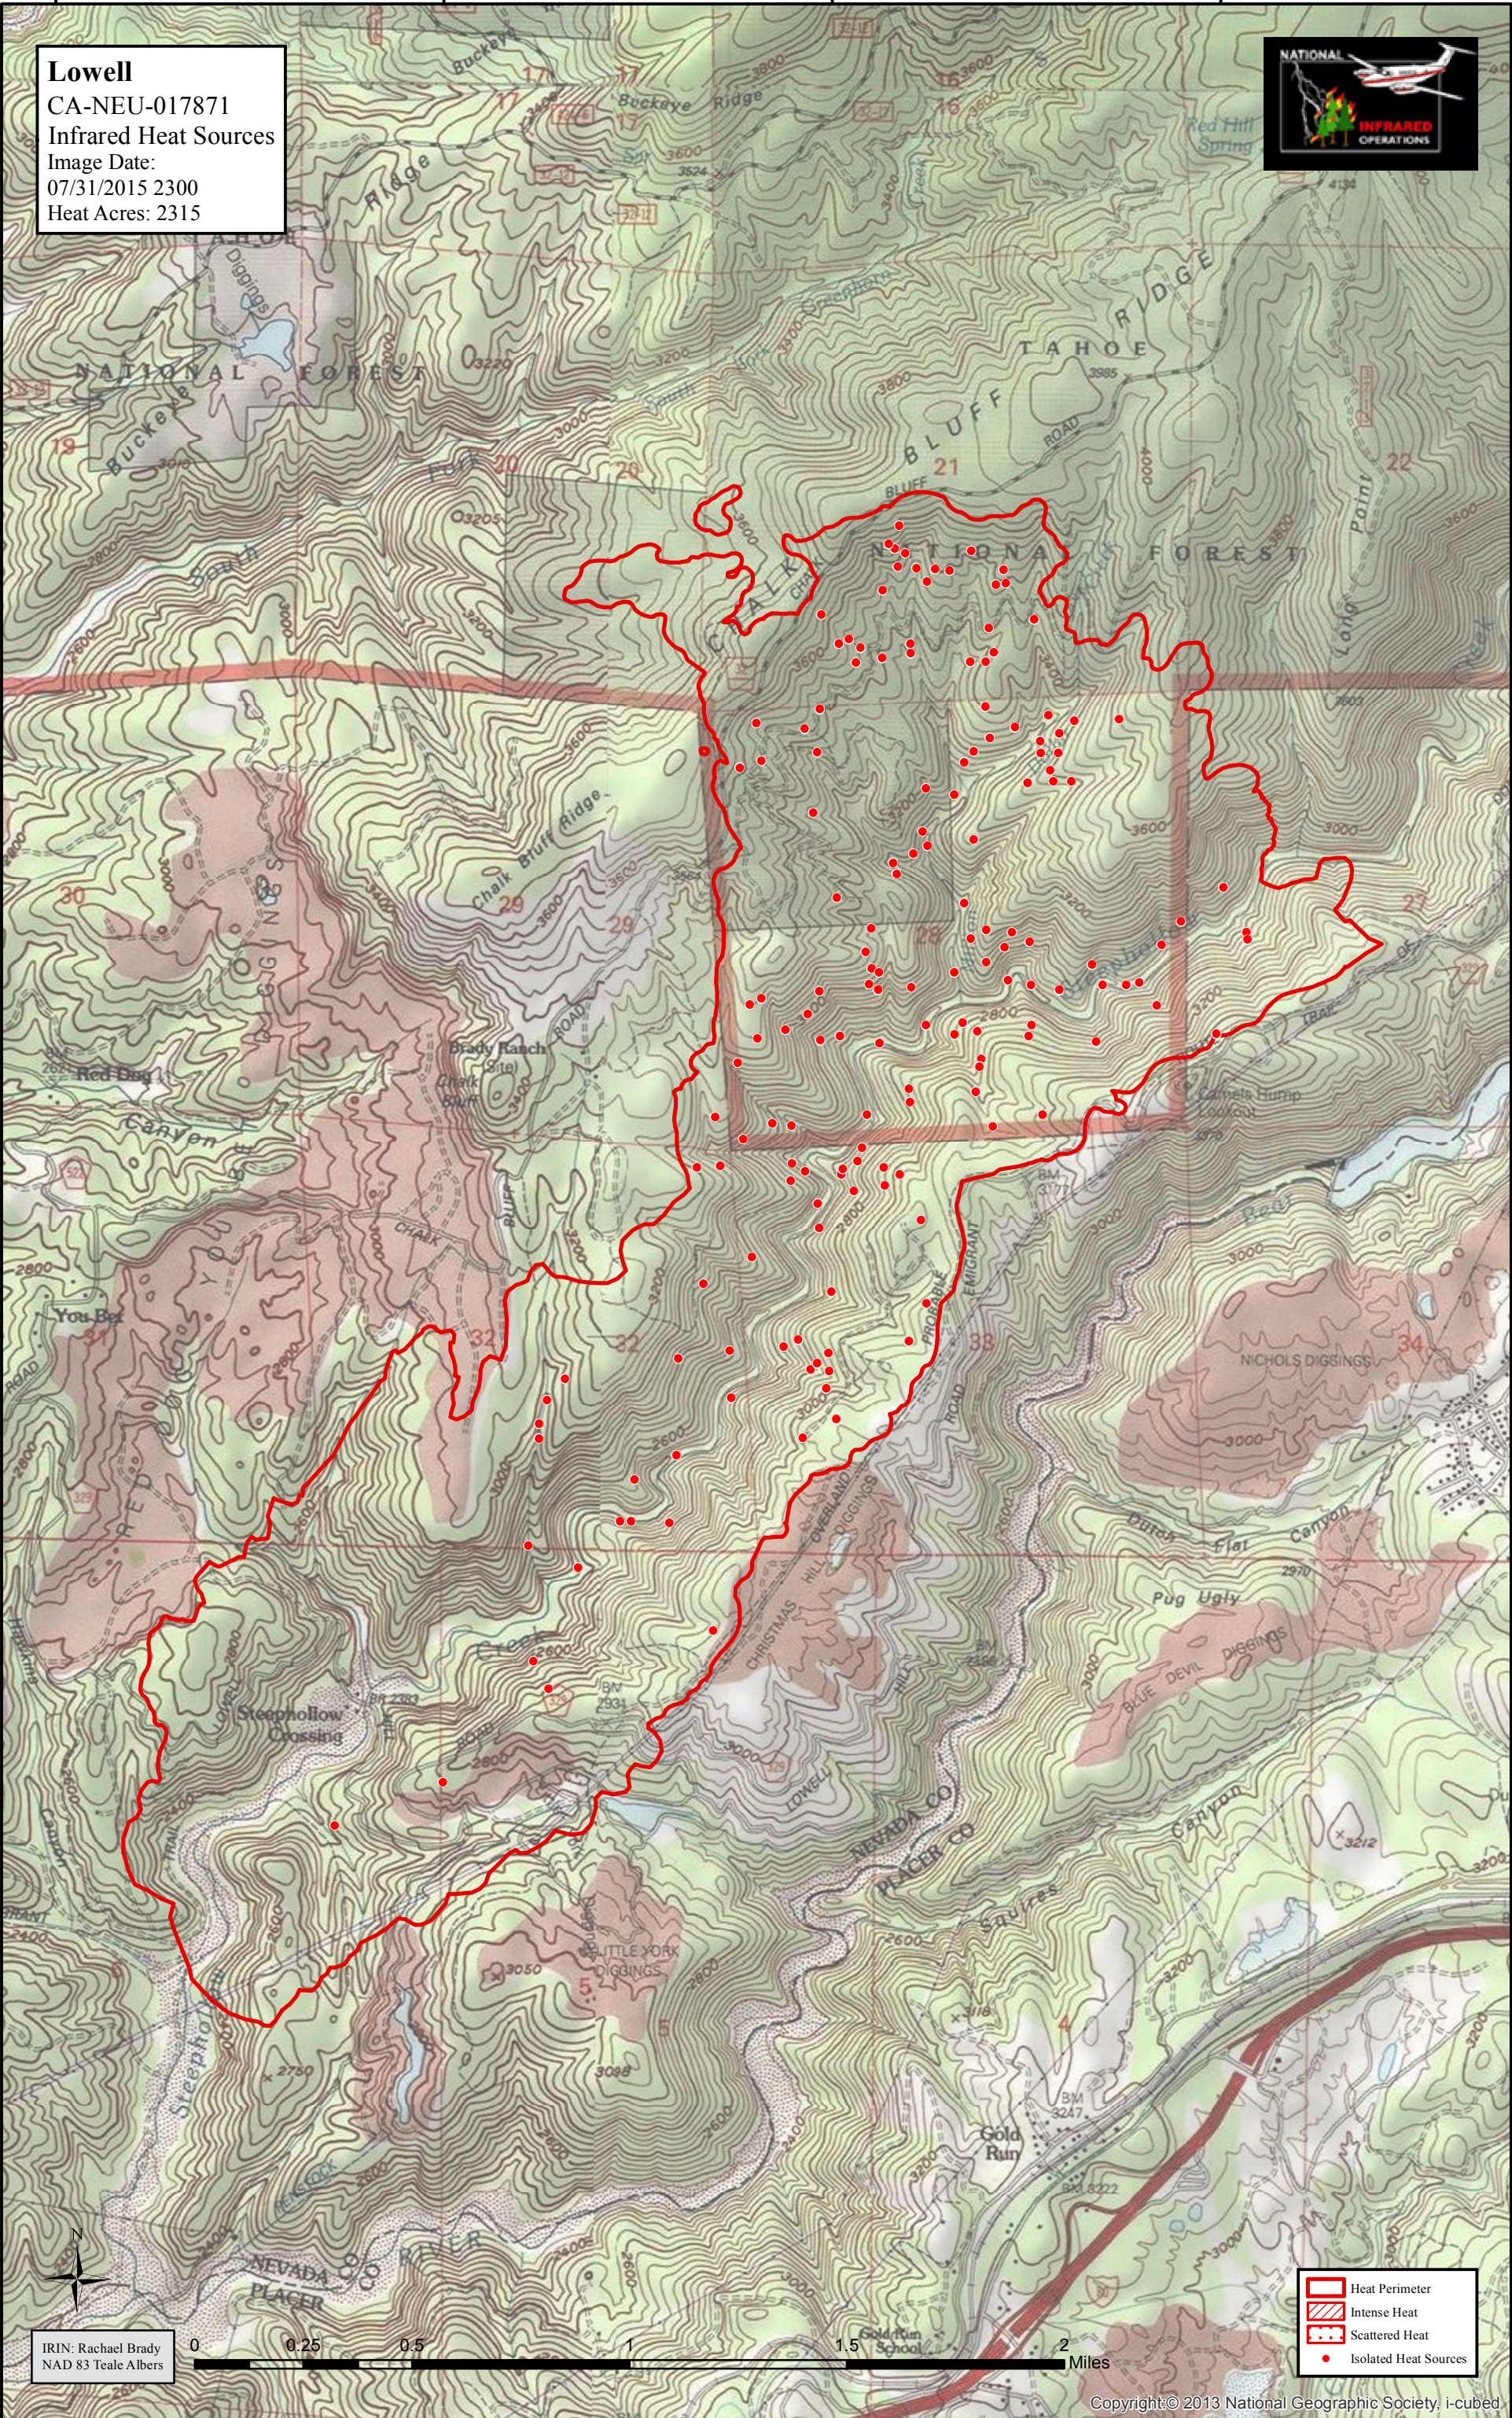

120°54'W

120°53'W

120°52'W

120°51'W

39°15'N

39°14'N

39°13'N

39°12'N

39°11'N

39°15'N

39°14'N

39°13'N

39°12'N

39°11'N

**Lowell**  
 CA-NEU-017871  
 Infrared Heat Sources  
 Image Date:  
 07/31/2015 2300  
 Heat Acres: 2315

IRIN: Rachael Brady  
 NAD 83 Teale Albers

- Heat Perimeter
- Intense Heat
- Scattered Heat
- Isolated Heat Sources