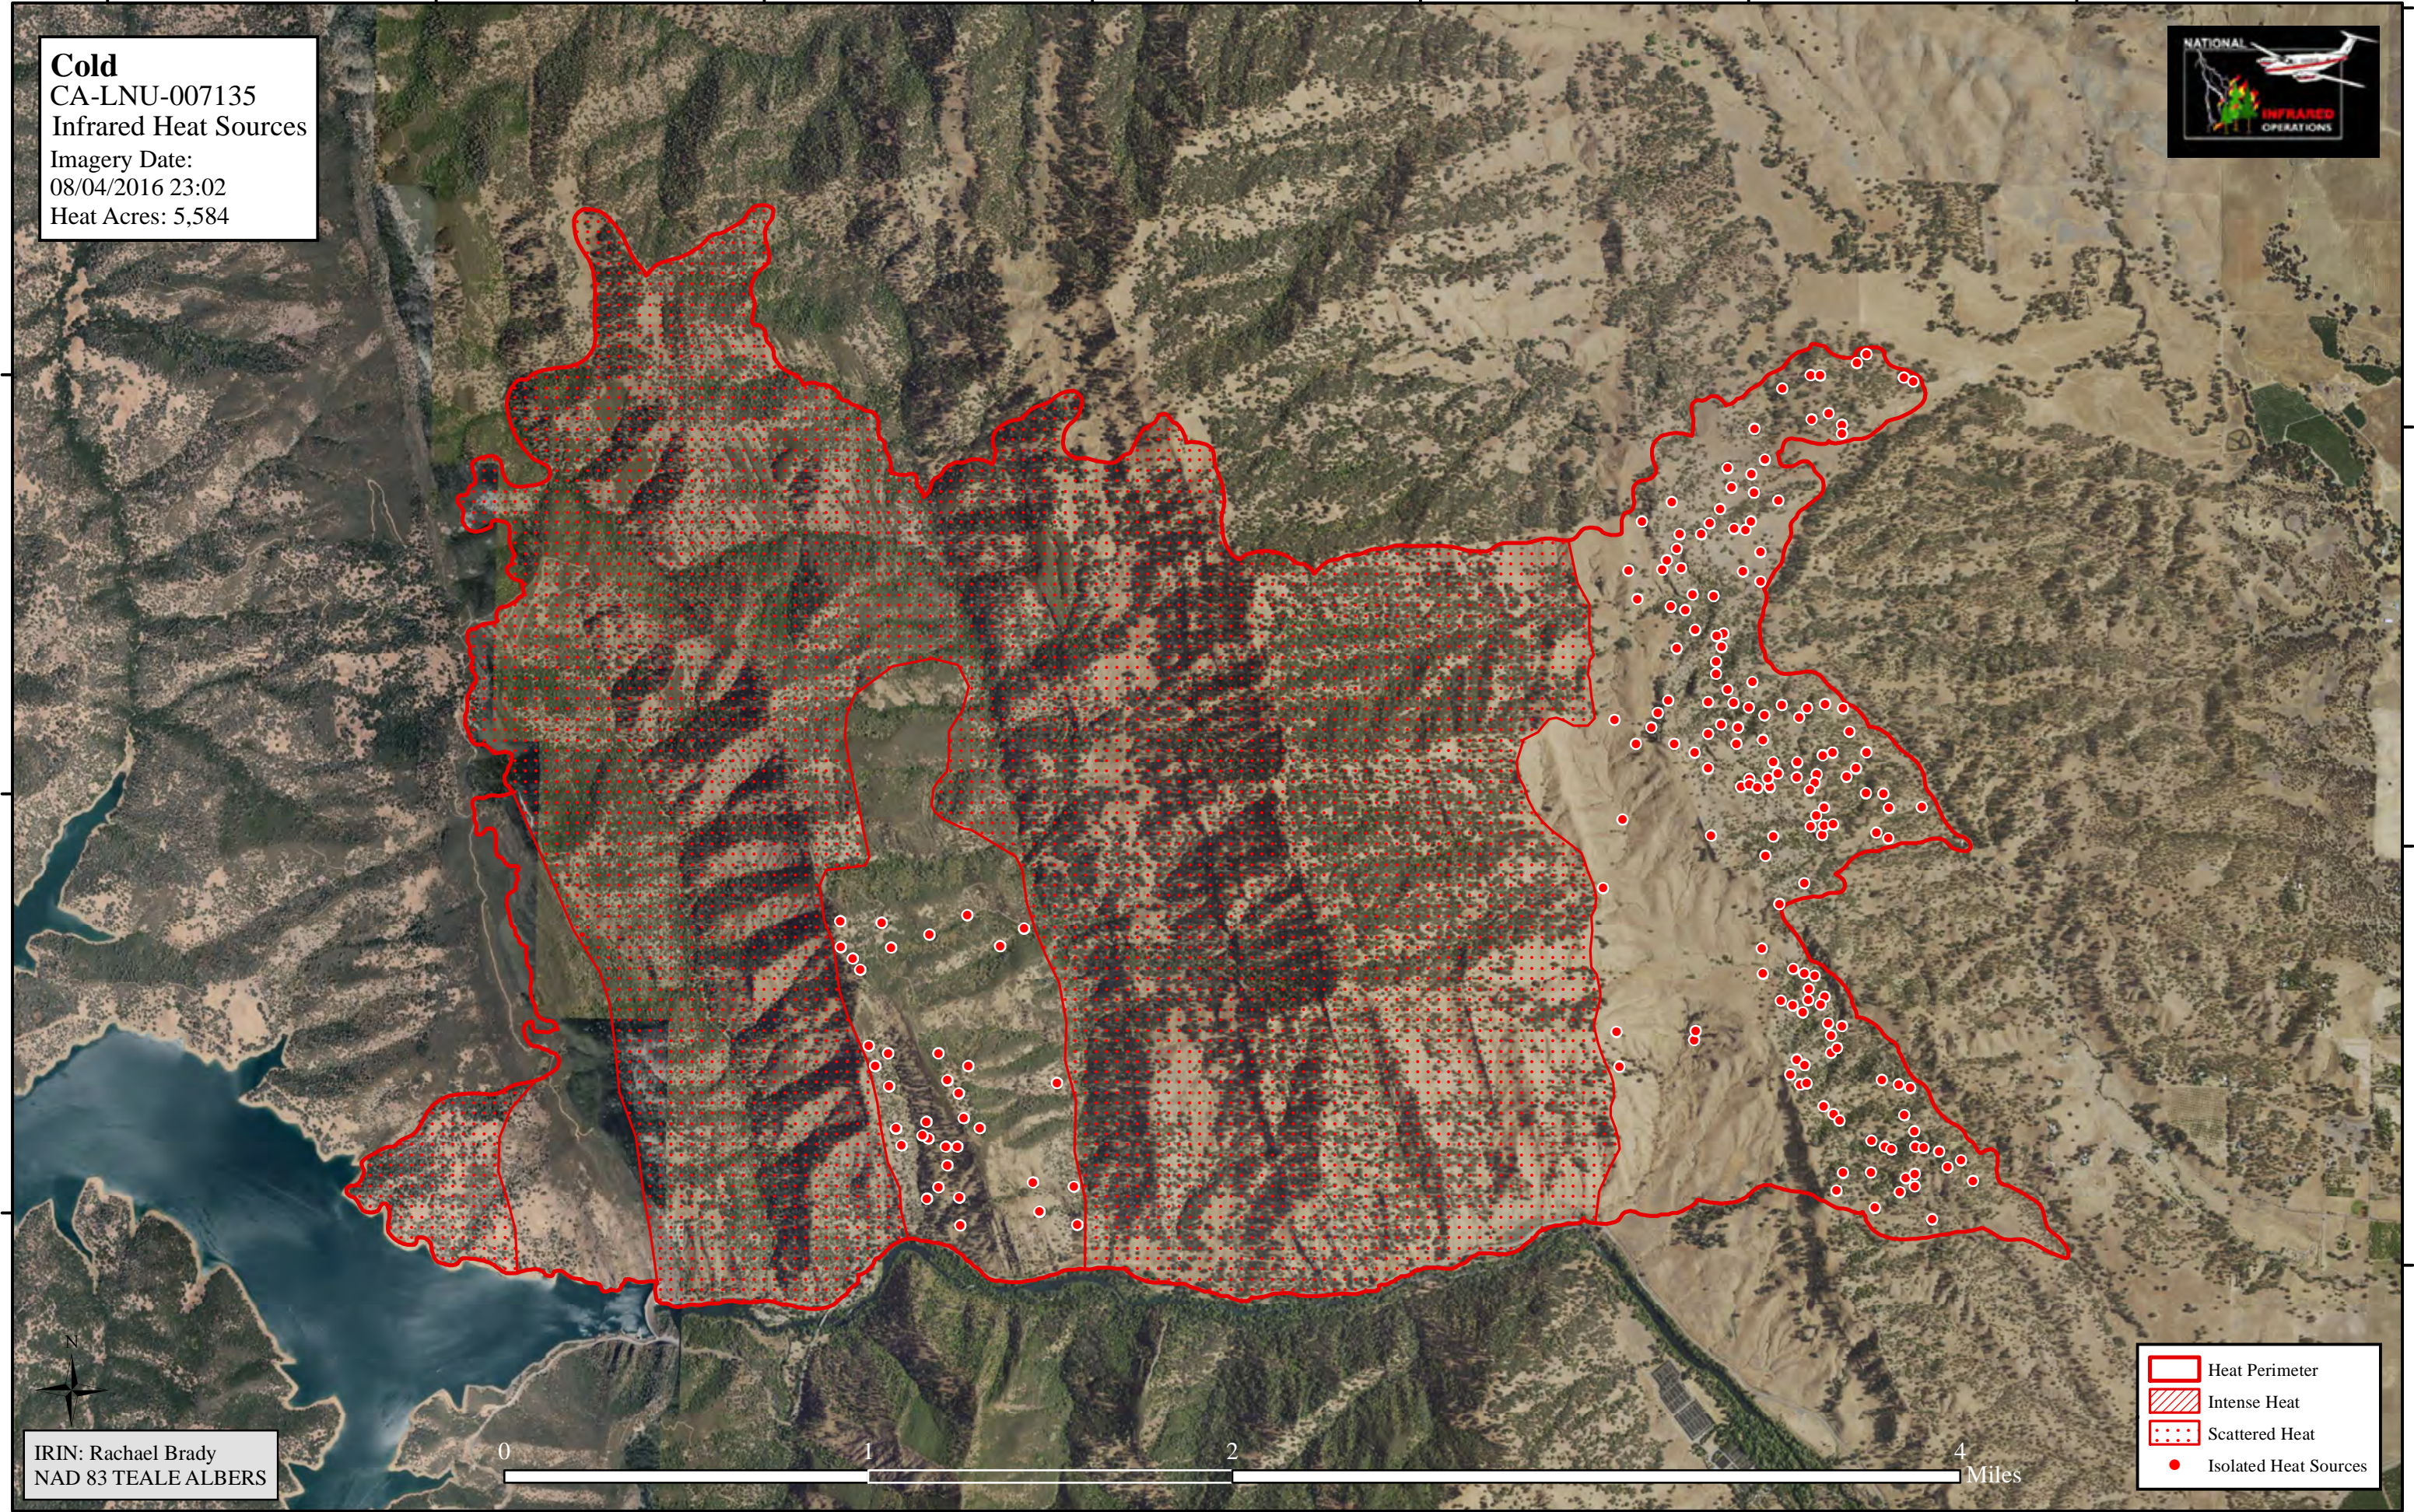

122°8'W 122°7'W 122°6'W 122°5'W 122°4'W 122°3'W 122°2'W

Cold
CA-LNU-007135
Infrared Heat Sources
Imagery Date:
08/04/2016 23:02
Heat Acres: 5,584

38°33'N
38°32'N
38°31'N

38°34'N
38°33'N
38°32'N
38°31'N

IRIN: Rachael Brady
NAD 83 TEALE ALBERS

-  Heat Perimeter
-  Intense Heat
-  Scattered Heat
-  Isolated Heat Sources

122°8'W 122°7'W 122°6'W 122°5'W 122°4'W 122°3'W 122°2'W