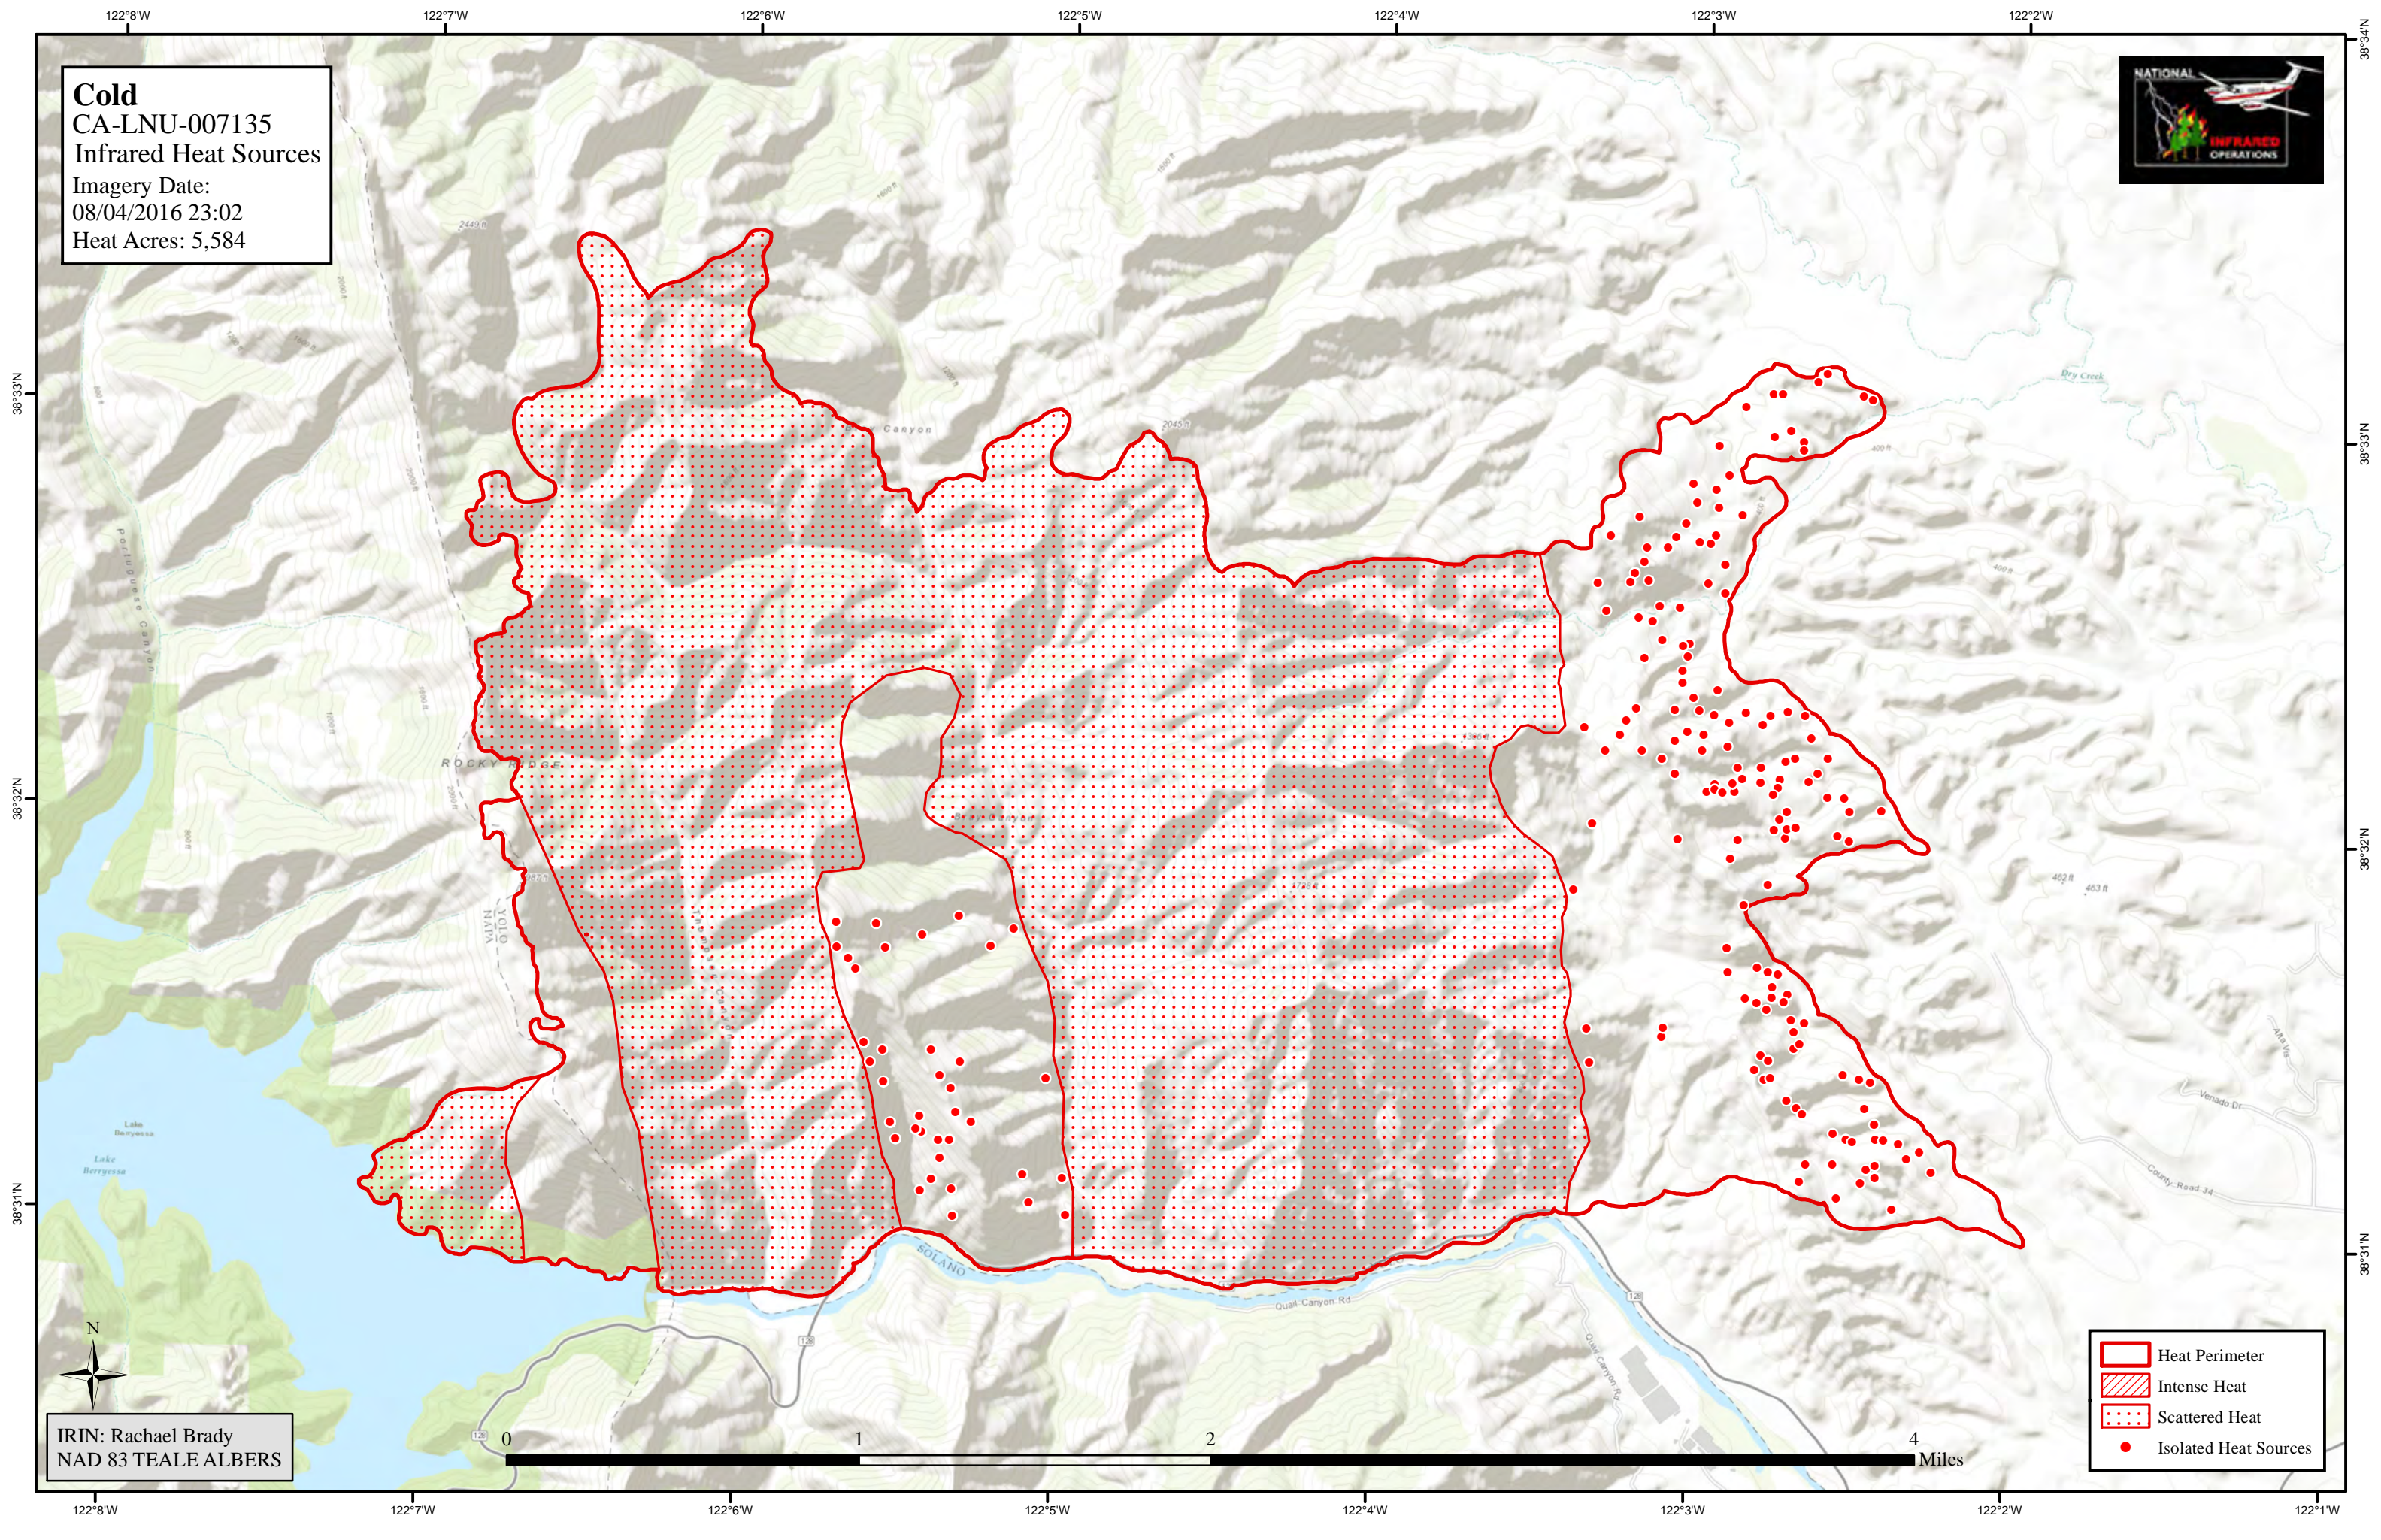

**Cold**  
CA-LNU-007135  
Infrared Heat Sources  
Imagery Date:  
08/04/2016 23:02  
Heat Acres: 5,584

38°33'N  
38°32'N  
38°31'N

38°34'N  
38°33'N  
38°32'N  
38°31'N

122°8'W 122°7'W 122°6'W 122°5'W 122°4'W 122°3'W 122°2'W

122°8'W 122°7'W 122°6'W 122°5'W 122°4'W 122°3'W 122°2'W 122°1'W

IRIN: Rachael Brady  
NAD 83 TEALE ALBERS

- Heat Perimeter
- Intense Heat
- Scattered Heat
- Isolated Heat Sources