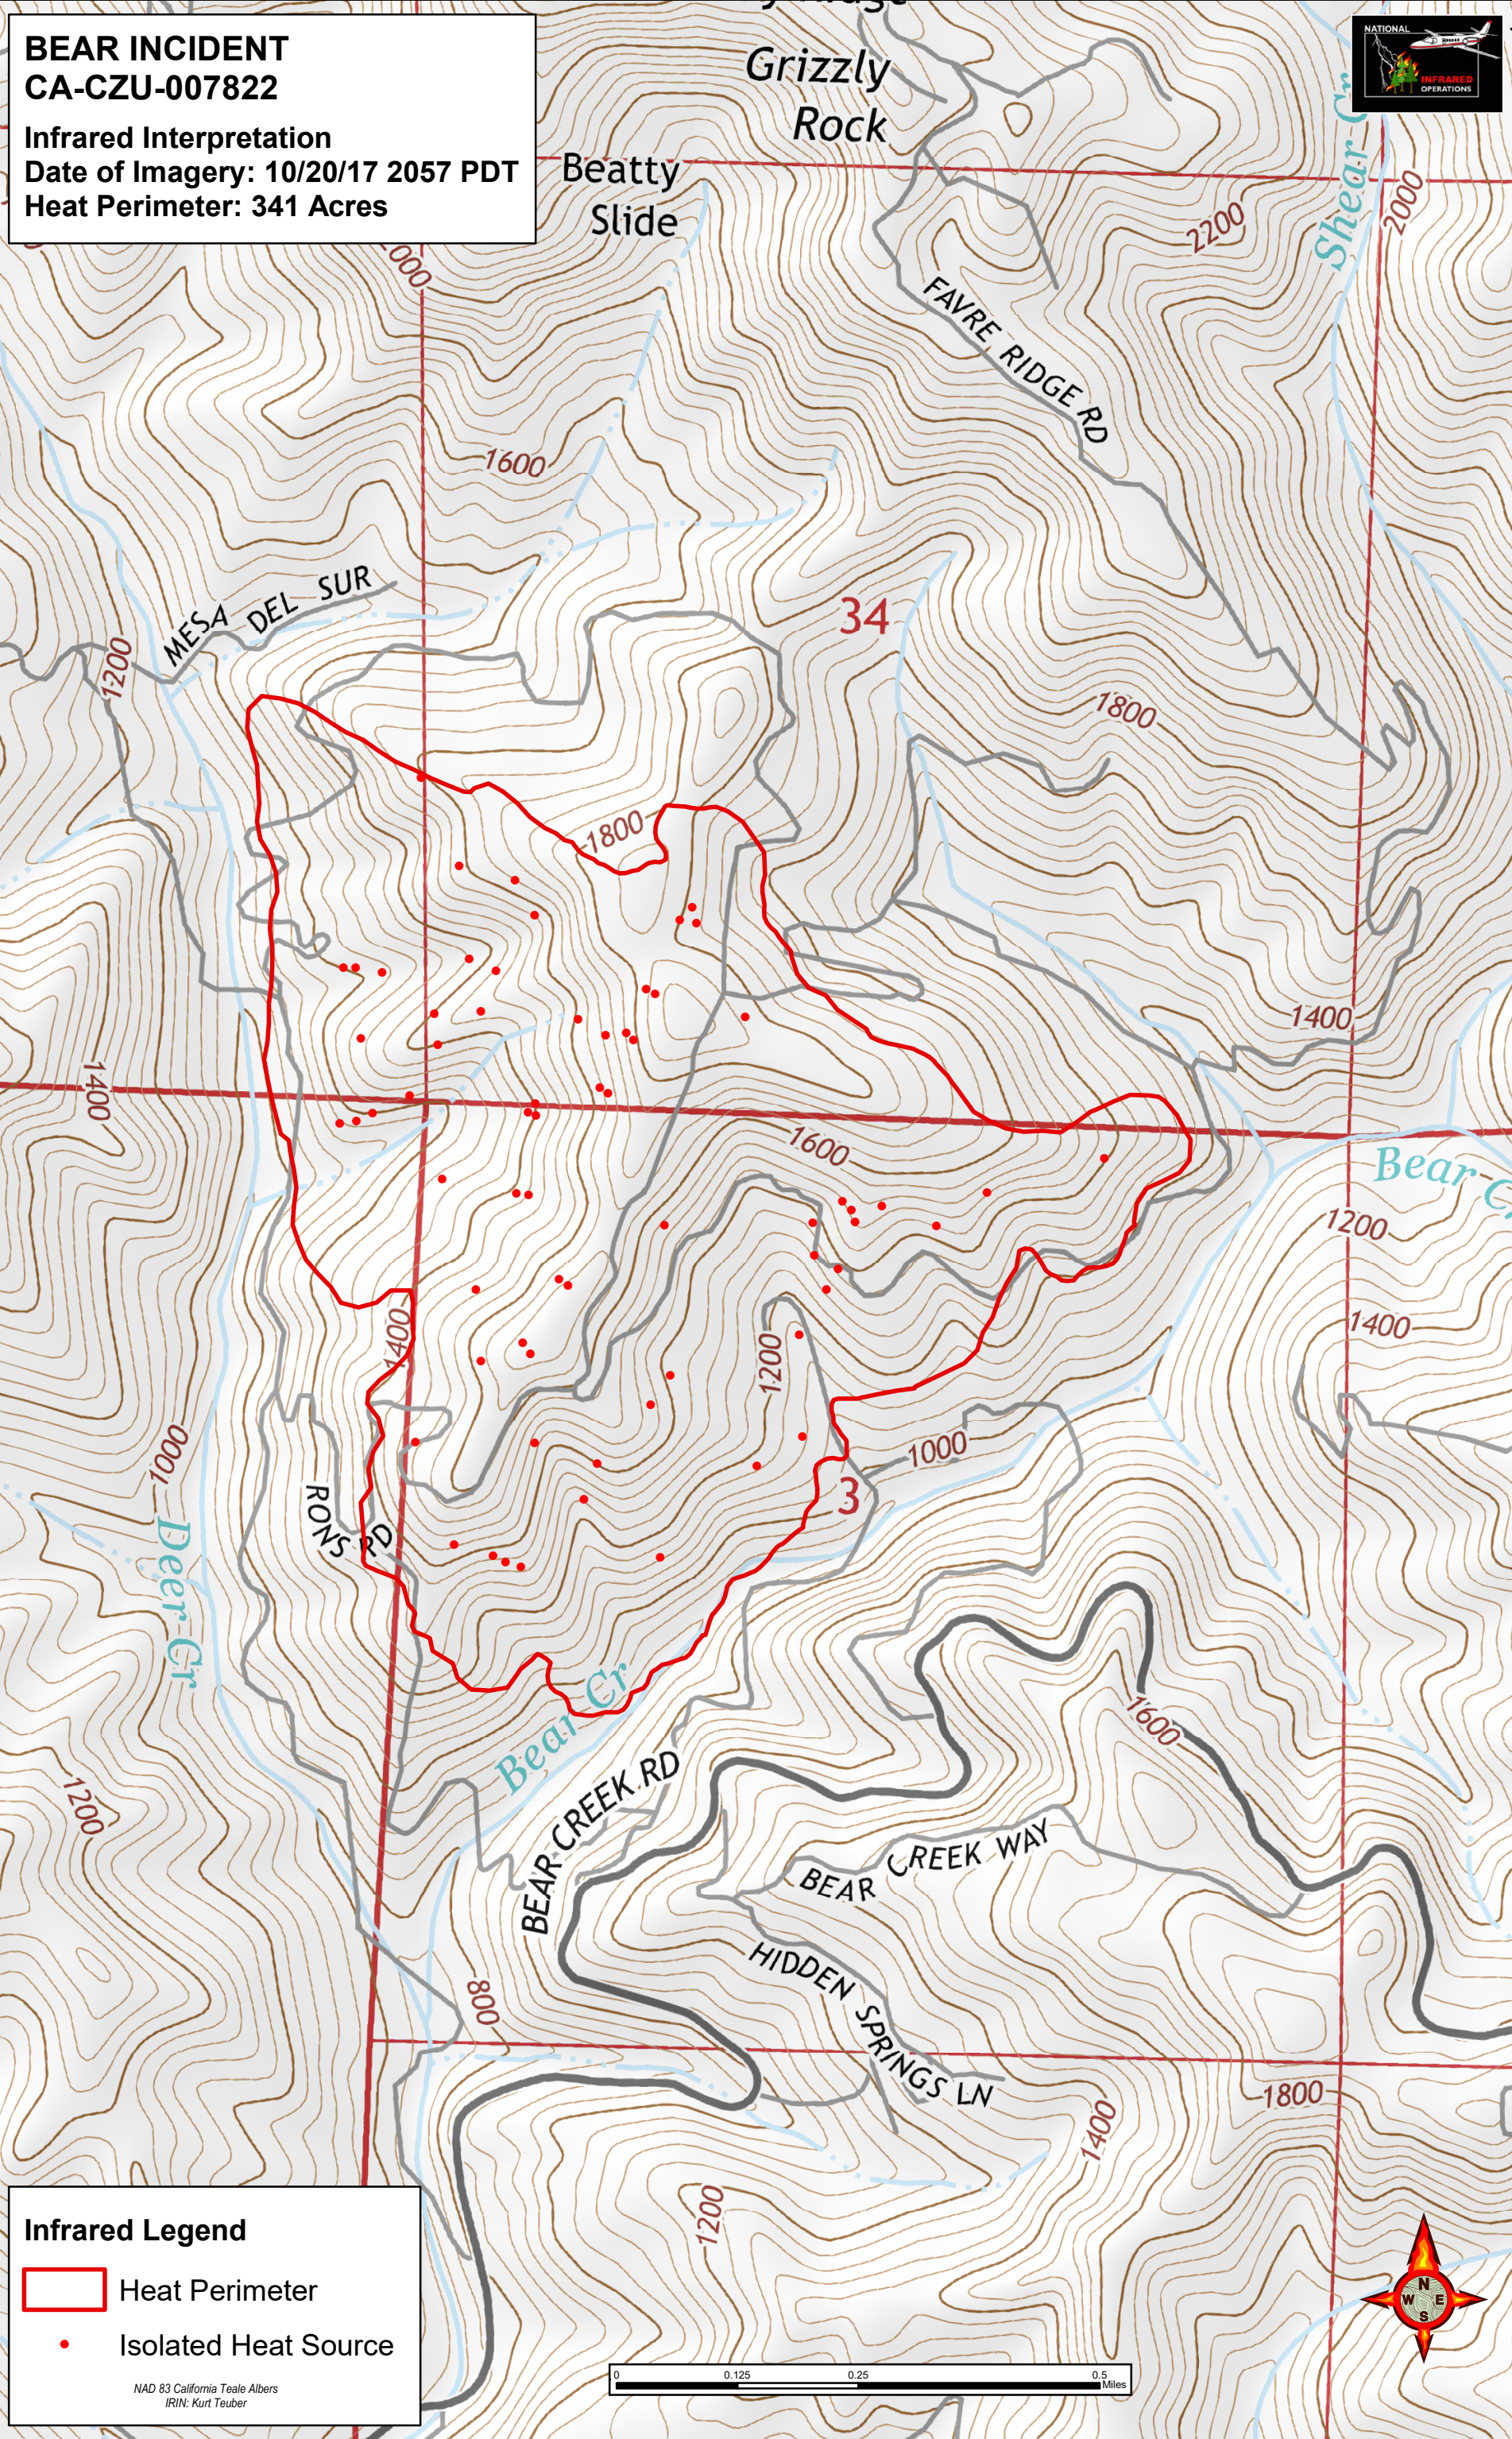

122°50'W 122°4'30"W 122°4'0"W 122°3'30"W

**BEAR INCIDENT**  
**CA-CZU-007822**  
Infrared Interpretation  
Date of Imagery: 10/20/17 2057 PDT  
Heat Perimeter: 341 Acres

**Infrared Legend**

- Heat Perimeter
- Isolated Heat Source

NAD 83 California Teale Albers  
IRIN: Kurt Teuber

122°4'30"W 122°4'0"W 122°3'30"W

37°12'0"N  
37°11'30"N  
37°11'0"N  
37°10'30"N  
37°10'0"N

37°12'0"N  
37°11'30"N  
37°11'0"N  
37°10'30"N  
37°10'0"N