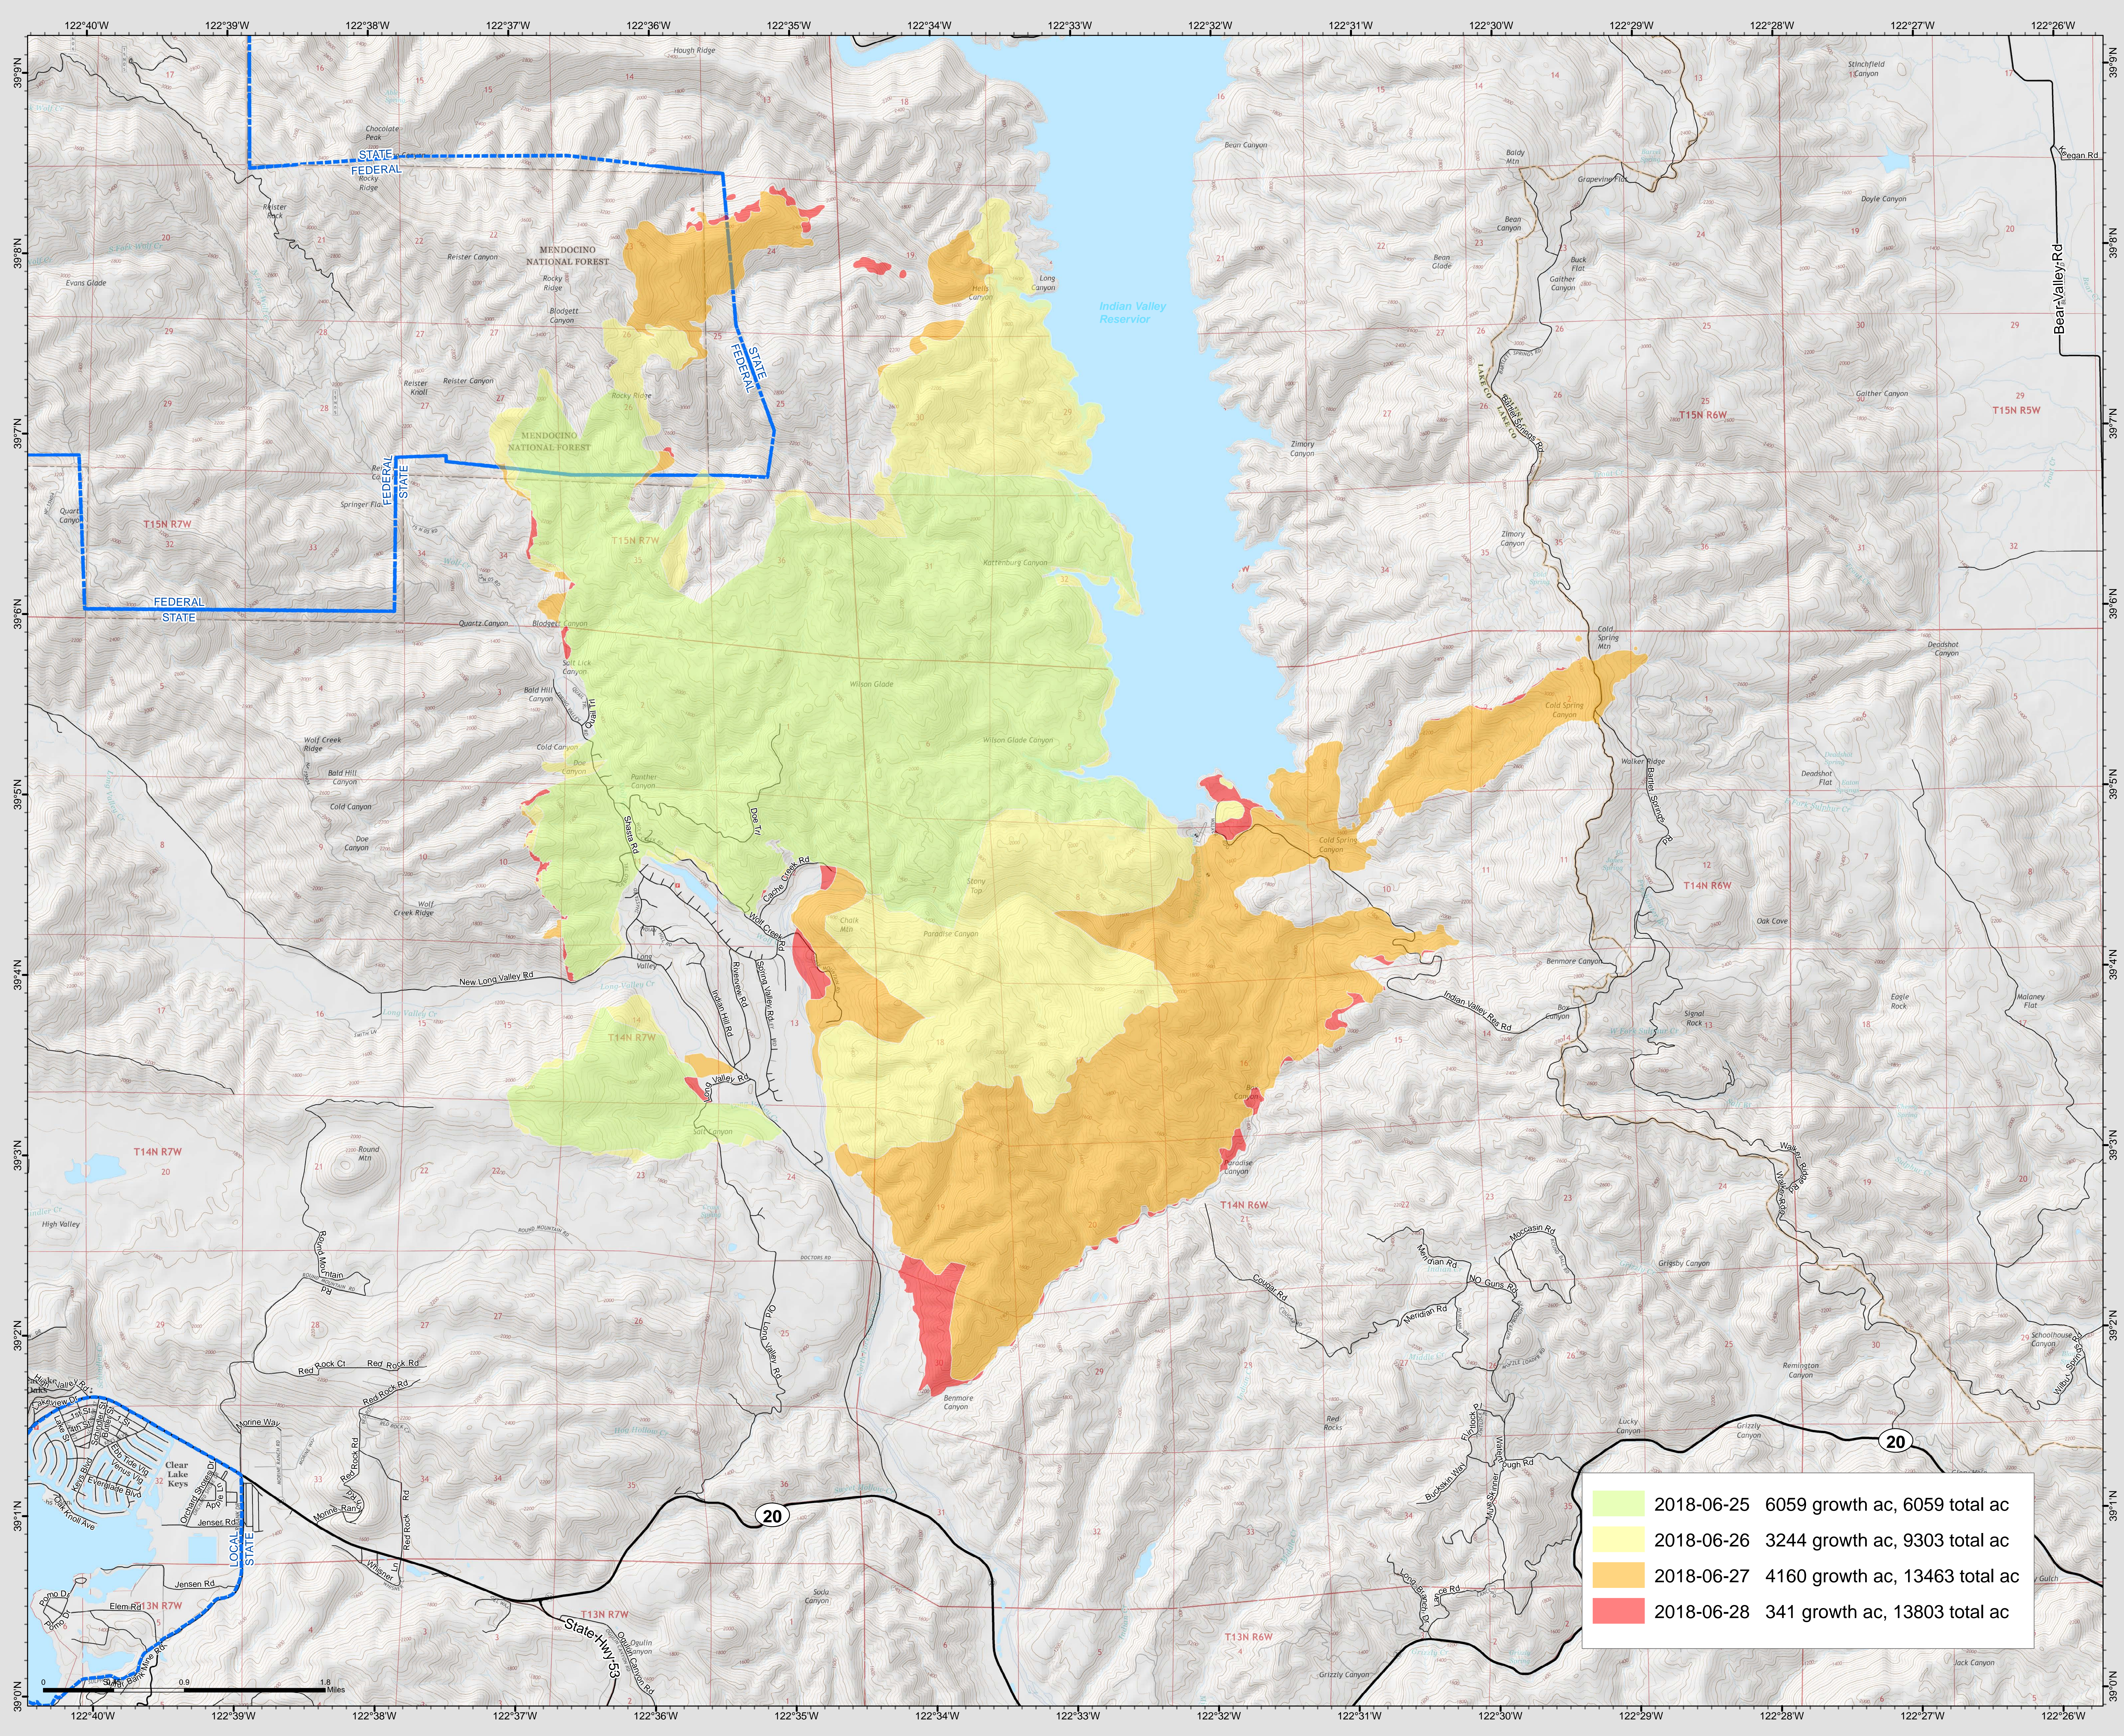

PAWNEE Incident
 CA-LNU-009002
 June 28, 2018

Prog Map

- 2018-06-25
- 2018-06-26
- 2018-06-27
- 2018-06-28
- Direct Protection Area

1:20,100

Team 3 GIS
 NAD 83

	2018-06-25	6059 growth ac, 6059 total ac
	2018-06-26	3244 growth ac, 9303 total ac
	2018-06-27	4160 growth ac, 13463 total ac
	2018-06-28	341 growth ac, 13803 total ac