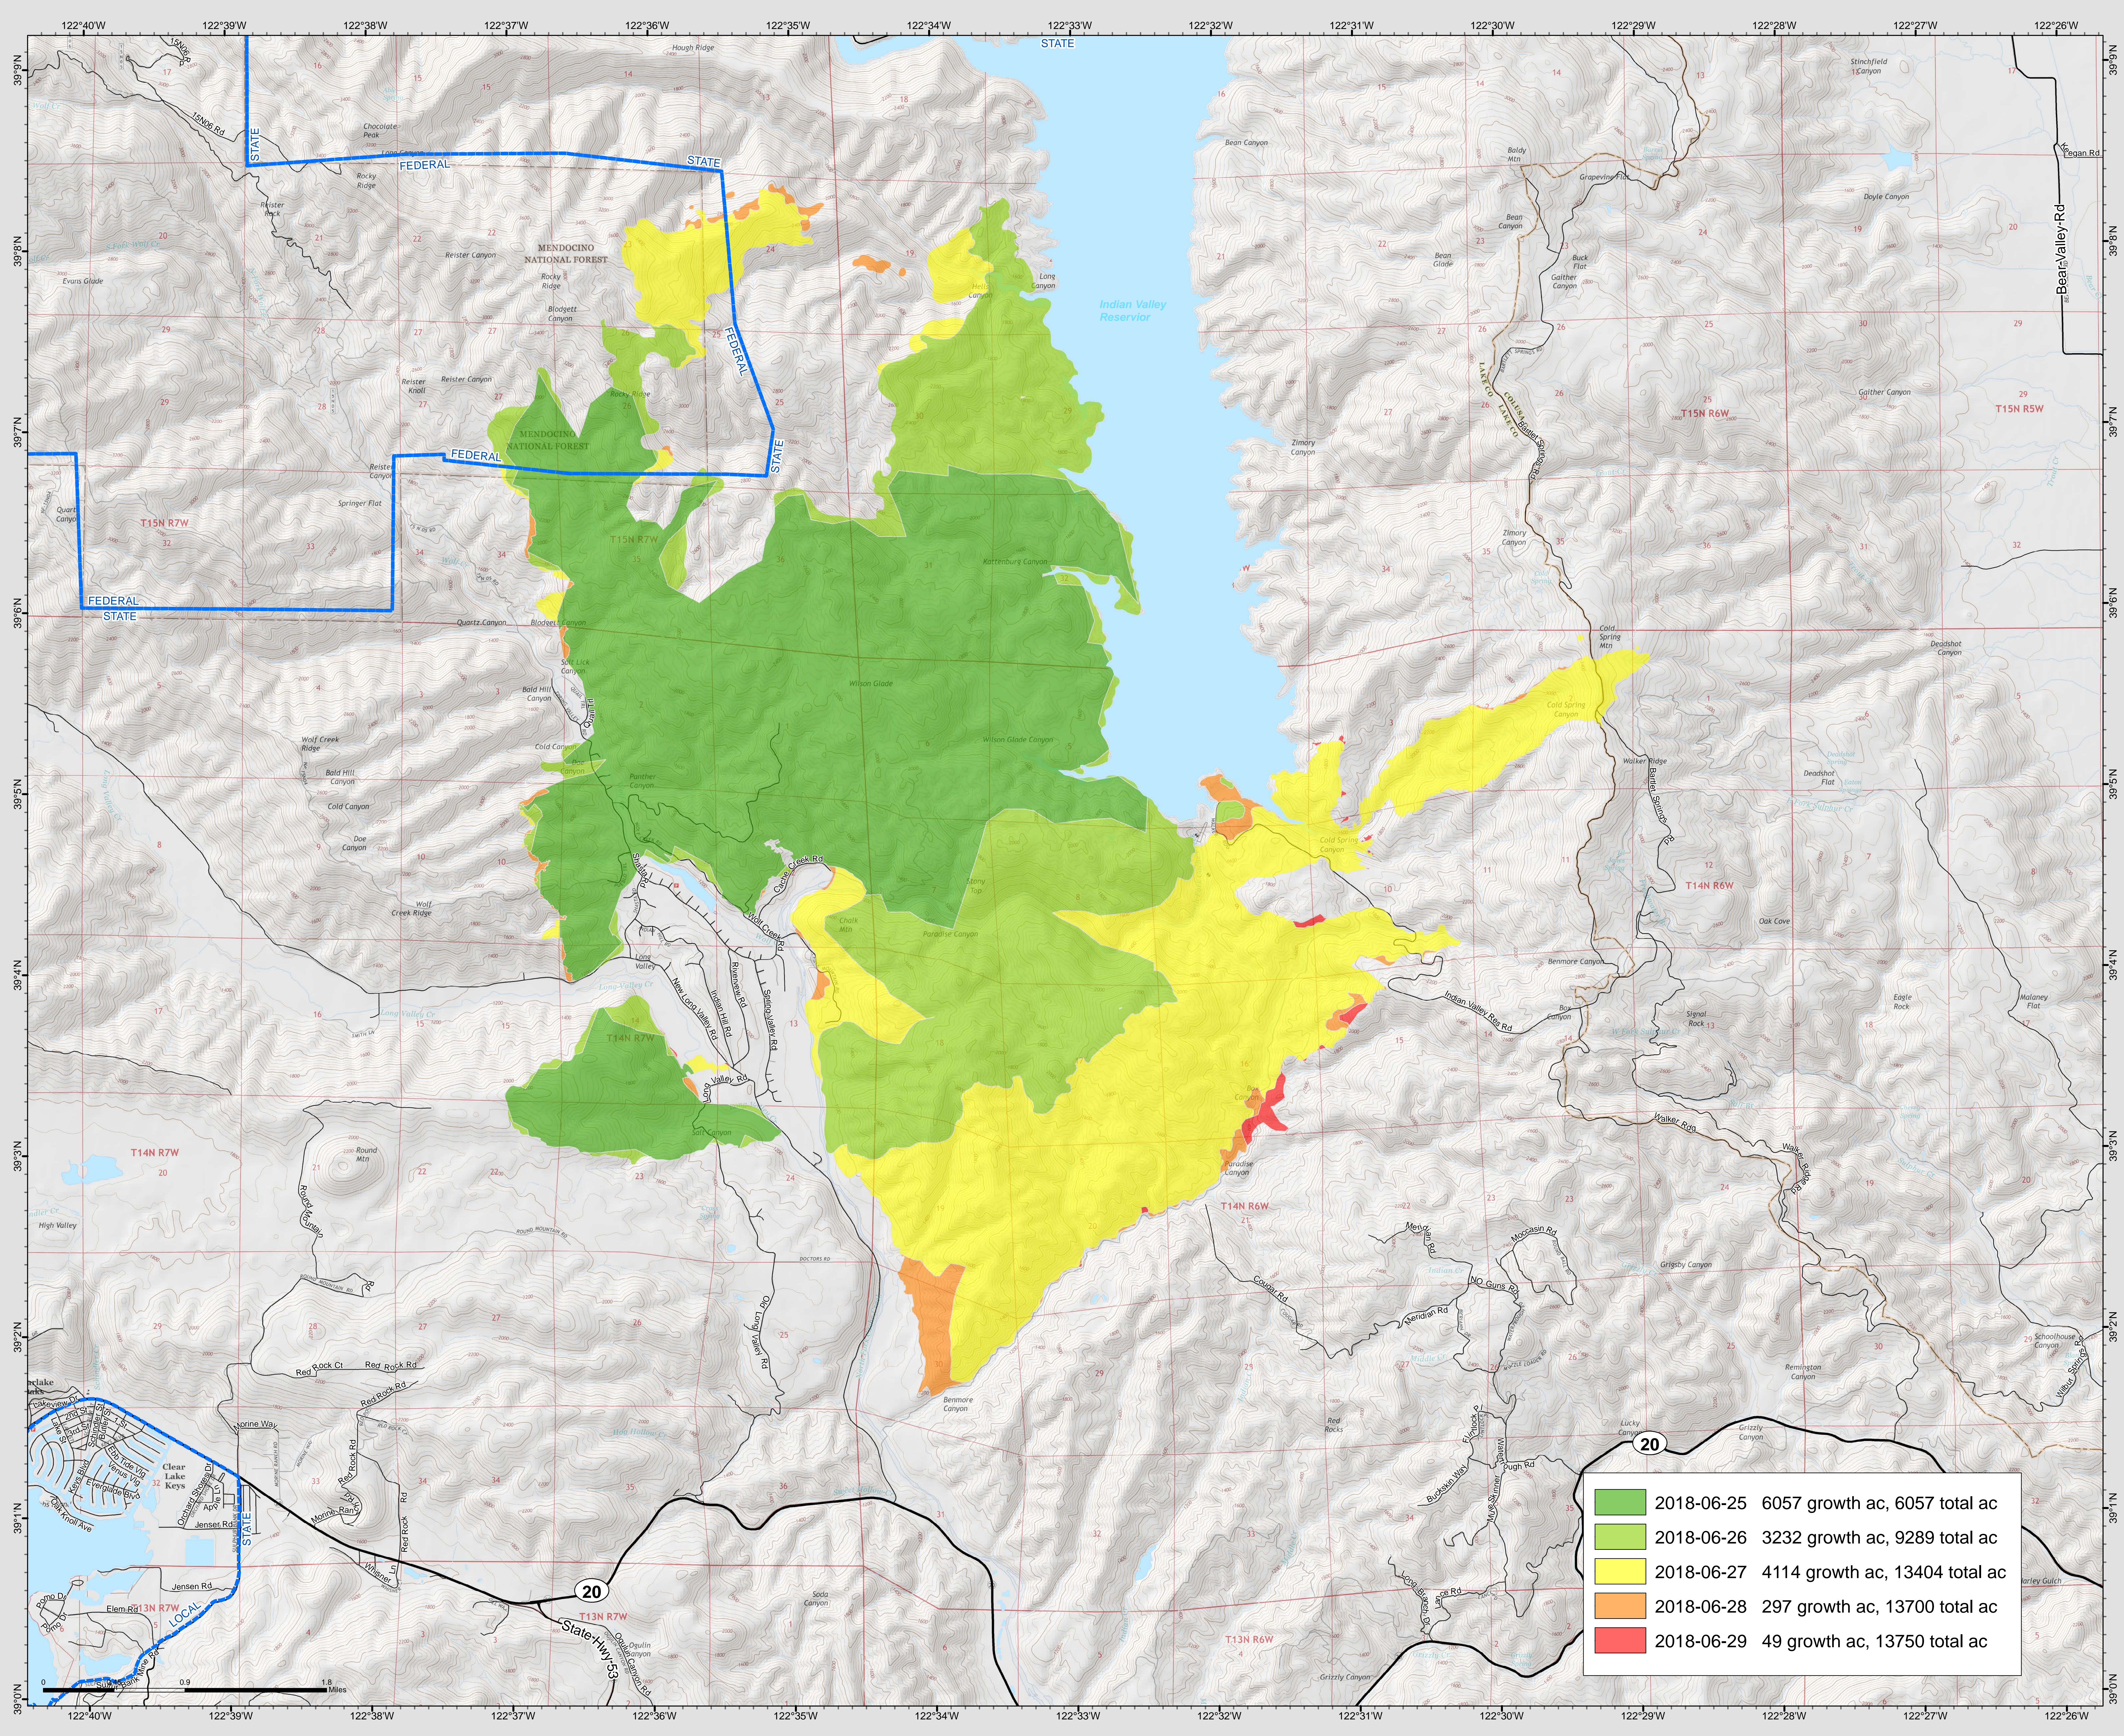

PAWNEE Incident
 CA-LNU-009002
 June 29, 2018

Prog Map

- Direct Protection Area
- 2018-06-25
- 2018-06-26
- 2018-06-27
- 2018-06-28
- 2018-06-29

1:20,000

Team 3 GIS
 NAD 83

	2018-06-25	6057 growth ac, 6057 total ac
	2018-06-26	3232 growth ac, 9289 total ac
	2018-06-27	4114 growth ac, 13404 total ac
	2018-06-28	297 growth ac, 13700 total ac
	2018-06-29	49 growth ac, 13750 total ac