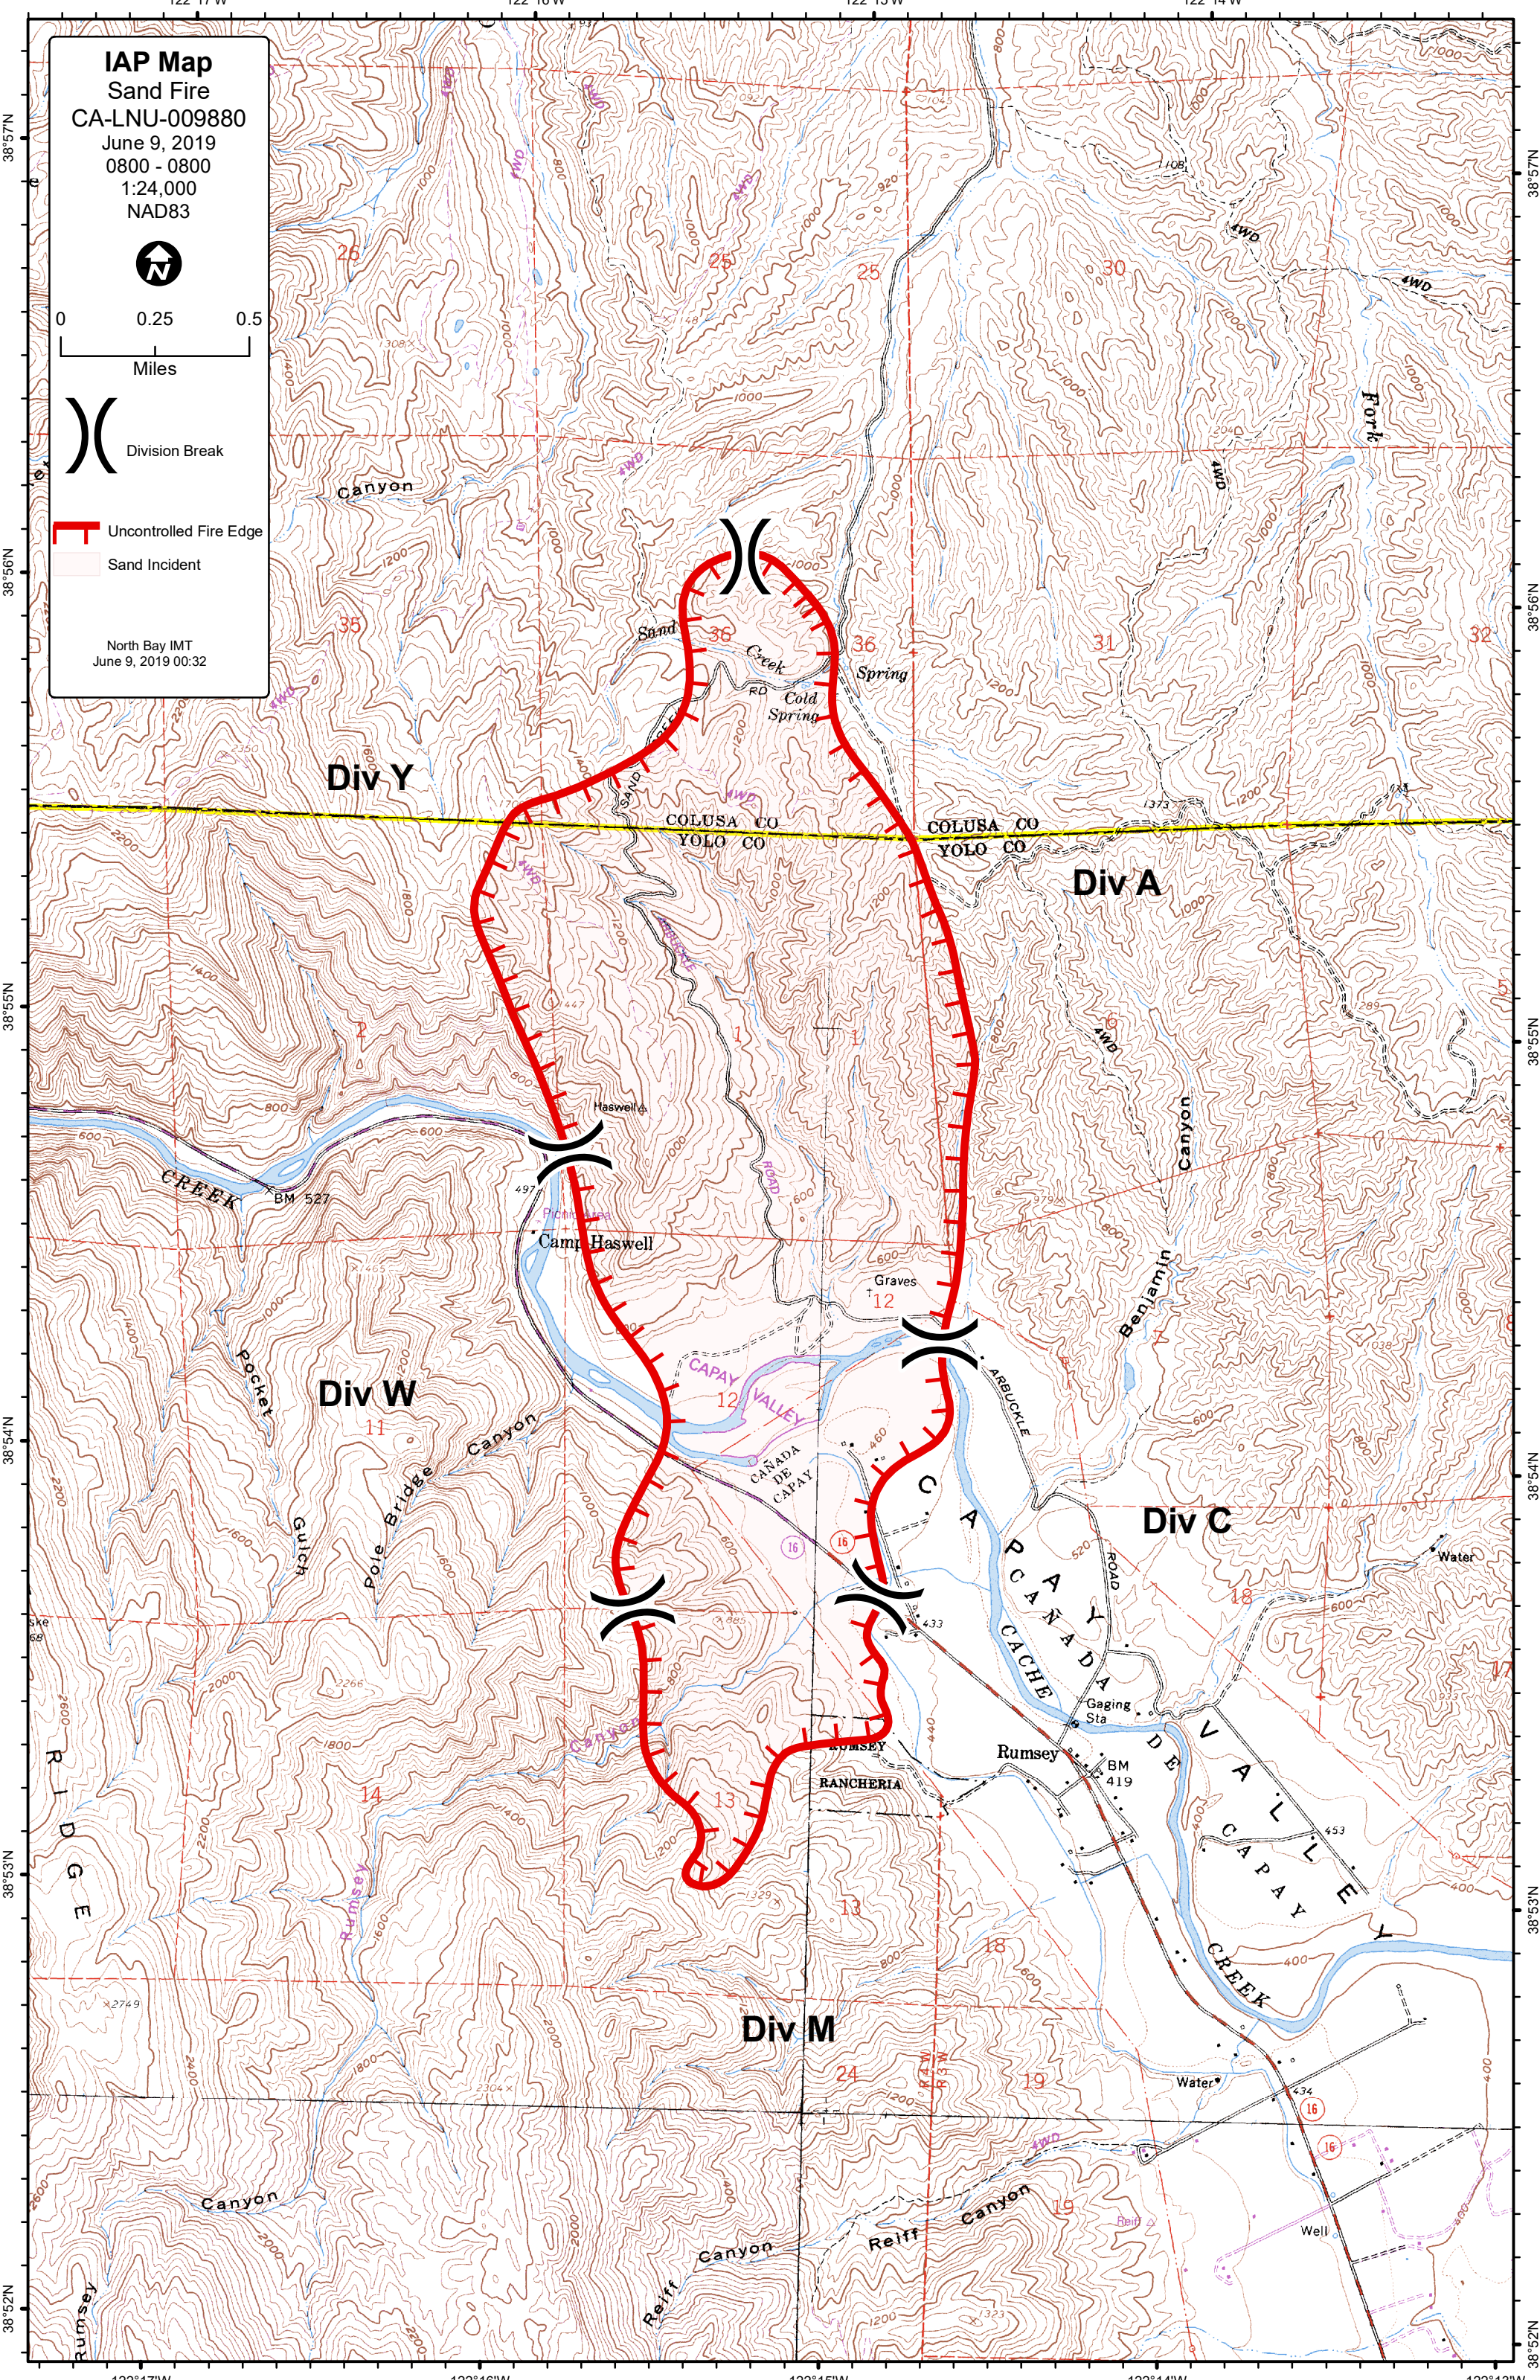

122°17'W

122°16'W

122°15'W

122°14'W

IAP Map
 Sand Fire
 CA-LNU-009880
 June 9, 2019
 0800 - 0800
 1:24,000
 NAD83

Sand Incident

North Bay IMT
 June 9, 2019 00:32

38°57'N
38°56'N
38°55'N
38°54'N
38°53'N
38°52'N

38°57'N
38°56'N
38°55'N
38°54'N
38°53'N
38°52'N

122°17'W

122°16'W

122°15'W

122°14'W

122°13'W