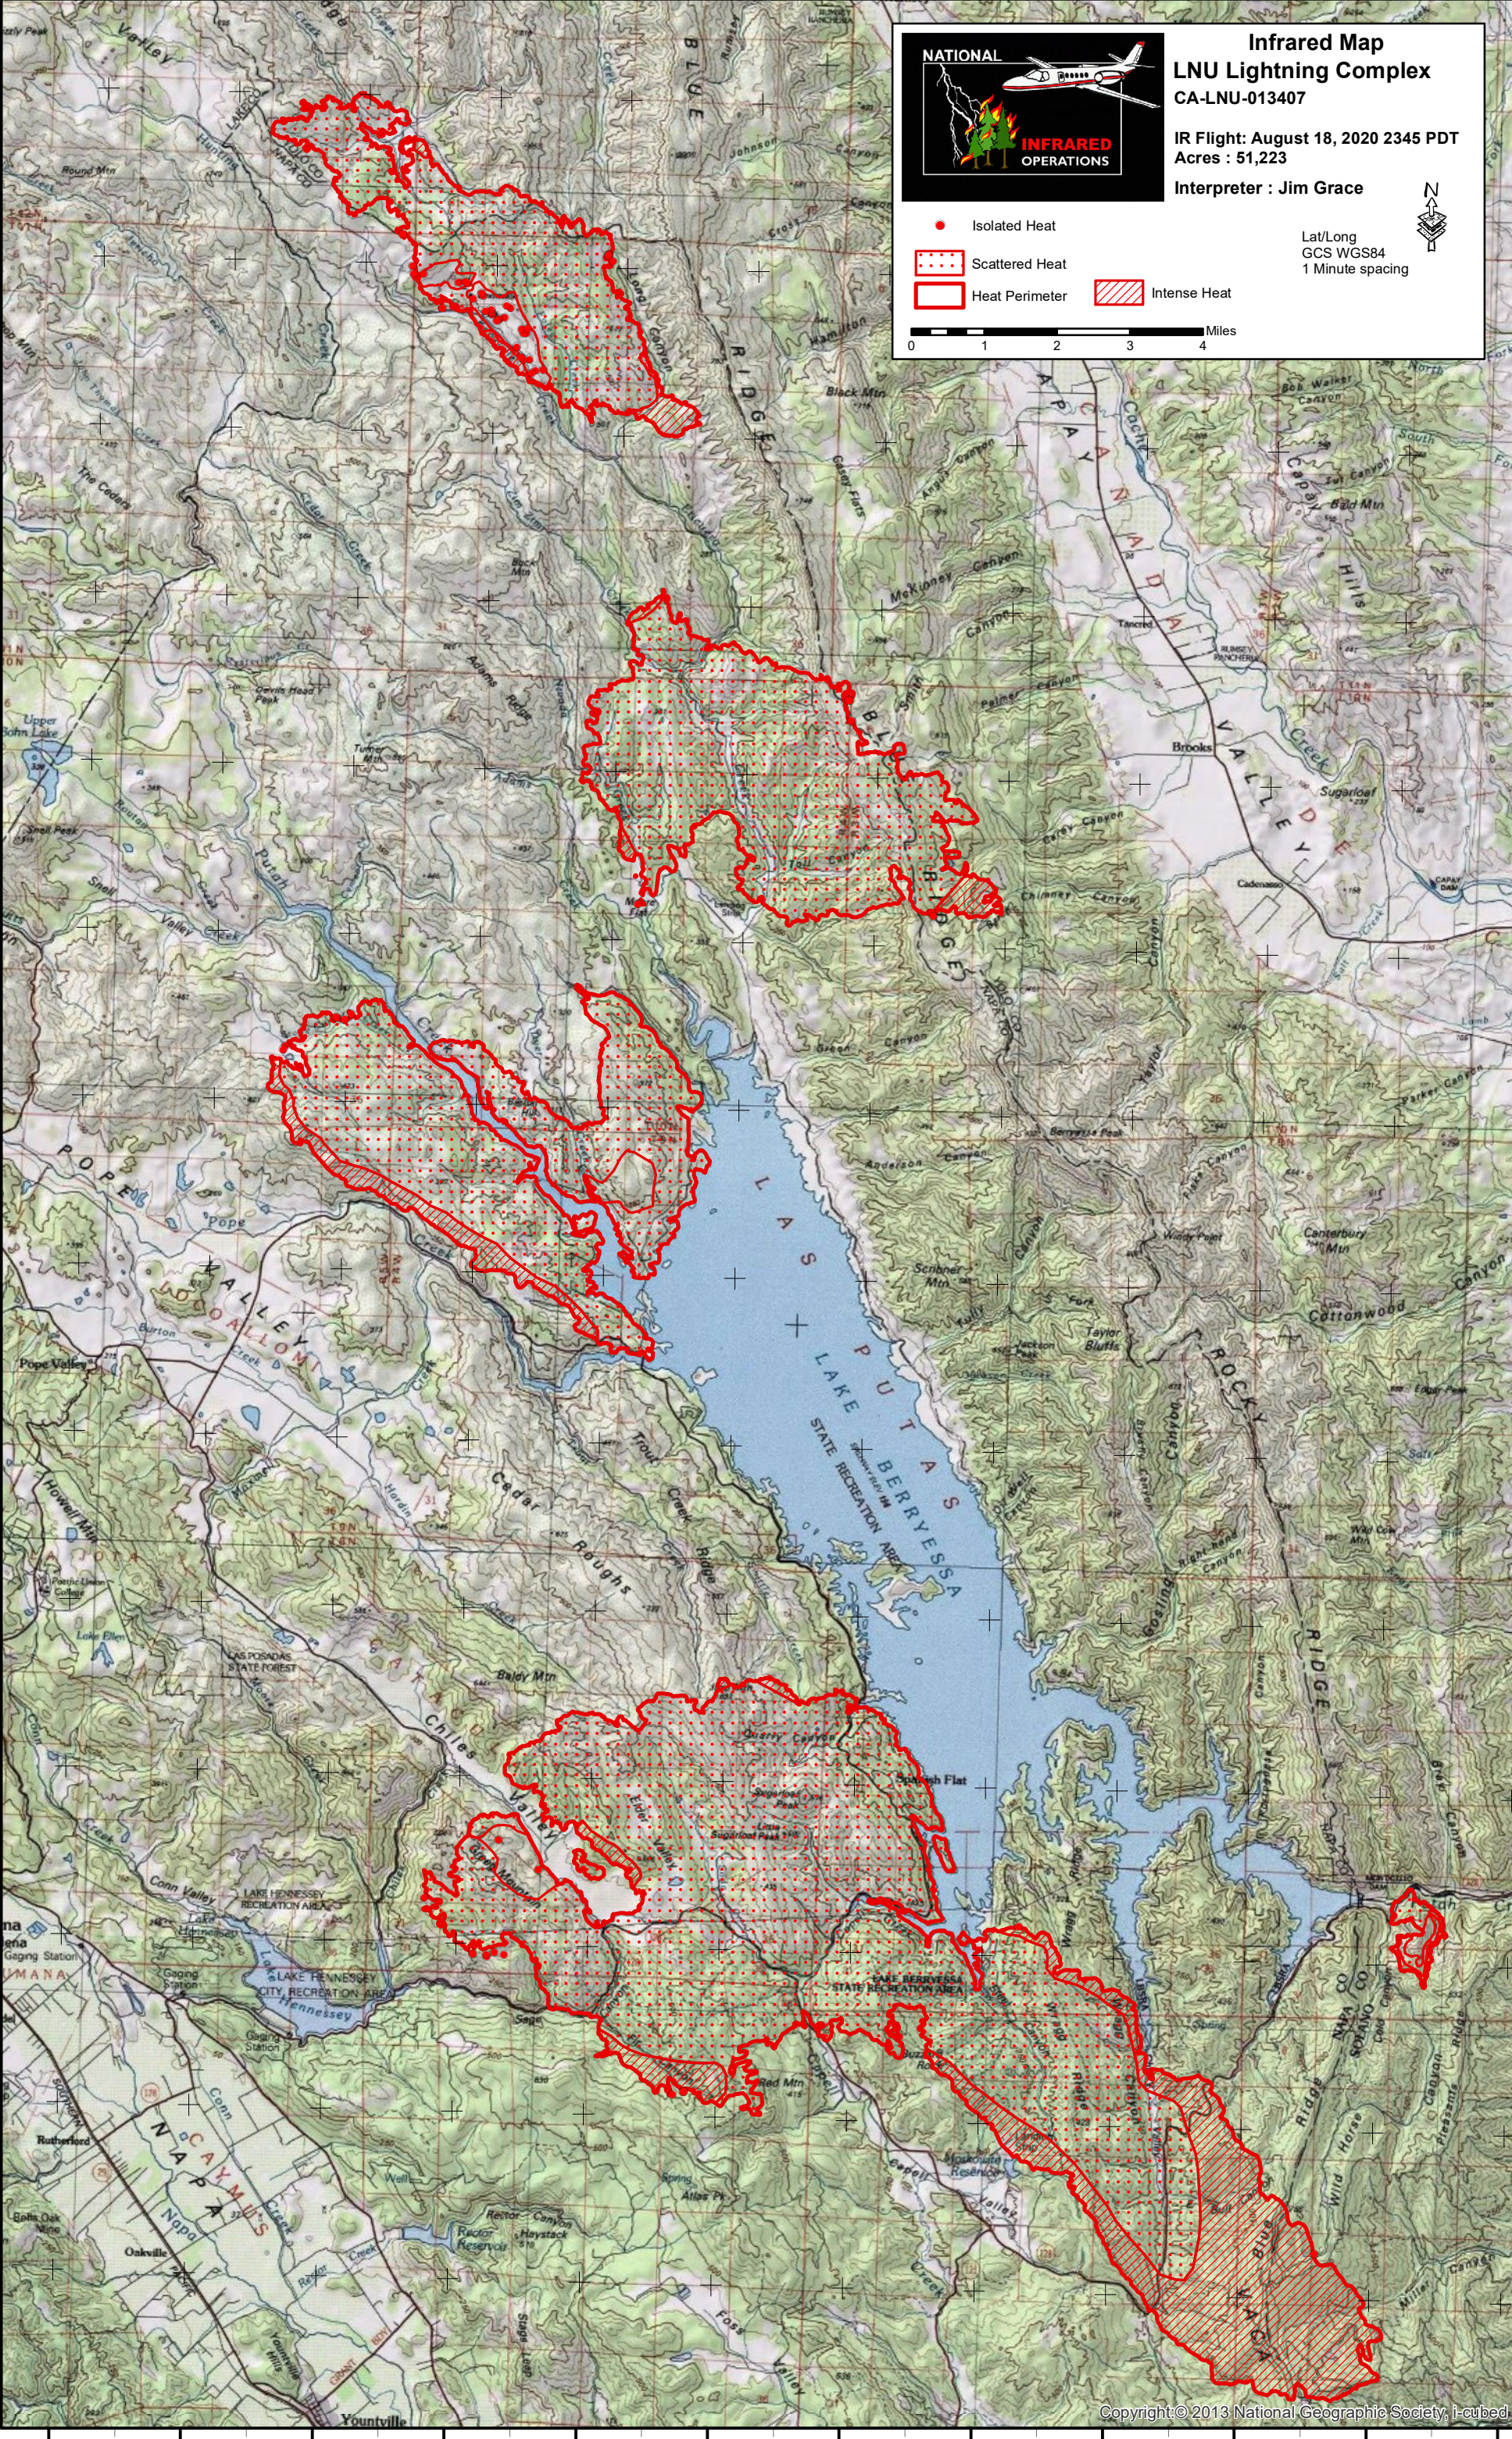

122°26'0"W 122°24'0"W 122°22'0"W 122°20'0"W 122°18'0"W 122°16'0"W 122°14'0"W 122°12'0"W 122°10'0"W 122°8'0"W 122°6'0"W

38°52'0"N
38°50'0"N
38°48'0"N
38°46'0"N
38°44'0"N
38°42'0"N
38°40'0"N
38°38'0"N
38°36'0"N
38°34'0"N
38°32'0"N
38°30'0"N
38°28'0"N
38°26'0"N

Infrared Map
LNU Lightning Complex
CA-LNU-013407
IR Flight: August 18, 2020 2345 PDT
Acres : 51,223
Interpreter : Jim Grace

- Isolated Heat
- Scattered Heat
- ▭ Heat Perimeter
- ▨ Intense Heat

Lat/Long
GCS WGS84
1 Minute spacing