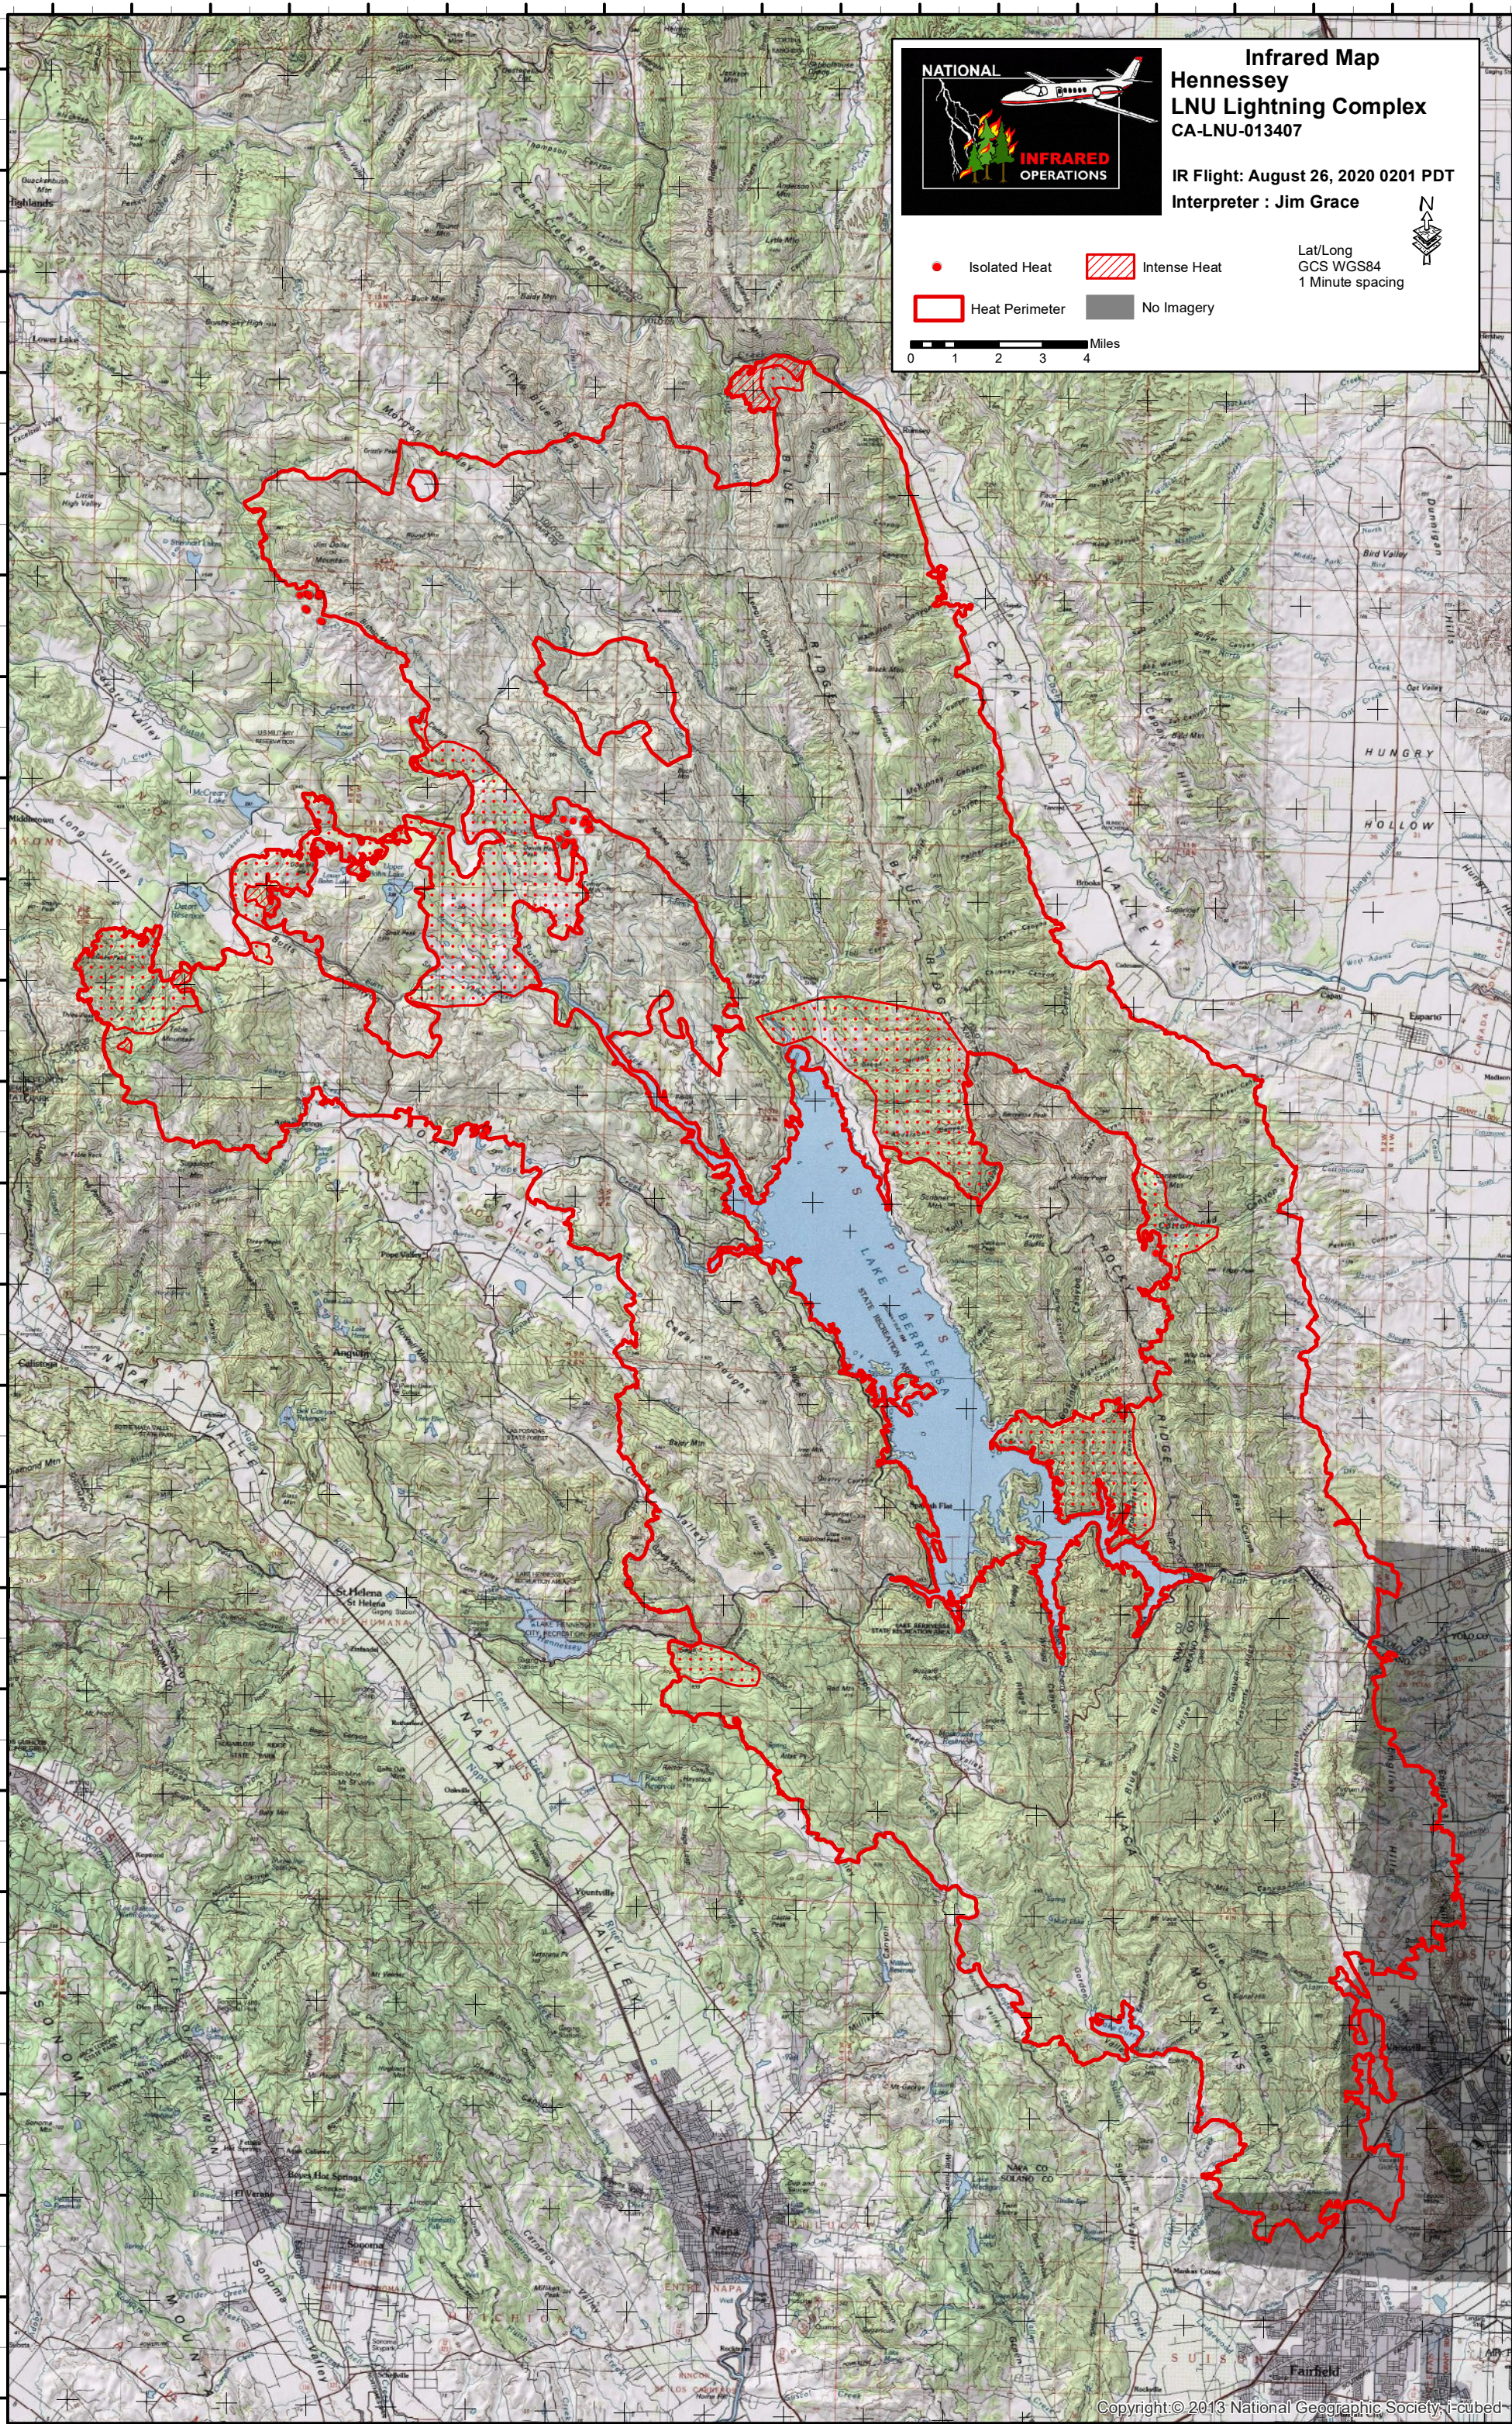

122°36'0"W 122°32'0"W 122°28'0"W 122°24'0"W 122°20'0"W 122°16'0"W 122°12'0"W 122°8'0"W 122°4'0"W 122°0'0"W

**Infrared Map**  
**Hennessey**  
**LNU Lightning Complex**  
**CA-LNU-013407**

IR Flight: August 26, 2020 0201 PDT  
Interpreter : Jim Grace

Lat/Long  
GCS WGS84  
1 Minute spacing

- Isolated Heat
- Heat Perimeter
- Intense Heat
- No Imagery

0 1 2 3 4 Miles

122°32'0"W 122°28'0"W 122°24'0"W 122°20'0"W 122°16'0"W 122°12'0"W 122°8'0"W 122°4'0"W 122°0'0"W

38°14'0"N 38°16'0"N 38°18'0"N 38°20'0"N 38°22'0"N 38°24'0"N 38°26'0"N 38°28'0"N 38°30'0"N 38°32'0"N 38°34'0"N 38°36'0"N 38°38'0"N 38°40'0"N 38°42'0"N 38°44'0"N 38°46'0"N 38°48'0"N 38°50'0"N 38°52'0"N 38°54'0"N 38°56'0"N 38°58'0"N 39°0'0"N