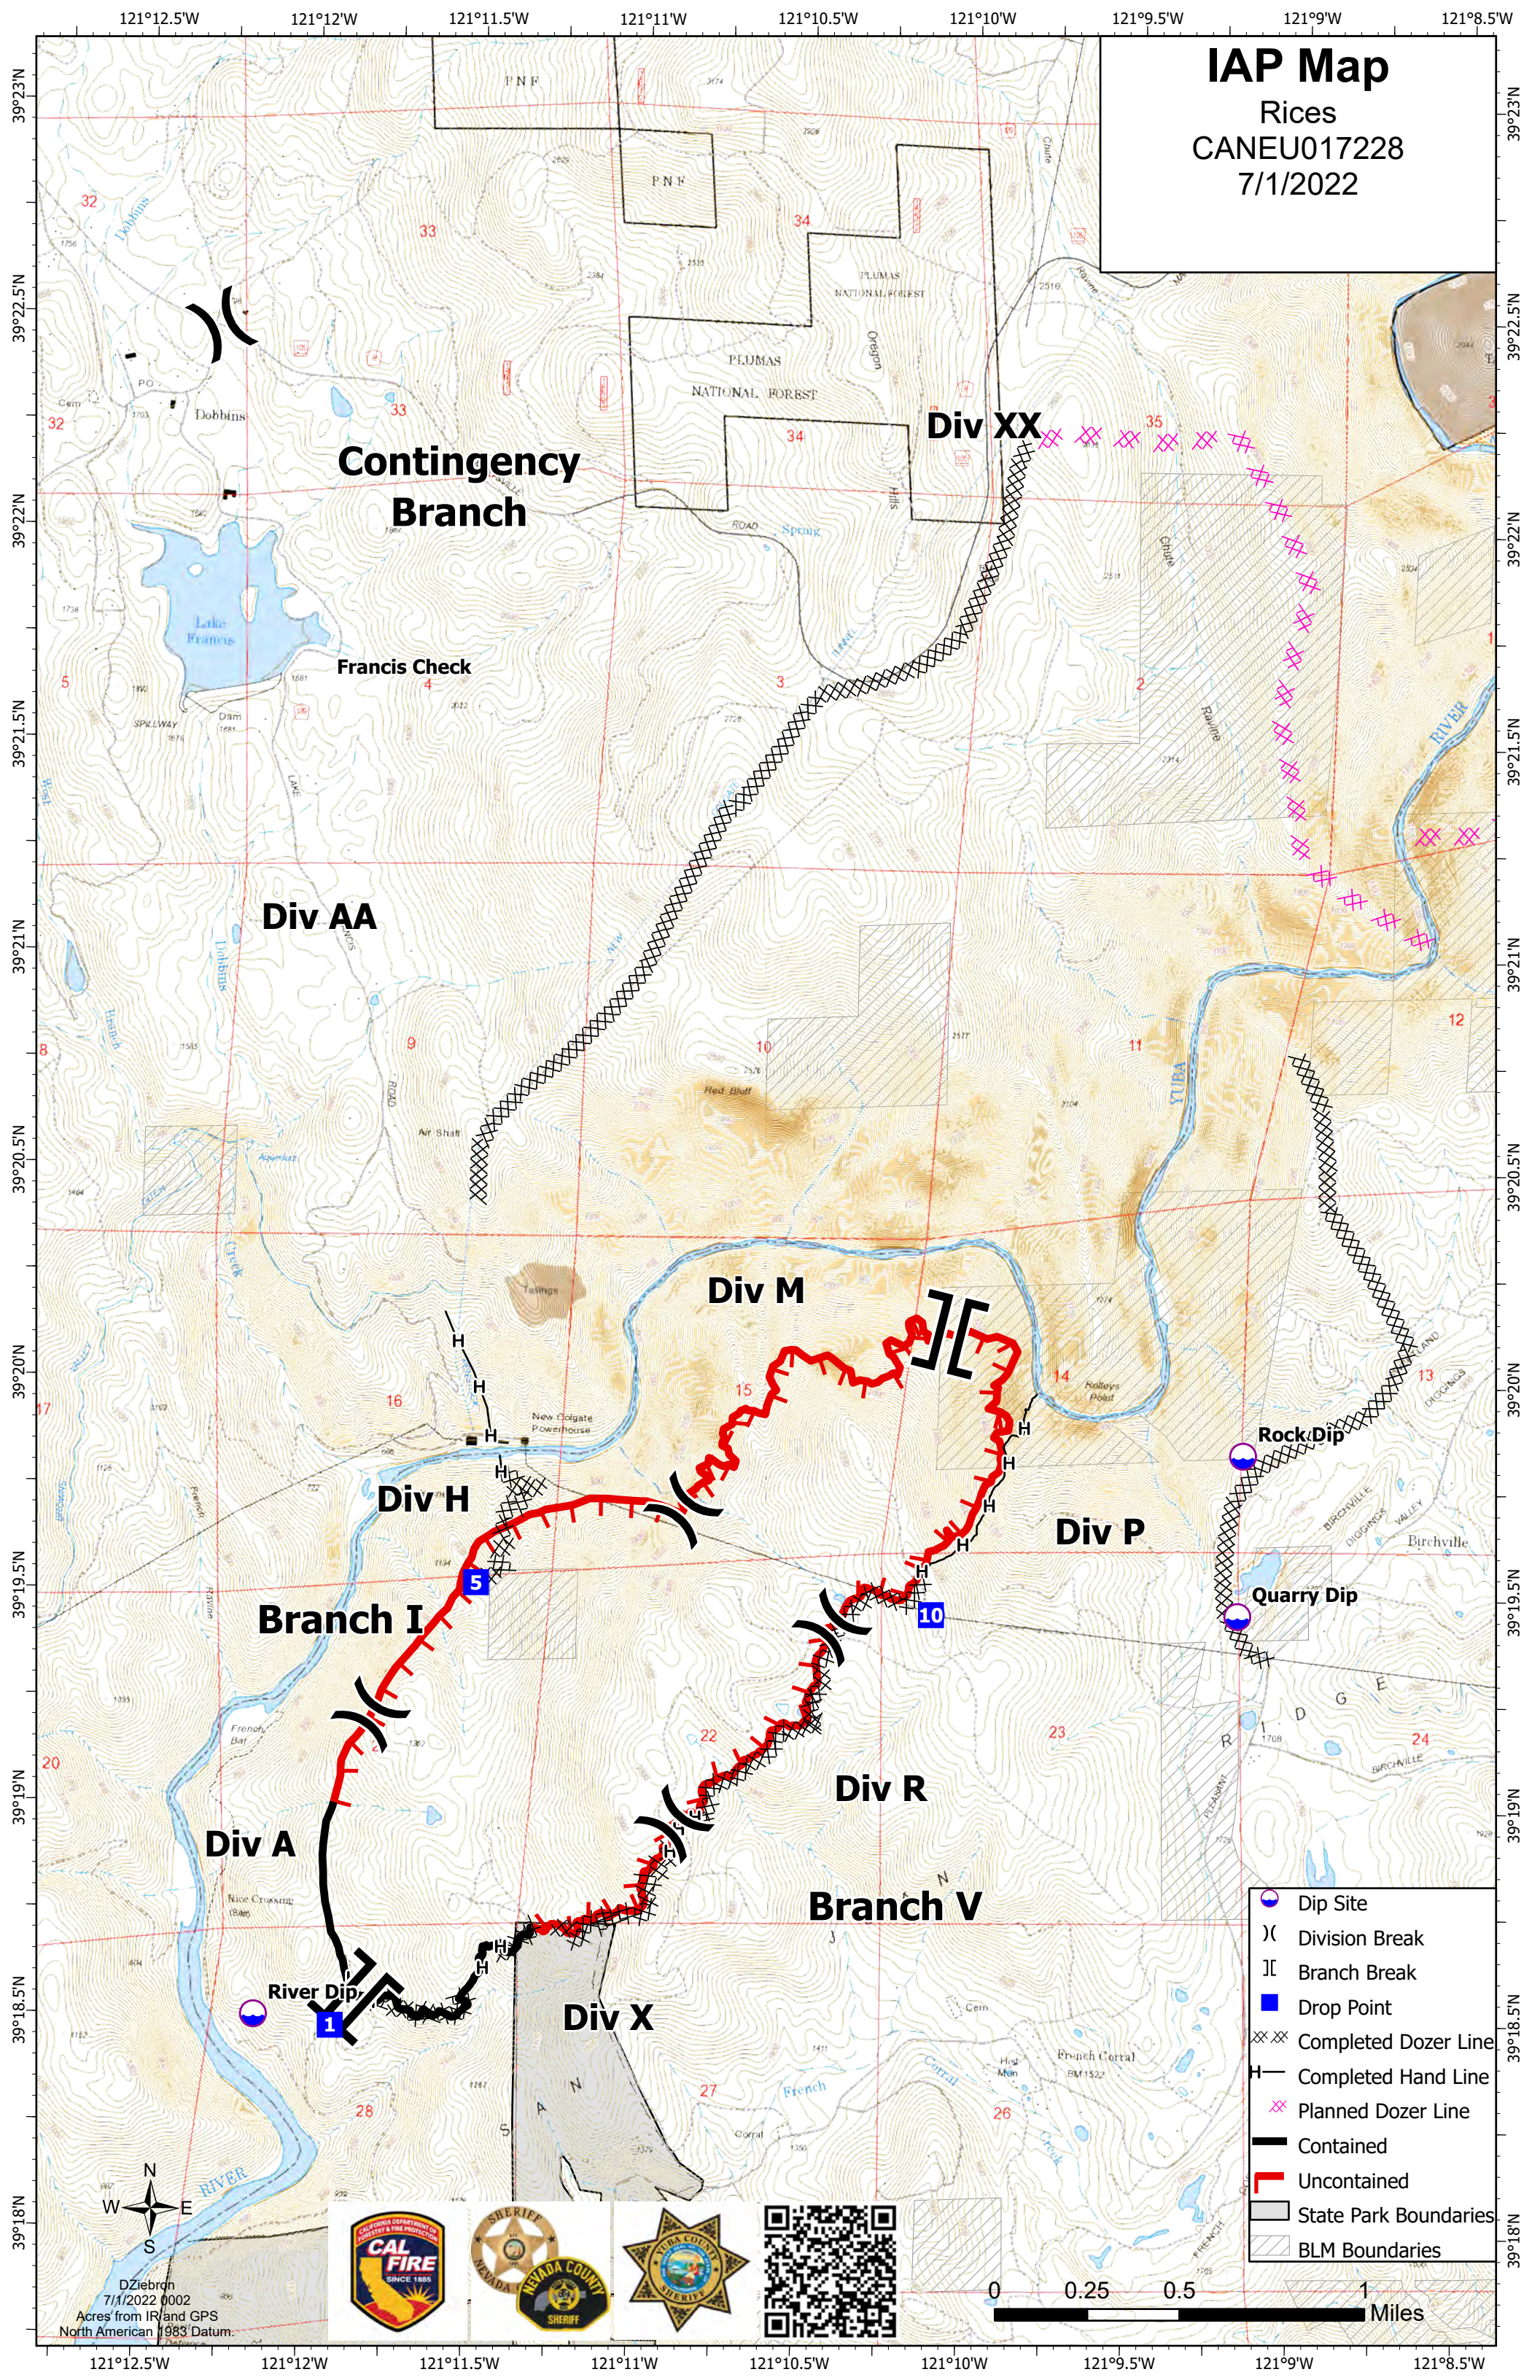

# IAP Map

Rices  
CANEU017228  
7/1/2022

0 0.25 0.5 1 Miles

DZiebron  
7/1/2022 0002  
Acres from IRland GPS  
North American 1983 Datum