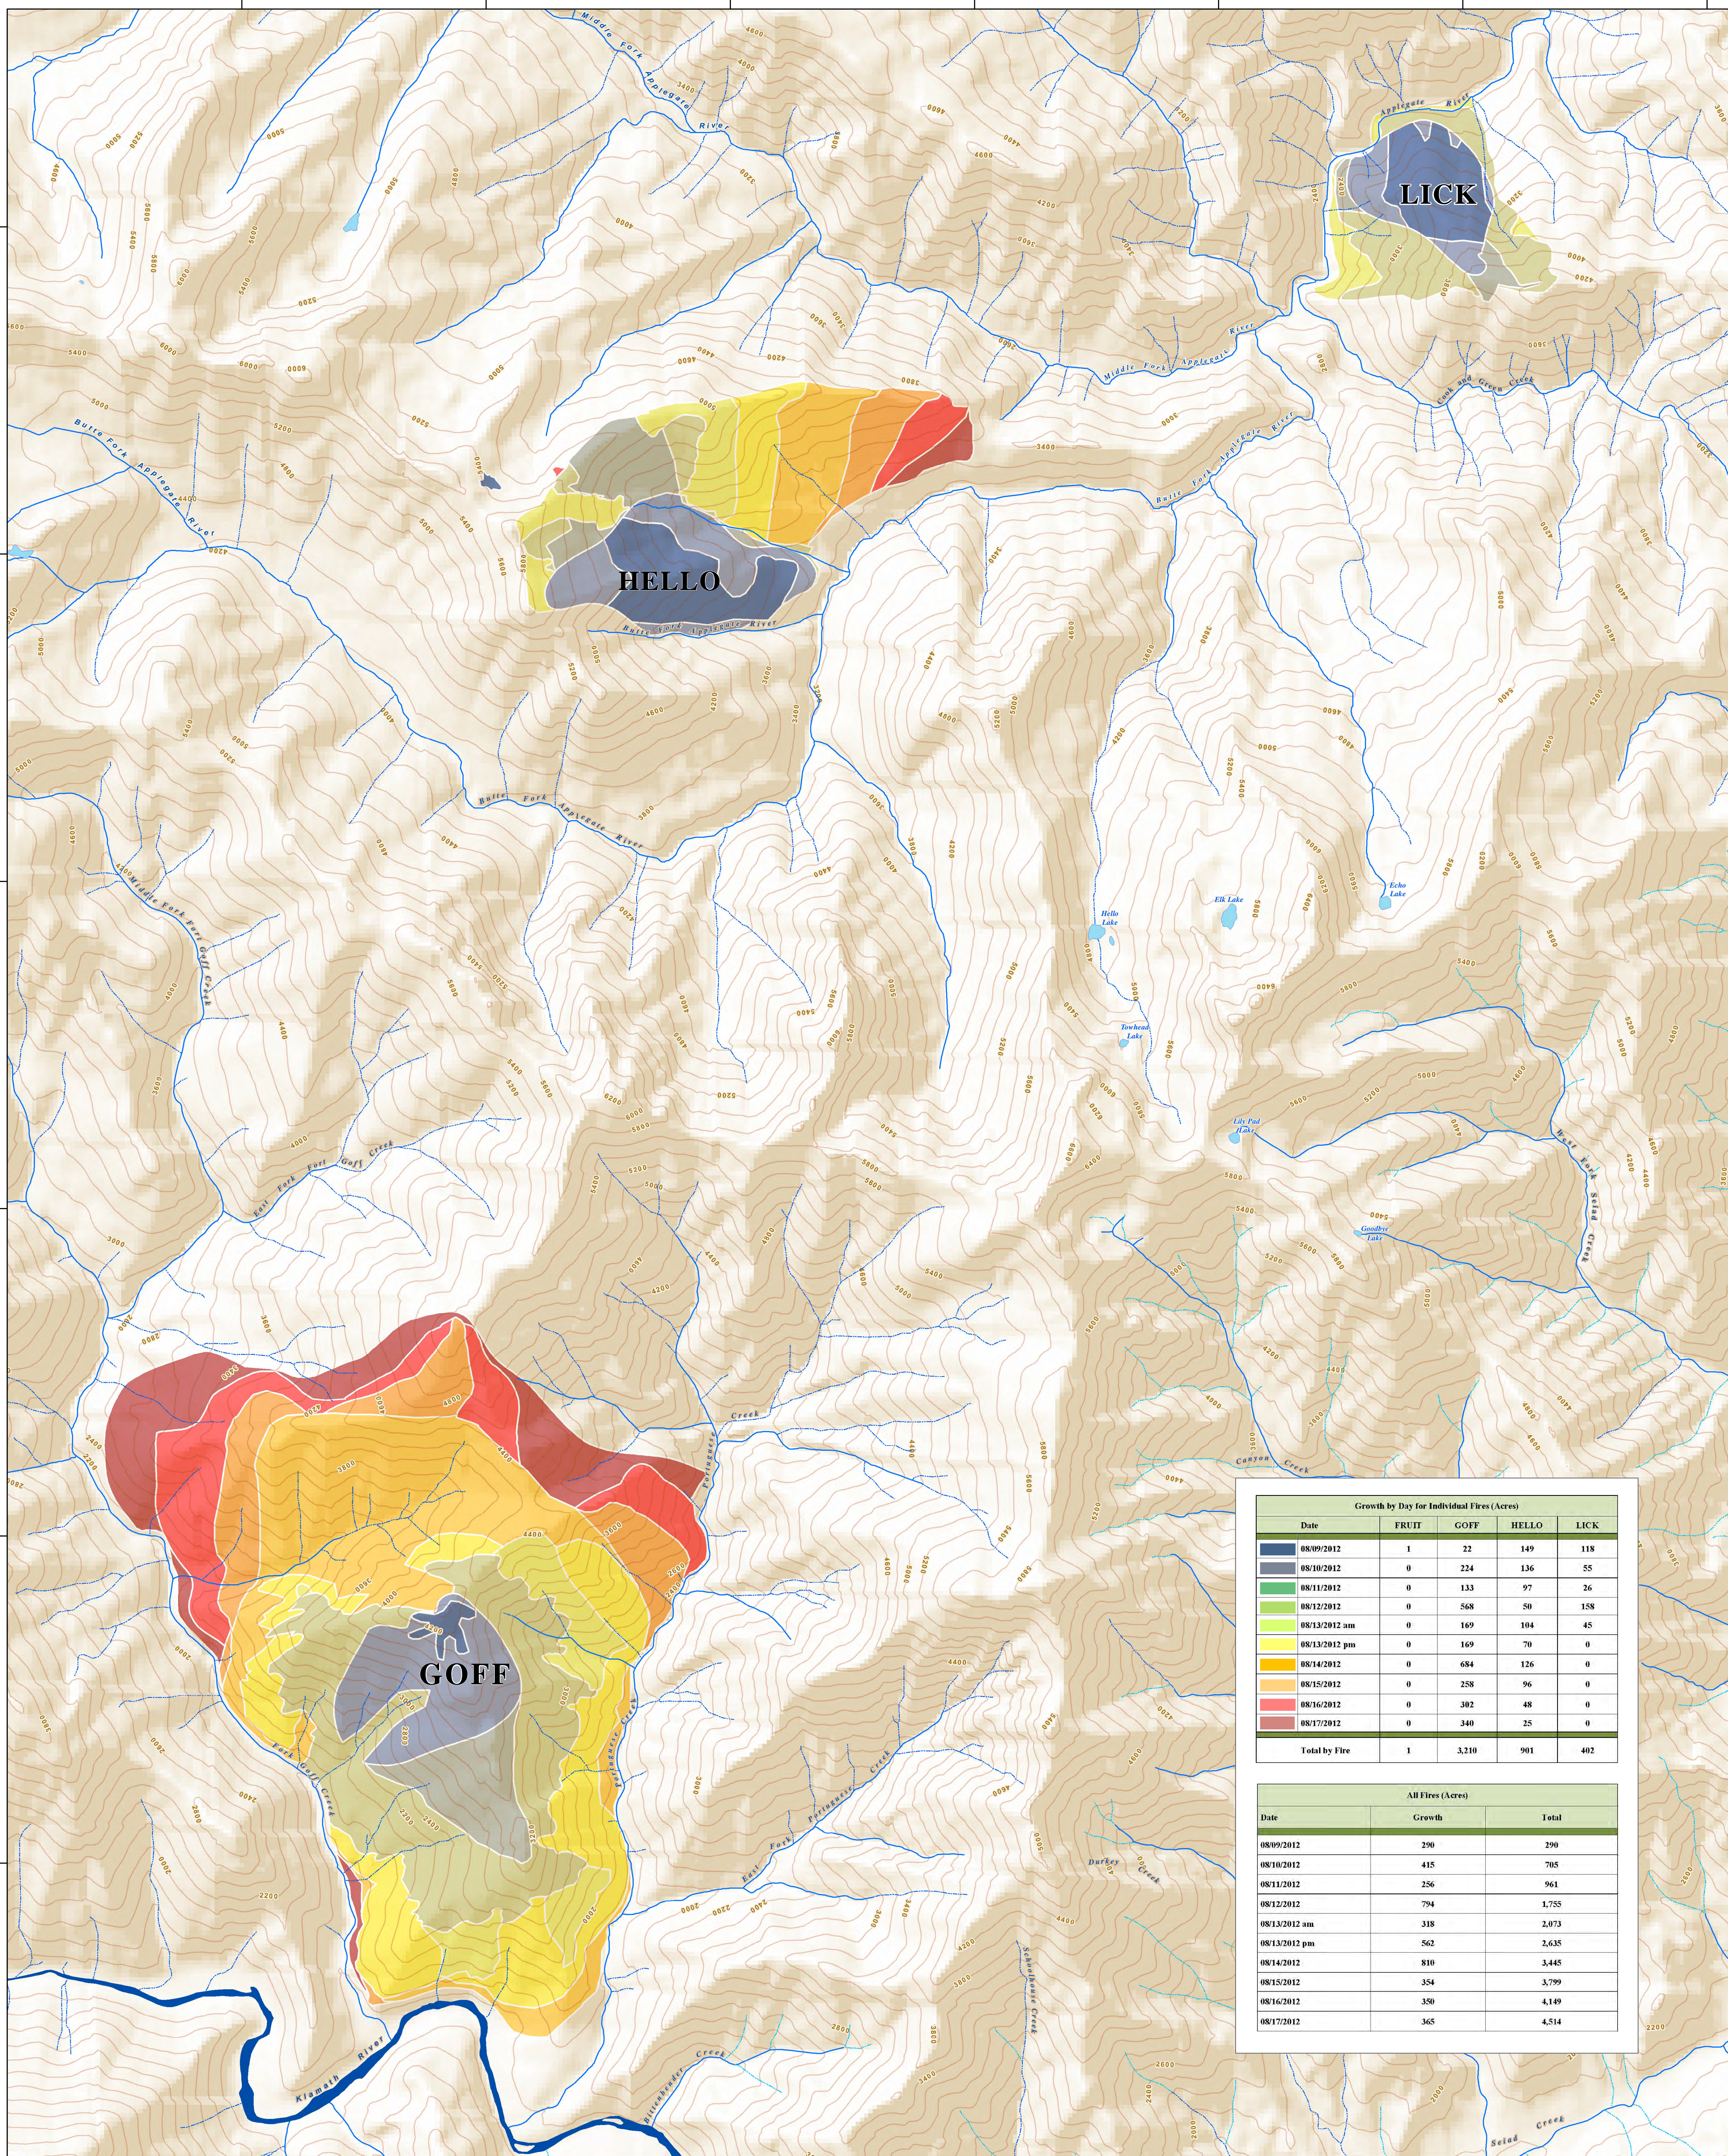

123°16'W

123°15'W

123°14'W

123°12'W

123°11'W

123°10'W

123°9'W

41°59'N

41°57'N

41°56'N

41°55'N

41°54'N

41°53'N

41°59'N

41°57'N

41°56'N

41°55'N

41°54'N

41°53'N

Growth by Day for Individual Fires (Acres)				
Date	FRUIT	GOFF	HELLO	LICK
08/09/2012	1	22	149	118
08/10/2012	0	224	136	55
08/11/2012	0	133	97	26
08/12/2012	0	568	50	158
08/13/2012 am	0	169	104	45
08/13/2012 pm	0	169	70	0
08/14/2012	0	684	126	0
08/15/2012	0	258	96	0
08/16/2012	0	302	48	0
08/17/2012	0	340	25	0
Total by Fire	1	3,210	901	402

All Fires (Acres)		
Date	Growth	Total
08/09/2012	290	290
08/10/2012	415	705
08/11/2012	256	961
08/12/2012	794	1,755
08/13/2012 am	318	2,073
08/13/2012 pm	562	2,635
08/14/2012	810	3,445
08/15/2012	354	3,799
08/16/2012	350	4,149
08/17/2012	365	4,514