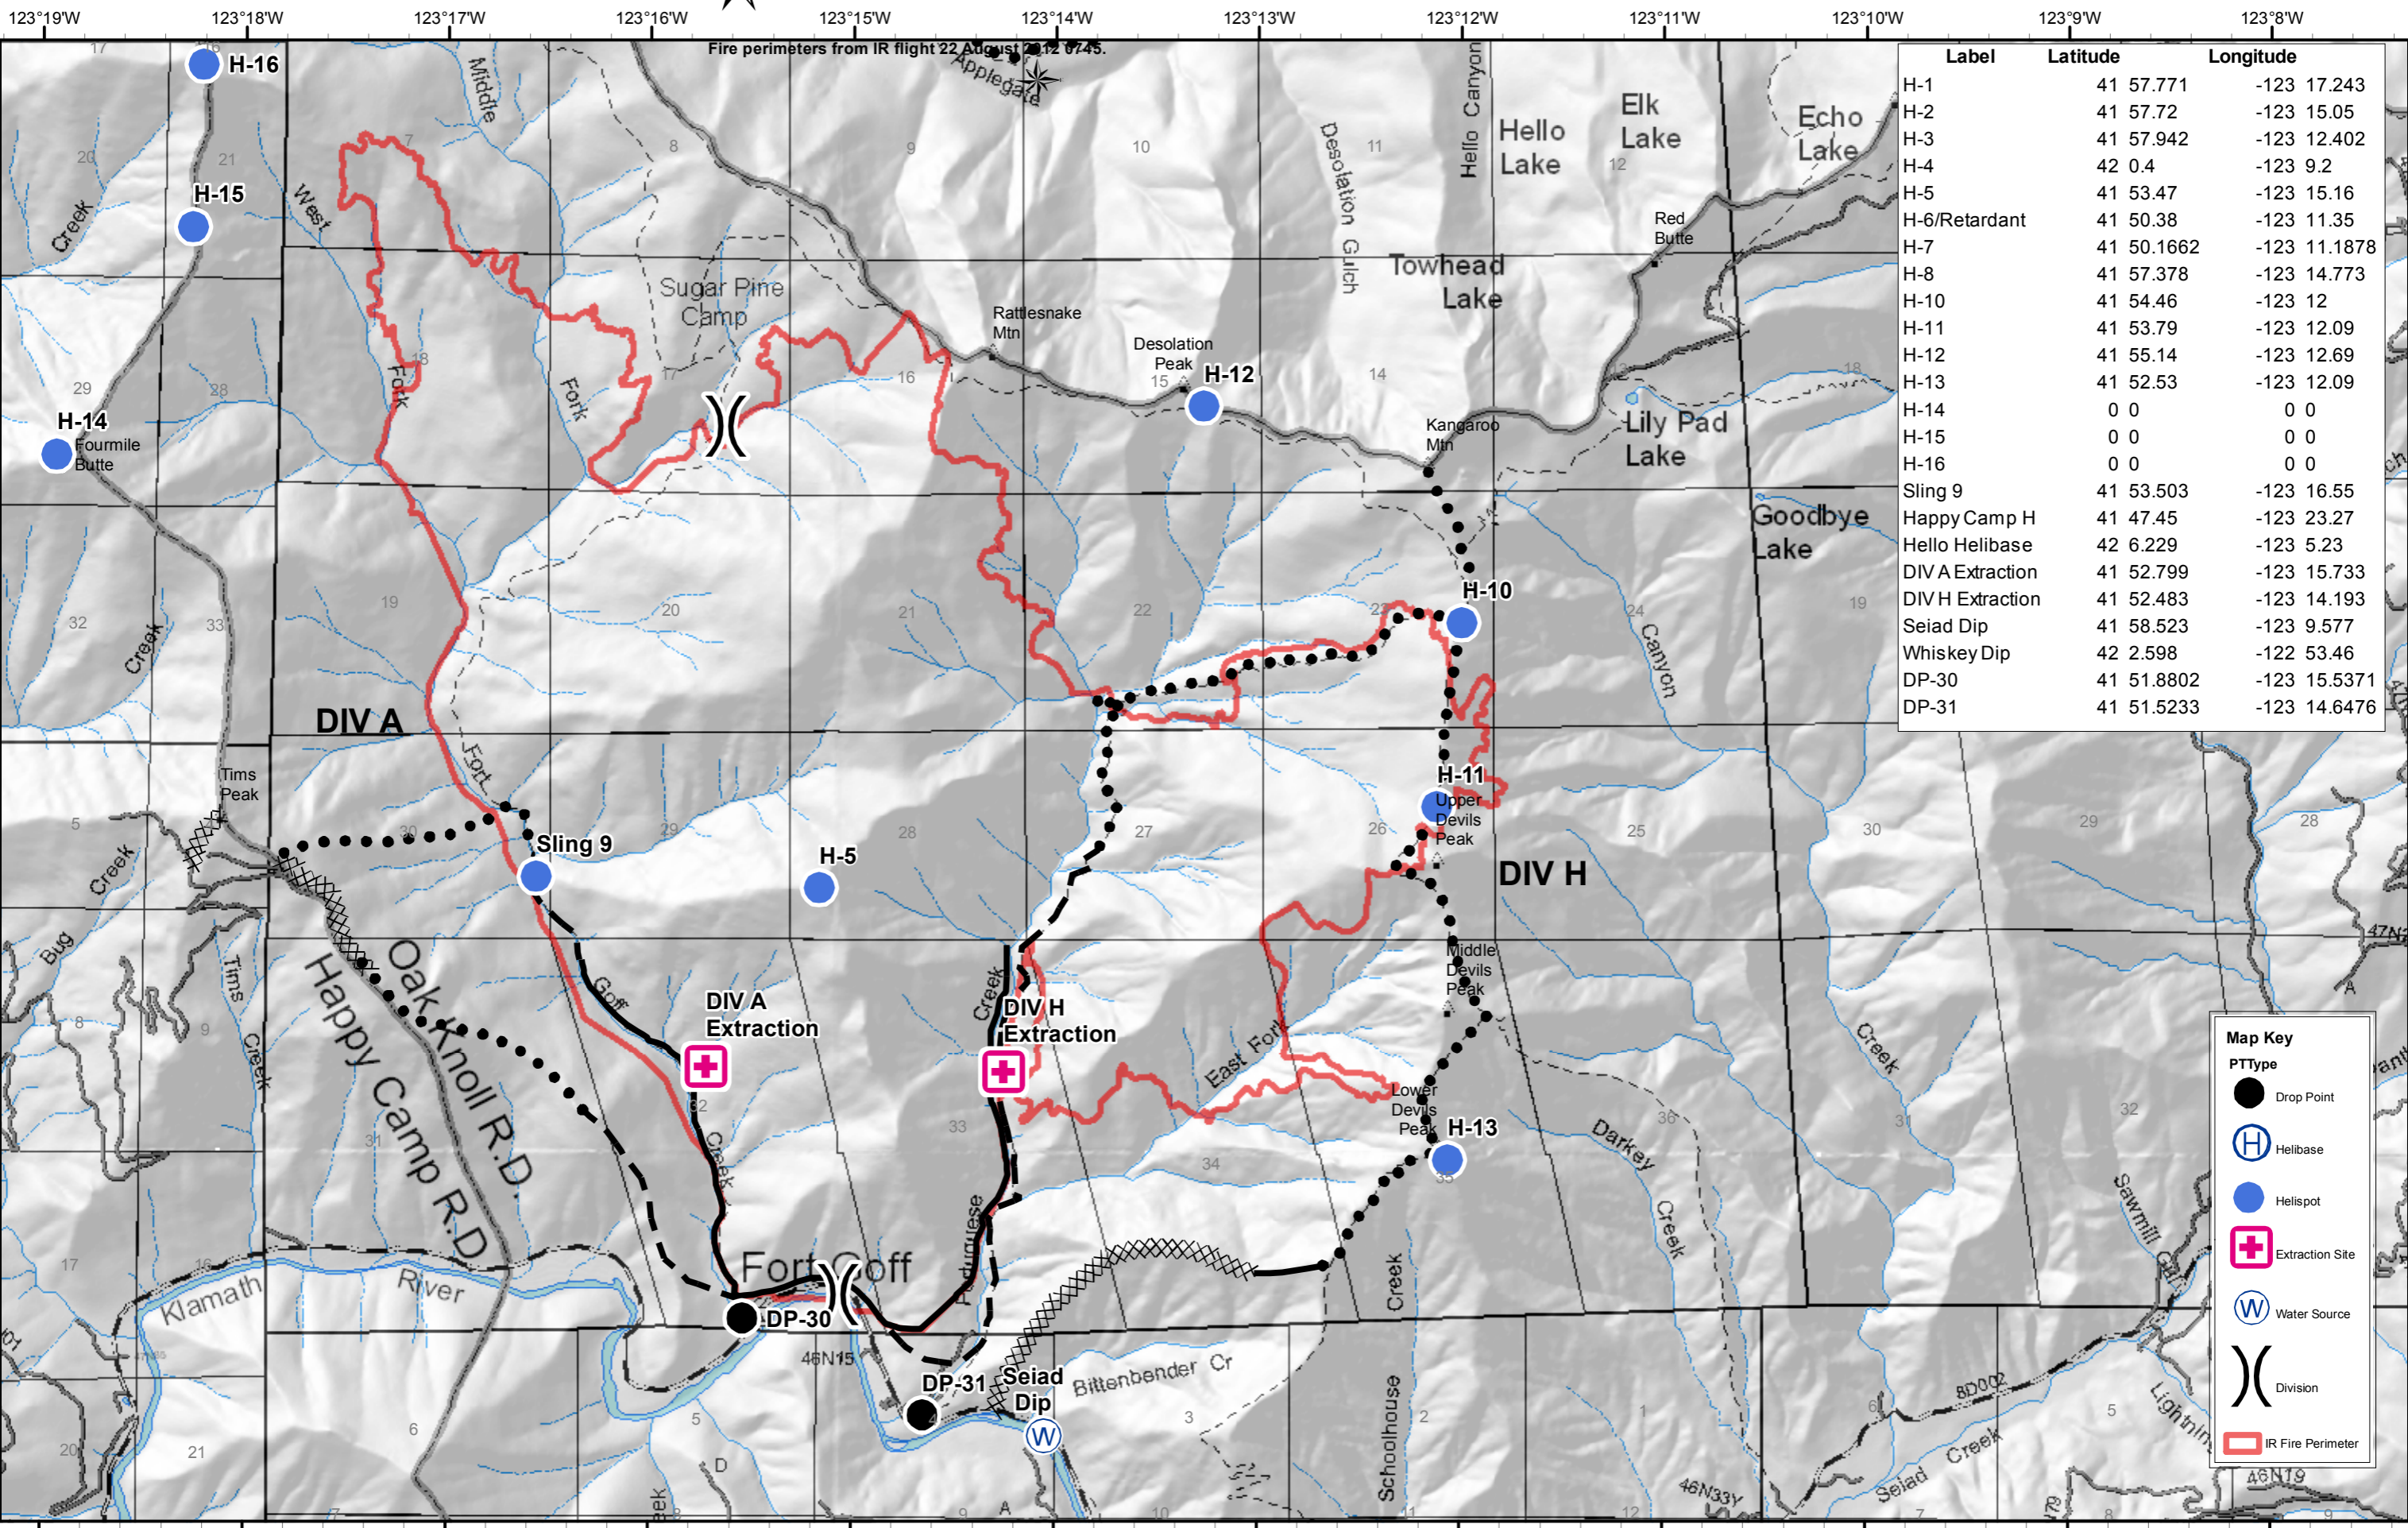

Goff Fire

Air Operations Map 2012-8-24

Label	Latitude	Longitude
H-1	41 57.771	-123 17.243
H-2	41 57.72	-123 15.05
H-3	41 57.942	-123 12.402
H-4	42 0.4	-123 9.2
H-5	41 53.47	-123 15.16
H-6/Retardant	41 50.38	-123 11.35
H-7	41 50.1662	-123 11.1878
H-8	41 57.378	-123 14.773
H-10	41 54.46	-123 12
H-11	41 53.79	-123 12.09
H-12	41 55.14	-123 12.69
H-13	41 52.53	-123 12.09
H-14	0 0	0 0
H-15	0 0	0 0
H-16	0 0	0 0
Sling 9	41 53.503	-123 16.55
Happy Camp H	41 47.45	-123 23.27
Hello Helibase	42 6.229	-123 5.23
DIV A Extraction	41 52.799	-123 15.733
DIV H Extraction	41 52.483	-123 14.193
Seiad Dip	41 58.523	-123 9.577
Whiskey Dip	42 2.598	-122 53.46
DP-30	41 51.8802	-123 15.5371
DP-31	41 51.5233	-123 14.6476

Map Key

- Drop Point
- ⊕ Helibase
- Helispot
- ⊕ Extraction Site
- ⊕ Water Source
- ⌋ Division
- ▭ IR Fire Perimeter