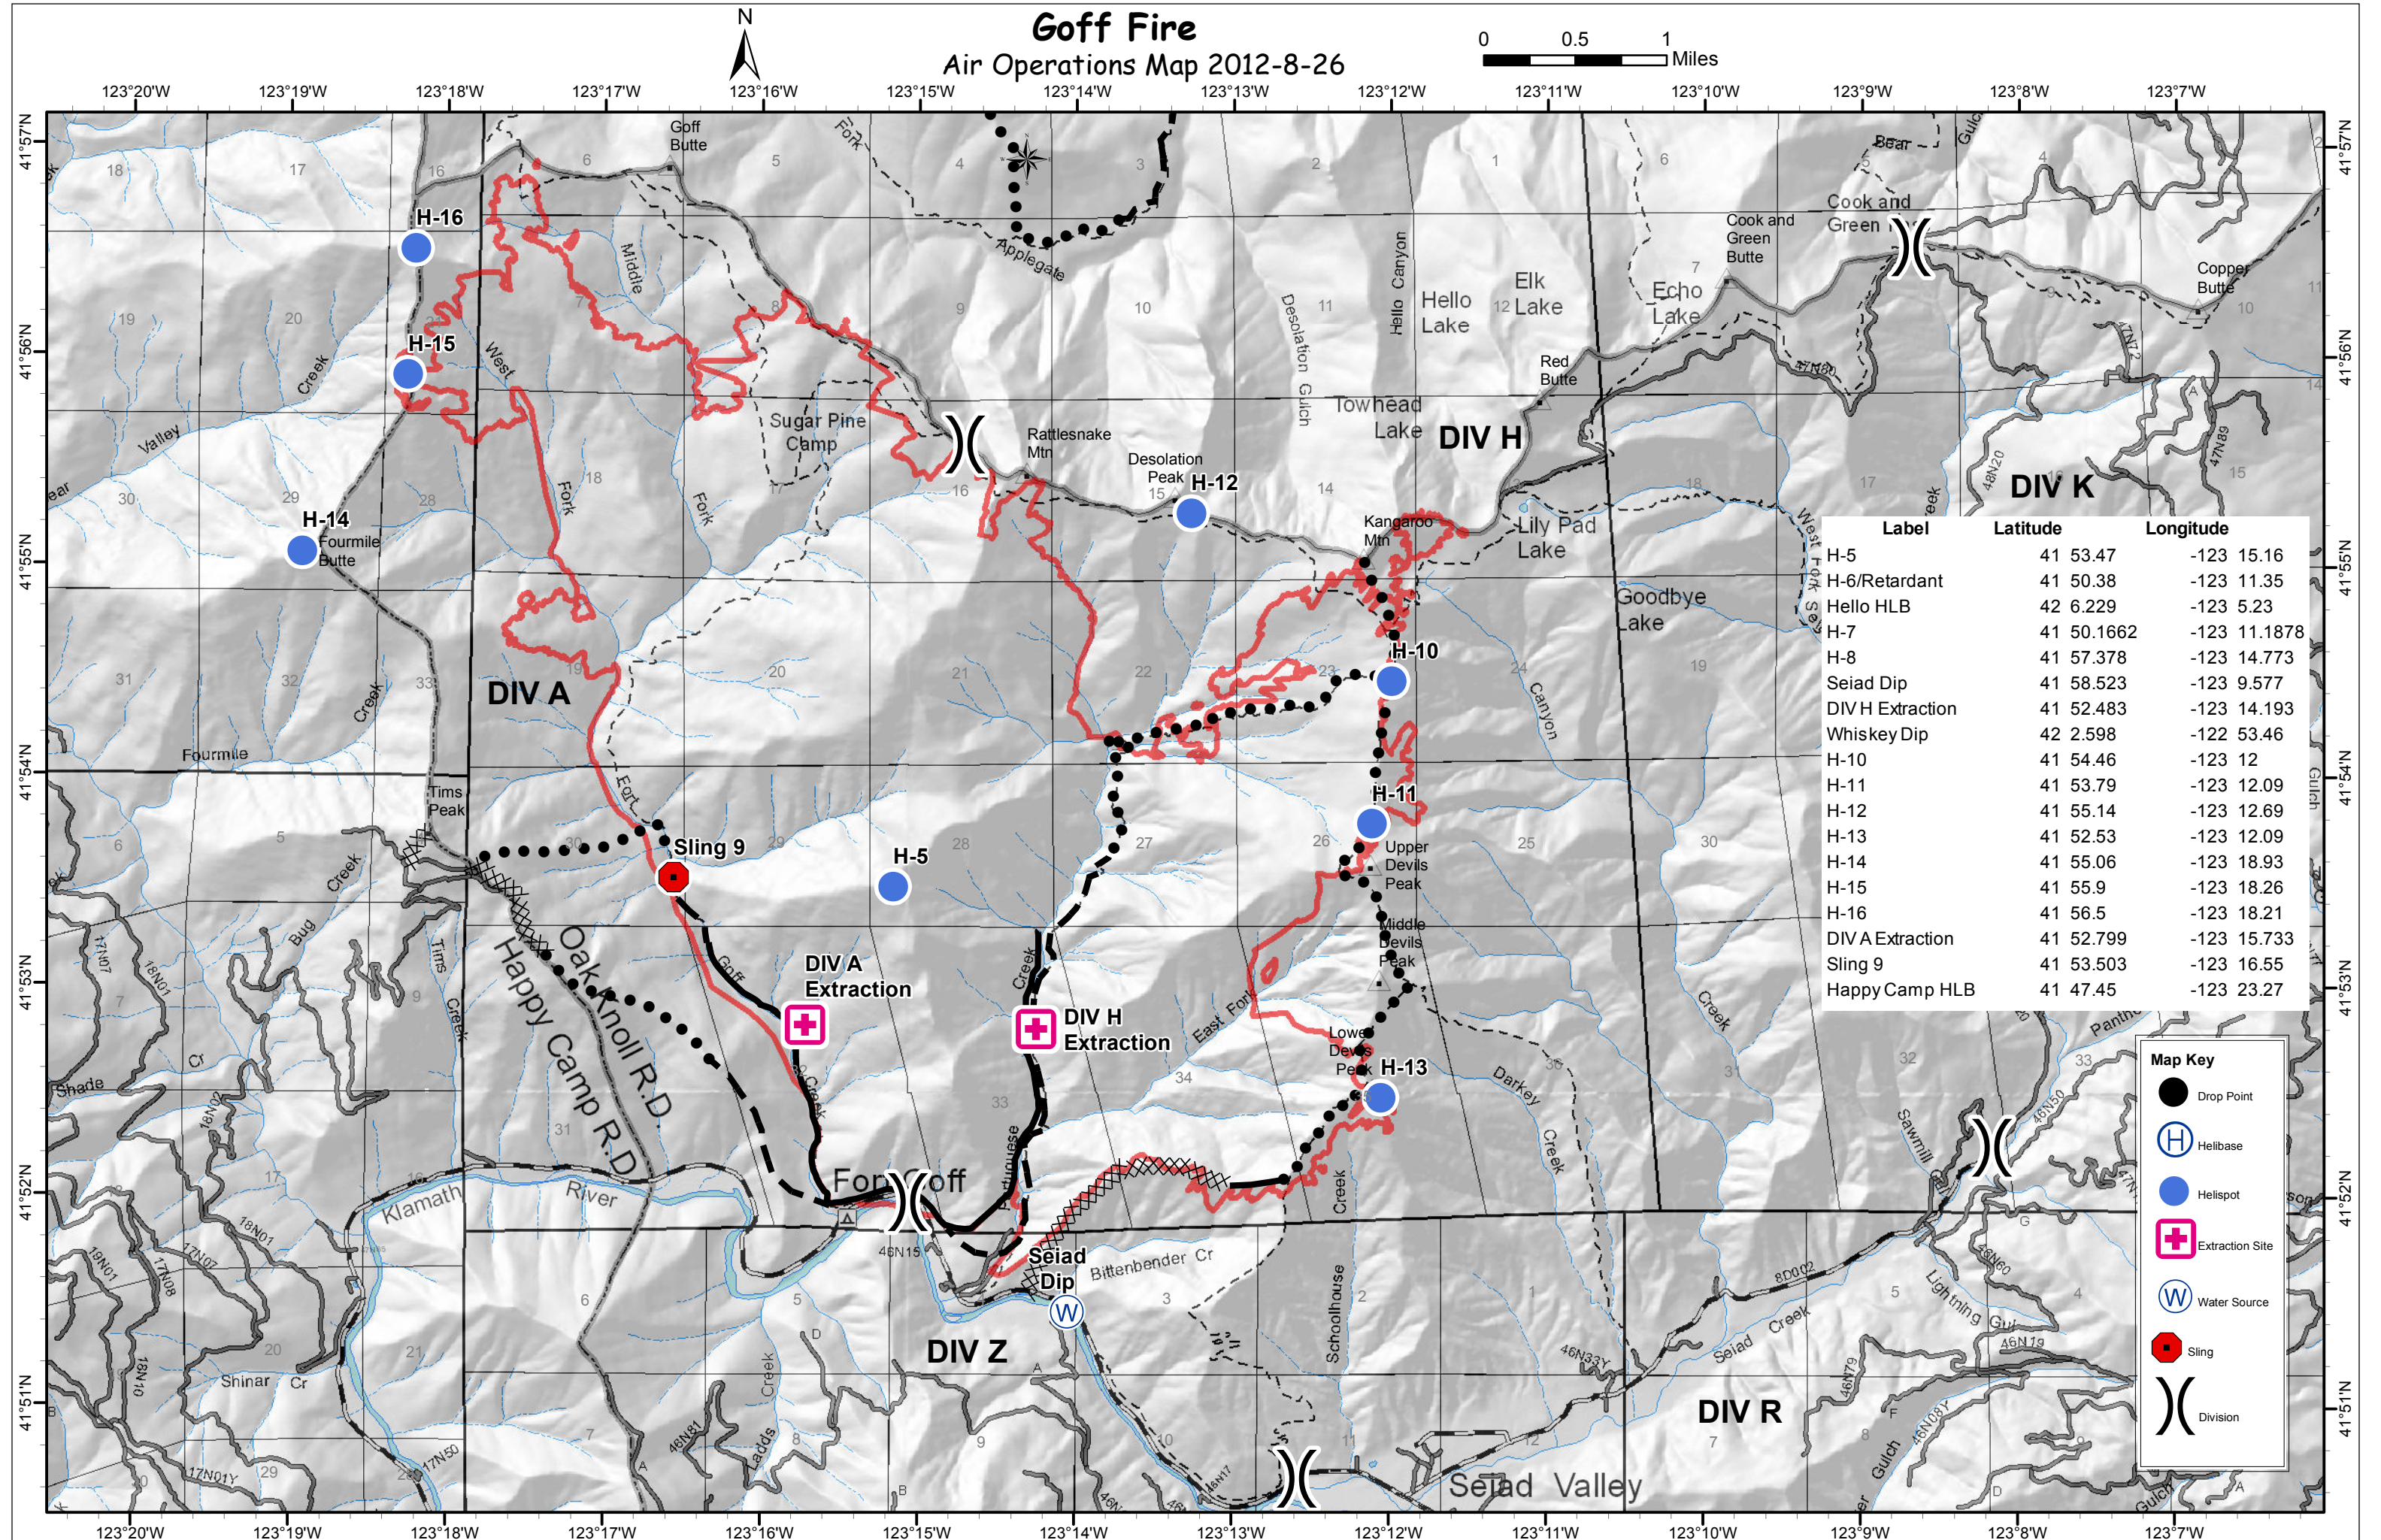

# Goff Fire

## Air Operations Map 2012-8-26

Label	Latitude	Longitude
H-5	41 53.47	-123 15.16
H-6/Retardant	41 50.38	-123 11.35
Hello HLB	42 6.229	-123 5.23
H-7	41 50.1662	-123 11.1878
H-8	41 57.378	-123 14.773
Seiad Dip	41 58.523	-123 9.577
DIV H Extraction	41 52.483	-123 14.193
Whiskey Dip	42 2.598	-122 53.46
H-10	41 54.46	-123 12
H-11	41 53.79	-123 12.09
H-12	41 55.14	-123 12.69
H-13	41 52.53	-123 12.09
H-14	41 55.06	-123 18.93
H-15	41 55.9	-123 18.26
H-16	41 56.5	-123 18.21
DIV A Extraction	41 52.799	-123 15.733
Sling 9	41 53.503	-123 16.55
Happy Camp HLB	41 47.45	-123 23.27

**Map Key**

- Drop Point
- Helibase
- Helispot
- Extraction Site
- Water Source
- Sling
- Division