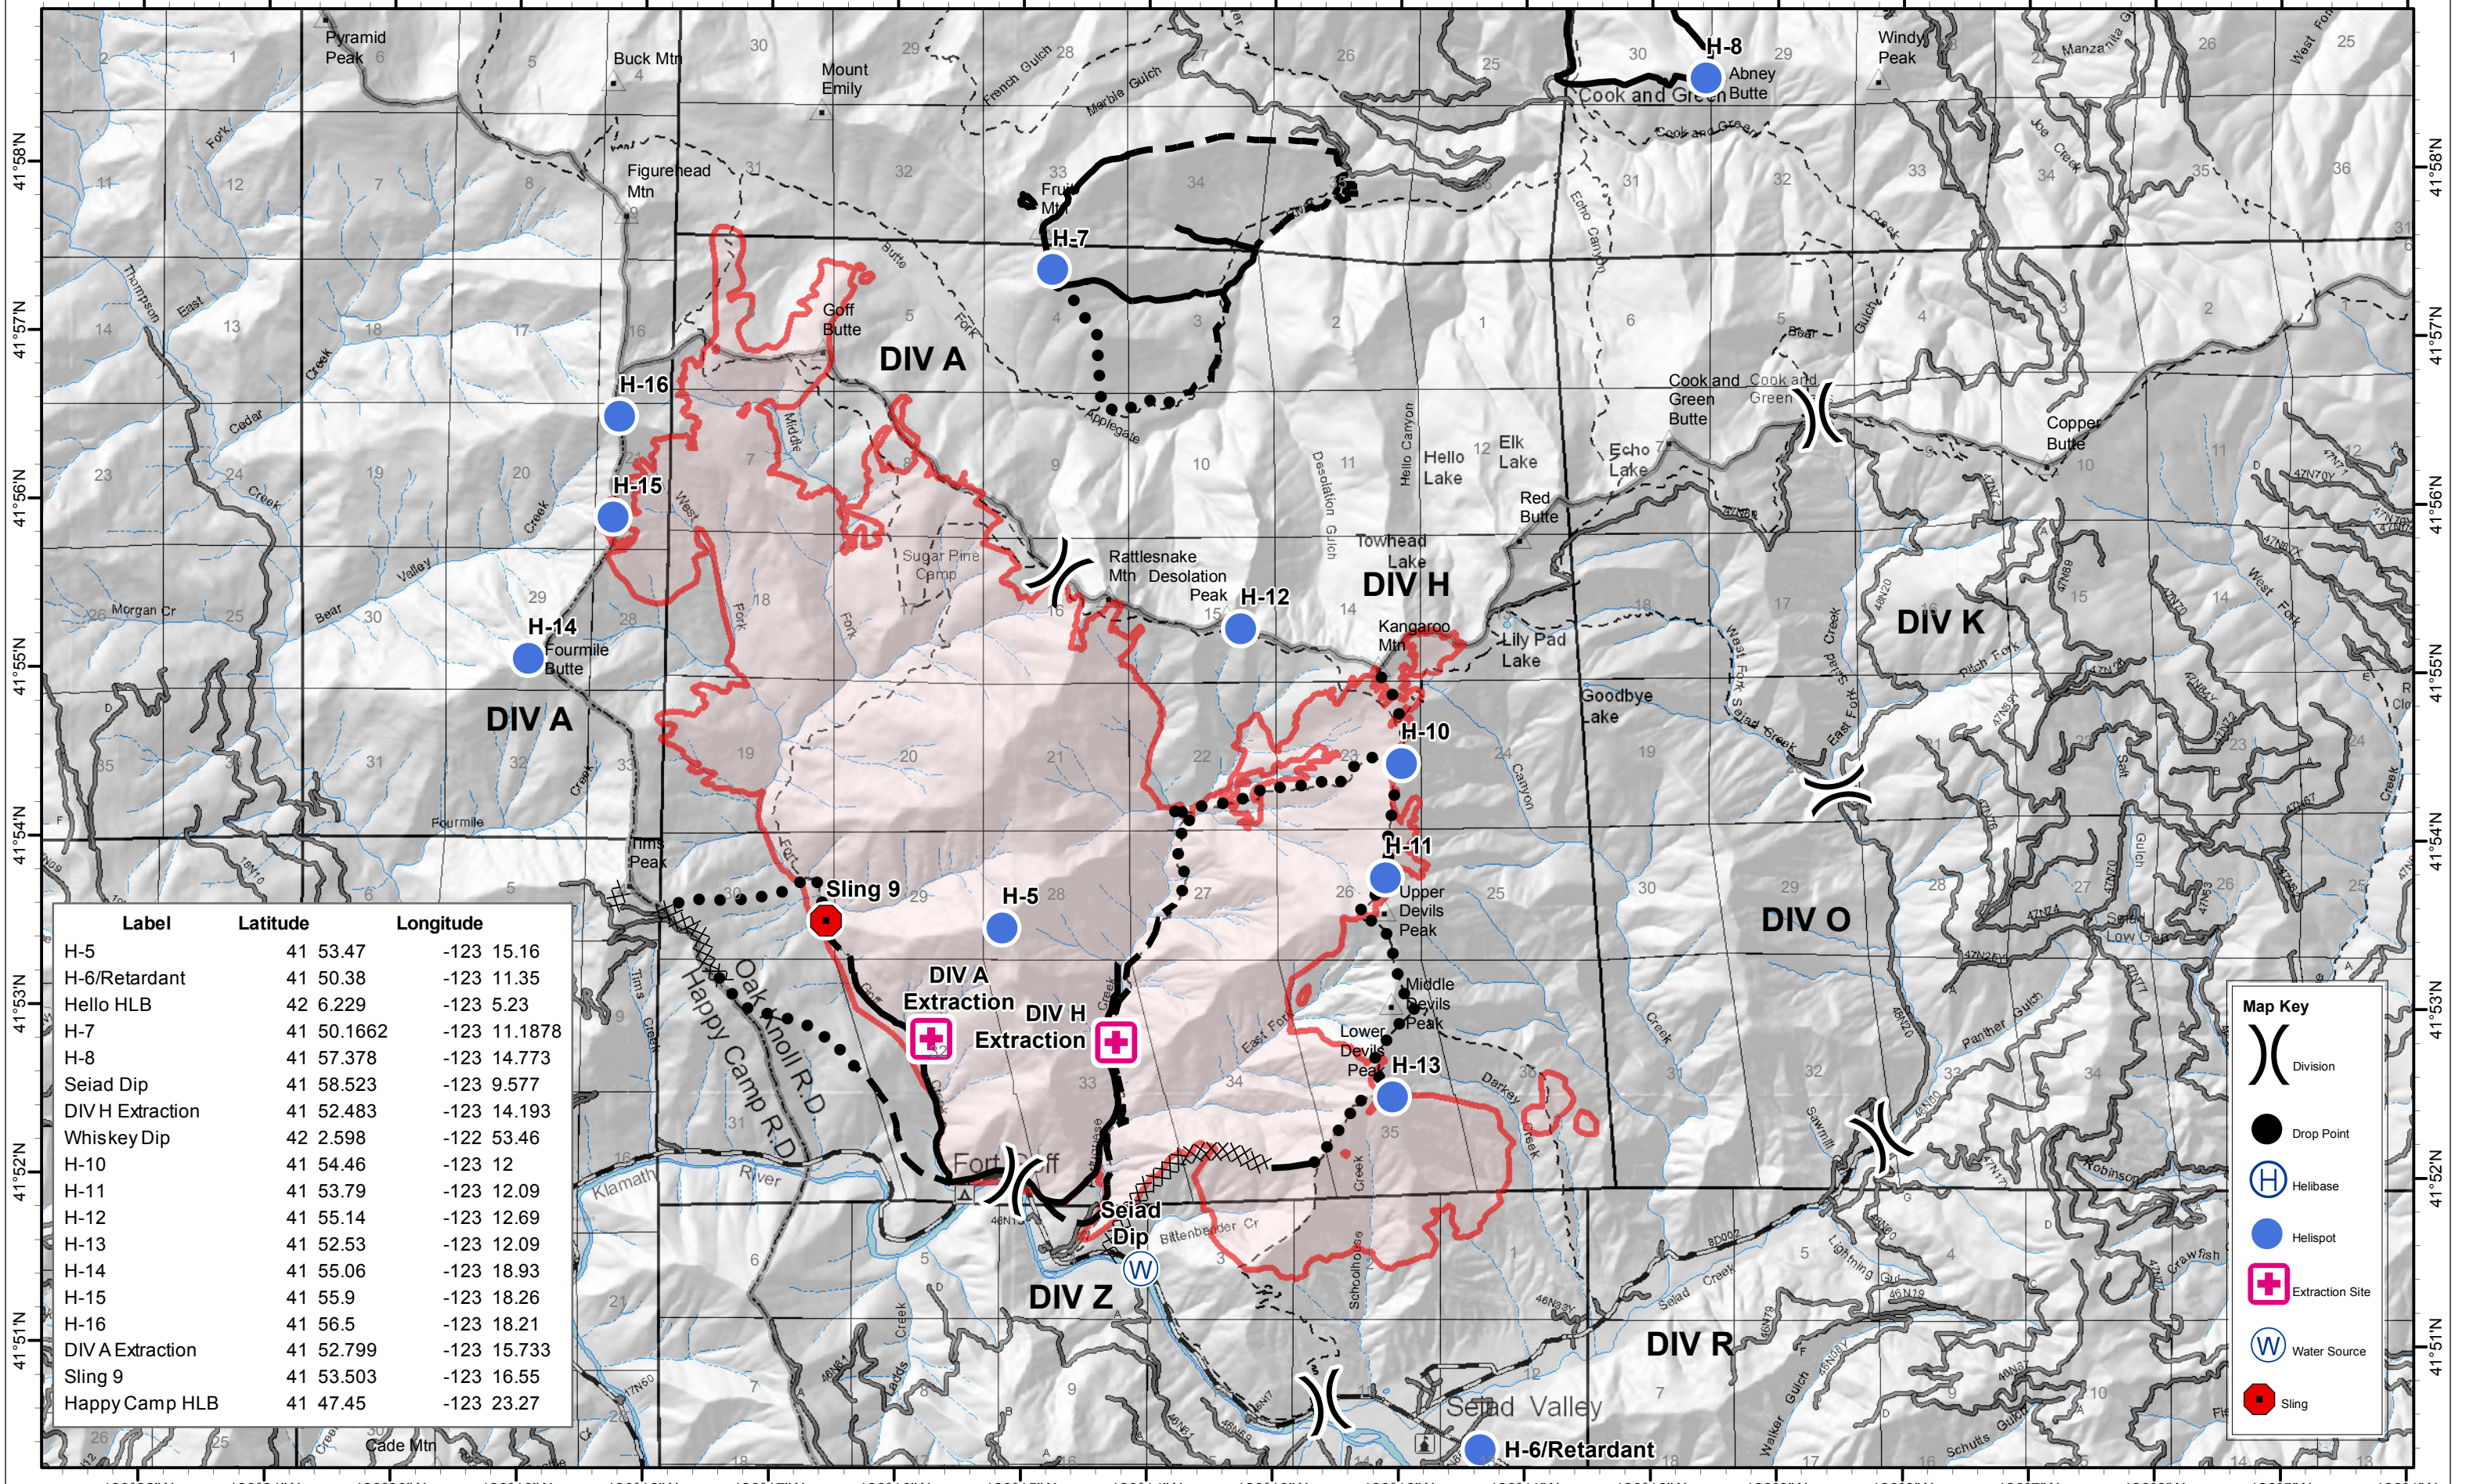

Goff Fire

Air Operations Map 2012-8-27

123°22'W 123°21'W 123°20'W 123°19'W 123°18'W 123°17'W 123°16'W 123°15'W 123°14'W 123°13'W 123°12'W 123°11'W 123°10'W 123°9'W 123°8'W 123°7'W 123°6'W 123°5'W 123°4'W

Label	Latitude	Longitude
H-5	41 53.47	-123 15.16
H-6/Retardant	41 50.38	-123 11.35
Hello HLB	42 6.229	-123 5.23
H-7	41 50.1662	-123 11.1878
Seiad Dip	41 58.523	-123 9.577
DIV H Extraction	41 52.483	-123 14.193
Whiskey Dip	42 2.598	-122 53.46
H-10	41 54.46	-123 12
H-11	41 53.79	-123 12.09
H-12	41 55.14	-123 12.69
H-13	41 52.53	-123 12.09
H-14	41 55.06	-123 18.93
H-15	41 55.9	-123 18.26
H-16	41 56.5	-123 18.21
DIV A Extraction	41 52.799	-123 15.733
Sling 9	41 53.503	-123 16.55
Happy Camp HLB	41 47.45	-123 23.27

Map Key

- Division
- Drop Point
- Helibase
- Helispot
- Extraction Site
- Water Source
- Sling