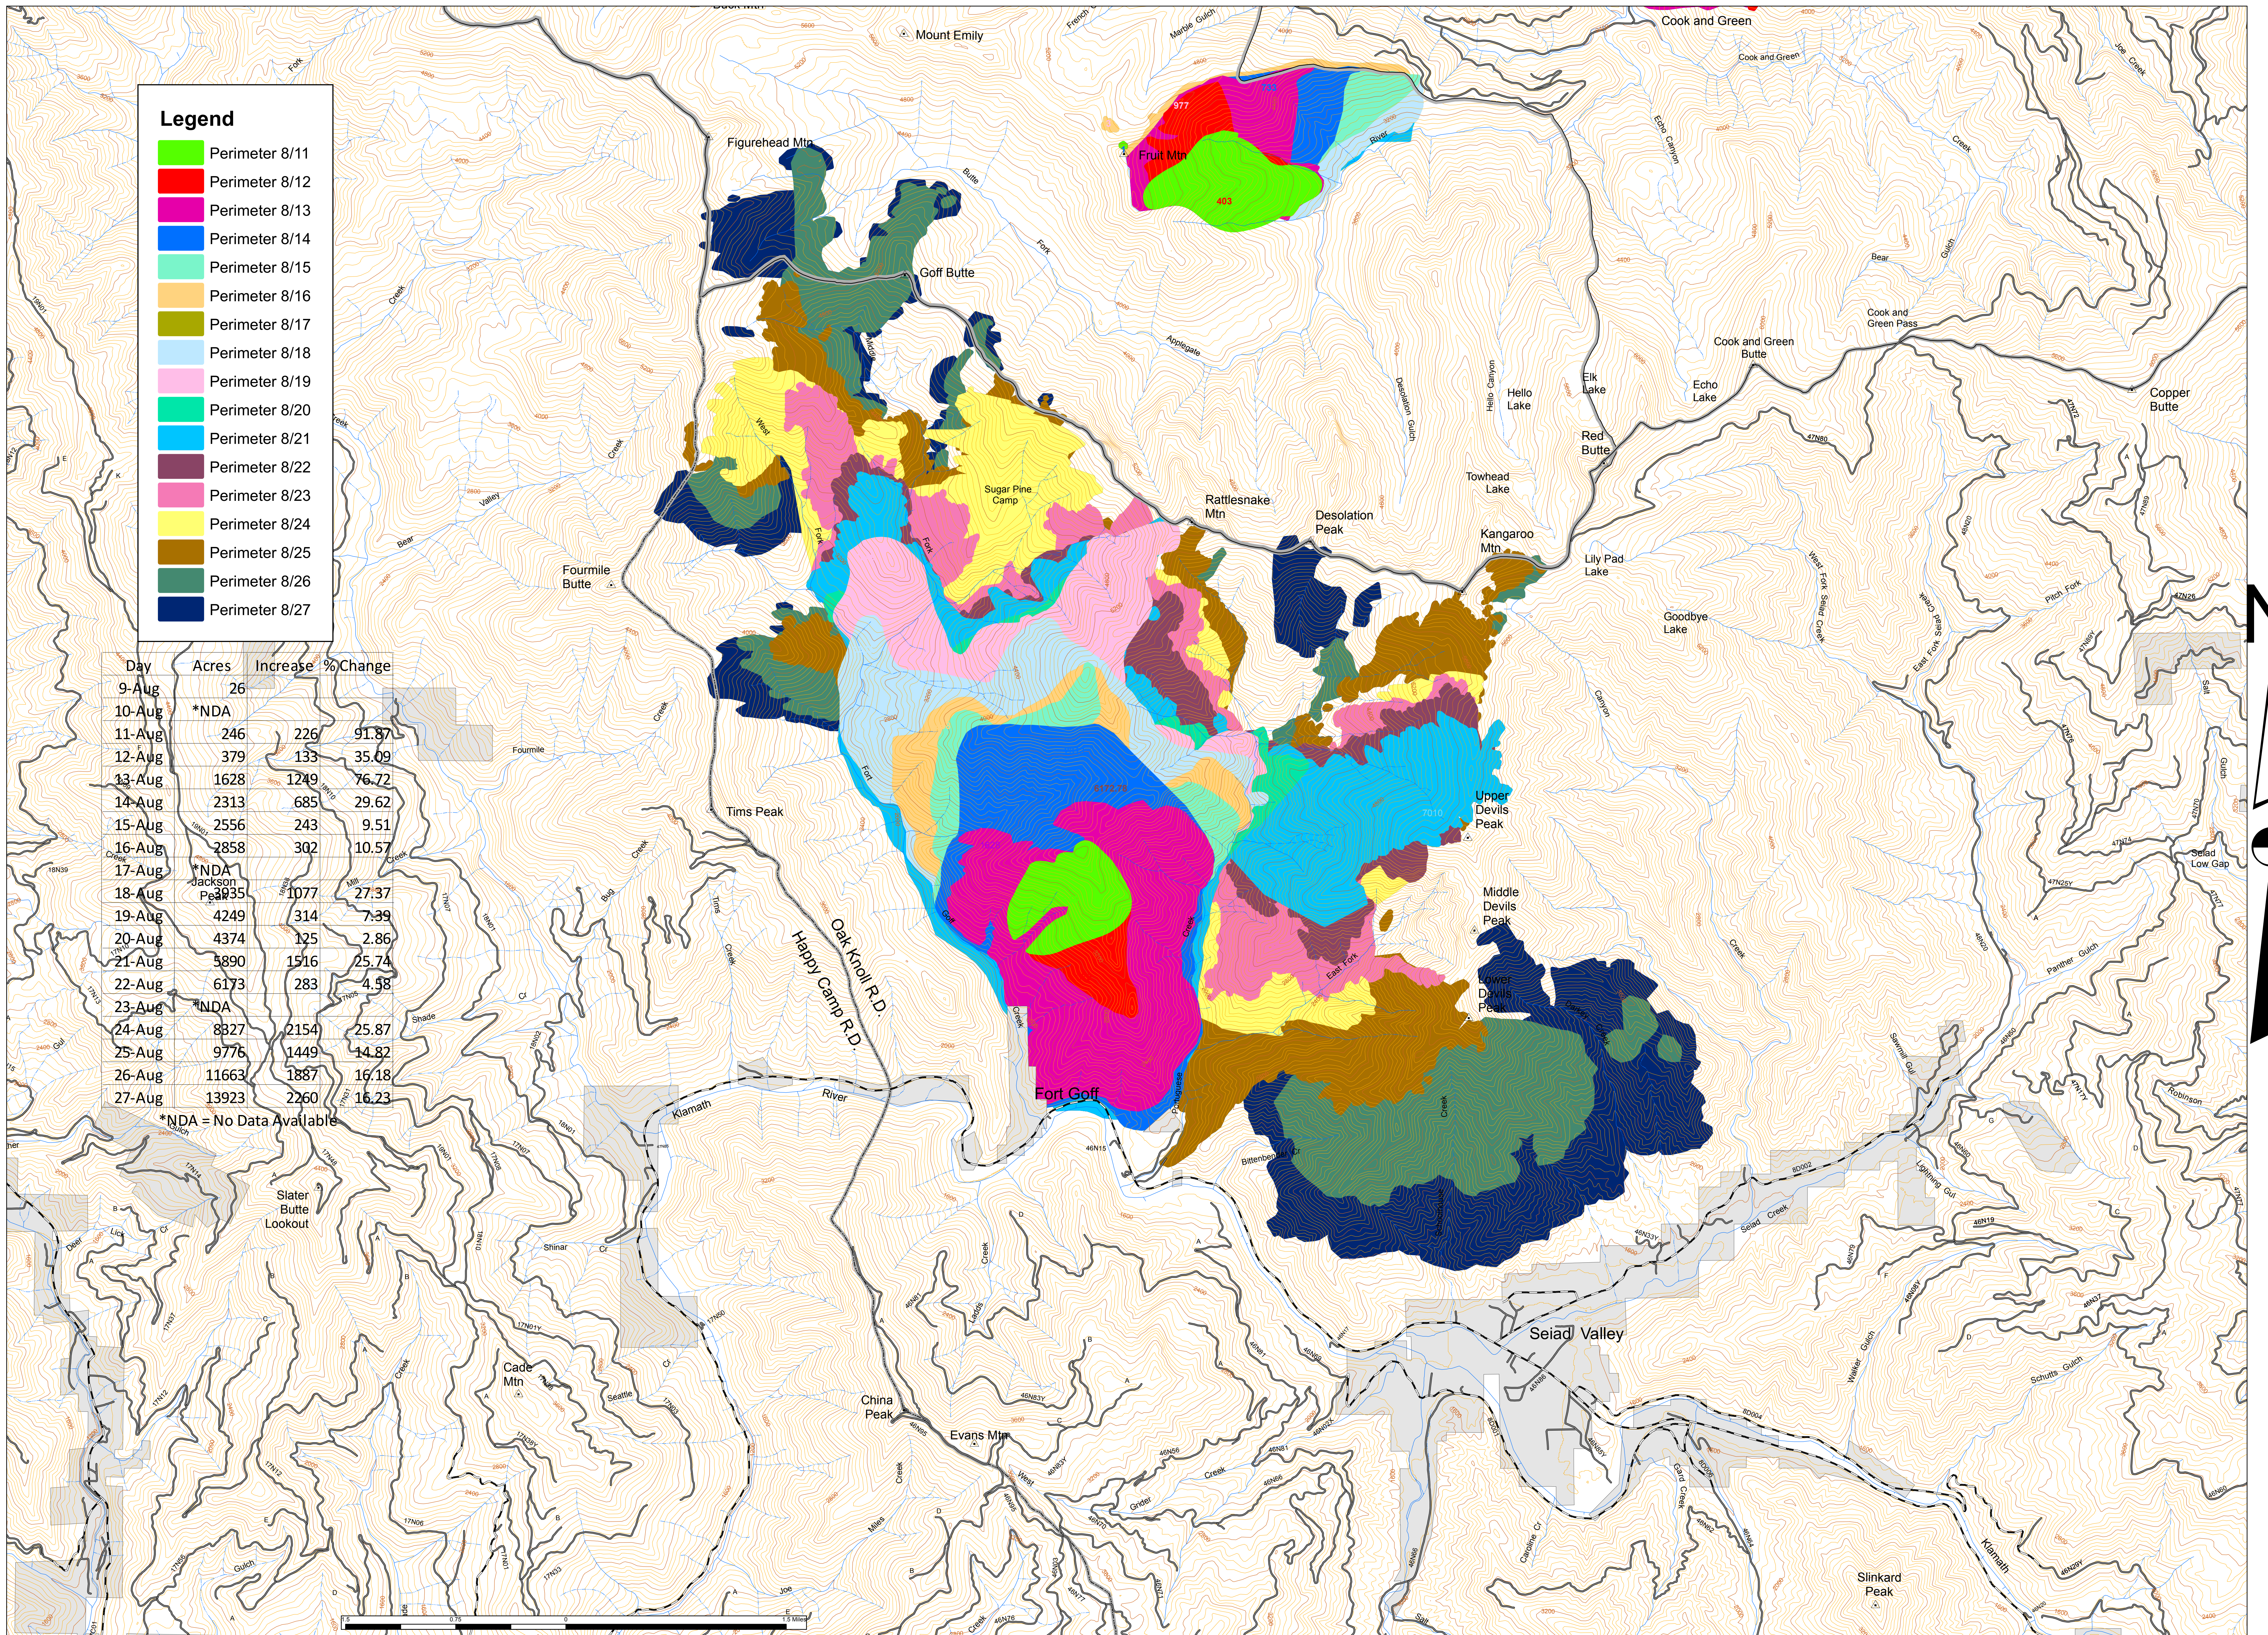

Goff Fire Perimeter Daily Progression

Date: 8/29/2012

Legend

- Perimeter 8/11
- Perimeter 8/12
- Perimeter 8/13
- Perimeter 8/14
- Perimeter 8/15
- Perimeter 8/16
- Perimeter 8/17
- Perimeter 8/18
- Perimeter 8/19
- Perimeter 8/20
- Perimeter 8/21
- Perimeter 8/22
- Perimeter 8/23
- Perimeter 8/24
- Perimeter 8/25
- Perimeter 8/26
- Perimeter 8/27

Day	Acres	Increase	%Change
9-Aug	26		
10-Aug	*NDA		
11-Aug	246	226	91.37
12-Aug	379	133	35.09
13-Aug	1628	1249	76.72
14-Aug	2313	685	29.62
15-Aug	2556	243	9.51
16-Aug	2858	302	10.57
17-Aug	*NDA		
18-Aug	4355	1077	27.37
19-Aug	4249	314	7.39
20-Aug	4374	125	2.86
21-Aug	5890	1516	25.74
22-Aug	6173	283	4.58
23-Aug	*NDA		
24-Aug	8827	2154	25.87
25-Aug	9776	1449	14.82
26-Aug	11663	1887	16.18
27-Aug	13923	2260	16.23

*NDA = No Data Available

Contour interval 80'

1 in = 0.4 miles

1:24,000

By P. Gross

Date: 8/29/2012 Time: 10:20:12 AM