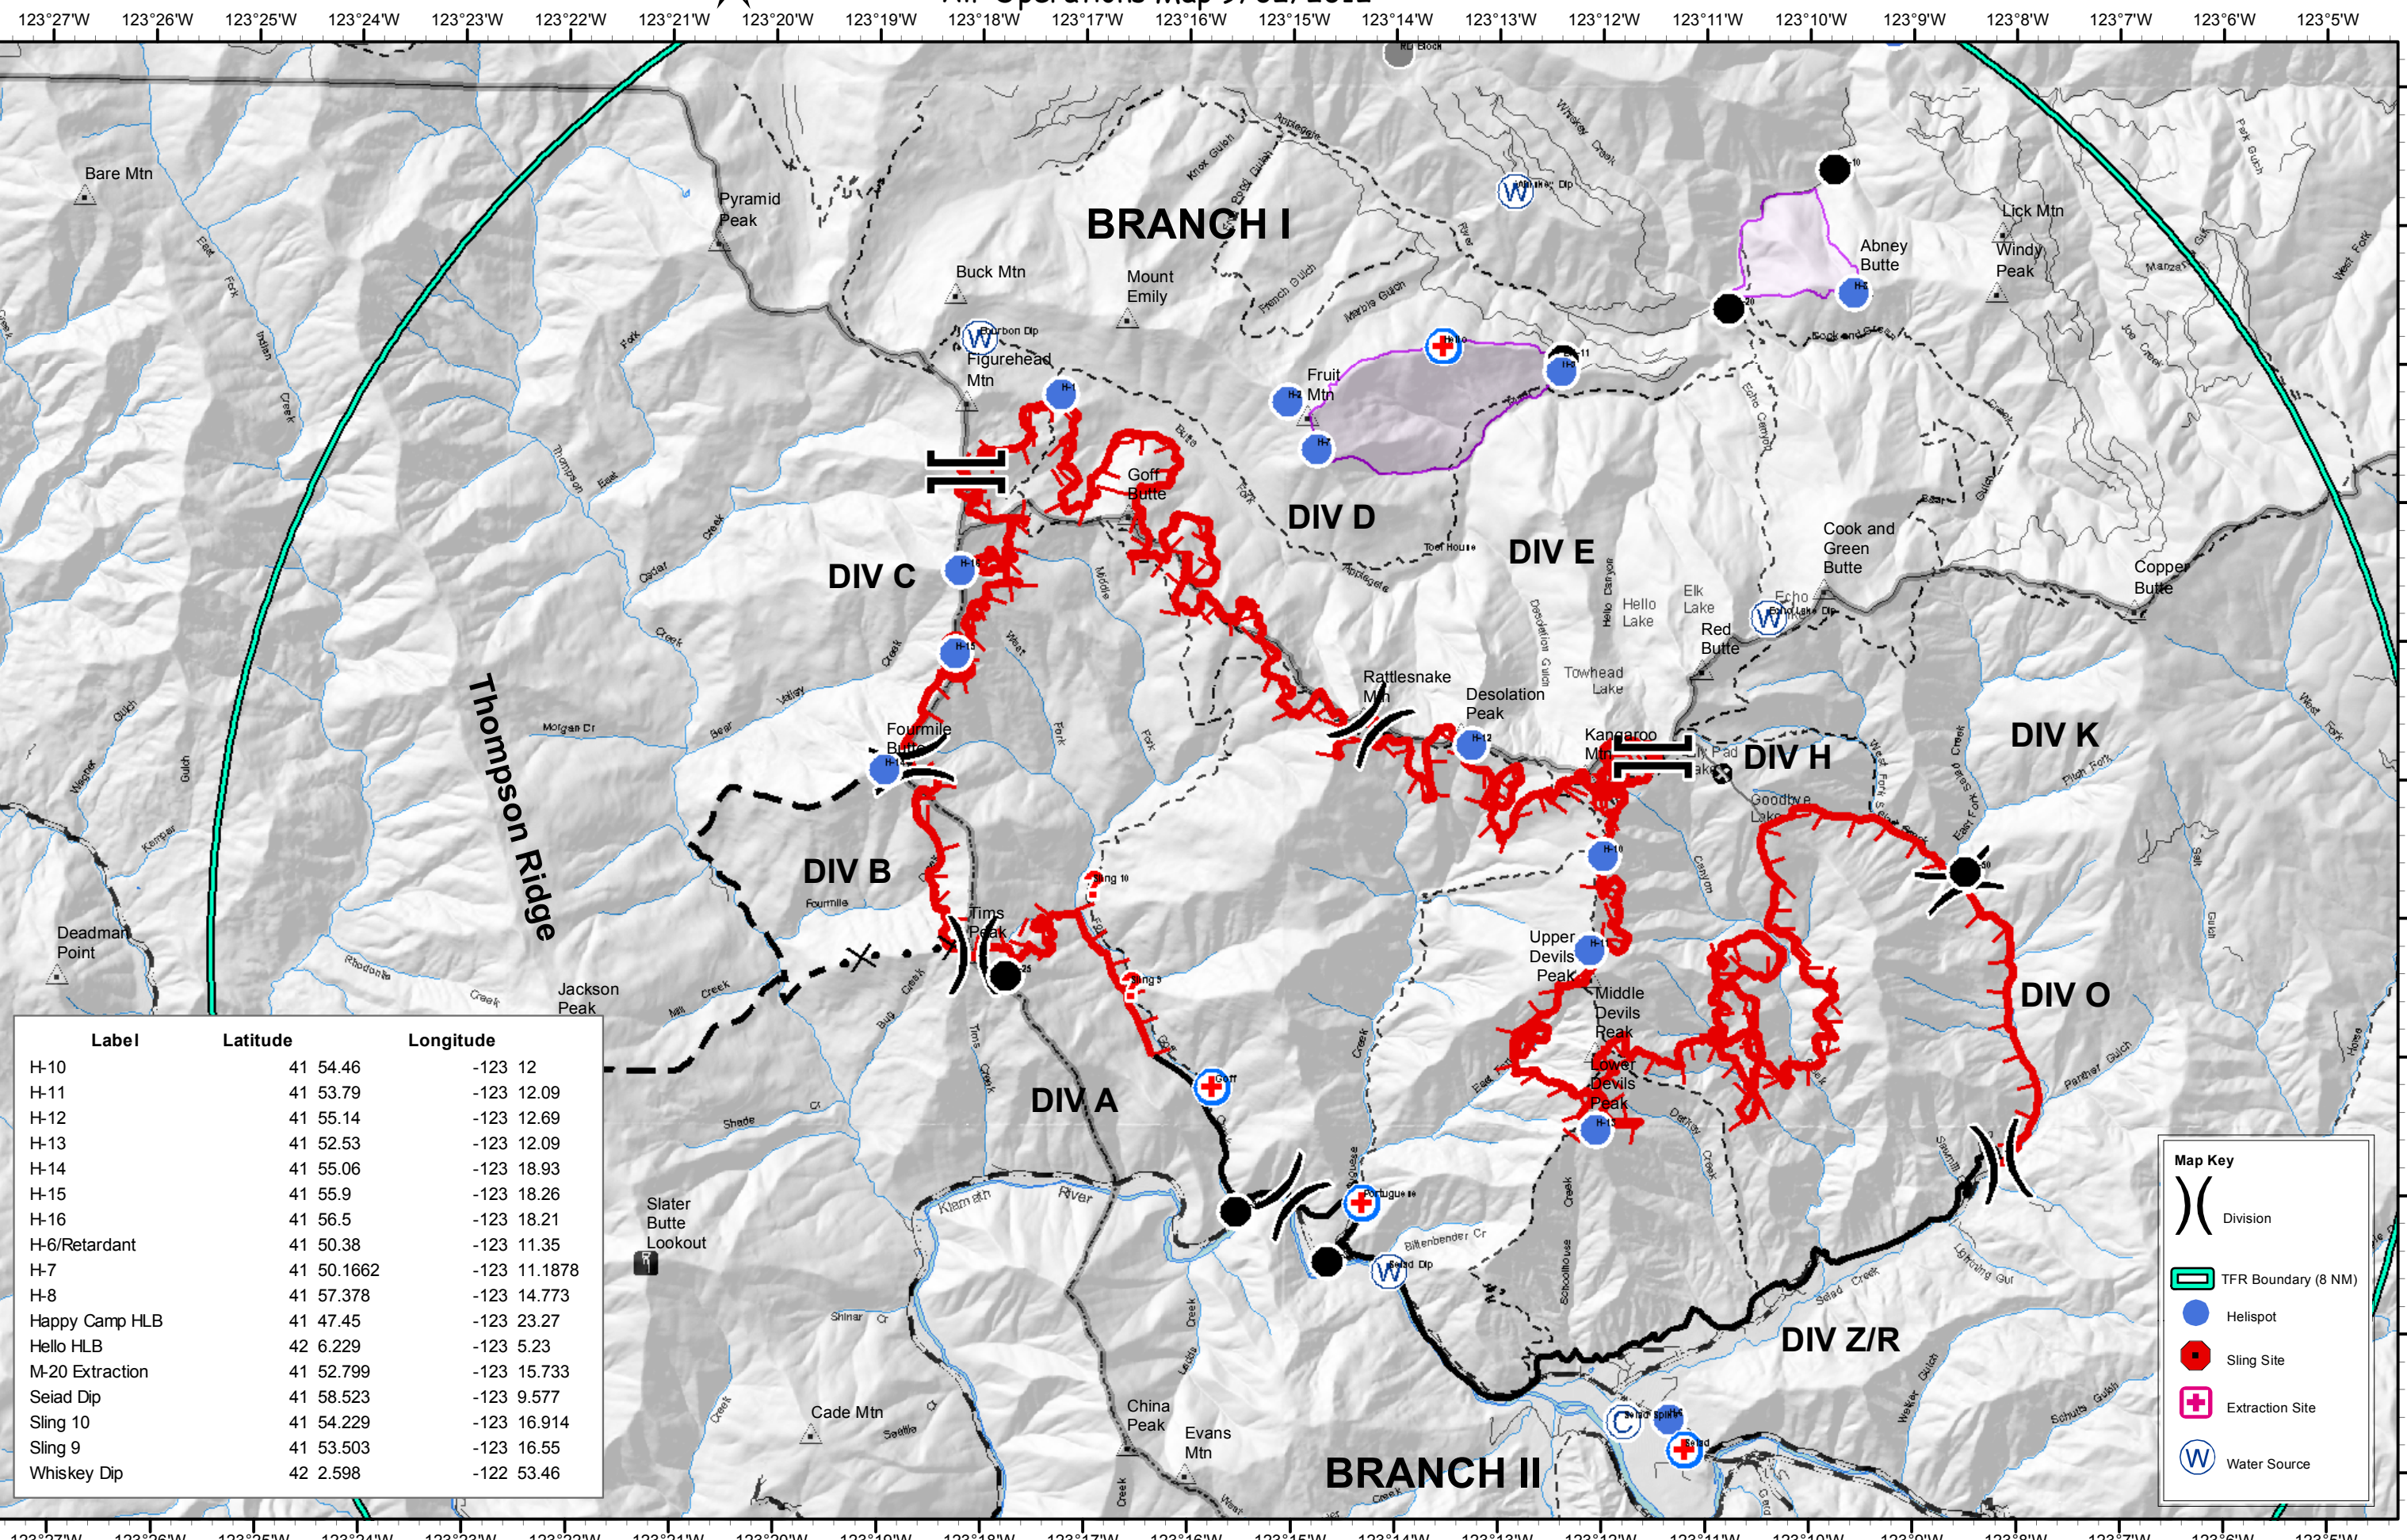

FORT COMPLEX

Air Operations Map 9/02/2012

Label	Latitude	Longitude
H-10	41 54.46	-123 12
H-11	41 53.79	-123 12.09
H-12	41 55.14	-123 12.69
H-13	41 52.53	-123 12.09
H-14	41 55.06	-123 18.93
H-15	41 55.9	-123 18.26
H-16	41 56.5	-123 18.21
H-6/Retardant	41 50.38	-123 11.35
H-7	41 50.1662	-123 11.1878
H-8	41 57.378	-123 14.773
Happy Camp HLB	41 47.45	-123 23.27
Hello HLB	42 6.229	-123 5.23
M-20 Extraction	41 52.799	-123 15.733
Seiad Dip	41 58.523	-123 9.577
Sling 10	41 54.229	-123 16.914
Sling 9	41 53.503	-123 16.55
Whiskey Dip	42 2.598	-122 53.46

Map Key

- Division
- TFR Boundary (8 NM)
- Helispot
- Sling Site
- Extraction Site
- Water Source