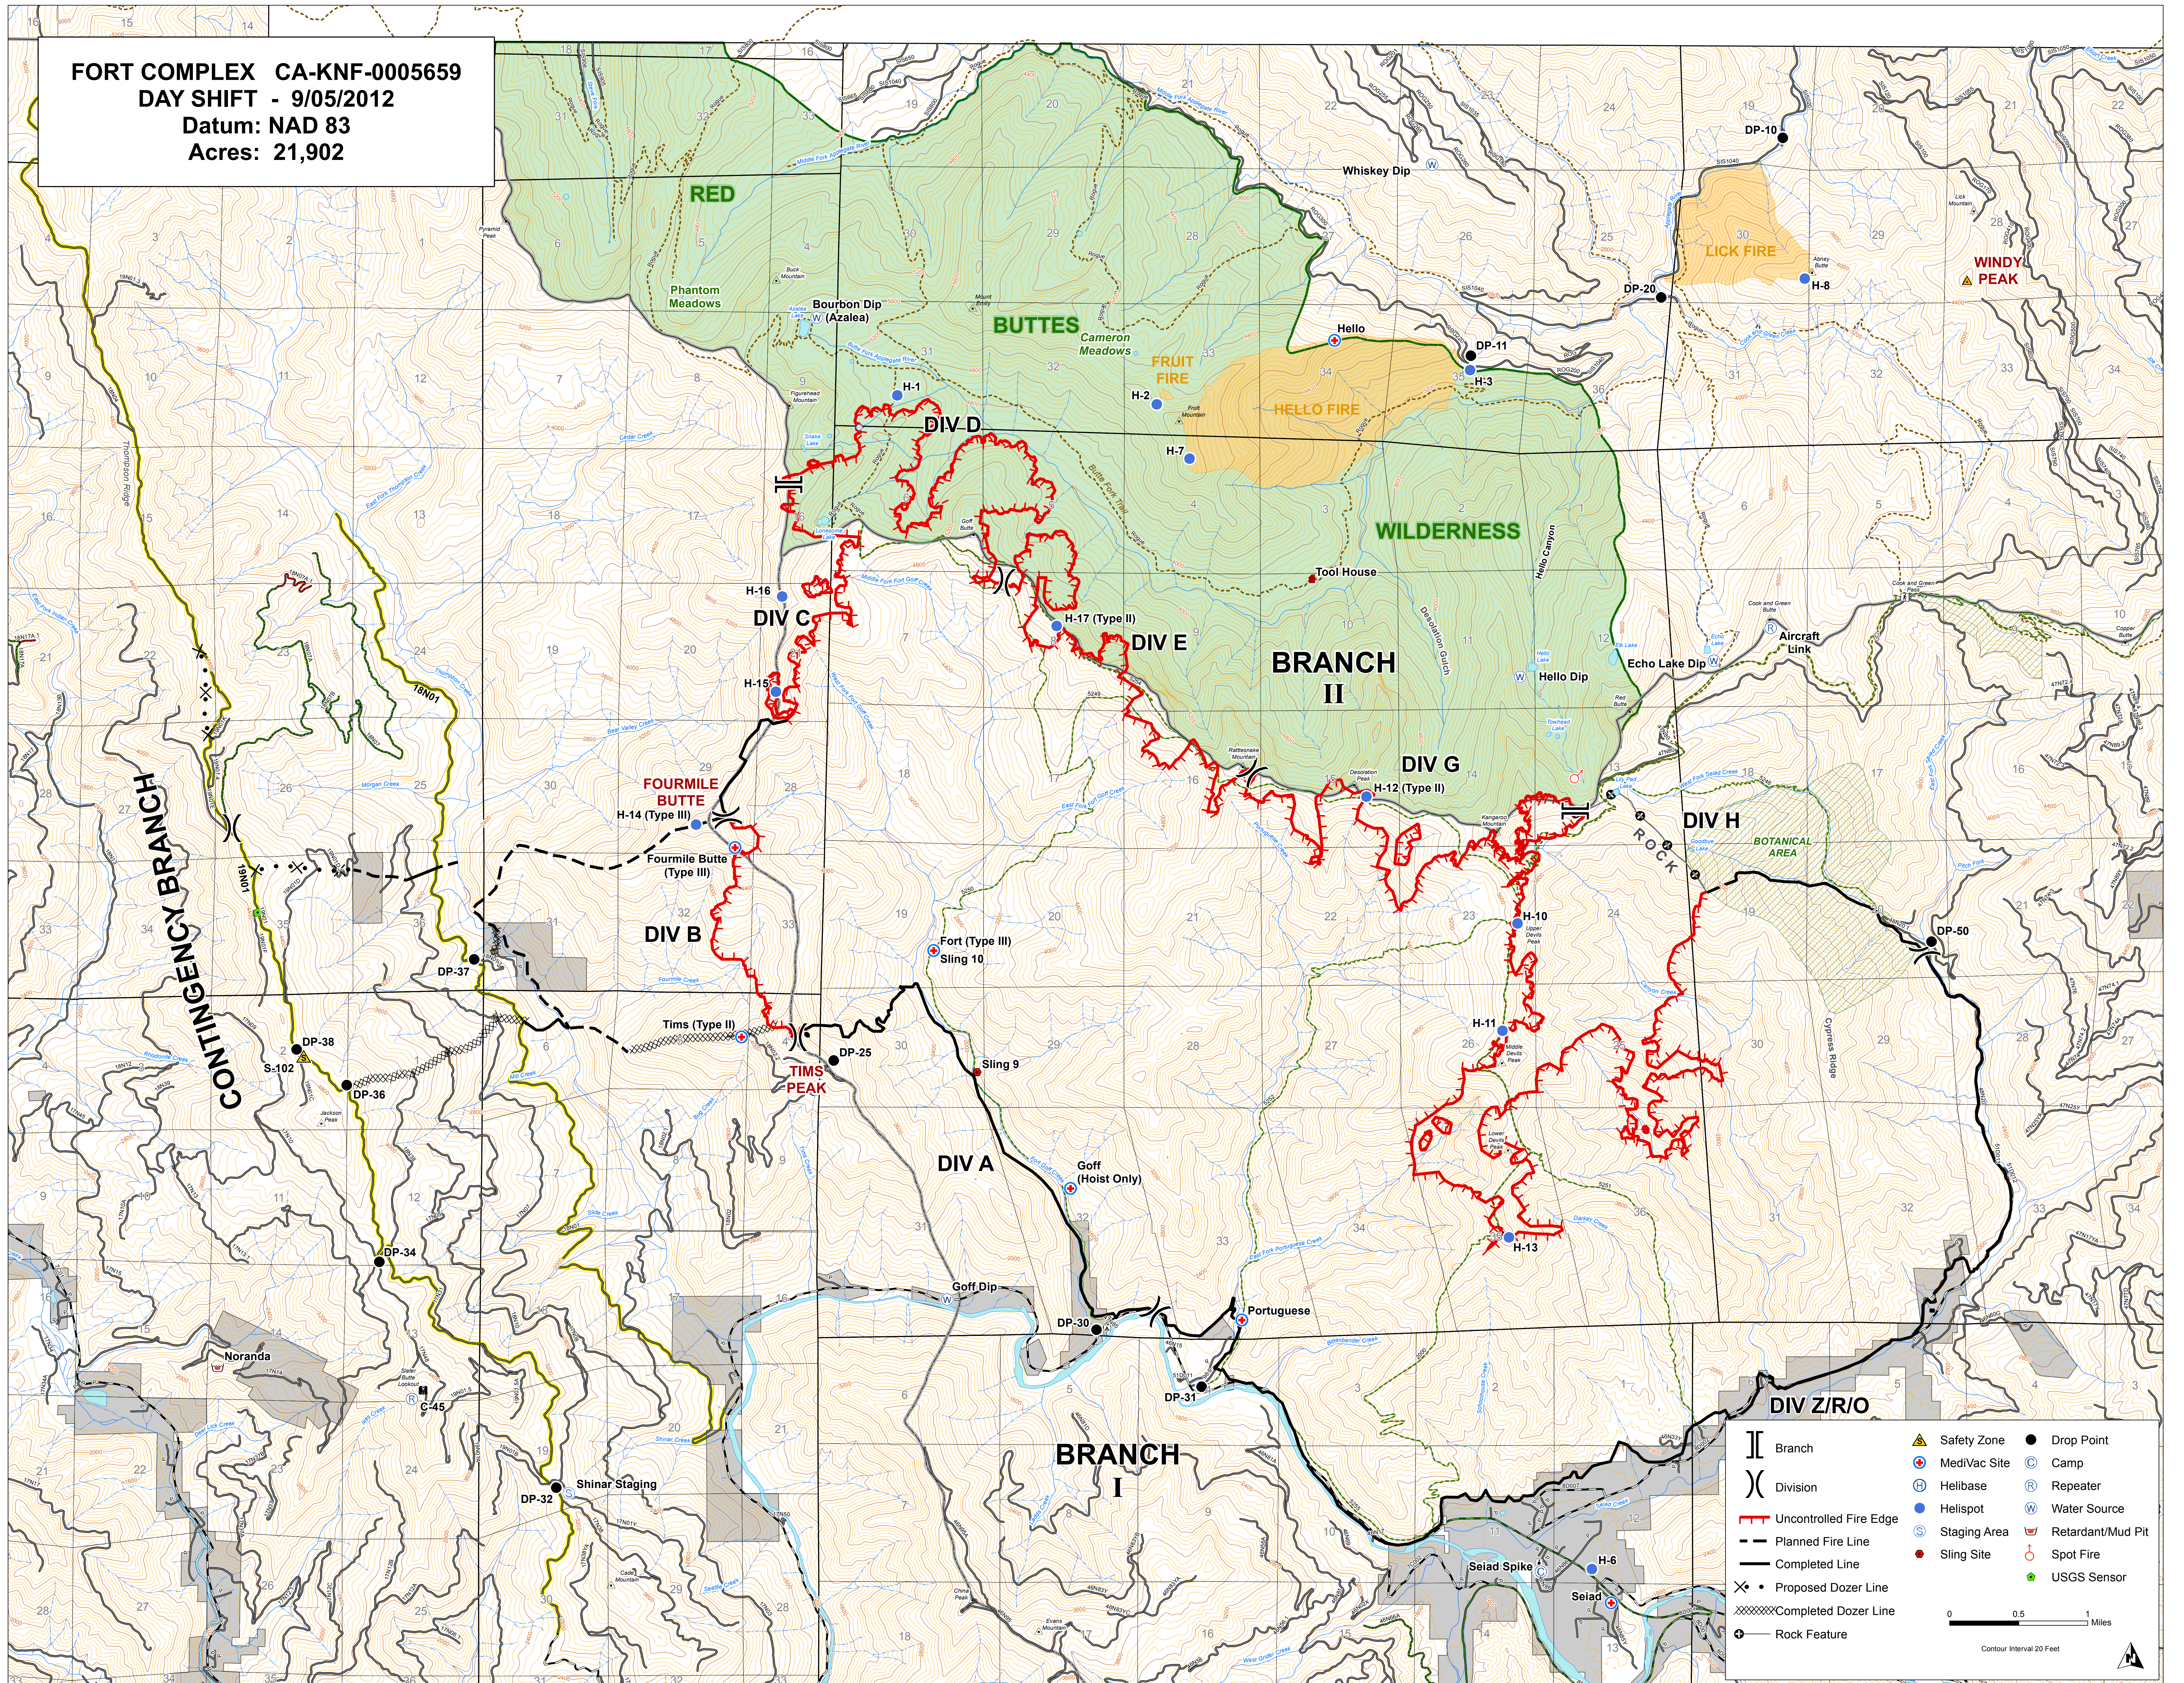

FORT COMPLEX CA-KNF-0005659
DAY SHIFT - 9/05/2012
 Datum: NAD 83
 Acres: 21,902

0 0.5 1 Miles
 Contour Interval 20 Feet