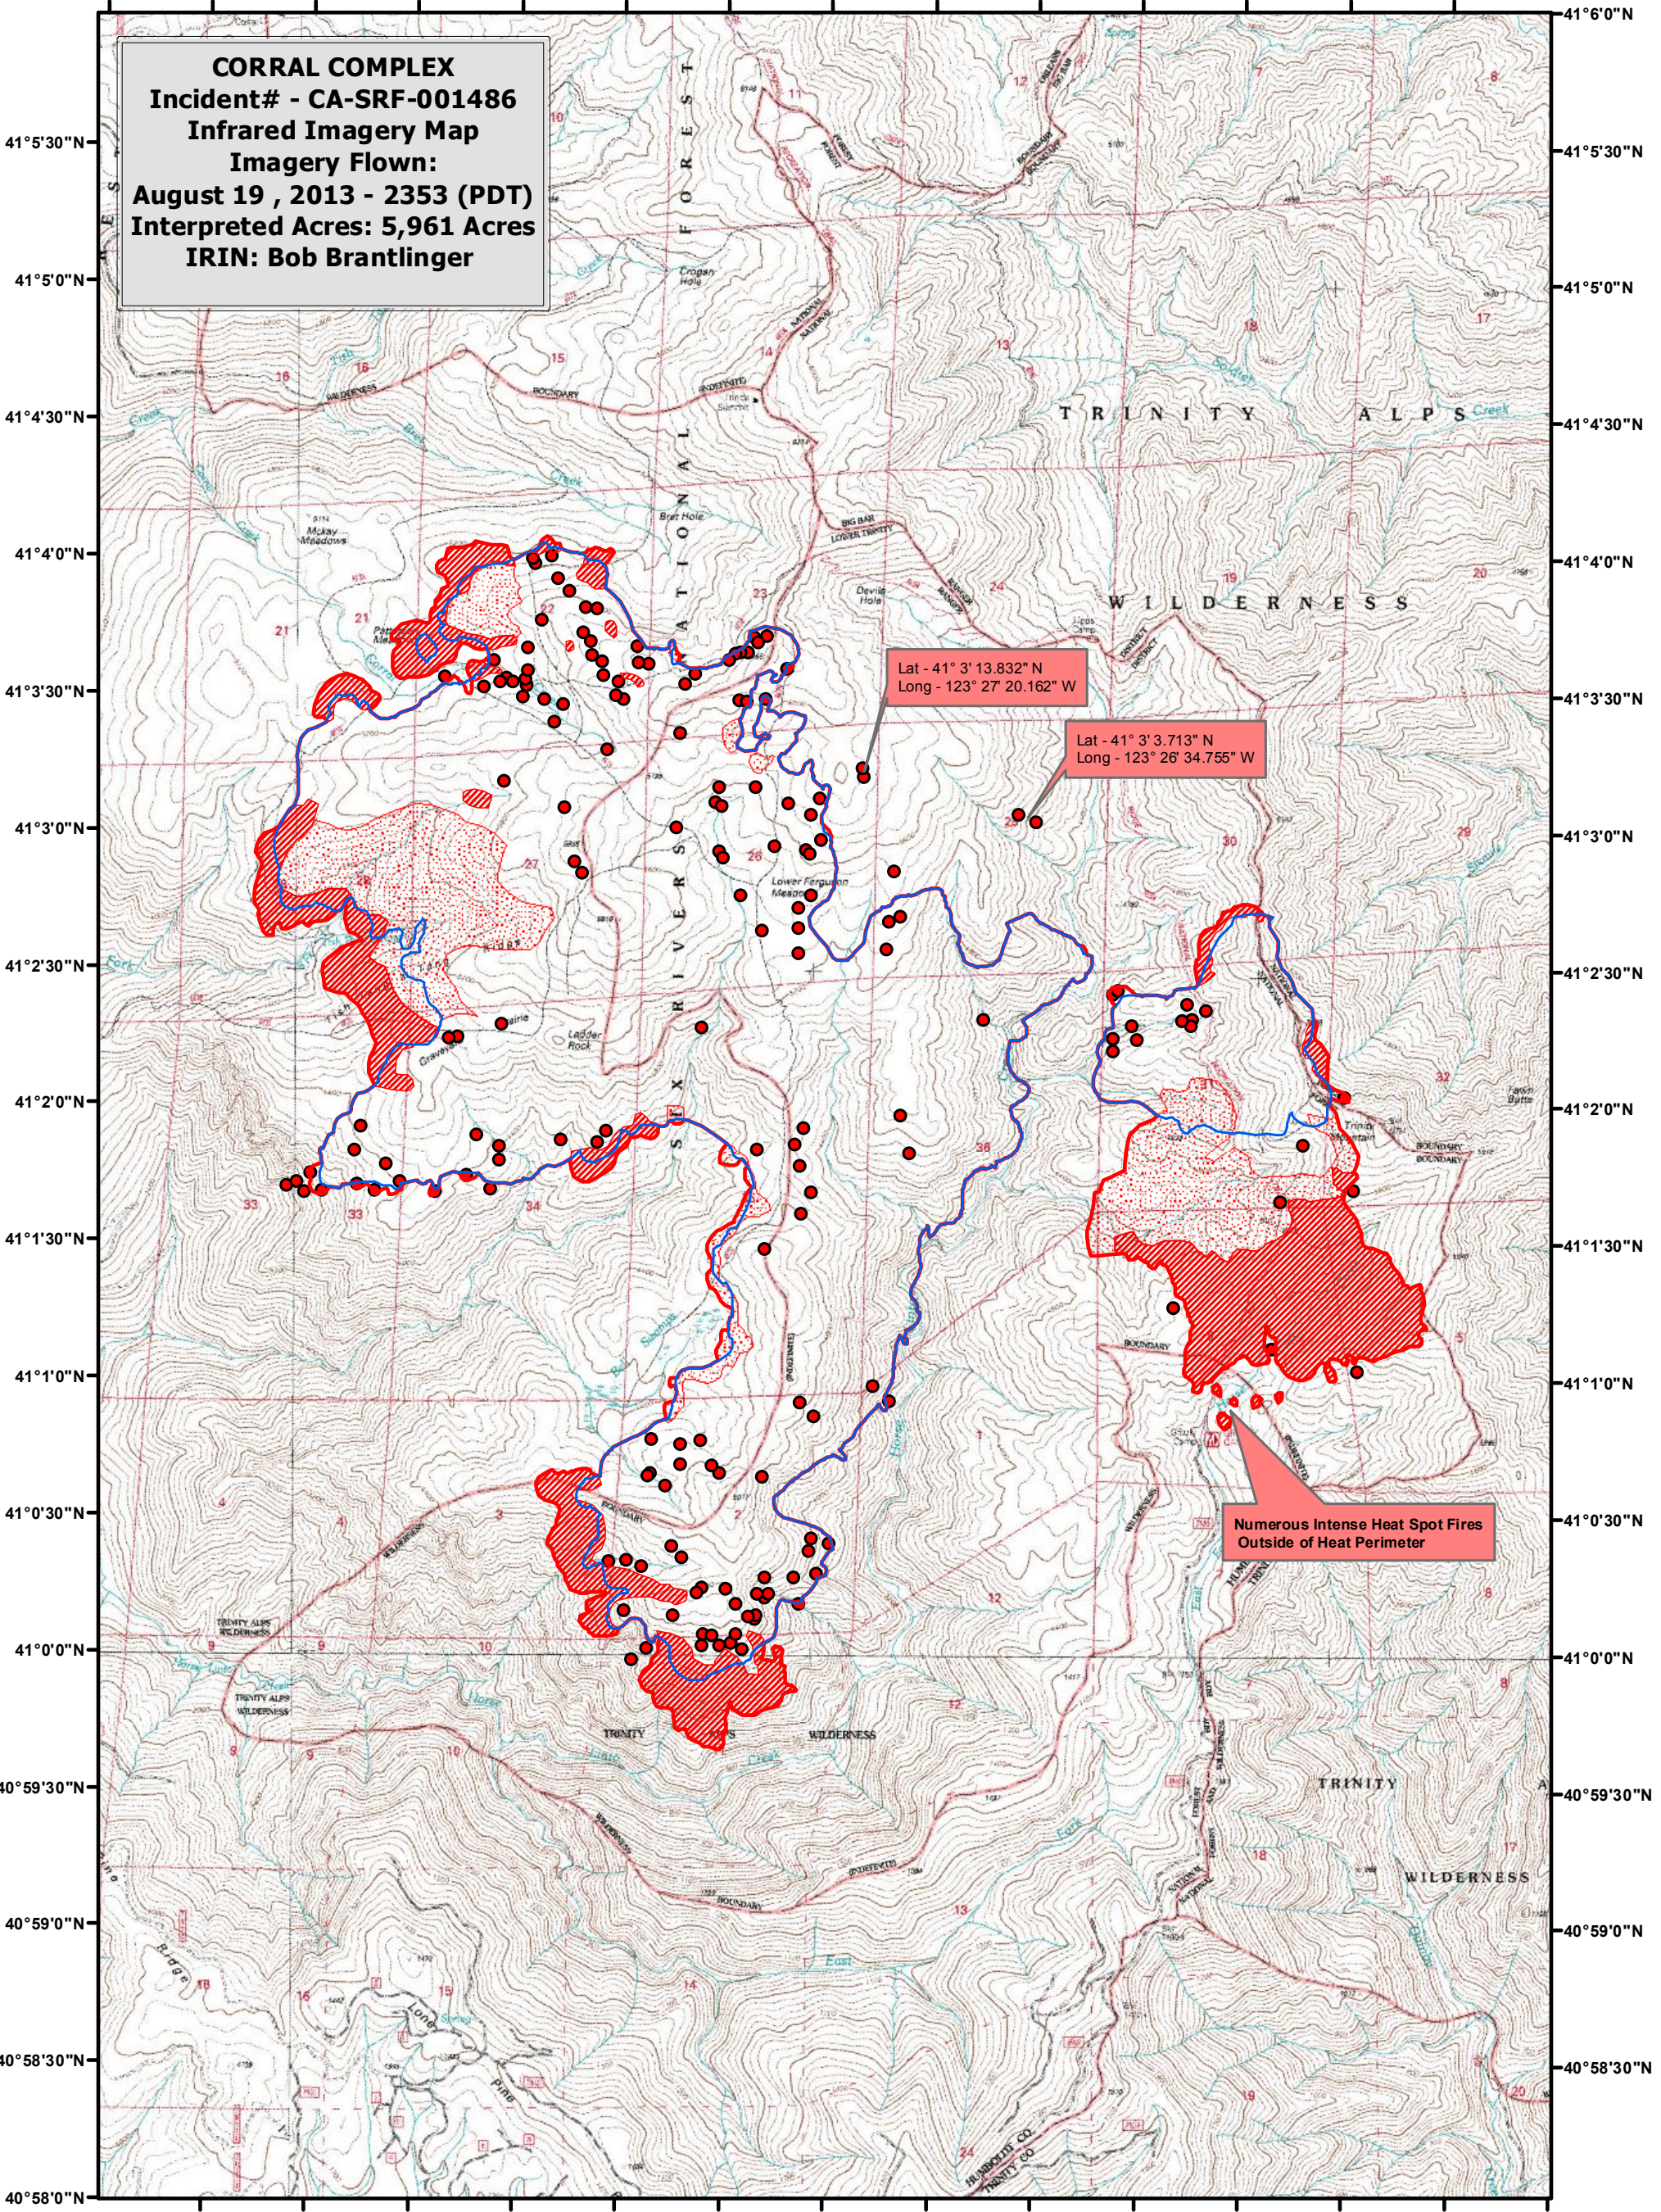

123°30'30"W 123°29'30"W 123°28'30"W 123°27'30"W 123°26'30"W 123°25'30"W 123°24'30"W

41°5'30"N 41°5'0"N 41°4'30"N 41°4'0"N 41°3'30"N 41°3'0"N 41°2'30"N 41°2'0"N 41°1'30"N 41°1'0"N 41°0'30"N 41°0'0"N 40°59'30"N 40°59'0"N 40°58'30"N 40°58'0"N

Legend

-  20130818_IR_Heat_Perimeter
-  Heat Perimeter
-  Intense Heat
-  Isolated Heat Source
-  Scattered Heat Source