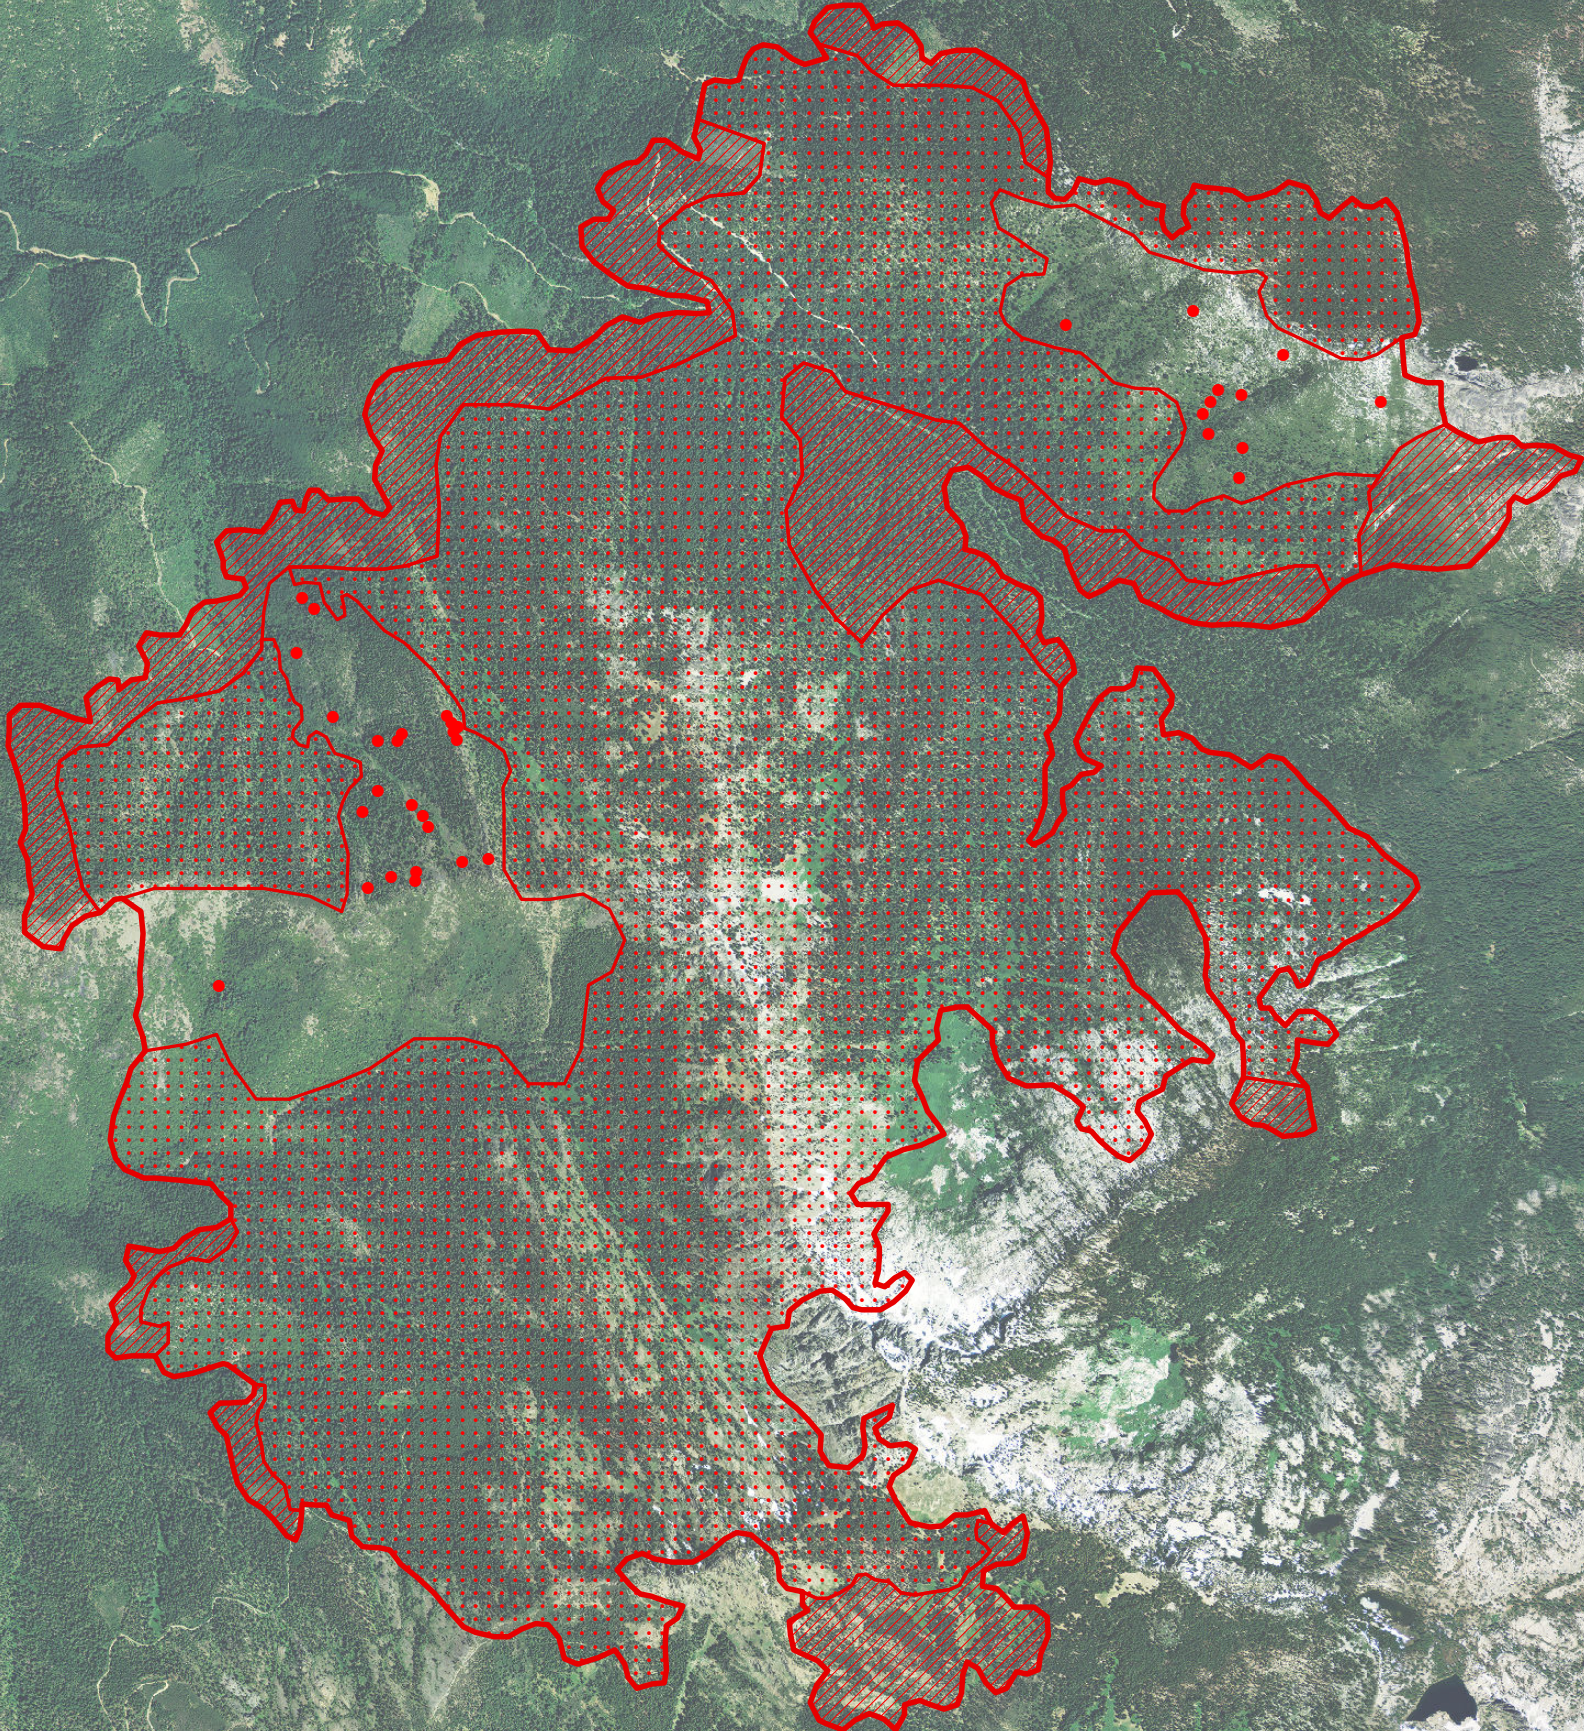

123°3'W 123°2'W 123°1'W 123°0'W 122°59'W 122°58'W

KNF July Complex Whites

CA-KNF-005564

Infrared Interpretation

Imagery Date:
08/04/2014 0054 Hrs
Heat acres: 5,390

41°20'N

41°19'N

41°18'N

41°17'N

41°16'N

41°15'N

41°20'N

41°19'N

41°18'N

41°17'N

41°16'N

41°15'N

IRIN: Joe Larson
Map produced:
8/4/2014 0230 hrs

-  Heat Perimeter
-  Intense Heat Areas
-  Scattered Heat Areas
-  Isolated Heat Sources

NAD 1983 UTM Zone 10N

123°3'W 123°2'W 123°1'W 123°0'W 122°59'W 122°58'W