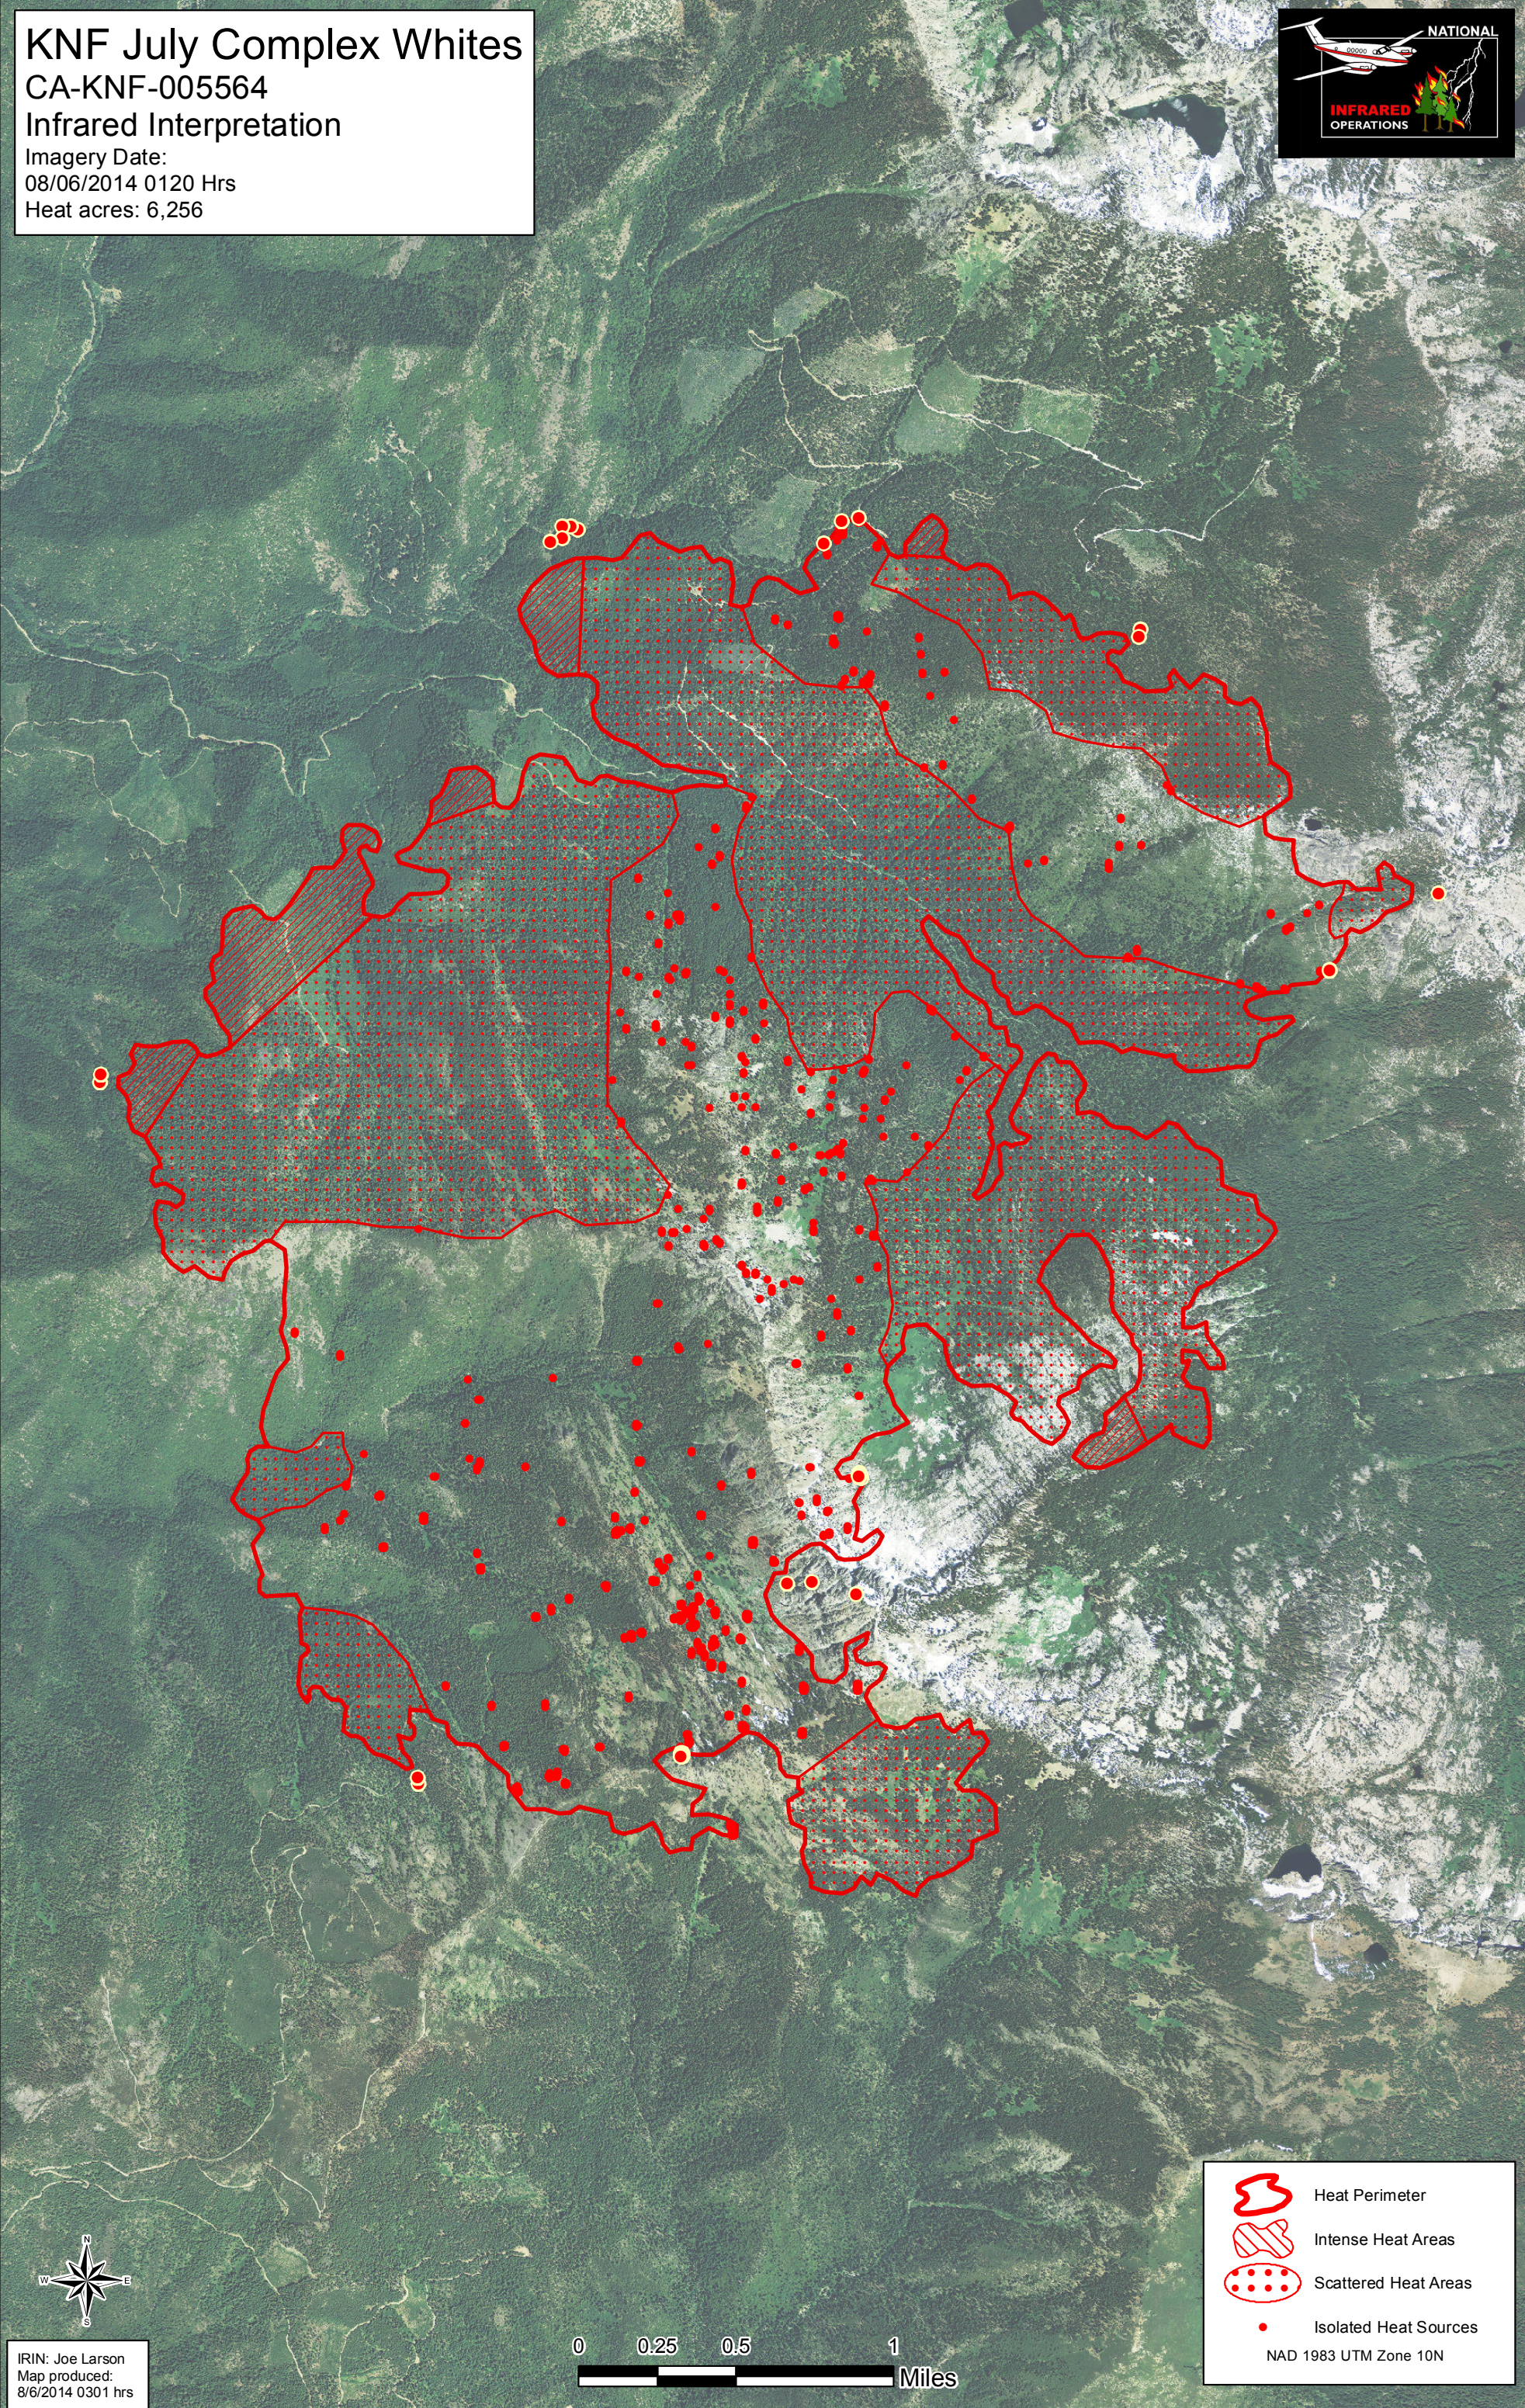

123°3'W 123°2'W 123°1'W 123°0'W 122°59'W 122°58'W

KNF July Complex Whites
CA-KNF-005564
Infrared Interpretation
Imagery Date:
08/06/2014 0120 Hrs
Heat acres: 6,256

41°20'N
41°19'N
41°18'N
41°17'N
41°16'N
41°15'N

41°20'N
41°19'N
41°18'N
41°17'N
41°16'N
41°15'N

IRIN: Joe Larson
Map produced:
8/6/2014 0301 hrs

-  Heat Perimeter
-  Intense Heat Areas
-  Scattered Heat Areas
-  Isolated Heat Sources

NAD 1983 UTM Zone 10N

123°3'W 123°2'W 123°1'W 123°0'W 122°59'W 122°58'W