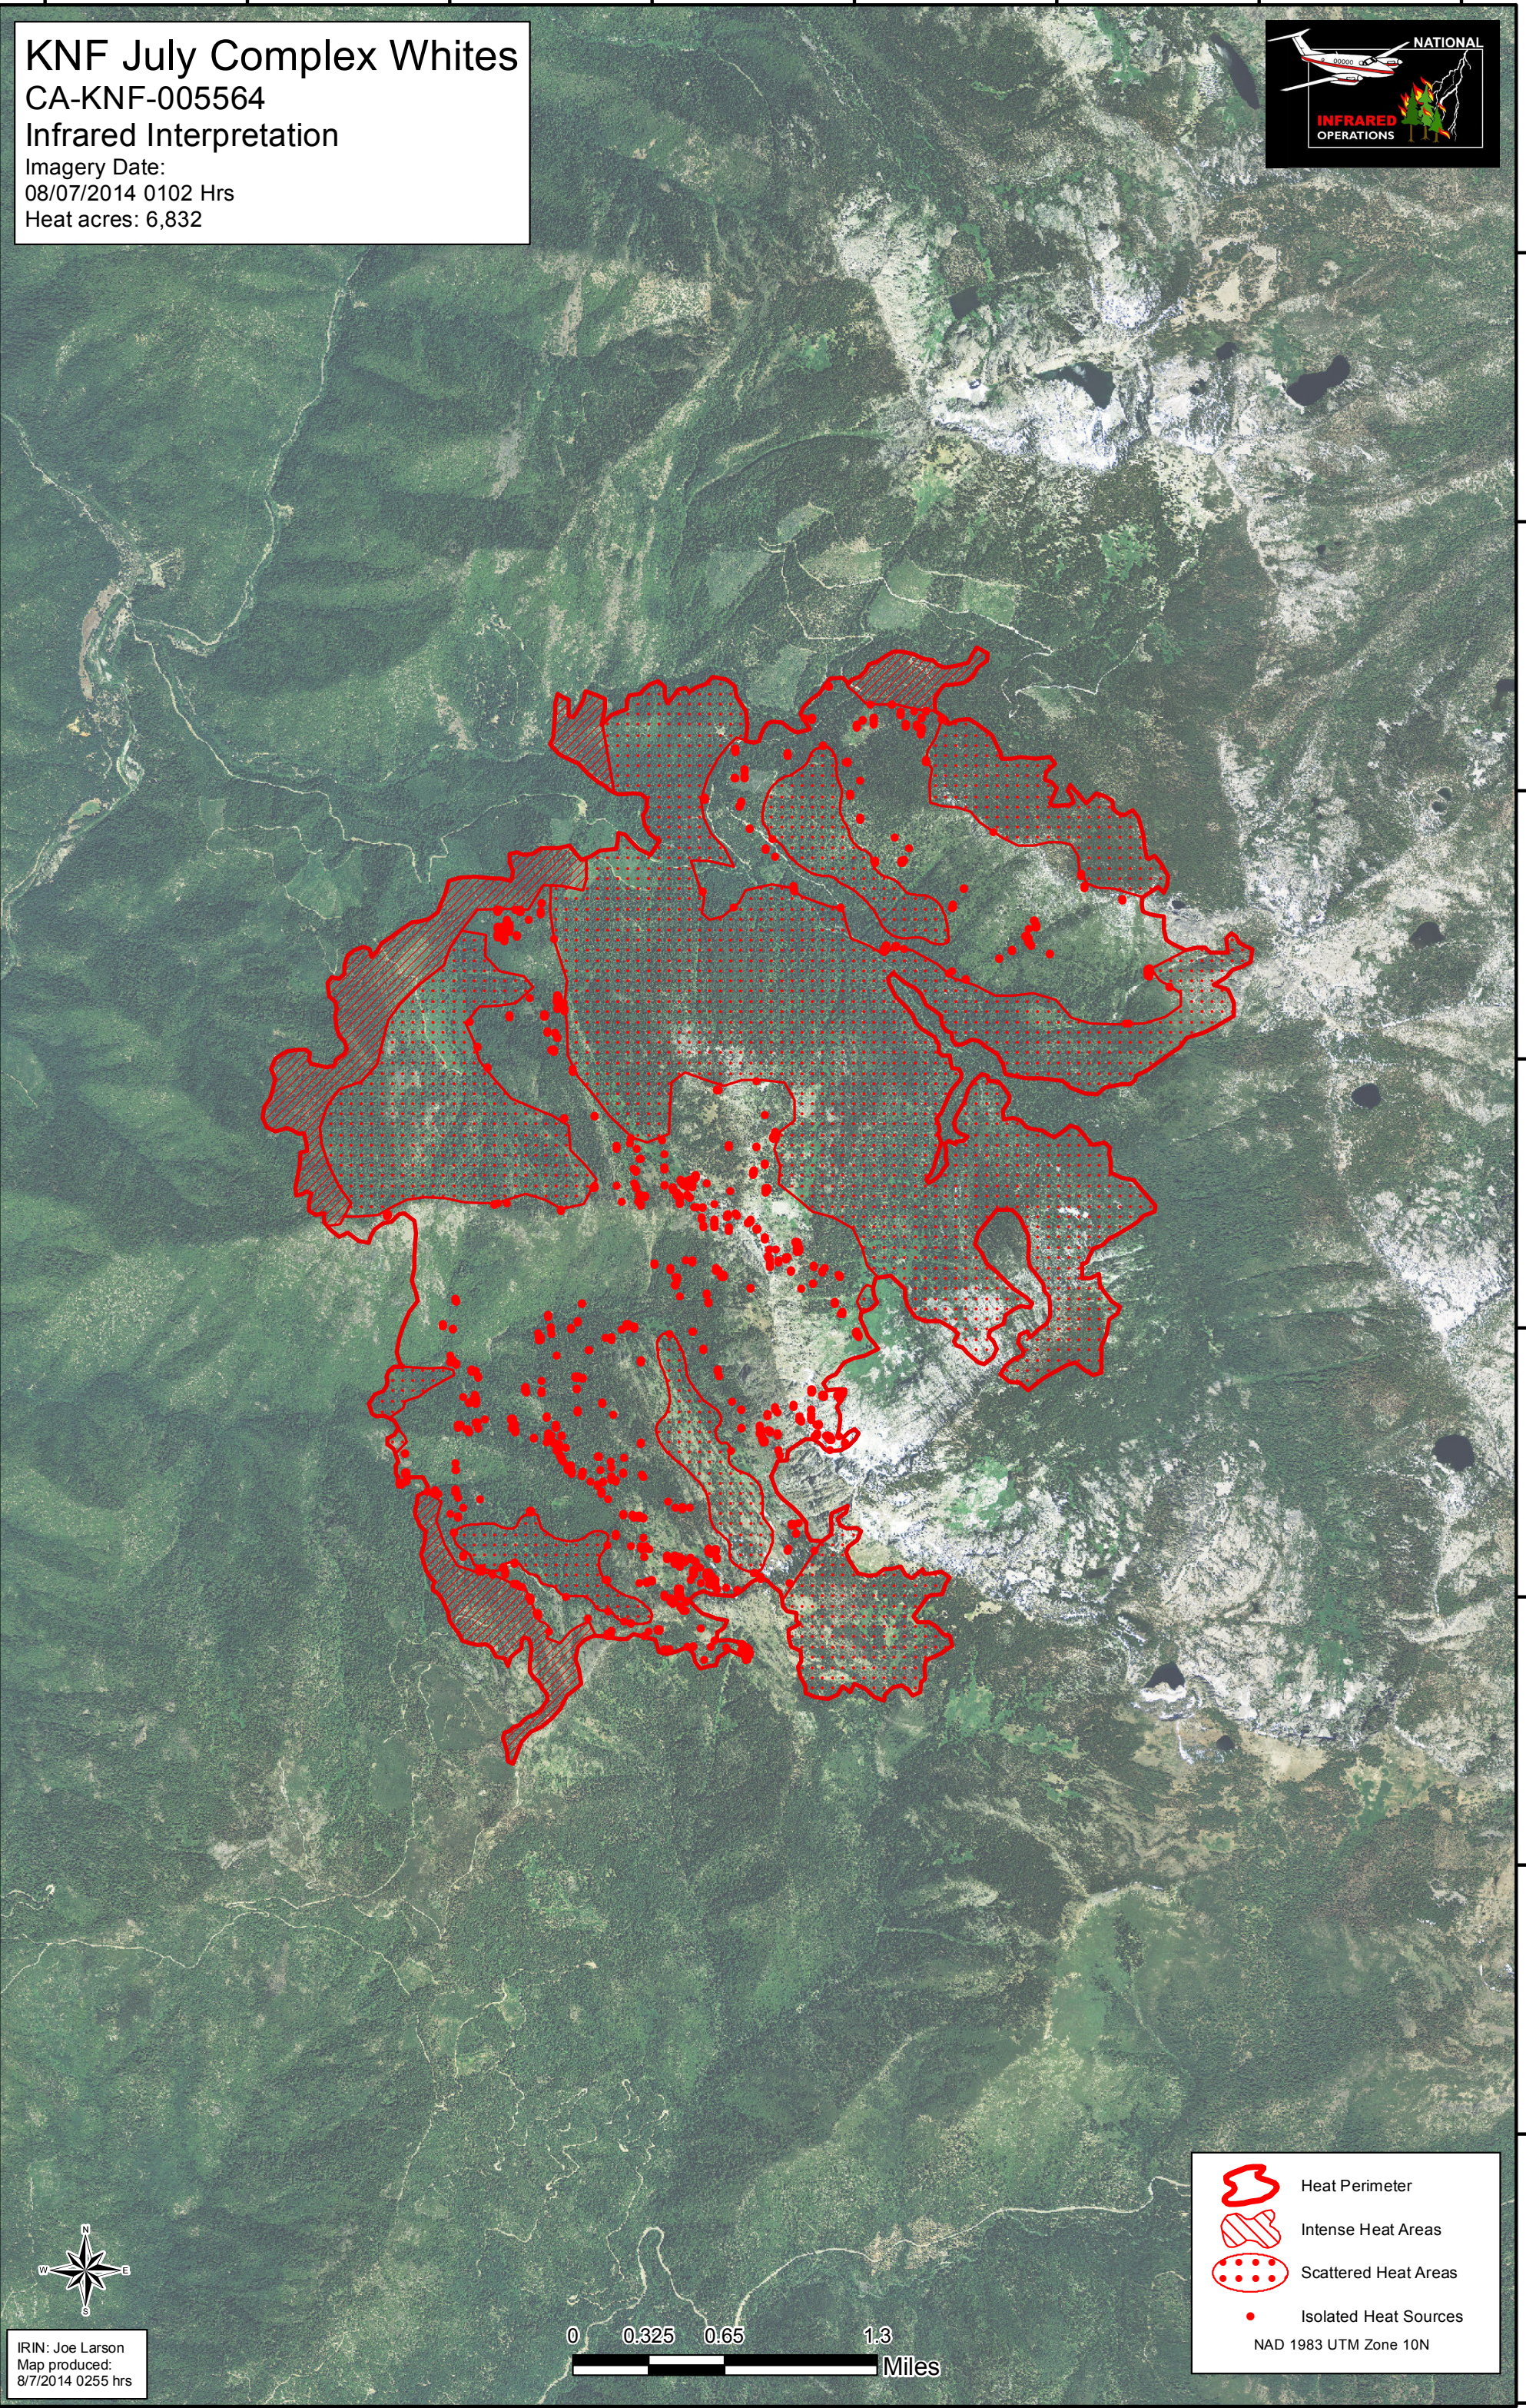

123°4'W 123°3'W 123°2'W 123°1'W 123°0'W 122°59'W 122°58'W 122°57'W

KNF July Complex Whites
CA-KNF-005564
Infrared Interpretation
Imagery Date:
08/07/2014 0102 Hrs
Heat acres: 6,832

41°21'N
41°20'N
41°19'N
41°18'N
41°17'N
41°16'N
41°15'N
41°14'N
41°13'N

41°21'N
41°20'N
41°19'N
41°18'N
41°17'N
41°16'N
41°15'N
41°14'N
41°13'N

IRIN: Joe Larson
Map produced:
8/7/2014 0255 hrs

	Heat Perimeter
	Intense Heat Areas
	Scattered Heat Areas
	Isolated Heat Sources
NAD 1983 UTM Zone 10N	