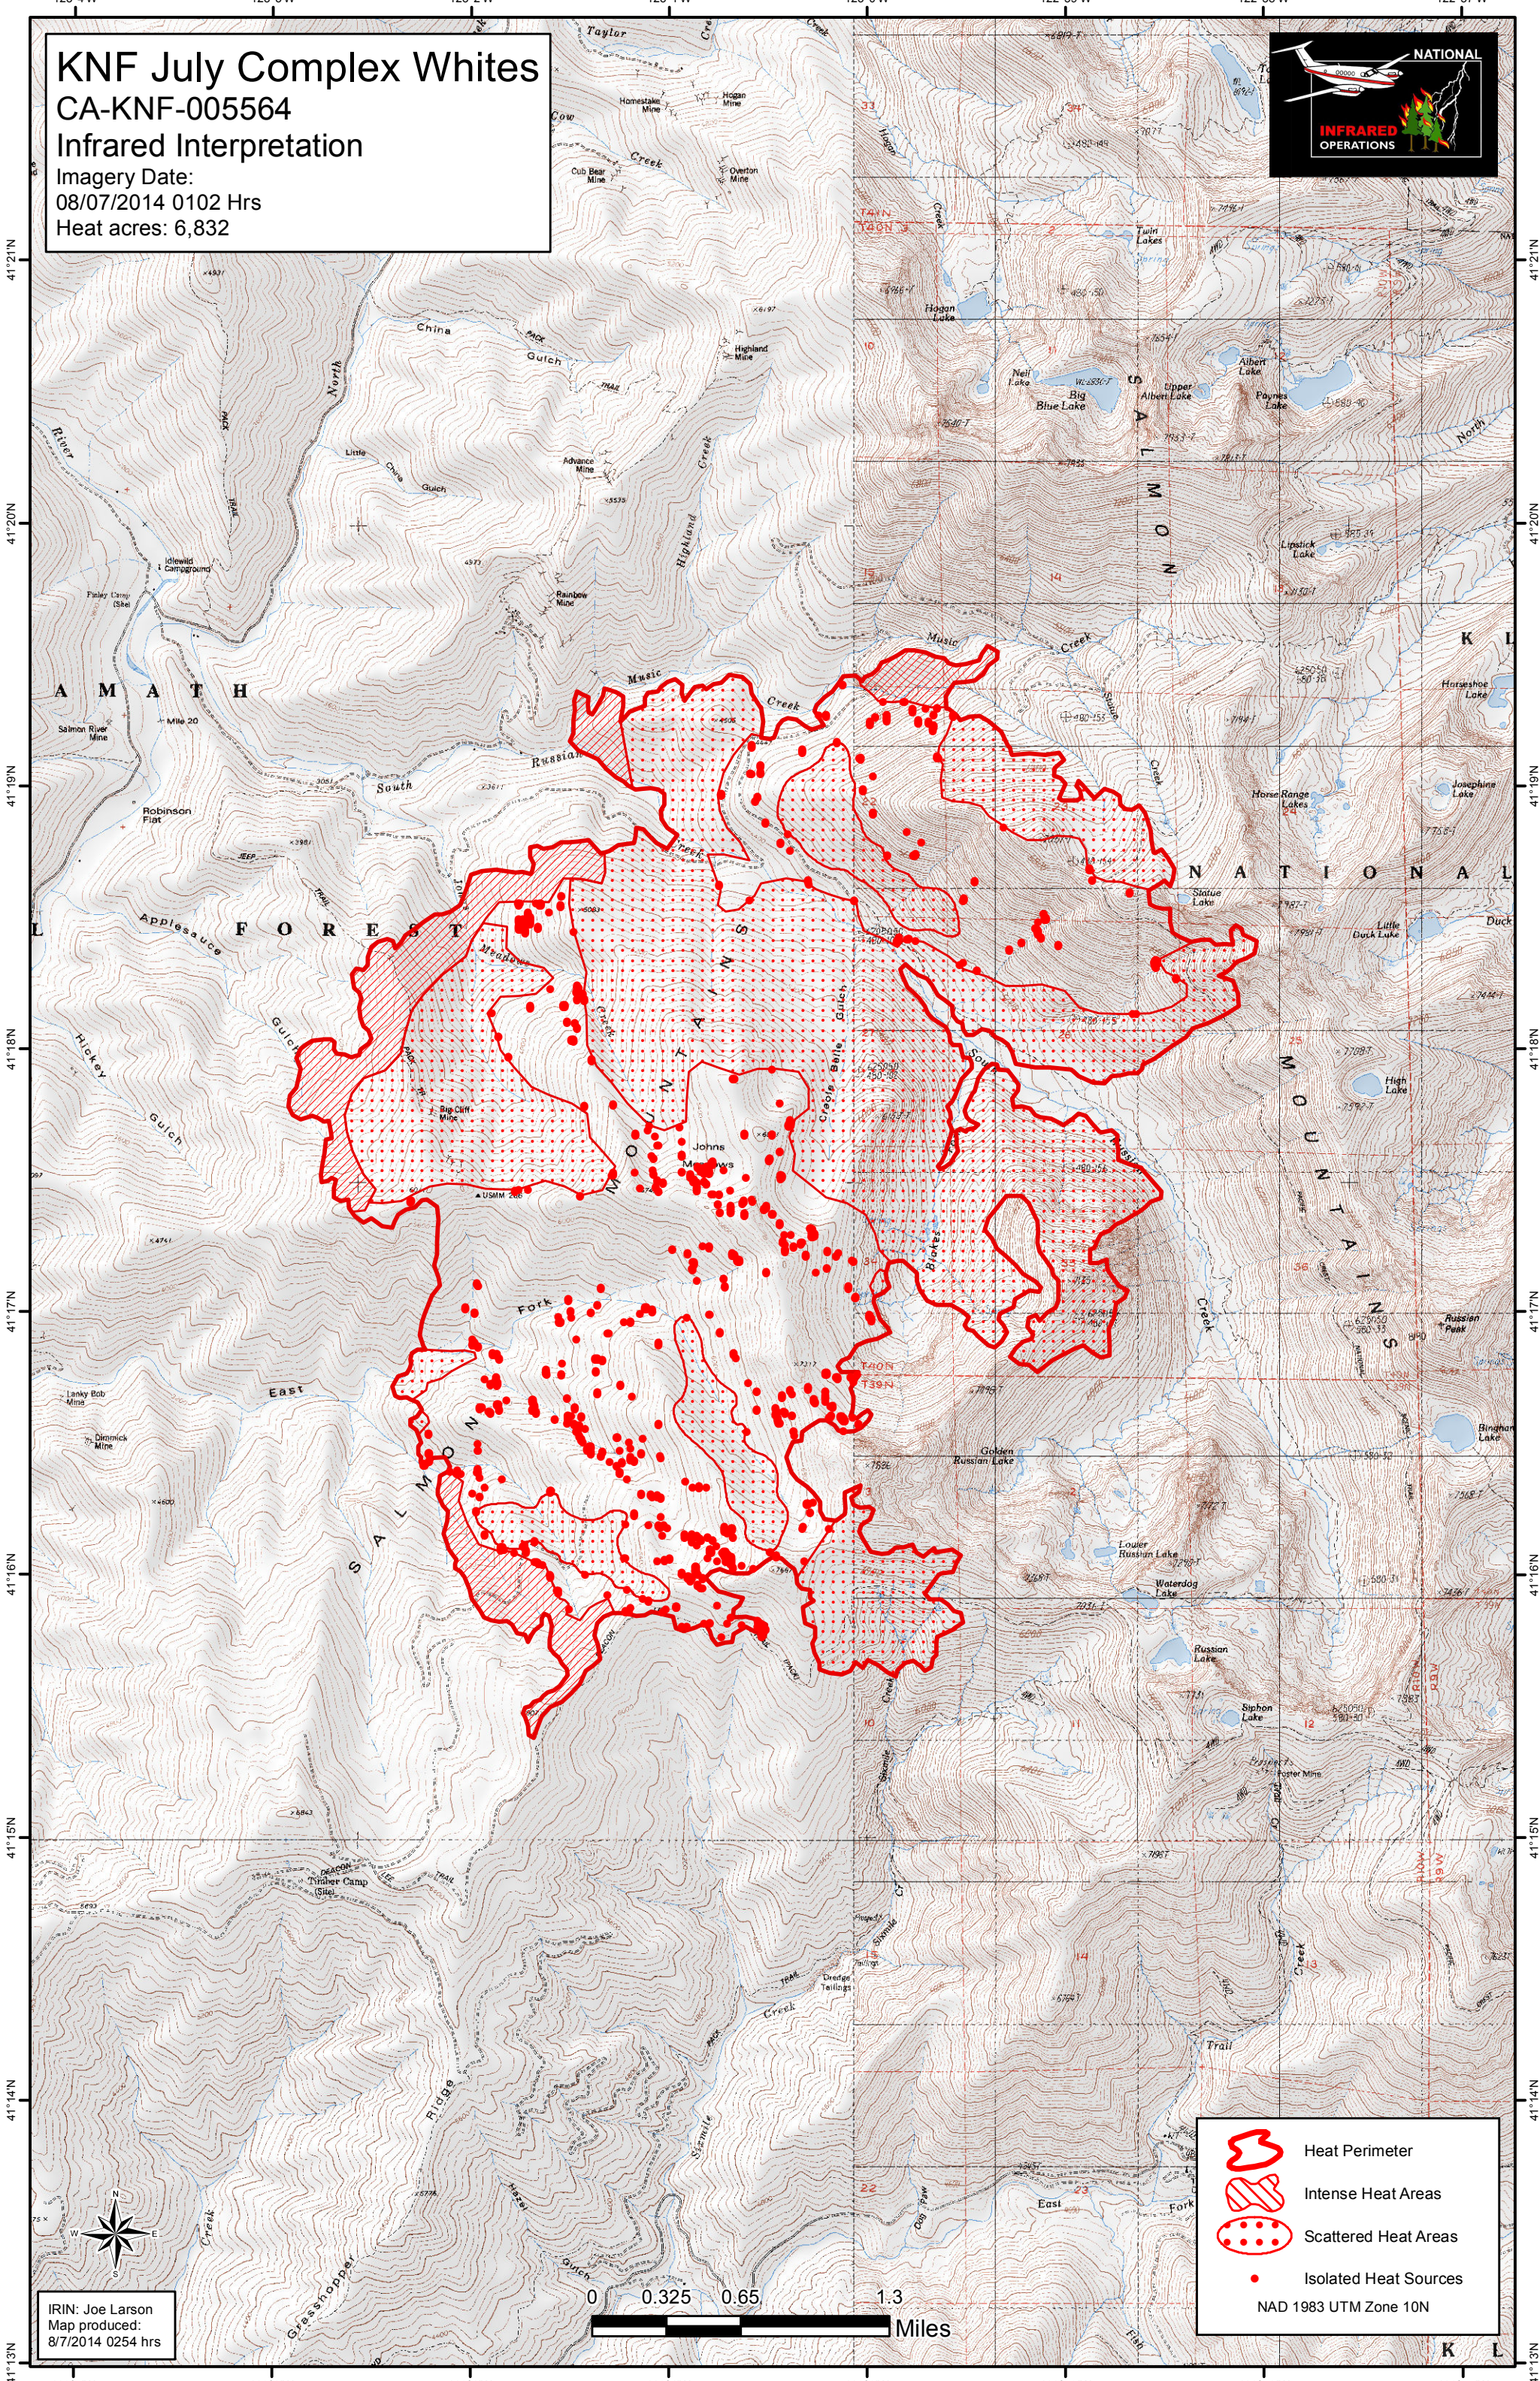

KNF July Complex Whites
CA-KNF-005564
Infrared Interpretation
 Imagery Date:
 08/07/2014 0102 Hrs
 Heat acres: 6,832

41°21'N
41°20'N
41°19'N
41°18'N
41°17'N
41°16'N
41°15'N
41°14'N
41°13'N

41°21'N
41°20'N
41°19'N
41°18'N
41°17'N
41°16'N
41°15'N
41°14'N
41°13'N

123°4'W 123°3'W 123°2'W 123°1'W 123°0'W 122°59'W 122°58'W 122°57'W

123°4'W 123°3'W 123°2'W 123°1'W 123°0'W 122°59'W 122°58'W 122°57'W

-  Heat Perimeter
-  Intense Heat Areas
-  Scattered Heat Areas
-  Isolated Heat Sources

NAD 1983 UTM Zone 10N

IRIN: Joe Larson
 Map produced:
 8/7/2014 0254 hrs