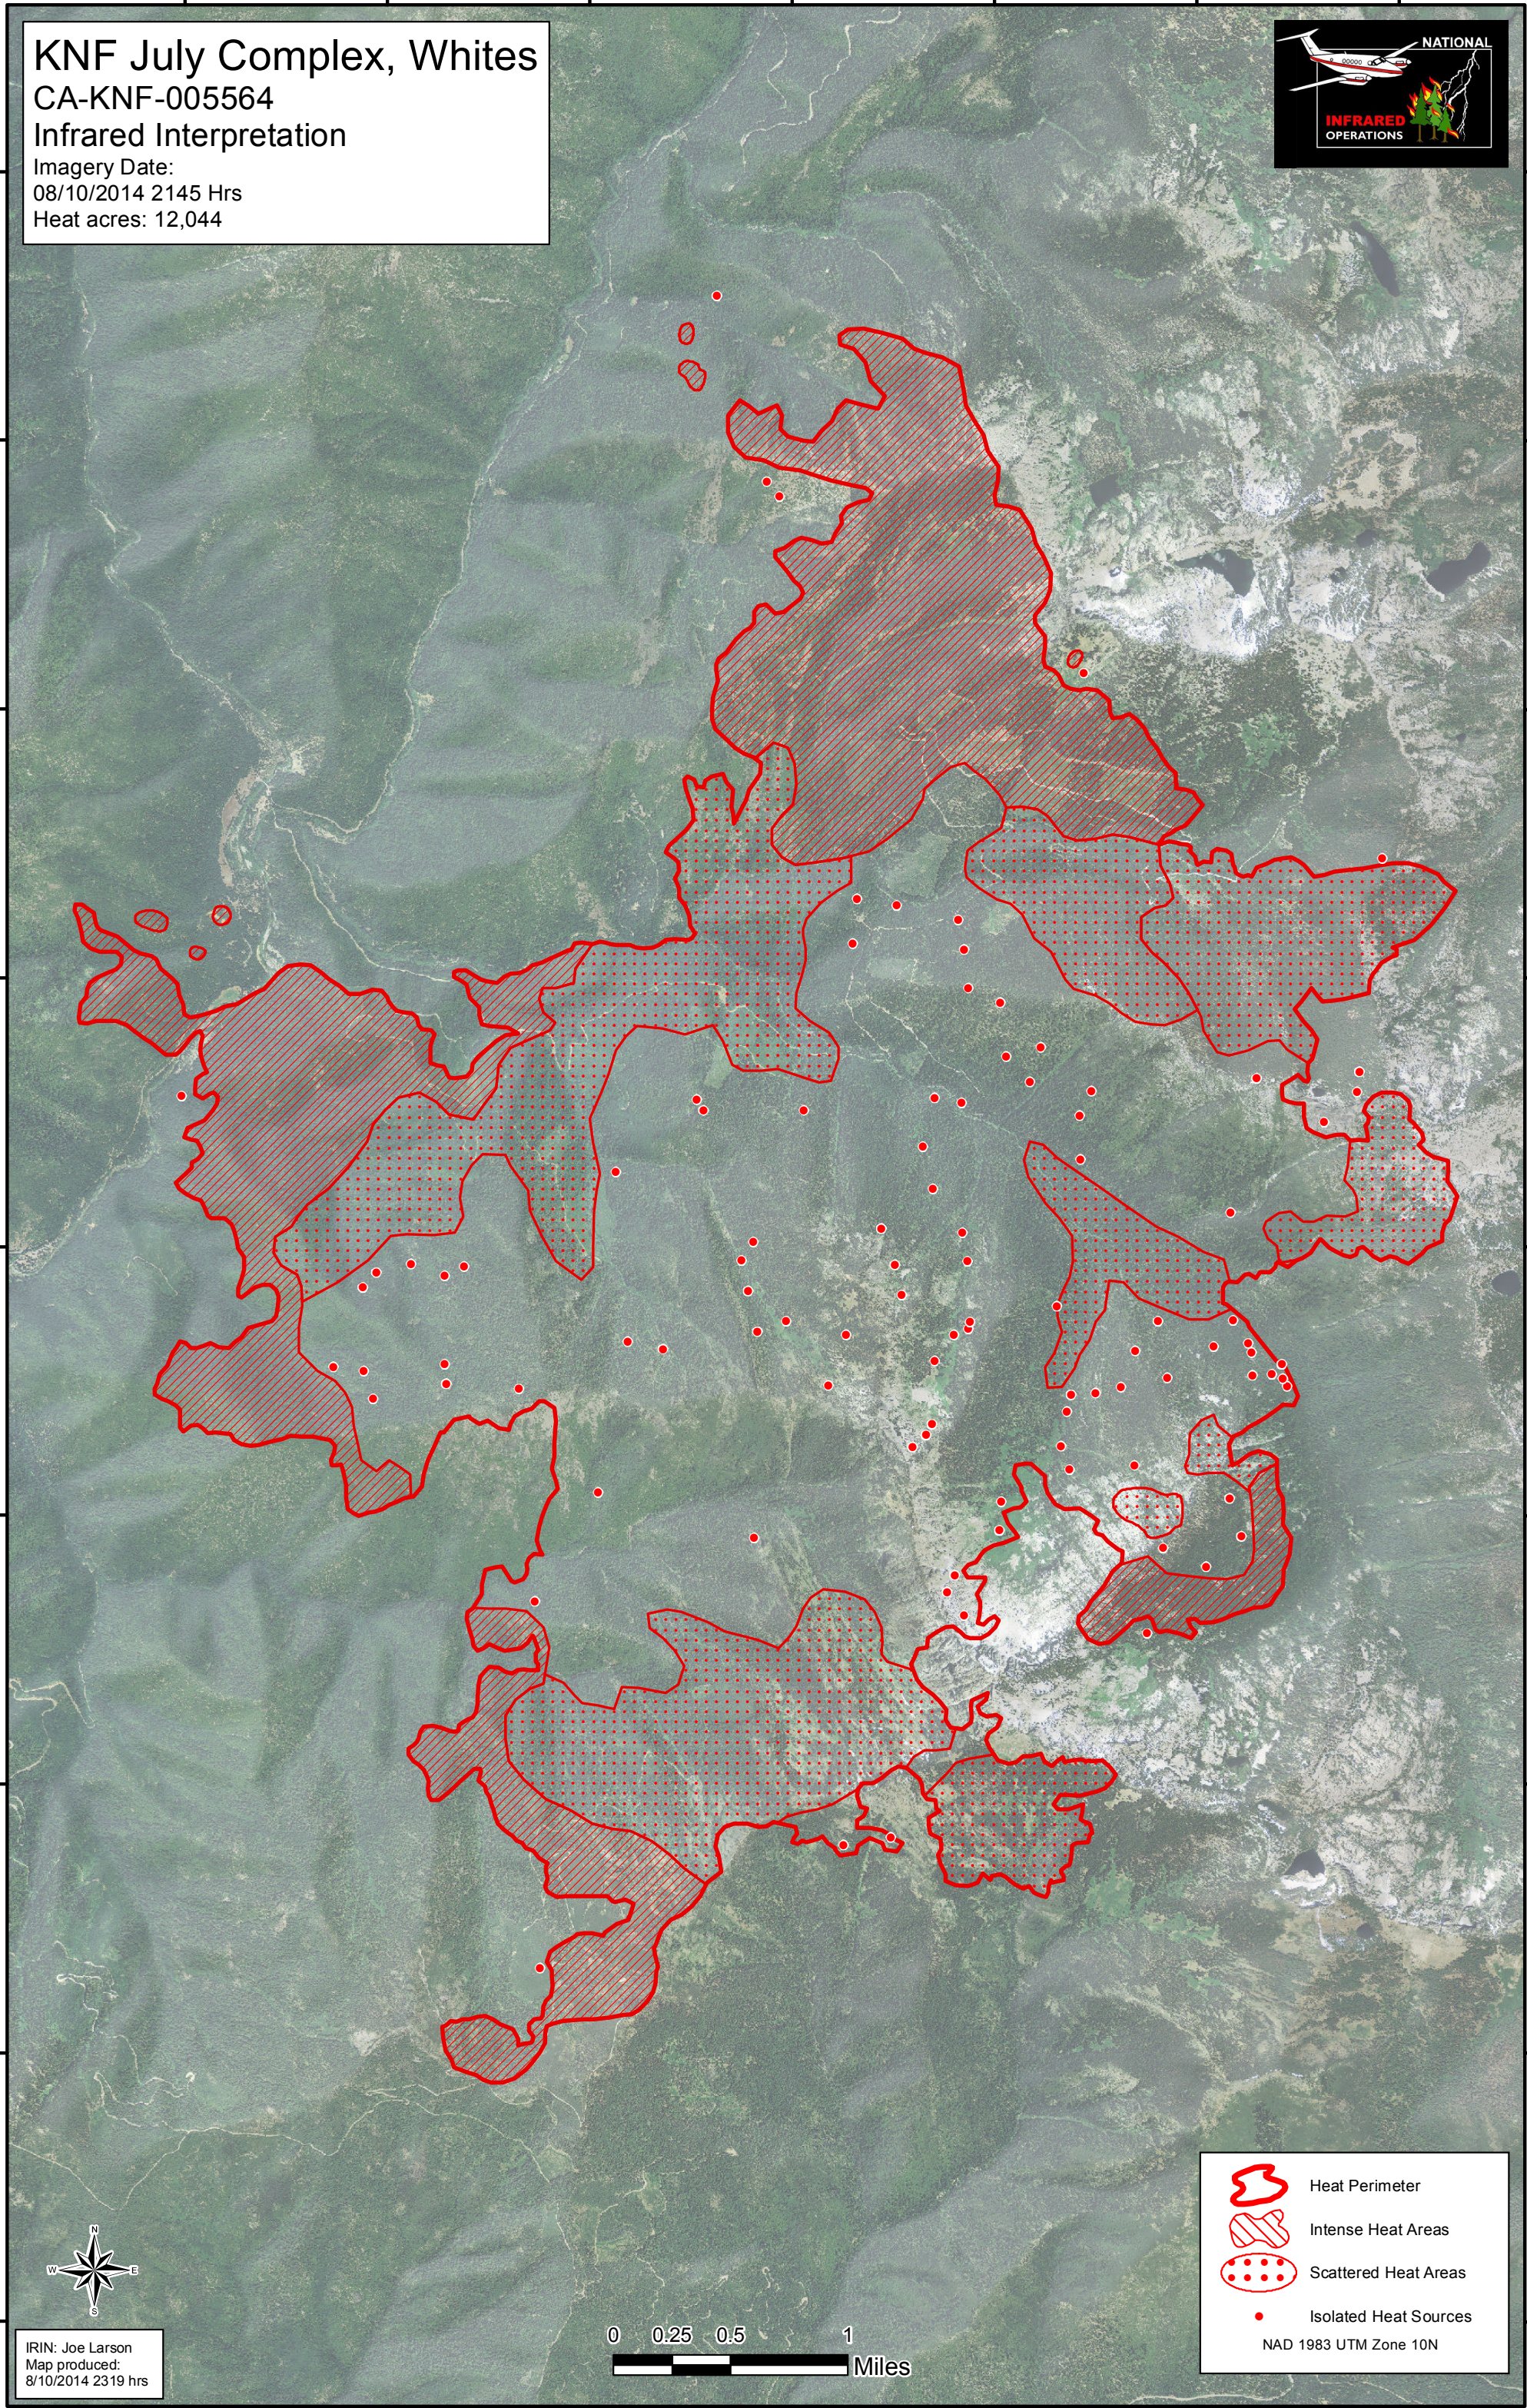

123°4'W 123°3'W 123°2'W 123°1'W 123°0'W 122°59'W 122°58'W

# KNF July Complex, Whites

CA-KNF-005564

## Infrared Interpretation

Imagery Date:  
08/10/2014 2145 Hrs  
Heat acres: 12,044

41°22'N  
41°21'N  
41°20'N  
41°19'N  
41°18'N  
41°17'N  
41°16'N  
41°15'N  
41°14'N

41°22'N  
41°21'N  
41°20'N  
41°19'N  
41°18'N  
41°17'N  
41°16'N  
41°15'N  
41°14'N

IRIN: Joe Larson  
Map produced:  
8/10/2014 2319 hrs

-  Heat Perimeter
-  Intense Heat Areas
-  Scattered Heat Areas
-  Isolated Heat Sources

NAD 1983 UTM Zone 10N

123°4'W 123°3'W 123°2'W 123°1'W 123°0'W 122°59'W 122°58'W