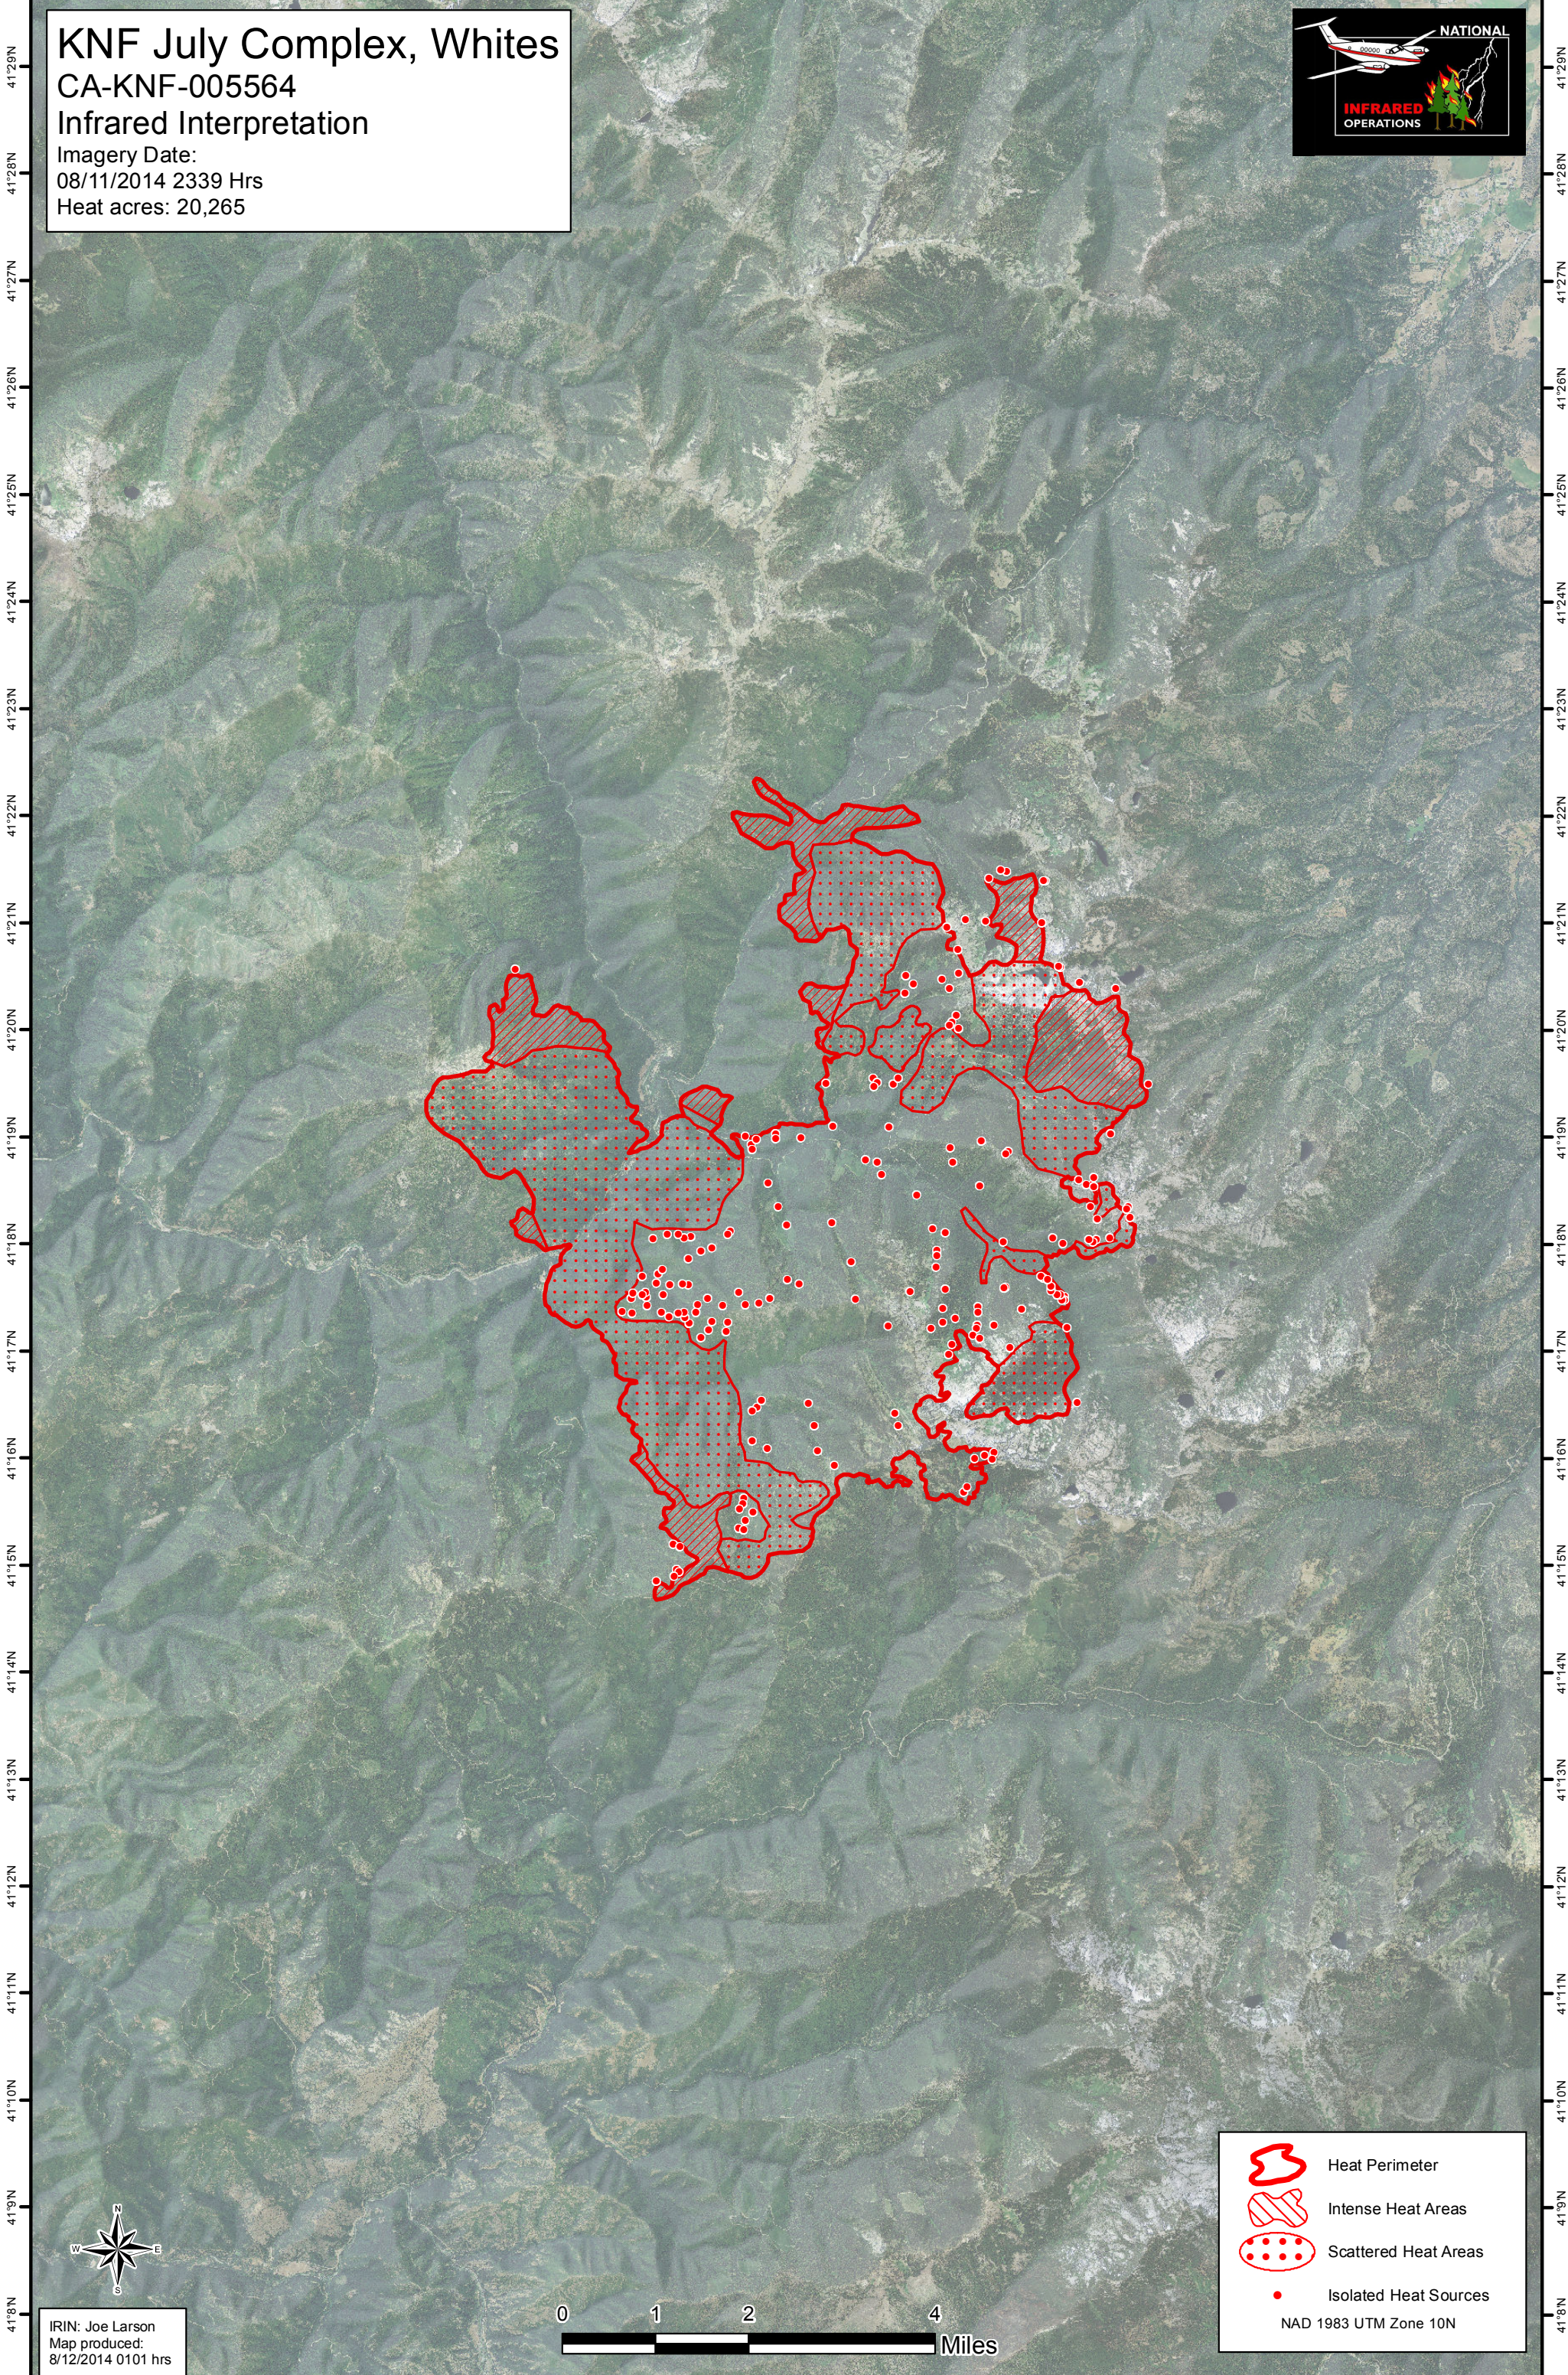

123°11'W 123°10'W 123°9'W 123°8'W 123°7'W 123°6'W 123°5'W 123°4'W 123°3'W 123°2'W 123°1'W 123°0'W 122°59'W 122°58'W 122°57'W 122°56'W 122°55'W 122°54'W 122°53'W

KNF July Complex, Whites
CA-KNF-005564
Infrared Interpretation
Imagery Date:
08/11/2014 2339 Hrs
Heat acres: 20,265

41°29'N
41°28'N
41°27'N
41°26'N
41°25'N
41°24'N
41°23'N
41°22'N
41°21'N
41°20'N
41°19'N
41°18'N
41°17'N
41°16'N
41°15'N
41°14'N
41°13'N
41°12'N
41°11'N
41°10'N
41°9'N
41°8'N

41°29'N
41°28'N
41°27'N
41°26'N
41°25'N
41°24'N
41°23'N
41°22'N
41°21'N
41°20'N
41°19'N
41°18'N
41°17'N
41°16'N
41°15'N
41°14'N
41°13'N
41°12'N
41°11'N
41°10'N
41°9'N
41°8'N

IRIN: Joe Larson
Map produced:
8/12/2014 0101 hrs

-  Heat Perimeter
-  Intense Heat Areas
-  Scattered Heat Areas
-  Isolated Heat Sources

NAD 1983 UTM Zone 10N

123°11'W 123°10'W 123°9'W 123°8'W 123°7'W 123°6'W 123°5'W 123°4'W 123°3'W 123°2'W 123°1'W 123°0'W 122°59'W 122°58'W 122°57'W 122°56'W 122°55'W 122°54'W 122°53'W