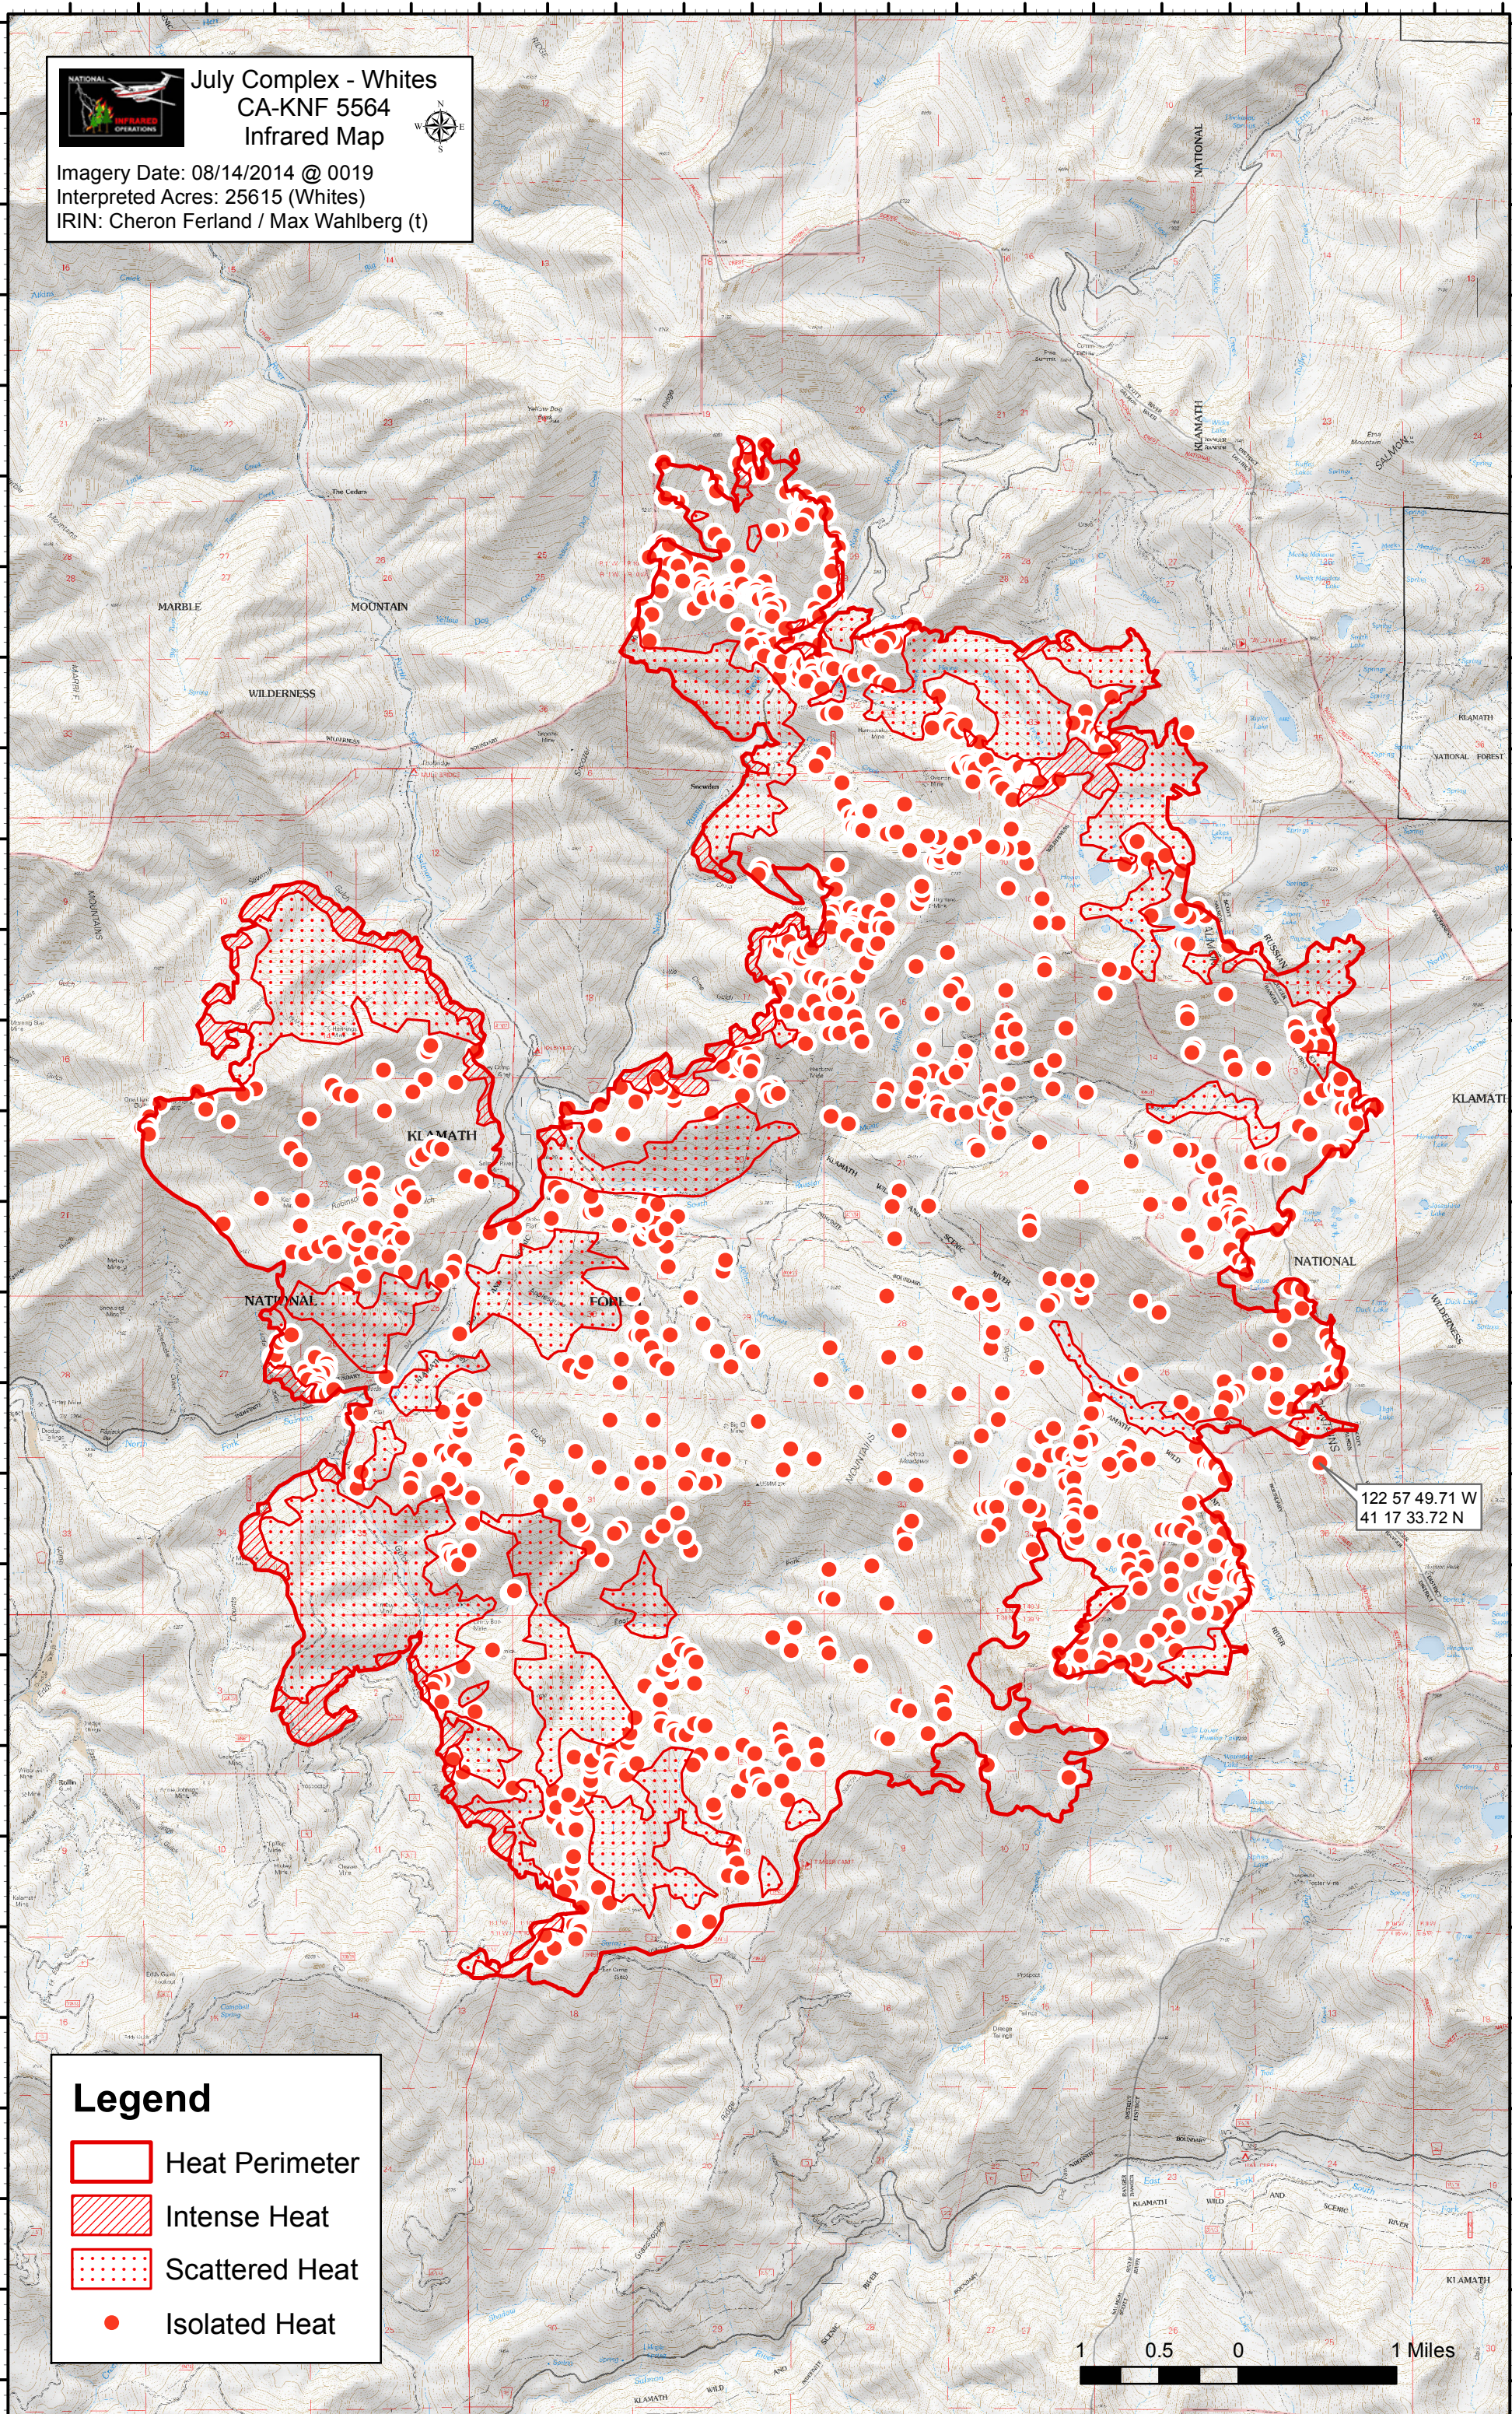

123°7'0"W 123°6'30"W 123°6'0"W 123°5'30"W 123°5'0"W 123°4'30"W 123°4'0"W 123°3'30"W 123°3'0"W 123°2'30"W 123°2'0"W 123°1'30"W 123°1'0"W 123°0'30"W 122°59'30"W 122°58'30"W 122°57'30"W 122°56'30"W

41°25'30"N
41°25'0"N
41°24'30"N
41°24'0"N
41°23'30"N
41°23'0"N
41°22'30"N
41°22'0"N
41°21'30"N
41°21'0"N
41°20'30"N
41°20'0"N
41°19'30"N
41°19'0"N
41°18'30"N
41°18'0"N
41°17'30"N
41°17'0"N
41°16'30"N
41°16'0"N
41°15'30"N
41°15'0"N
41°14'30"N
41°14'0"N
41°13'30"N
41°13'0"N
41°12'30"N
41°12'0"N

41°25'30"N
41°25'0"N
41°24'30"N
41°24'0"N
41°23'30"N
41°23'0"N
41°22'30"N
41°22'0"N
41°21'30"N
41°21'0"N
41°20'30"N
41°20'0"N
41°19'30"N
41°19'0"N
41°18'30"N
41°18'0"N
41°17'30"N
41°17'0"N
41°16'30"N
41°16'0"N
41°15'30"N
41°15'0"N
41°14'30"N
41°14'0"N
41°13'30"N
41°13'0"N
41°12'30"N
41°12'0"N

July Complex - Whites
CA-KNF 5564
Infrared Map

Imagery Date: 08/14/2014 @ 0019
 Interpreted Acres: 25615 (Whites)
 IRIN: Cheron Ferland / Max Wahlberg (t)

122 57 49.71 W
41 17 33.72 N

Legend

-  Heat Perimeter
-  Intense Heat
-  Scattered Heat
-  Isolated Heat

123°7'0"W 123°6'30"W 123°6'0"W 123°5'30"W 123°5'0"W 123°4'30"W 123°4'0"W 123°3'30"W 123°3'0"W 123°2'30"W 123°2'0"W 123°1'30"W 123°1'0"W 123°0'30"W 122°59'30"W 122°58'30"W 122°57'30"W 122°56'30"W