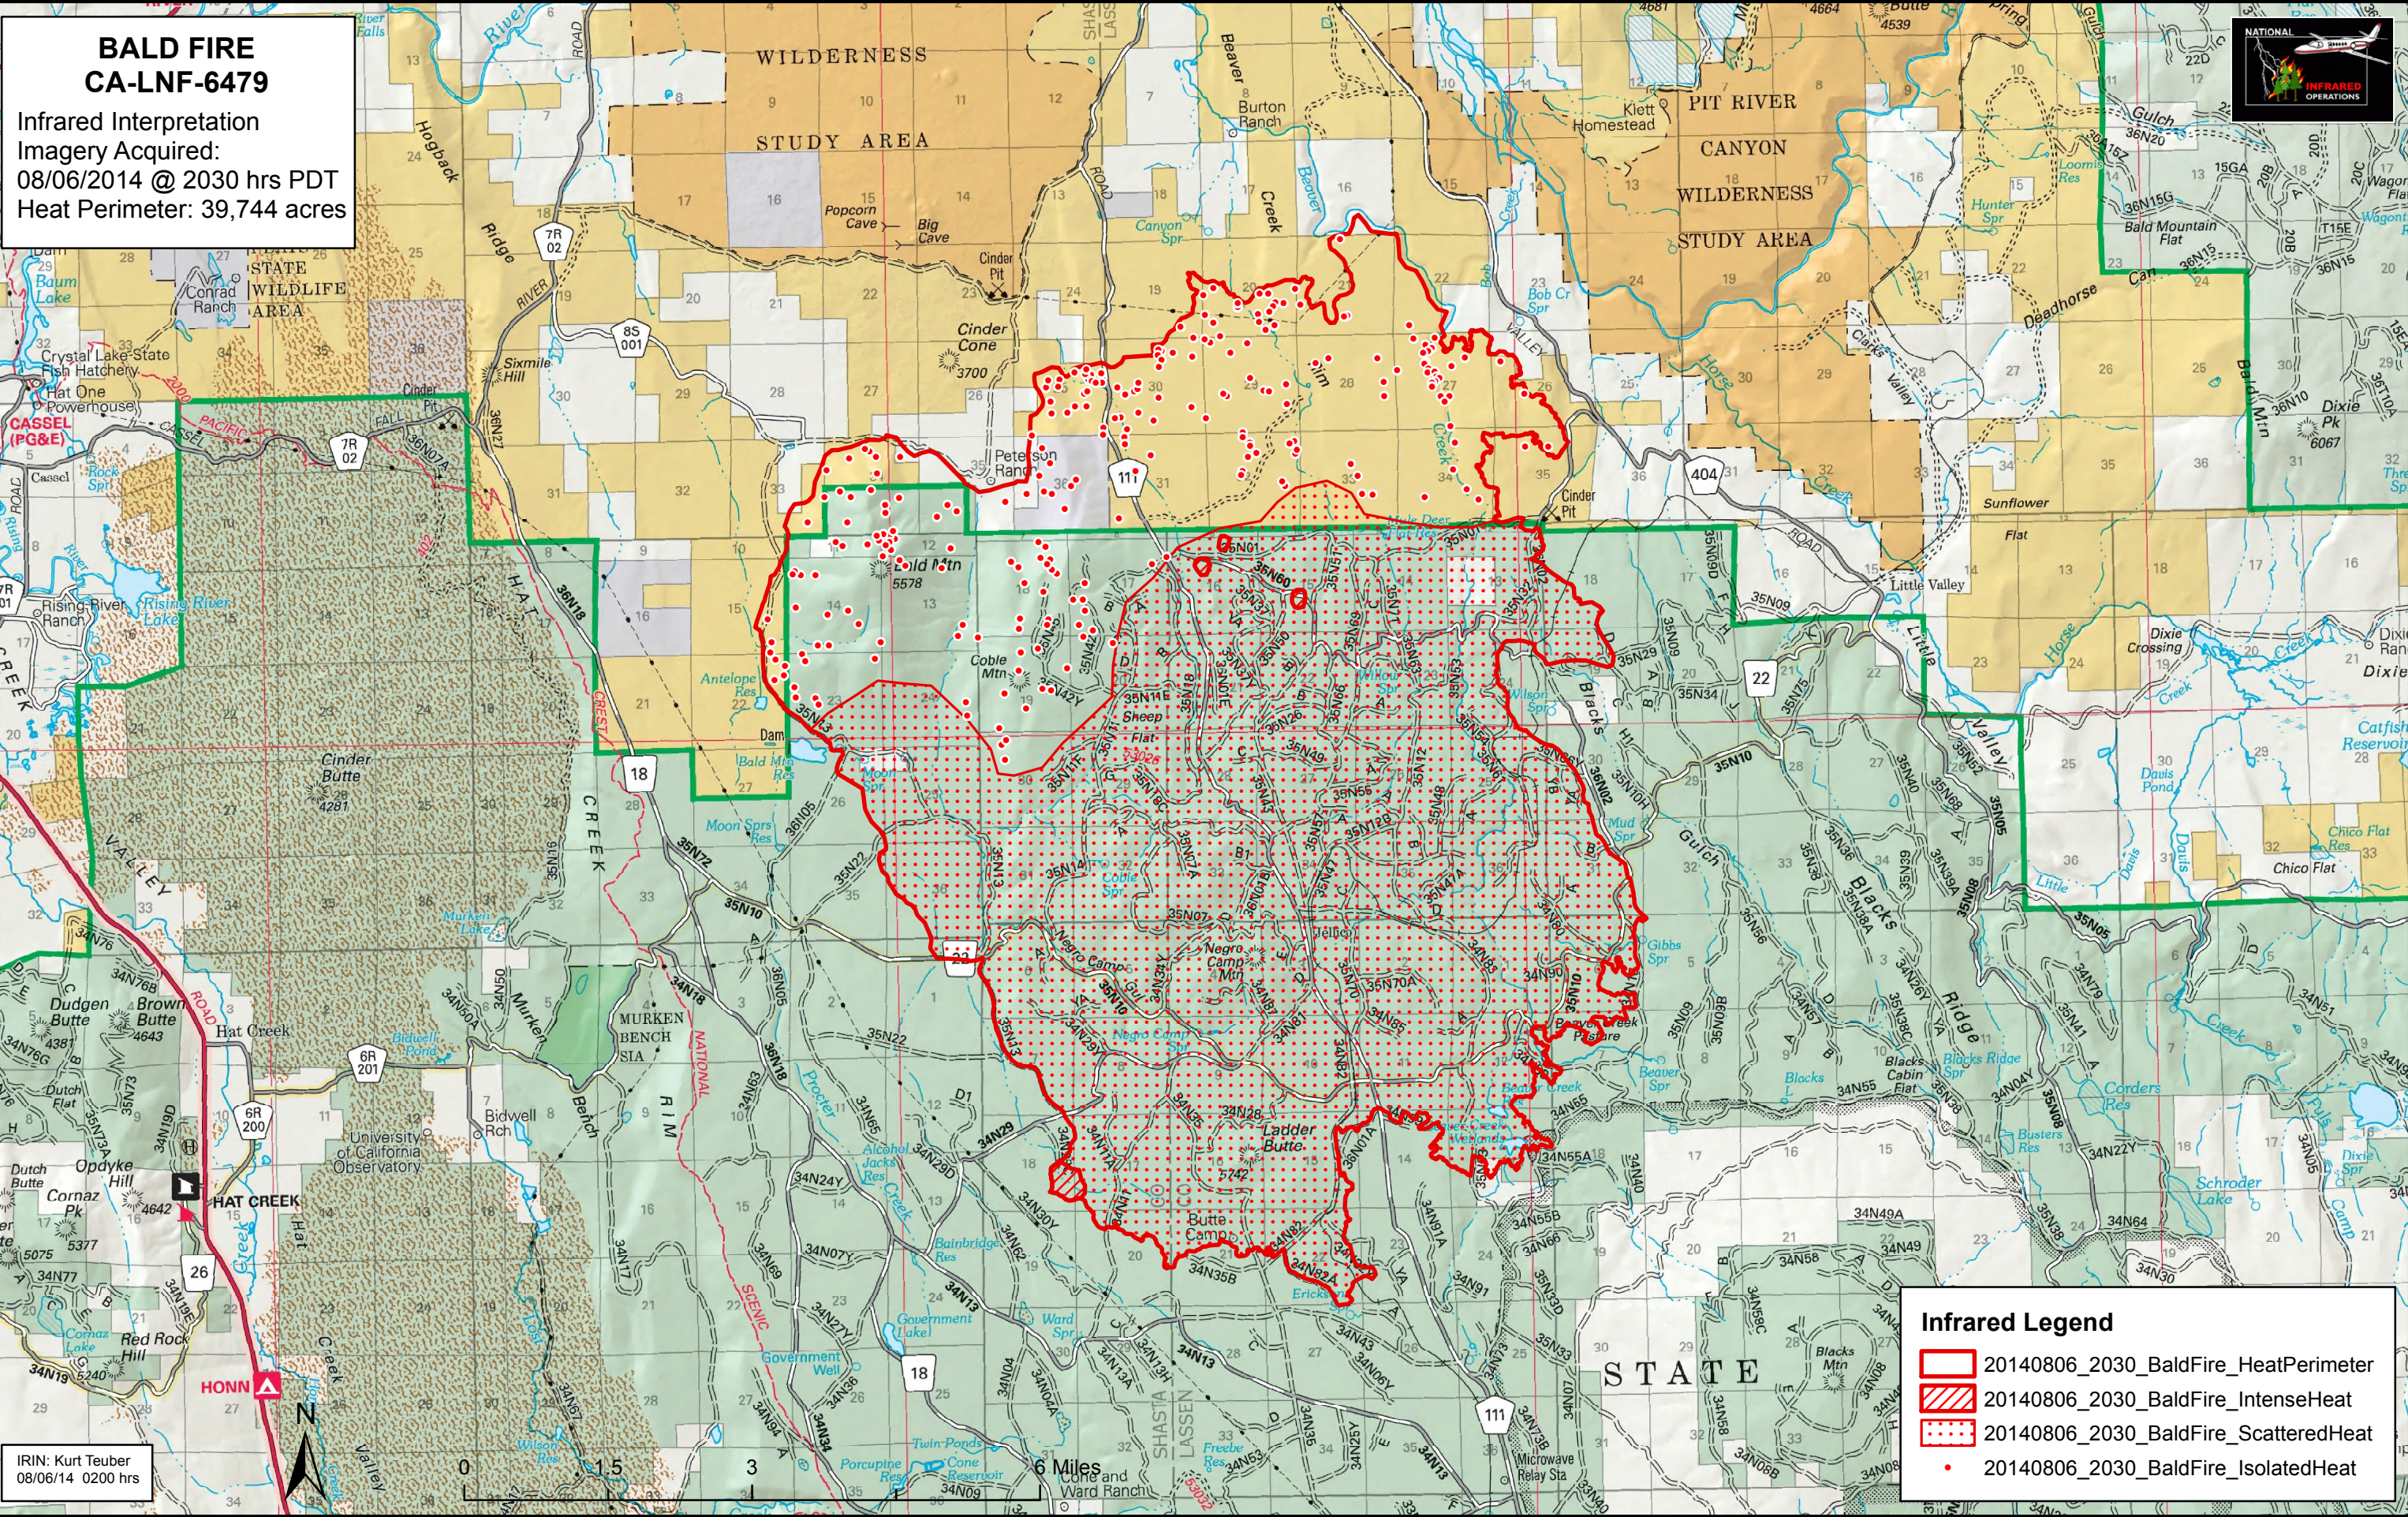

121°33'W 121°32'W 121°31'W 121°30'W 121°29'W 121°28'W 121°27'W 121°26'W 121°25'W 121°24'W 121°23'W 121°22'W 121°21'W 121°20'W 121°19'W 121°18'W 121°17'W 121°16'W 121°15'W 121°14'W 121°13'W 121°12'W 121°11'W 121°10'W 121°9'W 121°8'W 121°7'W 121°6'W 121°5'W

**BALD FIRE
CA-LNF-6479**
Infrared Interpretation
Imagery Acquired:
08/06/2014 @ 2030 hrs PDT
Heat Perimeter: 39,744 acres

Infrared Legend

-  20140806_2030_BaldFire_HeatPerimeter
-  20140806_2030_BaldFire_IntenseHeat
-  20140806_2030_BaldFire_ScatteredHeat
-  20140806_2030_BaldFire_IsolatedHeat

IRIN: Kurt Teuber
08/06/14 0200 hrs

40°59'N 40°58'N 40°57'N 40°56'N 40°55'N 40°54'N 40°53'N 40°52'N 40°51'N 40°50'N 40°49'N 40°48'N 40°47'N 40°46'N

40°59'N 40°58'N 40°57'N 40°56'N 40°55'N 40°54'N 40°53'N 40°52'N 40°51'N 40°50'N 40°49'N 40°48'N 40°47'N 40°46'N