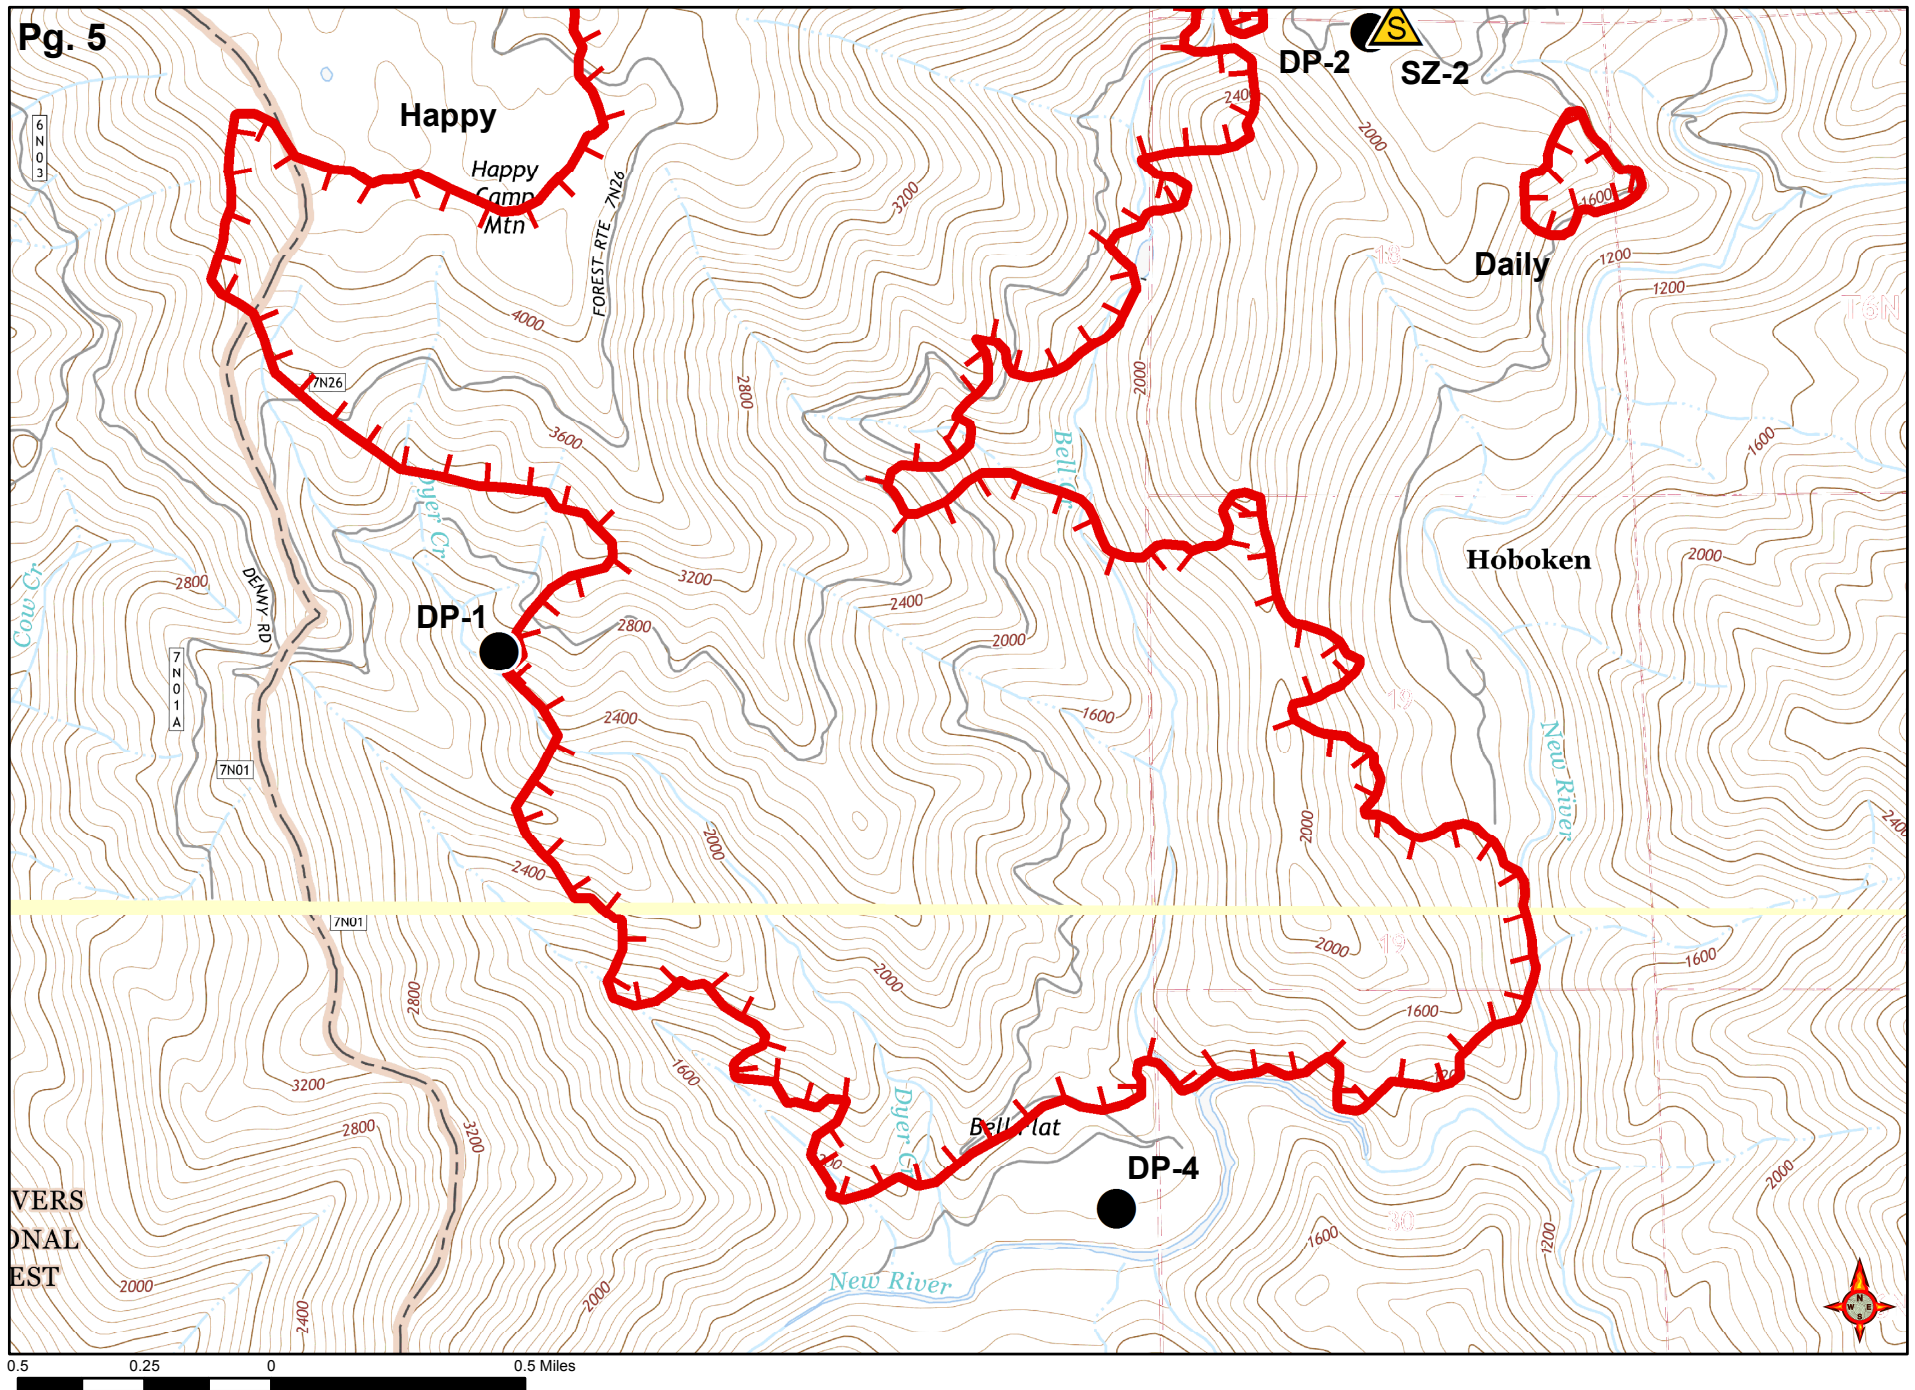

- Drop Point
- ▲ Safety Zone
- ⊙ Water Source
- 🚒 FirePolygon
- ⬜ Wilderness

1.5 0.75 0 1.5 Miles

VERS
ONAL
EST