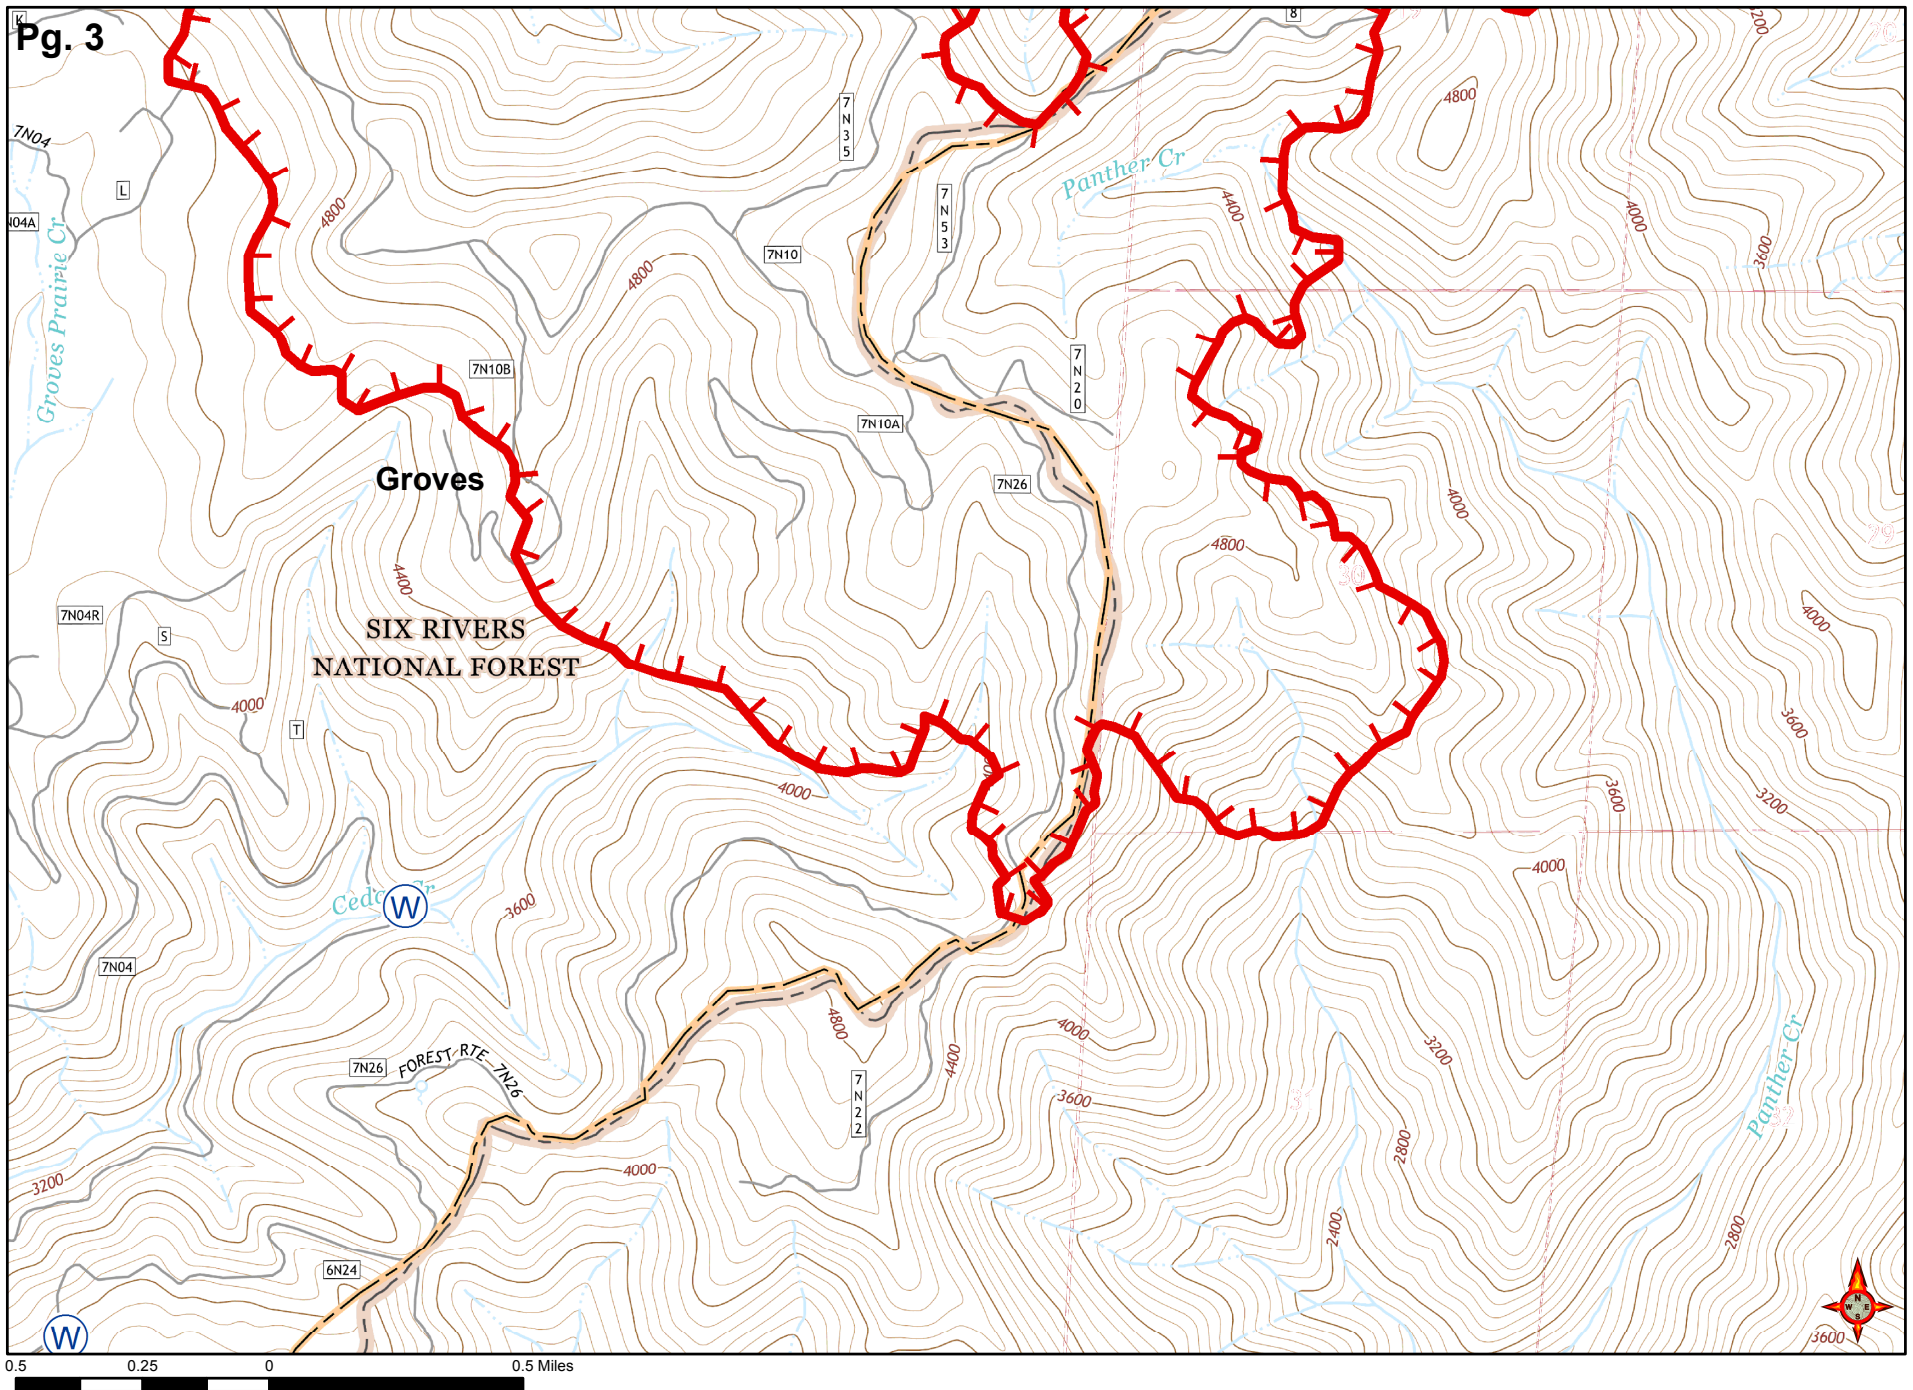

- Drop Point
- ▲ Safety Zone
- ⊙ Water Source
- 🚒 FirePolygon
- ⬜ Wilderness

1.5 0.75 0 1.5 Miles

VERS
ONAL
EST