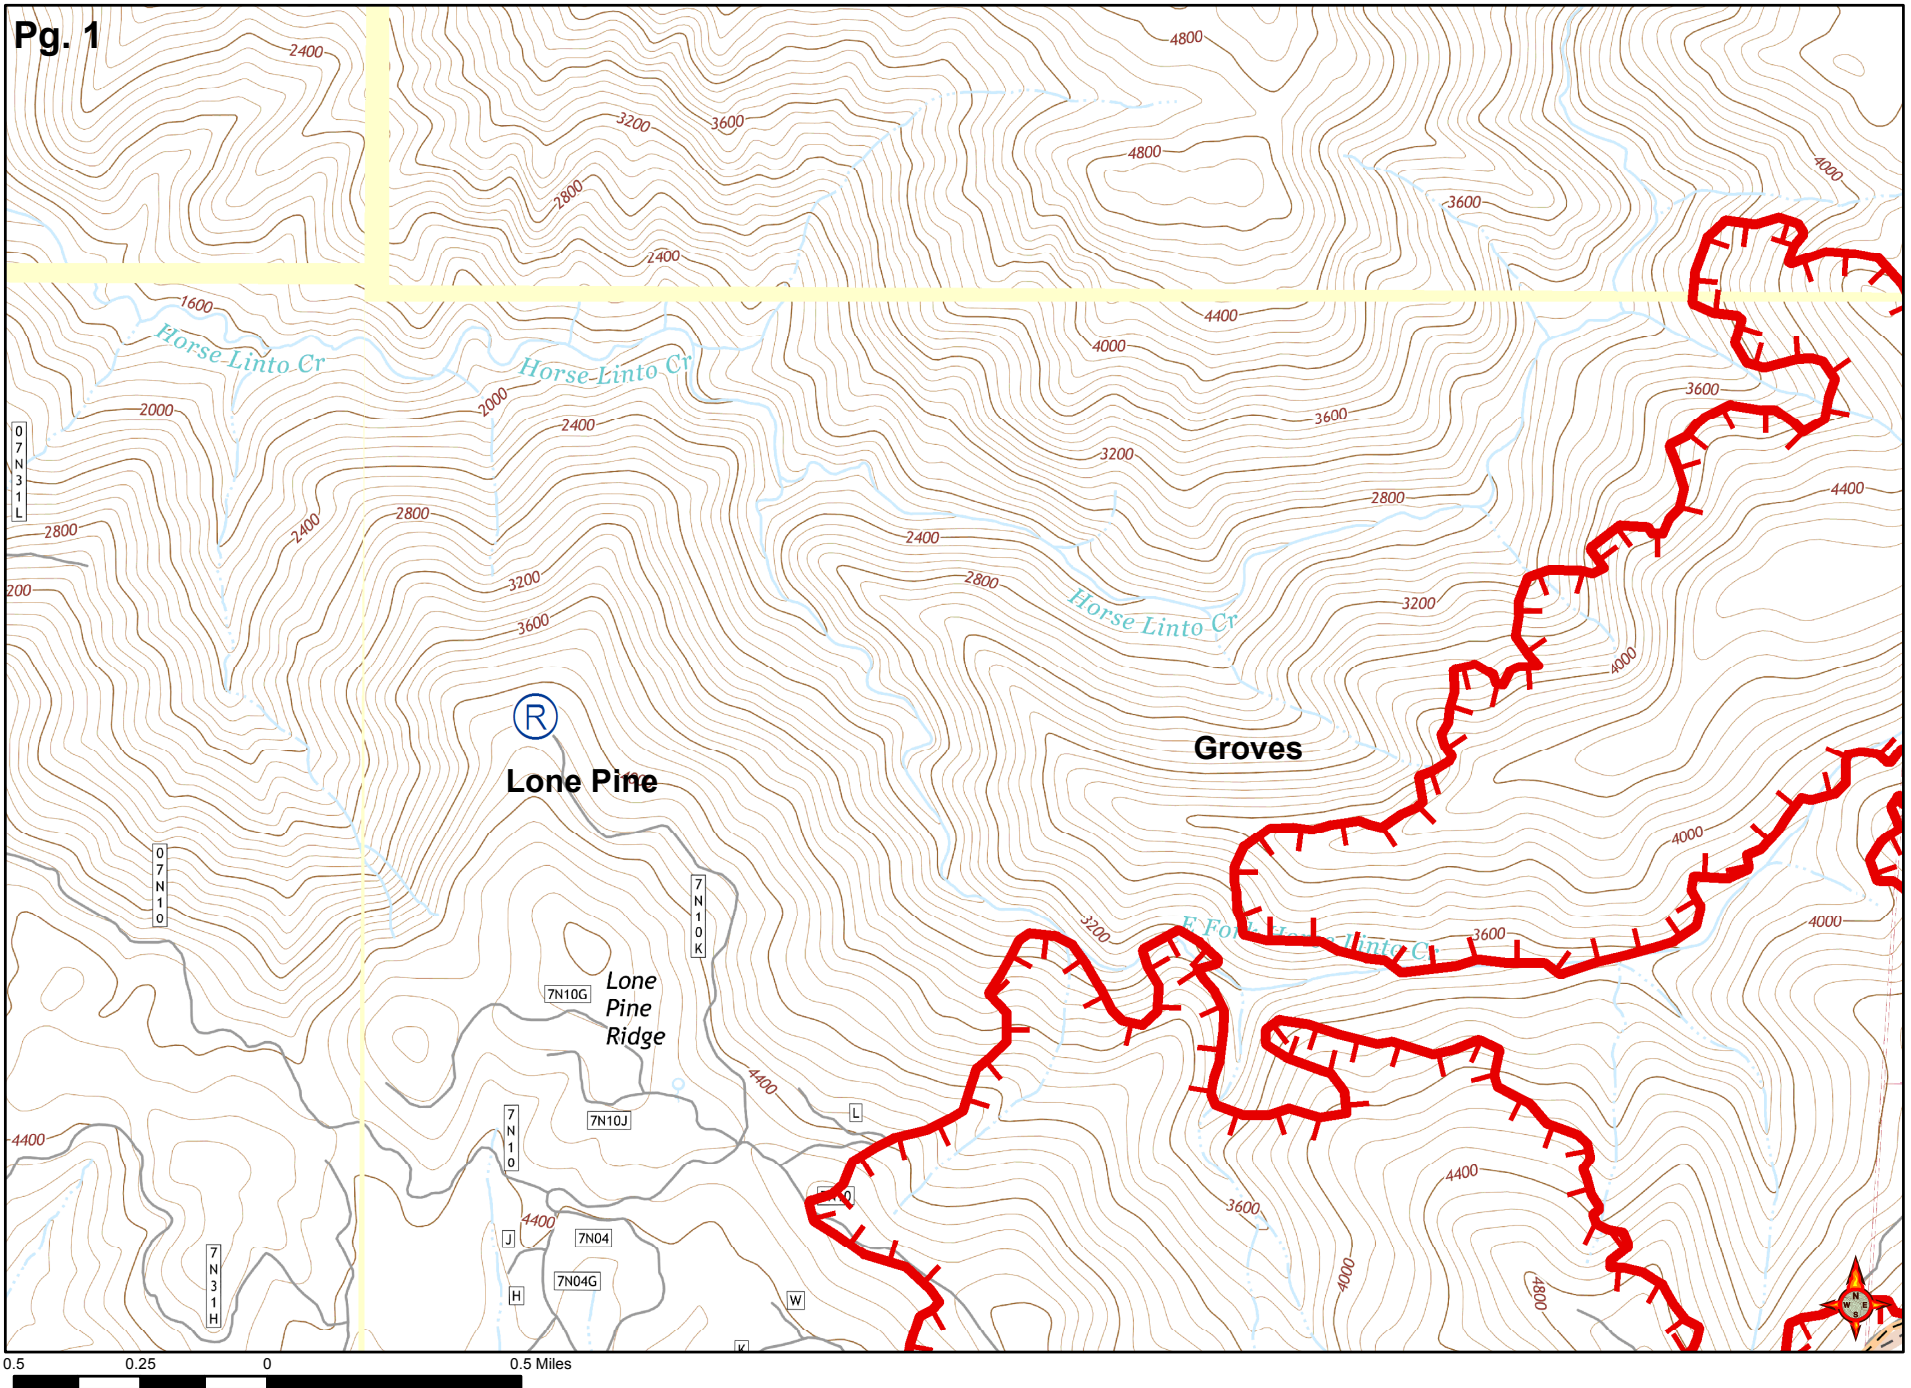

- Drop Point
- ▲ Safety Zone
- ⊙ Water Source
- 🚒 FirePolygon
- ⬜ Wilderness

1.5 0.75 0 1.5 Miles

VERS
ONAL
EST