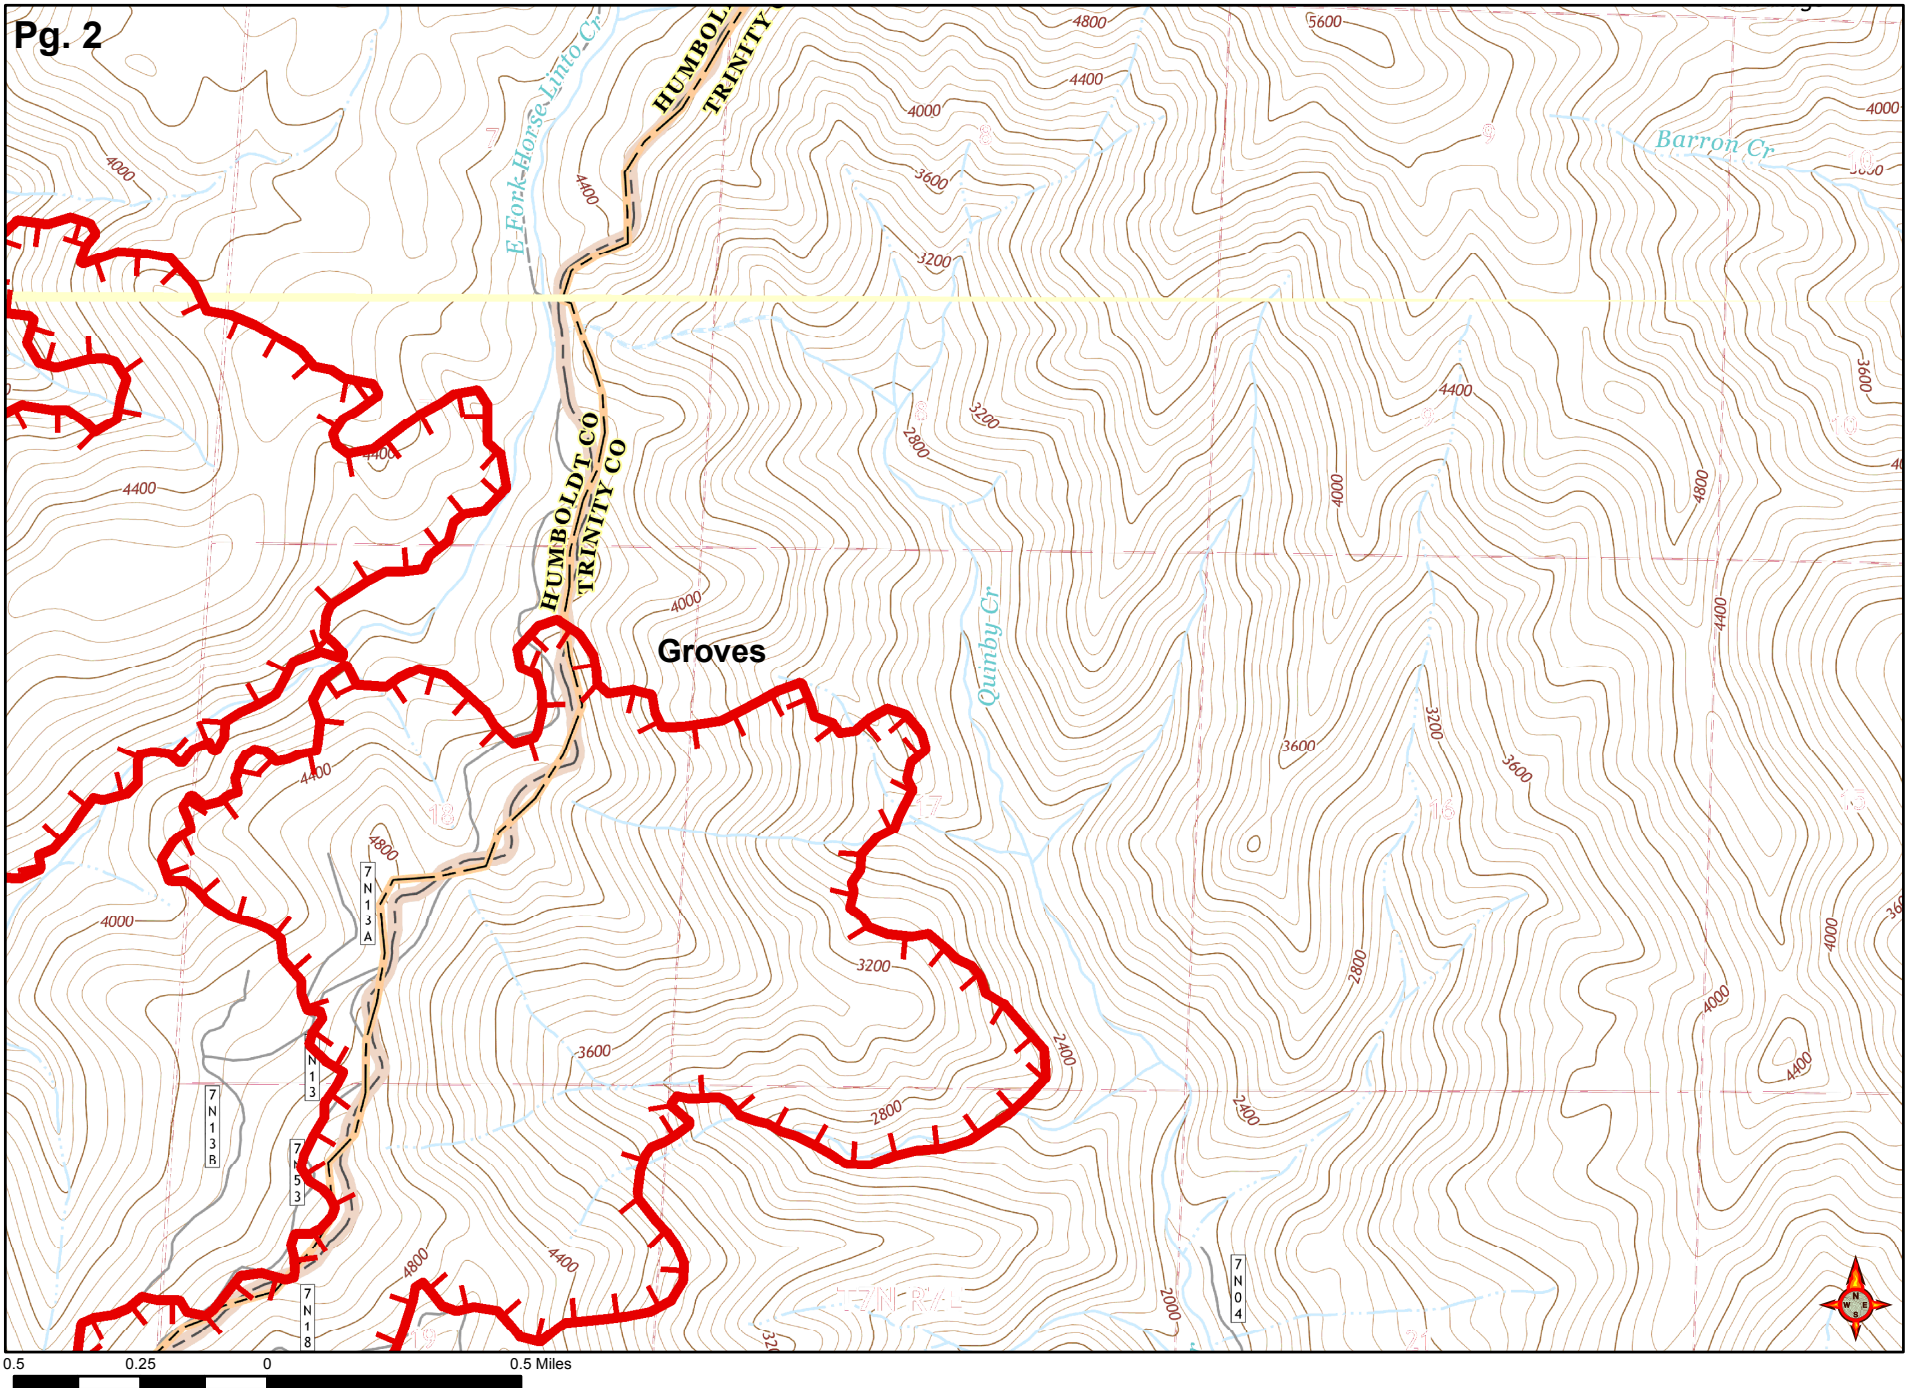

- Drop Point
- ▲ Safety Zone
- ⊙ Water Source
- 🚒 FirePolygon
- ⬜ Wilderness

1.5 0.75 0 1.5 Miles

VERS
ONAL
EST