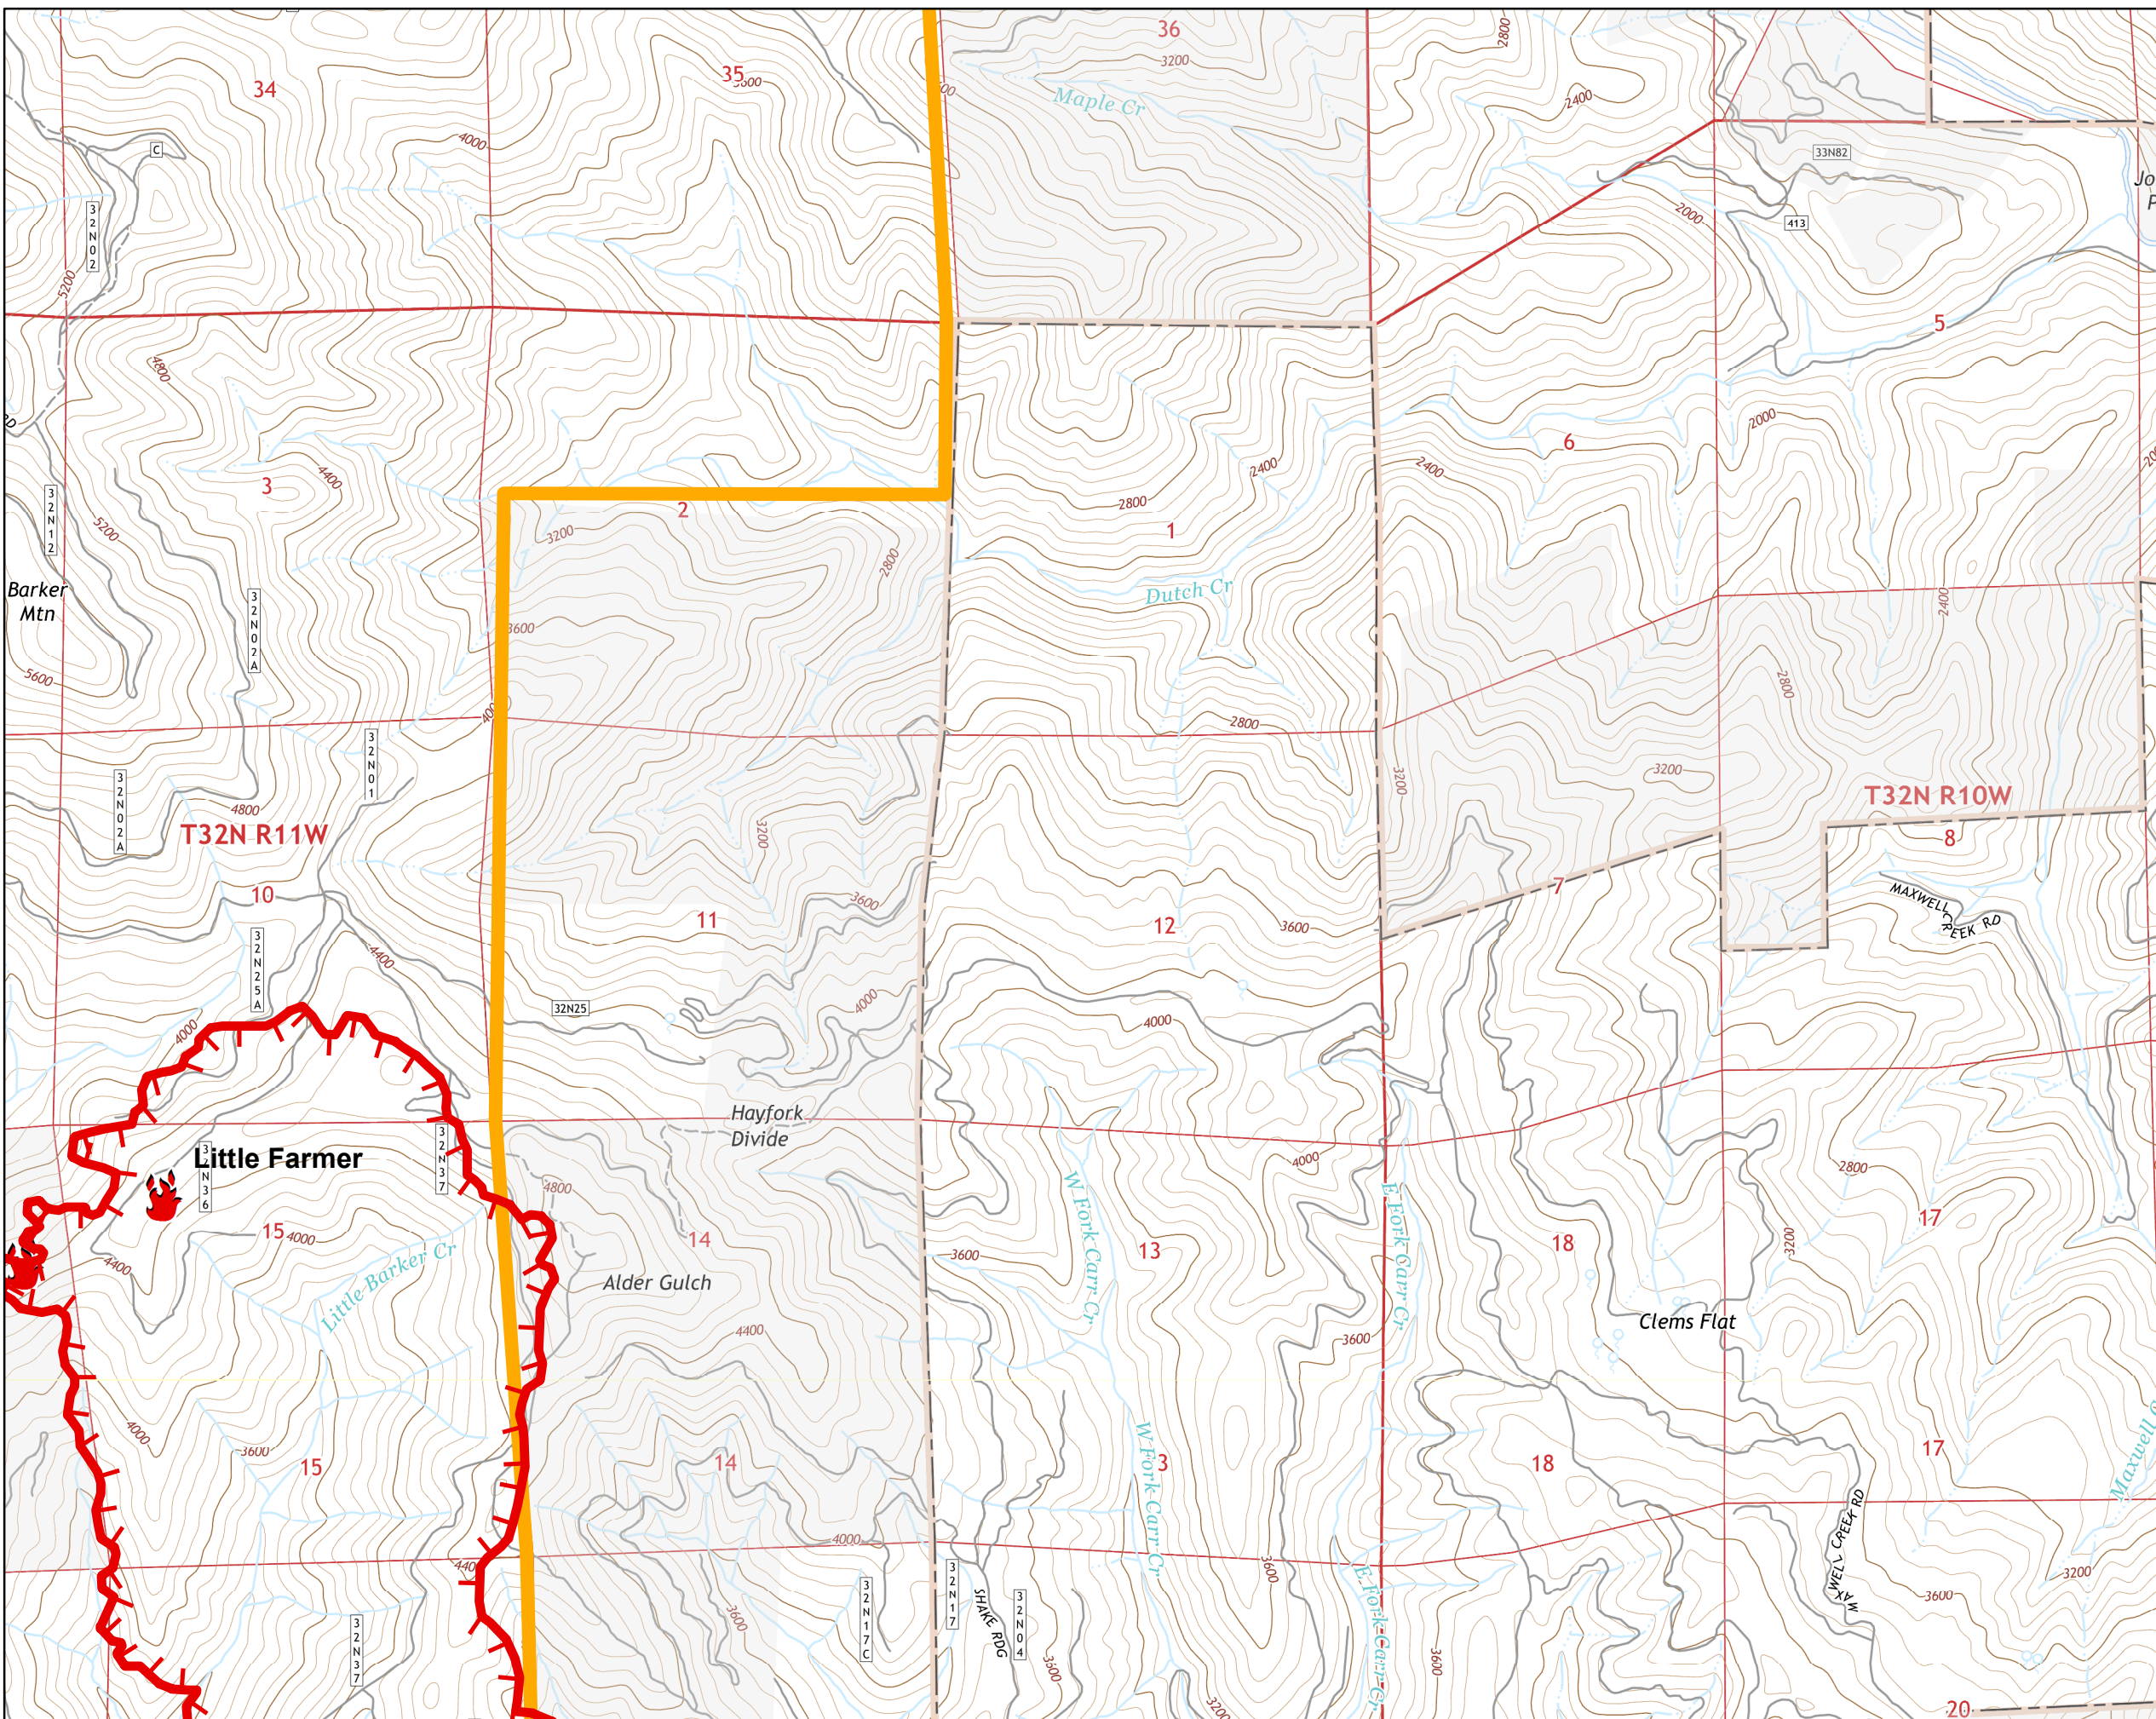

# Fork Complex CA-SHF-002067

IAP Map  
August 1, 2015  
Night Shift  
Page 16

## Legend

-  IR Heat Perimeter  
20150731 2009hrs
-  IA\_Responsibility
-  Fire Location

# Fork Complex CA-SHF-002067

IAP Map  
August 1, 2015  
Night Shift  
Page 17