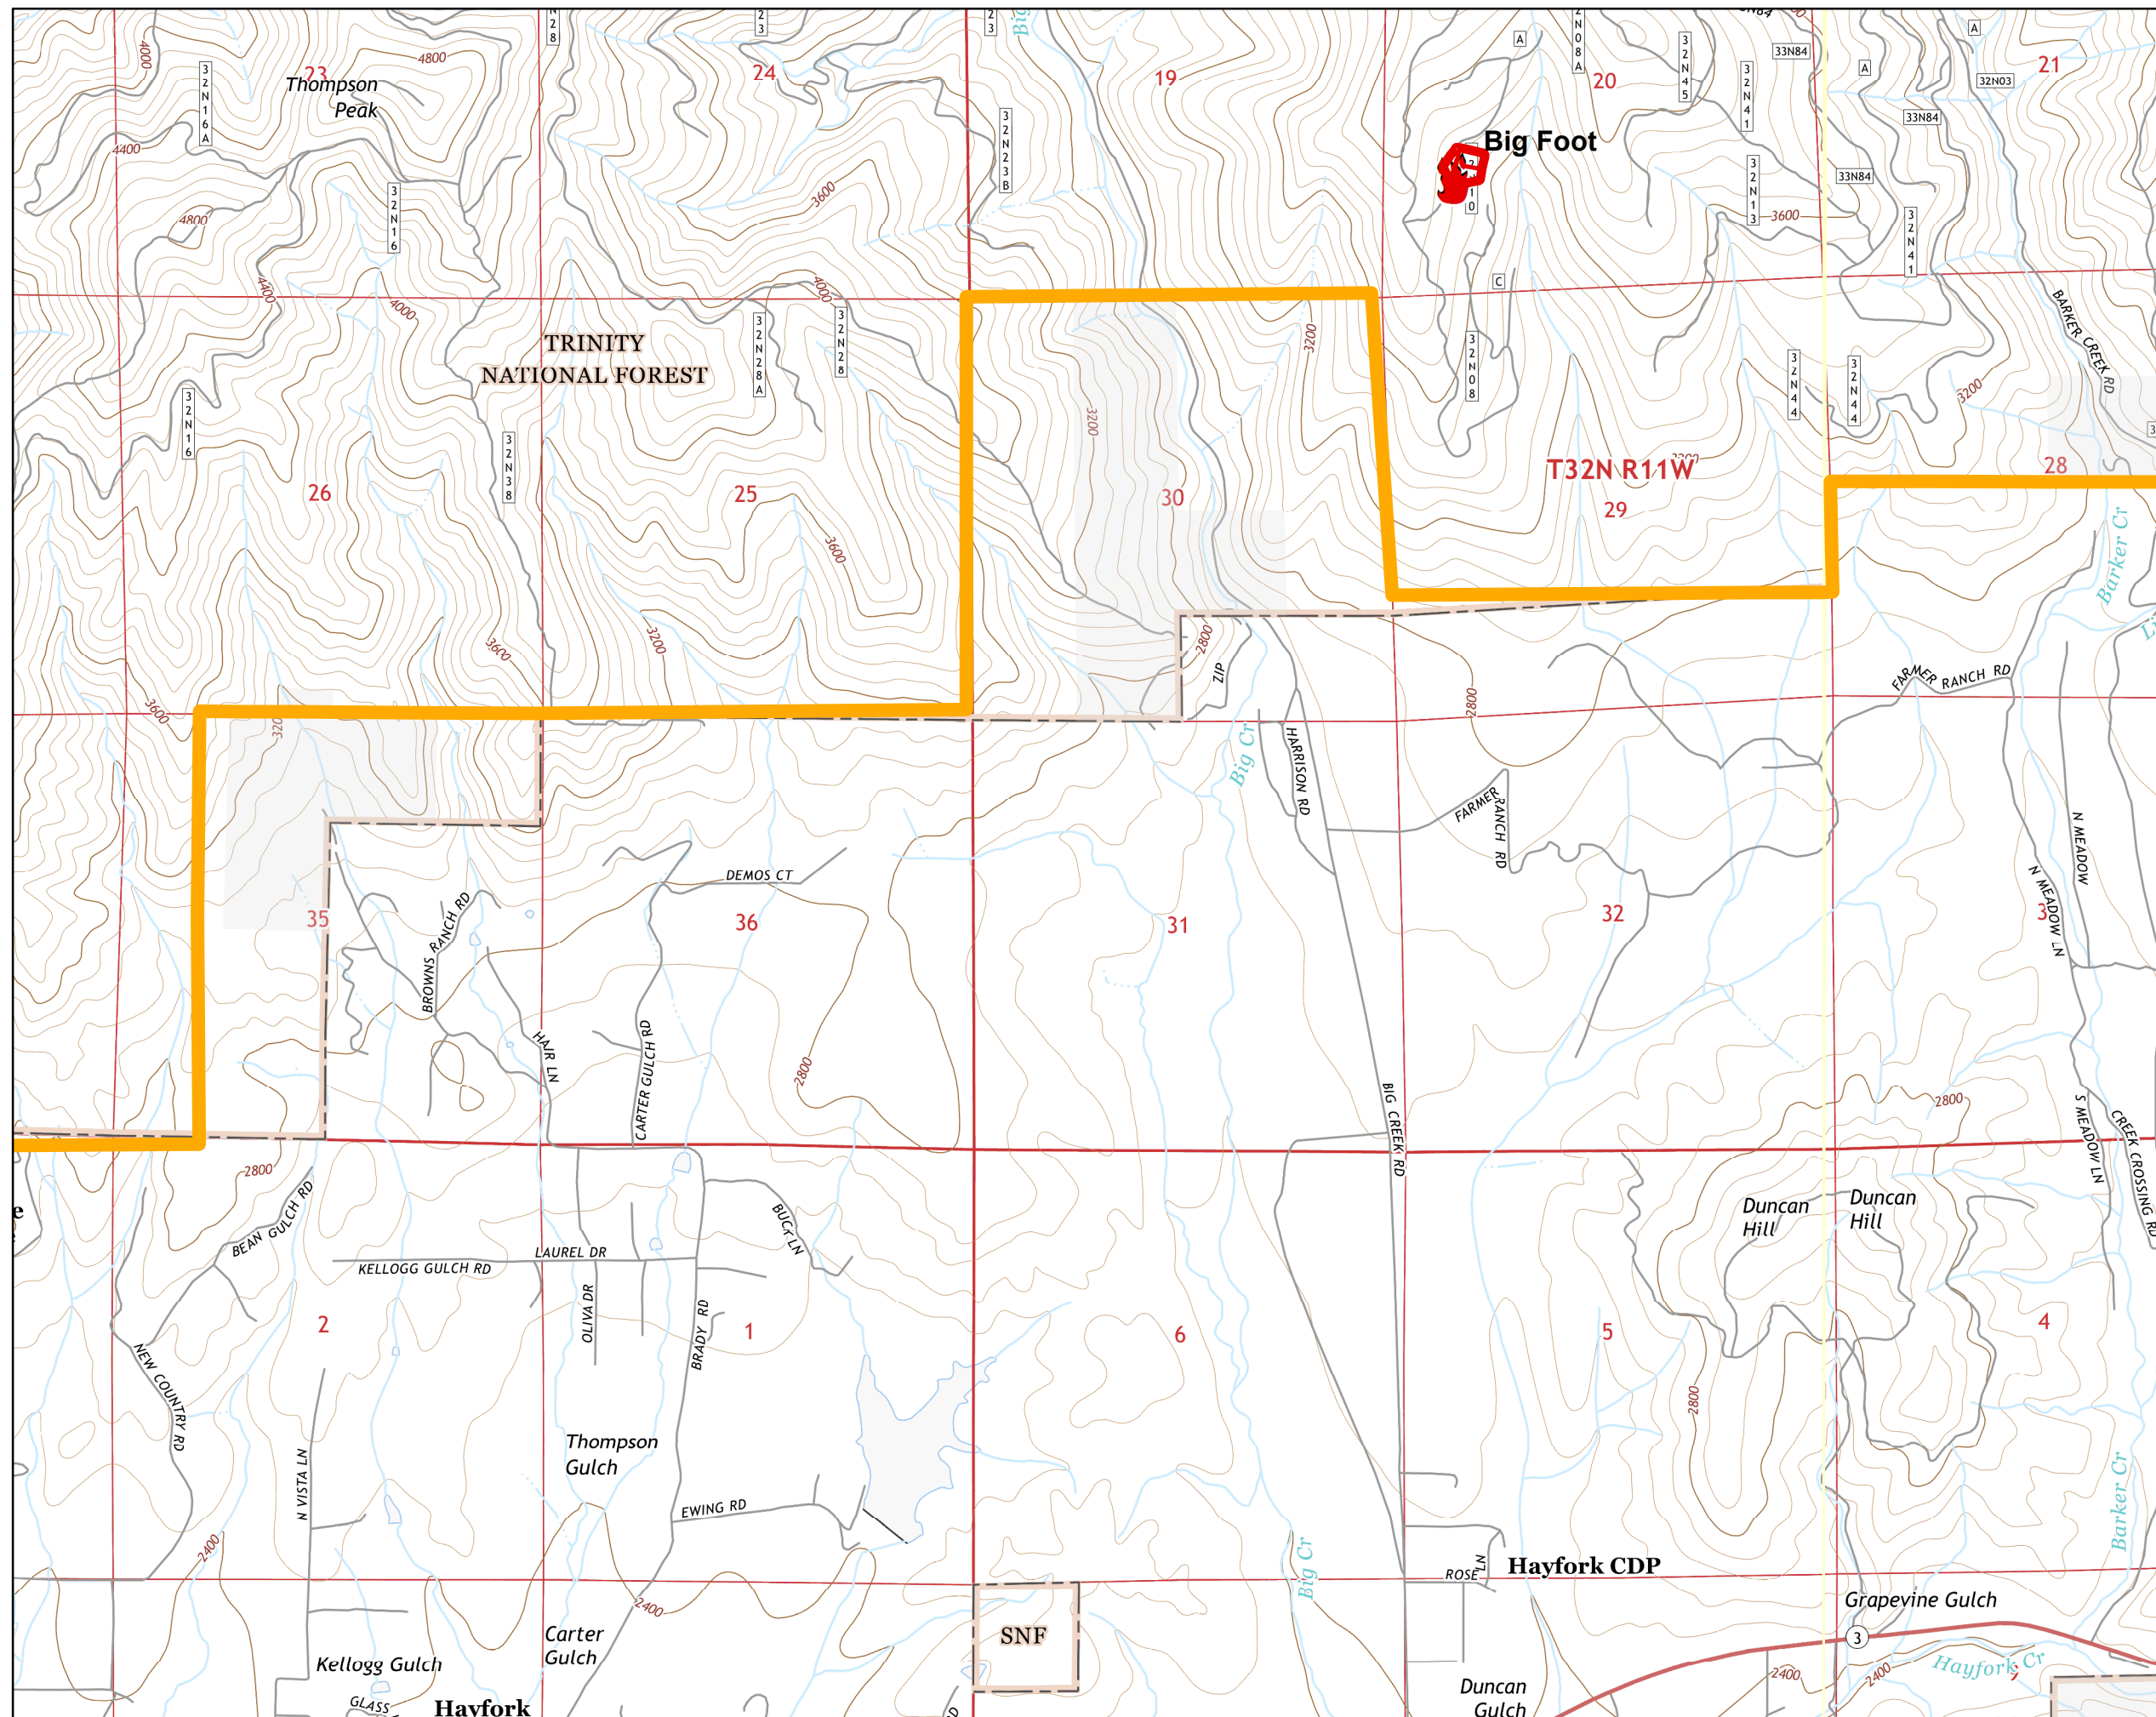

# Fork Complex CA-SHF-002067

IAP Map  
August 1, 2015  
Night Shift  
Page 18

## Legend

-  IR Heat Perimeter  
20150731 2009hrs
-  IA\_Responsibility
-  Fire Location

# Fork Complex CA-SHF-002067

IAP Map  
August 1, 2015  
Night Shift  
Page 19

# Fork Complex CA-SHF-002067

IAP Map  
August 1, 2015  
Night Shift  
Page 20