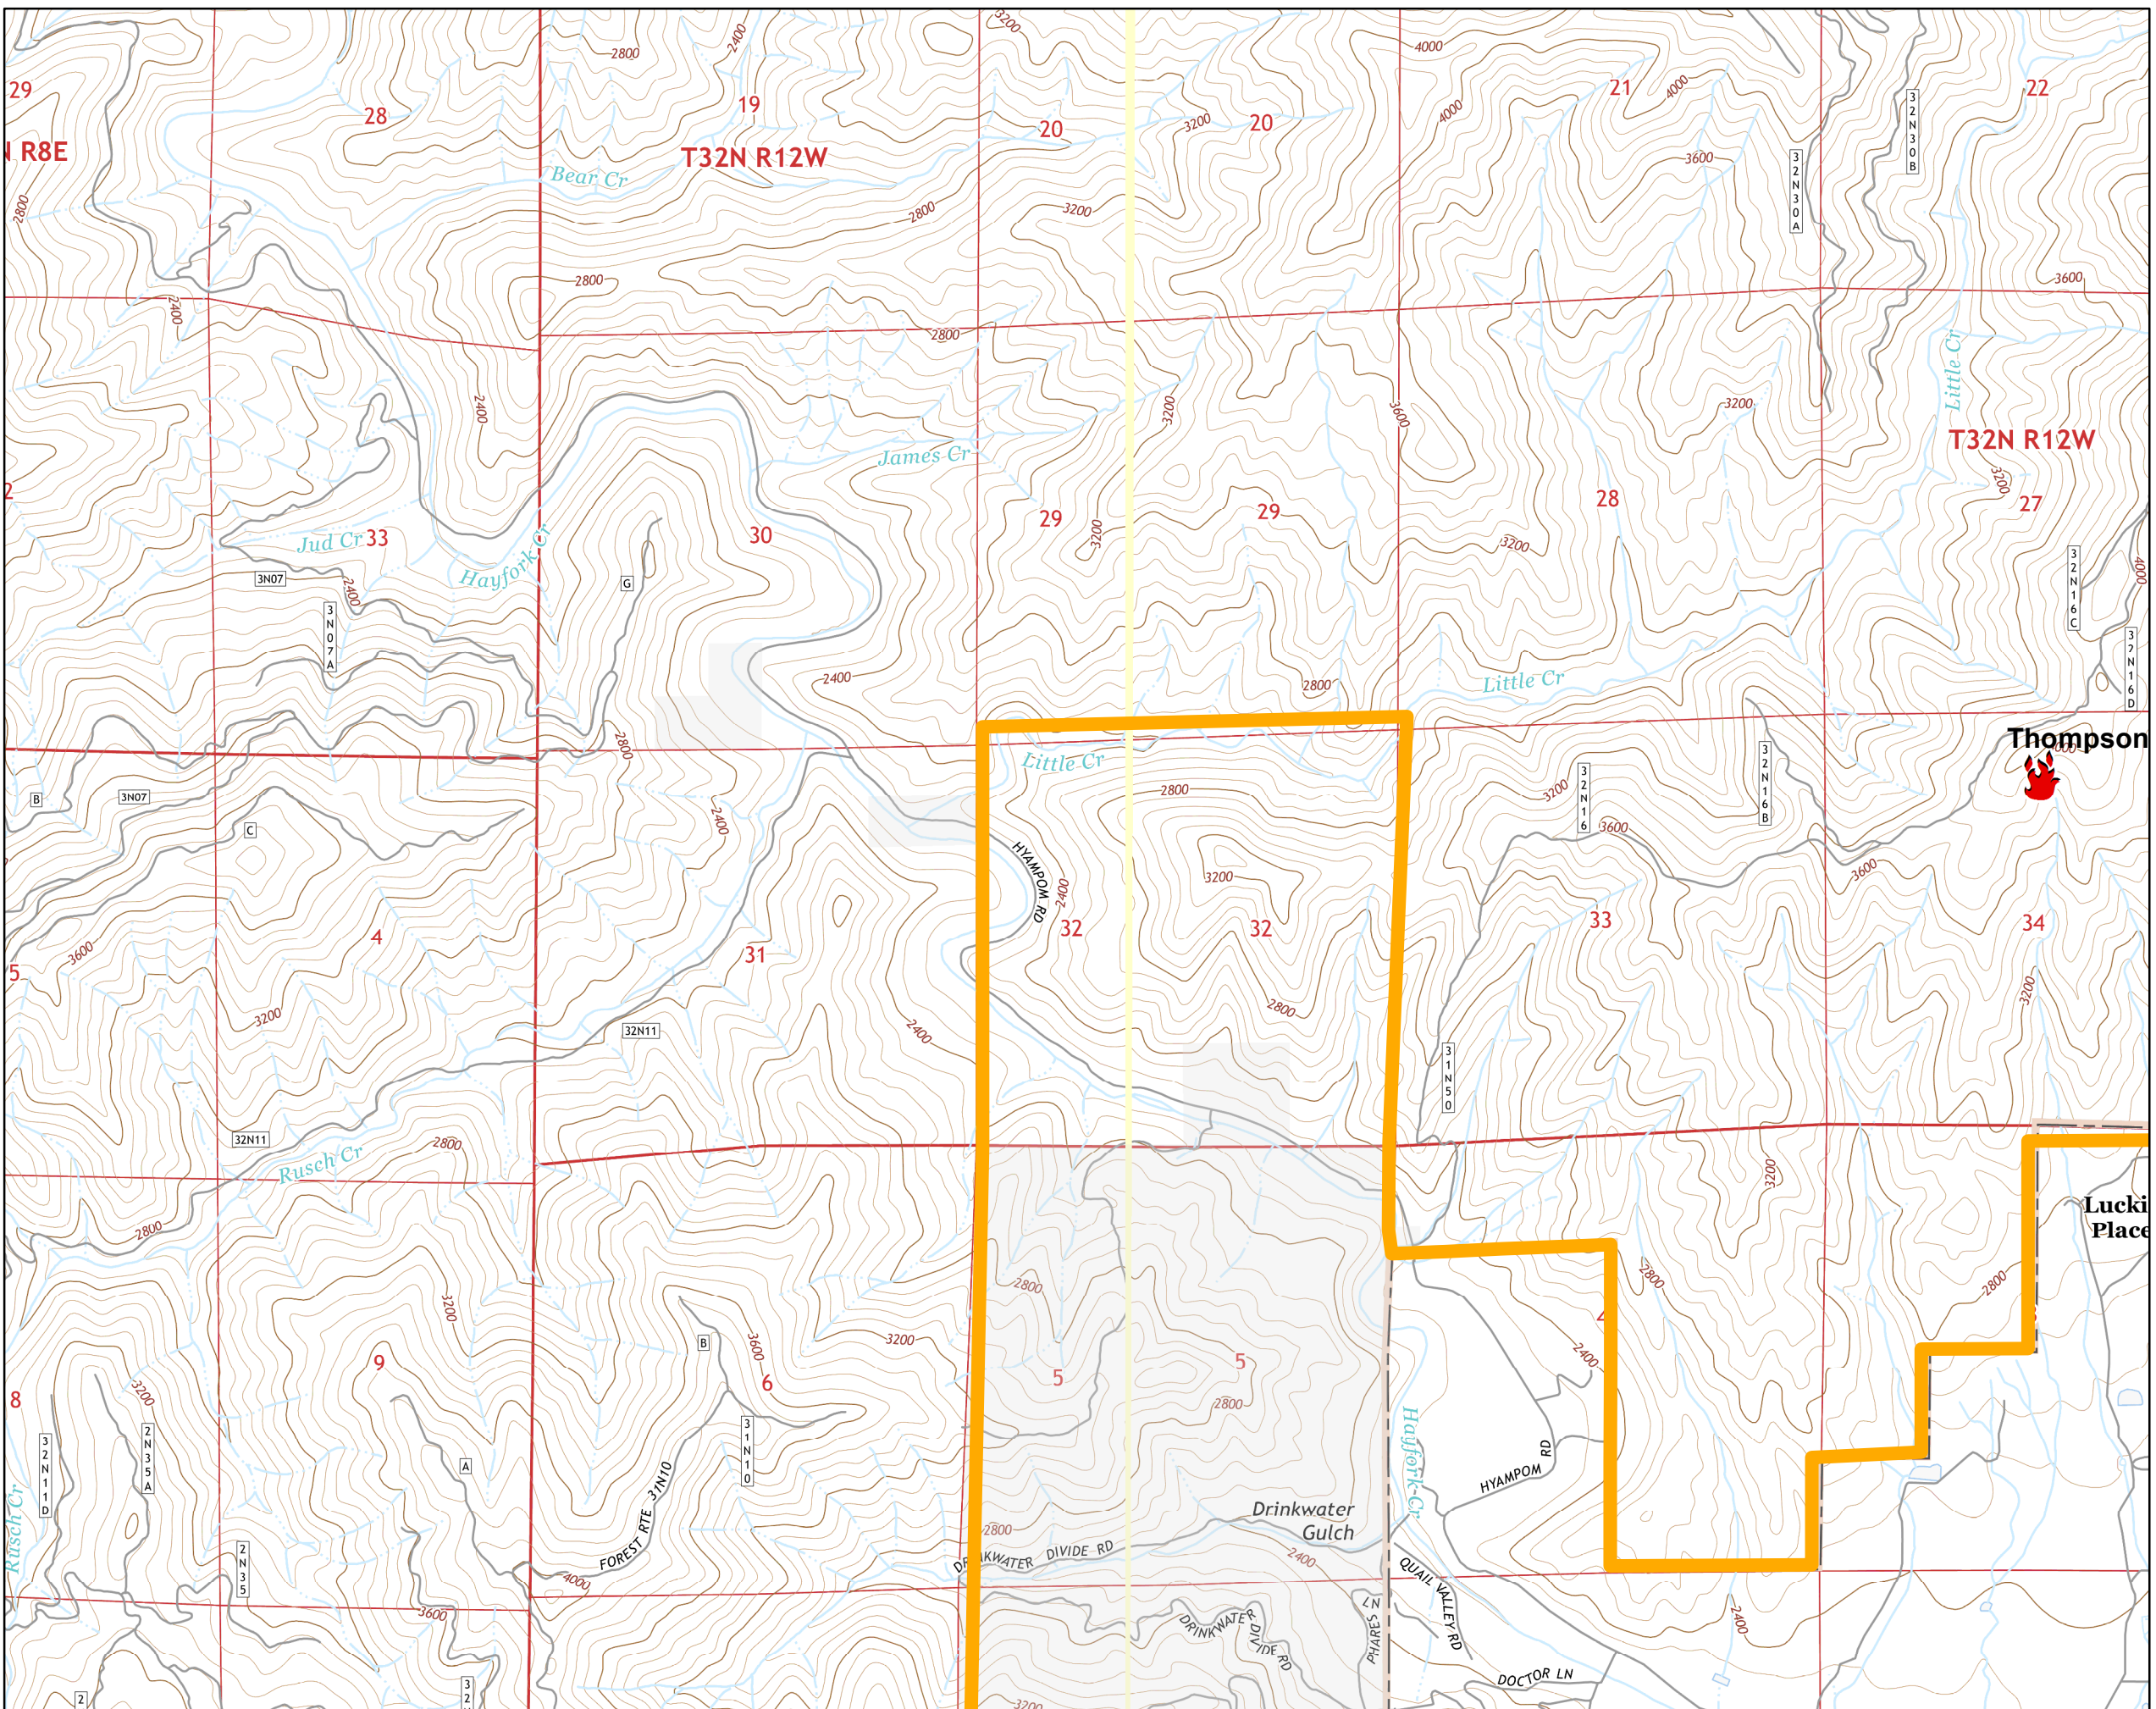

# Fork Complex CA-SHF-002067

IAP Map  
August 1, 2015  
Night Shift  
Page 17

## Legend

-  IR Heat Perimeter  
20150731 2009hrs
-  IA\_Responsibility
-  Fire Location

# Fork Complex CA-SHF-002067

IAP Map  
August 1, 2015  
Night Shift  
Page 18

# Fork Complex CA-SHF-002067

IAP Map  
August 1, 2015  
Night Shift  
Page 19