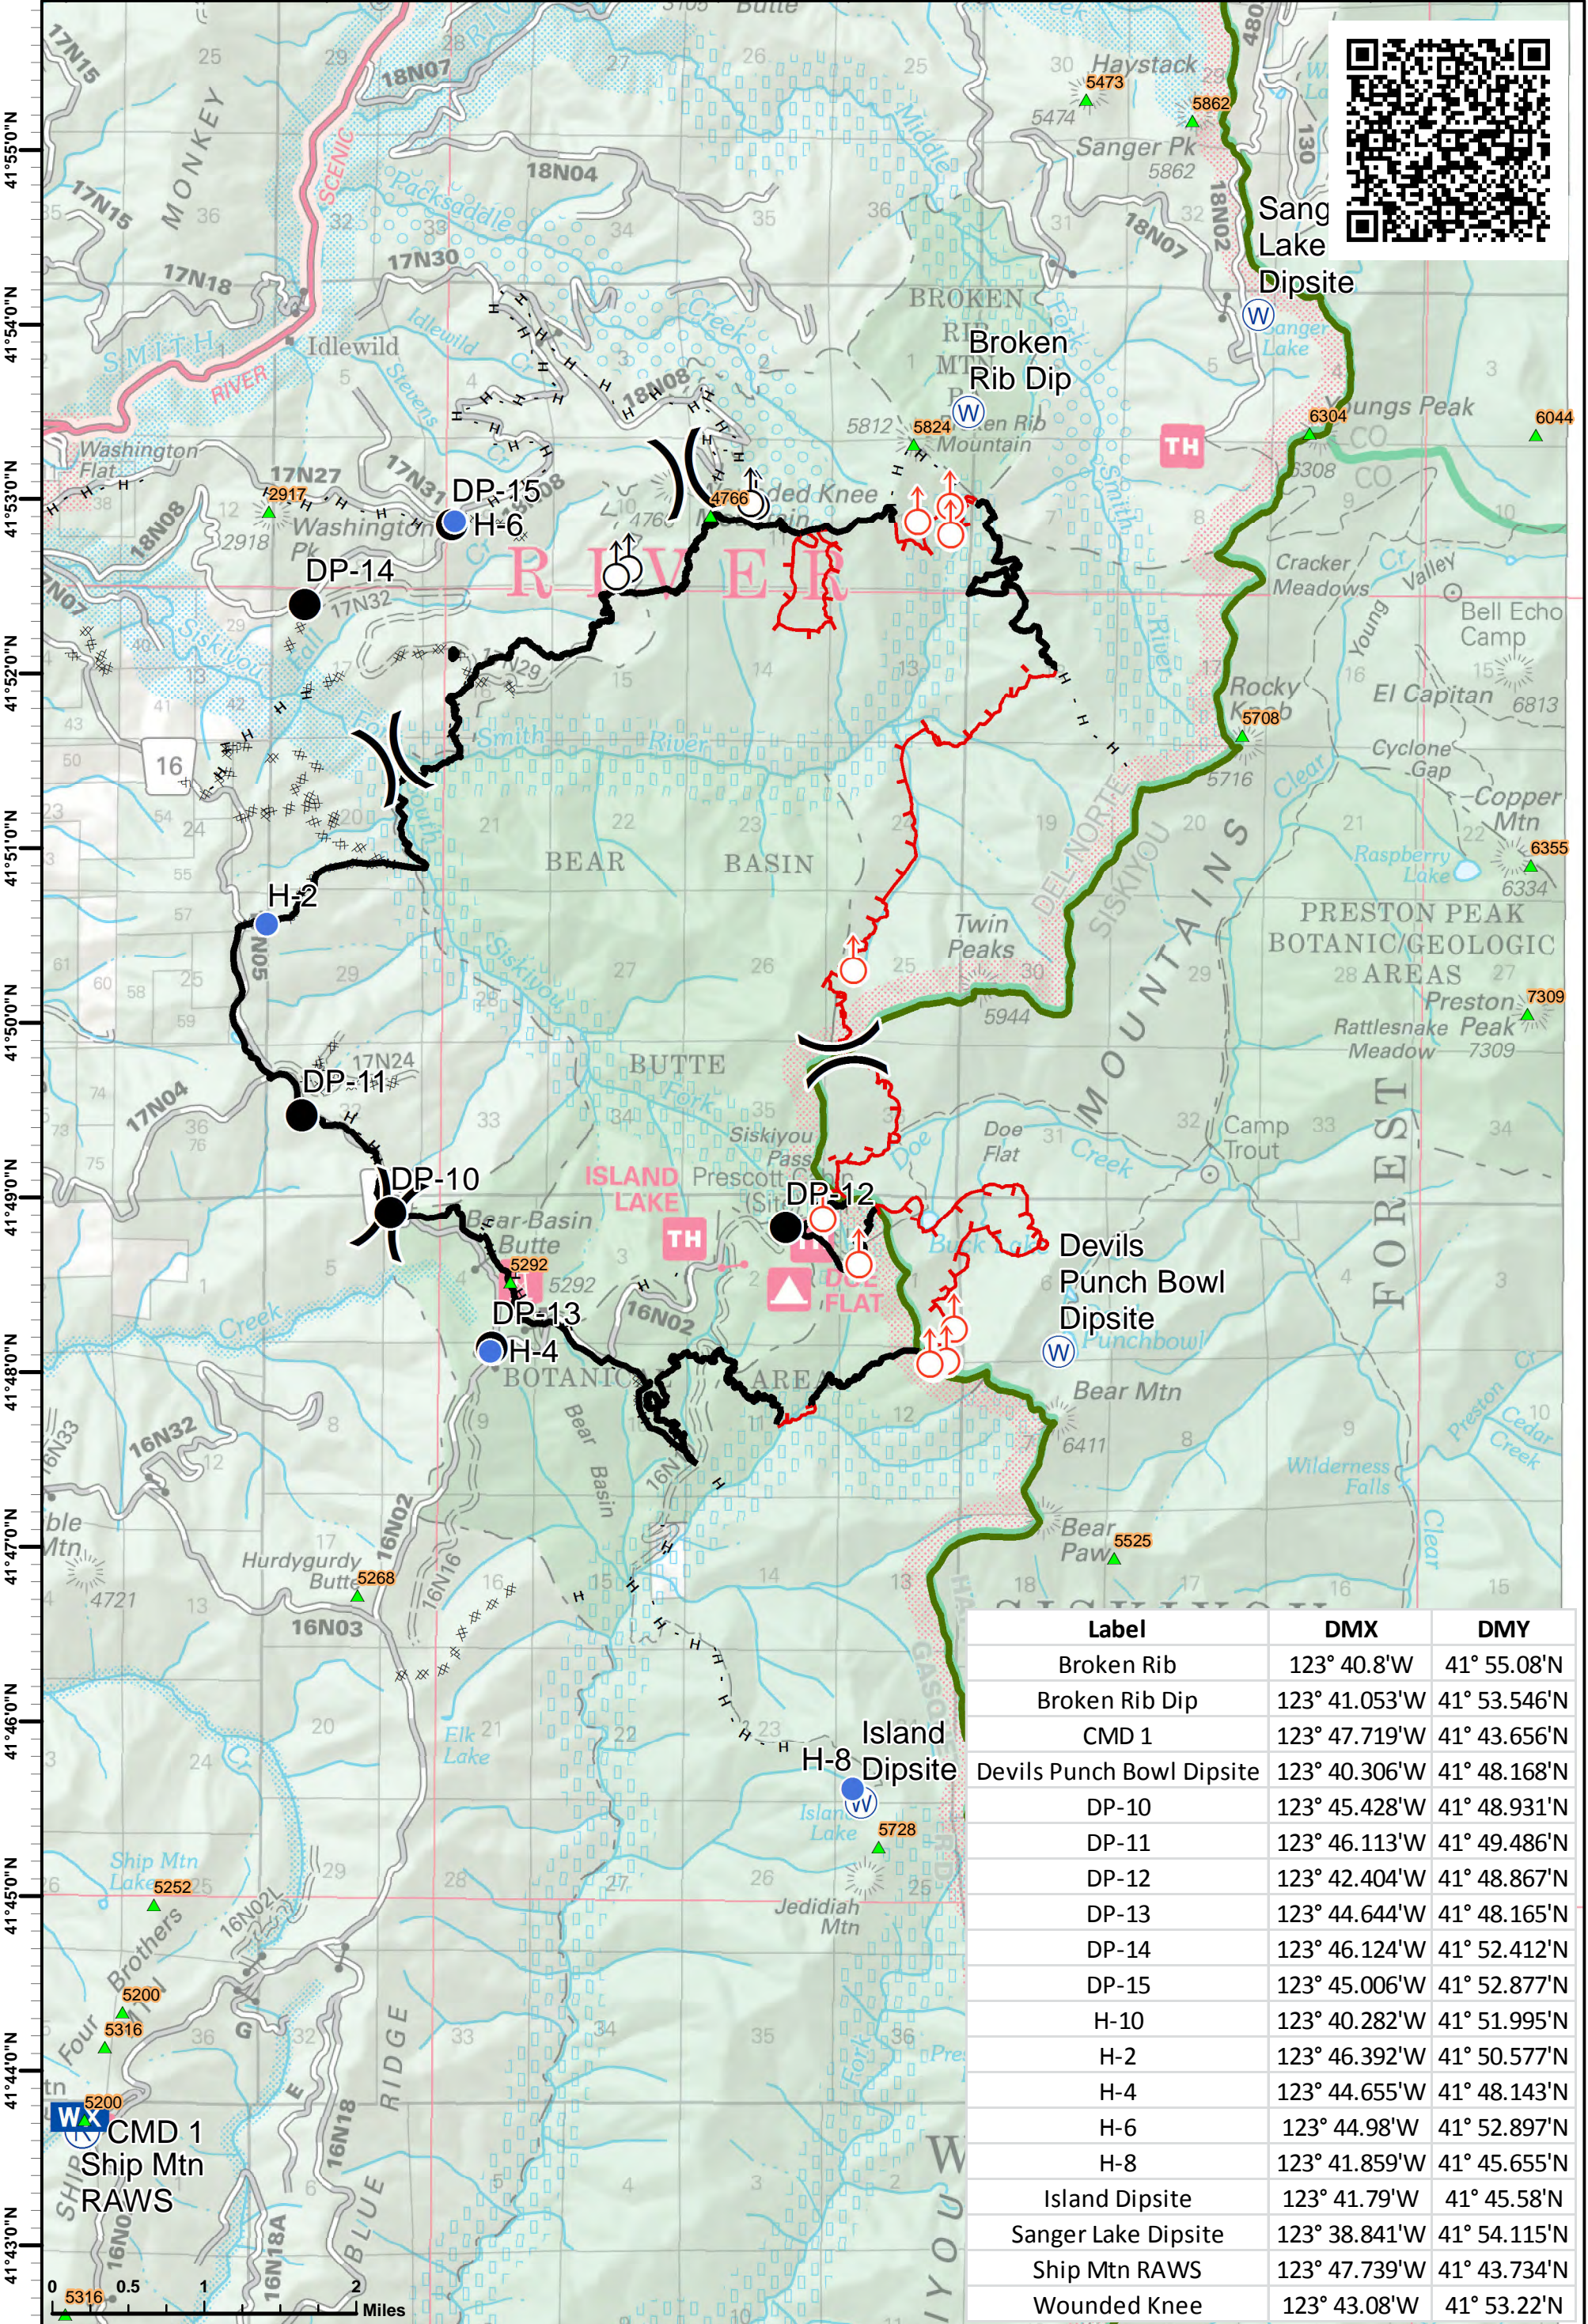

123°48'0"W 123°47'0"W 123°46'0"W 123°45'0"W 123°44'0"W 123°43'0"W 123°42'0"W 123°41'0"W 123°40'0"W 123°39'0"W 123°38'0"W 123°37'0"W

Label	DMX	DMY
Broken Rib	123° 40.8'W	41° 55.08'N
Broken Rib Dip	123° 41.053'W	41° 53.546'N
CMD 1	123° 47.719'W	41° 43.656'N
Devils Punch Bowl Dipsite	123° 40.306'W	41° 48.168'N
DP-10	123° 45.428'W	41° 48.931'N
DP-11	123° 46.113'W	41° 49.486'N
DP-12	123° 42.404'W	41° 48.867'N
DP-13	123° 44.644'W	41° 48.165'N
DP-14	123° 46.124'W	41° 52.412'N
DP-15	123° 45.006'W	41° 52.877'N
H-10	123° 40.282'W	41° 51.995'N
H-2	123° 46.392'W	41° 50.577'N
H-4	123° 44.655'W	41° 48.143'N
H-6	123° 44.98'W	41° 52.897'N
H-8	123° 41.859'W	41° 45.655'N
Island Dipsite	123° 41.79'W	41° 45.58'N
Sanger Lake Dipsite	123° 38.841'W	41° 54.115'N
Ship Mtn RAWS	123° 47.739'W	41° 43.734'N
Wounded Knee	123° 43.08'W	41° 53.22'N