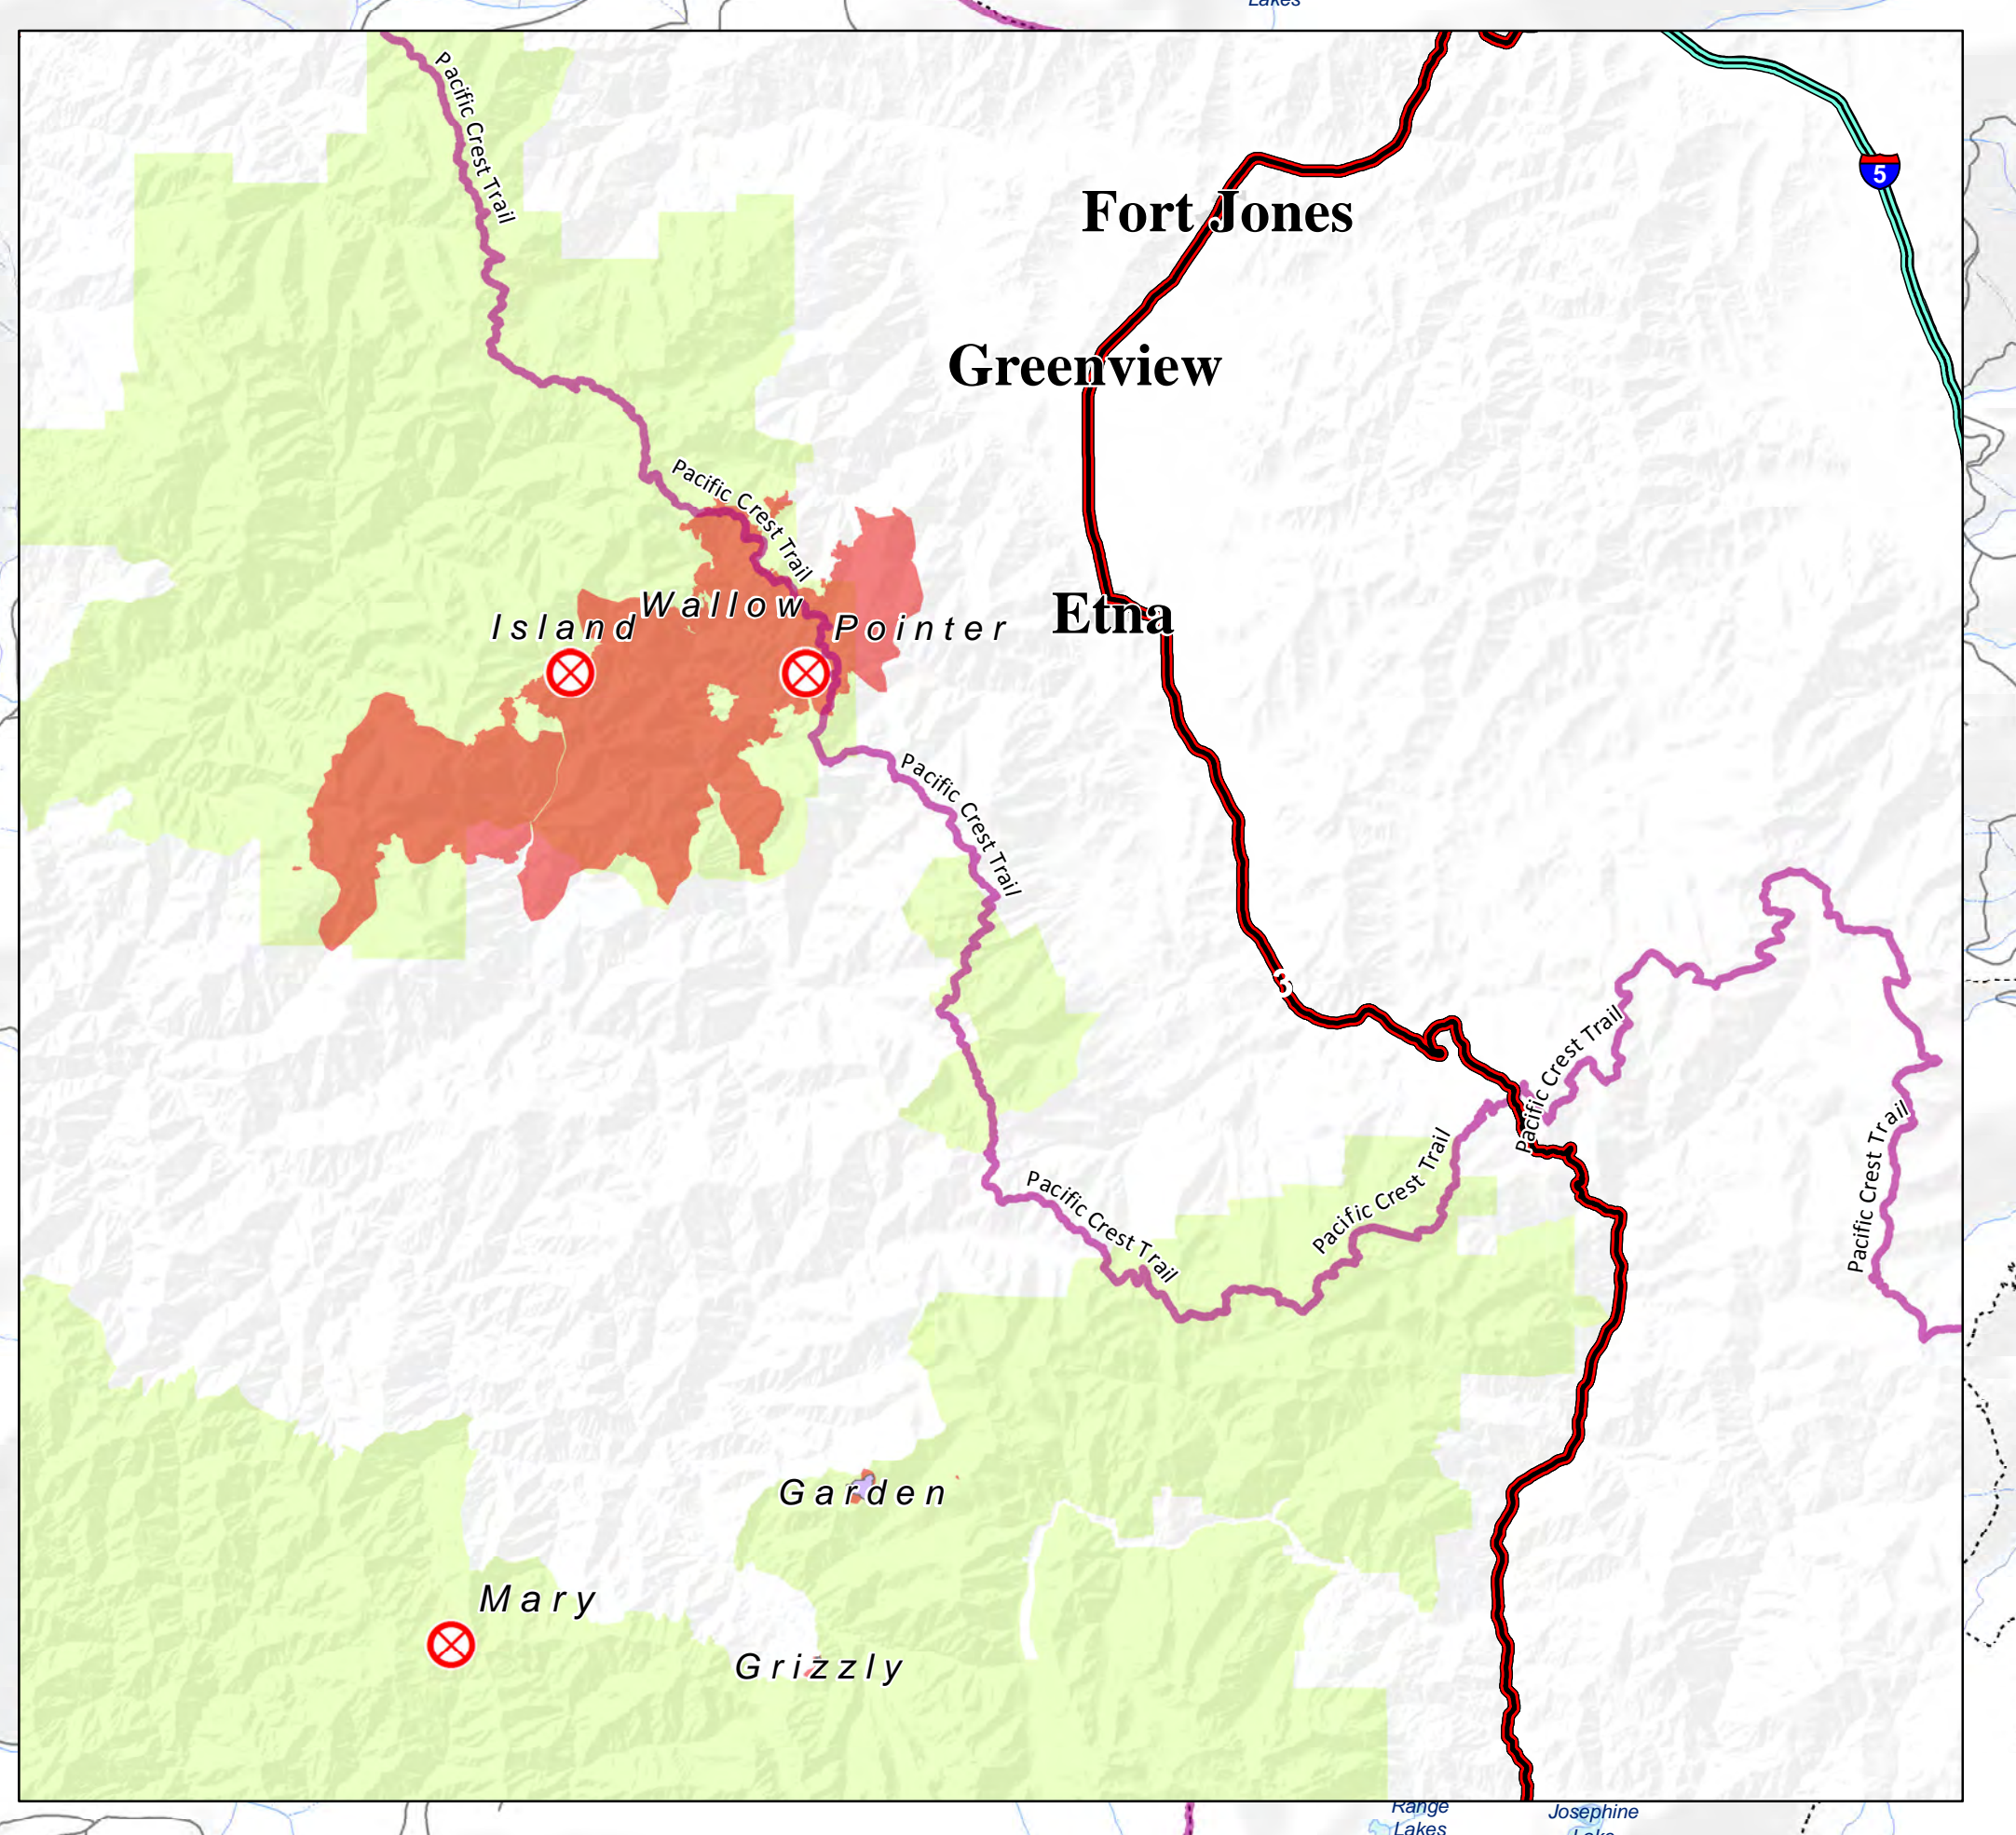

Island

- 2017-06-27
- 2017-06-29
- 2017-06-30
- 2017-07-02 0013
- 2017-07-05
- 2017-07-07 2120
- 2017-07-09 0200
- 2017-07-09 2054
- 2017-07-11 2047
- 2017-07-12 2258
- 2017-07-14 0136
- 2017-07-14 2330
- 2017-07-16 0017
- 2017-07-16 2319
- 2017-07-21 2131
- 2017-07-25 2236
- 2017-07-27 0238
- 2017-07-31 2131

Salmon August Complex

- 2017-08-14
- 2017-08-16
- 2017-08-19 0615
- 2017-08-20 0314
- 2017-08-22 0253
- 2017-08-22 2107
- 2017-08-24 0323
- 2017-08-24 2055
- 2017-08-26 0320
- 2017-08-27 2106
- 2017-08-28 0306
- 2017-08-28 2025
- 2017-08-30 0033
- 2017-08-30 2026
- 2017-09-01
- 2017-09-02 2233
- 2017-09-03

Progression Map
 Salmon August Complex
 September 3, 2017

PROGRESSION MAP
 Salmon August Complex
 September 3, 2017

PROGRESSION MAP
 Salmon August Complex
 September 3, 2017