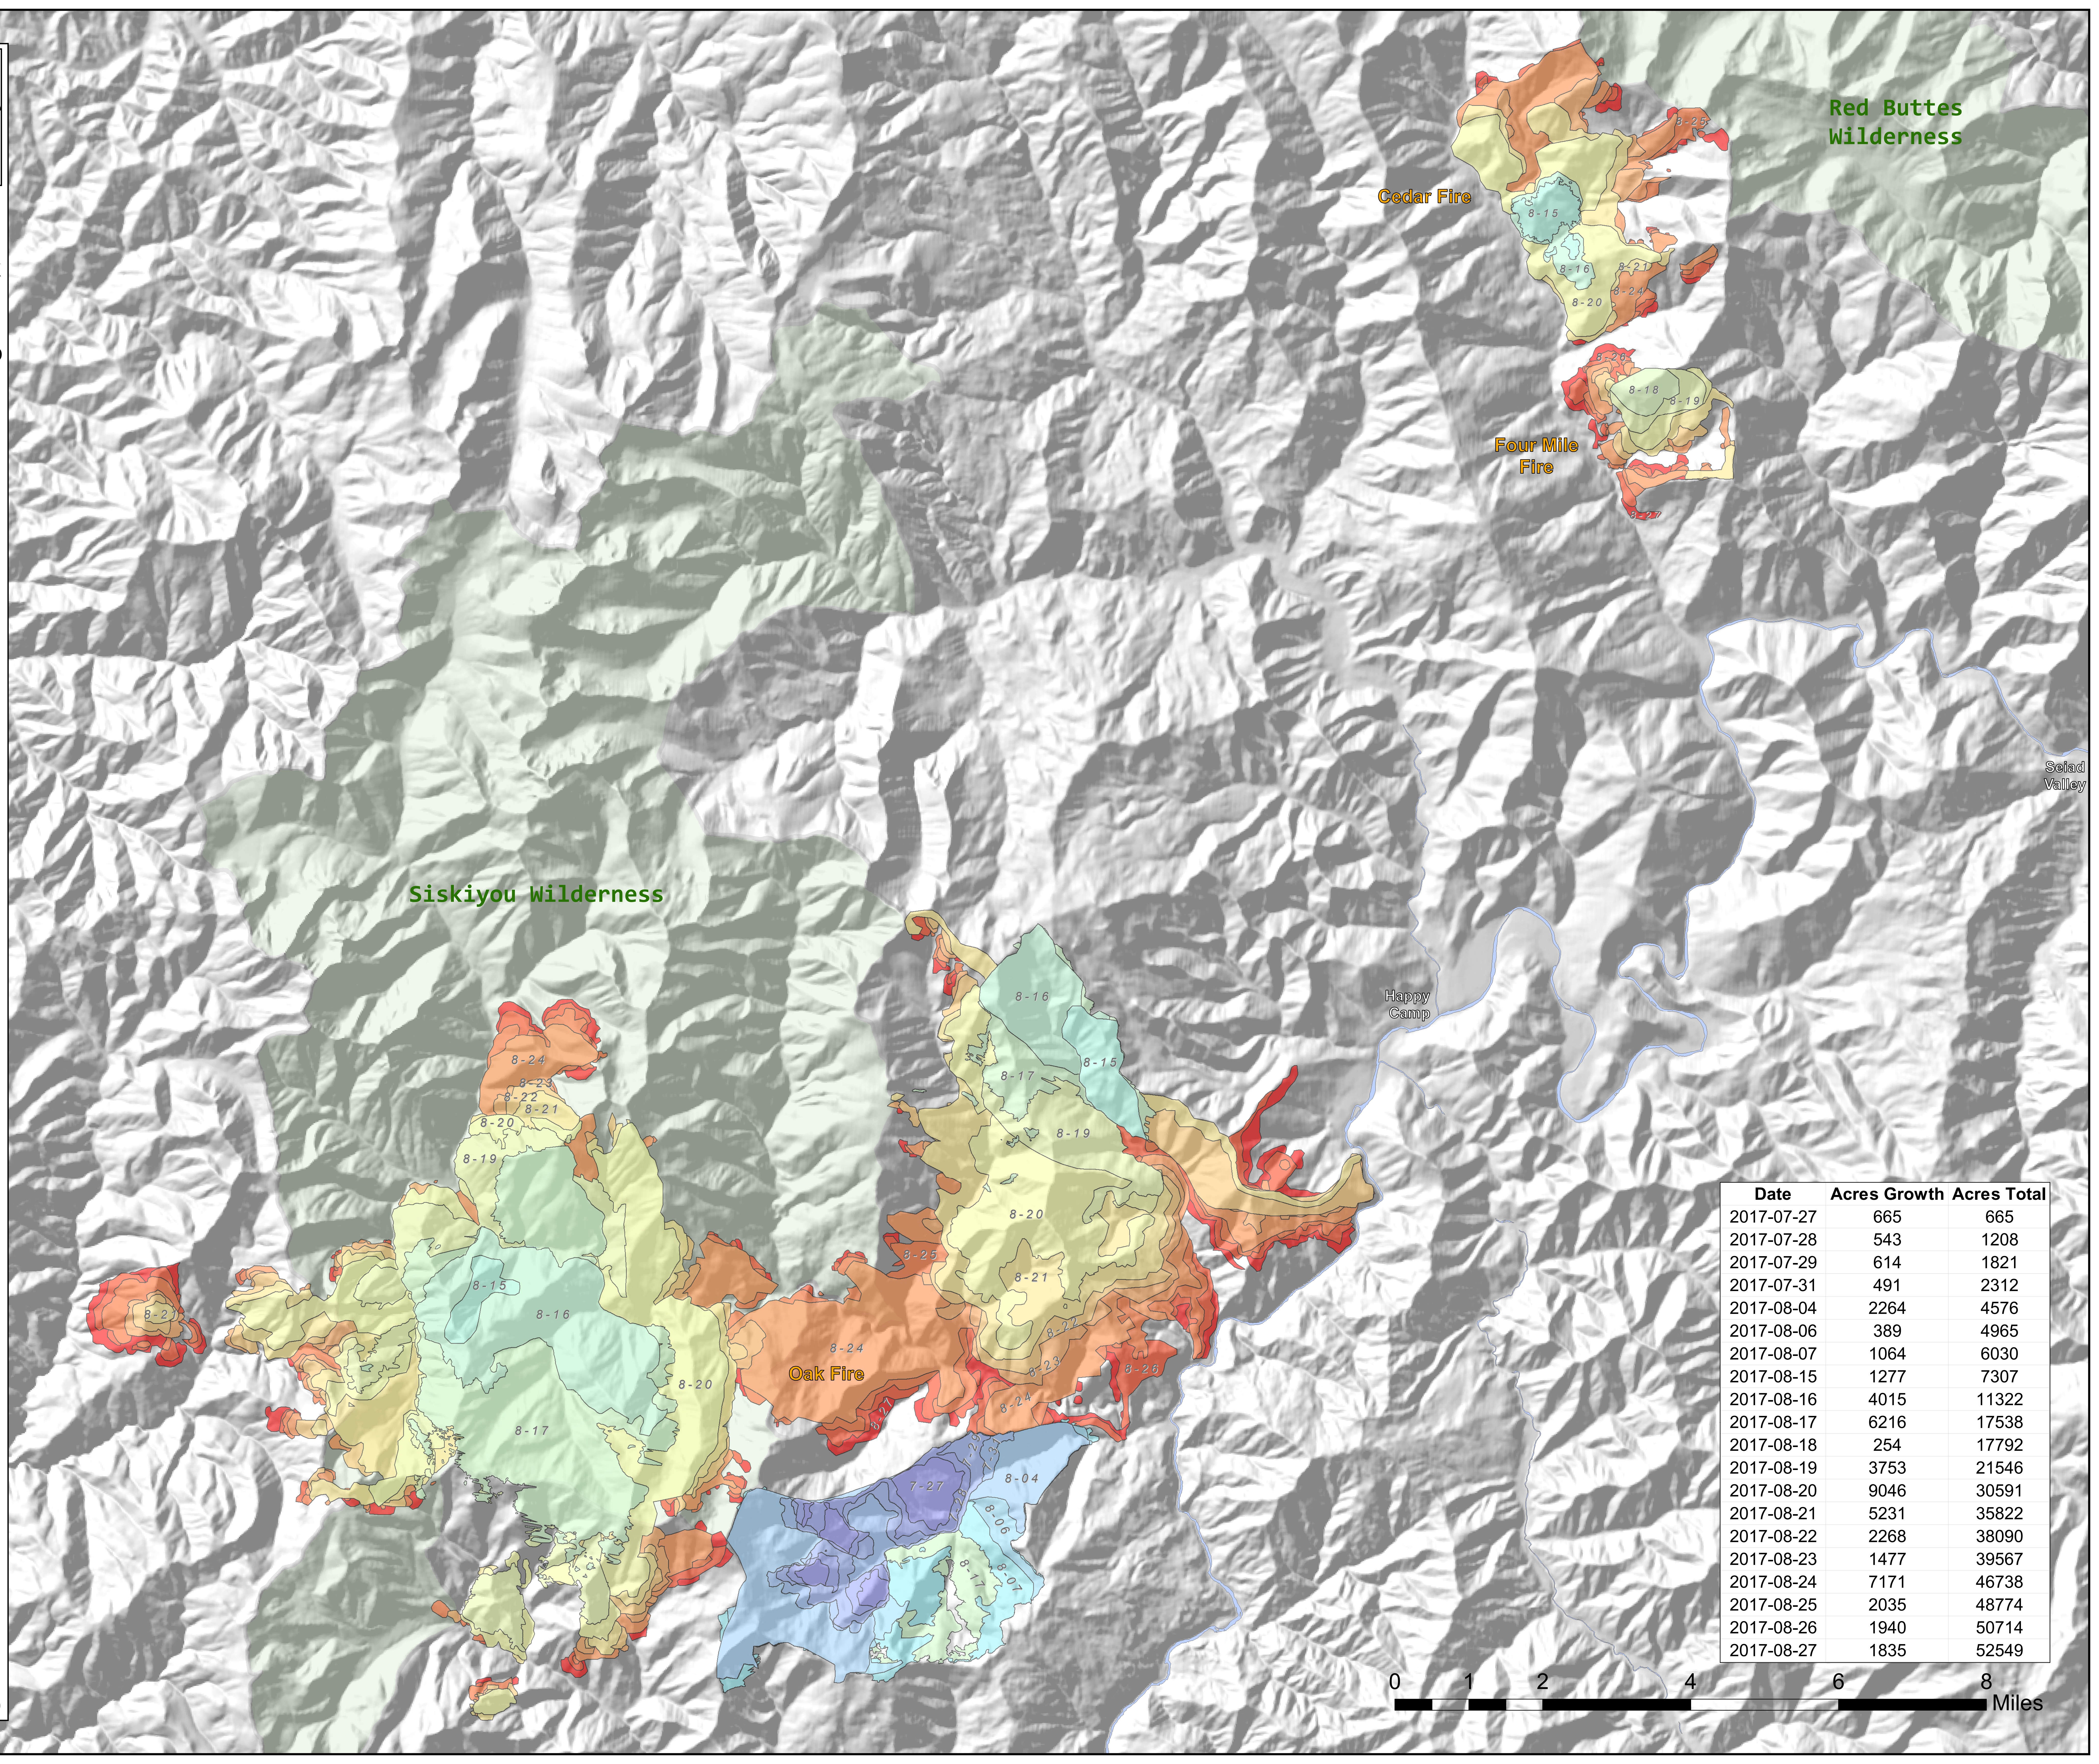

**Eclipse Complex
CA-KNF-6098**

**Progression Map
August 28, 2017**

- 2017-07-27
- 2017-07-28
- 2017-07-29
- 2017-07-31
- 2017-08-04
- 2017-08-06
- 2017-08-07
- 2017-08-09
- 2017-08-15
- 2017-08-16
- 2017-08-17
- 2017-08-18
- 2017-08-19
- 2017-08-20
- 2017-08-21
- 2017-08-22
- 2017-08-23
- 2017-08-24
- 2017-08-25
- 2017-08-26
- 2017-08-27

N

Reference Scale: 1:42,000

Date	Acres Growth	Acres Total
2017-07-27	665	665
2017-07-28	543	1208
2017-07-29	614	1821
2017-07-31	491	2312
2017-08-04	2264	4576
2017-08-06	389	4965
2017-08-07	1064	6030
2017-08-15	1277	7307
2017-08-16	4015	11322
2017-08-17	6216	17538
2017-08-18	254	17792
2017-08-19	3753	21546
2017-08-20	9046	30591
2017-08-21	5231	35822
2017-08-22	2268	38090
2017-08-23	1477	39567
2017-08-24	7171	46738
2017-08-25	2035	48774
2017-08-26	1940	50714
2017-08-27	1835	52549