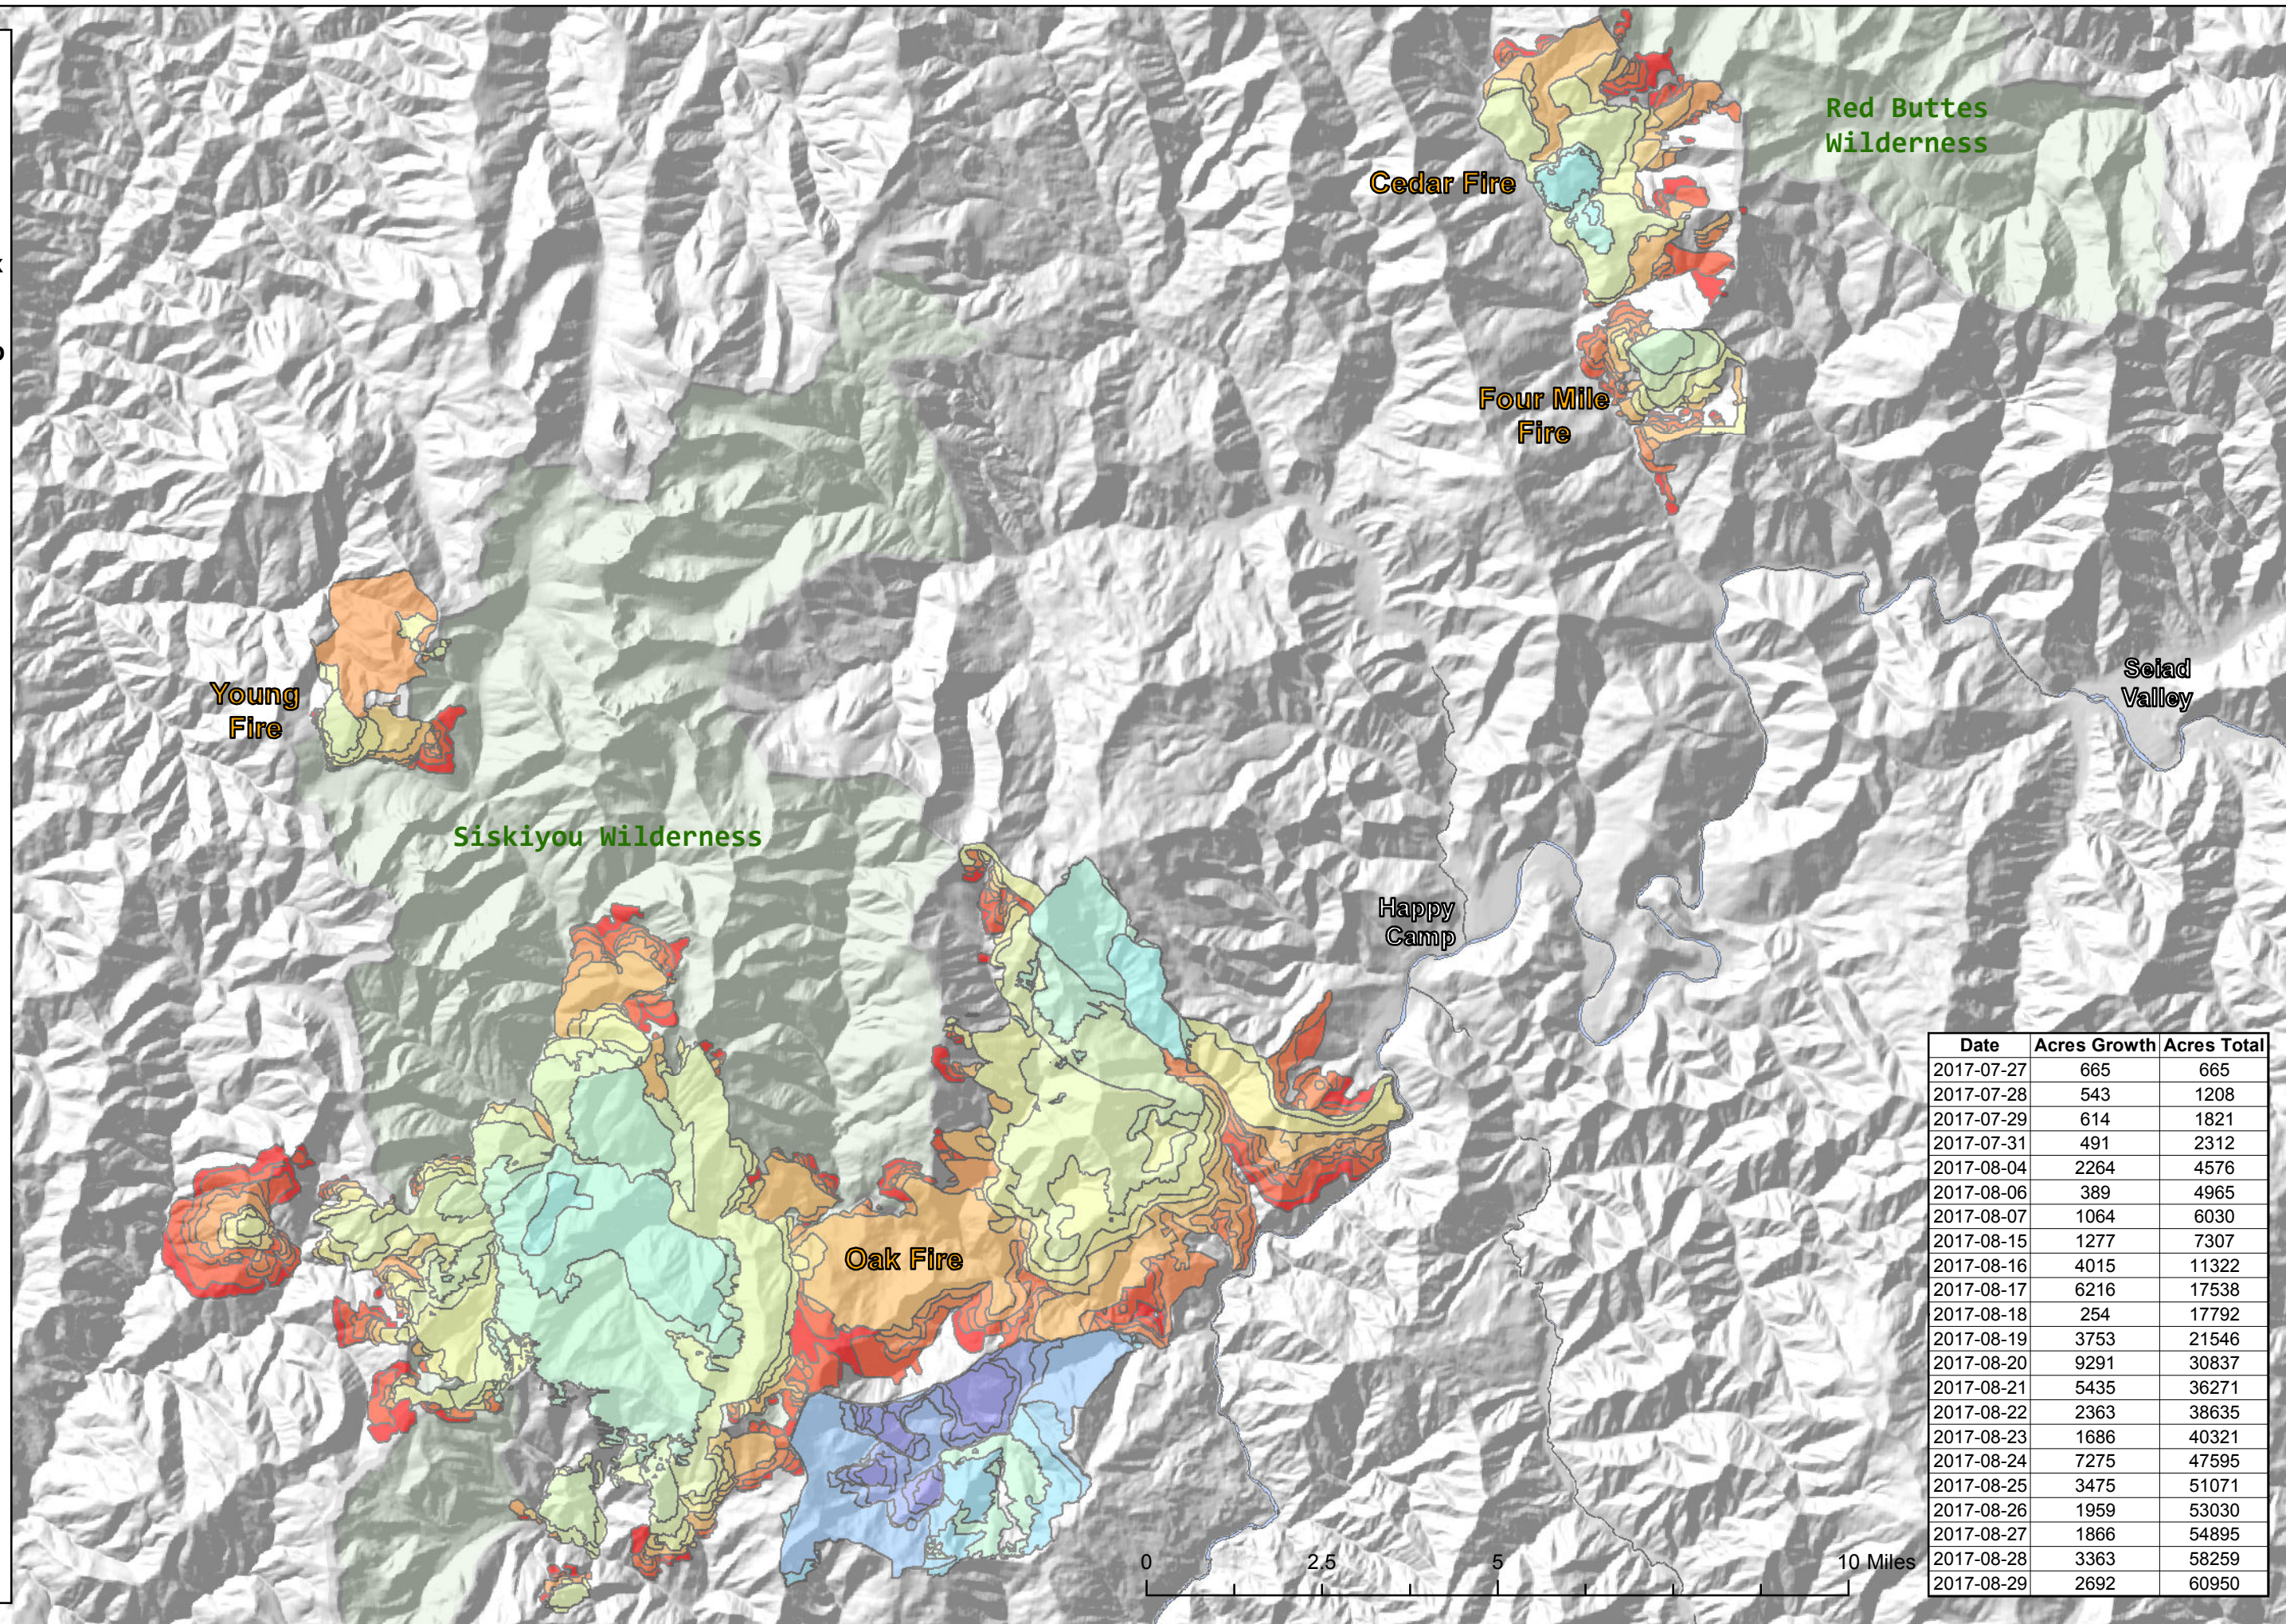

**Eclipse Complex  
CA-KNF-6098**

**Progression Map  
August 30, 2017**

- 2017-07-27
- 2017-07-28
- 2017-07-29
- 2017-07-31
- 2017-08-04
- 2017-08-06
- 2017-08-07
- 2017-08-09
- 2017-08-15
- 2017-08-16
- 2017-08-17
- 2017-08-18
- 2017-08-19
- 2017-08-20
- 2017-08-21
- 2017-08-22
- 2017-08-23
- 2017-08-24
- 2017-08-25
- 2017-08-26
- 2017-08-27
- 2017-08-28
- 2017-08-29

N

Reference Scale: 1:138,000

Date	Acres Growth	Acres Total
2017-07-27	665	665
2017-07-28	543	1208
2017-07-29	614	1821
2017-07-31	491	2312
2017-08-04	2264	4576
2017-08-06	389	4965
2017-08-07	1064	6030
2017-08-15	1277	7307
2017-08-16	4015	11322
2017-08-17	6216	17538
2017-08-18	254	17792
2017-08-19	3753	21546
2017-08-20	9291	30837
2017-08-21	5435	36271
2017-08-22	2363	38635
2017-08-23	1686	40321
2017-08-24	7275	47595
2017-08-25	3475	51071
2017-08-26	1959	53030
2017-08-27	1866	54895
2017-08-28	3363	58259
2017-08-29	2692	60950